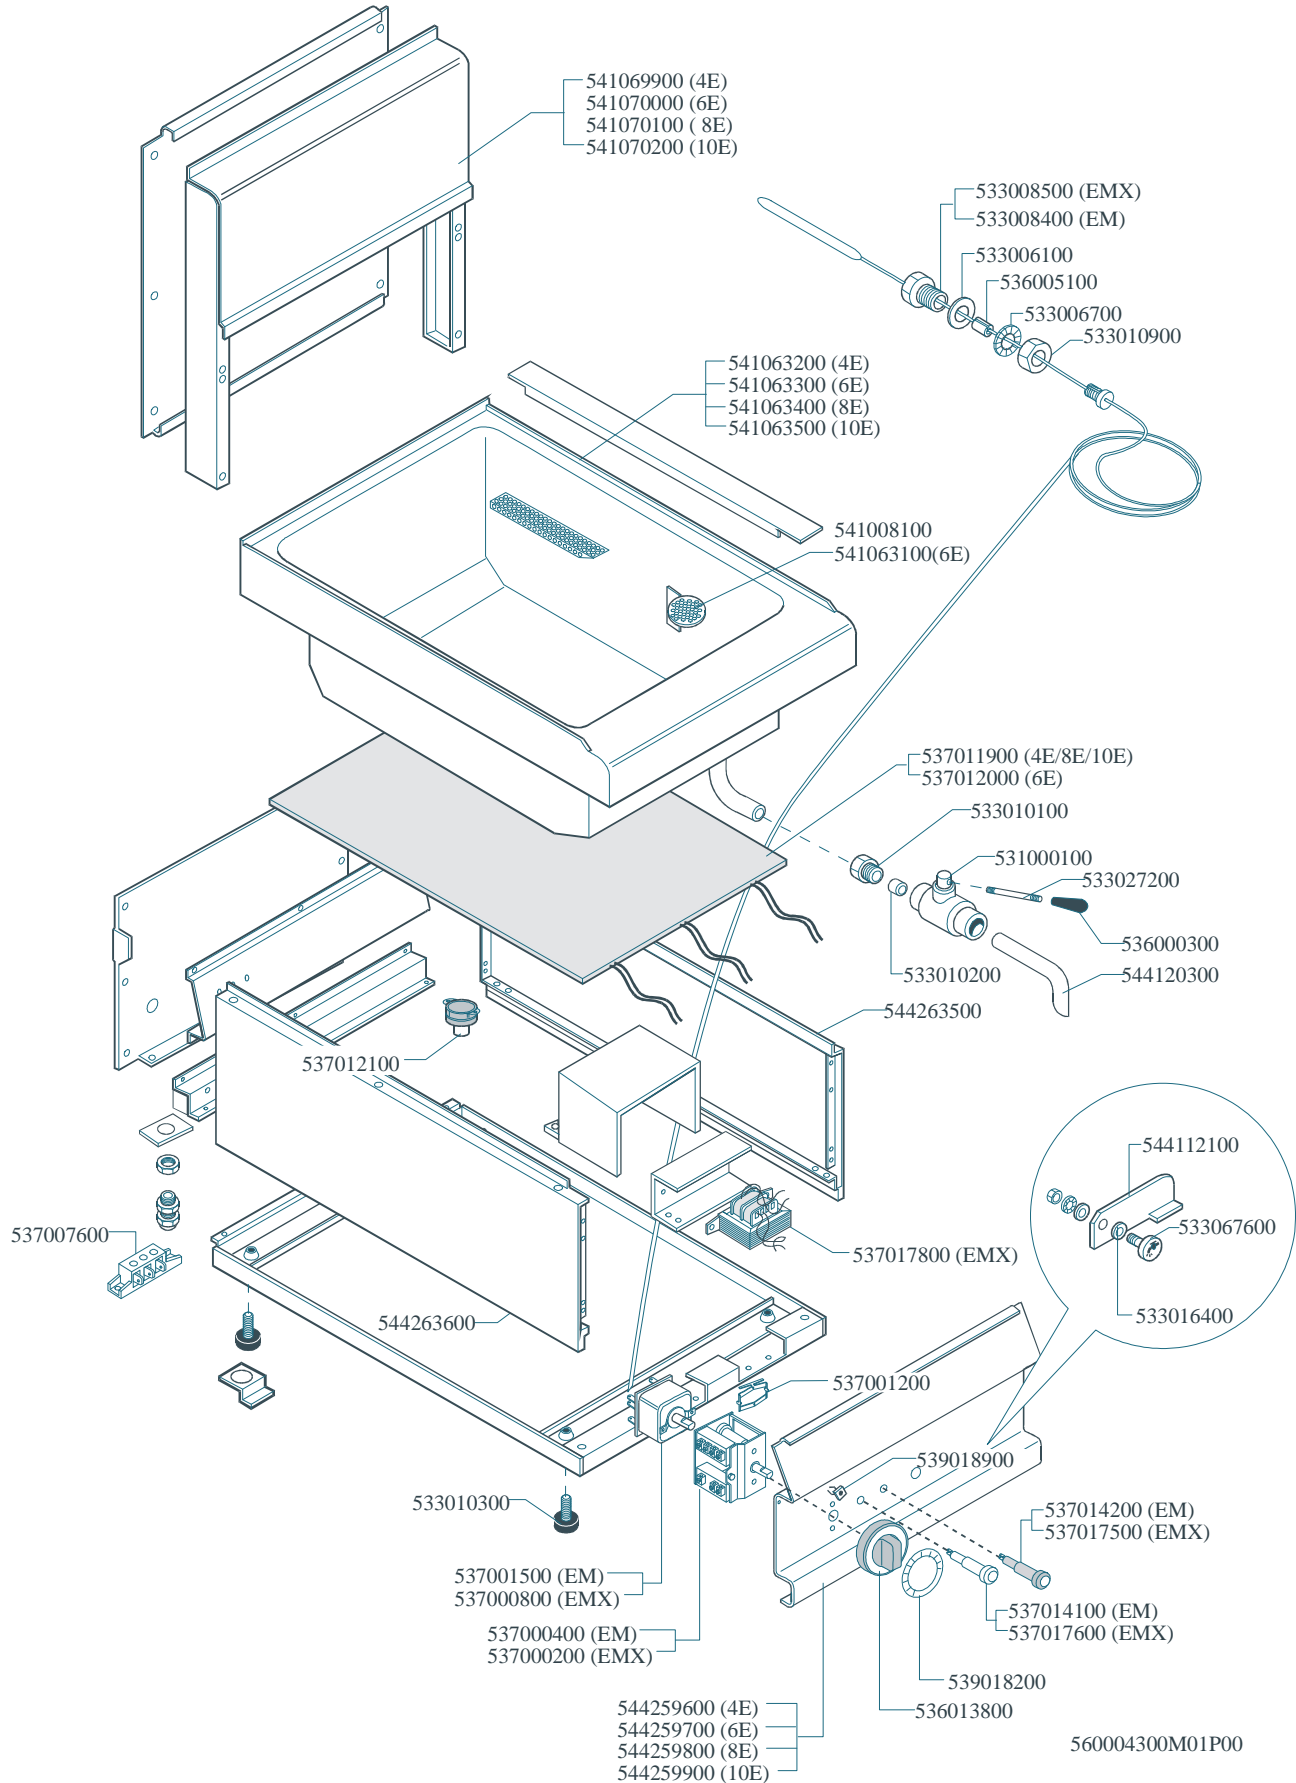

MAGIC PROF 65

ELETTRICO / ELECTRIC / ELEKTRO / ELECTRIQUE

BM-4EM BM-6EM BM-8EM BM-10EM BM-4EMX BM-6EMX BM-8EMX BM-10EMX

Page	Pos	Code	Description
001		544263500	RIGHT SIDE S.65
001		544263600	LEFT SIDE S.65
001		533010300	ADJUSTABLE FOOT M10*20 D.23
001		539018200	ADHESIVE GRADUATED DISC FOR KNOB
001		537014100	WHITE WARNING LIGHT 250V
001		537014200	GREEN WARNING LIGHT 250V
001		536013800	KNOB D.70 BLACK 6*5 WITH SPRING
001		537001200	FIXING BRACKET FOR THERMOSTAT/COMM.
001		539018900	INDEX FOR KNOB
001		537007600	TERMINAL BLOCK SINGLEPHASE 40A
001		544112100	COCK FIXING BRACKET FG-10
001		533067600	PIN FOR GRADUATED COCK BUSHING
001		533016400	COCK BUSHING
001		541070200	NEUTRAL SPACER 10
001		541008100	DRAIN FILTER TANK CP 700LINE
001		541063500	UPPER PLATE BM-10E
001		533010100	3/4 D. 18 PIPE UNION
001		531000100	DRAIN COCK 3/4"
001		533027200	HANDLE FOR DRAIN COCK 3/4"G FG
001		544120300	DRAIN PIPE 22 FOR COCK 3/4"G
001		536000300	FIXED GRIP D.15*25*M6
001		537012100	TEMPERATURE LIMITING DEVICE 165°C
001		537011900	HEATING ELEMENT W650 V230 ICE-FOIL
001		537000400	COMMUTATOR 1POS.SINGLEPHASE S49 16A
001		537001500	THERMOSTAT 30-90°C SINGLEPHASE
001		544259900	CONTROL PANEL BM-10E
001		533010200	BICONE 18S
001		533008400	LOCK NUT M14*1-M9*1
001		533006100	GASKET D.24
001		536005100	GRAPHITE §07,4 GASKET
001		533006700	NOTCHED WASHER D.14
001		533010900	NUT M14*1 H.4