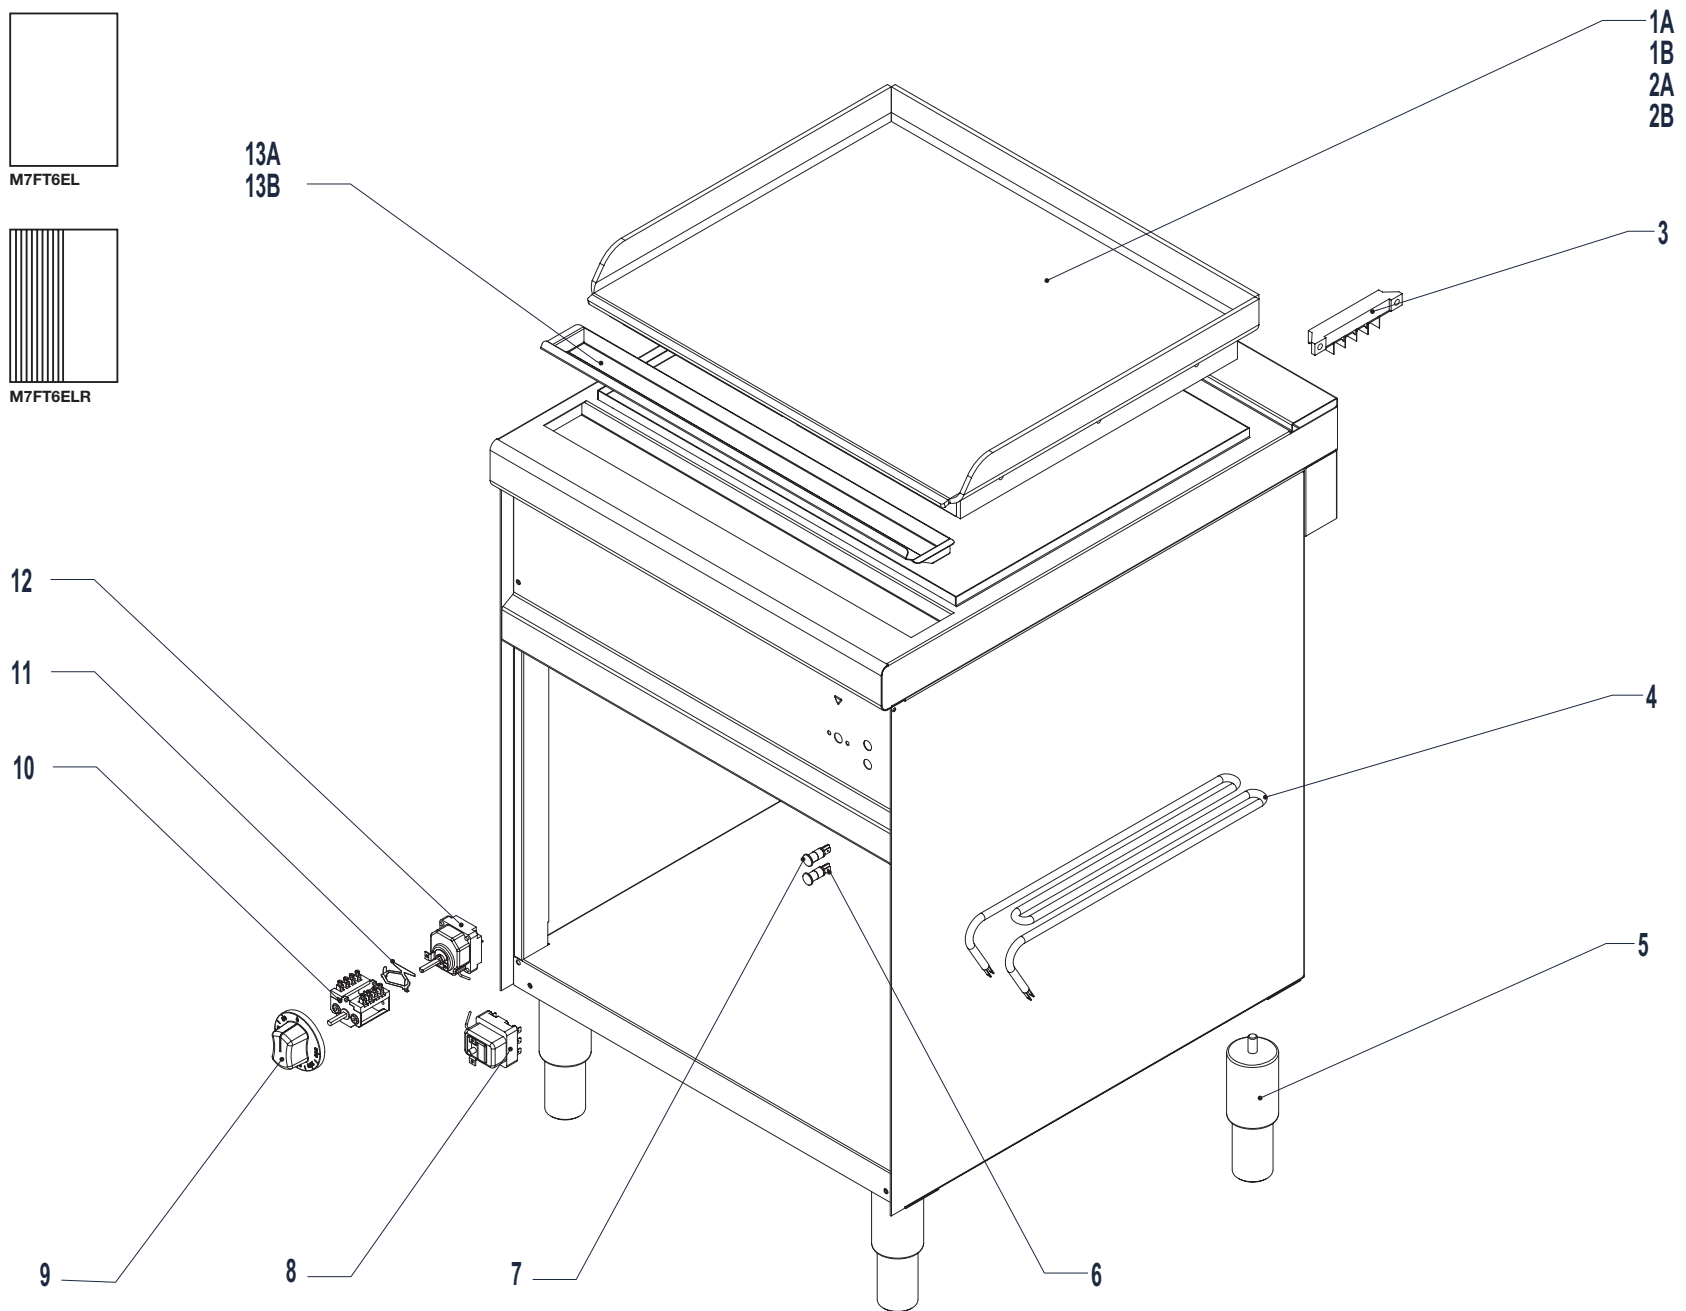

M7FT4EL

M7FT6EL

M7FT4ER

M7FT6ELR

3E24-012

M7FT4EL - M7FT4ER  
M7FT6EL - M7FT6ELR

Pezzi/Pieces Pieces/Anzahl		Pos.	Validità dalla matricola Validity from serial number Validité du numéro matricule Gültigkeit ab der (Seriennummer)	Validità alla matricola Validity up to serial number Validité au numéro matricule Gültigkeit bis zur (Seriennummer)	Codice Code Artikel Nummer	Descrizione	Description	Description	Beschreibung
M7FT4EL M7FT4ER*	M7FT6EL M7FT6ELR*								
1		1A			SLM026ZR10	Piastra liscia 400	Smooth plate 400	Plaque lisse 400	Glatte Griddleplatte 400
1*		1B			SLM028ZR10	Piastra rigata 400	Grooved plate 400	Plaque nervurée 400	Gerillte Griddleplatte 400
	1	2A			SLM027ZR10	Piastra liscia 600	Smooth plate 600	Plaque lisse 600	Glatte Griddleplatte 600
	1*	2B			SLM029ZR10	Piastra liscia/rigata 600	Smooth/grooved plate 600	Plaque lisse/nervurée 600	Glatte/Gerillte Griddleplatte 600
1	1	3			X59000	Morsettiere	Terminal board	Barrette de raccordement	Klemmeiste
3	4	4			DER001ZR10	Resistenza 1250 W	Heating element 1250 W	Résistance 1250 W	Heizwiderstand 1250 W
4	4	5			AVA010ZR10	Piedino	Foot	Pied	Fuss
1	1	6			X41200	Lampada gialla	Yellow light	Lampe jaune	Gelbe Kontrollampe
1	1	7			X50900	Lampada verde	Green light	Lampe vert	Grüne Kontrollampe
1	1	8			X44800	Termostato di sicurezza	Safety thermostat	Thermostat de sécurité	Sicherheitsthermostat
1	1	9			DFP042A60A	Manopola	Knob	Cle de commande	Drehknopf
1	1	10			X49700	Commutatore	Selector switch	Commutateur	Umschalter
1	1	11			X44600	Staffa per collegamento	Connecting bracket	Collier de raccordement	Anschlussbügel
1	1	12			X43900	Termostato	Thermostat	Thermostat	Thermostat
1		13A			SLM022ZR10	Bacinella raccogli-sughi 400	Fat tray 400	Cuvette récupération graisse 400	Fettauffangschublade 400
	1	13B			SLM023ZR10	Bacinella raccogli-sughi 600	Fat tray 600	Cuvette récupération graisse 600	Fettauffangschublade 600