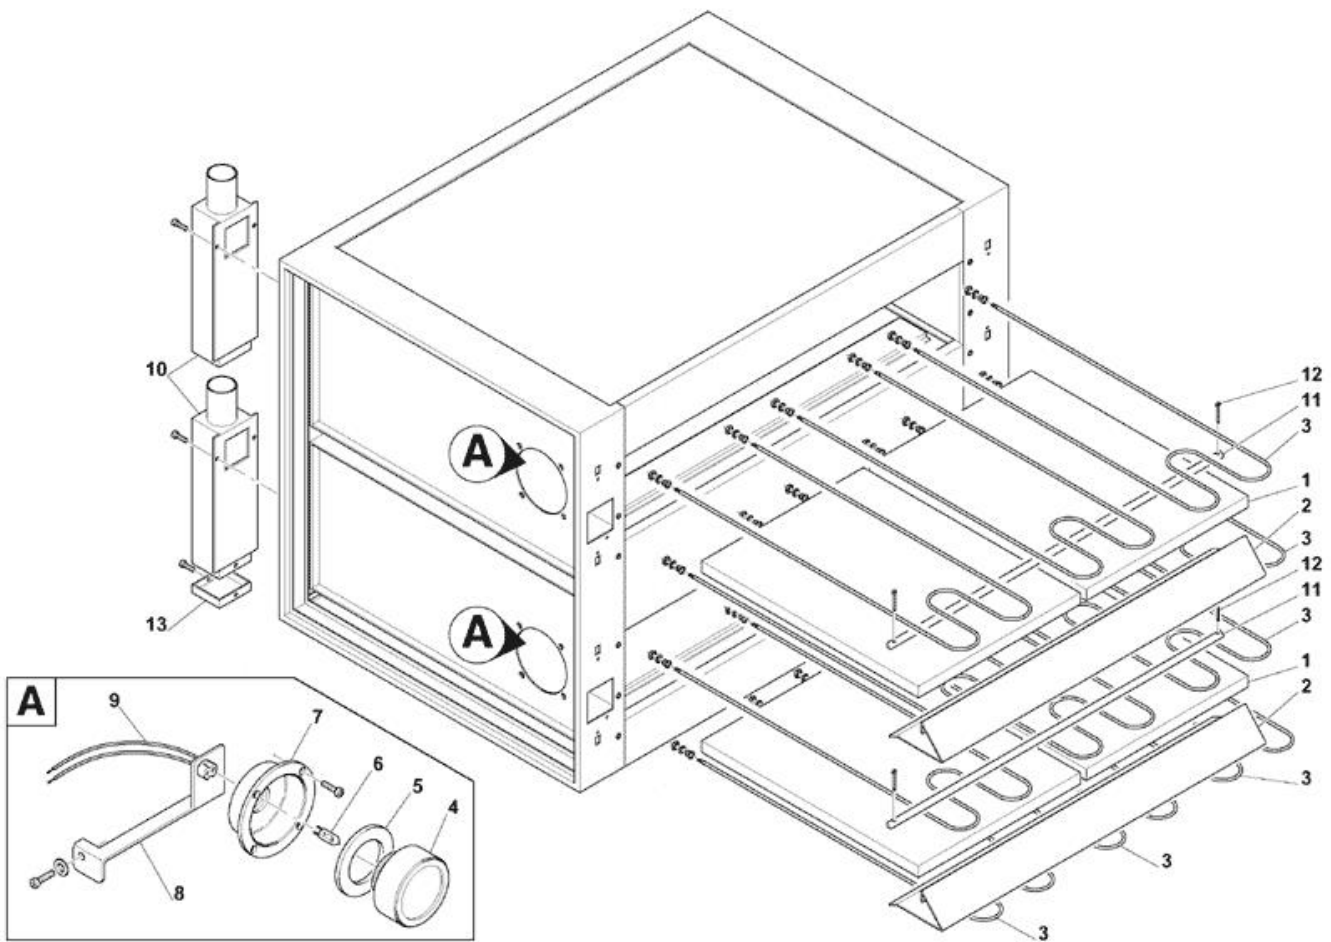

- 1 Pannelli forno
- 2 Porta frontale
- 3 Tavola resistenze
- 4 Pannello comandi

Pos	Codice	Descrizione	notes	
0001	DRB07	FIANCO SX MF8+10+11+15 NERO		
0002	DRB08	FIANCO DX MF8CL+MF10/11+8DS N.		
0003	H3B09	SCHIENALE FORNO MF15-11 NERO		
0004	H3SB2	PANNELLO dx		
0005	H3SB3	PANNELLO sx		
0006	H3SB5	CAPPA		
0007	H3SM4	SCIVOLO INFERIORE ST MF/15+11		
0008	H5B16	C.PANN.COM.MF8CL+10+8DS V.N.		
0009	E5B06	TARGA COMANDI		
0010	AM442	TARGA POL.8DS OEM GRIGIO/ROSSO		
0011	H3SB4	Scivolo divisorio		
0012	H7B77	Fianco chiusura		
0013	HV320	COPERCHIO		

Pos	Codice	Descrizione	notes	
0001	H2TNO	C.TELAIO P.11-15 DS(H2T00)VN		
0001	H9TNO	C.TELAIO P.4-8DS+66+9FVN(H9T00		
0002	H2PS0	FRONTALE PORTA 11-15-DS		
0002	HV0S1	FRONTALE PORTA 4-5-8-10 DS		
0003	H2P00	COMPL.PORTA MF12+11DS+15DS		
0003	H9PP1	PORTA 4+8DS+66+69F.ST+P(H9PV1)		
0004	AC203	MANOPOLA MOD.MZ65 - M10 F.DS		
0005	AL276	VETRO P.CERAM.MM.131X410 SP.4		
0006	HKT01	BOCCOLA PERNO PORTA D.14X10X22		
0007	E4M20	PERNO FERMO PORTA 4/DS 15X35		
0008	HAT04	ANGOLARE REG.MOLLA 4/8/5/10 TR		
0009	MD049	MOLLA F.2.5-16 CM.48 FORNO		
0010	H3KV4	PIANTONE INFERIORE		
0010	H5MV5	SOST.PORTA L314 MF5-10 V.H5M50		
0011	H3KV3	PIANTONE SUPERIORE		
0011	H5BV5	SOS.PORTA SUP.MF10 L=329-H5B50		
0012	MD113	GRANO 5X5 INOX C/PUNTA 5927		