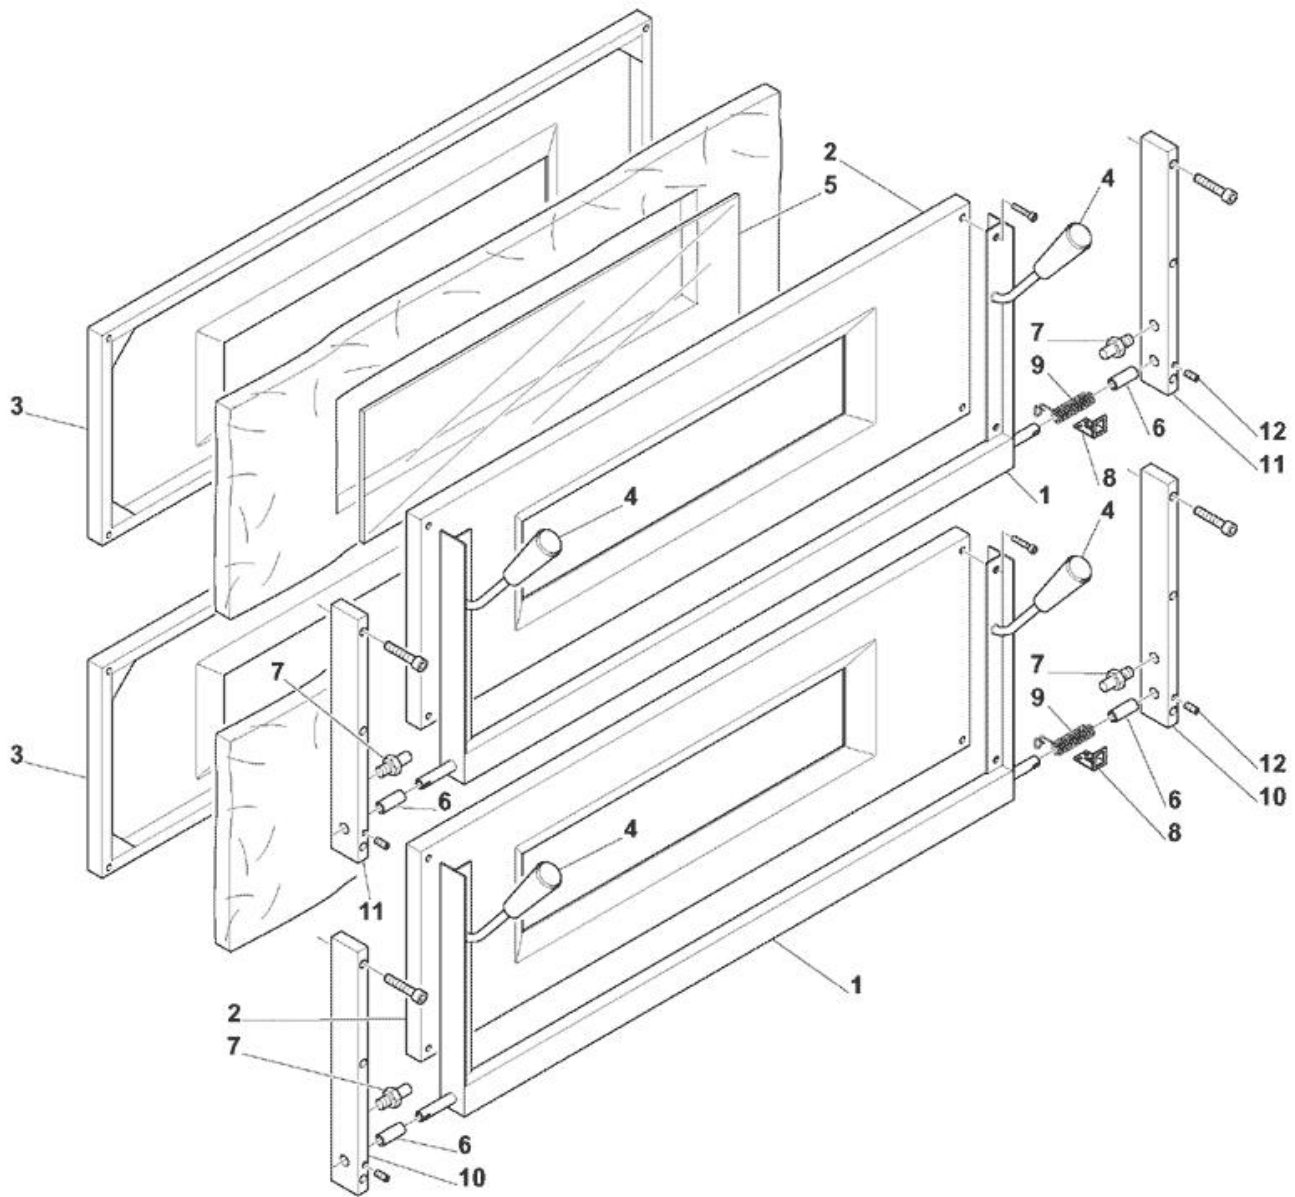

- 1 Pannelli forno
- 2 Porta frontale
- 3 Tavola resistenze
- 4 Pannello comandi

Pos	Codice	Descrizione	notes	
0001	DRB07	FIANCO SX MF8+10+11+15 NERO		
0002	DRB08	FIANCO DX MF8CL+MF10/11+8DS N.		
0003	H3B09	SCHIENALE FORNO MF15-11 NERO		
0004	H3SB2	PANNELLO dx		
0005	H3SB3	PANNELLO sx		
0006	H3SB5	CAPPA		
0007	H3SM4	SCIVOLO INFERIORE ST MF/15+11		
0008	H5B16	C.PANN.COM.MF8CL+10+8DS V.N.		
0009	E5B06	TARGA COMANDI		
0010	AM442	TARGA POL.8DS OEM GRIGIO/ROSSO		
0011	H3SB4	Scivolo divisorio		
0012	H7B77	Fianco chiusura		
0013	HV320	COPERCHIO		

Pos	Codice	Descrizione	notes	
0001	H2TNO	C.TELAIO P.11-15 DS(H2T00)VN		
0001	H9TNO	C.TELAIO P.4-8DS+66+9FVN(H9T00		
0002	H2PS0	FRONTALE PORTA 11-15-DS		
0002	HV0S1	FRONTALE PORTA 4-5-8-10 DS		
0003	H2P00	COMPL.PORTA MF12+11DS+15DS		
0003	H9PP1	PORTA 4+8DS+66+69F.ST+P(H9PV1)		
0004	AC203	MANOPOLA MOD.MZ65 - M10 F.DS		
0005	AL276	VETRO P.CERAM.MM.131X410 SP.4		
0006	HKT01	BOCCOLA PERNO PORTA D.14X10X22		
0007	E4M20	PERNO FERMO PORTA 4/DS 15X35		
0008	HAT04	ANGOLARE REG.MOLLA 4/8/5/10 TR		
0009	MD049	MOLLA F.2.5-16 CM.48 FORNO		
0010	H3KV4	PIANTONE INFERIORE		
0010	H5MV5	SOST.PORTA L314 MF5-10 V.H5M50		
0011	H3KV3	PIANTONE SUPERIORE		
0011	H5BV5	SOS.PORTA SUP.MF10 L=329-H5B50		
0012	MD113	GRANO 5X5 INOX C/PUNTA 5927		

Pos	Codice	Descrizione	notes	
0001	AL182	PIETRA REFR.913X606X19 F.69-96		
0002	KG241	ANT.P.REF.96-99-109-MF11-15+DS		
0003	EE247	RESISTENZA W.1300 V.230 F96M+E		
0004	AL201	VETRO LAMPADA F.S2000+PJ+MF+DS		
0005	AL266	GUARN.LAMP.DI.32,5 D.E.55 SP12		
0006	EL062	MICROLAMP.ALOG.GY6.35 12V 35 W		
0007	QAT22	PARABOLA LUCE IN ALLUM.FORNI		
0008	HAT64	FISSAGGIO LAMPADA F.S.2000		
0009	EL056	COMPL.PORTALAMPADA FORNI		
0010	WCE40	COMPL.CAM.ESTERNO S.2000 ACC.		
0011	WKL03	ANGOLARE SOST.RESIST.96/99/109		
0012	MD036	COPIGLIA SICUREZZA F.2-LL.35		
0013	WCE37	TAPPO INF.CAM.EST.S.2000 ACC.		