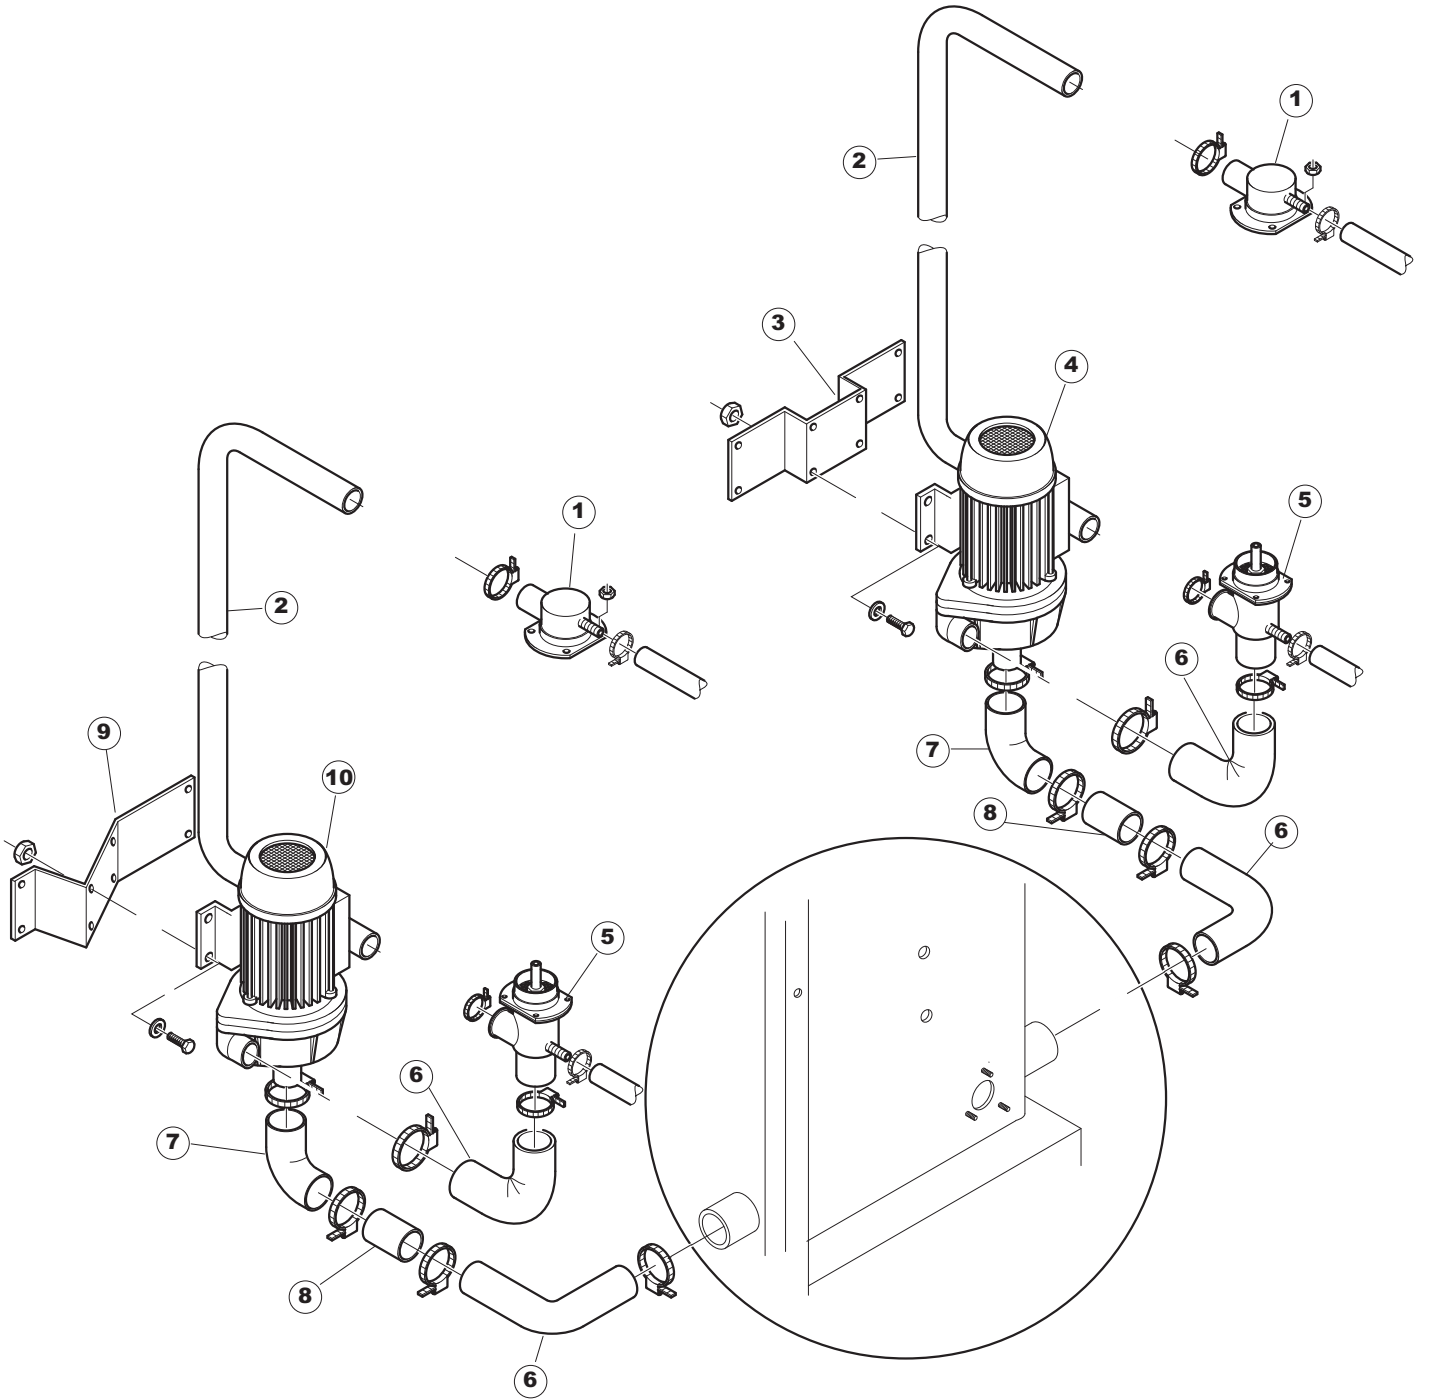

Tav.1: Machine body
Tav.2: Electrical components
Tav.3: Components in the tank
Tav.4: Washing circuit
Tav.5: Rinsing circuit
Tav.6: Washing arms
Tav.7: Washing pump

Tab.1: Carrocería
Tab.2: Instalación eléctrica
Tab.3: Componentes en cuba
Tab.4: Circuito de lavado
Tab.5: Circuito d'enjuague
Tab.6: Brazos de lavado
Tab.7: Bomba de lavado

Tab.1: Carrosserie
Tab.2: Installation électrique
Tab.3: Composants de cuve
Tab.4: Circuit de lavage
Tab.5: Circuit de rinçage
Tab.6: Bras de lavage
Tab.7: Pompe de lavage

Taf.1: Verkleidung
Taf.2: Elektrische Anlage
Taf.3: Bauteile im Waschtank
Taf.4: Spuelschaltung
Taf.5: Nachspuelschaltung
Taf.6: Wascharme
Taf.7: Spuelpumpe

1

2

(*) Ricambio consigliato.

Pagina	Posizione	Codice ricambio	Vecchio codice	Descrizione
1	1	43622		PANNELLO POSTERIORE
1	3	42810		PANNELLO LATERALE SINISTRO
1	4	42814		PANNELLO LATERALE DESTRO
1	5	43118	C.43118	PANNELLO SUPERIORE
1	7	44265		GUIDA PORTA
1	8	43380		PORTA SUPERIORE
1	9	43470		PORTA INFERIORE
1	10	43327		PANNELLO ANTERIORE
1	11	43055	C.43055	BATTUTA SPORTELLO SUPERIORE
1	12	4108701	C.4108701	STAFFA DESTRA PORTA
1	13	4108801	C.4108801	STAFFA SINISTRA PORTA
1	14	43382		SUPPORTO GUARNIZIONE SPORTELLO SUPERIORE
1	15	43383		GUARNIZIONE PORTA
1	16	44593		TIRANTE PORTA
1	17	41095	C.41095	BOCCOLA SUPERIORE TIRANTE SPORTELLO PER LAVAPENTOLE
1	18	486078	CVI173	VITE IN ACCIAIO INOSSIDABILE SPEC. 6MA
1	19	43527		PROTEZIONE
1	20	42539		GUIDA CESTO
1	21	4113501	C.4113501	SPESSORE PORTA
1	22	4114501	C.4114501	PIASTRA PORTA
1	23	43523		PANNELLO POSTERIORE
1	24	927006	DWP127	PIEDE
1	35	929199	CWP25	PIEDINO TIPO 30191.1.2 (NERO)
1	36	41100		TAMPONE BATTUTA SPORTELLO LP
2	1	H.228047		PORTAFUSIBILE
2	2	H.228048		TAPPO PORTAFUSIBILE
2	3	228004		FUSIBILE
2	4	80350		CONTATTORE
2	5	929115	DER1108	RELE 16A-230V
2	6	215032-1		SCHEDA ELETTRONICA
2	7	228004		FUSIBILE
2	8	80874		FUSIBILE