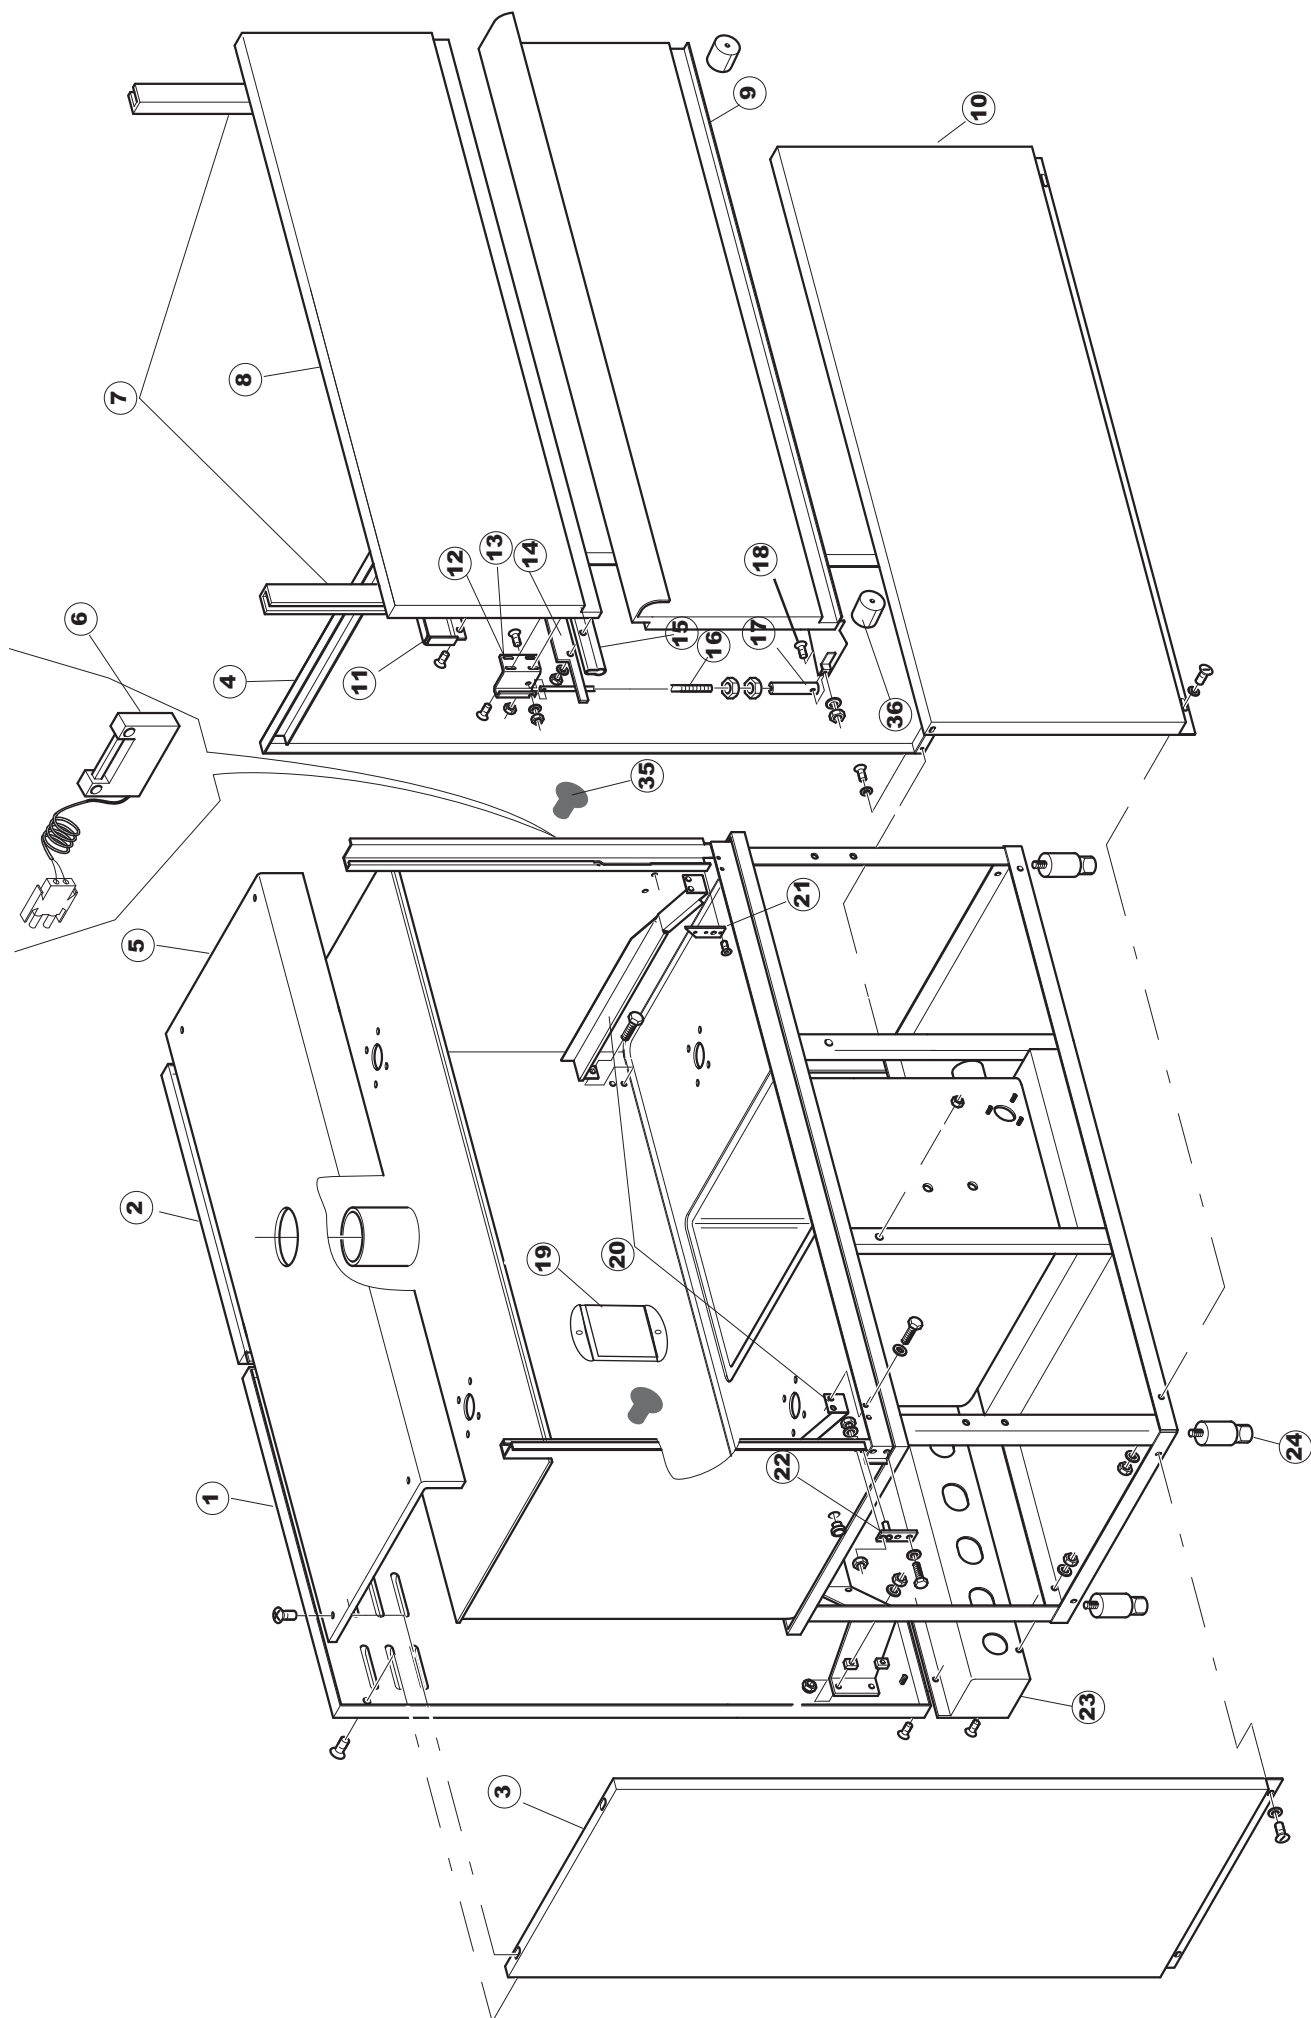

W O L K

**SPARE PARTS CATALOGUE
ERSATZTEILKATALOG
CATALOGUE PIECES DETACHEES
CATALOGO PARTI RICAMBIO
CATALOGO DE PIEZAS DE RECAMBIO
CATALOGO PEÇAS DE REPOSICAO**

WKU-05

22-05-2013

Tav.1: Carrozzeria
Tav.2: Impianto elettrico
Tav.3: Componenti in vasca
Tav.4: Circuito di lavaggio
Tav.5: Circuito di risciacquo
Tav.6: Lance di lavaggio
Tav.7: Pompa di lavaggio

Tav.1: Machine body
Tav.2: Electrical components
Tav.3: Components in the tank
Tav.4: Washing circuit
Tav.5: Rinsing circuit
Tav.6: Washing arms
Tav.7: Washing pump

Tab.1: Carrocería
Tab.2: Instalación eléctrica
Tab.3: Componentes en cuba
Tab.4: Circuito de lavado
Tab.5: Circuito d'enjuague
Tab.6: Brazos de lavado
Tab.7: Bomba de lavado

1

2

(*) Ricambio consigliato.

Pagina	Posizione	Codice ricambio	Vecchio codice	Descrizione
1	1	43622		PANNELLO POSTERIORE
1	3	42810		PANNELLO LATERALE SINISTRO
1	4	42814		PANNELLO LATERALE DESTRO
1	5	43118	C.43118	PANNELLO SUPERIORE
1	7	44265		GUIDA PORTA
1	8	43380		PORTA SUPERIORE
1	9	43470		PORTA INFERIORE
1	10	43327		PANNELLO ANTERIORE
1	11	43055	C.43055	BATTUTA SPORTELLO SUPERIORE
1	12	4108701	C.4108701	STAFFA DESTRA PORTA
1	13	4108801	C.4108801	STAFFA SINISTRA PORTA
1	14	43382		SUPPORTO GUARNIZIONE SPORTELLO SUPERIORE
1	15	43383		GUARNIZIONE PORTA
1	16	44593		TIRANTE PORTA
1	17	41095	C.41095	BOCCOLA SUPERIORE TIRANTE SPORTELLO PER LAVAPENTOLE
1	18	486078	CVI173	VITE IN ACCIAIO INOSSIDABILE SPEC. 6MA
1	19	43527		PROTEZIONE
1	20	42539		GUIDA CESTO
1	21	4113501	C.4113501	SPESSORE PORTA
1	22	4114501	C.4114501	PIASTRA PORTA
1	23	43523		PANNELLO POSTERIORE
1	24	927006	DWP127	PIEDE
1	35	929199	CWP25	PIEDINO TIPO 30191.1.2 (NERO)
1	36	41100		TAMPONE BATTUTA SPORTELLO LP
2	1	H.228047		PORTAFUSIBILE
2	2	H.228048		TAPPO PORTAFUSIBILE
2	3	228004		FUSIBILE
2	4	80350		CONTATTORE
2	5	929115	DER1108	RELE 16A-230V
2	6	215032-1		SCHEDA ELETTRONICA
2	7	228004		FUSIBILE
2	8	80874		FUSIBILE