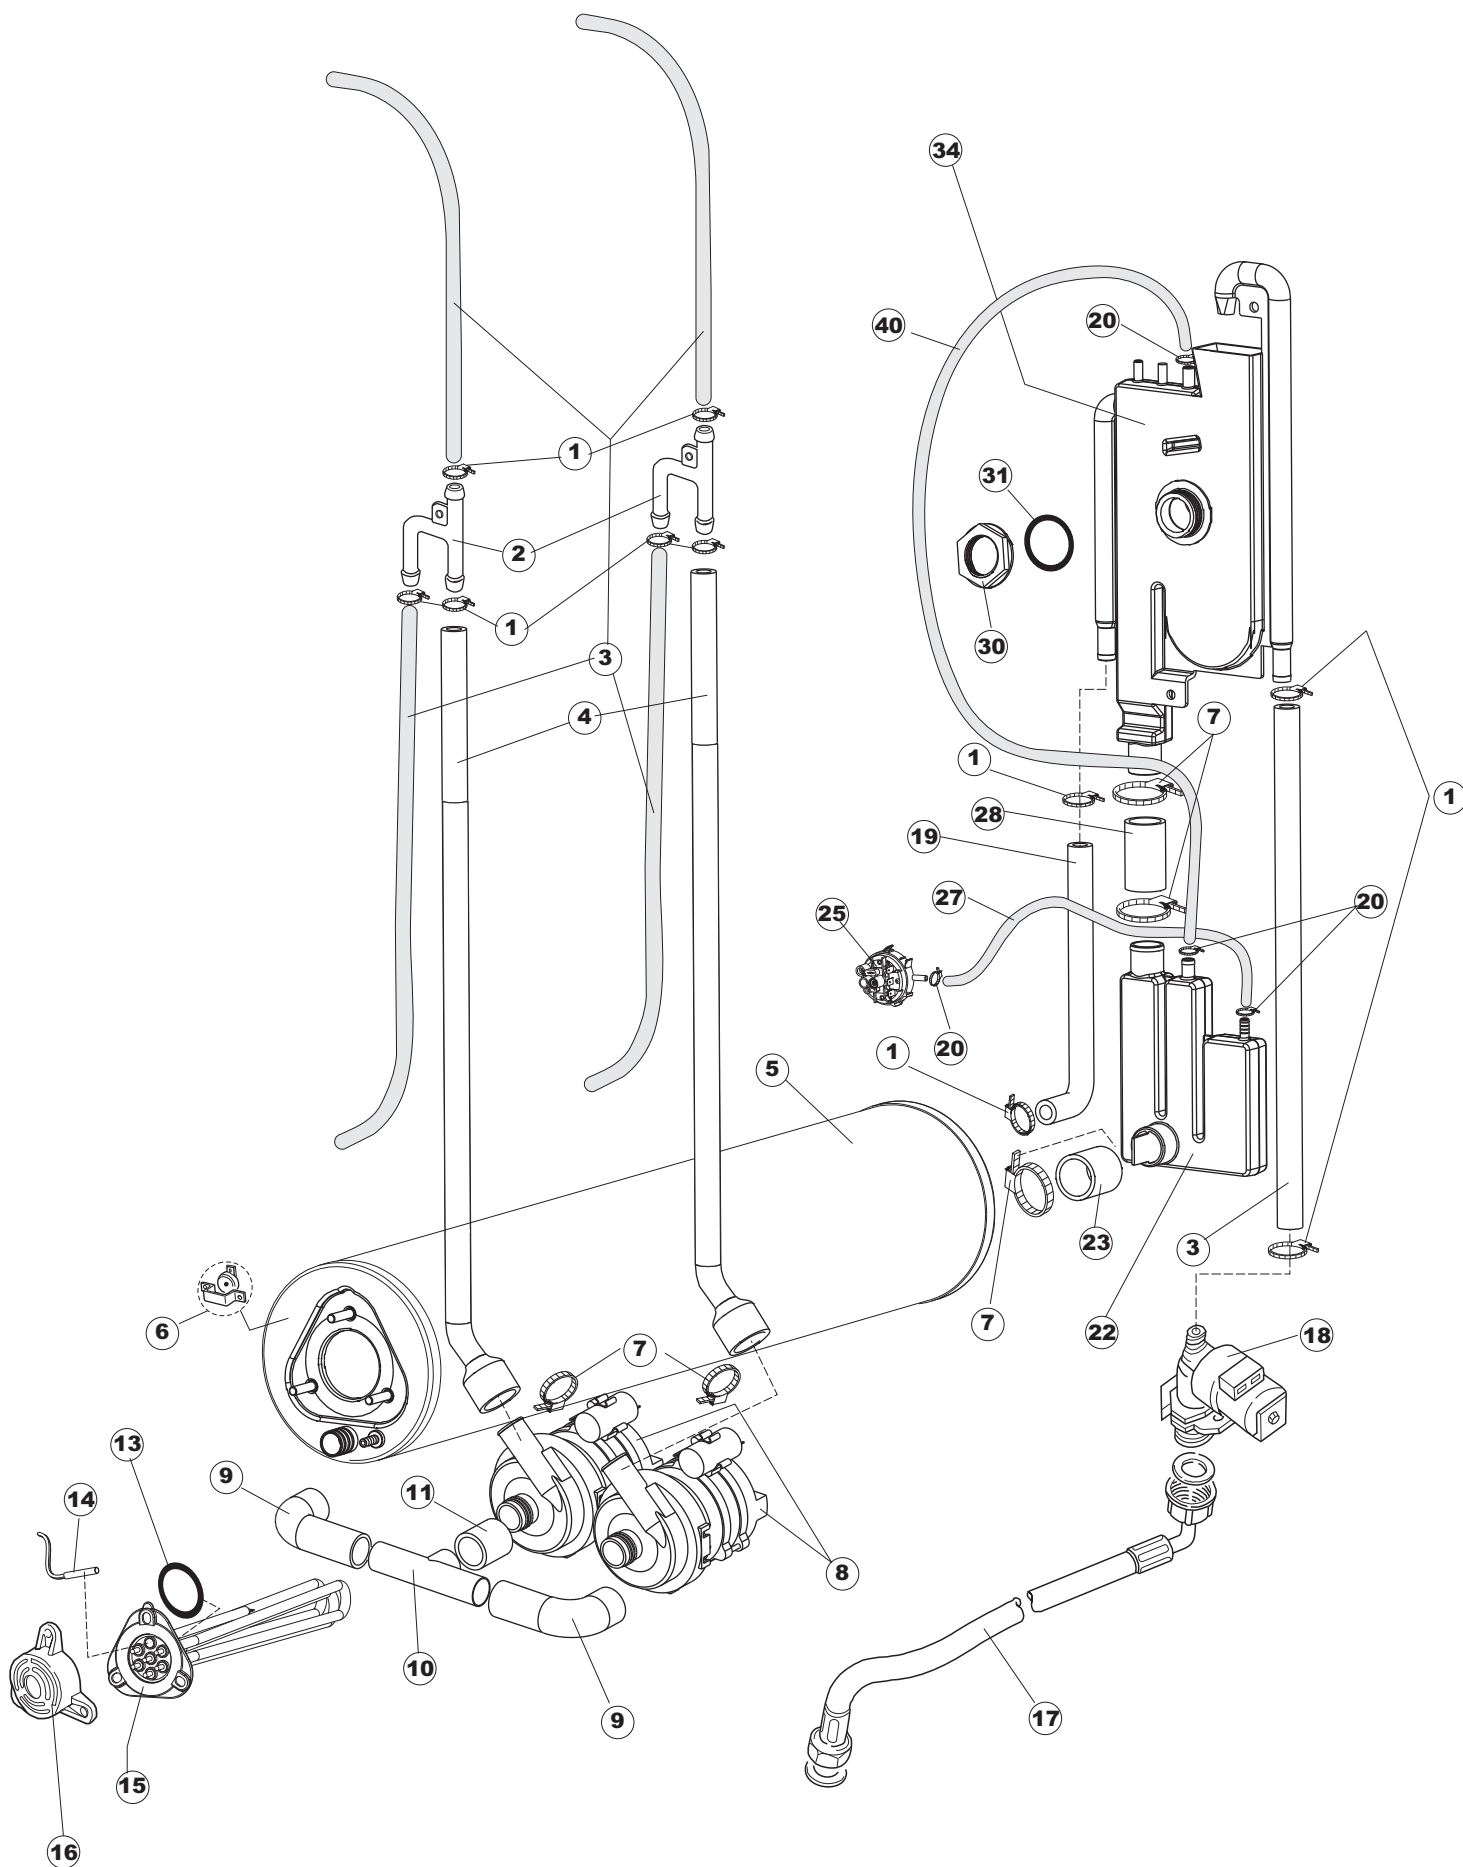

1

2

(*) Ricambio consigliato.

Pagina	Posizione	Codice ricambio	Vecchio codice	Descrizione
1	1	43622		PANNELLO POSTERIORE
1	3	42810		PANNELLO LATERALE SINISTRO
1	4	42814		PANNELLO LATERALE DESTRO
1	5	43118	C.43118	PANNELLO SUPERIORE
1	7	44265		GUIDA PORTA
1	8	43380		PORTA SUPERIORE
1	9	43470		PORTA INFERIORE
1	10	43327		PANNELLO ANTERIORE
1	11	43055	C.43055	BATTUTA SPORTELLO SUPERIORE
1	12	4108701	C.4108701	STAFFA DESTRA PORTA
1	13	4108801	C.4108801	STAFFA SINISTRA PORTA
1	14	43382		SUPPORTO GUARNIZIONE SPORTELLO SUPERIORE
1	15	43383		GUARNIZIONE PORTA
1	16	44593		TIRANTE PORTA
1	17	41095	C.41095	BOCCOLA SUPERIORE TIRANTE SPORTELLO PER LAVAPENTOLE
1	18	486078	CVI173	VITE IN ACCIAIO INOSSIDABILE SPEC. 6MA
1	19	43527		PROTEZIONE
1	20	42539		GUIDA CESTO
1	21	4113501	C.4113501	SPESSORE PORTA
1	22	4114501	C.4114501	PIASTRA PORTA
1	23	43523		PANNELLO POSTERIORE
1	24	927006	DWP127	PIEDE
1	35	929199	CWP25	PIEDINO TIPO 30191.1.2 (NERO)
1	36	41100		TAMPONE BATTUTA SPORTELLO LP
2	1	H.228047		PORTAFUSIBILE
2	2	H.228048		TAPPO PORTAFUSIBILE
2	3	228004		FUSIBILE
2	4	80350		CONTATTORE
2	5	929115	DER1108	RELE 16A-230V
2	6	215032-1		SCHEDA ELETTRONICA
2	7	228004		FUSIBILE
2	8	80874		FUSIBILE