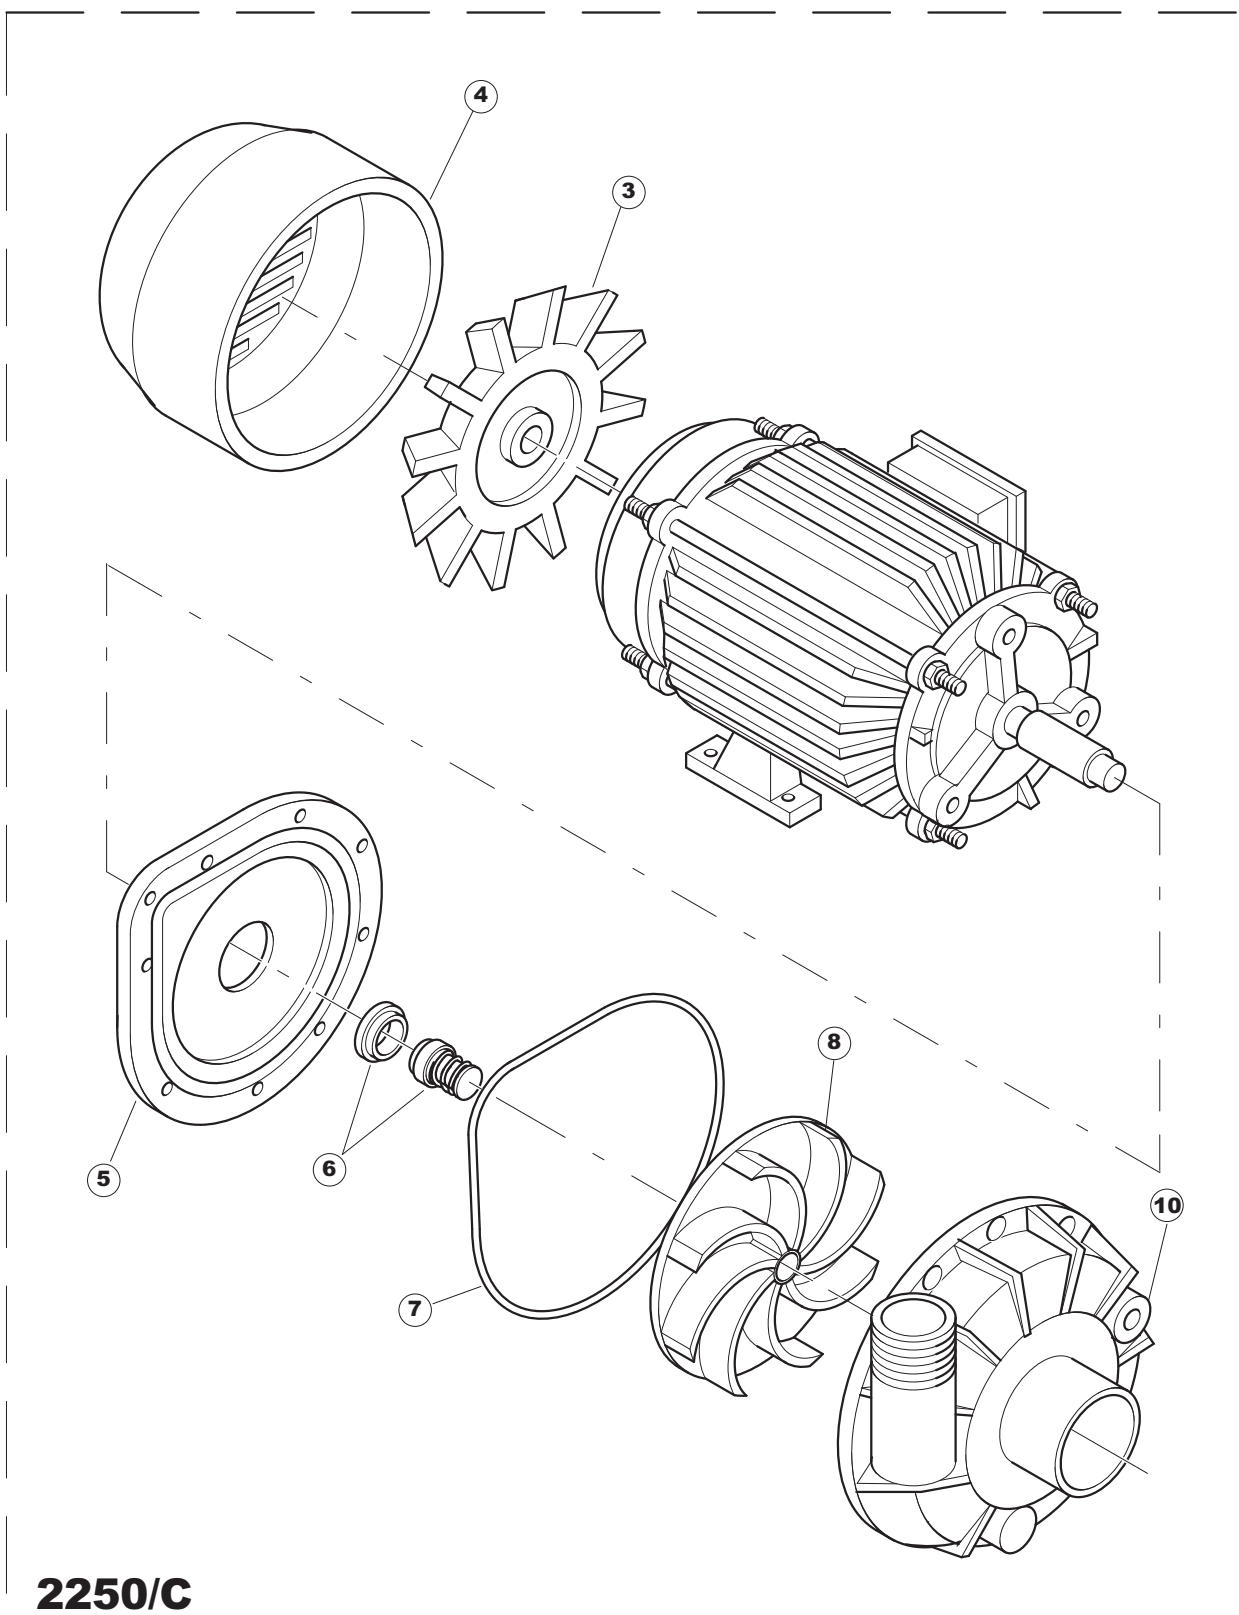

Tav.1: Machine body
Tav.2: Electrical components
Tav.3: Components in the tank
Tav.4: Washing circuit
Tav.5: Rinsing circuit
Tav.6: Washing arms
Tav.7: Washing pump

Tab.1: Carrocería
Tab.2: Instalación eléctrica
Tab.3: Componentes en cuba
Tab.4: Circuito de lavado
Tab.5: Circuito d'enjuague
Tab.6: Brazos de lavado
Tab.7: Bomba de lavado

Tab.1: Carrosserie
Tab.2: Installation électrique
Tab.3: Composants de cuve
Tab.4: Circuit de lavage
Tab.5: Circuit de rinçage
Tab.6: Bras de lavage
Tab.7: Pompe de lavage

Taf.1: Verkleidung
Taf.2: Elektrische Anlage
Taf.3: Bauteile im Waschtank
Taf.4: Spuelschaltung
Taf.5: Nachspuelschaltung
Taf.6: Wascharme
Taf.7: Spuelpumpe

1

2

(*) Ricambio consigliato.

Pagina	Posizione	Codice ricambio	Vecchio codice	Descrizione
1	1	43622		PANNELLO POSTERIORE
1	3	42810		PANNELLO LATERALE SINISTRO
1	4	42814		PANNELLO LATERALE DESTRO
1	5	43118	C.43118	PANNELLO SUPERIORE
1	7	44265		GUIDA PORTA
1	8	43380		PORTA SUPERIORE
1	9	43470		PORTA INFERIORE
1	10	43327		PANNELLO ANTERIORE
1	11	43055	C.43055	BATTUTA SPORTELLO SUPERIORE
1	12	4108701	C.4108701	STAFFA DESTRA PORTA
1	13	4108801	C.4108801	STAFFA SINISTRA PORTA
1	14	43382		SUPPORTO GUARNIZIONE SPORTELLO SUPERIORE
1	15	43383		GUARNIZIONE PORTA
1	16	44593		TIRANTE PORTA
1	17	41095	C.41095	BOCCOLA SUPERIORE TIRANTE SPORTELLO PER LAVAPENTOLE
1	18	486078	CVI173	VITE IN ACCIAIO INOSSIDABILE SPEC. 6MA
1	19	43527		PROTEZIONE
1	20	42539		GUIDA CESTO
1	21	4113501	C.4113501	SPESSORE PORTA
1	22	4114501	C.4114501	PIASTRA PORTA
1	23	43523		PANNELLO POSTERIORE
1	24	927006	DWP127	PIEDE
1	35	929199	CWP25	PIEDINO TIPO 30191.1.2 (NERO)
1	36	41100		TAMPONE BATTUTA SPORTELLO LP
2	1	H.228047		PORTAFUSIBILE
2	2	H.228048		TAPPO PORTAFUSIBILE
2	3	228004		FUSIBILE
2	4	80350		CONTATTORE
2	5	929115	DER1108	RELE 16A-230V
2	6	215032-1		SCHEDA ELETTRONICA
2	7	228004		FUSIBILE
2	8	80874		FUSIBILE