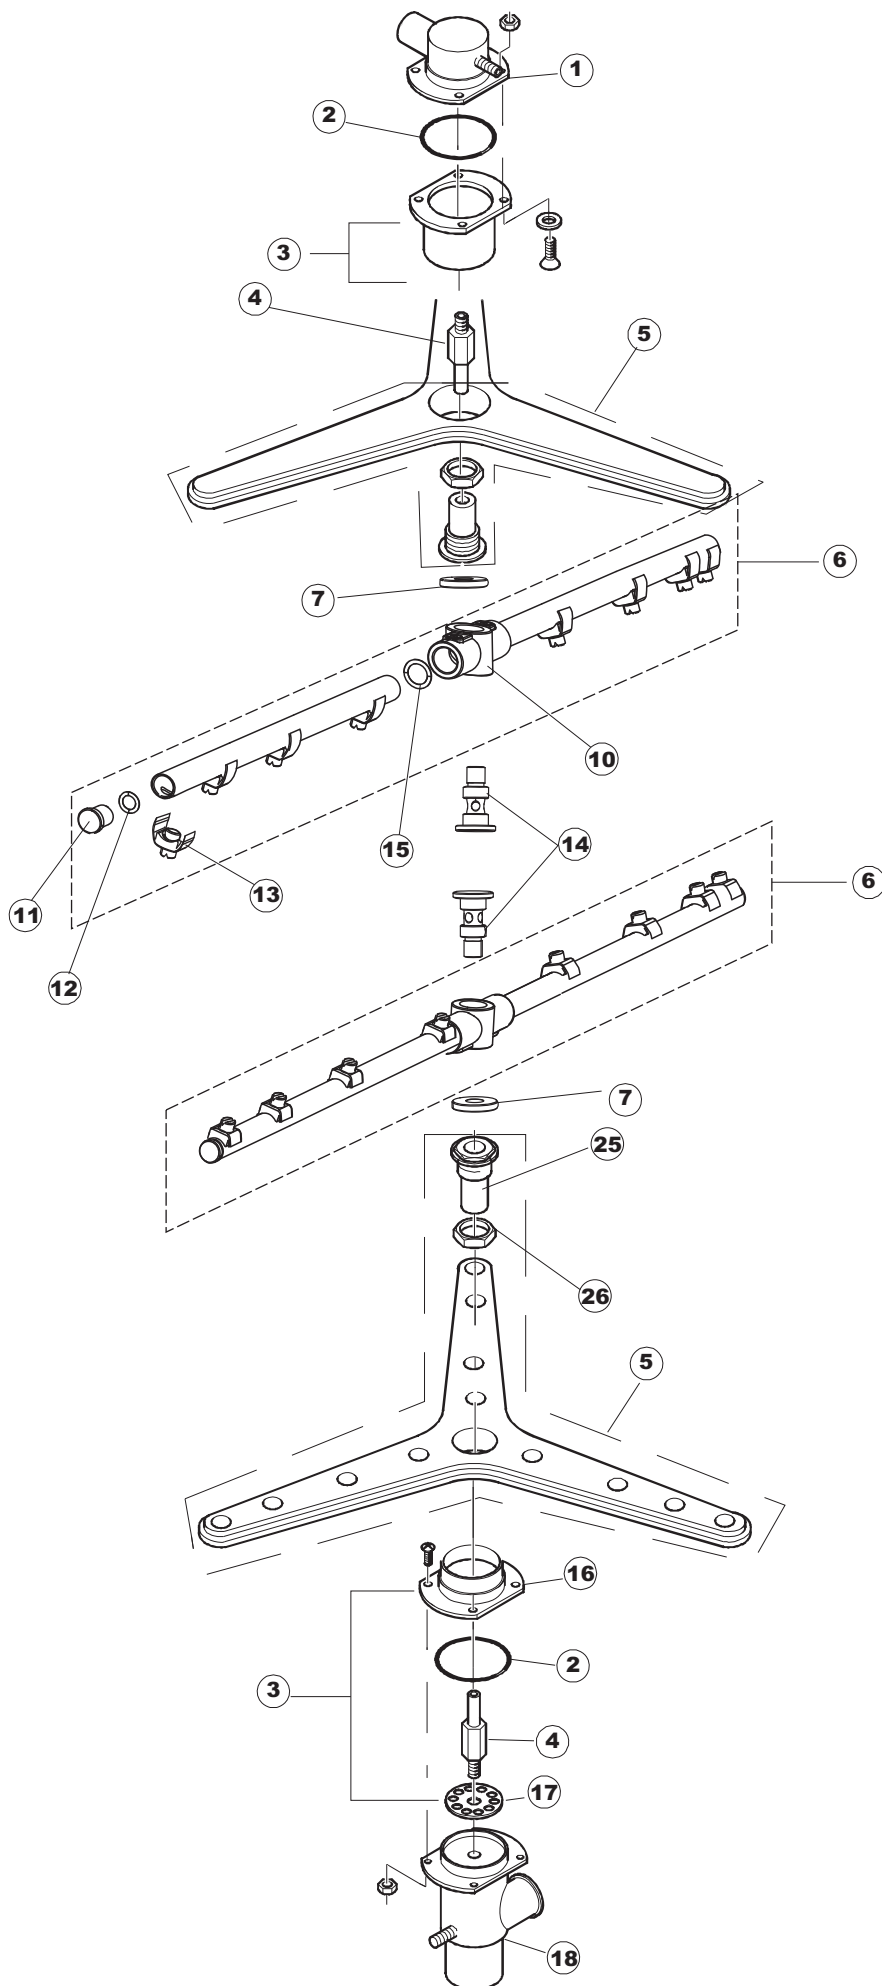

Tab.1: Carrosserie
Tab.2: Installation électrique
Tab.3: Composants de cuve
Tab.4: Circuit de lavage
Tab.5: Circuit de rinçage
Tab.6: Bras de lavage
Tab.7: Pompe de lavage

Taf.1: Verkleidung
Taf.2: Elektrische Anlage
Taf.3: Bauteile im Waschtank
Taf.4: Spuelschaltung
Taf.5: Nachspuelschaltung
Taf.6: Wascharme
Taf.7: Spuelpumpe

1

2

(*) Ricambio consigliato.

Pagina	Posizione	Codice ricambio	Vecchio codice	Descrizione
1	1	43622		PANNELLO POSTERIORE
1	3	42810		PANNELLO LATERALE SINISTRO
1	4	42814		PANNELLO LATERALE DESTRO
1	5	43118	C.43118	PANNELLO SUPERIORE
1	7	44265		GUIDA PORTA
1	8	43380		PORTA SUPERIORE
1	9	43470		PORTA INFERIORE
1	10	43327		PANNELLO ANTERIORE
1	11	43055	C.43055	BATTUTA SPORTELLO SUPERIORE
1	12	4108701	C.4108701	STAFFA DESTRA PORTA
1	13	4108801	C.4108801	STAFFA SINISTRA PORTA
1	14	43382		SUPPORTO GUARNIZIONE SPORTELLO SUPERIORE
1	15	43383		GUARNIZIONE PORTA
1	16	44593		TIRANTE PORTA
1	17	41095	C.41095	BOCCOLA SUPERIORE TIRANTE SPORTELLO PER LAVAPENTOLE
1	18	486078	CVI173	VITE IN ACCIAIO INOSSIDABILE SPEC. 6MA
1	19	43527		PROTEZIONE
1	20	42539		GUIDA CESTO
1	21	4113501	C.4113501	SPESSORE PORTA
1	22	4114501	C.4114501	PIASTRA PORTA
1	23	43523		PANNELLO POSTERIORE
1	24	927006	DWP127	PIEDE
1	35	929199	CWP25	PIEDINO TIPO 30191.1.2 (NERO)
1	36	41100		TAMPONE BATTUTA SPORTELLO LP
2	1	H.228047		PORTAFUSIBILE
2	2	H.228048		TAPPO PORTAFUSIBILE
2	3	228004		FUSIBILE
2	4	80350		CONTATTORE
2	5	929115	DER1108	RELE 16A-230V
2	6	215032-1		SCHEDA ELETTRONICA
2	7	228004		FUSIBILE
2	8	80874		FUSIBILE