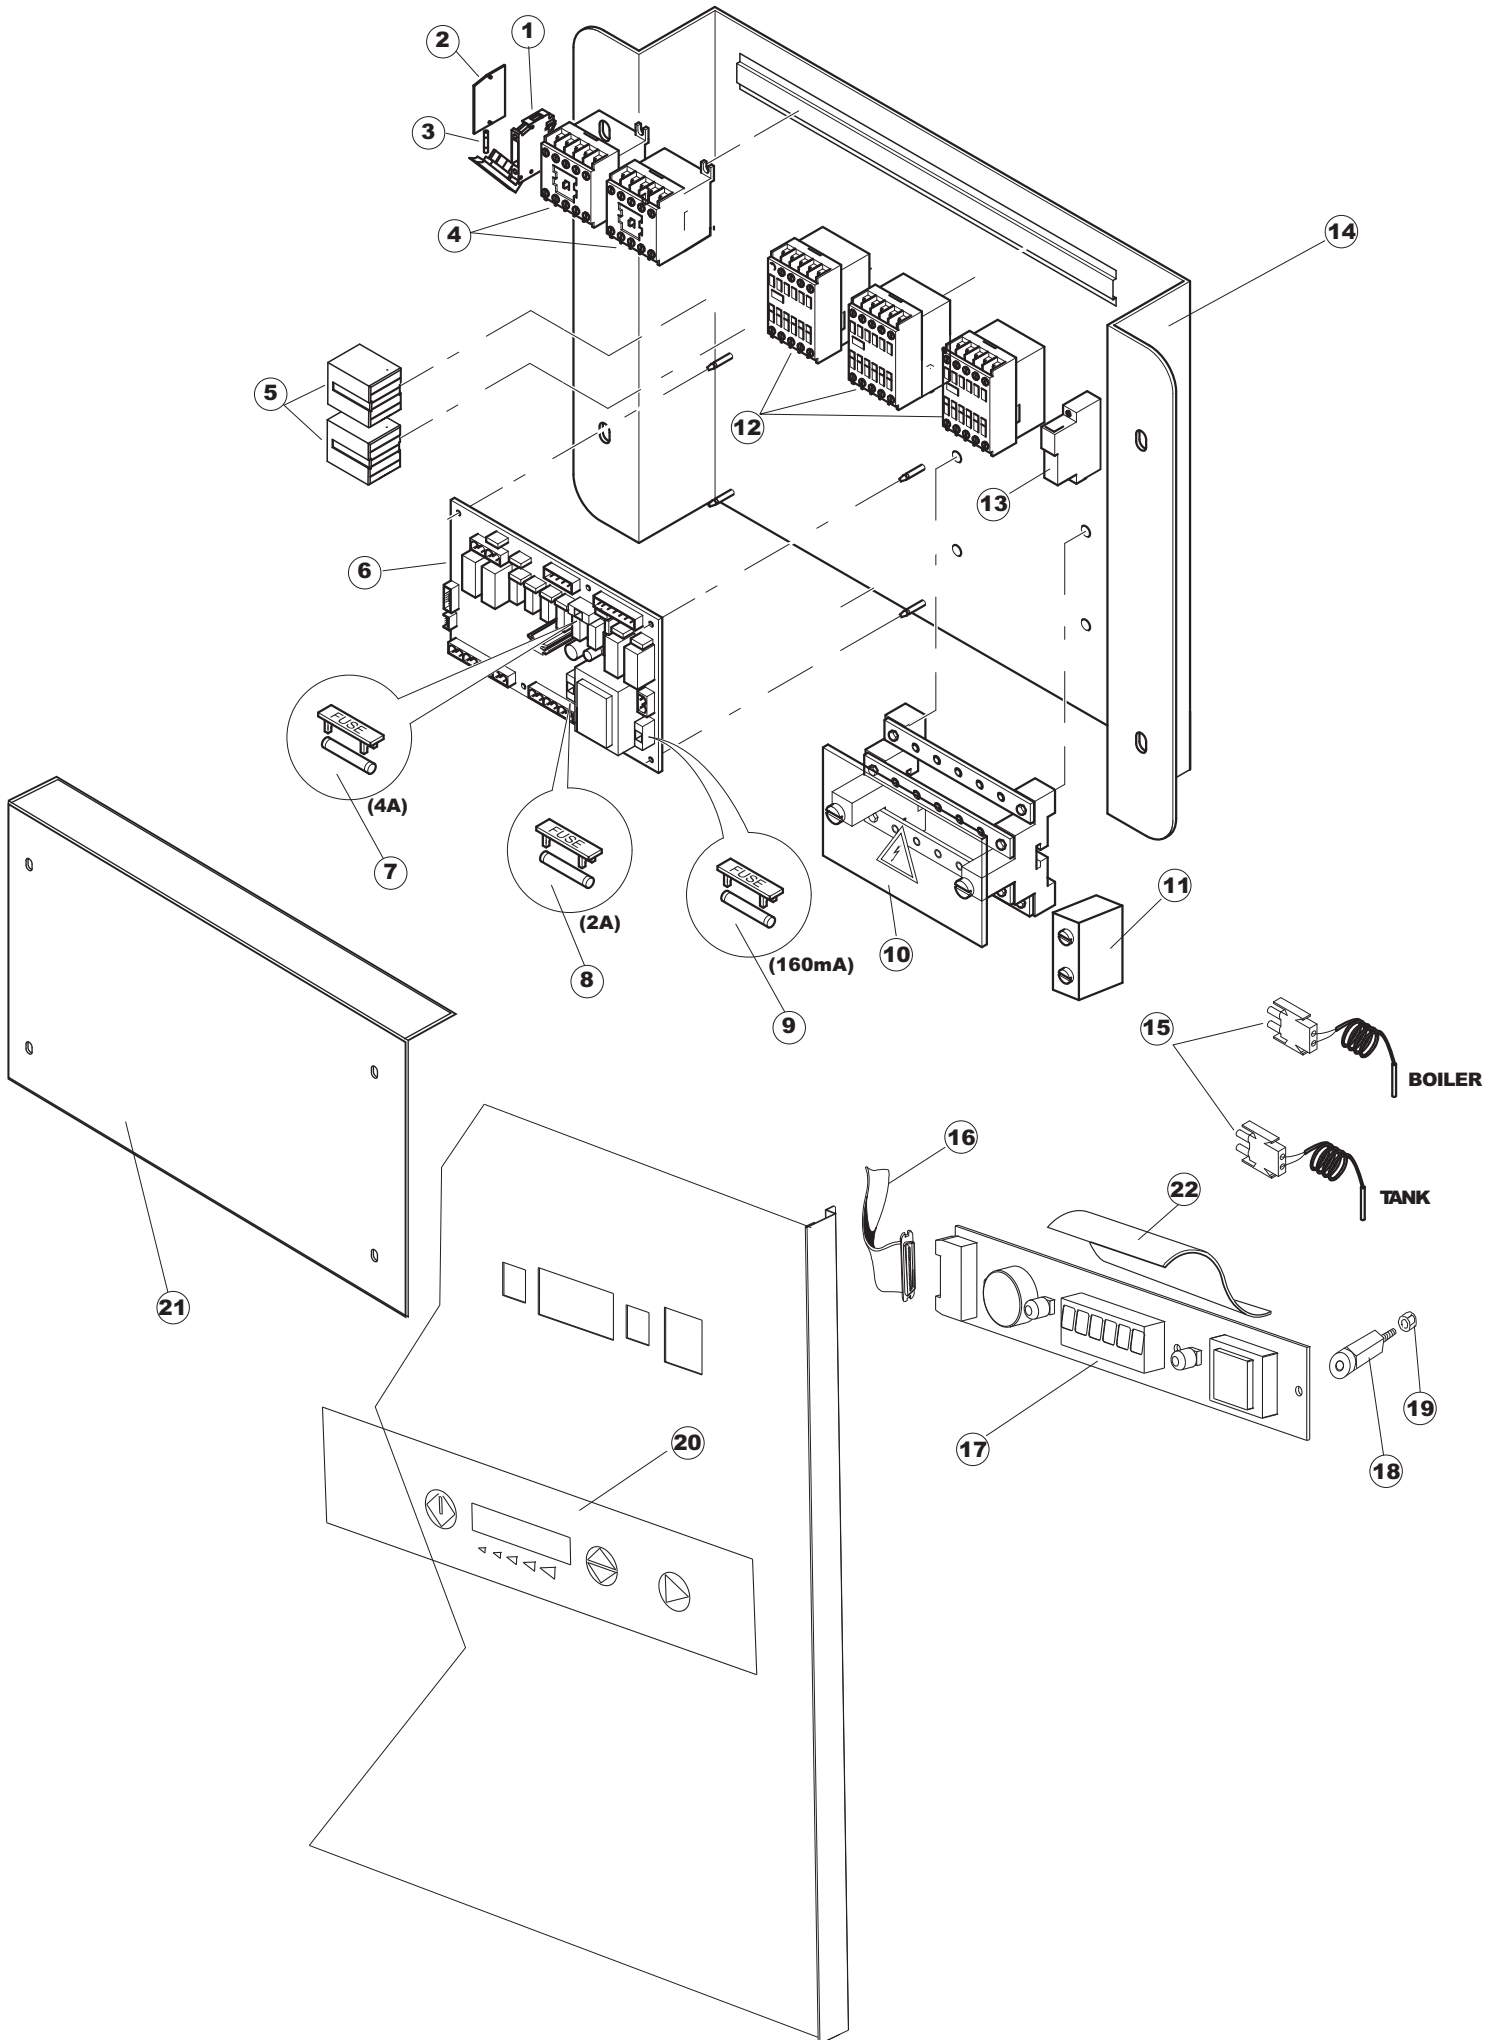

W O L K

**SPARE PARTS CATALOGUE
ERSATZTEILKATALOG
CATALOGUE PIECES DETACHEES
CATALOGO PARTI RICAMBIO
CATALOGO DE PIEZAS DE RECAMBIO
CATALOGO PEÇAS DE REPOSICAO**

WKU-05

22-05-2013

Tav.1: Carrozzeria
Tav.2: Impianto elettrico
Tav.3: Componenti in vasca
Tav.4: Circuito di lavaggio
Tav.5: Circuito di risciacquo
Tav.6: Lance di lavaggio
Tav.7: Pompa di lavaggio

Tav.1: Machine body
Tav.2: Electrical components
Tav.3: Components in the tank
Tav.4: Washing circuit
Tav.5: Rinsing circuit
Tav.6: Washing arms
Tav.7: Washing pump

Tab.1: Carrocería
Tab.2: Instalación eléctrica
Tab.3: Componentes en cuba
Tab.4: Circuito de lavado
Tab.5: Circuito d'enjuague
Tab.6: Brazos de lavado
Tab.7: Bomba de lavado

1

2

(*) Ricambio consigliato.

Pagina	Posizione	Codice ricambio	Vecchio codice	Descrizione
1	1	43622		PANNELLO POSTERIORE
1	3	42810		PANNELLO LATERALE SINISTRO
1	4	42814		PANNELLO LATERALE DESTRO
1	5	43118	C.43118	PANNELLO SUPERIORE
1	7	44265		GUIDA PORTA
1	8	43380		PORTA SUPERIORE
1	9	43470		PORTA INFERIORE
1	10	43327		PANNELLO ANTERIORE
1	11	43055	C.43055	BATTUTA SPORTELLO SUPERIORE
1	12	4108701	C.4108701	STAFFA DESTRA PORTA
1	13	4108801	C.4108801	STAFFA SINISTRA PORTA
1	14	43382		SUPPORTO GUARNIZIONE SPORTELLO SUPERIORE
1	15	43383		GUARNIZIONE PORTA
1	16	44593		TIRANTE PORTA
1	17	41095	C.41095	BOCCOLA SUPERIORE TIRANTE SPORTELLO PER LAVAPENTOLE
1	18	486078	CVI173	VITE IN ACCIAIO INOSSIDABILE SPEC. 6MA
1	19	43527		PROTEZIONE
1	20	42539		GUIDA CESTO
1	21	4113501	C.4113501	SPESSORE PORTA
1	22	4114501	C.4114501	PIASTRA PORTA
1	23	43523		PANNELLO POSTERIORE
1	24	927006	DWP127	PIEDE
1	35	929199	CWP25	PIEDINO TIPO 30191.1.2 (NERO)
1	36	41100		TAMPONE BATTUTA SPORTELLO LP
2	1	H.228047		PORTAFUSIBILE
2	2	H.228048		TAPPO PORTAFUSIBILE
2	3	228004		FUSIBILE
2	4	80350		CONTATTORE
2	5	929115	DER1108	RELE 16A-230V
2	6	215032-1		SCHEDA ELETTRONICA
2	7	228004		FUSIBILE
2	8	80874		FUSIBILE