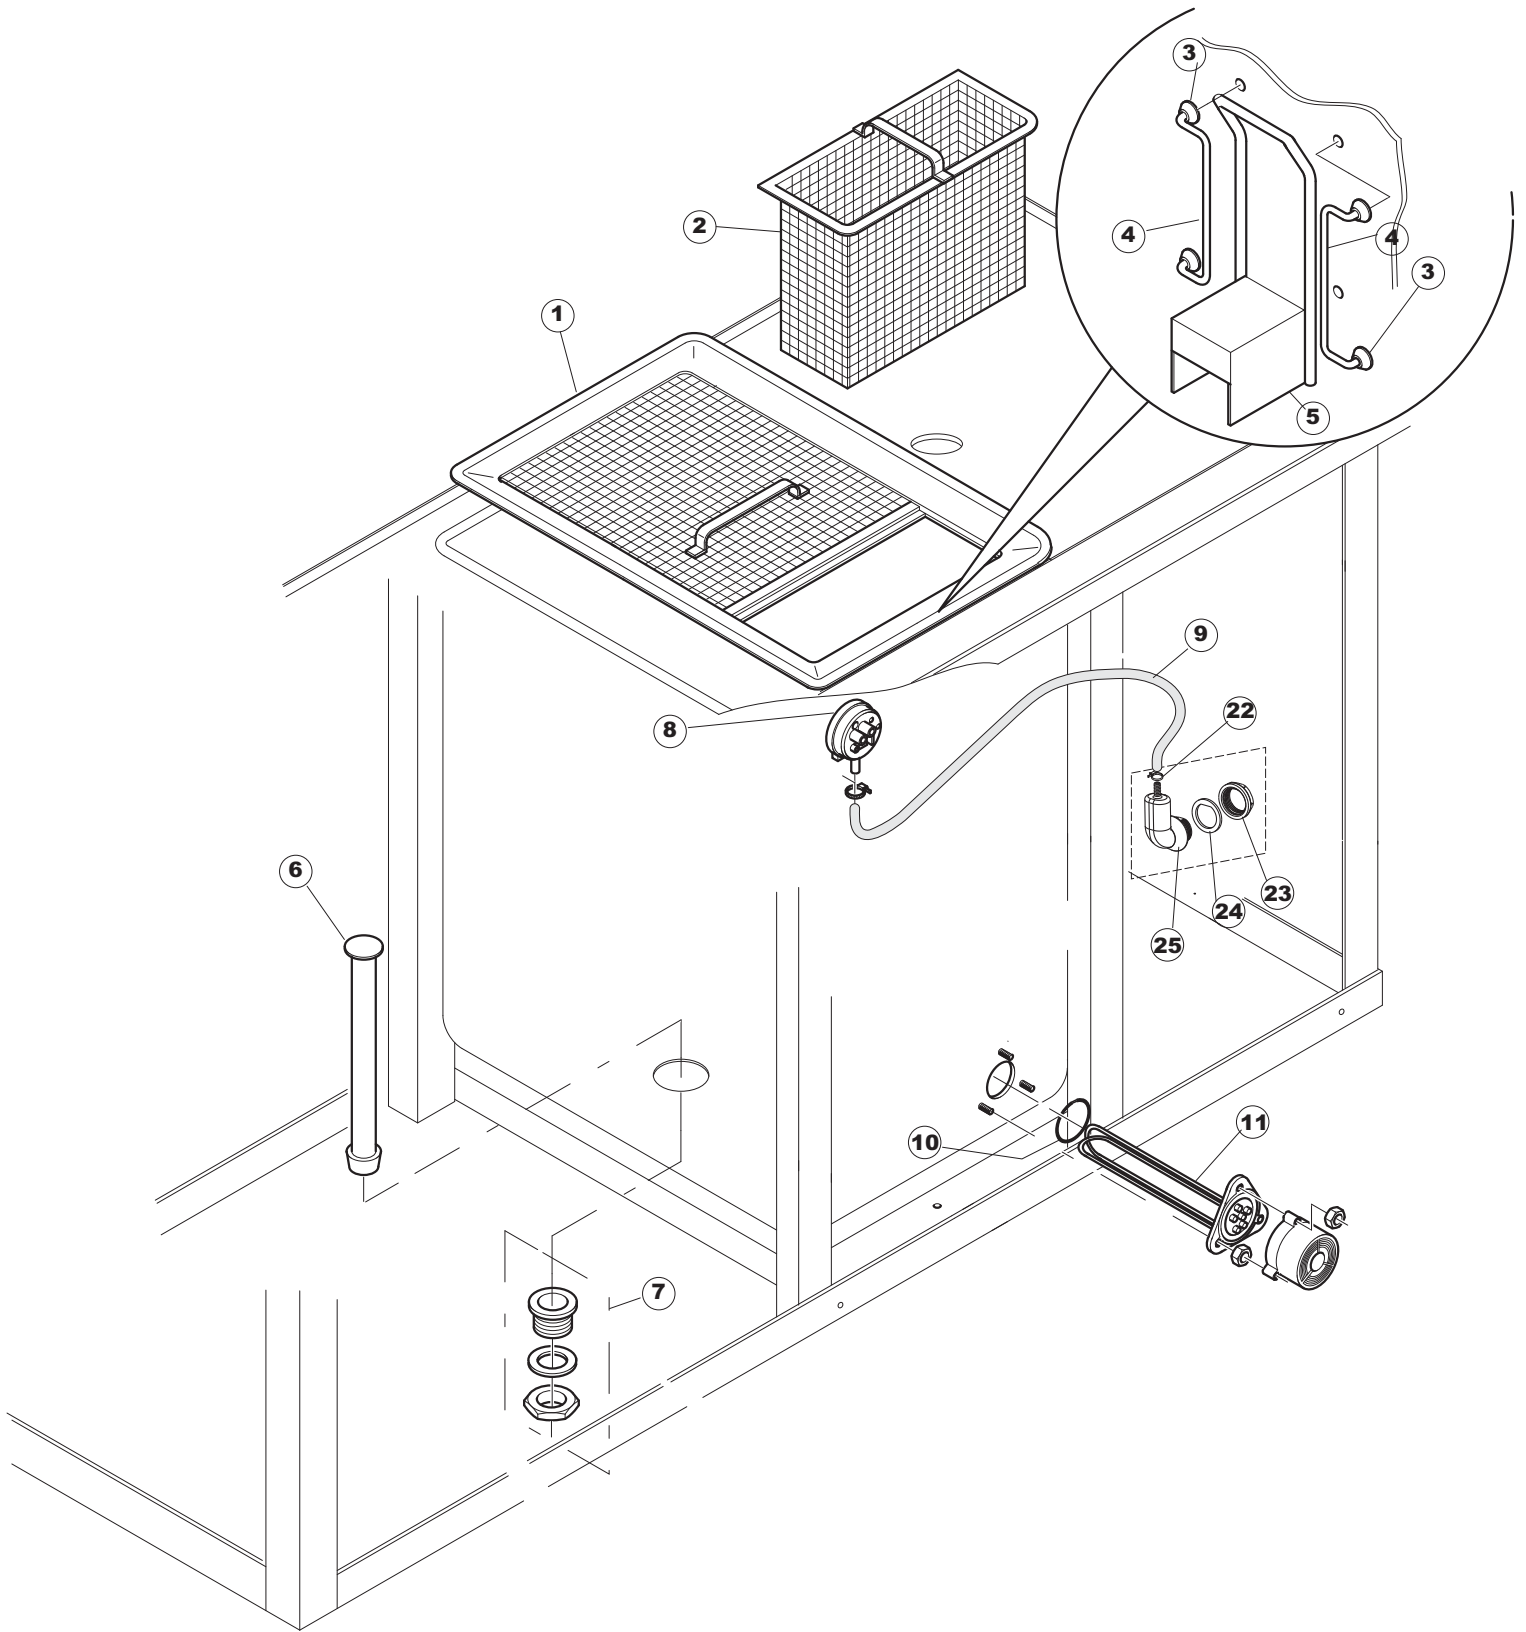

Tav.1: Machine body
Tav.2: Electrical components
Tav.3: Components in the tank
Tav.4: Washing circuit
Tav.5: Rinsing circuit
Tav.6: Washing arms
Tav.7: Washing pump

Tab.1: Carrocería
Tab.2: Instalación eléctrica
Tab.3: Componentes en cuba
Tab.4: Circuito de lavado
Tab.5: Circuito d'enjuague
Tab.6: Brazos de lavado
Tab.7: Bomba de lavado

Tab.1: Carrosserie
Tab.2: Installation électrique
Tab.3: Composants de cuve
Tab.4: Circuit de lavage
Tab.5: Circuit de rinçage
Tab.6: Bras de lavage
Tab.7: Pompe de lavage

Taf.1: Verkleidung
Taf.2: Elektrische Anlage
Taf.3: Bauteile im Waschtank
Taf.4: Spuelschaltung
Taf.5: Nachspuelschaltung
Taf.6: Wascharme
Taf.7: Spuelpumpe

1

2

(*) Ricambio consigliato.

Pagina	Posizione	Codice ricambio	Vecchio codice	Descrizione
1	1	43622		PANNELLO POSTERIORE
1	3	42810		PANNELLO LATERALE SINISTRO
1	4	42814		PANNELLO LATERALE DESTRO
1	5	43118	C.43118	PANNELLO SUPERIORE
1	7	44265		GUIDA PORTA
1	8	43380		PORTA SUPERIORE
1	9	43470		PORTA INFERIORE
1	10	43327		PANNELLO ANTERIORE
1	11	43055	C.43055	BATTUTA SPORTELLO SUPERIORE
1	12	4108701	C.4108701	STAFFA DESTRA PORTA
1	13	4108801	C.4108801	STAFFA SINISTRA PORTA
1	14	43382		SUPPORTO GUARNIZIONE SPORTELLO SUPERIORE
1	15	43383		GUARNIZIONE PORTA
1	16	44593		TIRANTE PORTA
1	17	41095	C.41095	BOCCOLA SUPERIORE TIRANTE SPORTELLO PER LAVAPENTOLE
1	18	486078	CVI173	VITE IN ACCIAIO INOSSIDABILE SPEC. 6MA
1	19	43527		PROTEZIONE
1	20	42539		GUIDA CESTO
1	21	4113501	C.4113501	SPESSORE PORTA
1	22	4114501	C.4114501	PIASTRA PORTA
1	23	43523		PANNELLO POSTERIORE
1	24	927006	DWP127	PIEDE
1	35	929199	CWP25	PIEDINO TIPO 30191.1.2 (NERO)
1	36	41100		TAMPONE BATTUTA SPORTELLO LP
2	1	H.228047		PORTAFUSIBILE
2	2	H.228048		TAPPO PORTAFUSIBILE
2	3	228004		FUSIBILE
2	4	80350		CONTATTORE
2	5	929115	DER1108	RELE 16A-230V
2	6	215032-1		SCHEDA ELETTRONICA
2	7	228004		FUSIBILE
2	8	80874		FUSIBILE