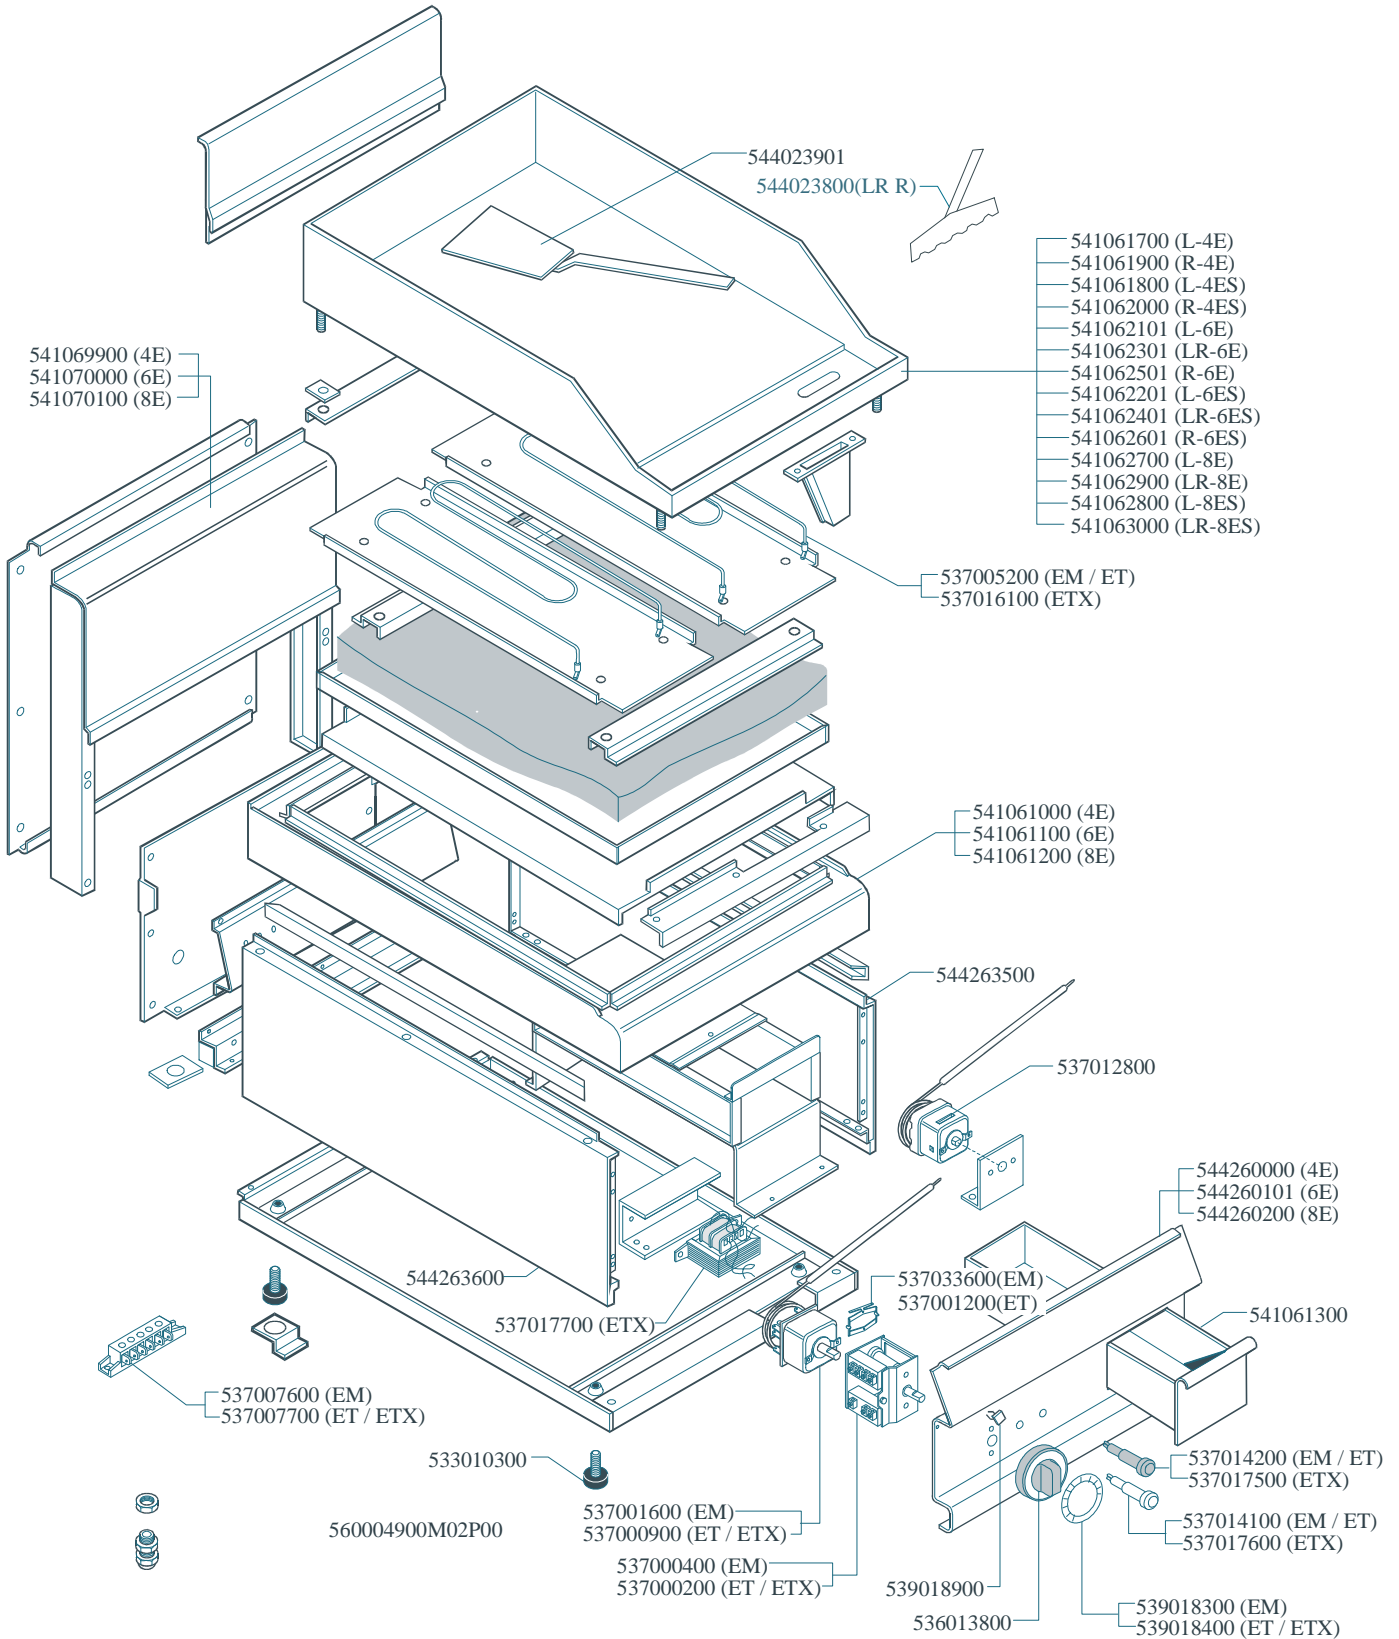

# MAGIC PROF 65

ELETTRICO / ELECTRIC / ELEKTRO / ELECTRIQUE

FT...-4E... FT...-6E... FT...-8E... FT...-4ETX FT...-6ETX FT...-8ETX

Page	Pos	Code	Description
001		544023901	SPATTLE FOR FRY-TOP
001		544023800	
001		541062501	GROOVED PLATE FTR-6E
001		541062601	CHROME GROOVED PLATE FTR-6E
001		541070000	NEUTRAL SPACER 6
001		537016100	HEATING ELEMENT 1500W 440V FT 65
001		541061100	UPPER PLATE FT-6
001		544263500	RIGHT SIDE S.65
001		537012800	SAFETY THERMOSTAT 420°C THREEPHASE
001		544260101	CONTROL PANEL FT/FTC-6E
001		541061300	DRIP TRAY FOR FT 65
001		537017500	GREEN WARNING LIGHT LOW BUD 110V
001		537017600	WHITE WARNING LIGHT LOW BUD 110V
001		539018400	ADHESIVE GRADUATED DISC FOR KNOB
001		539018900	INDEX FOR KNOB
001		536013800	KNOB D.70 BLACK 6*5 WITH SPRING
001		537017700	TRANSFORMER 440V/100V 10VA
001		537000900	THERMOSTAT 50-320°C THREEPHASE
001		537000200	COMMUTATOR 1 POS. 3PHASE S.49 16A
001		544263600	LEFT SIDE S.65
001		533010300	ADJUSTABLE FOOT M10*20 D.23
001		537007700	TERMINAL BLOCK THREEPHASE 40A