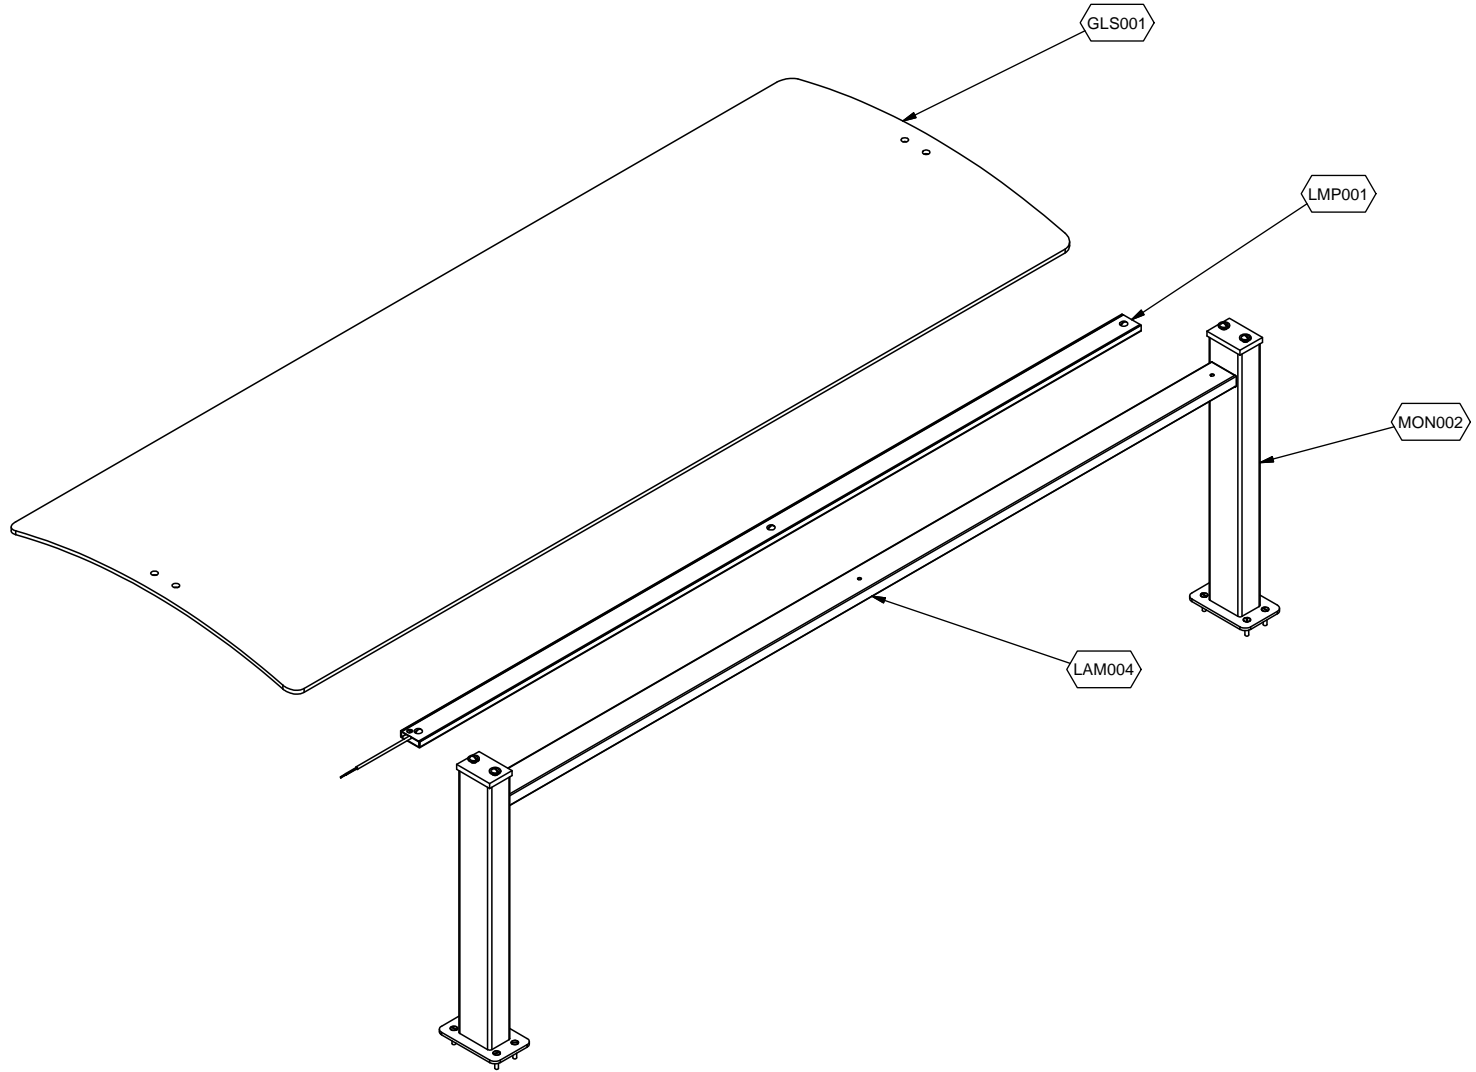

cookmax+

start!

Kühlung Büfett-Element, gekühlte Platte

Artikel-Nr.

651025 (9BESS3FIFWA04 / ES-LIME 3W+RIPINFW3)

Explosionszeichnung / Ersatzteile

Bitte bei Ersatzteilbestellung immer Artikelnummer und Seriennummer mit angeben!

Exploded View

Validity: 08/04/2016

9BESS3FIFWA04	ESSENCE 3I PIANO REF.STAT WENGE+RIP.INF.
ESP051	ESSENCE LIME

Ref. Drawing	Code	Description
CMP001	74865722	COMPR. EMT6152GK CSIR 230V/50HZ R404A
CND001	74837032	CONDENS. 8TX3R 230*210*110 FIJI 4/1
ECP001	74867008	PARTI ELETTR.COMPR.EMT6152GK CSIR
FAN001	74848151	VENT.10W 230V L=1500 FISSAGGIO GRIGLIA E
FAN002	74848156	PALA.ASP.DIAM.200\34°
GLS001	72539092	CAPPOT.VETRO SOVRASTR.LIGHT 3-1 DROP-IN
GRD001	74845144	GRIGLIA FE.A CESTELLO PER PALA 200-34°
INT001	74742008	INT.NERO ON-OFF 16A SH JS-608FA-O-B-6
INT002	74742017	INTERR.ARANC.LAMP 16A B418C1H1X0000 MOLV
LAM001	72539510	LAM.SUPP.UCE BA
LAM002	72539512	GRIGLIA AERAZIONE BA POST.DROP-IN
LAM004	72539082	LAM.PLAFONIER.SOVRASTR.LIGHT 3-1 DROP-IN
LAM017	72539674	LAM.UNIONE GAMBA+TRAVERSO DROP-IN
LAM049	72539514	GRIGLIA AERAZIONE BA ANT.DROP-IN
LMP001	72539042	LAMPADA A LED SOVRAS.LIGHT 3-1 DROP-IN
MON001	73669602	ASS. SOVRASTUTTURA LIGHT DROP-IN 3/1
MON002	72539070	MONTANTE SOVRASTRUTTURA LIGHT DROP-IN
MON006	72539680	TELAIO GAMBA DROP-IN
MON007	72539692	TRAVERSO TELAIIO GAMBA 3/1 DROP-IN
RIV001	72546346	FIANCO SUP.WENGE' DROP-IN 3/1
RIV002	72546306	SPALLA SUP.WENGÈ DROP-IN
SCE001	SC850	SCHEMA ELETTRICO DROP-IN REFRIG.
SML001	73670236	ASS.FILTRO UCE FIJI QUADRO 4-1
TAR001	RIF.TAR.B06	PARAMETRI DROPIN & BUFFET LIME
THE001	74700881	CENTR.PYAO1C0522-BZ 230V H/C
THE002	74700916	SONDA NTC IKE 3METRI -50/+105°
THE003	74700892	ALIMENTATORE LAMPADA LED MW LPHC18-350MA

Ref. Drawing	Code	Description
UCE001	74861322	UCE EMT6152GK R404A DROP-IN 3-4/1
WHE001	74708011	RUOTA GEMELLATA DIAM. 50MM POLIAMMIDE
WIR001	73669900	ASS.Q.E REF.STAT.DROP-IN

Optional Exploded View

Validity: 08/04/2016