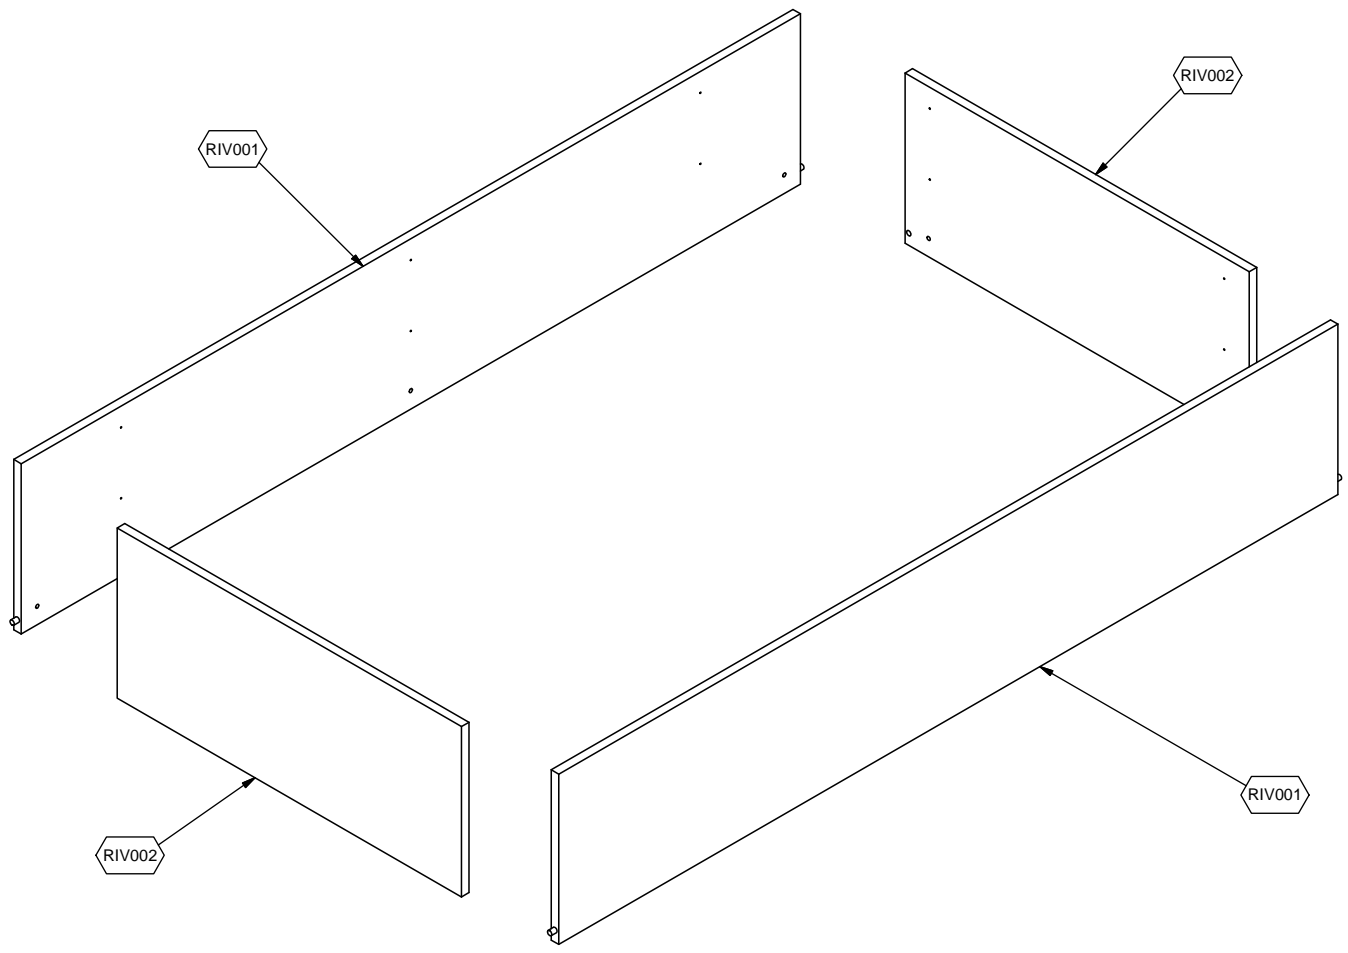

cookmax+

start!

Kühlung Büfett-Element, gekühlte Platte

Artikel-Nr.

651025 (9BESS3FIFWA04 / ES-LIME 3W+RIPINFW3)

Explosionszeichnung / Ersatzteile

Bitte bei Ersatzteilbestellung immer Artikelnummer und Seriennummer mit angeben!

Exploded View

Validity: 08/04/2016

9BESS3FIFWA04	ESSENCE 3I PIANO REF.STAT WENGE+RIP.INF.
ESP051	ESSENCE LIME

Ref. Drawing	Code	Description
CMP001	74865722	COMPR. EMT6152GK CSIR 230V/50HZ R404A
CND001	74837032	CONDENS. 8TX3R 230*210*110 FIJI 4/1
ECP001	74867008	PARTI ELETTR.COMPR.EMT6152GK CSIR
FAN001	74848151	VENT.10W 230V L=1500 FISSAGGIO GRIGLIA E
FAN002	74848156	PALA.ASP.DIAM.200\34°
GLS001	72539092	CAPPOT.VETRO SOVRASTR.LIGHT 3-1 DROP-IN
GRD001	74845144	GRIGLIA FE.A CESTELLO PER PALA 200-34°
INT001	74742008	INT.NERO ON-OFF 16A SH JS-608FA-O-B-6
INT002	74742017	INTERR.ARANC.LAMP 16A B418C1H1X0000 MOLV
LAM001	72539510	LAM.SUPP.UCE BA
LAM002	72539512	GRIGLIA AERAZIONE BA POST.DROP-IN
LAM004	72539082	LAM.PLAFONIER.SOVRASTR.LIGHT 3-1 DROP-IN
LAM017	72539674	LAM.UNIONE GAMBA+TRAVERSO DROP-IN
LAM049	72539514	GRIGLIA AERAZIONE BA ANT.DROP-IN
LMP001	72539042	LAMPADA A LED SOVRAS.LIGHT 3-1 DROP-IN
MON001	73669602	ASS. SOVRASTUTTURA LIGHT DROP-IN 3/1
MON002	72539070	MONTANTE SOVRASTRUTTURA LIGHT DROP-IN
MON006	72539680	TELAIO GAMBA DROP-IN
MON007	72539692	TRAVERSO TELAIIO GAMBA 3/1 DROP-IN
RIV001	72546346	FIANCO SUP.WENGE' DROP-IN 3/1
RIV002	72546306	SPALLA SUP.WENGÈ DROP-IN
SCE001	SC850	SCHEMA ELETTRICO DROP-IN REFRIG.
SML001	73670236	ASS.FILTRO UCE FIJI QUADRO 4-1
TAR001	RIF.TAR.B06	PARAMETRI DROPIN & BUFFET LIME
THE001	74700881	CENTR.PYAO1C0522-BZ 230V H/C
THE002	74700916	SONDA NTC IKE 3METRI -50/+105°
THE003	74700892	ALIMENTATORE LAMPADA LED MW LPHC18-350MA

Ref. Drawing	Code	Description
UCE001	74861322	UCE EMT6152GK R404A DROP-IN 3-4/1
WHE001	74708011	RUOTA GEMELLATA DIAM. 50MM POLIAMMIDE
WIR001	73669900	ASS.Q.E REF.STAT.DROP-IN

Optional Exploded View

Validity: 08/04/2016