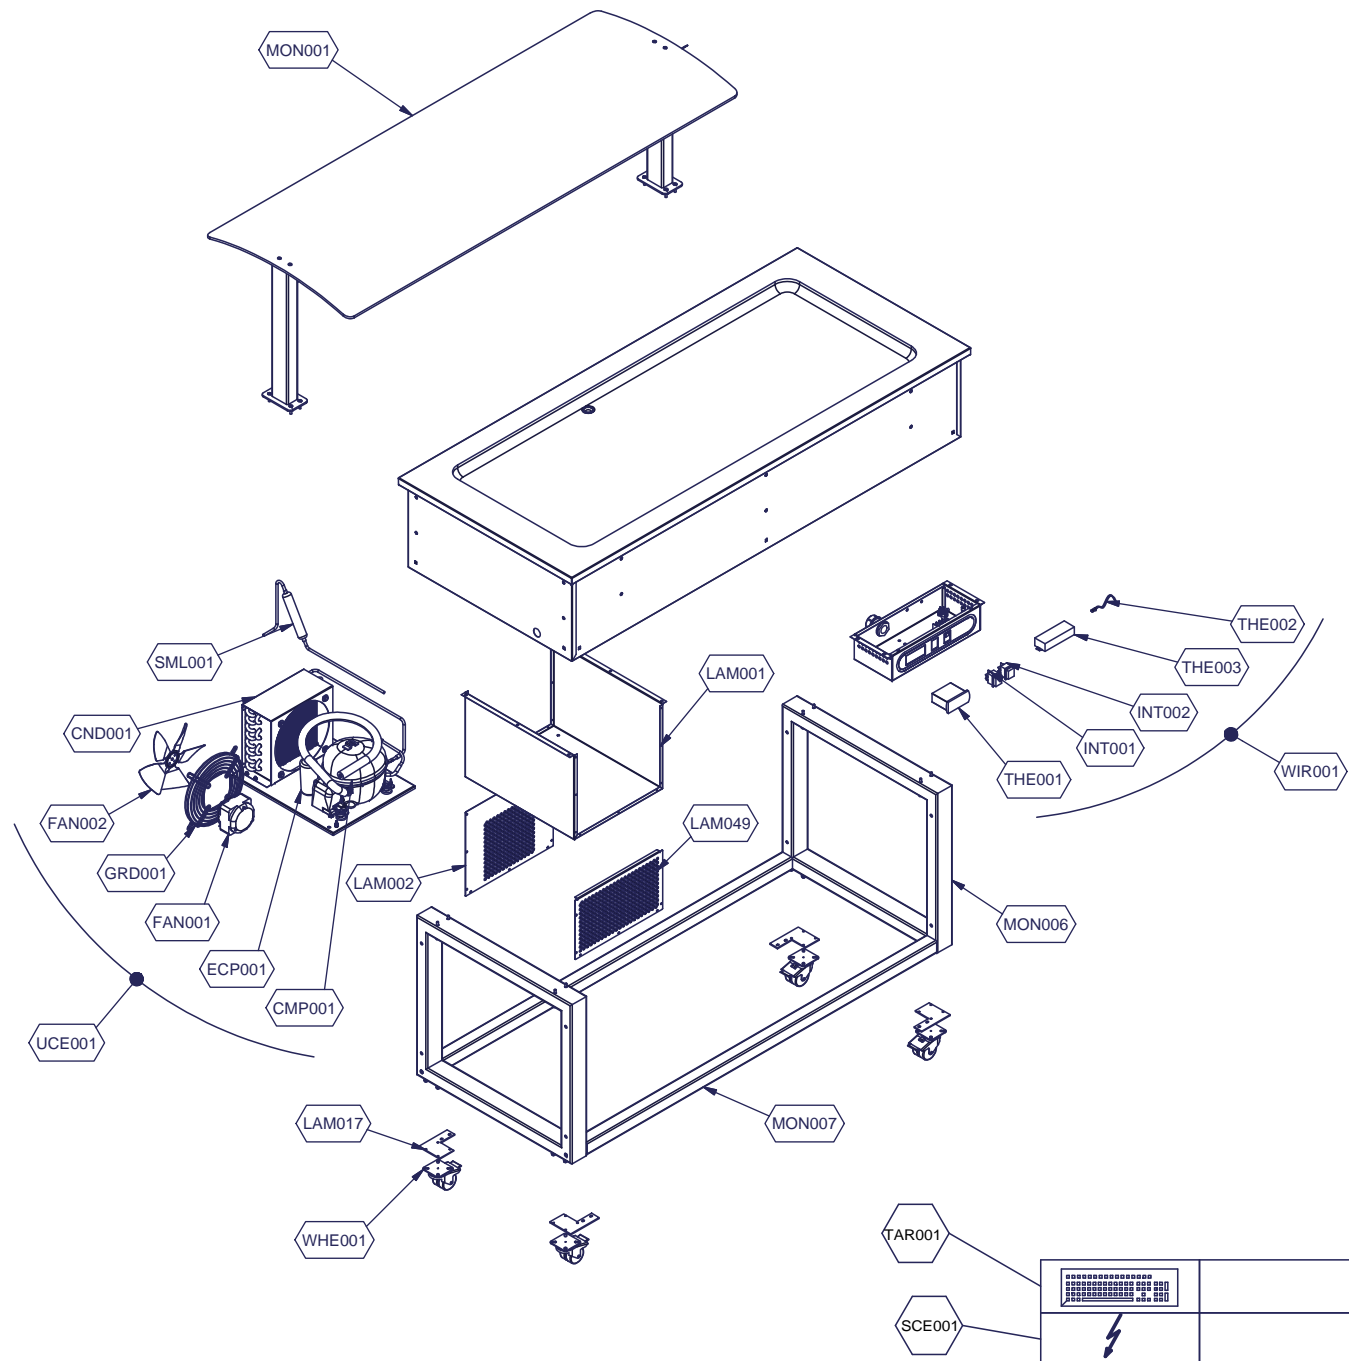

cookmax+

start!

Kühlung Büfett-Element, gekühlte Platte

Artikel-Nr.

651025 (9BESS3FIFWA04 / ES-LIME 3W+RIPINFW3)

Explosionszeichnung / Ersatzteile

Bitte bei Ersatzteilbestellung immer Artikelnummer und Seriennummer mit angeben!

Exploded View

Validity: 08/04/2016

9BESS3FIFWA04	ESSENCE 3I PIANO REF.STAT WENGE+RIP.INF.
ESP051	ESSENCE LIME

Ref. Drawing	Code	Description
CMP001	74865722	COMPR. EMT6152GK CSIR 230V/50HZ R404A
CND001	74837032	CONDENS. 8TX3R 230*210*110 FIJI 4/1
ECP001	74867008	PARTI ELETTR.COMPR.EMT6152GK CSIR
FAN001	74848151	VENT.10W 230V L=1500 FISSAGGIO GRIGLIA E
FAN002	74848156	PALA.ASP.DIAM.200\34°
GLS001	72539092	CAPPOT.VETRO SOVRASTR.LIGHT 3-1 DROP-IN
GRD001	74845144	GRIGLIA FE.A CESTELLO PER PALA 200-34°
INT001	74742008	INT.NERO ON-OFF 16A SH JS-608FA-O-B-6
INT002	74742017	INTERR.ARANC.LAMP 16A B418C1H1X0000 MOLV
LAM001	72539510	LAM.SUPP.UCE BA
LAM002	72539512	GRIGLIA AERAZIONE BA POST.DROP-IN
LAM004	72539082	LAM.PLAFONIER.SOVRASTR.LIGHT 3-1 DROP-IN
LAM017	72539674	LAM.UNIONE GAMBA+TRAVERSO DROP-IN
LAM049	72539514	GRIGLIA AERAZIONE BA ANT.DROP-IN
LMP001	72539042	LAMPADA A LED SOVRAS.LIGHT 3-1 DROP-IN
MON001	73669602	ASS. SOVRASTUTTURA LIGHT DROP-IN 3/1
MON002	72539070	MONTANTE SOVRASTRUTTURA LIGHT DROP-IN
MON006	72539680	TELAIO GAMBA DROP-IN
MON007	72539692	TRAVERSO TELAIIO GAMBA 3/1 DROP-IN
RIV001	72546346	FIANCO SUP.WENGE' DROP-IN 3/1
RIV002	72546306	SPALLA SUP.WENGÈ DROP-IN
SCE001	SC850	SCHEMA ELETTRICO DROP-IN REFRIG.
SML001	73670236	ASS.FILTRO UCE FIJI QUADRO 4-1
TAR001	RIF.TAR.B06	PARAMETRI DROPIN & BUFFET LIME
THE001	74700881	CENTR.PYAO1C0522-BZ 230V H/C
THE002	74700916	SONDA NTC IKE 3METRI -50/+105°
THE003	74700892	ALIMENTATORE LAMPADA LED MW LPHC18-350MA

Ref. Drawing	Code	Description
UCE001	74861322	UCE EMT6152GK R404A DROP-IN 3-4/1
WHE001	74708011	RUOTA GEMELLATA DIAM. 50MM POLIAMMIDE
WIR001	73669900	ASS.Q.E REF.STAT.DROP-IN

Optional Exploded View

Validity: 08/04/2016