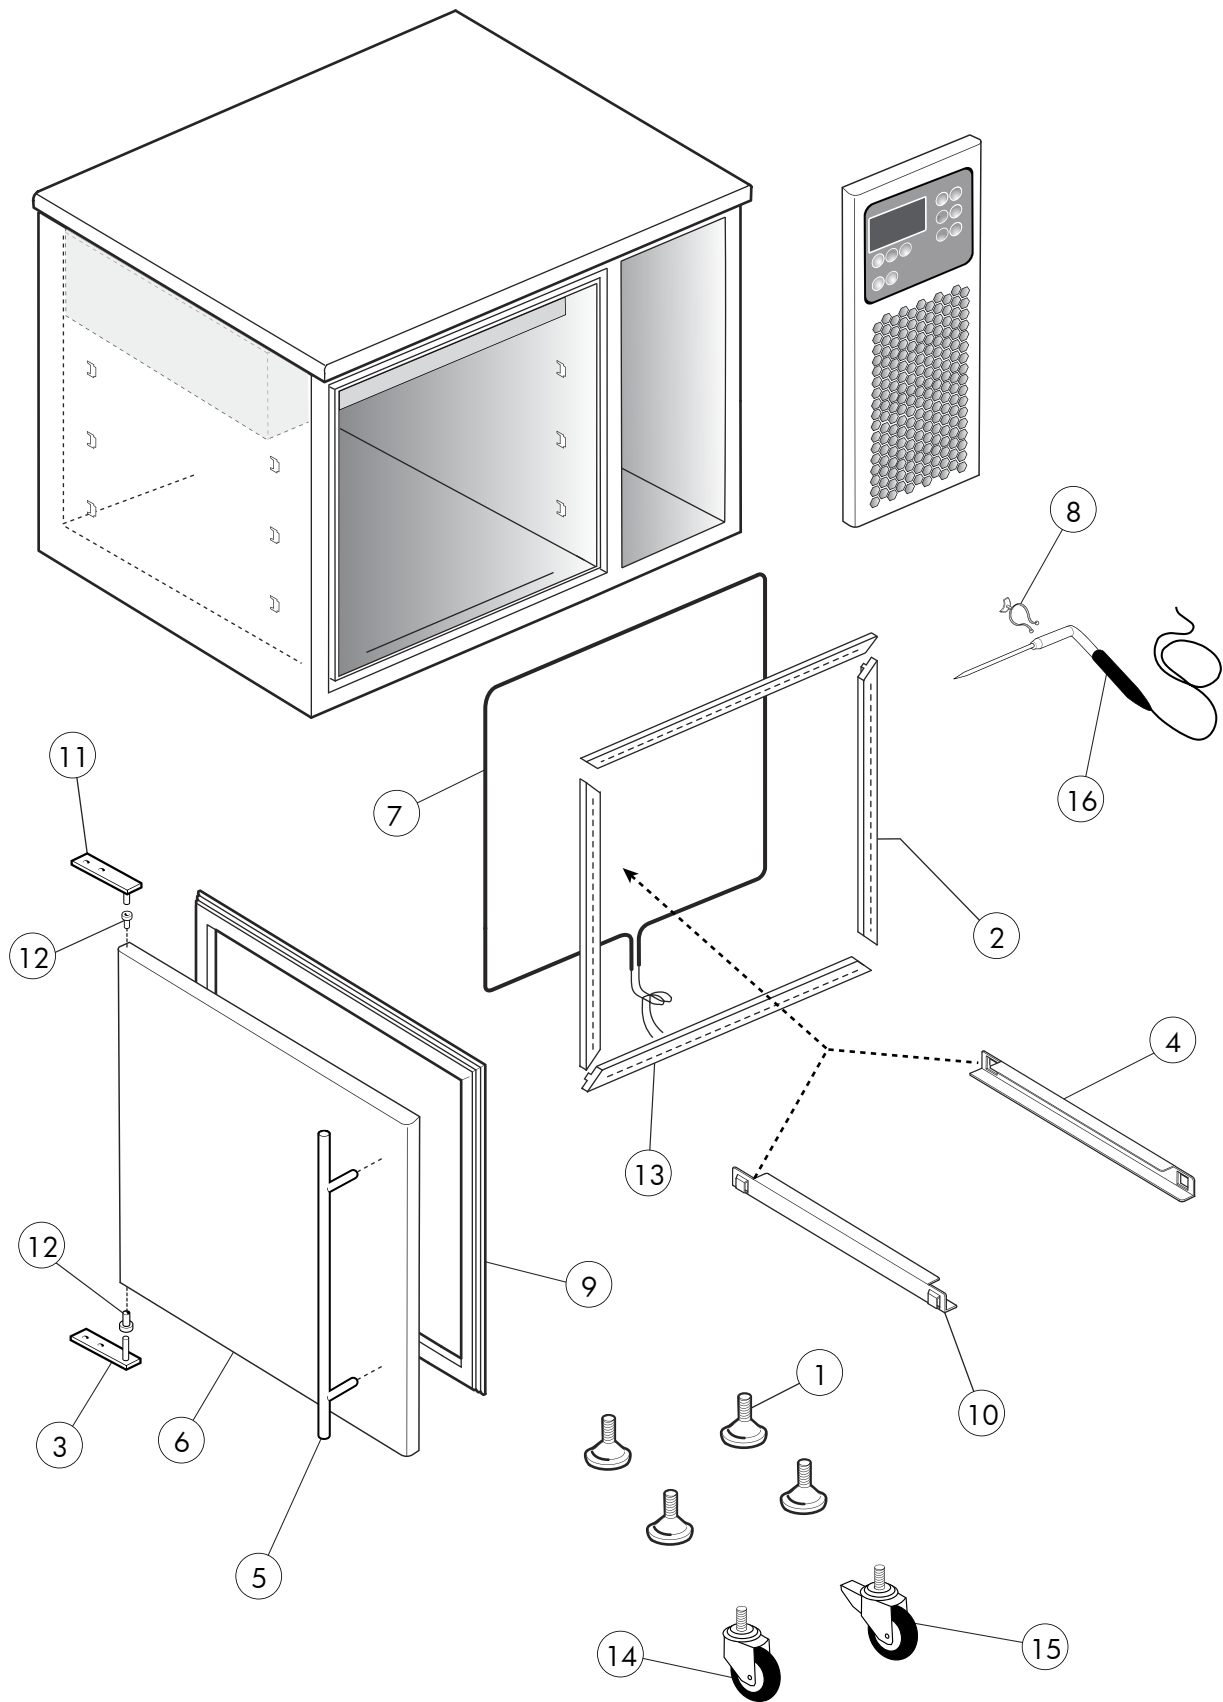

Congelatore • Freezers

LINEA JUMP

Table_A

EDITION 05 2014

671008 - -- 6V1042B4200 • PCF 031 AF