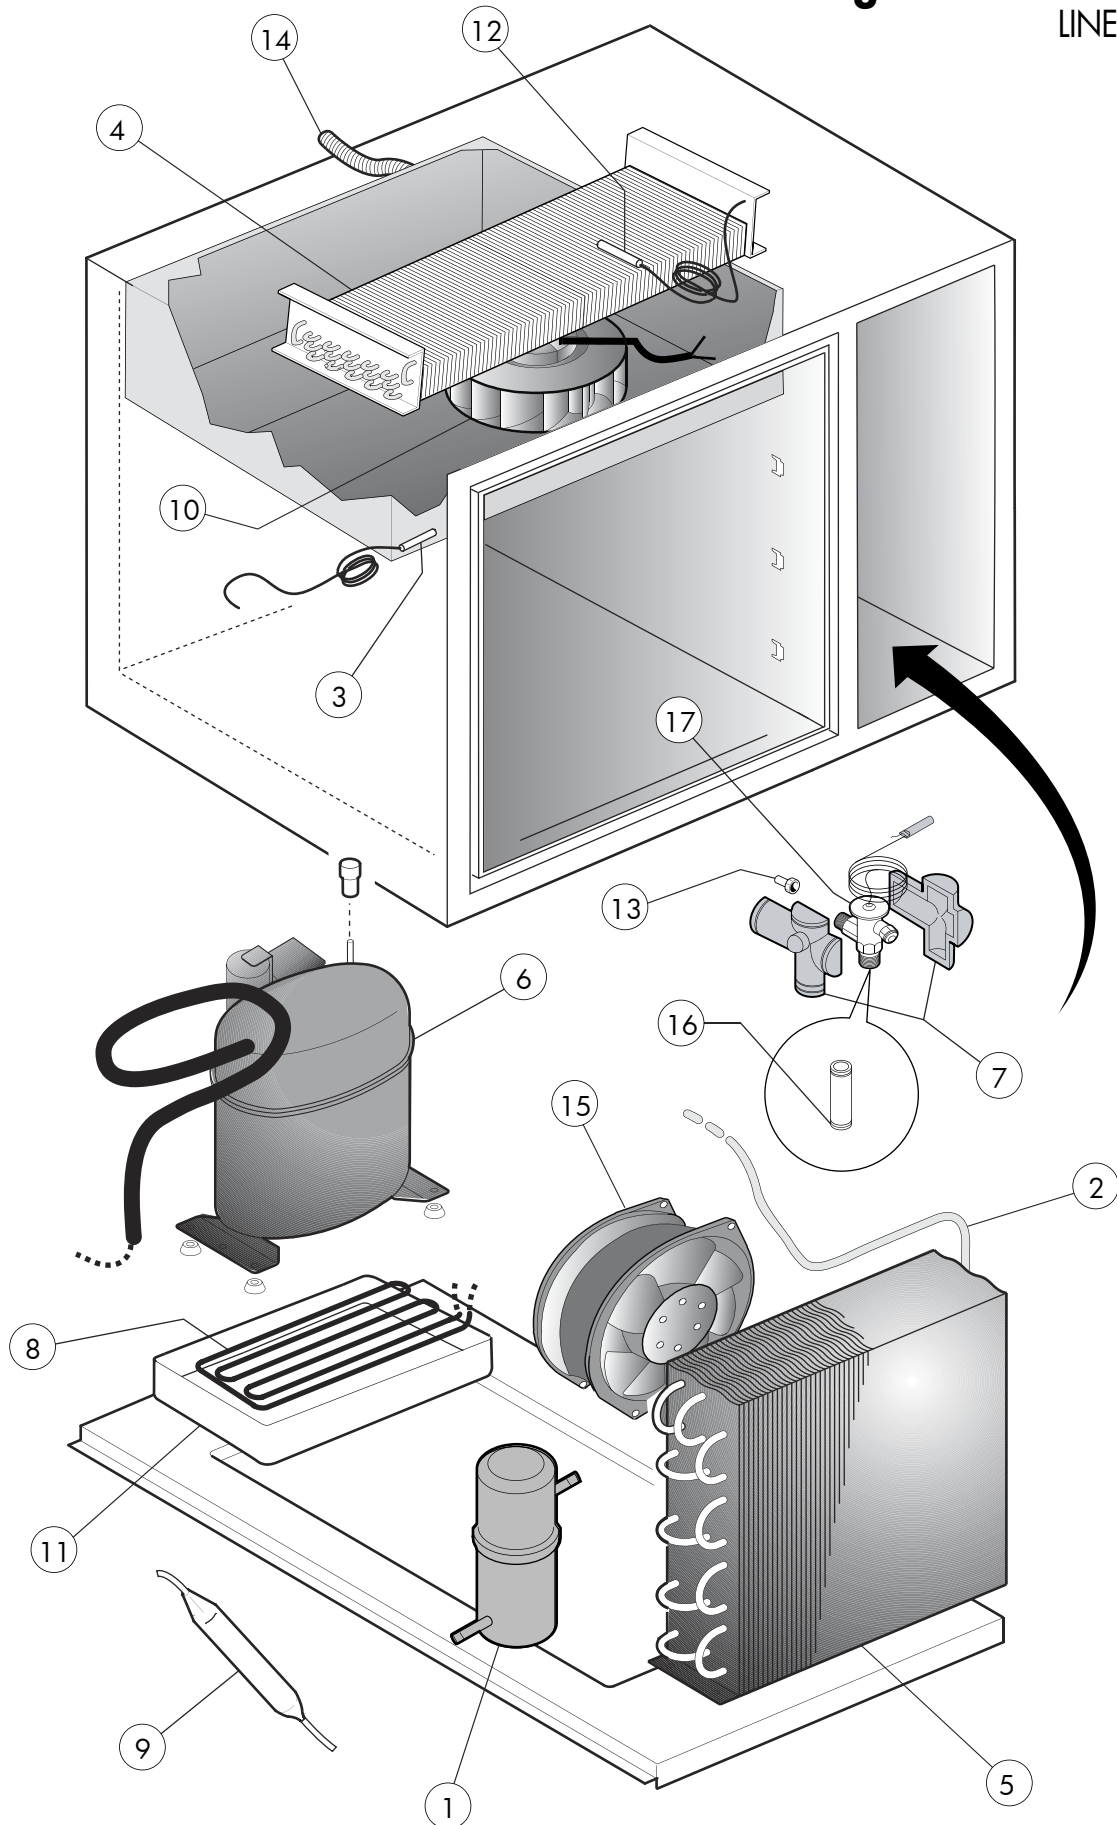

Congelatore • Freezers

LINEA JUMP

Table_B

EDITION 05 2014

671008 - -- 6V1042B4200 • PCF 031 AF