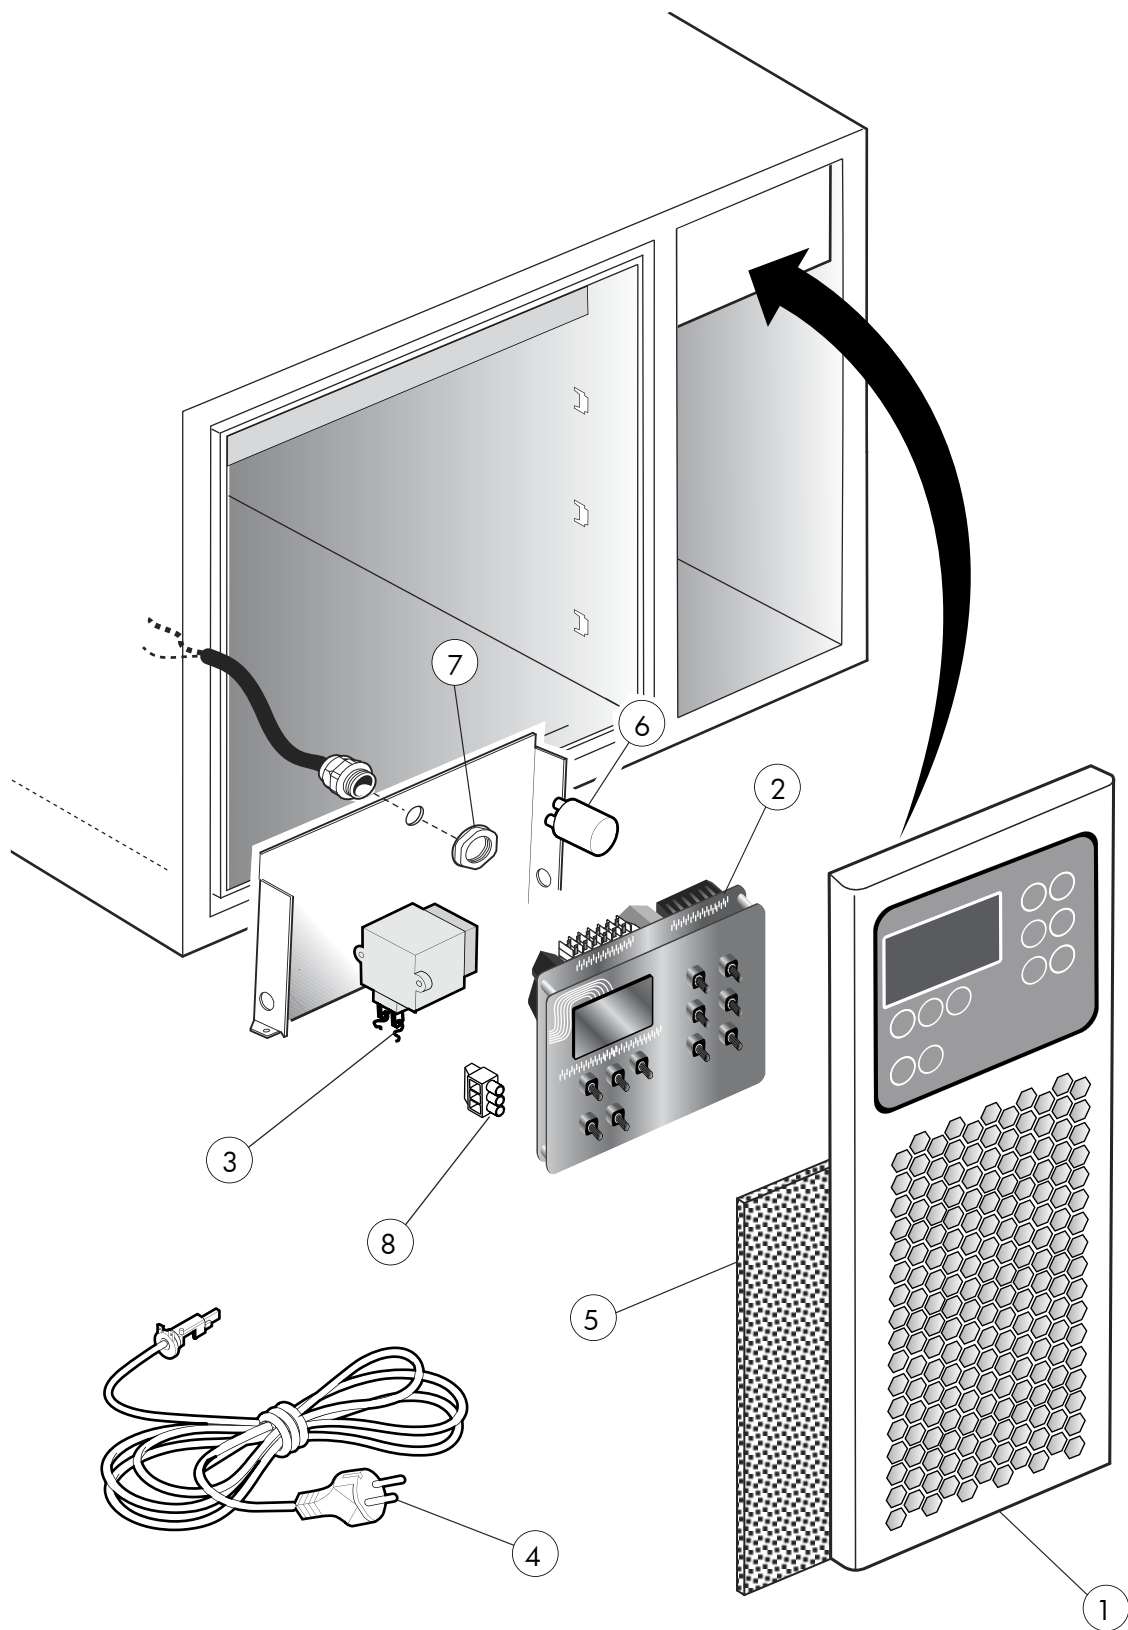

# Congelatore • Freezers

LINEA JUMP

Table\_B

EDITION 05 2014

671008 - -- 6V1042B4200 • PCF 031 AF

# Congelatore • Freezers

LINEA JUMP

Table\_C

EDITION 05 2014

671008 - -- 6V1042B4200 • PCF 031 AF

# Congelatore - Freezers

LINEA JUMP

**Table\_A**

POS.	CODE/CODICE	PIECES	DESCRIPTION	DESCRIZIONE	DATA
1	FR925513	4	FEET	PIEDINO	
2	FR965120	2	VERTICAL PROFILE	PROFILO VERTICALE	
3	FR965113	1	BOTTOM RIGHT HINGE	STAFFA INFERIORE	
4	FR965926	3	SLIDE FOR BAKING ►	GUIDA RIPIANO ►	
5	FR965115	1	DOOR HANDLE	MANIGLIA PORTA	
6	FR965121	1	DOOR	PORTA	
7	FR965123	1	DOOR HEATING	RESISTENZA PORTA	
8	FR996068	1	PROBE SUPPORT	SUPPORTO SONDA	
9	FR965122	1	DOOR GASKET	GUARNIZIONE PORTA	
10	FR965927	3	SLIDE FOR BAKING ◀	GUIDA RIPIANO ◀	
11	FR965114	1	UPPER RIGHT HINGE	STAFFA SUPERIORE	
12	FR925034	1	UPPER BUCKLE	BOCCOLA SUPERIORE	
	FR925274	1	BOTTOM BUCKLE	BOCCOLA INFERIORE	
13	FR965119	2	ORIZONTAL PROFILE	PROFILO ORRIZZONTALE	
14	FR996541	2	CASTOR WITHOUT BRAKE	RUOTA SENZA FRENO	
15	FR996540	2	CASTOR WITH BRAKE	RUOTA CON FRENO	
16	FR965431	1	PROBE	SONDA	

**Table\_B**

POS.	CODE/CODICE	PIECES	DESCRIPTION	DESCRIZIONE	DATA
1	FR995906	1	LIQUID RECEIVER	RICEVITORE LIQUIDO	
2	FR965697	1	TRAY	BACINELLA	
3	FR995452	1	PROBE 2,5 MT	SONDA 2,5 MT	
4	FR965125	1	EVAPORATOR	EVAPORATORE	
5	FR965124	1	CONDENSER	CONDENSATORE	
6	FR995485	1	COMPRESSOR	COMPRESSORE	
7	FR995776	1	PROTECTION VALVE	PROTEZIONE VALVOLA	
8	FR6525271	1	DUCT	TUBO SERPENTINA	
9	FR995690	1	FILTER	FILTRO	
10	FR996074	1	FAN	VENTOLA	
11	FR965108	1	TRAY	BACINELLA	
12	FR995453	1	PROBE 2,5 MT	SONDA 2,5 MT	
13	FR965348	1	ADAPTOR VALVE 10MM	ADATTATORE VALV. 10MM	
	FR996539	1	ADAPTOR VALVE 6MM	ADATTATORE VALV. 6MM	
14	FR965925	1	DRAIN DUCT	TUBO SCARICO	
15	FR996073	1	FAN	VENTOLA	
16	FR996263	1	ORIFICE	ORIFIZIO	
17	FR996206	1	VALVE THERMOSTAT	VALVOLA TERM.	