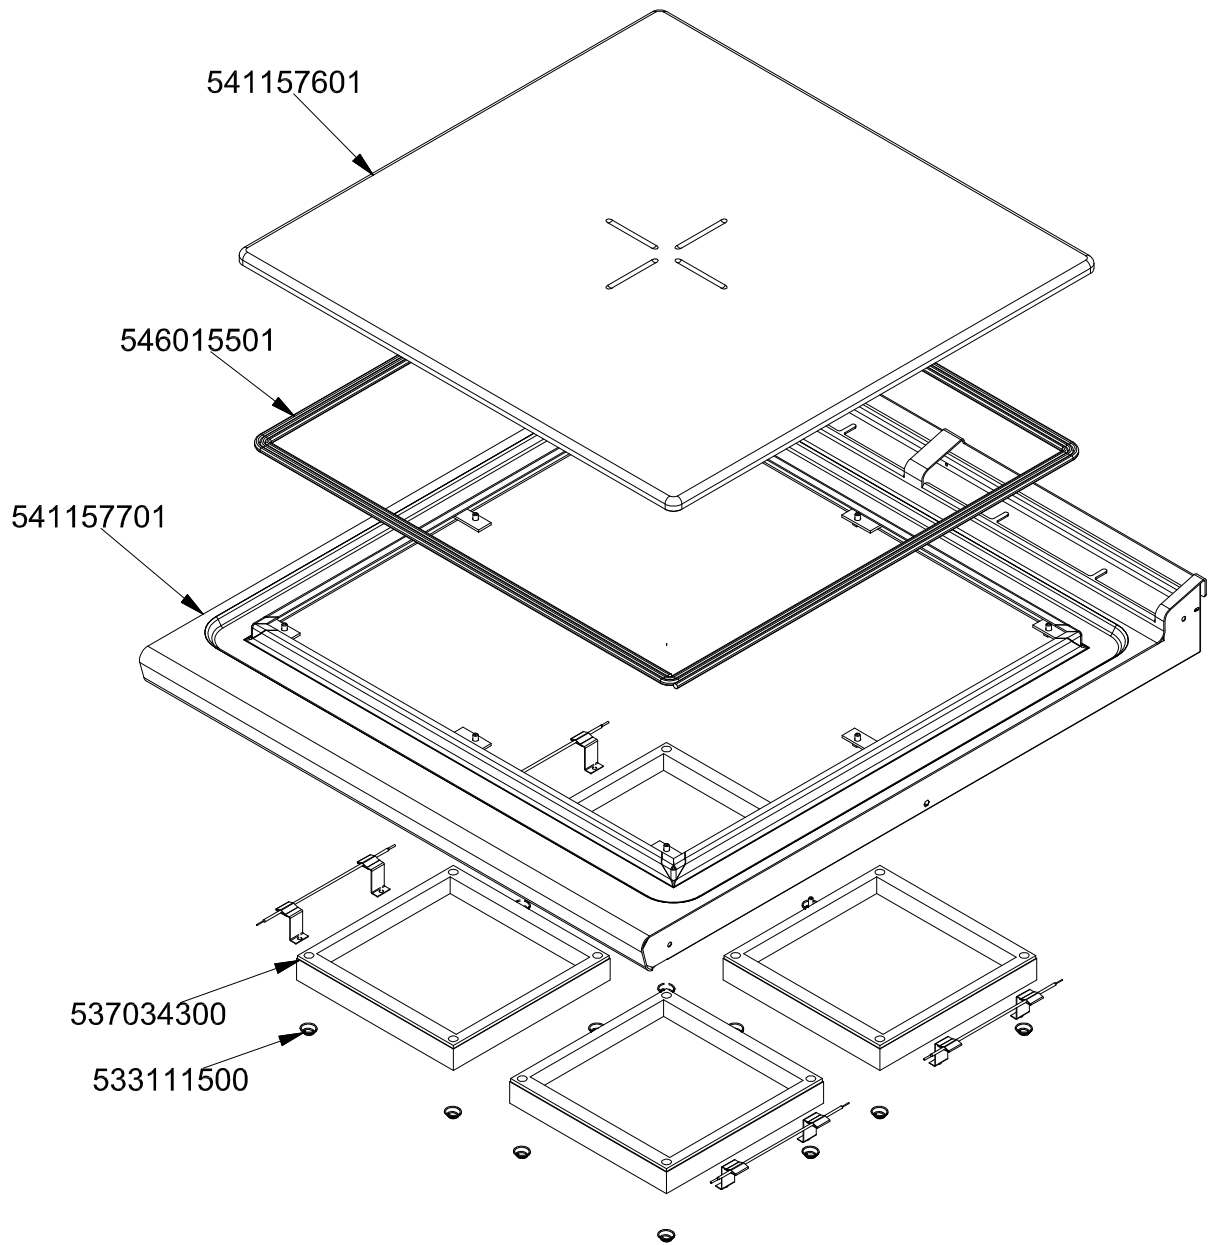

IPERLOTUS 90 TOP
ELETTRICO / ELECTRIC / ELEKTRO / ELECTRIQUE

TPT-98ET

	1
Vedi Pagina See Page Siehe Seite Voir Page Ver Página	180

560074200M00P00

TPT-ET

560074700M00P00

Page	Pos	Code	Description
001		532004100	FLUE GRID L=370 70LINE (RAF)
001		539018900	INDEX FOR KNOB
001		536019700	BLACK KNOB §70 PIN §6*5
001		537037600	COMMUTATOR 4 POS.3PHASE S.43 32A
001		539008800	ADHESIVE GRAD.DISC 4POS.CPT-ET RED
001		537014100	WHITE WARNING LIGHT 250V
001		544446900	
001		541104000	CONTROL PANEL PC-78E
001		537007700	TERMINAL BLOCK THREEPHASE 40A
001		537000900	THERMOSTAT 50-320°C THREEPHASE
001		544446800	
001		533010500	LEG M10*25 D.40
002		541157601	
002		546015501	
002		541157701	UPPER PLATE TP-98E
002		537034300	HEATING EL. 250X250 3400W230V
002		533111500	COIL SPRING INTØ7X18XØFILO1 H=10