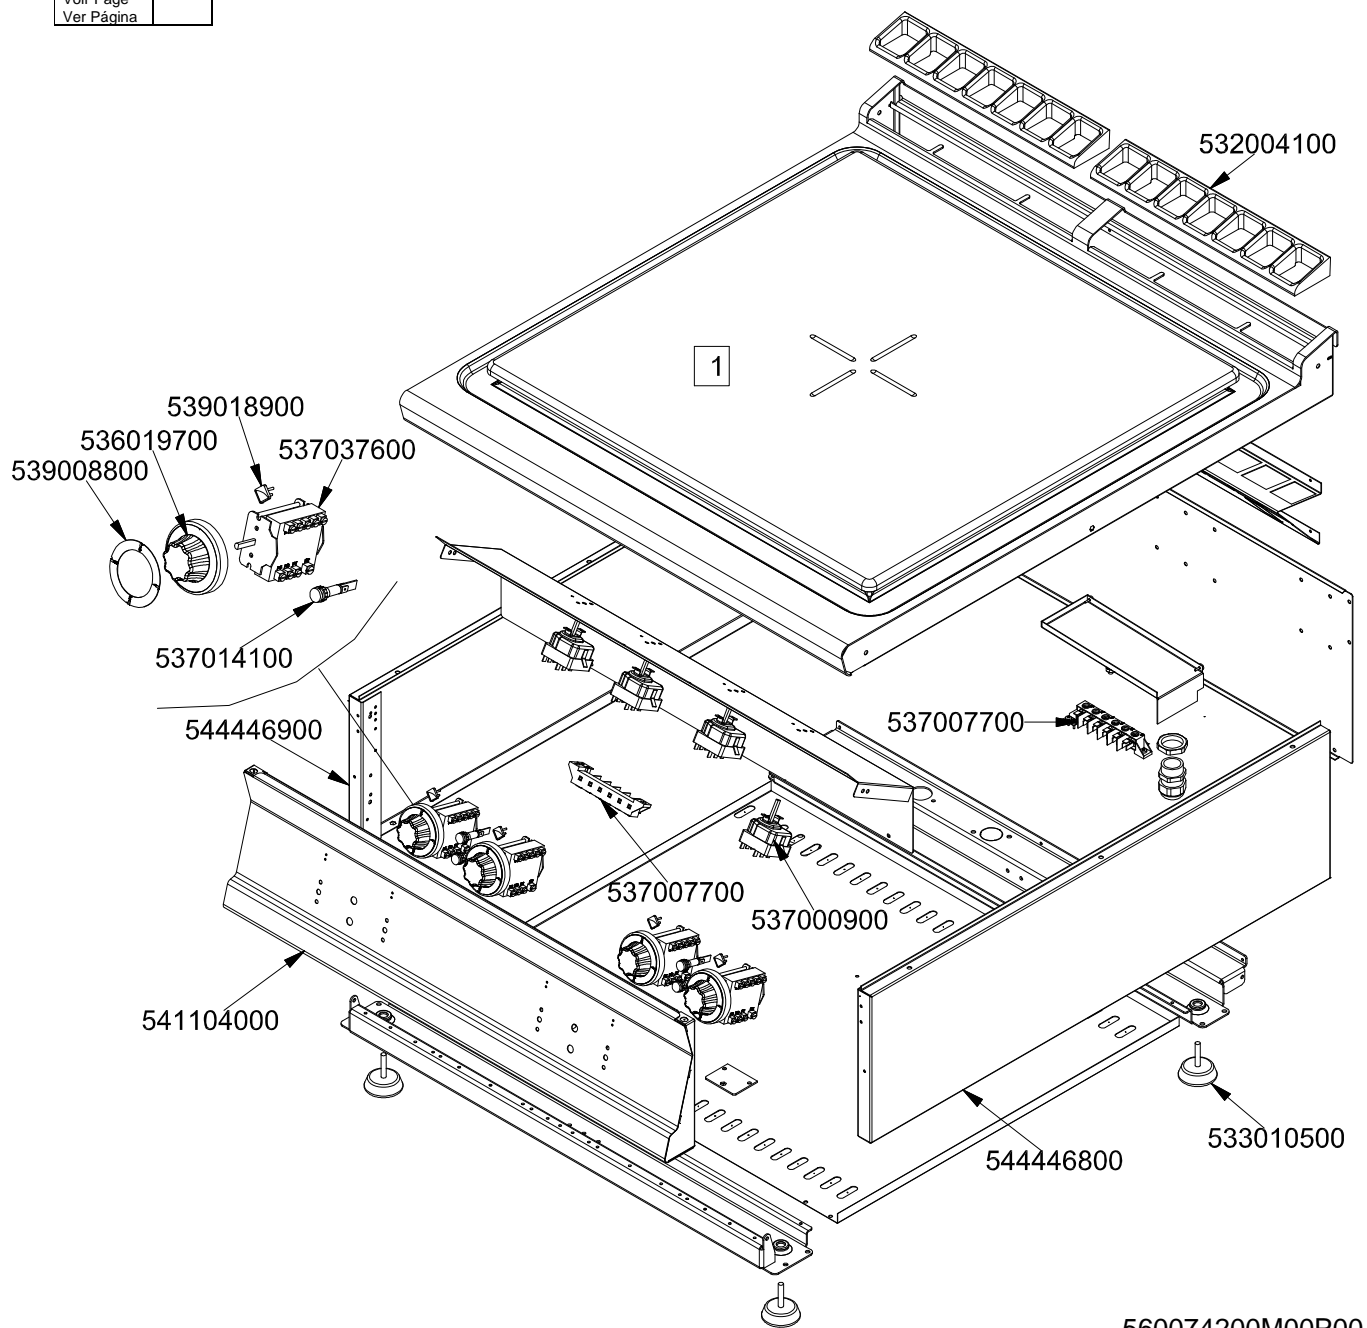

IPERLOTUS 90 TOP
ELETTRICO / ELECTRIC / ELEKTRO / ELECTRIQUE

TPT-98ET

	1
Vedi Pagina See Page Siehe Seite Voir Page Ver Página	180

560074200M00P00

TPT-ET

560074700M00P00

Page	Pos	Code	Description
001		532004100	FLUE GRID L=370 70LINE (RAF)
001		539018900	INDEX FOR KNOB
001		536019700	BLACK KNOB §70 PIN §6*5
001		537037600	COMMUTATOR 4 POS.3PHASE S.43 32A
001		539008800	ADHESIVE GRAD.DISC 4POS.CPT-ET RED
001		537014100	WHITE WARNING LIGHT 250V
001		544446900	
001		541104000	CONTROL PANEL PC-78E
001		537007700	TERMINAL BLOCK THREEPHASE 40A
001		537000900	THERMOSTAT 50-320°C THREEPHASE
001		544446800	
001		533010500	LEG M10*25 D.40
002		541157601	
002		546015501	
002		541157701	UPPER PLATE TP-98E
002		537034300	HEATING EL. 250X250 3400W230V
002		533111500	COIL SPRING INTØ7X18XØFILO1 H=10