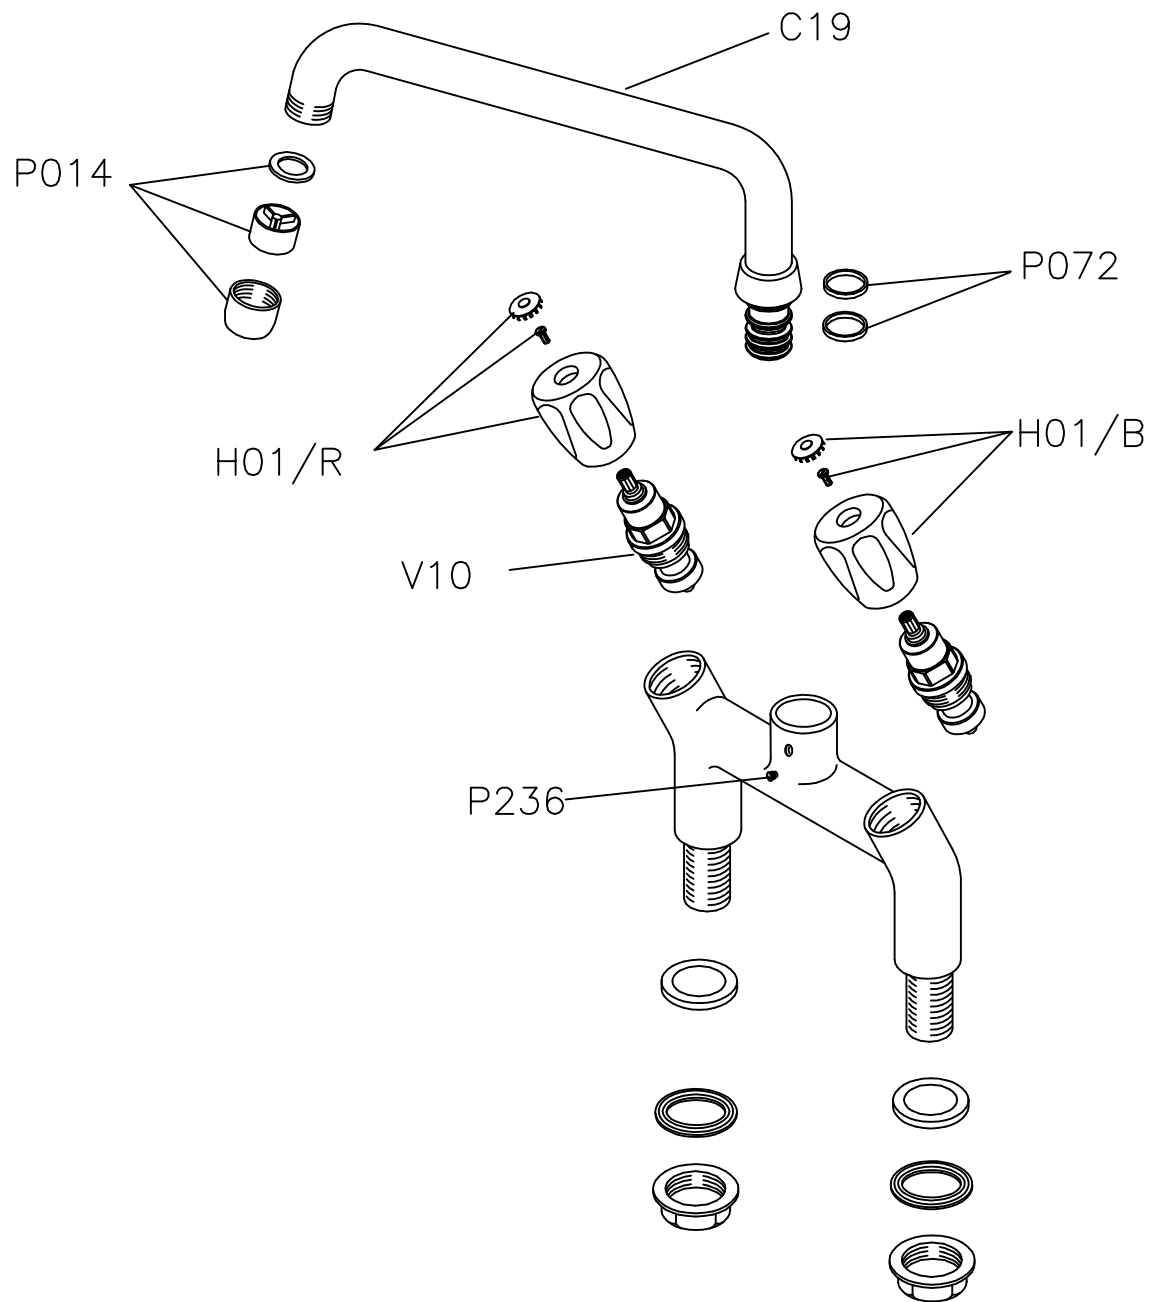

REVISION:	1.1
LAST REVIEW:	20080623
VALIDITY:	---
DRAWING No.	---
Source Drawing:	1360

DESCRIPTION:
Heavy-duty Bench-mount Mixing Faucet

MOD.
EUROP

Product Code
1E.3015.19.11

Former Product Code: ---

Complete and/or partial reproduction of this document is strictly prohibited without the written consent of KLARCO s.r.l. - All contents Copyright (c) 2008 KLARCO s.r.l. - All rights reserved