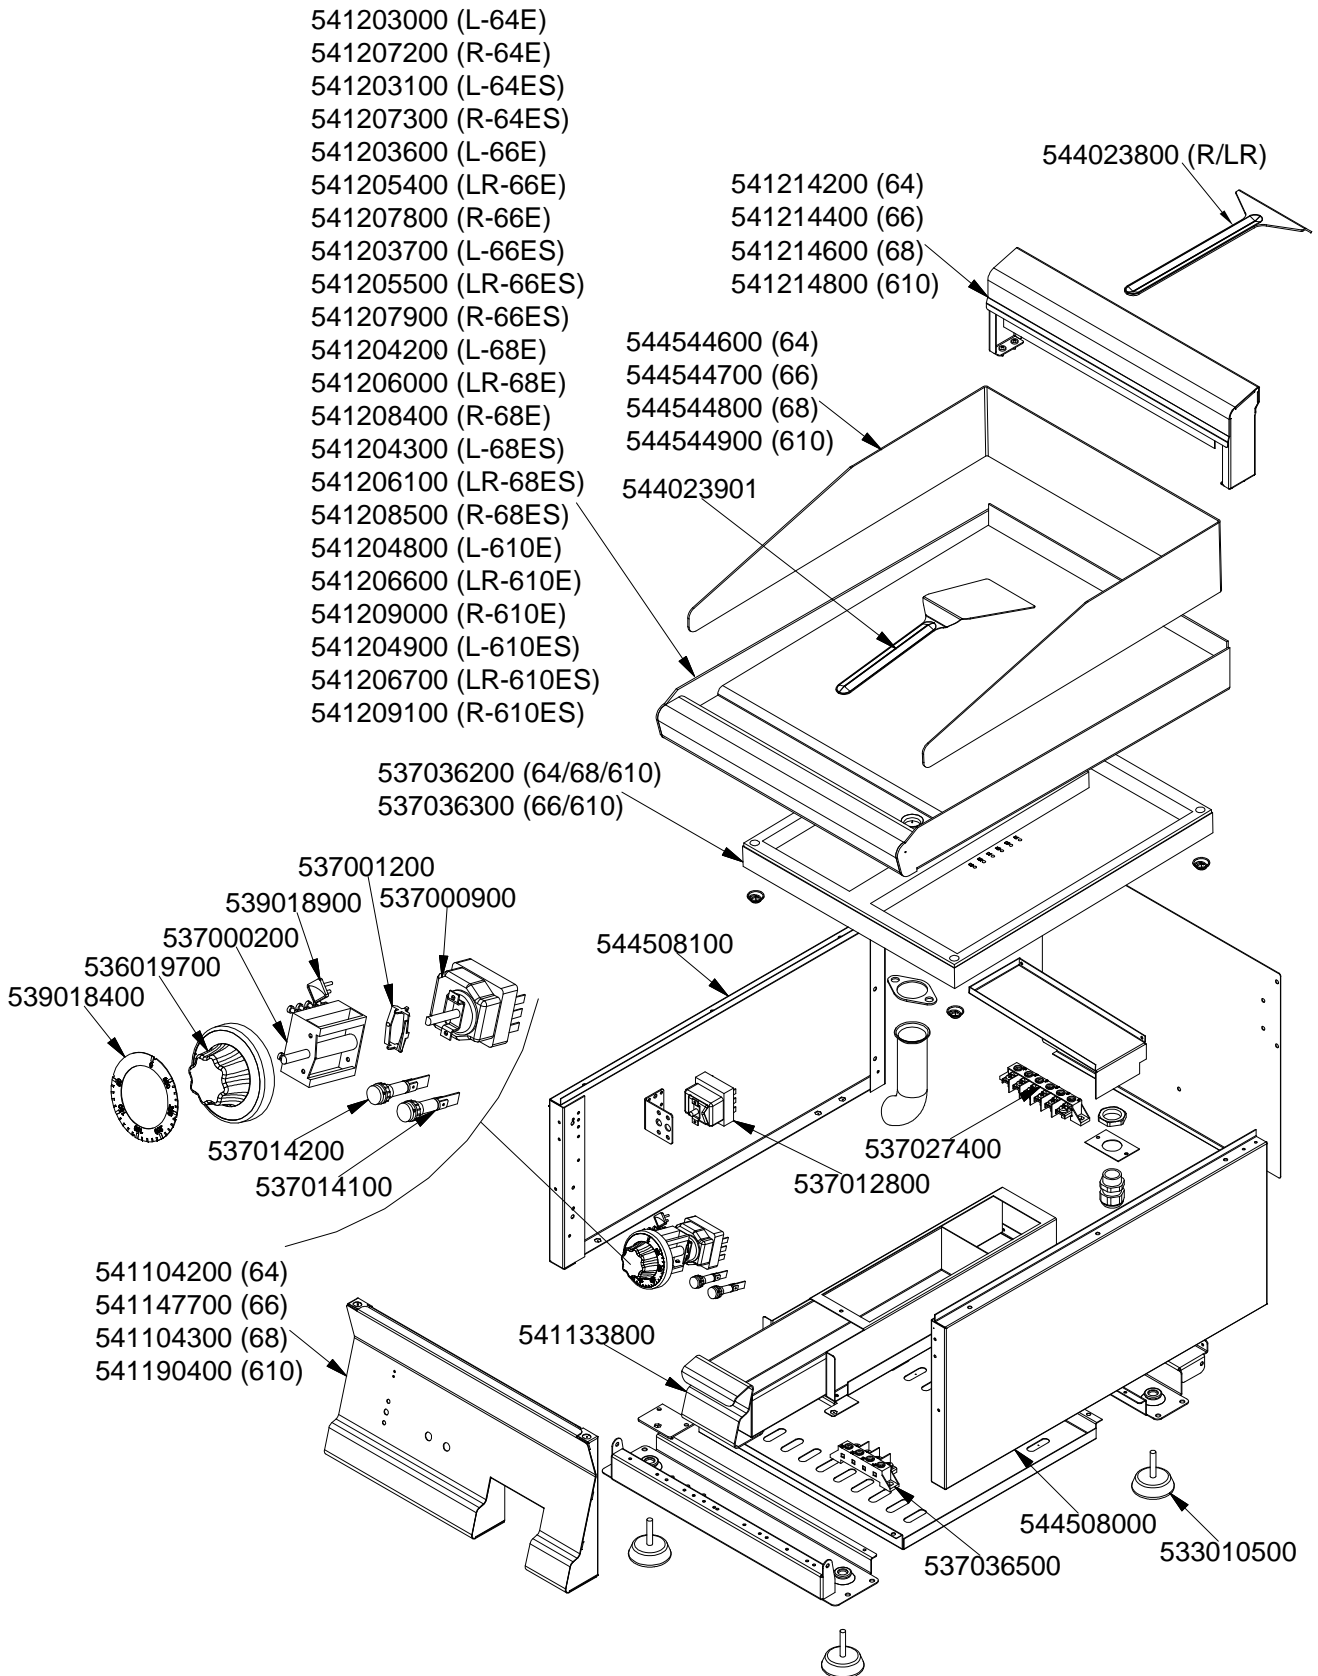

# MAGICLOTUS 60

ELETRICO / ELECTRIC / ELEKTRO / ELECTRIQUE

FTT...-64ET FTT...-66ET FTT...-68ET FTT...-610ET

560077600M00P00

Page	Pos	Code	Description
001		541205400	UPPER PLATE FOR FTLRT-6 6E
001		544023800	
001		541214400	SPACER 66E
001		544023901	SPATTLE FOR FRY-TOP
001		544544700	SPLASH GUARD FT-6 6
001		537036300	EL. PLATE 551X428 5400W230V
001		537000900	THERMOSTAT 50-320°C THREEPHASE
001		537001200	FIXING BRACKET FOR THERMOSTAT/COMM.
001		539018900	INDEX FOR KNOB
001		537000200	COMMUTATOR 1 POS. 3PHASE S.49 16A
001		536019700	BLACK KNOB §70 PIN §6*5
001		539018400	ADHESIVE GRADUATED DISC FOR KNOB
001		544508100	
001		537014200	GREEN WARNING LIGHT 250V
001		537014100	WHITE WARNING LIGHT 250V
001		537027400	TERMINAL BLOCK THREEPHASE 40A
001		537012800	SAFETY THERMOSTAT 420°C THREEPHASE
001		541133800	DRIP TRAY FT-55
001		541147700	CONTROL PANEL FT-7_6E FT-9_6E
001		544508000	
001		537036500	TERMINAL BLOCK 4POLES 40A SCREW-SCR
001		533010500	LEG M10*25 D.40