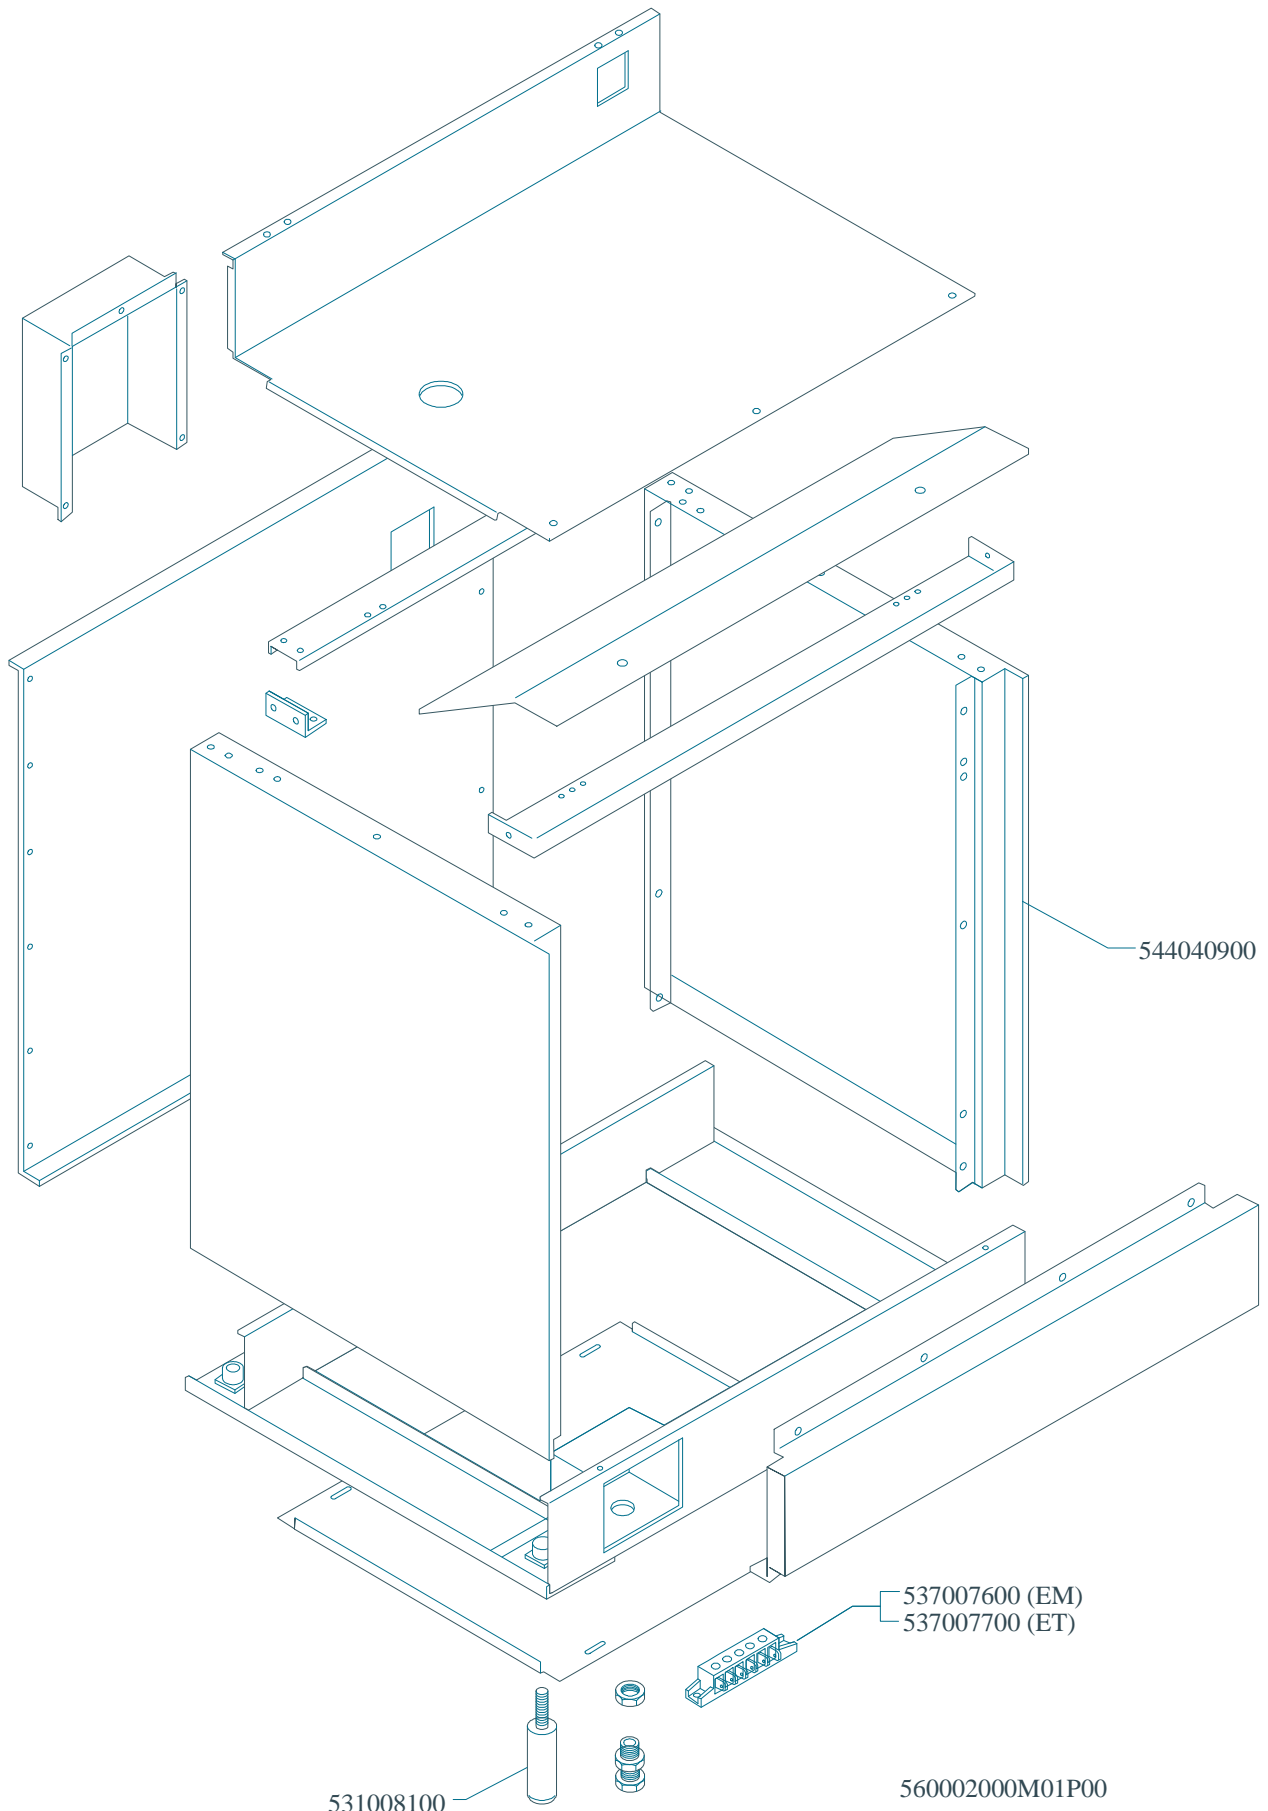

MAGIC SNACK 60

CUCINE / RANGES / HERDE / CUISINIÈRES / N° 0309

CF-62

CF-62EM CF-62ET CF-62EM/A CF-62ET/A

MAGIC SNACK 60

CUCINE / RANGES / HERDE / CUISINIÈRES / N° 0309
CF-62

CF-62EM CF-62ET CF-62EM/A CF-62ET/A

	1
Vedi Pagina See Page Siehe Seite Voir Page Ver Pàgina	90

MAGIC SNACK 60

CUCINE / RANGES / HERDE / CUISINIÈRES / N° 0309
FORNO / OVEN / BACKOFEN / FOUR / CF-62

ELETTRICO MULTIFUNZIONE / MULTIFUNCTION ELECTRIC / MULTIFUNKTIONS
ELEKTRO / ELECTRIQUE A FONCTIONS MULTIPLES

Page	Pos	Code	Description
001		544040900	SIDE RANGE CF-62
001		531008100	ADJUSTABLE LEG H9 CHROME
002		537002200	ELECTRICAL PLATE D.180 W1500 V230
002		537002100	ELECTRICAL PLATE D.145 W1000 V230
002		544040700	UPPER PLATE CF-62E
002		544216000	UPPER PLATE CF-62E/A (OLD MOD.)
002		537000300	COMMUTATOR 7 POSITIONS S.49 16A
002		536002100	KNOB 7 POSITIONS SNACK
002		544041100	CONTROL PANEL CF-62E
002		537014100	WHITE WARNING LIGHT 250V
003		537006400	OVEN HEATING EL.W1500 V220 CF-62
003		537006800	FAN 240V CF-62
003		537006500	HEATING ELEMENT W2000 V230 CF-62
003		537006100	OVEN THERMOSTAT CF-62/8/10
003		537009600	OVEN COMMUTATOR CF-62E
003		537014100	WHITE WARNING LIGHT 250V
003		537014200	GREEN WARNING LIGHT 250V
003		536006600	OVEN KNOB CF-62
003		536011400	OVEN GASKET CF-62
003		534009000	GRILL PROTECTION CF-62
003		537007900	OVEN BULB-SOCKET
003		537005400	OVEN BULB 15W 300°C
003		531013600	SIDE GRID FOR MAXI/VENTILATED OVEN
003		531012800	OVEN GRID CF-62
003		534008900	OVEN DRIPPING-PAN CF-62
003		531007200	DOOR WHEEL HOLDER CF-62
003		531012500	COMPLETE OVEN DOOR CF-62
003		536011100	INTERNAL GLASS FOR OVEN DOOR CF62
003		536006500	OVEN DOOR HANDLE CF-62
003		531007100	OVEN DOOR HINGE FOR CF-62
003		536011200	EXTERNAL GLASS FOR OVEN DOOR CF-62