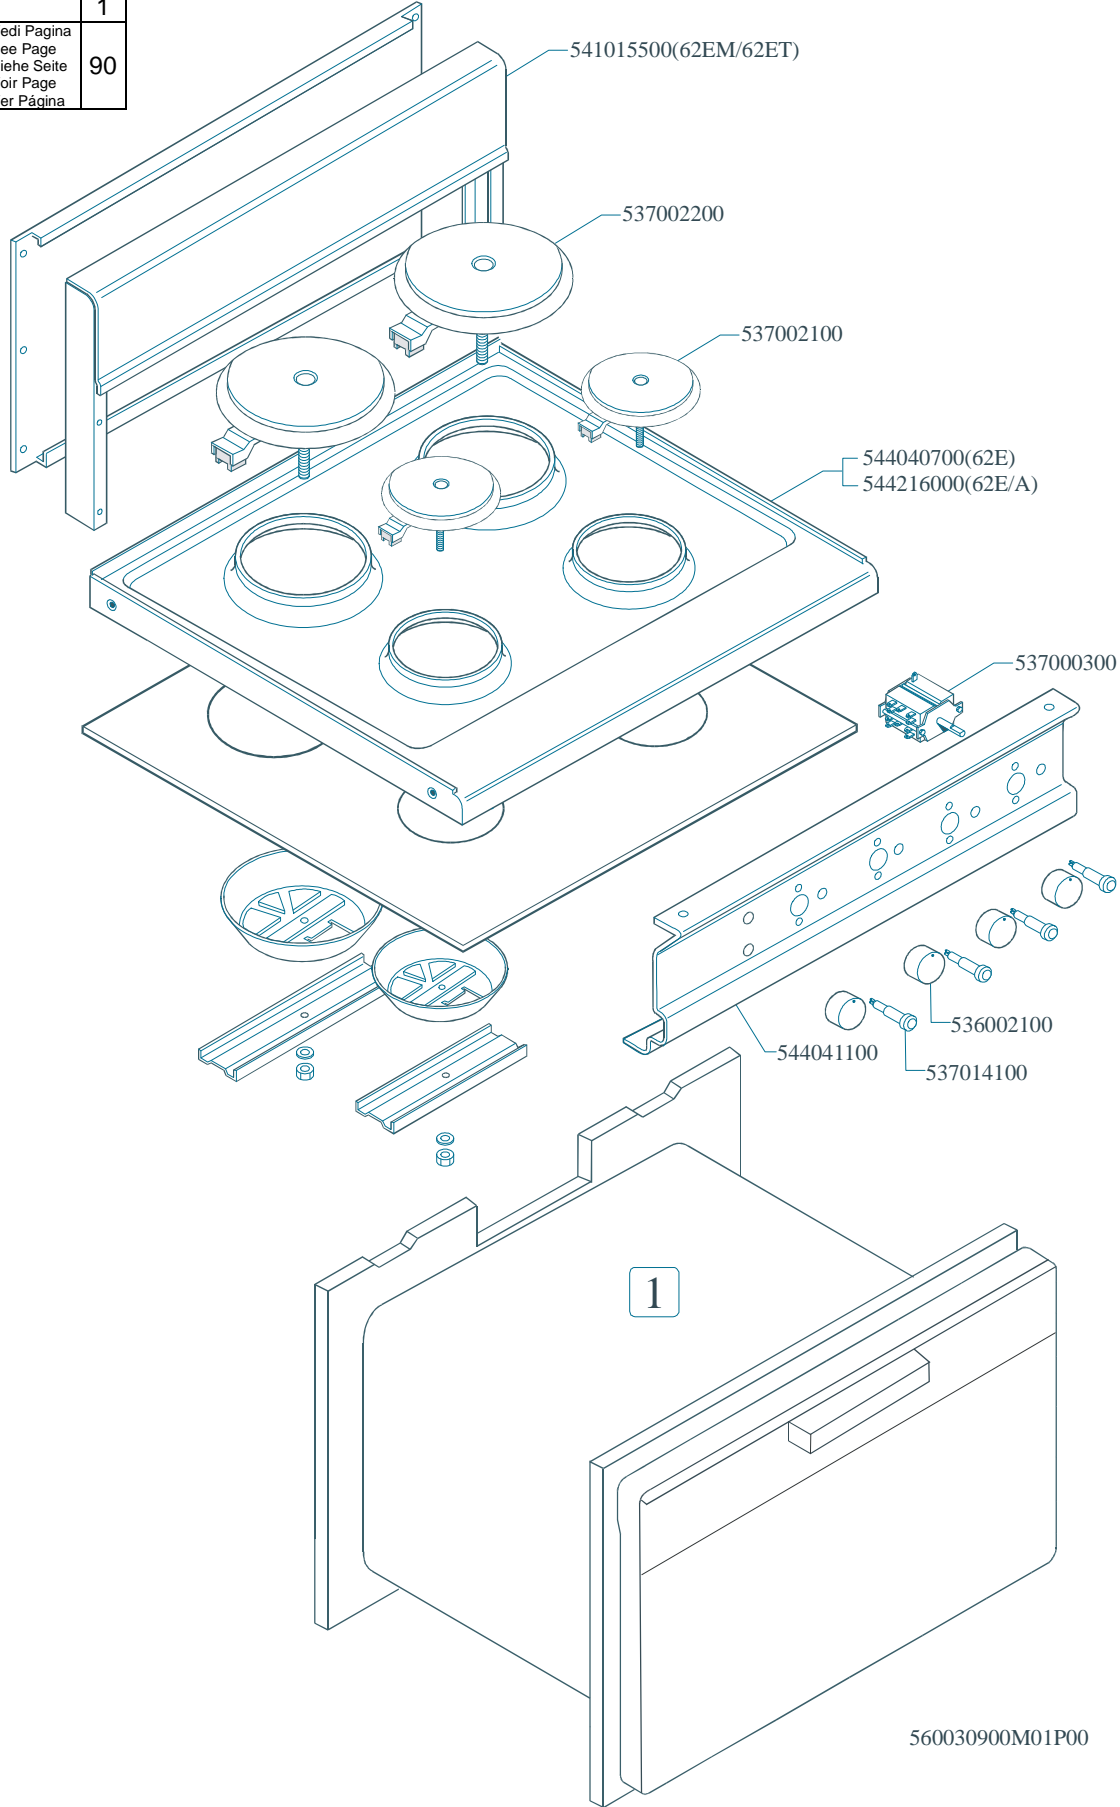

MAGIC SNACK 60

CUCINE / RANGES / HERDE / CUISINIÈRES / N° 0309

CF-62

CF-62EM CF-62ET CF-62EM/A CF-62ET/A

MAGIC SNACK 60

CUCINE / RANGES / HERDE / CUISINIÈRES / N° 0309
CF-62

CF-62EM CF-62ET CF-62EM/A CF-62ET/A

	1
Vedi Pagina See Page Siehe Seite Voir Page Ver Pàgina	90

MAGIC SNACK 60

CUCINE / RANGES / HERDE / CUISINIÈRES / N° 0309
FORNO / OVEN / BACKOFEN / FOUR / CF-62

ELETTRICO MULTIFUNZIONE / MULTIFUNCTION ELECTRIC / MULTIFUNKTIONS
ELEKTRO / ELECTRIQUE A FONCTIONS MULTIPLES

Page	Pos	Code	Description
001		544040900	SIDE RANGE CF-62
001		531008100	ADJUSTABLE LEG H9 CHROME
002		537002200	ELECTRICAL PLATE D.180 W1500 V230
002		537002100	ELECTRICAL PLATE D.145 W1000 V230
002		544040700	UPPER PLATE CF-62E
002		544216000	UPPER PLATE CF-62E/A (OLD MOD.)
002		537000300	COMMUTATOR 7 POSITIONS S.49 16A
002		536002100	KNOB 7 POSITIONS SNACK
002		544041100	CONTROL PANEL CF-62E
002		537014100	WHITE WARNING LIGHT 250V
003		537006400	OVEN HEATING EL.W1500 V220 CF-62
003		537006800	FAN 240V CF-62
003		537006500	HEATING ELEMENT W2000 V230 CF-62
003		537006100	OVEN THERMOSTAT CF-62/8/10
003		537009600	OVEN COMMUTATOR CF-62E
003		537014100	WHITE WARNING LIGHT 250V
003		537014200	GREEN WARNING LIGHT 250V
003		536006600	OVEN KNOB CF-62
003		536011400	OVEN GASKET CF-62
003		534009000	GRILL PROTECTION CF-62
003		537007900	OVEN BULB-SOCKET
003		537005400	OVEN BULB 15W 300°C
003		531013600	SIDE GRID FOR MAXI/VENTILATED OVEN
003		531012800	OVEN GRID CF-62
003		534008900	OVEN DRIPPING-PAN CF-62
003		531007200	DOOR WHEEL HOLDER CF-62
003		531012500	COMPLETE OVEN DOOR CF-62
003		536011100	INTERNAL GLASS FOR OVEN DOOR CF62
003		536006500	OVEN DOOR HANDLE CF-62
003		531007100	OVEN DOOR HINGE FOR CF-62
003		536011200	EXTERNAL GLASS FOR OVEN DOOR CF-62