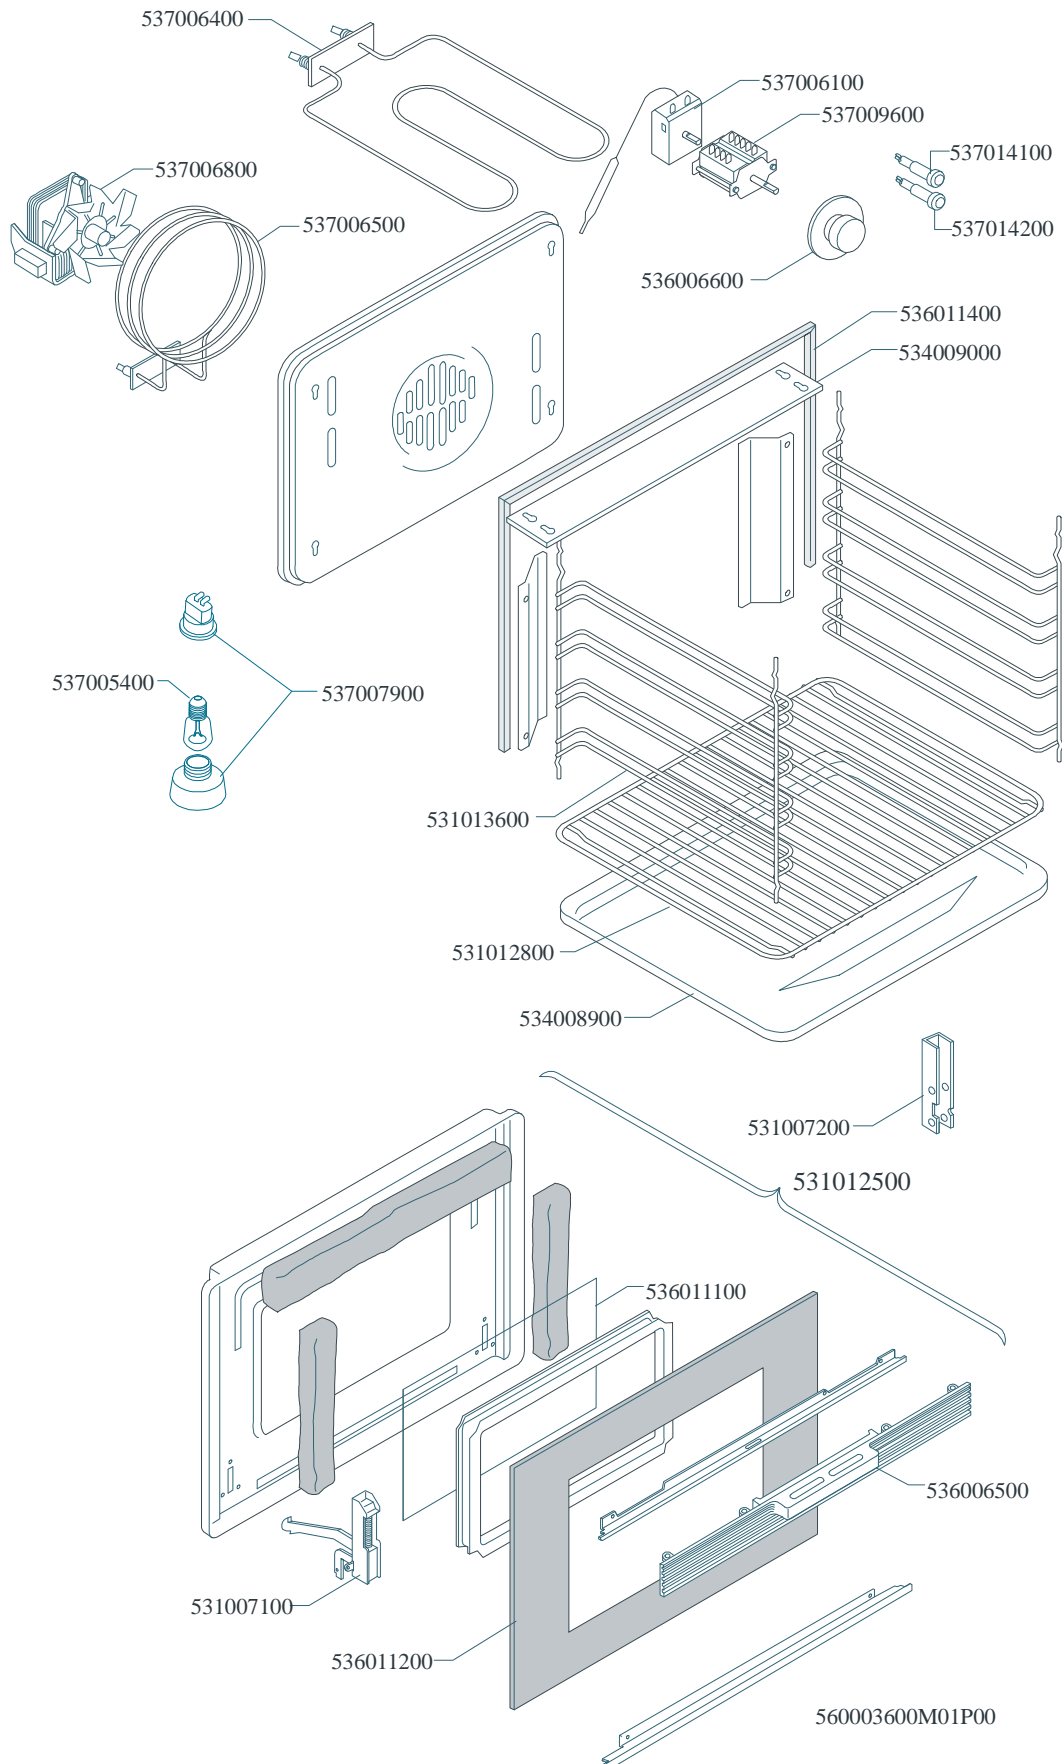

MAGIC SNACK 60

CUCINE / RANGES / HERDE / CUISINIÈRES / N° 0309

CF-62

CF-62EM CF-62ET CF-62EM/A CF-62ET/A

MAGIC SNACK 60

CUCINE / RANGES / HERDE / CUISINIÈRES / N° 0309
CF-62

CF-62EM CF-62ET CF-62EM/A CF-62ET/A

	1
Vedi Pagina See Page Siehe Seite Voir Page Ver Pàgina	90

MAGIC SNACK 60

CUCINE / RANGES / HERDE / CUISINIÈRES / N° 0309
FORNO / OVEN / BACKOFEN / FOUR / CF-62

ELETTRICO MULTIFUNZIONE / MULTIFUNCTION ELECTRIC / MULTIFUNKTIONS
ELEKTRO / ELECTRIQUE A FONCTIONS MULTIPLES

Page	Pos	Code	Description
001		544040900	SIDE RANGE CF-62
001		531008100	ADJUSTABLE LEG H9 CHROME
002		537002200	ELECTRICAL PLATE D.180 W1500 V230
002		537002100	ELECTRICAL PLATE D.145 W1000 V230
002		544040700	UPPER PLATE CF-62E
002		544216000	UPPER PLATE CF-62E/A (OLD MOD.)
002		537000300	COMMUTATOR 7 POSITIONS S.49 16A
002		536002100	KNOB 7 POSITIONS SNACK
002		544041100	CONTROL PANEL CF-62E
002		537014100	WHITE WARNING LIGHT 250V
003		537006400	OVEN HEATING EL.W1500 V220 CF-62
003		537006800	FAN 240V CF-62
003		537006500	HEATING ELEMENT W2000 V230 CF-62
003		537006100	OVEN THERMOSTAT CF-62/8/10
003		537009600	OVEN COMMUTATOR CF-62E
003		537014100	WHITE WARNING LIGHT 250V
003		537014200	GREEN WARNING LIGHT 250V
003		536006600	OVEN KNOB CF-62
003		536011400	OVEN GASKET CF-62
003		534009000	GRILL PROTECTION CF-62
003		537007900	OVEN BULB-SOCKET
003		537005400	OVEN BULB 15W 300°C
003		531013600	SIDE GRID FOR MAXI/VENTILATED OVEN
003		531012800	OVEN GRID CF-62
003		534008900	OVEN DRIPPING-PAN CF-62
003		531007200	DOOR WHEEL HOLDER CF-62
003		531012500	COMPLETE OVEN DOOR CF-62
003		536011100	INTERNAL GLASS FOR OVEN DOOR CF62
003		536006500	OVEN DOOR HANDLE CF-62
003		531007100	OVEN DOOR HINGE FOR CF-62
003		536011200	EXTERNAL GLASS FOR OVEN DOOR CF-62