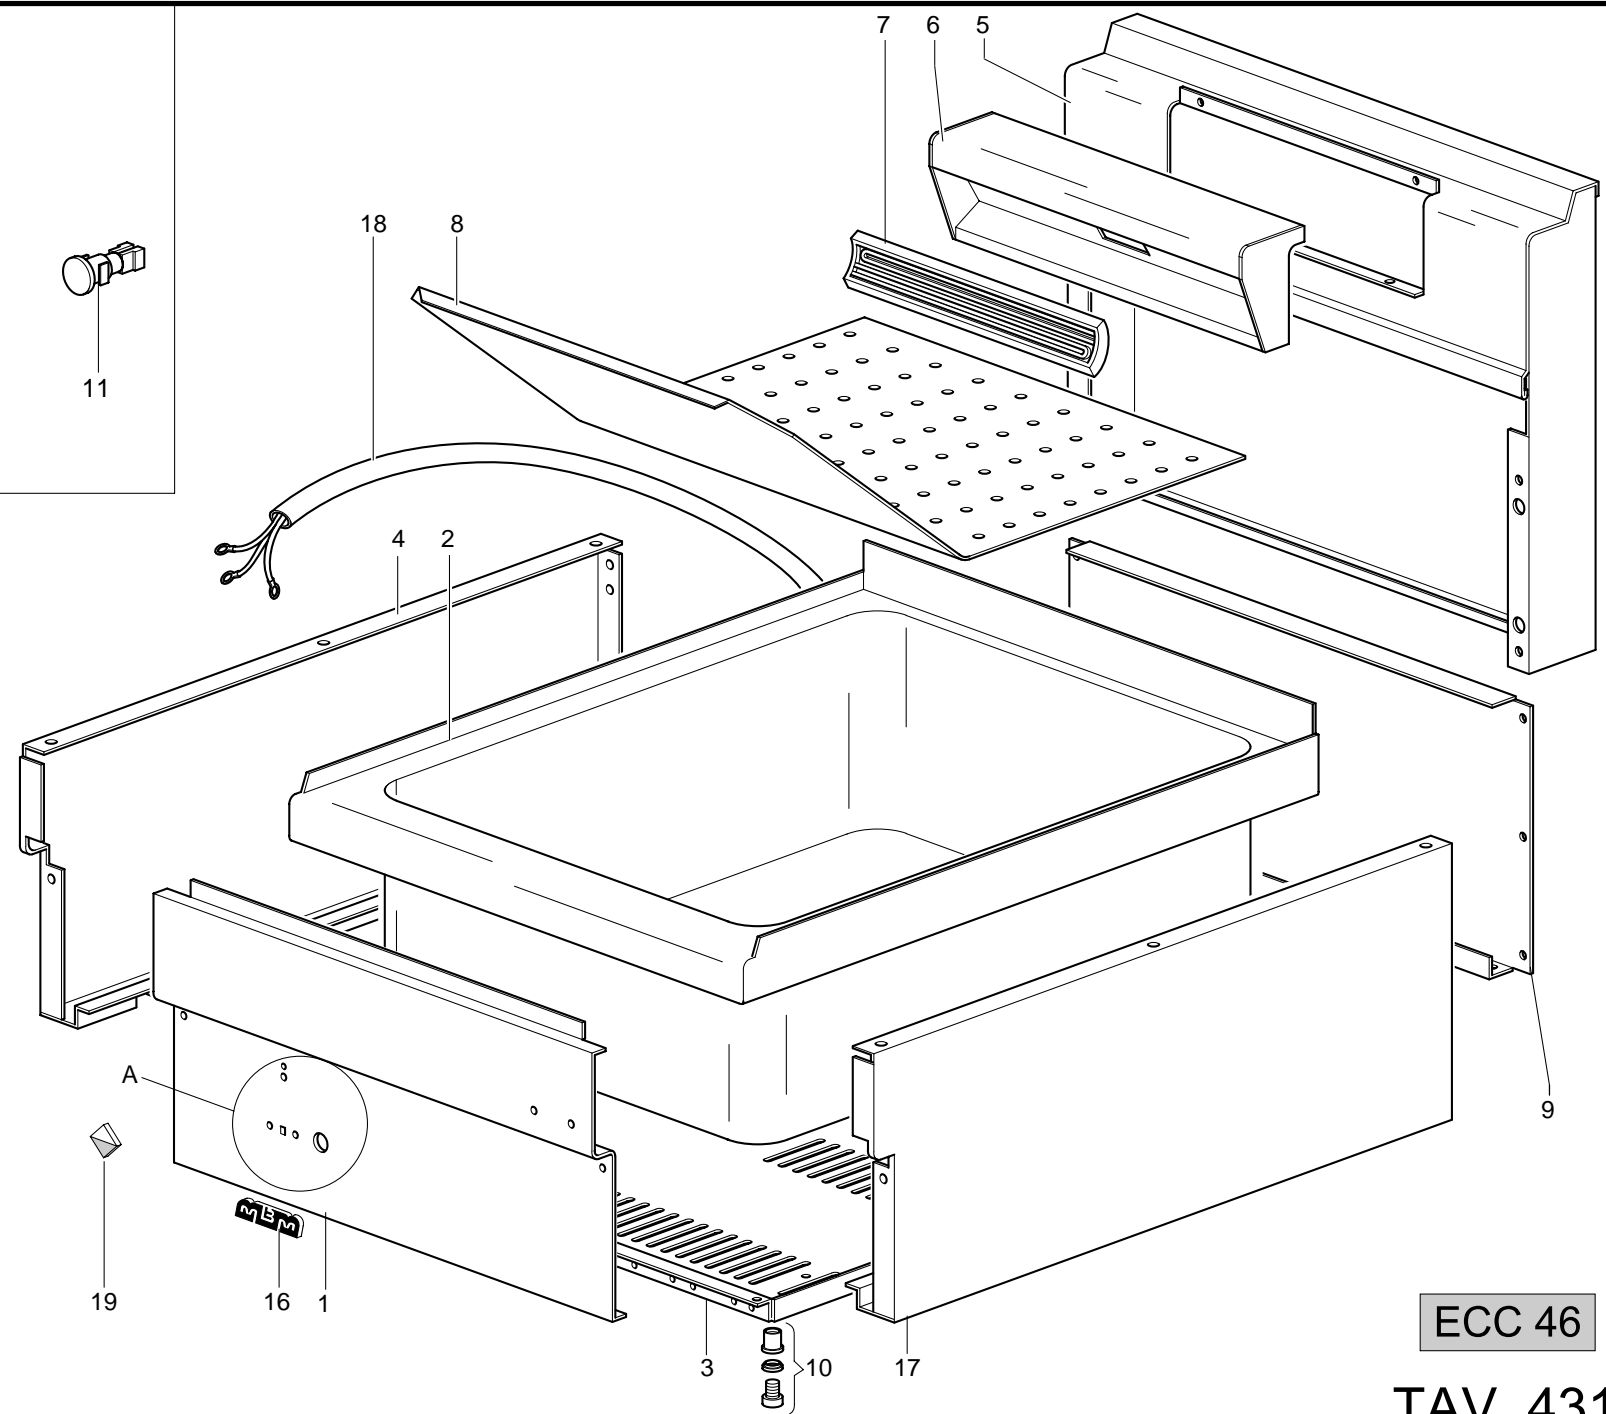

"A"

ECC 46

MINIMA

TAV. 431

TABLE	POS.	CODE	ITALIAN	ENGLISH	FRANÇAIS	DEUTSCH
MINIMA TAV. 431	1	PACU600210	CRUSCOTTO ECC46	CONTROL PANEL	PANNEAU DE CONTRÔLE ECC46	STIRNBRETT
MINIMA TAV. 431	2	GRCU600065	GRUPPO PORTA GF15/15	TANK	CUVE	WANNE
MINIMA TAV. 431	3	PACU600001	FONDO TOP G2S6	BOTTOM	FOND	UNTERE EBENE
MINIMA TAV. 431	4	PACU600002	FIANCO SX G4S6	LEFT SIDE	CÔTÉ GAUCHE	RECHTE SEITE
MINIMA TAV. 431	5	GACU600067	AS.CAMINETTO SUP.	CHIMNEY	CHEMINÉE	SCHORNSTEIN
MINIMA TAV. 431	6	GRCU600066	GR.PLACCA EVC46 NO COMP.ELETRR	PORTA ELEMENT	PORTA RESISTENZA	PORTA ELEKTR. WIDERSTAND
MINIMA TAV. 431	7	RTCU600117	R.ECC46 COPP.1KW 1RCTCOFTE010	ELEMENT	RESISTANCE ECC46	ELEKTR. WIDERSTAND
MINIMA TAV. 431	8	PACU600253	FONDO FORATO ECC46	PERFORATED BOTTOM	FOND PERFORÉ	GELOCHTER BODEN
MINIMA TAV. 431	9	PACU600052	POSTERIORE INOX G2S6	STAINLESS STEEL BACK PANEL	PANNEAU POSTÉRIEURE INOX	INOX-RÖKWAND
MINIMA TAV. 431	10	RTCU600031	PIEDINO SNACK	FOOT	PIED	FUSS
MINIMA TAV. 431	11	RTCU900290	LAMP.SP.VERDE/250V/TBF013.SF6	GREEN WARNING LAMP	LAMPE TEMOIN VERTE	GRÑE KONTROLLEUCHTE
MINIMA TAV. 431	12	PACU600119	SQ.P/MORSETTIERA E26	TERMINAL BOARD BAR	SUPPORT DE CONNECTION DES CABLES	BLOCKHALTERUNG
MINIMA TAV. 431	13	RTBF900045	MORSETTIERA 12M-PA220TV SIMB/1-6+1-6	TERMINAL BLOCK 6 POLES	GROUPE DE CONNECTION 6 POLES	KLEMMBRETT 6 POLIG
MINIMA TAV. 431	14	RTCU800066	REGOLAT.EN/240V FCV.5057071010	POWER REGULATOR	REGULATEUR DE ENERGIE	REGLER ENERGIE
MINIMA TAV. 431	15	RTCU700421	MANOP.COM.EBM47 0+1 TURCH.	COMMUTATOR KNOB	BOUTON DU COMMUTATEUR	KOMMUTATORKUGELGRIFF
MINIMA TAV. 431	16	RTCU700292	*MARCHIO+CLIPS MBM TURCH.	MBM MARK	MARQUE MBM	LOGO MBM
MINIMA TAV. 431	17	PACU600003	FIANCO DX G4S6	RIGHT SIDE	CÔTÉ DROITE	RECHTE SEITE
MINIMA TAV. 431	18	RTCU900415	CAVO AL.250/SEZ.1.5X3CAVI	FEEDING CABLE	CÂBLE DE ALIMENTATION	VERSORGUNGSKABEL
MINIMA TAV. 431	19	RTCU700293	MARCHIO RIF.FUOCHI P.L.G4S7	REFERENCE FIRES	RÉFÉRENCE DE LES FEUX	HINWEIS-FEUER