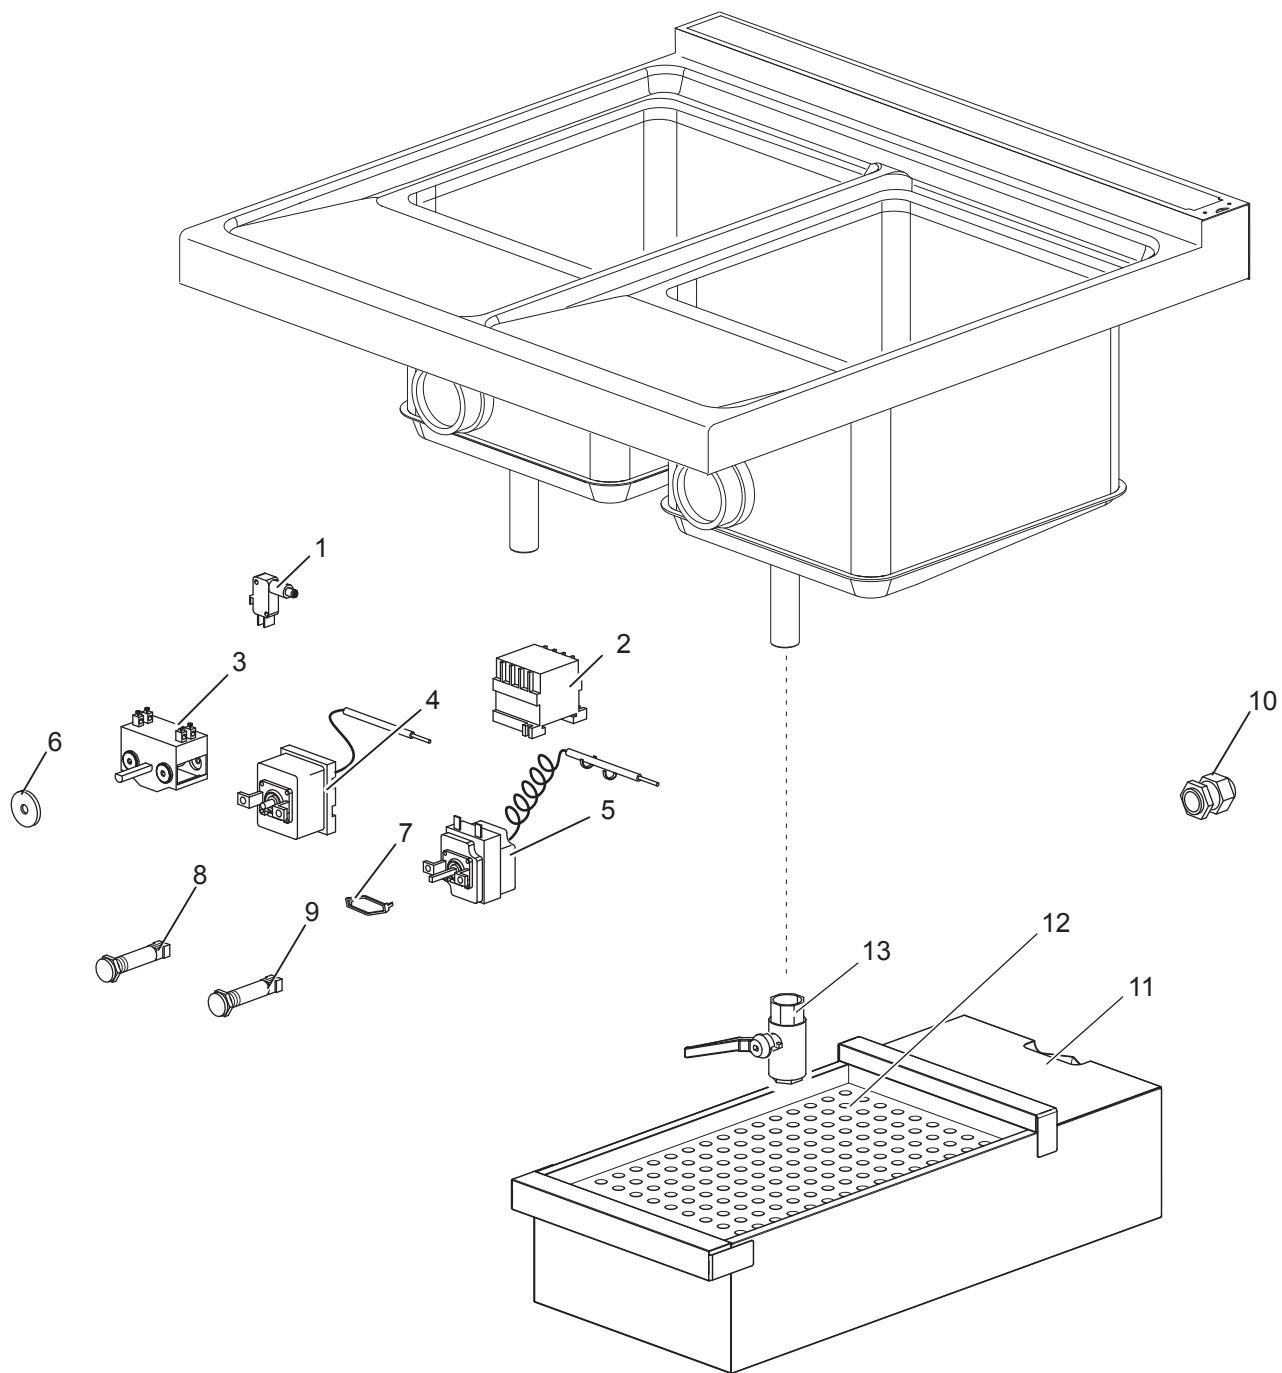

Nr.	Code	Title	Recommended
1.	175286	MICROSWITCH -UL-	S
2.	177040	RELAIS	S
3.	RTCU900110	COMMUTATEUR THERM.EF46 4921015300	S
4.	182100	THERMOSTAT DE SECURITE T232°C	
5.	180498	WORKING THERMOSTAT 180°C - 5MM BULB	S
6.	RTCU800185	JOINT BARRE COMMUTATEUR	S
7.	RTCU900112	ETRIER, HAUT COMM/THERM 617079	S
8.	166465	LAMPE-TEMOIN VERT SL-CO27500	S
9.	166466	LAMPE-TEMOIN ORANGE SL-CO27500	S
10.	RTBF800138	CABLE PG21 53015050+D53019050C	N
11.	173259	OIL TANK FOR GF49	N
12.	173272	OIL TANK FILTRE	N
13.	177037	OIL DRAIN TAP	N