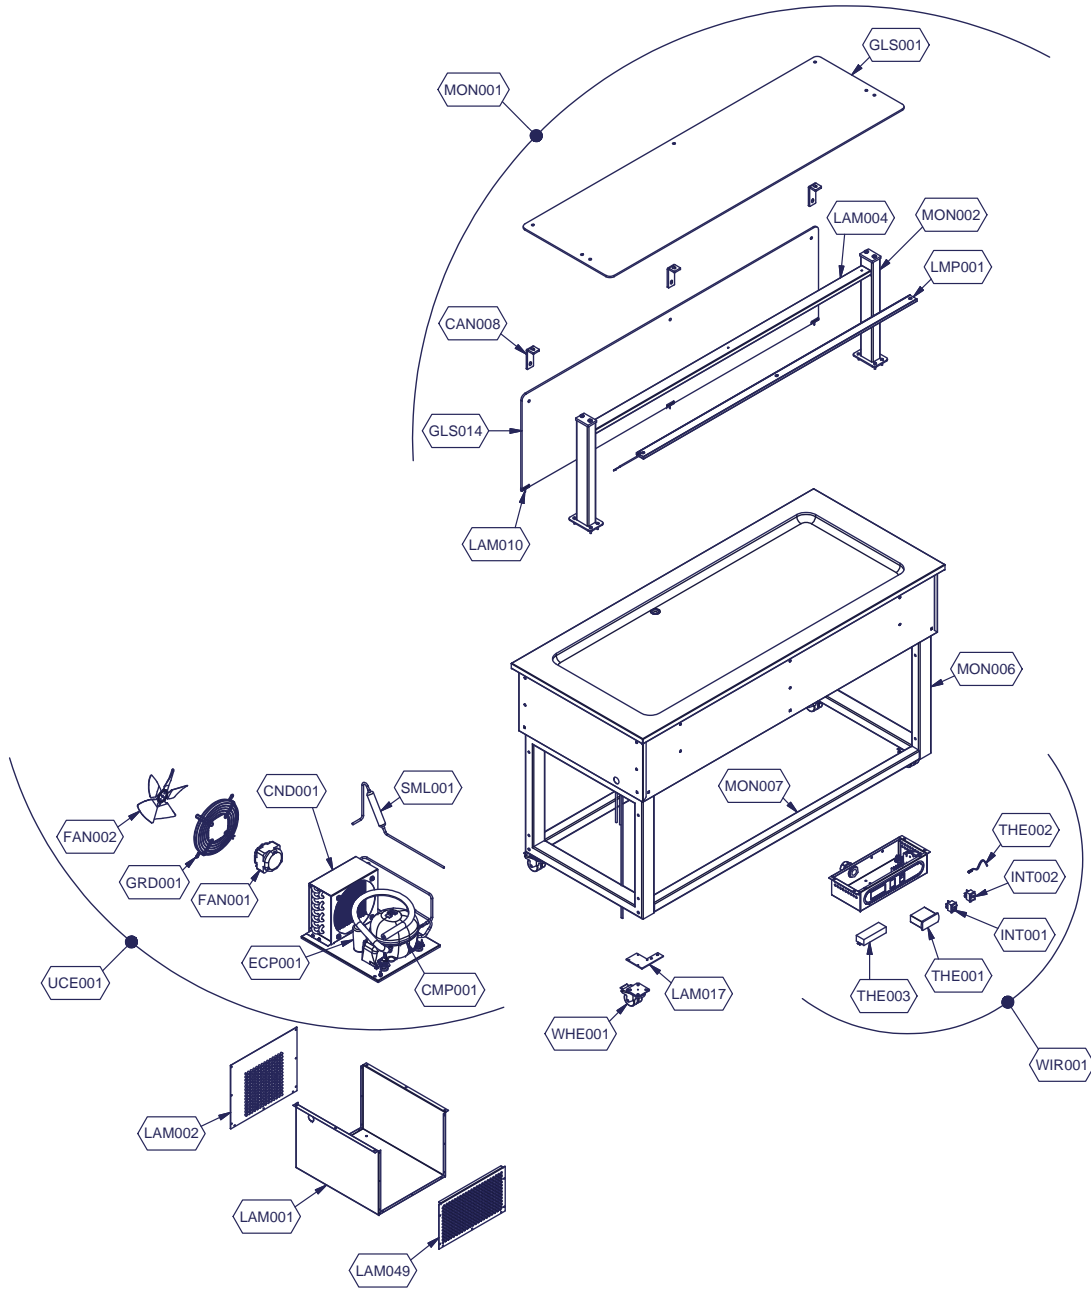

Kühlung Büffet-Element

Artikel-Nr. 651097 (9BESS3FIF0A92 / SOUL SERVICE STAND LIME 3)

Explosionszeichnung / Ersatzteile

Bitte bei Ersatzteilbestellung immer Artikelnummer und Seriennummer mit angeben!

Cod. ESP354

Denominazione: SERVICE-STAND LIME INCORPORATO

Data: 10/04/13

INDICE DI MODIFICA: 00

	PARAM.	OPTIONAL
⚡		
SCE001	TAR001	OPT

Code	Description	Notes
74702120	FISSA CRISTALLO	
74865722	COMPRESSOR	
74837032	CONDENSER	5
74867008	COMPRESSOR ELECTRICAL PARTS	2
74848101	FAN	2
74848156	FAN BLADE	2
72538782	SUPERSTRUCTURE TOP GLASS	
72538772	VETRO FRONTALE	
74845144	FAN GRID	
74742008	MAIN ON/OFF SWITCH	2
74742017	LIGHT ON/OFF SWITCH	2
72539510	CONDENSING UNIT SUPPORT	
72539512	CONDENSING UNIT GRID	
72539082	LED LIGHTING COVERING	
72557114	GLASS SUPPORT	
72539674	FRAME FIXING KIT	
72539514	PROTECTION GRID	
72539042	LED LIGHTING	
73668702	SUPERSTRUCTURE	
72539070	SUPERSTRUCTURE SIDE SUPPORT	
72539680	SIDE FRAME	
72539692	FRONT BOTTOM FRAME	
SC850	ELECTRICAL WIRING	
73670236	DRIER FILTER	2
RIF.TAR.B06	CONTROLLER PRESETTING SERVICE	1
74700881	UNSETTED ELECTRONIC CONTROLLER	1
74700916	PROBE	1
74700892	LED POWER PACK	1
74861322	FULL CONDENSING UNIT	
74708007	CASTOR/FEET	
73669900	POWER BOX	