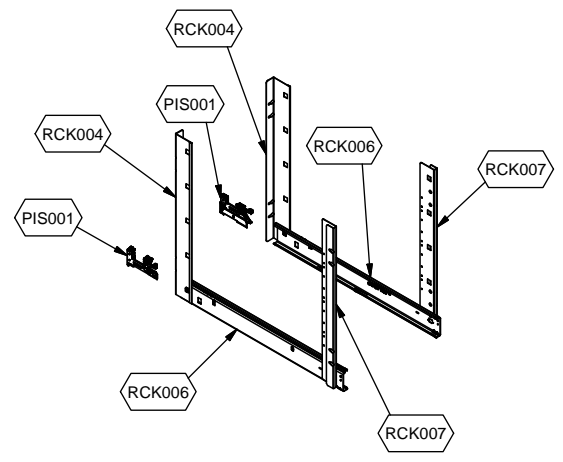

Cod. OPT009

Denominazione: ESPLOSO ACCESSORI LINEAR

Data: 26/02/16

INDICE DI MODIFICA: 00

	PARAM.	OPTIONAL
⚡		
SCE001	TAR001	OPT