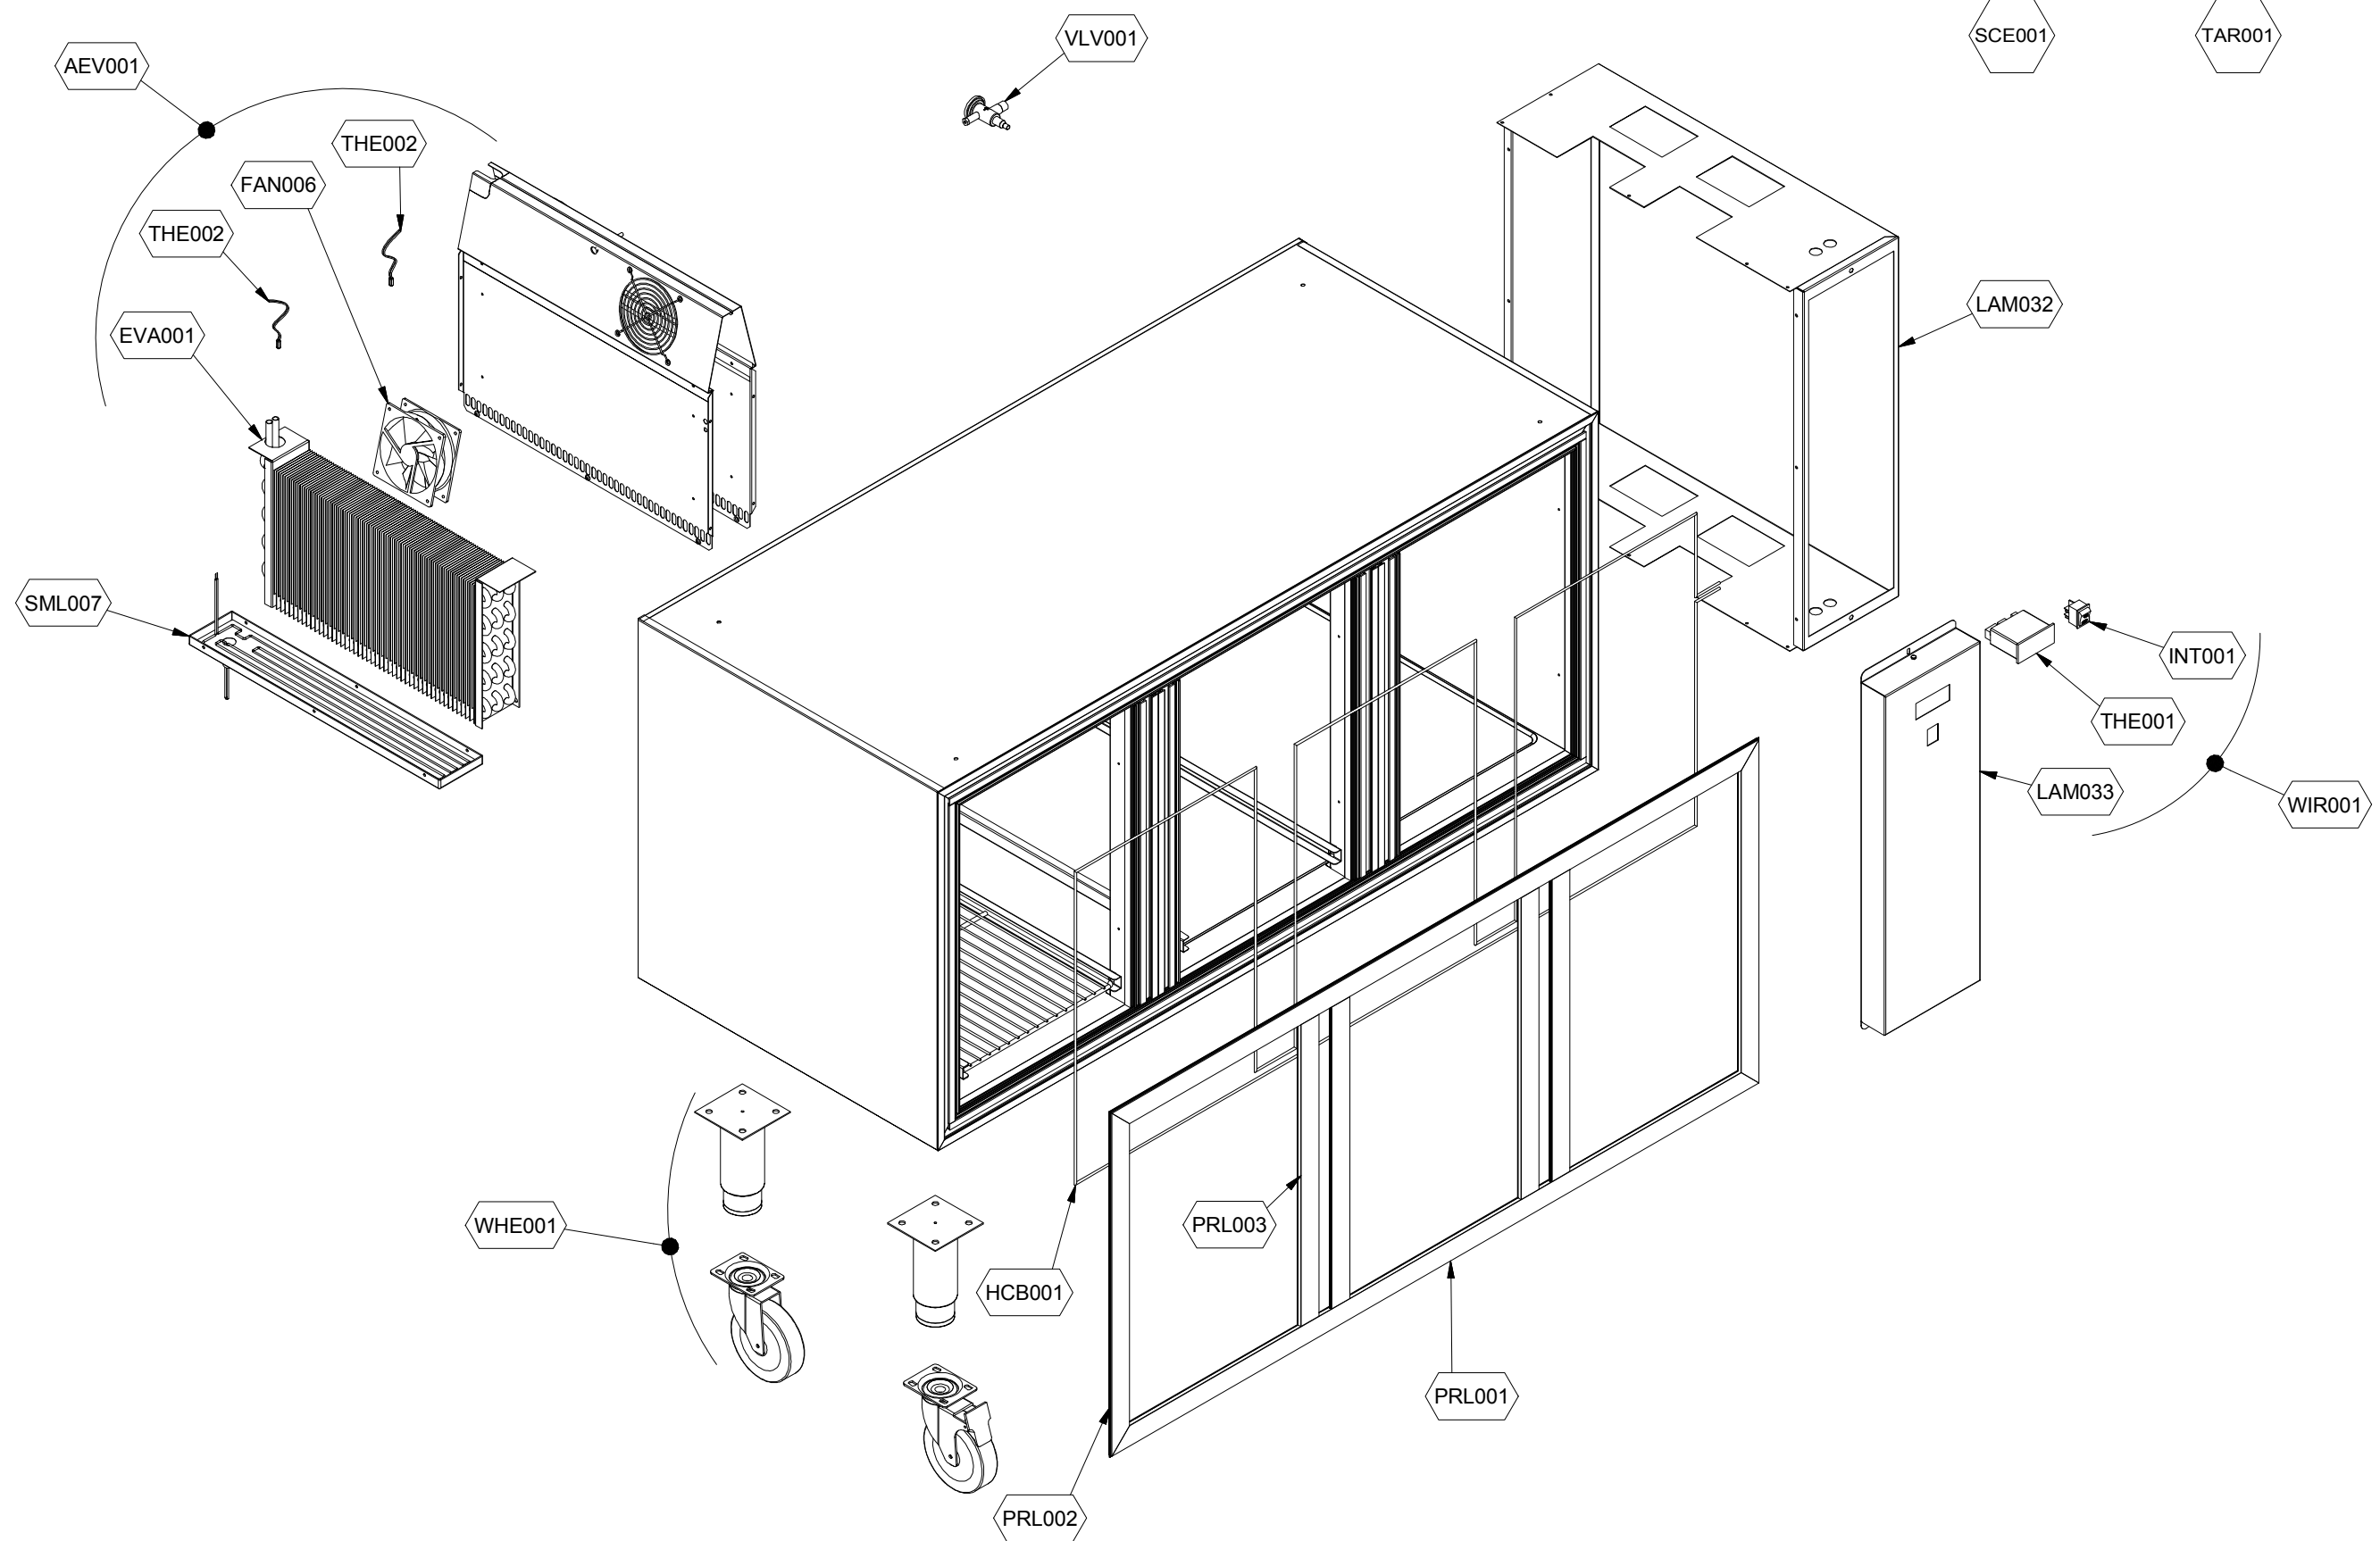

cookmax+

start!

Kühlung Tiefkühltisch

Artikel-Nr.

90614027 (7LT73RB4NP003 / LINEARTOP703BT/S R S 1/2 1/2)

Explosionszeichnung / Ersatzteile

Bitte bei Ersatzteilbestellung immer Artikelnummer und Seriennummer mit angeben!

PARAM.

OPTIONAL

SCE001

TAR001

OPT

Cod. OPT009

Denominazione: ESPLOSO ACCESSORI LINEAR

Data: 26/02/16

INDICE DI MODIFICA: 00

	PARAM.	OPTIONAL
⚡		
SCE001	TAR001	OPT

Exploded View

Validity: 08/04/2016

7LT73RB4NP003 LINEAR 70 3 R BT S 1/2 1/2 G.GN 1 GR.P 1

ESP613 TAVOLI LINEAR REM -18/-24°C

Ref. Drawing	Code	Description
AEV001	73670820	ASS.EVAP.NO VALV.BT 700 2/3P REM.T.SPRIN
CAN007	74708410	VASCHETTA GOCC.TERMOF.TRS 700 GRIGIA
EVA001	73648588	EVAPOR 3RX10T 3/8"25X25 PASSO 4.5 X 525
FAN006	74847159	VENT.ADDA AA1282HB-AT 230V 50/60HZ 16W
HCB001	73632226	CAVO CALDO DOPPIO ISOL.703 CAS.2 VANI
INT001	74742008	INT.NERO ON-OFF 16A SH JS-608FA-O-B-6
LAM032	72534344	LAM.VANO Q.E.TRL 700 REMOTO
LAM033	72534880	FRONT.Q.E.REM.700 LINEAR
PRL001	72534374	PR.MOBILE ORIZ.L=1359,6 TRL 3P 700
PRL002	72533302	PR.MOBILE VERT.L=626,6 TRL
PRL003	72533306	PR.MOBILE MONT.VERT.L=547,6 TRL 700
SCE001	SC803	SCHEMA ELETTRICO LINEAR-FIRST-FREE
TAR001	RIF.TAR.M02	PARAMETRI LINEAR BT
THE001	74700776	CENTRALINA EV3B33N7PXRBO2 230V 50/60 30A
THE002	74700916	SONDA NTC IKE 3METRI -50/+105°
VLV001	74877098	VALVOLA TUB R404A MOD 068U2474 ORIF.3
WHE001	74702236	ASS.PIED.QUADRATO 40X40 REG.145-224
WIR001	73690080	ASS.Q.E.700 R.TAVOLI LINEAR