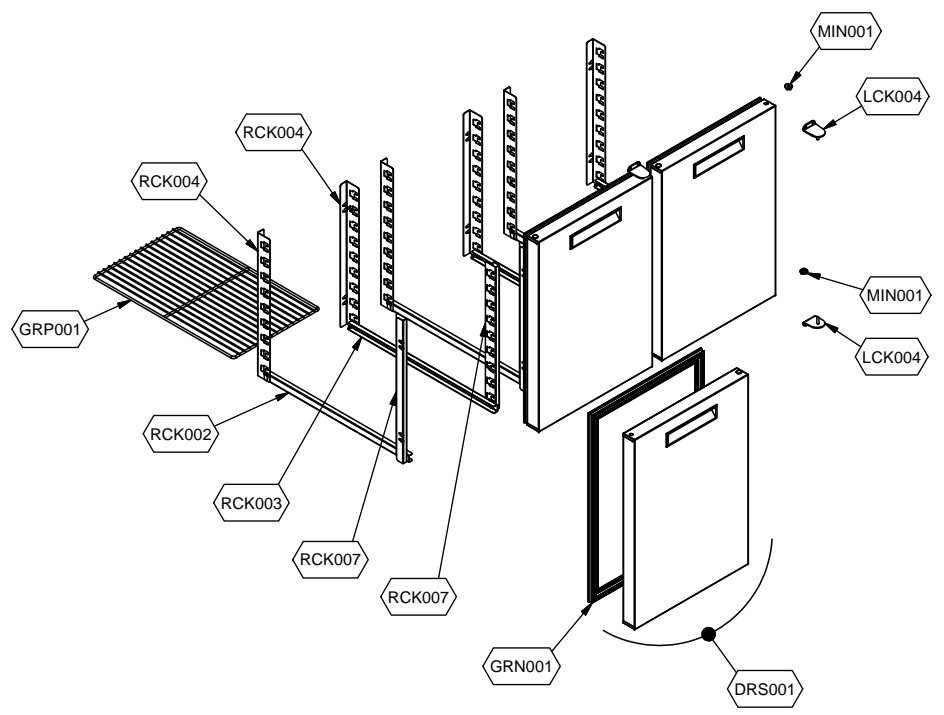

Cod. OPT009

Denominazione: ESPLOSO ACCESSORI LINEAR

Data: 26/02/16

INDICE DI MODIFICA: 00

	PARAM.	OPTIONAL
⚡		
SCE001	TAR001	OPT