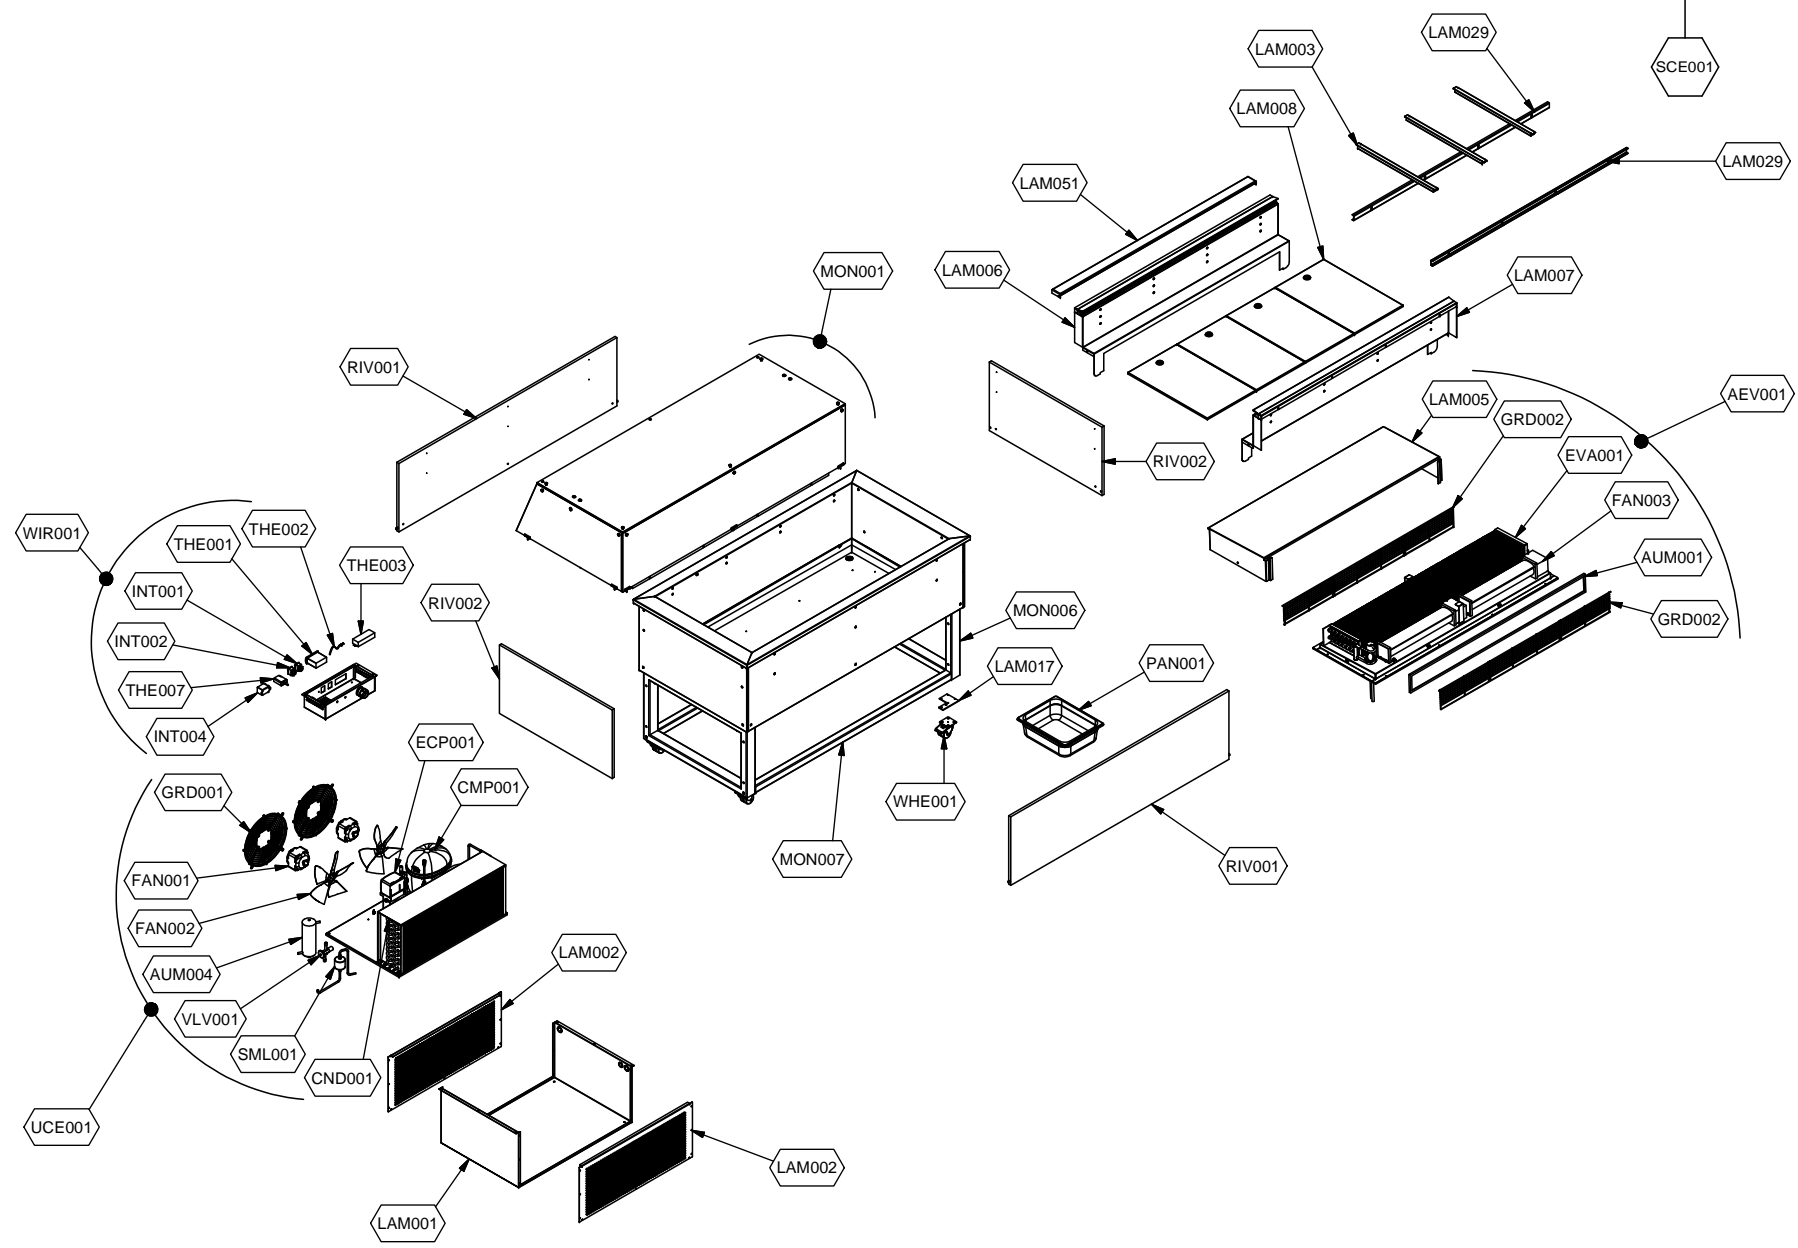

cookmax+

start!

Kühlung Bedienungs-Kühlvitrine

Artikel-Nr.

651162 (9BESS3FIFWA24 / ES-BLUE VISION 3W)

Explosionszeichnung / Ersatzteile

Bitte bei Ersatzteilbestellung immer Artikelnummer und Seriennummer mit angeben!

	PARAM.	OPTIONAL
⚡		
	⬇	⬇

Cod. ESP093

Denominazione: ESSENCE BLUE VISION 2-3-4/1

Data: 18/04/14

INDICE DI MODIFICA: 00

	PARAM.	OPTIONAL
⚡		
SCE001	TAR001	OPT

Exploded View

Validity: 08/04/2016

Ref. Drawing	Code	Description
LAM008	74707262	VASSOIO VASCA VENTILATA DROP-IN
LAM010	72557114	LAM.SUP.VETRO FRONT.\LATER. VRX TT
LAM017	72539674	LAM.UNIONE GAMBA+TRAVERSO DROP-IN
LAM029	72539482	LAM.SUPPORTO VASCHETTE 3/1 DROP-IN
LAM051	72538512	LAM.COPERT.DEF.VENT.3/1 RIBASS.DROP-IN
LMP001	72539042	LAMPADA A LED SOVRAS.LIGHT 3-1 DROP-IN
MON001	73668852	ASS.SOVR.BLUE VISION VENT.3/1 DROP-IN
MON002	72534260	MONTANTE SOVRAST.BLUE VISION DROP-IN
MON006	72539682	TELAIO GAMBA VENT.DROP-IN
MON007	72539692	TRAVERSO TELAIIO GAMBA 3/1 DROP-IN
PAN001	74707120	VASCH.GN 265*325*100 1/2 POLICARBONATO
PRF001	72538992	DISTANZIALE VETRINA DROP-IN
RIV001	72546806	FIANCO SUP.WENGE' VENTILATO DROP-IN 3/1
RIV002	72546796	SPALLA SUP.WENGÈ VENTILATO DROP-IN
SCE001	SC850	SCHEMA ELETTRICO DROP-IN REFRIG.
SML001	73670192	ASS.FILTRO VENT.RINF.3/1 DROP-IN
TAR001	RIF.TAR.B12	PARAMETRI DROPIN & BUFFET BLUE VISION
THE001	74700881	CENTR.PYAO1C0522-BZ 230V H/C
THE002	74700916	SONDA NTC IKE 3METRI -50/+105°
THE003	74700892	ALIMENTATORE LAMPADA LED MW LPHC18-350MA
THE007	74700954	REGOL.VELOCITA TECNEL TE7310.3/M
UCE001	74861592	UCE NT6226GK MBP CSCR R404A DROP-IN 3/1
VLV001	74877107	VALVOLA TLE-1.5 R404A MOP 0 HONEYWEL
WHE001	74708011	RUOTA GEMELLATA DIAM. 50MM POLIAMMIDE
WIR001	73669908	ASS.Q.E REF.VENT.DROP-IN