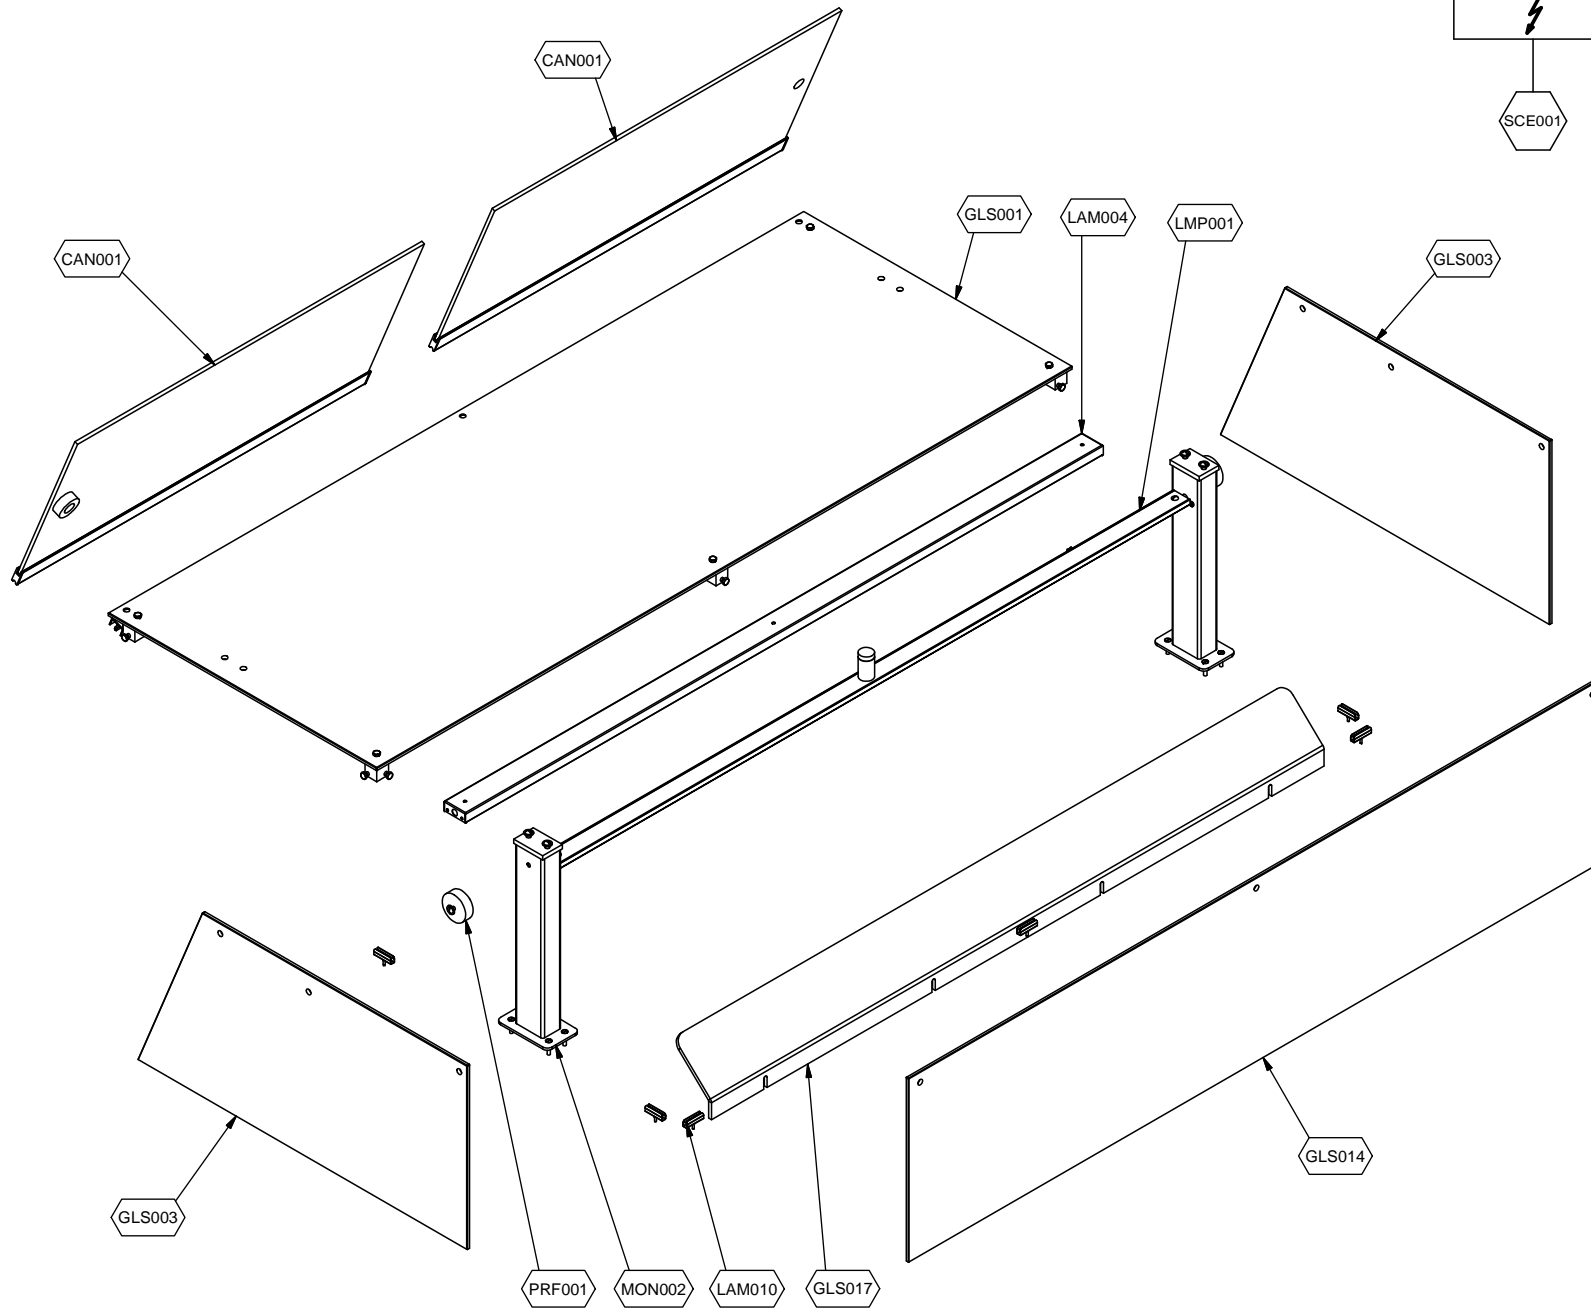

	PARAM.	OPTIONAL
⚡		
	⬇	⬇

Cod. ESP093

Denominazione: ESSENCE BLUE VISION 2-3-4/1

Data: 18/04/14

INDICE DI MODIFICA: 00

	PARAM.	OPTIONAL
⚡		
SCE001	TAR001	OPT

Exploded View

Validity: 08/04/2016

Ref. Drawing	Code	Description
LAM008	74707262	VASSOIO VASCA VENTILATA DROP-IN
LAM010	72557114	LAM.SUP.VETRO FRONT.\LATER. VRX TT
LAM017	72539674	LAM.UNIONE GAMBA+TRAVERSO DROP-IN
LAM029	72539482	LAM.SUPPORTO VASCHETTE 3/1 DROP-IN
LAM051	72538512	LAM.COPERT.DEF.VENT.3/1 RIBASS.DROP-IN
LMP001	72539042	LAMPADA A LED SOVRAS.LIGHT 3-1 DROP-IN
MON001	73668852	ASS.SOVR.BLUE VISION VENT.3/1 DROP-IN
MON002	72534260	MONTANTE SOVRAST.BLUE VISION DROP-IN
MON006	72539682	TELAIO GAMBA VENT.DROP-IN
MON007	72539692	TRAVERSO TELAIIO GAMBA 3/1 DROP-IN
PAN001	74707120	VASCH.GN 265*325*100 1/2 POLICARBONATO
PRF001	72538992	DISTANZIALE VETRINA DROP-IN
RIV001	72546806	FIANCO SUP.WENGE' VENTILATO DROP-IN 3/1
RIV002	72546796	SPALLA SUP.WENGÈ VENTILATO DROP-IN
SCE001	SC850	SCHEMA ELETTRICO DROP-IN REFRIG.
SML001	73670192	ASS.FILTRO VENT.RINF.3/1 DROP-IN
TAR001	RIF.TAR.B12	PARAMETRI DROPIN & BUFFET BLUE VISION
THE001	74700881	CENTR.PYAO1C0522-BZ 230V H/C
THE002	74700916	SONDA NTC IKE 3METRI -50/+105°
THE003	74700892	ALIMENTATORE LAMPADA LED MW LPHC18-350MA
THE007	74700954	REGOL.VELOCITA TECNEL TE7310.3/M
UCE001	74861592	UCE NT6226GK MBP CSCR R404A DROP-IN 3/1
VLV001	74877107	VALVOLA TLE-1.5 R404A MOP 0 HONEYWEL
WHE001	74708011	RUOTA GEMELLATA DIAM. 50MM POLIAMMIDE
WIR001	73669908	ASS.Q.E REF.VENT.DROP-IN