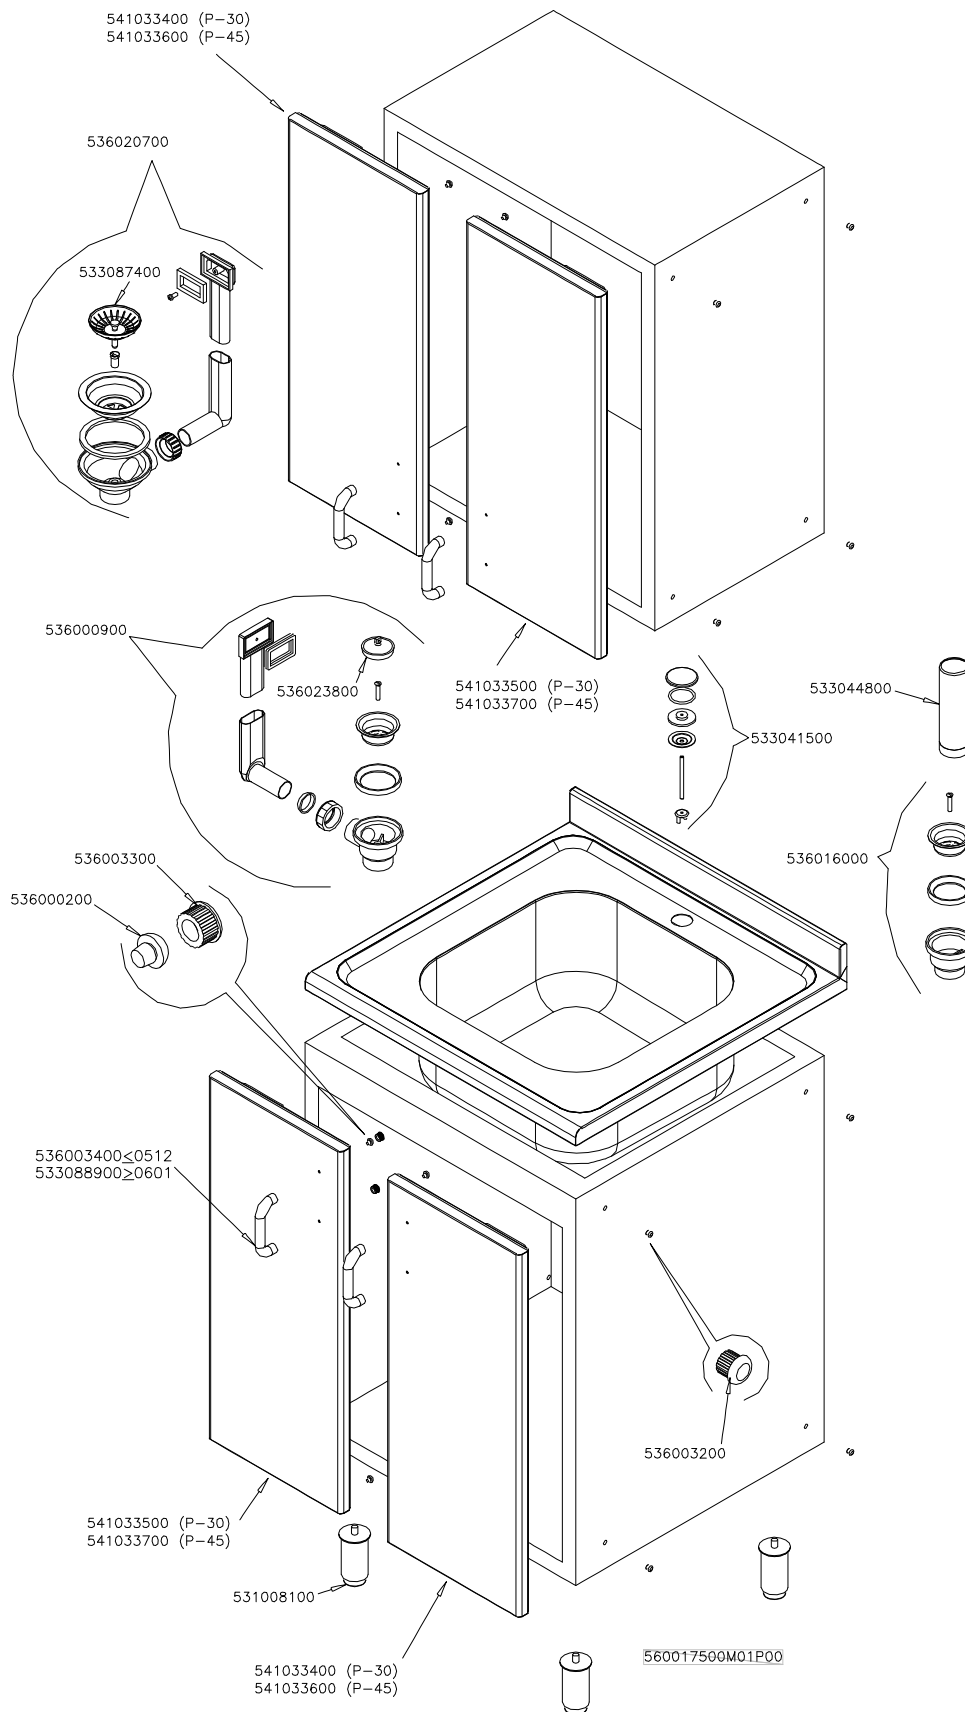

# MAGIC SNACK 60

SHINE KITCHEN

**BP/30DX BP/30SX BP/45DX BP/45SX BP/60 BP/90 BP/120 BP/135 BA/80 BAL/80 BPL/45DX  
BPL/45SX BPL/60 BPL/90 BPL/120 BPL/135 PP/30DX PP/30SX PP/45DX PP/45SX PP/60 PP/90  
PP/120 PP/135 PPS/60 PPS/90 PA/80**

Page	Pos	Code	Description
001		541033600	RIGHT DOOR 450
001		536020700	UPPER DRAIN FOR SINK 1-3"1/2
001		533087400	DRAIN CAP 3"1/2
001		536000900	UPPER DRAIN FOR SINK
001		536023800	DRAIN CAP 1"1/2
001		541033700	LEFT DOOR 450
001		533044800	OVERFLOW D.47 H.160 65LINE
001		533041500	PLUG COVERHOLE FOR SINK UNIT
001		536016000	DRAIN GRID D.49 SNACK 65
001		536003300	COVERHOLE §12
001		536000200	D.12 H.4 BUMPER
001		536003400	SILVER HANDLE 60/SK
001		533088900	
001		531008100	ADJUSTABLE LEG H9 CHROME
001		536003200	CHROME COVERHOLE §8