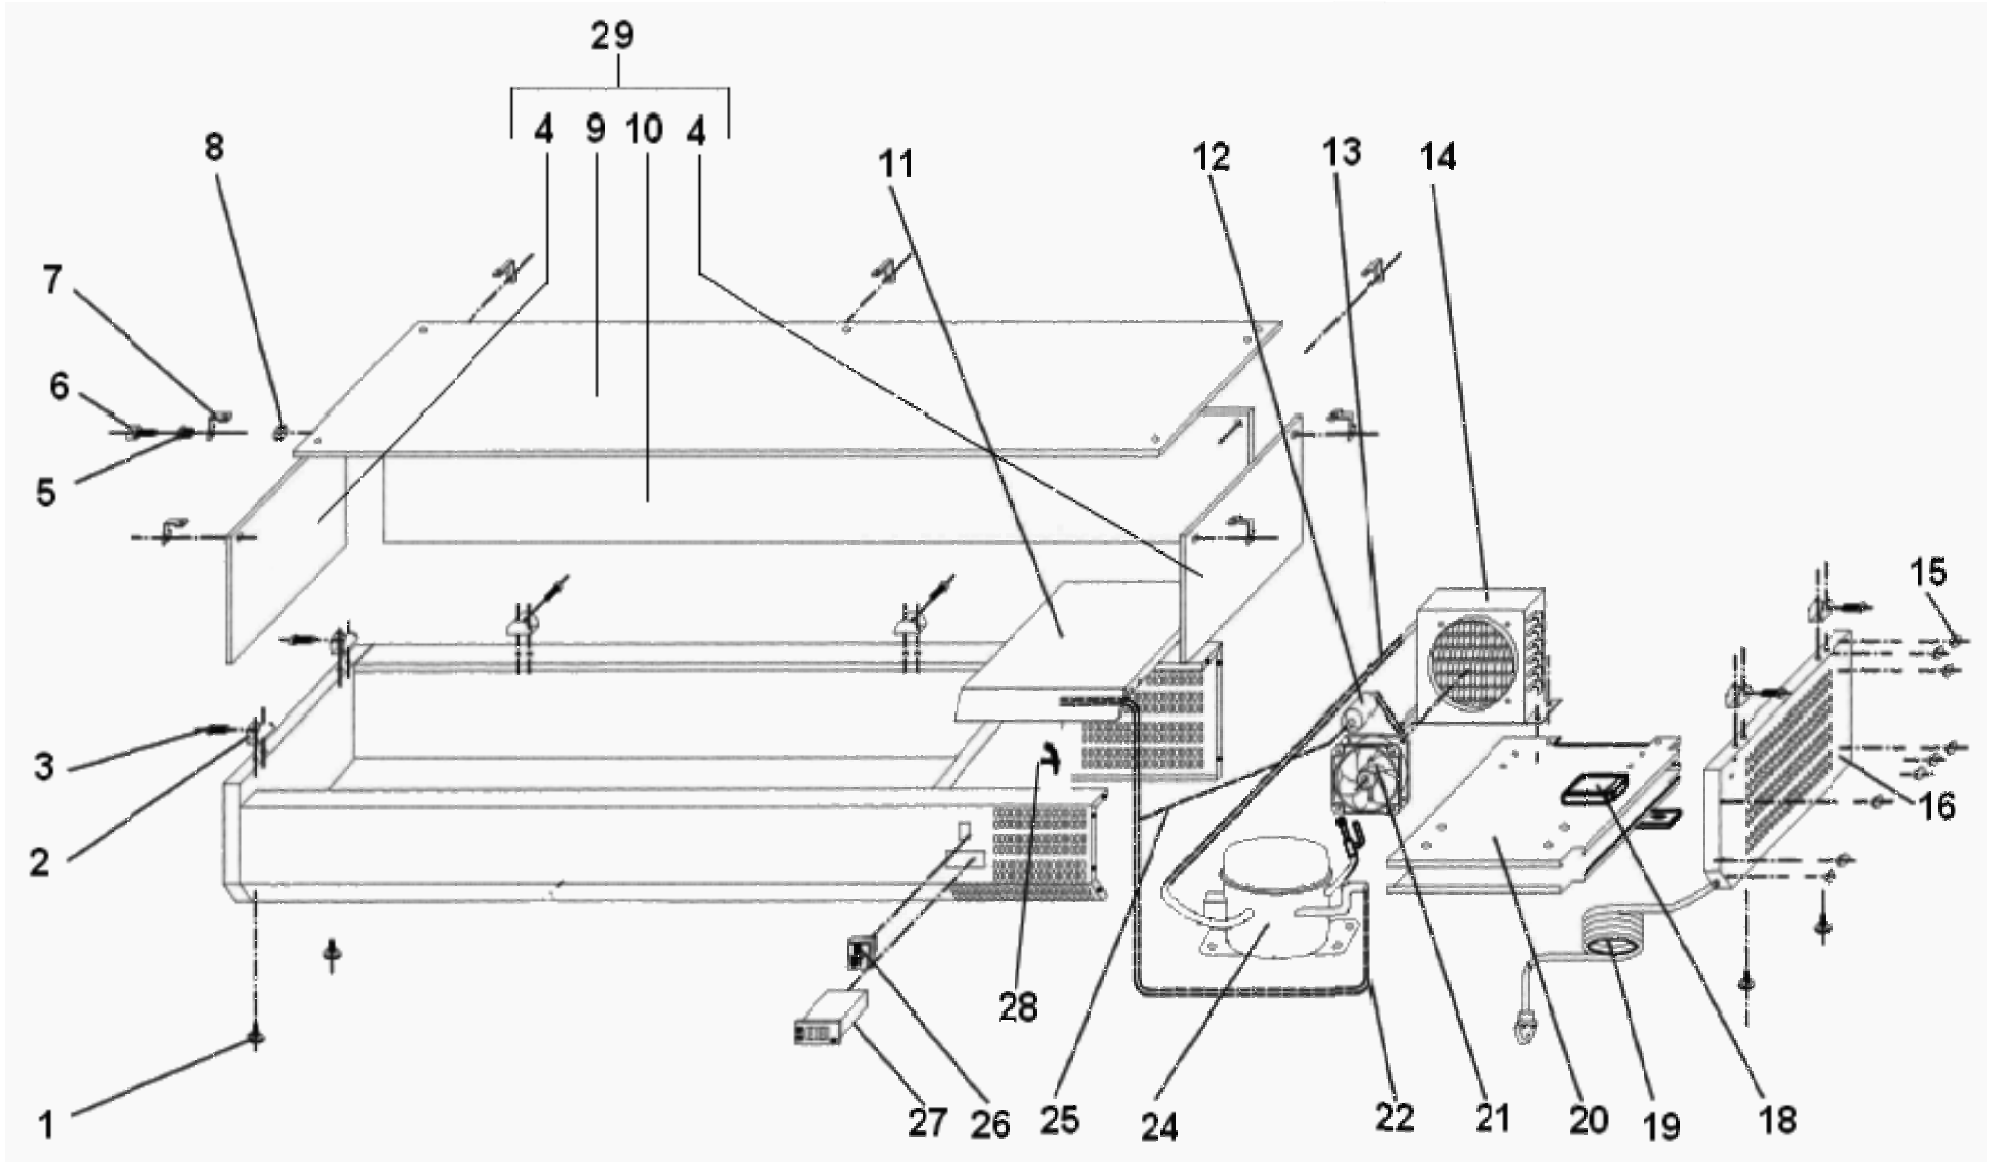

Kühlung Aufsatzvitrine

Artikel-Nr. 554020 (RI14038V)

Explosionszeichnung / Ersatzteile

Bitte bei Ersatzteilbestellung immer Artikelnummer und Seriennummer mit angeben!

RI120/140/150/160/180/200 330/380

Pos. Ref.	Codice Code		Caratteristiche Features	Descrizione Description		**
1	SL0643			Piede	Feet	
2	RC0273		Profondita' RI 330 Profondita' RI 380	Clip	Clip	Á
3				Vite	Screw	
5				Protezione	Protection	
6				Vite	Screw	
7				Staffa	Stirrup	
8				Fissaggio	Fixing	
29		KV12033 KV14033 KV15033 KV18033 KV20033			Profondita' RI 330 Assembly (4+9+10) f.p.(*)	
29	KV12038 KV14038 KV15038 KV18038 KV20038		Profondita' RI 380 Assembly (4+9+10) f.p.(*)	Kit vetri	Glass set	Á
11	RC0180		Profondita' RI 330	Coperchio	Cover	
11	RC0202		Profondita' RI 380	Coperchio	Cover	
12	RC0066		Disidratatore GR 20	Filtro	Filter	
13				Scarico	Discharge	
14	RC0201			Condensatore	Condenser	
15	RC0736			Cappuccio	Plastic cap	
16	RC0277		Profondita' RI 330	Fianco	Side	
16	RC0278		Profondita' RI 380	Fianco	Side	
18	RC0235			Scatola	Box	
19	SL0130			Spina	Pin	
20				Supporto	Support	
21	RC0010	●	RI 330 Fino al 2009	Ventola	Fan	
21	RC0654	●	Dal 2010 R.i 330-380	Ventola	Fan,	
22				Tubo	Tube	
24	RC0656		R.I 120-140-150-180 330/380	Compressore	Compressor	
24	RC0047		R.I 200/330- 200/380	Compressore	Compressor	
25			Ø 0.8X2000	Capillare	Capillary	
26	SL0621			Interruttore	Switch	
27	SL0531	●	REK 31 ED	Termostato	Thermostat	
28	SL0052	●	Fino al 2009	Sonda PTC	Probe PTC	
28	RC0321	●	Dal 2010	Sonda NTC	Probe NTC	