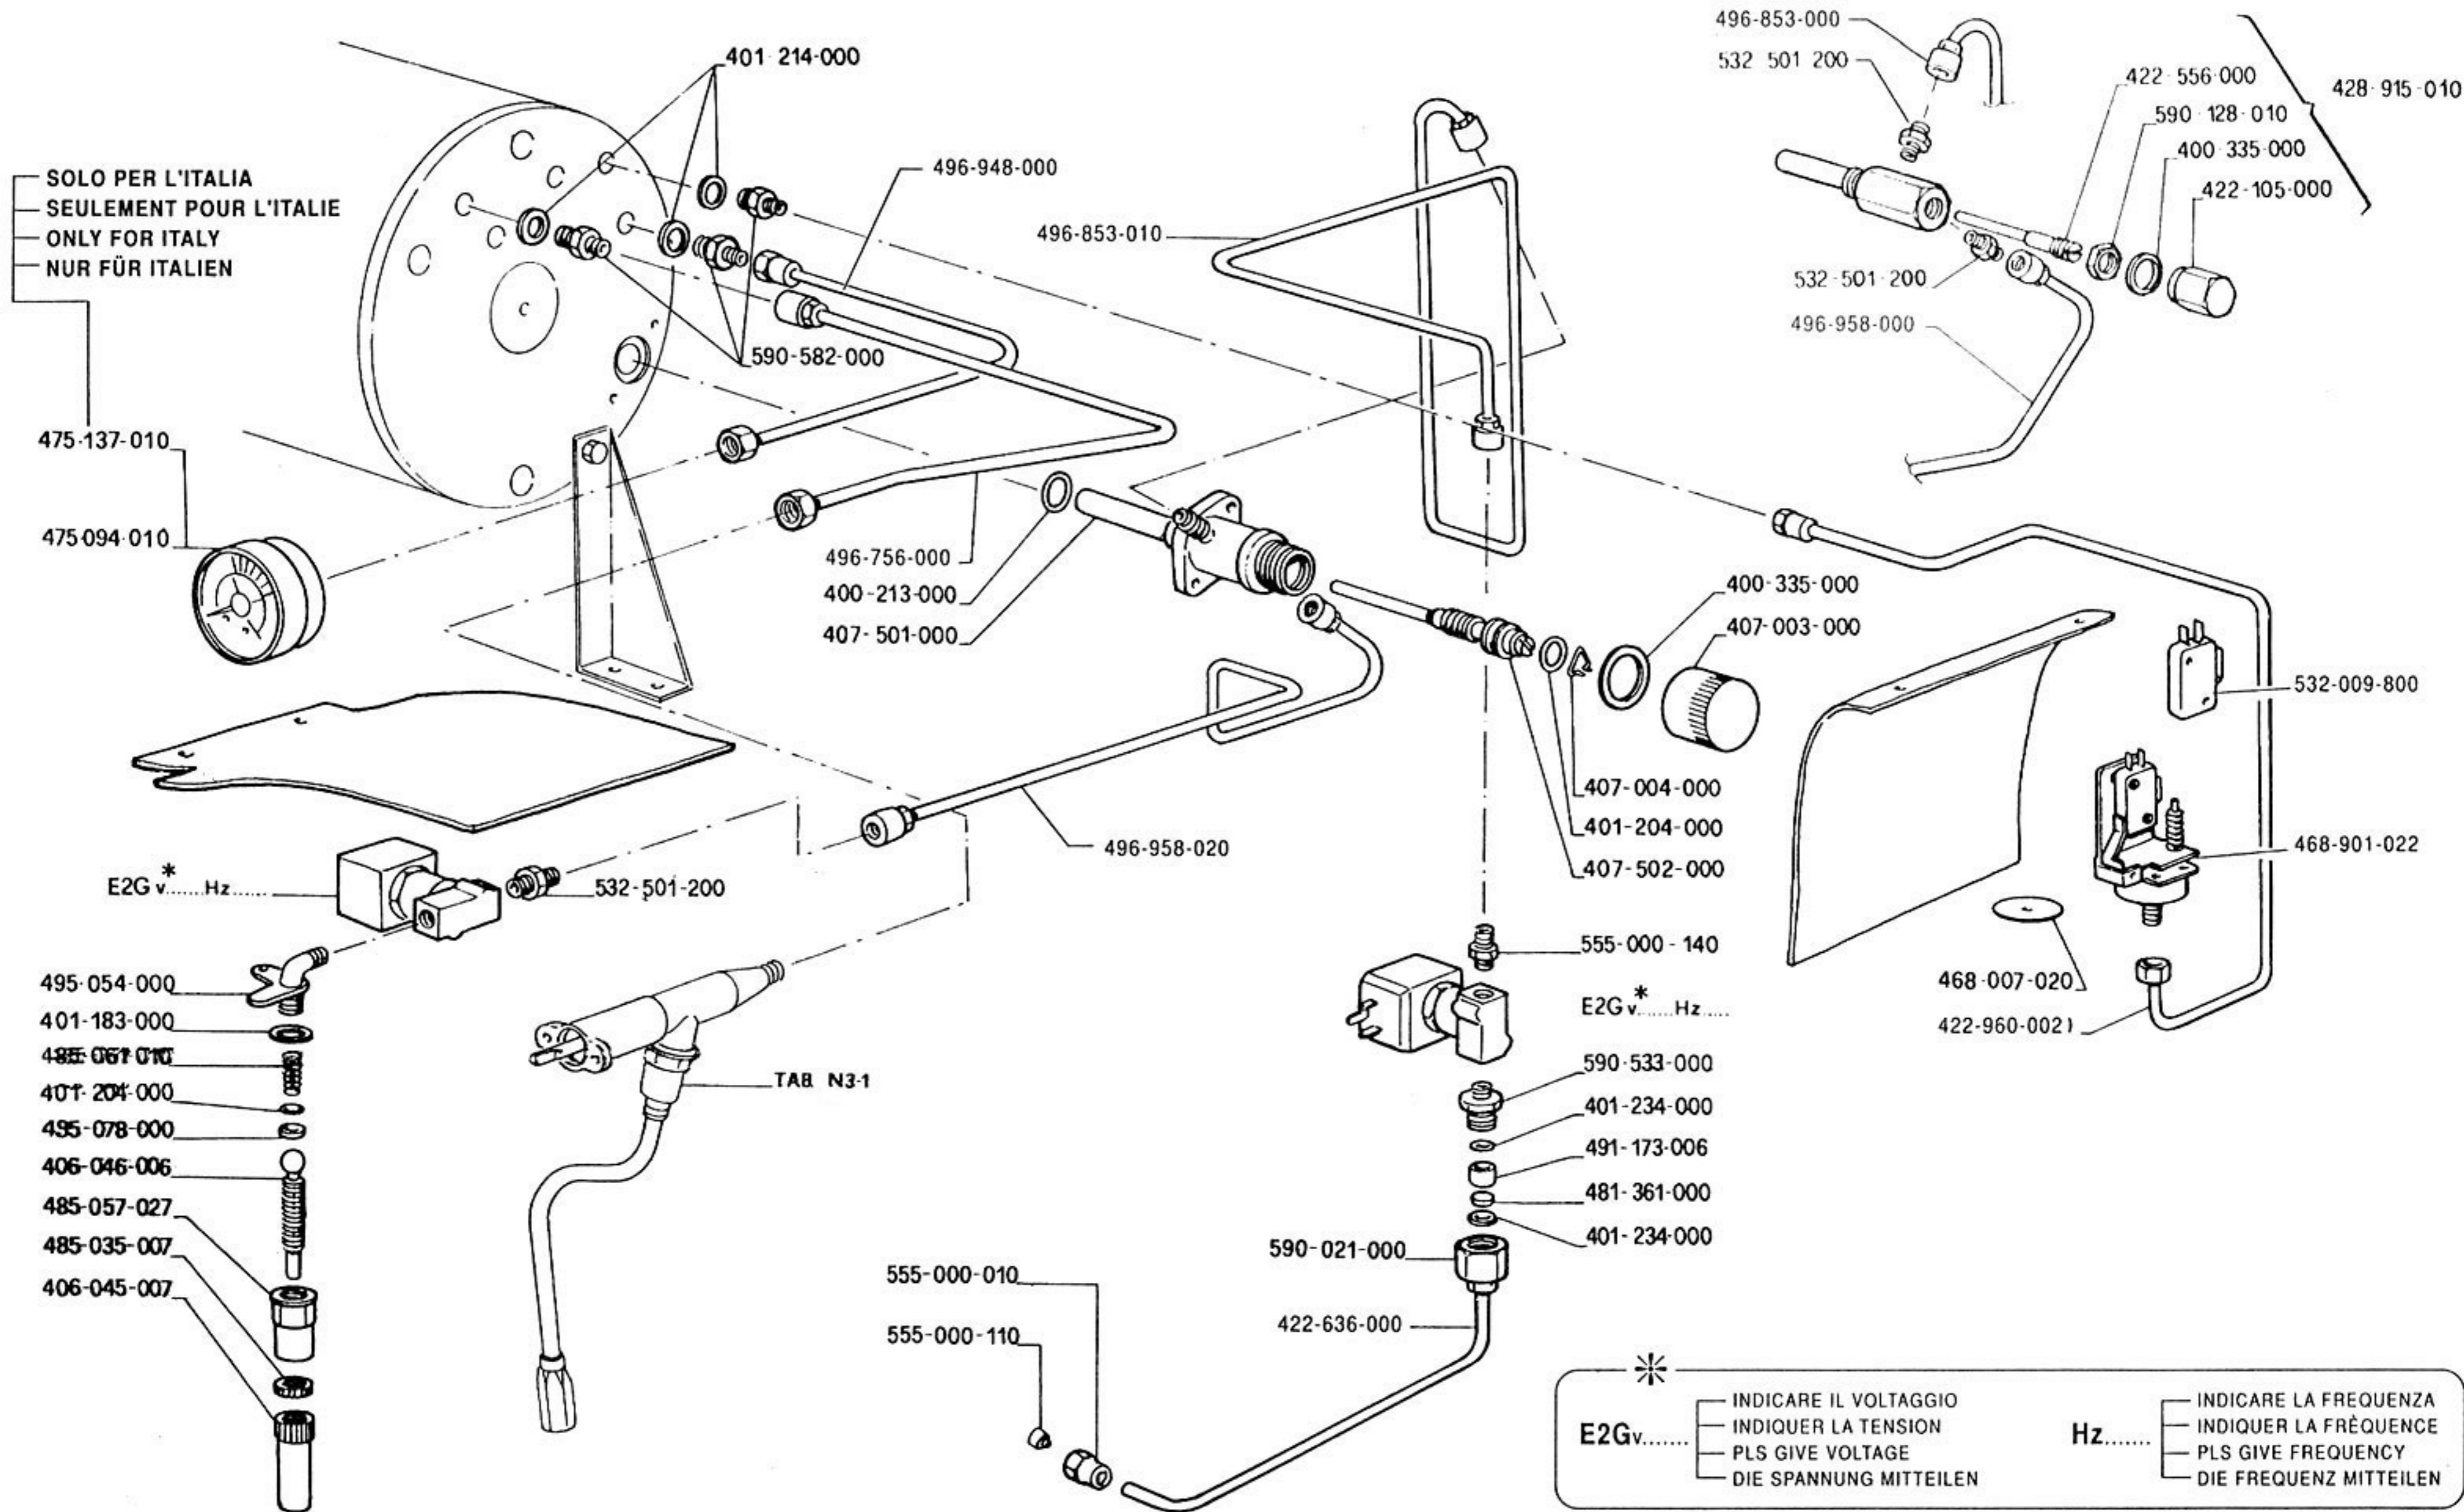

EQUIPAGGIAMENTO CALDAIA GR.TR Classic • DOSATRON LA CIMBALI

*
E2Gv..... — INDICARE IL VOLTAGGIO
— INDIQUER LA TENSION
— PLS GIVE VOLTAGE
— DIE SPANNUNG MITTEILEN

Hz..... — INDICARE LA FREQUENZA
— INDIQUER LA FRÈQUENCE
— PLS GIVE FREQUENCY
— DIE FREQUENZ MITTEILEN