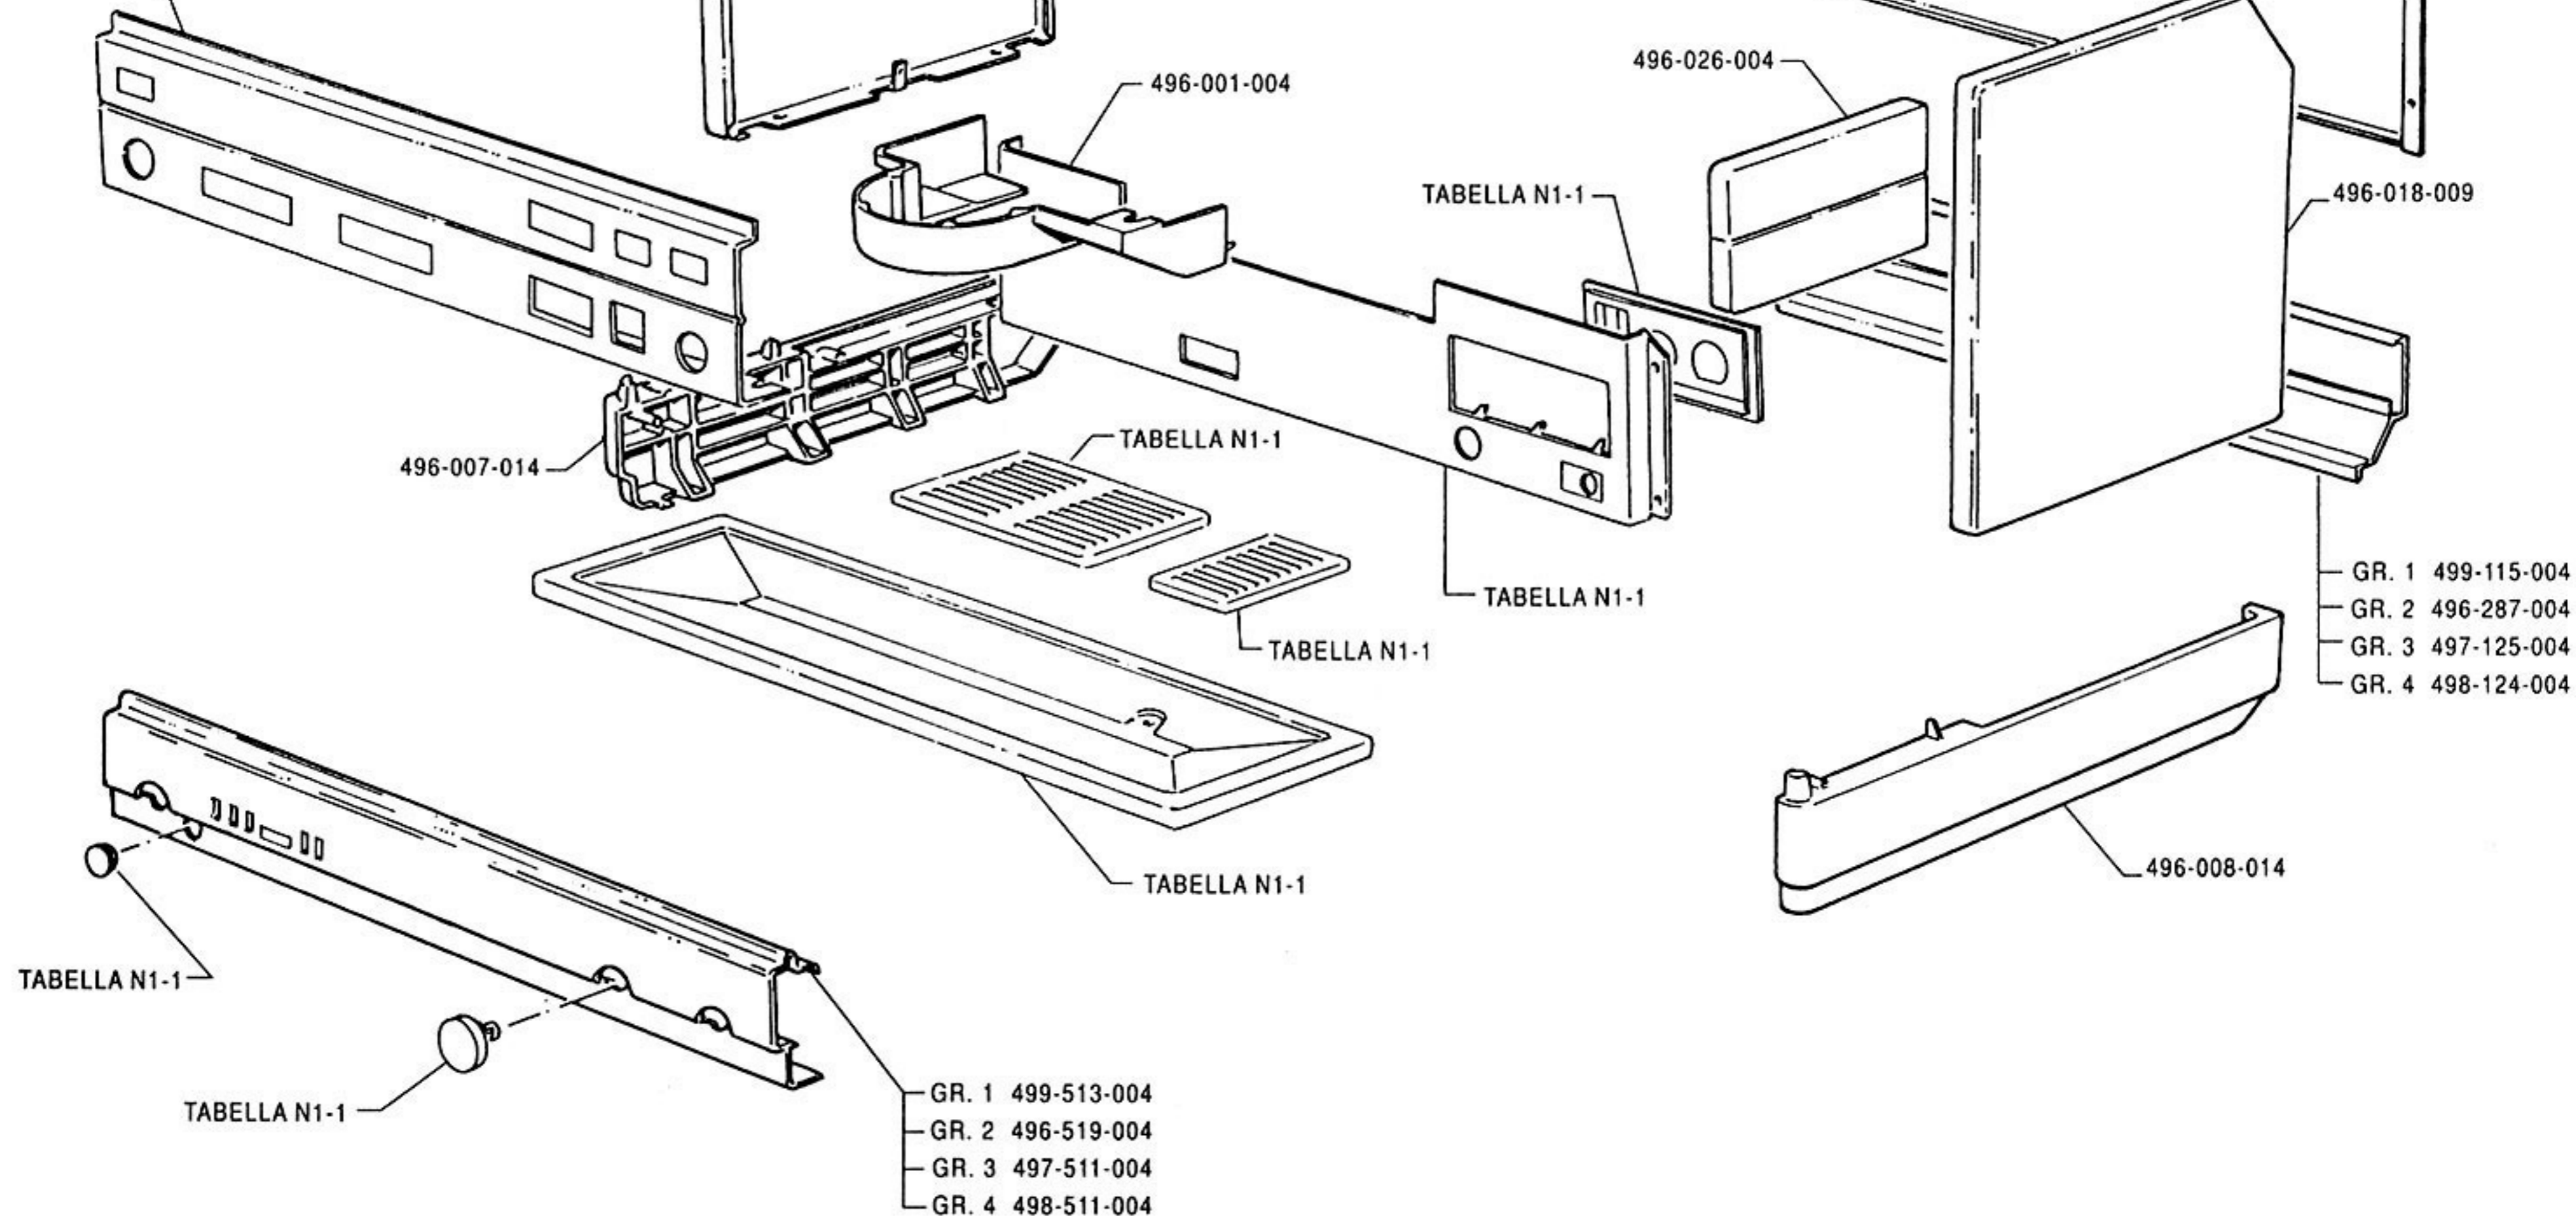

- GR. 1 499-006-009
- GR. 2 496-064-009
- GR. 3 497-015-009
- GR. 4 498-015-009

GOLD

- G. 1 + TR.1 496-522-018
- G. 2 + TR.1 497-514-018
- G. 1 + TR.2 497-515-018
- G. 3 + TR.1 498-514-018
- G. 2 + TR.2 498-515-018
- TR.3 497-552-008
- TR.4 498-549-008

DOSATRON

CLASSIC

- SILVER-ROSSA TABELLA N1-4
- GOLD TABELLA N1-5

- SILVER
- ROSSA
- DT.1 + TRD.1 496-282-008
- DT.2 + TRD.1 497-118-008
- DT.1 + TRD.2 497-119-008
- DT.3 + TRD.1 498-117-008
- DT.2 + TRD.2 498-118-008
- DT.1 + TRD.1 496-552-004
- DT.2 + TRD.1 497-540-004
- DT.1 + TRD.2 497-542-004
- DT.3 + TRD.1 498-538-004
- DT.2 + TRD.2 498-540-004