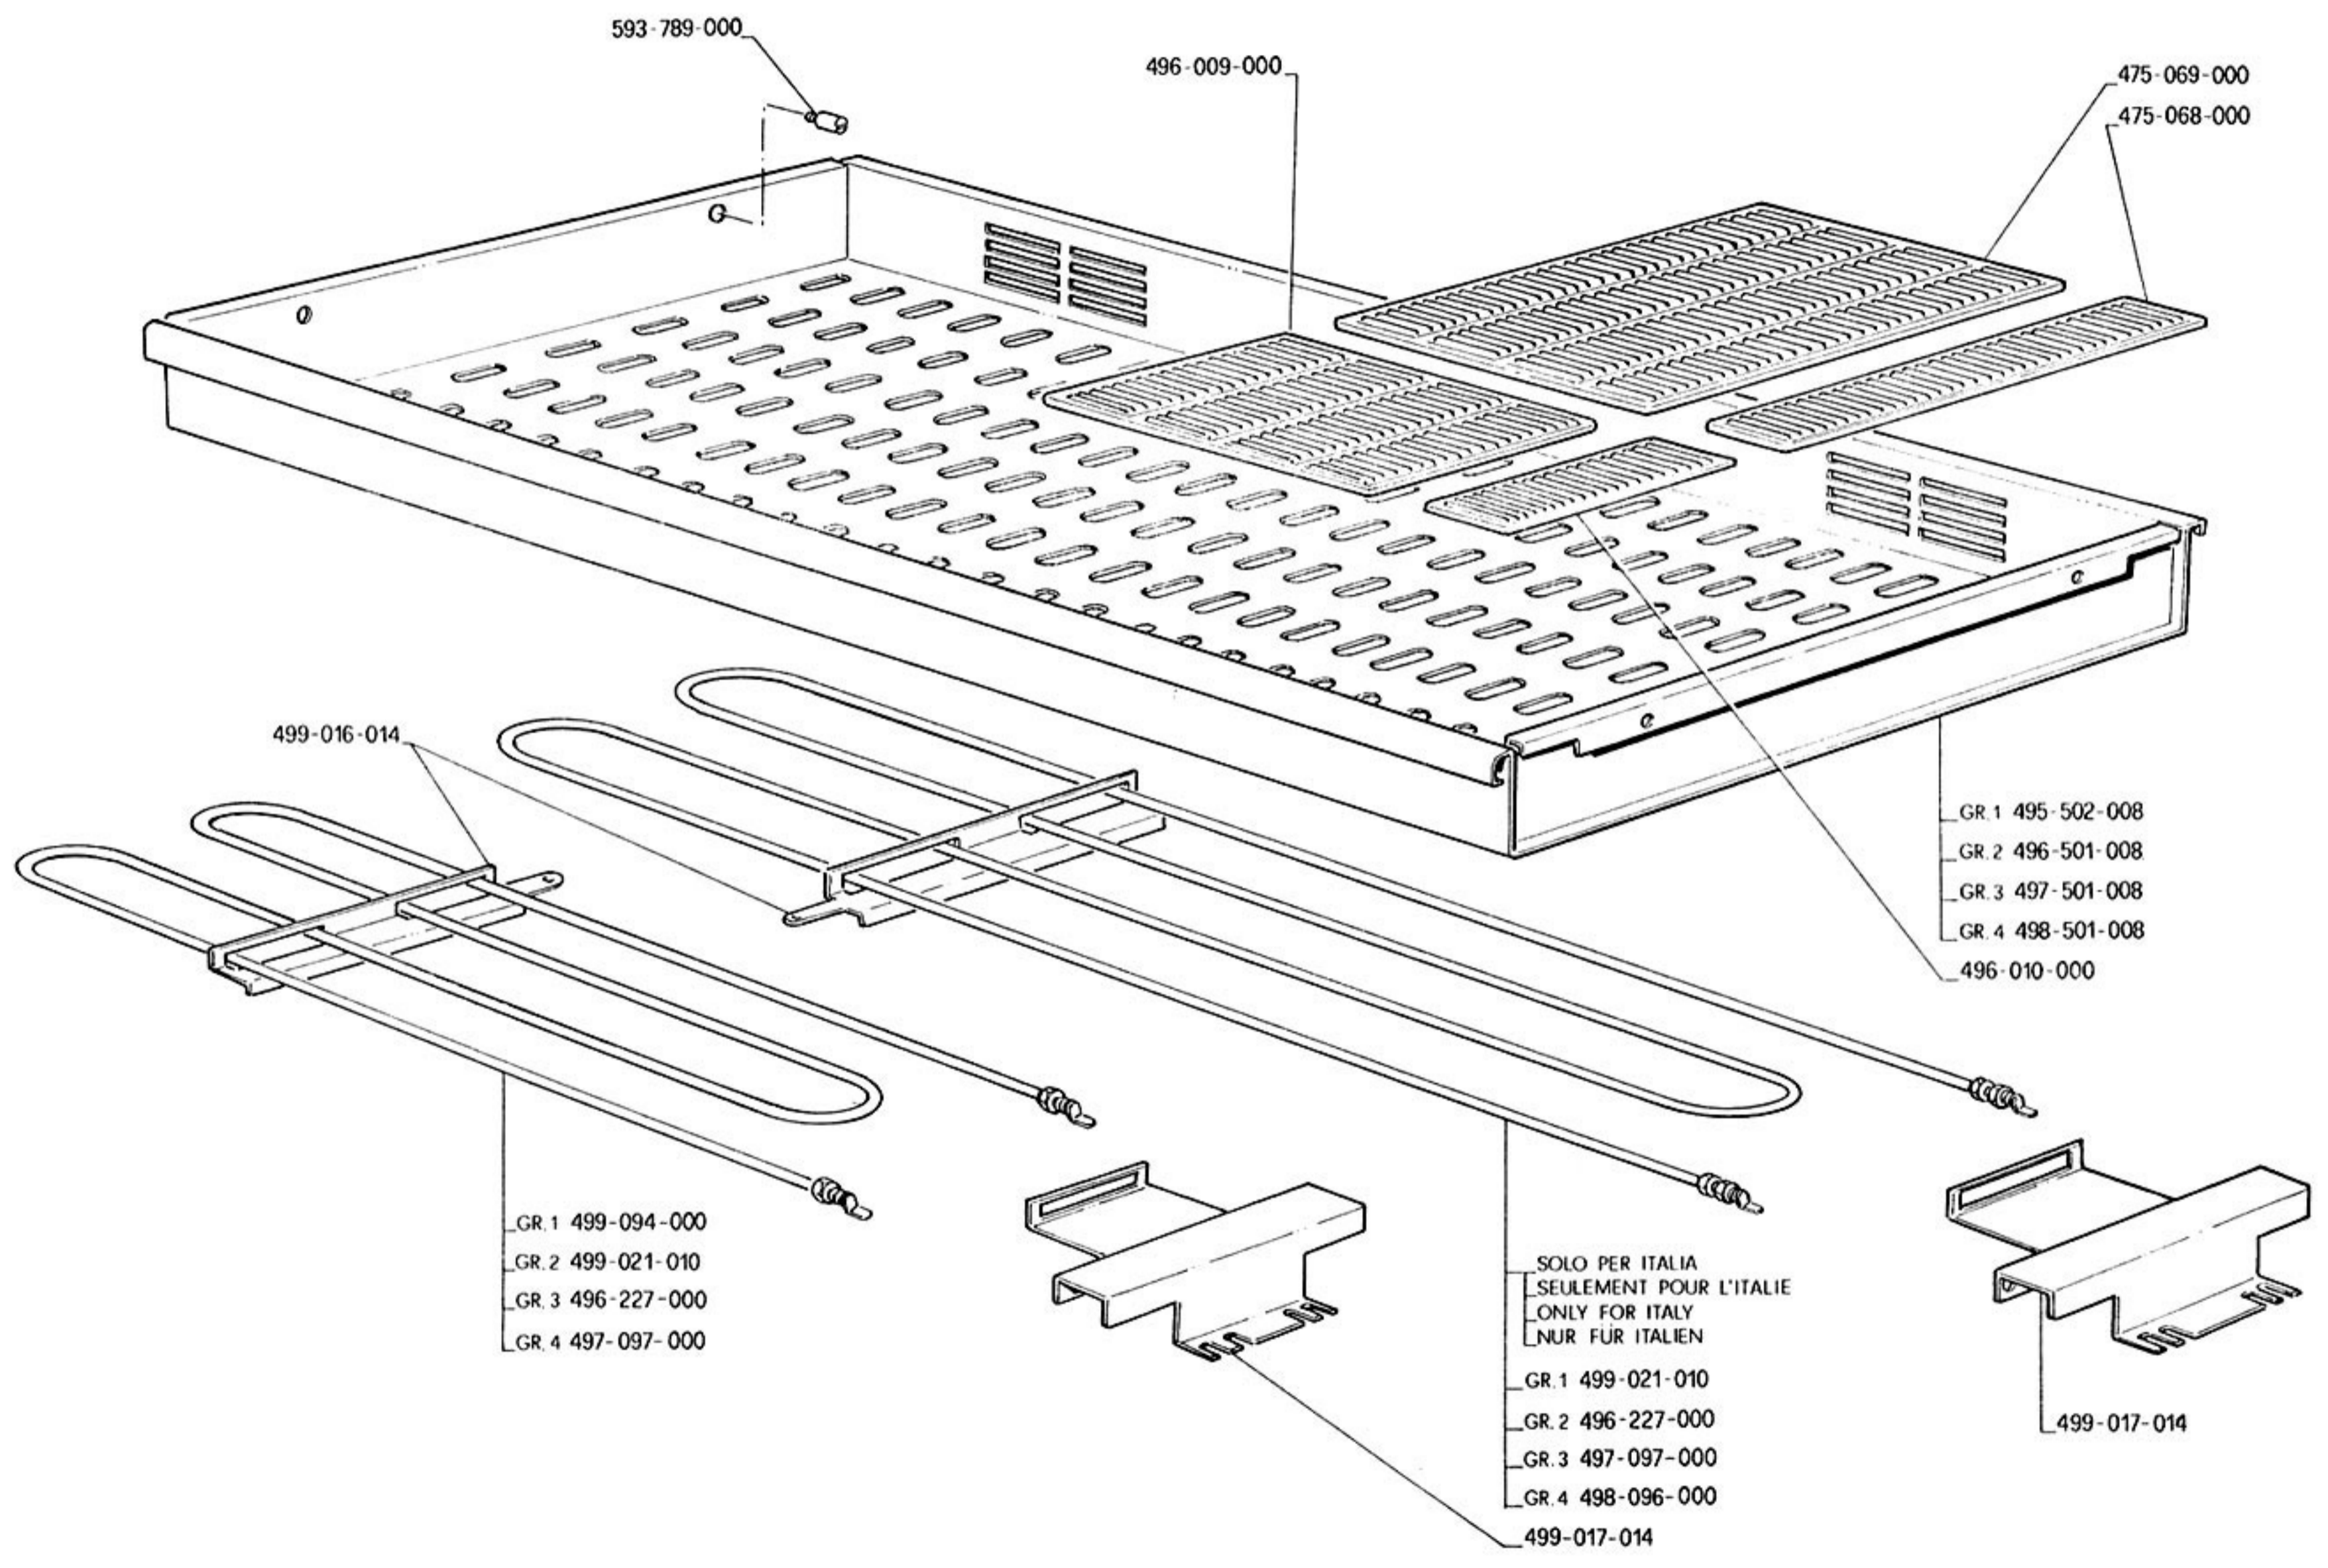

CLASSIC

DOSATRON

A GAS

TIPO
TYPE C
TYP

TIPO
TYPE CG
TYP

458-966-012

409-926-012

TAB N2-1