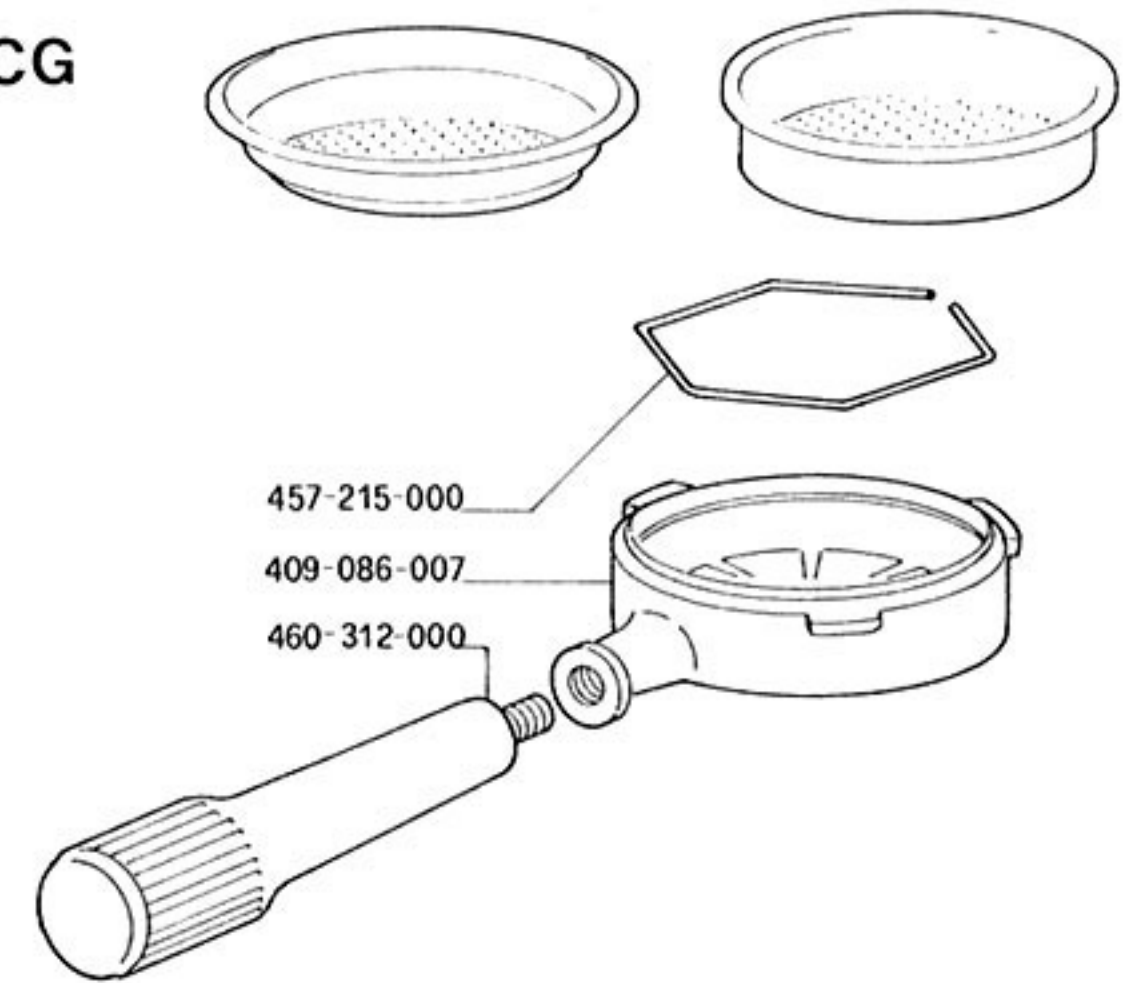

CLASSIC

DOSATRON

A GAS

TIPO
TYPE C
TYP

TIPO
TYPE CG
TYP

458-966-012

409-926-012

TAB N2-1