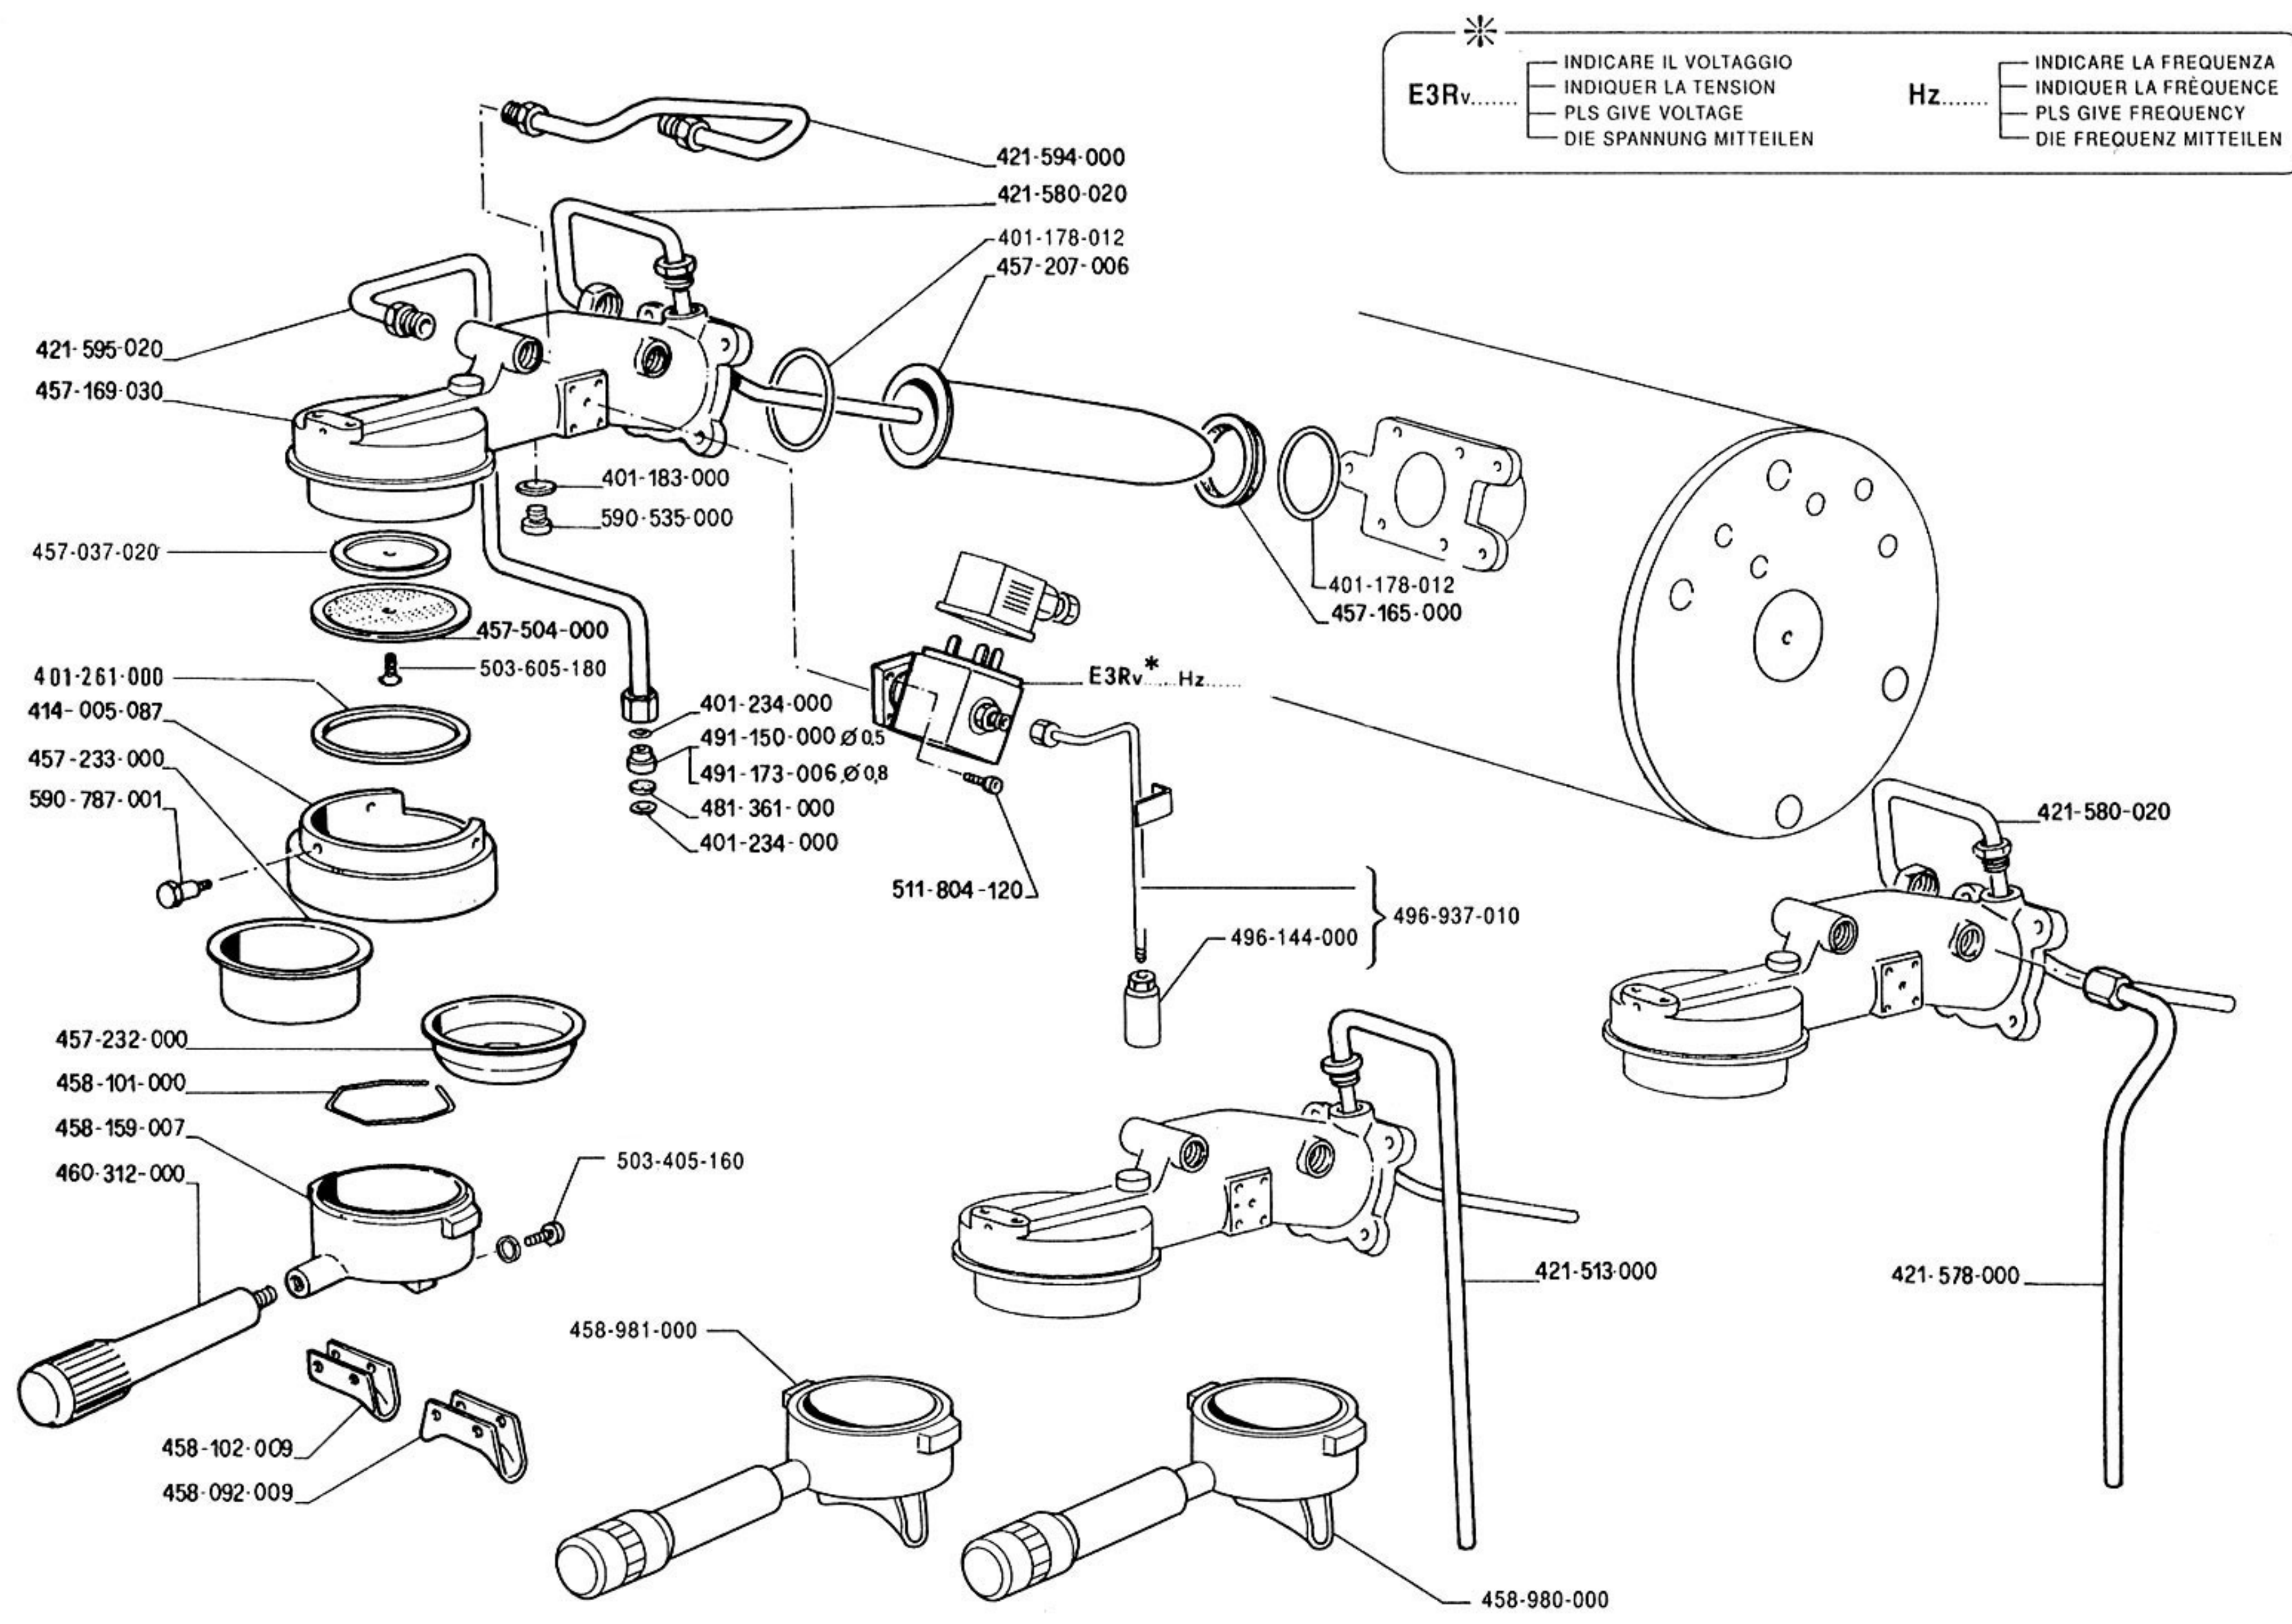

*
E3Rv..... — INDICARE IL VOLTAGGIO
— INDIQUER LA TENSION
— PLS GIVE VOLTAGE
— DIE SPANNUNG MITTEILEN
Hz..... — INDICARE LA FREQUENZA
— INDIQUER LA FRÉQUENCE
— PLS GIVE FREQUENCY
— DIE FREQUENZ MITTEILEN