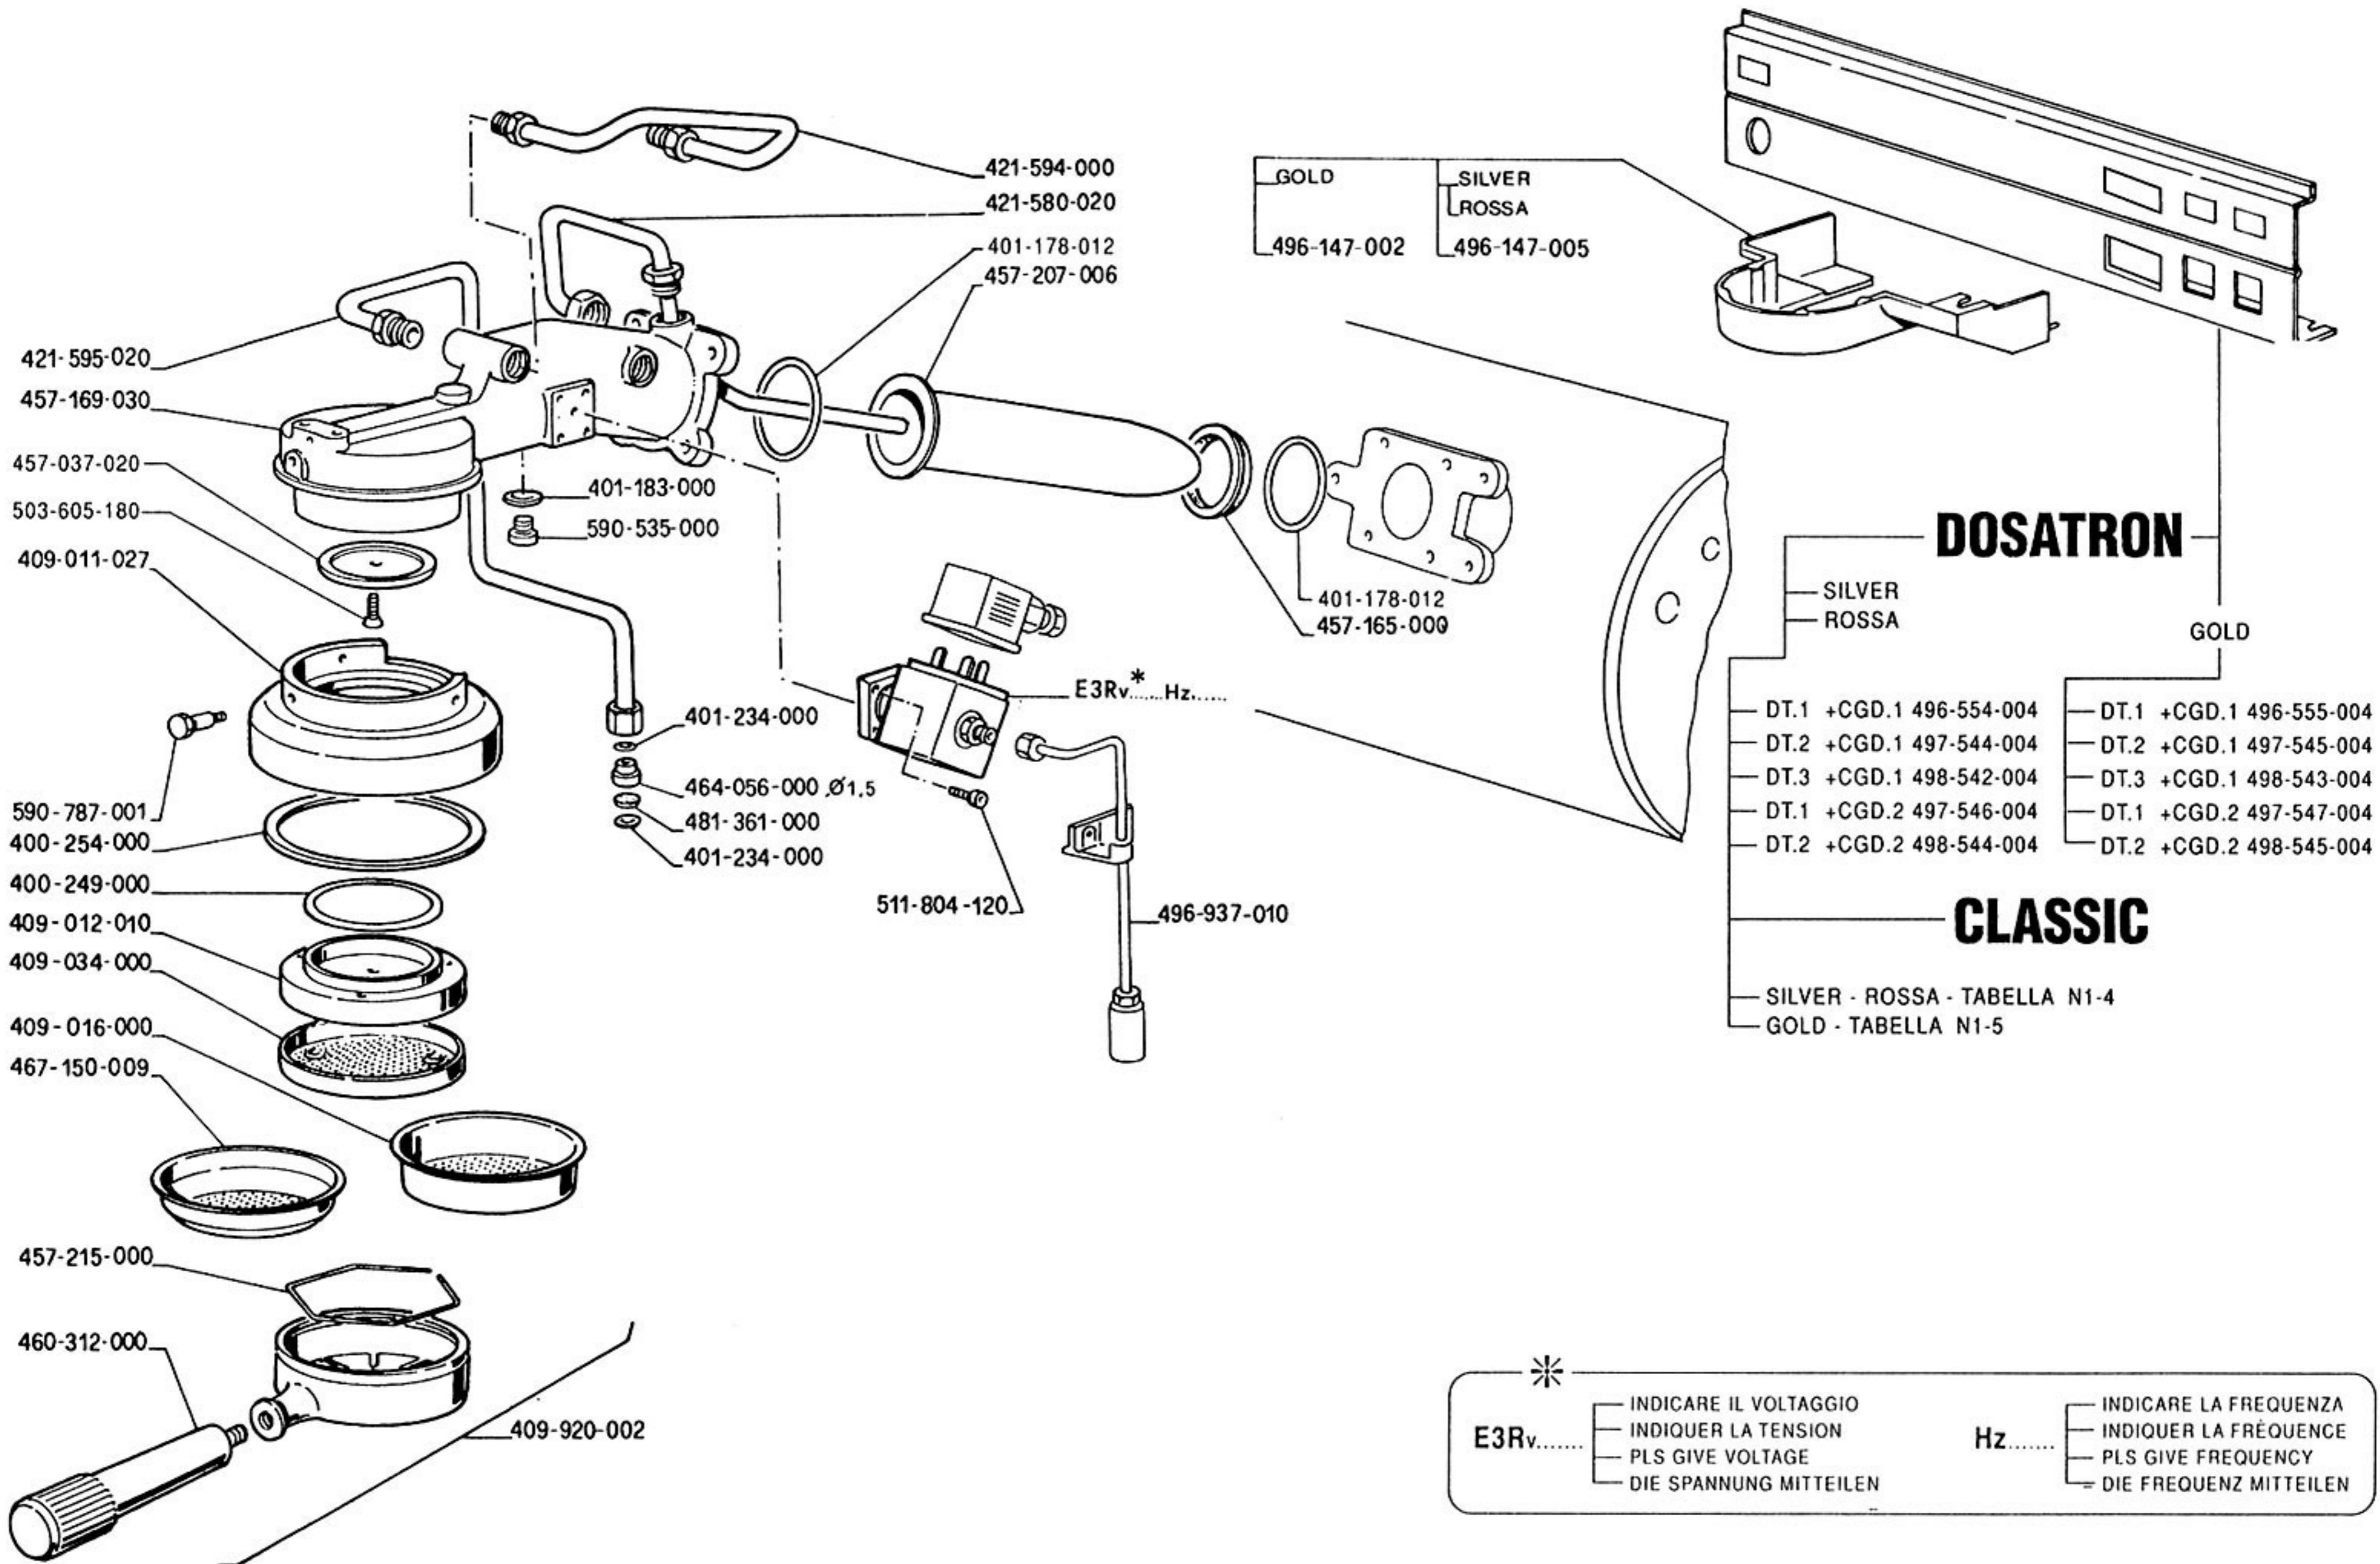

*

E3Rv..... — INDICARE IL VOLTAGGIO
— INDIQUER LA TENSION
— PLS GIVE VOLTAGE
— DIE SPANNUNG MITTEILEN

Hz..... — INDICARE LA FREQUENZA
— INDIQUER LA FRÉQUENCE
— PLS GIVE FREQUENCY
— DIE FREQUENZ MITTEILEN