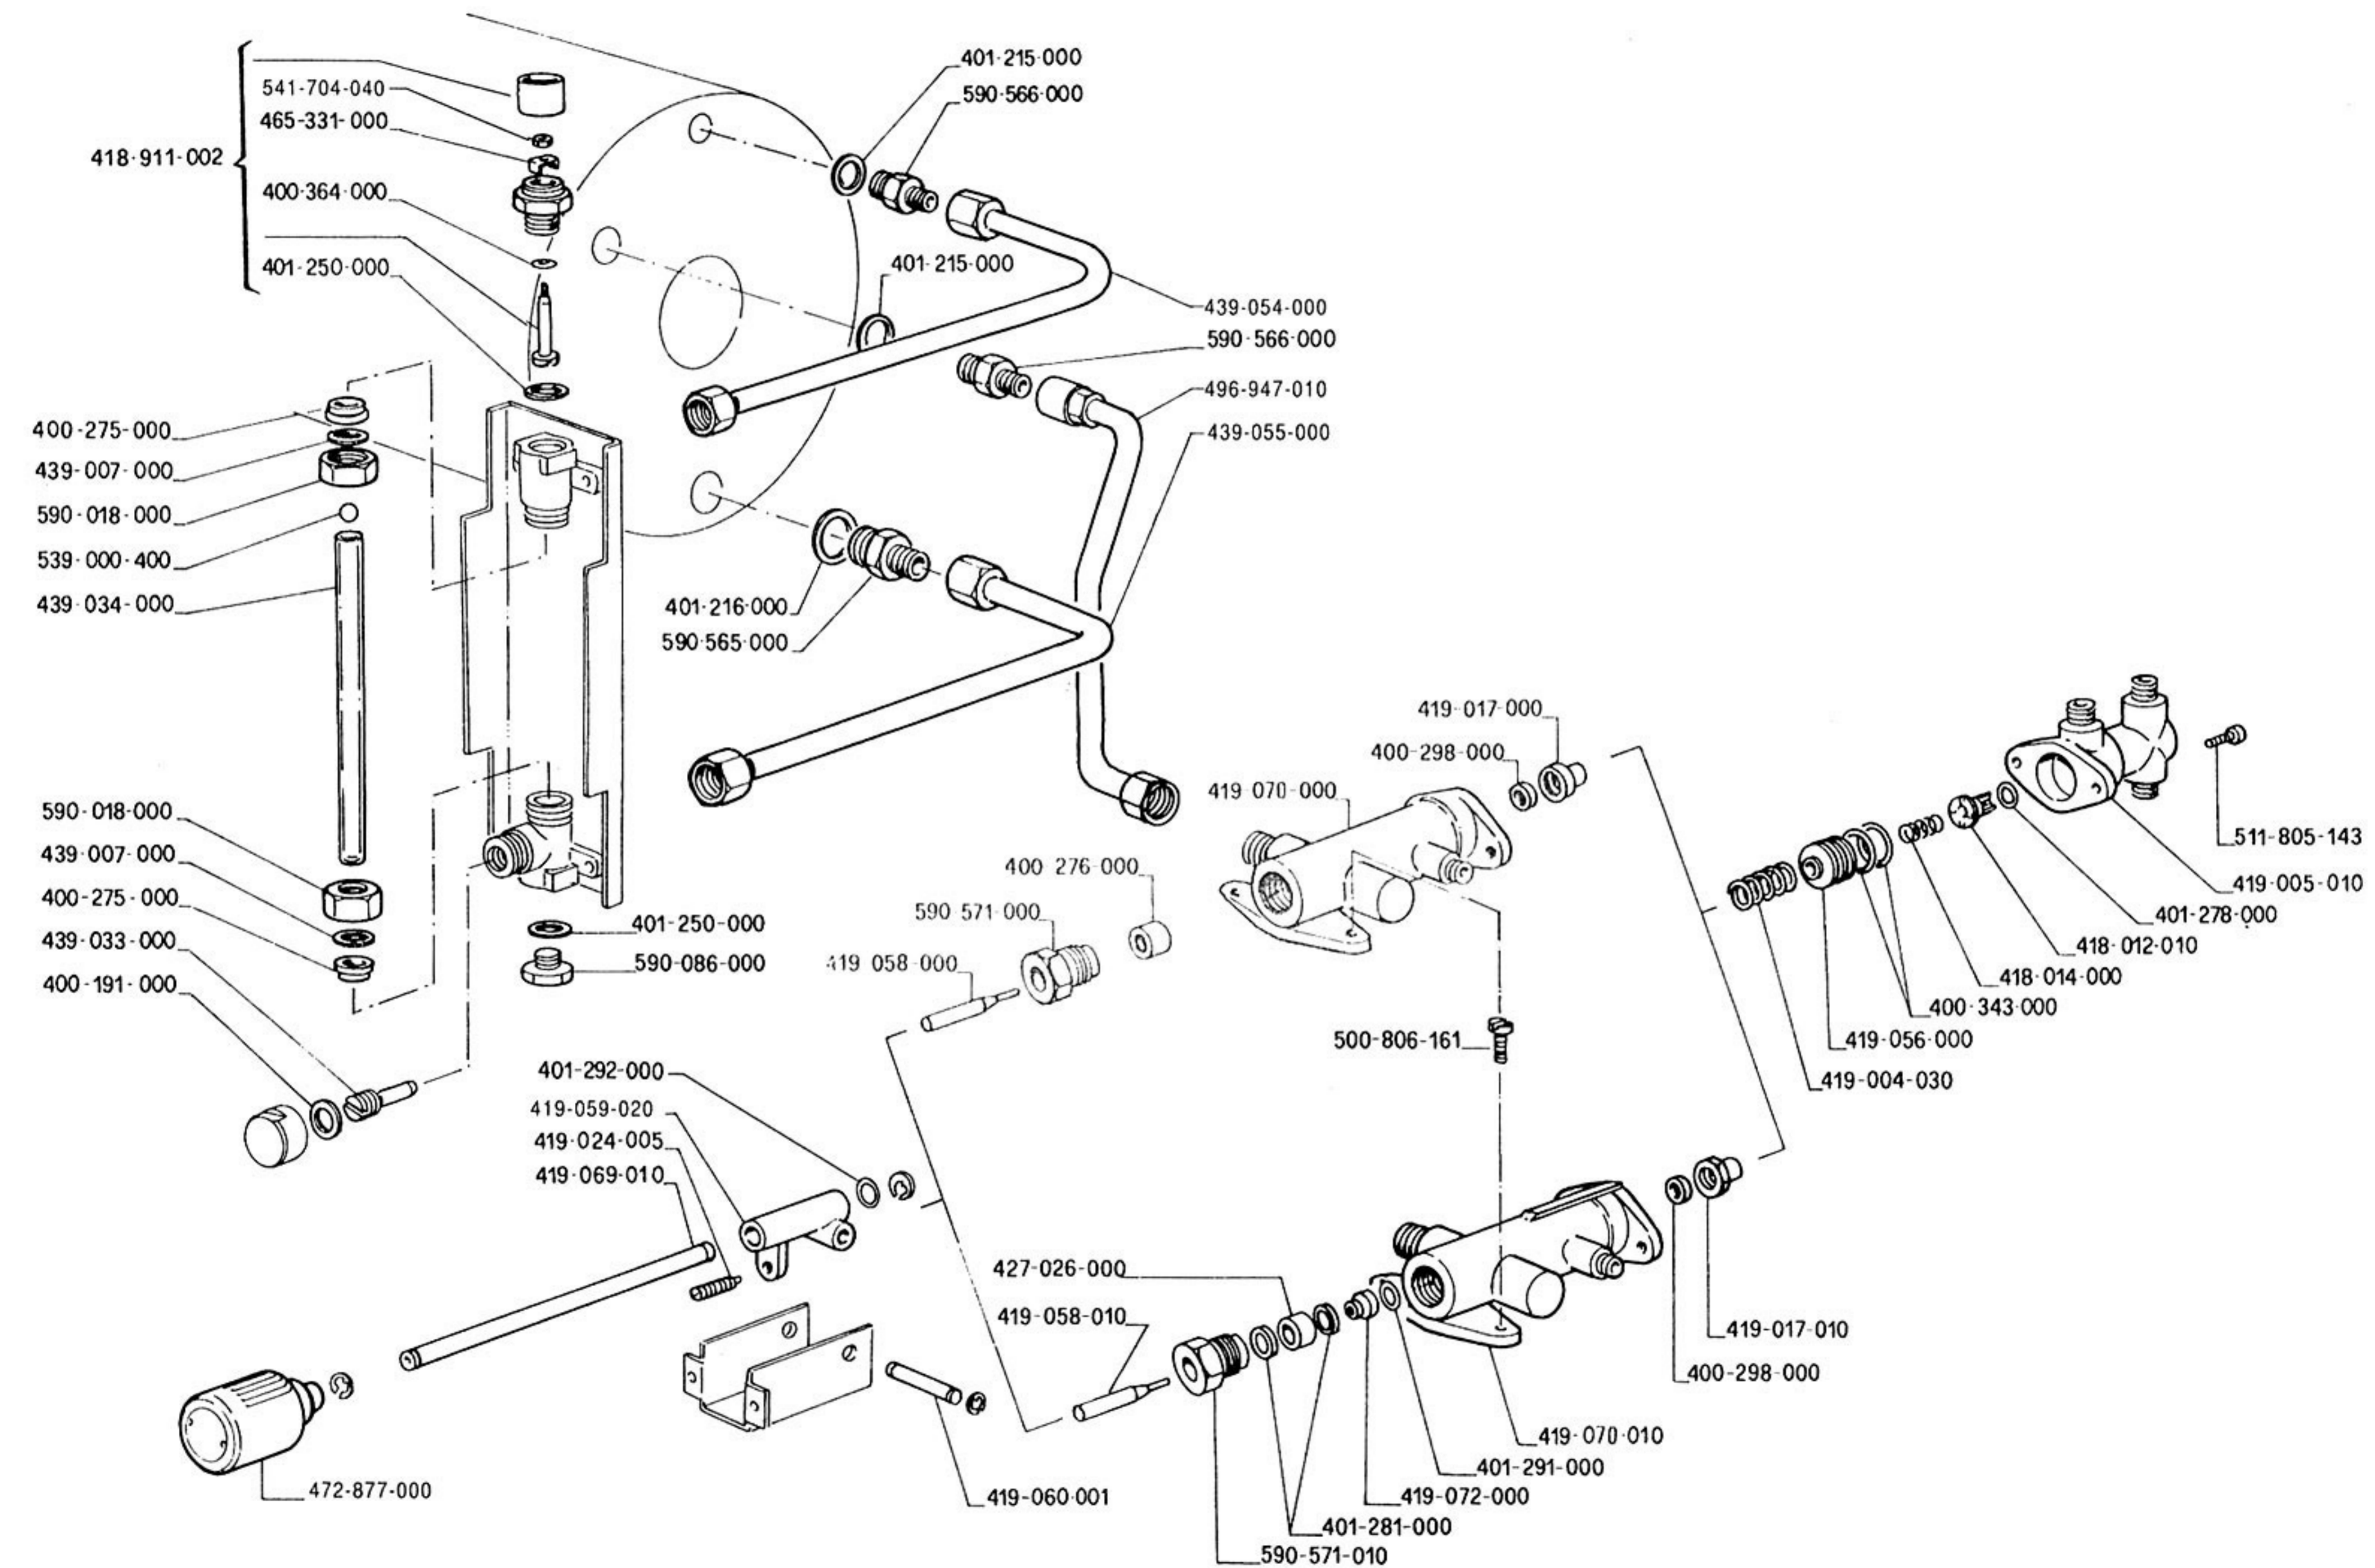

EQUIPAGGIAMENTO CALDAIA GR.TR Classic • DOSATRON LA CIMBALI

M 30

BOILER EQUIPMENT GR.TR
KESSEL - AUSRÜSTUNG GR.TR

EQUIPAGGIAMENTO CALDAIA GR.TR
EQUIPEMENT CHAUDIERE GR.TR

EDIZIONE
EDITION 4-93
AUSGABE

TAB. N° N3-5