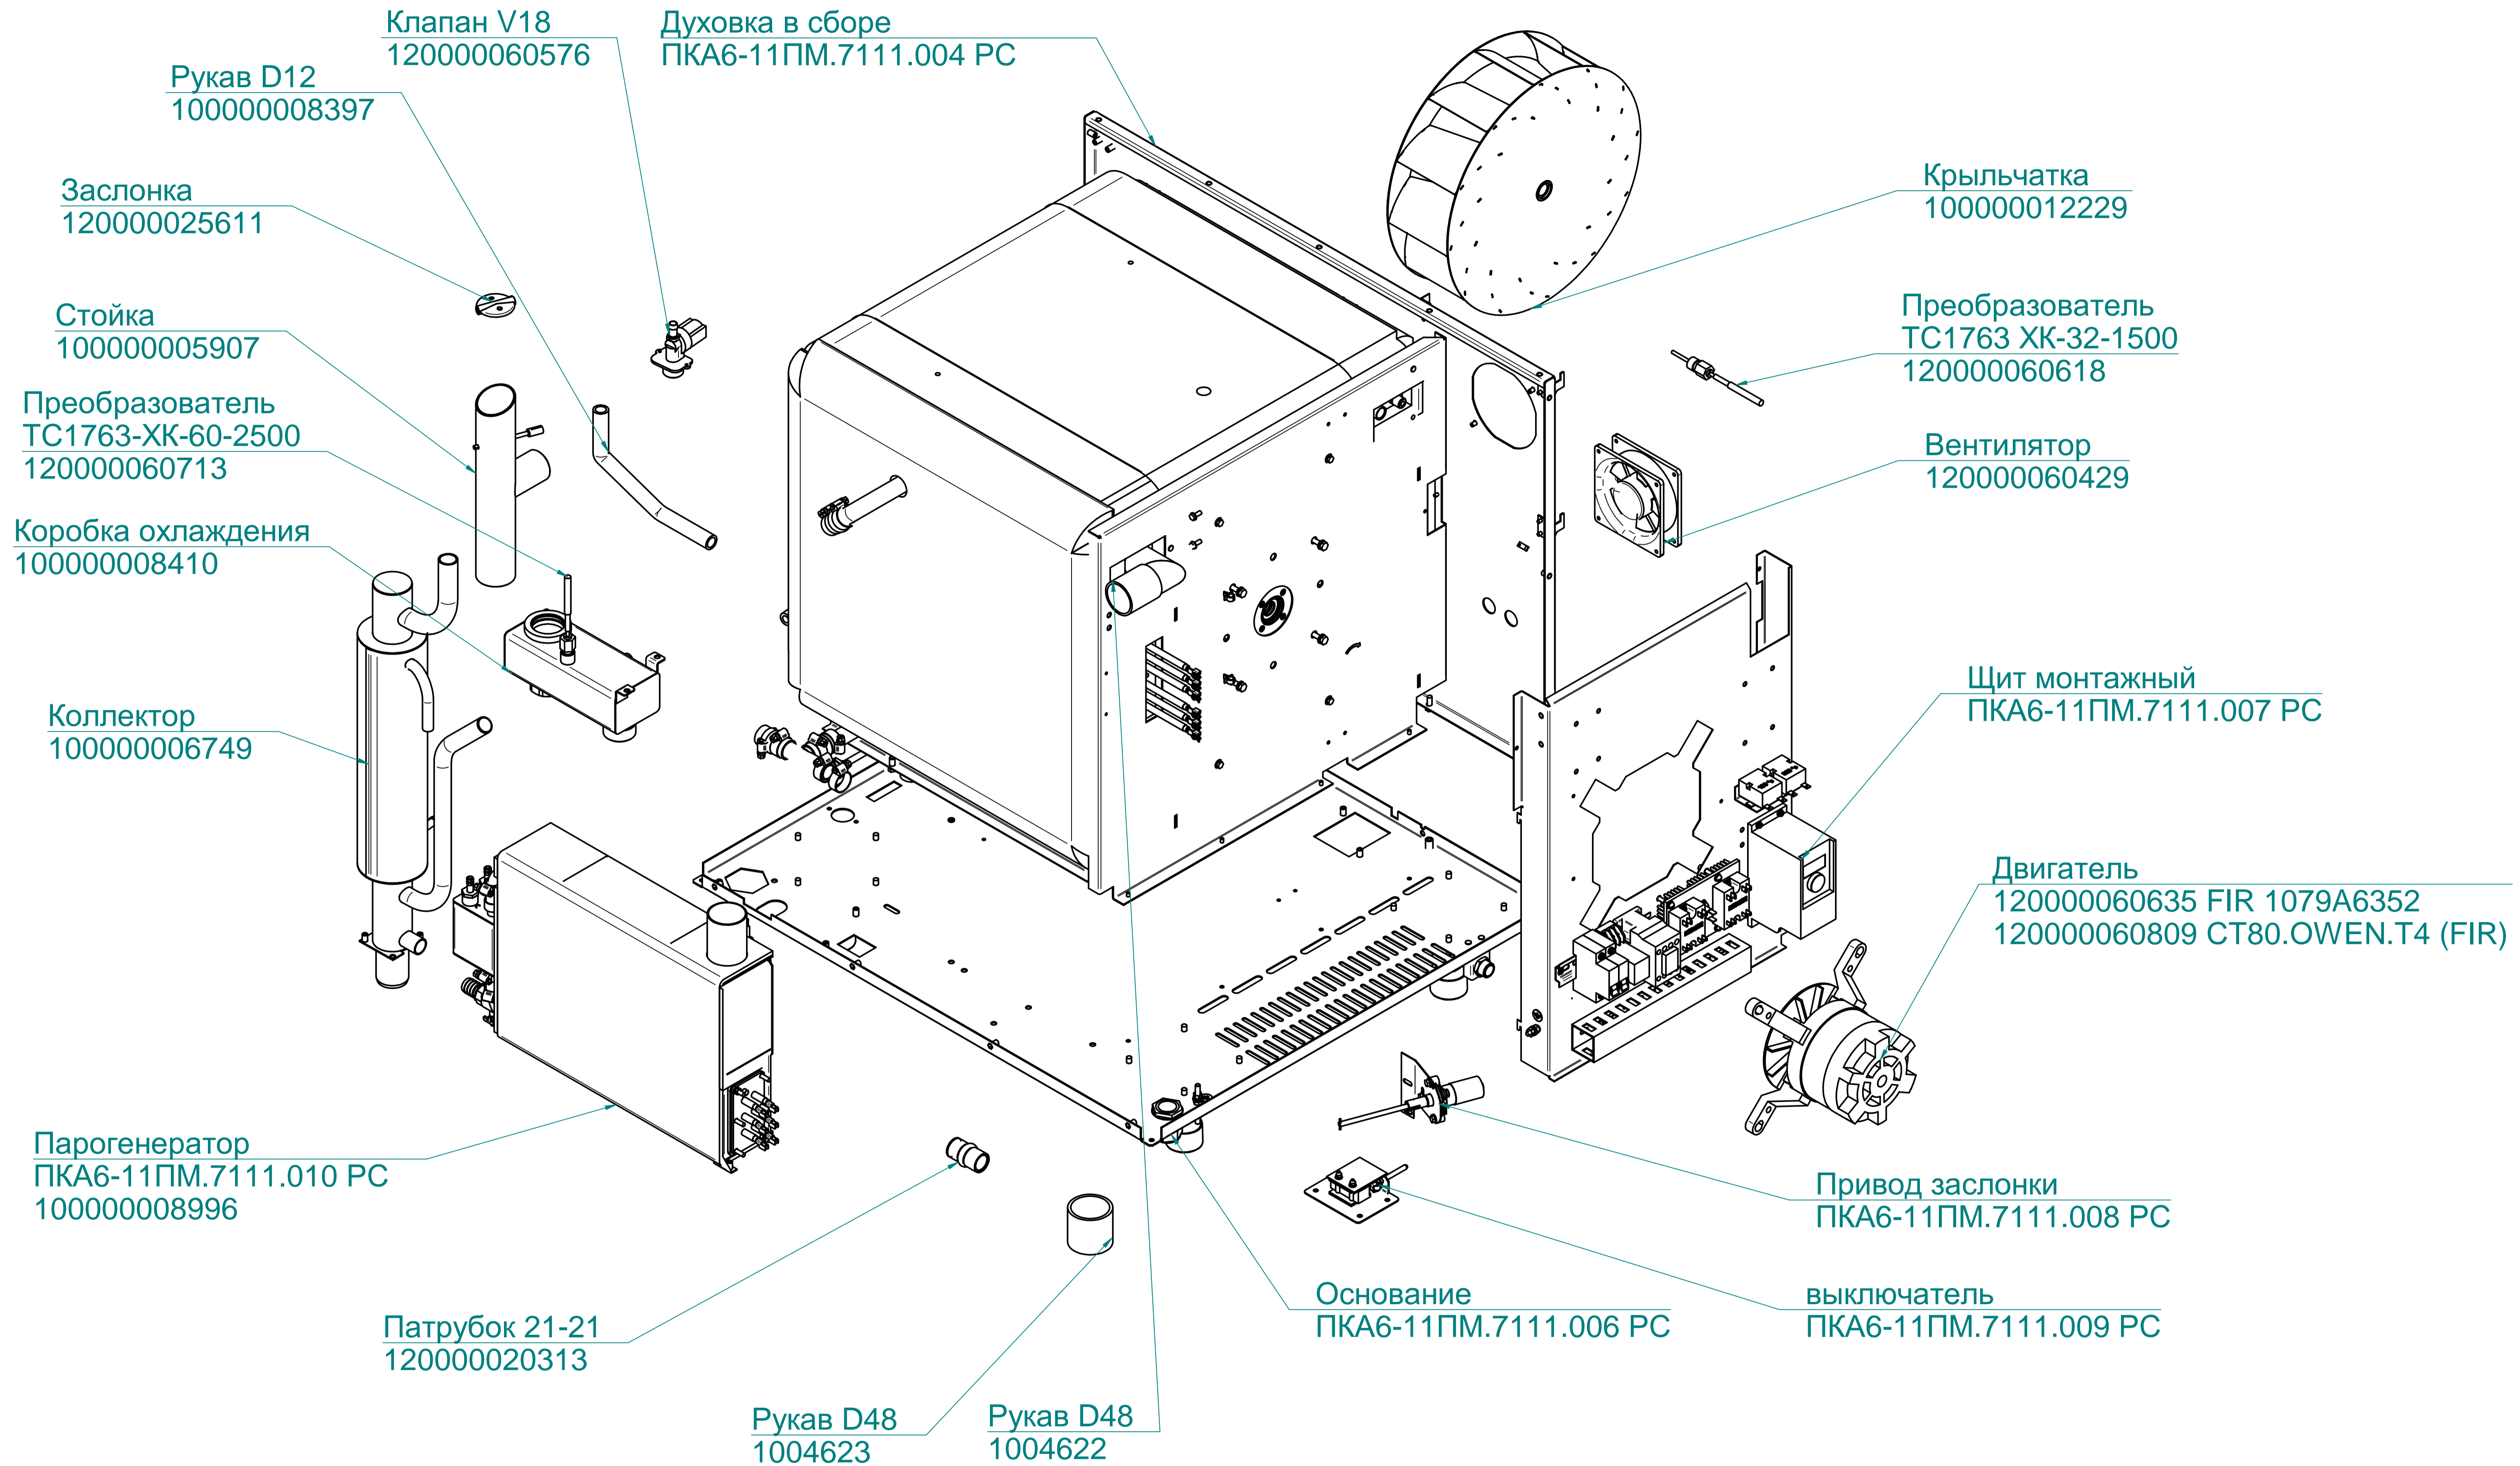

ПКА6-11ПМ.7111.000 РС

ПКА6-11ПМ.7111.000РС
Пароконвектомат
ПКА6-1/1ПМ (модель 2012)

ПКА6-11ПМ.7111.000РС
Пароконвектомат
ПКА6-1/1ПМ (модель 2012)

ПКА6-11ПМ.7111.001 РС

ПКА6-11ПМ.7111.001РС
Пароконвектомат
ПКА6-1/1ПМ (модель 2012)

ПКА6-11ПМ.7111.002РС
Пароконвектомат
ПКА6-1/1ПМ (модель 2012)

ПКА6-11ПМ.7111.002 РС

ПКА6-11ПМ.7111.003 РС

ПКА6-11ПМ.7111.003РС
Пароконвектомат
ПКА6-1/1ПМ (модель 2012)

ПКА6-11ПМ.7111.004 РС

ПКА6-11ПМ.7111.004РС
Пароконвектомат
ПКА6-1/1ПМ (модель 2012)

ПКА6-11ПМ.7111.005РС
Пароконвектомат
ПКА6-1/1ПМ (модель 2012)

Преобразователь
ТС1763-ХК-60-2500
120000060713

Кольцо 42-50-46
120000020174

Прокладка
1001936

Заглушка
120000002744

ПКА10-11ПМ.7145.006РС
Пароконвектомат
ПКА10-1/1ПМ (модель 2012)