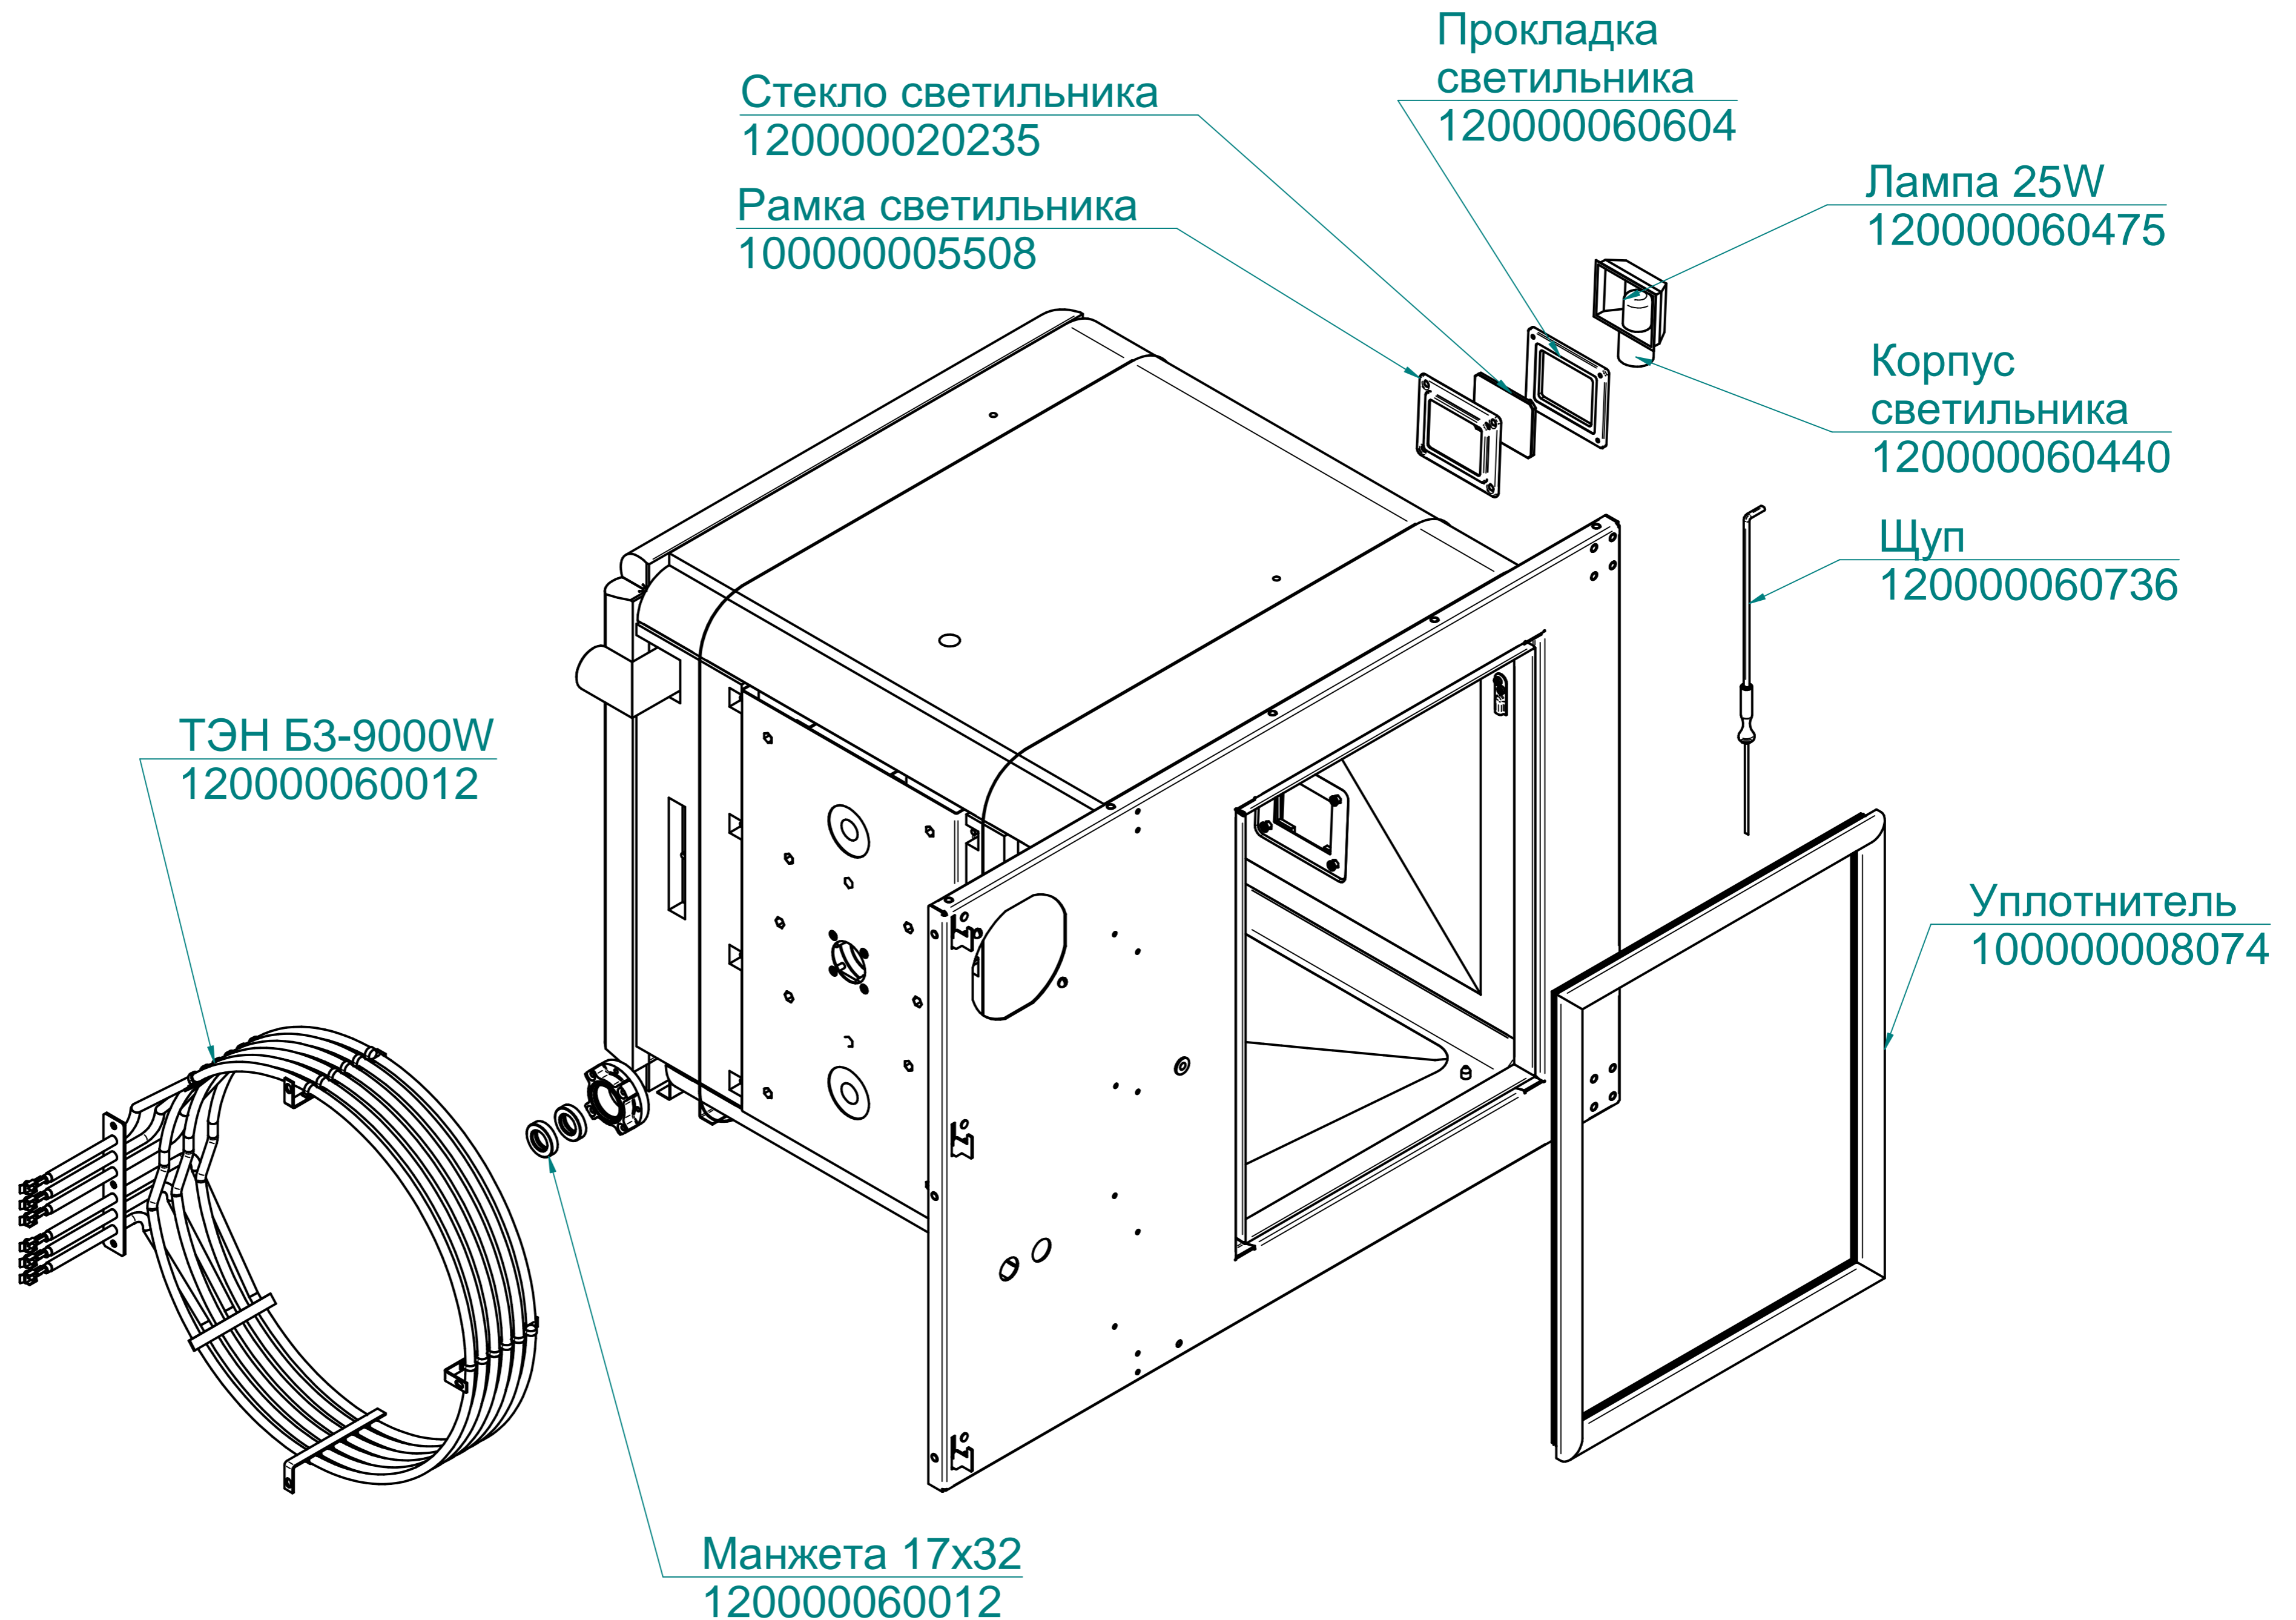

ПКА6-11ПМ.7111.004 РС