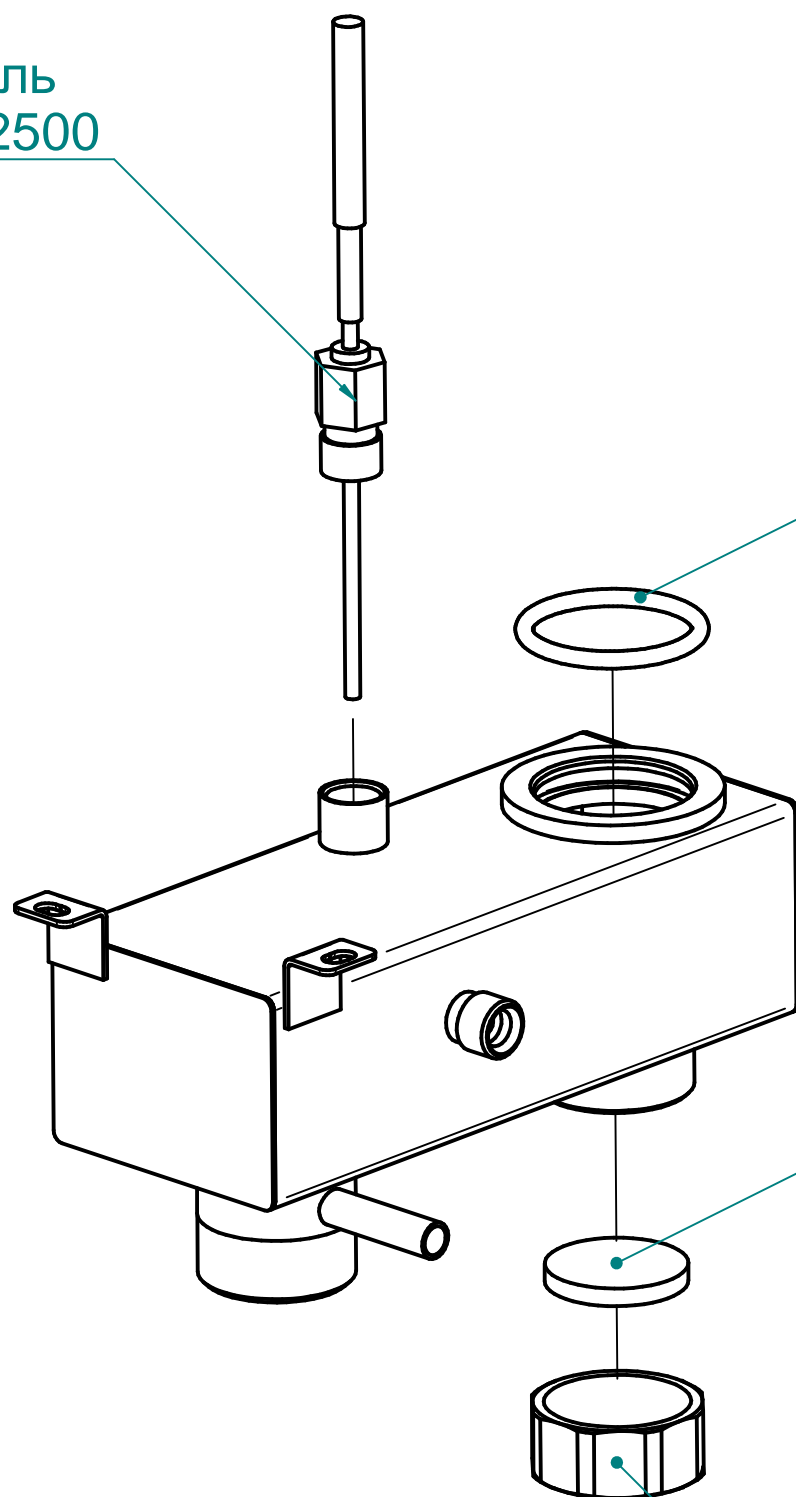

ПКА6-11ПМ.7111.005РС
Пароконвектомат
ПКА6-1/1ПМ (модель 2012)

Преобразователь
ТС1763-ХК-60-2500
120000060713

Кольцо 42-50-46
120000020174

Прокладка
1001936

Заглушка
120000002744

ПКА10-11ПМ.7145.006РС
Пароконвектомат
ПКА10-1/1ПМ (модель 2012)