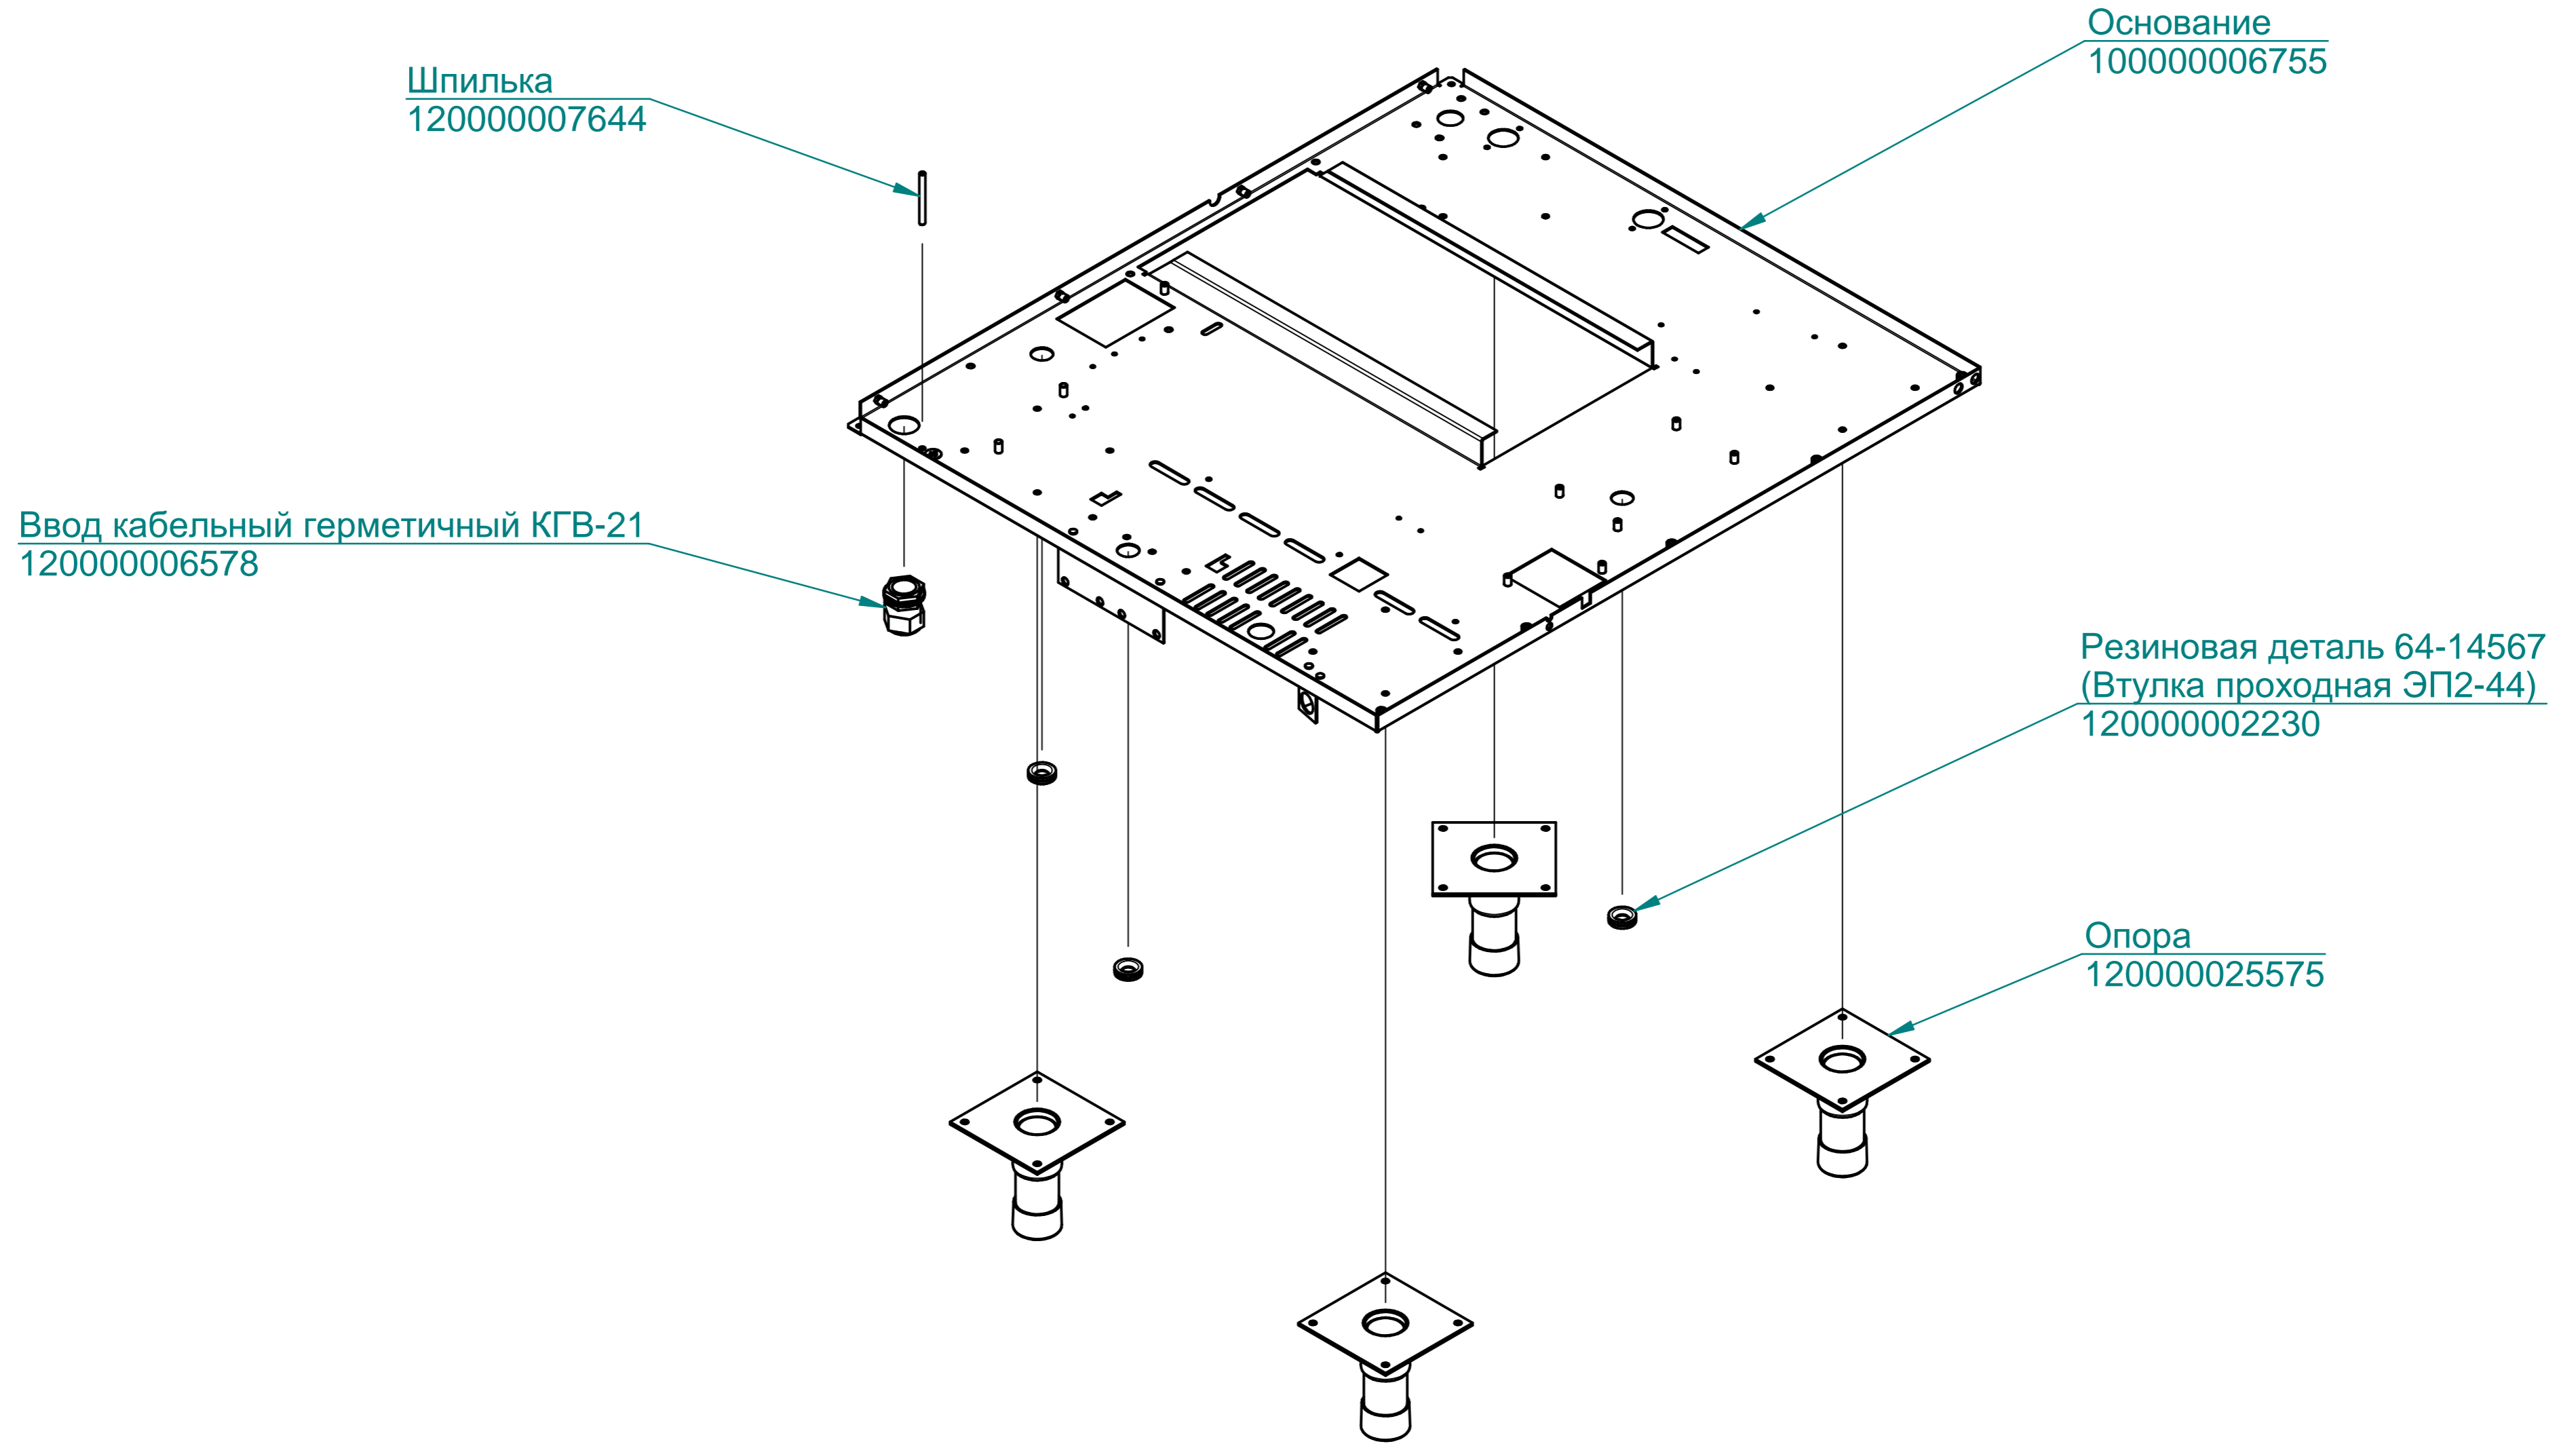

ПКА6-11ПМ.7111.005РС
Пароконвектомат
ПКА6-1/1ПМ (модель 2012)

Преобразователь
ТС1763-ХК-60-2500
120000060713

Кольцо 42-50-46
120000020174

Прокладка
1001936

Заглушка
120000002744

ПКА10-11ПМ.7145.006РС
Пароконвектомат
ПКА10-1/1ПМ (модель 2012)