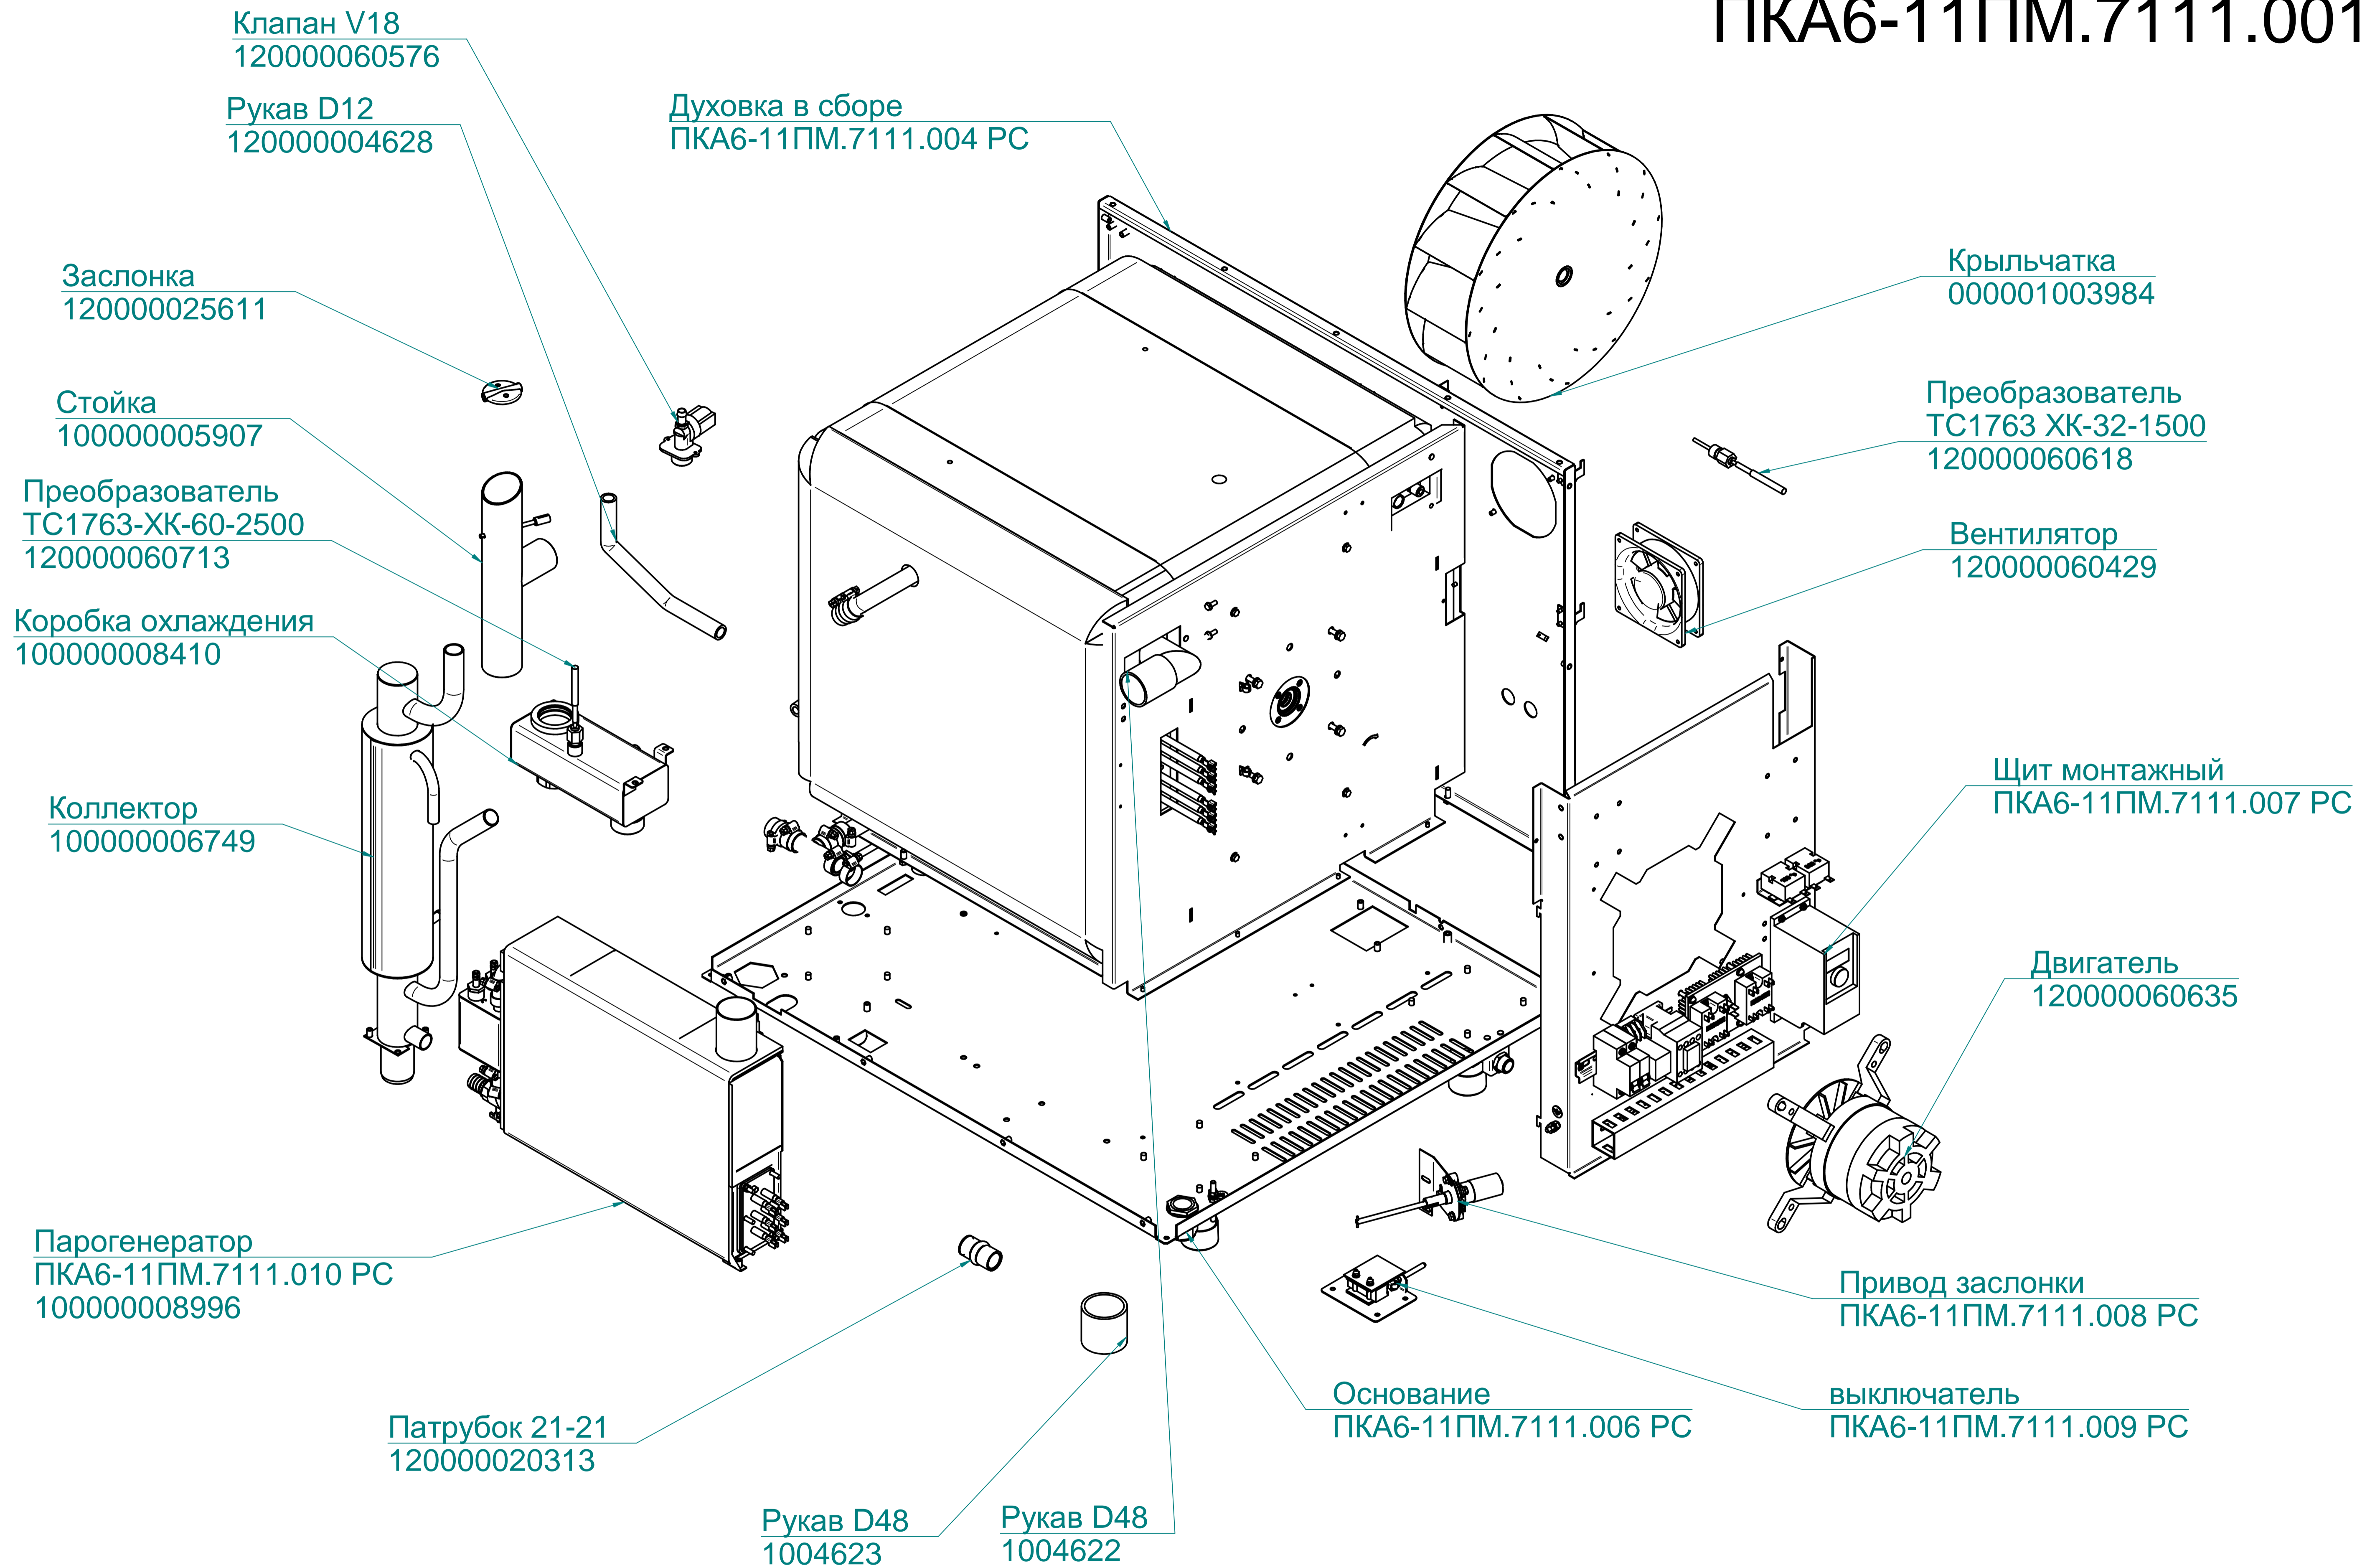

ПКА6-11ПМ.7111.000 РС

ПКА6-11ПМ.7111.000РС
Пароконвектомат
ПКА6-1/1ПМ (модель 2012)

ПКА6-11ПМ.7111.000РС
Пароконвектомат
ПКА6-1/1ПМ (модель 2012)

ПКА6-11ПМ.7111.001 РС

ПКА6-11ПМ.7111.001РС
Пароконвектомат
ПКА6-1/1ПМ (модель 2012)

ПКА6-11ПМ.7111.005РС
Пароконвектомат
ПКА6-1/1ПМ (модель 2012)

Преобразователь
ТС1763-ХК-60-2500
120000060713

Кольцо 42-50-46
120000020174

Прокладка
1001936

Заглушка
120000002744

ПКА10-11ПМ.7145.006РС
Пароконвектомат
ПКА10-1/1ПМ (модель 2012)