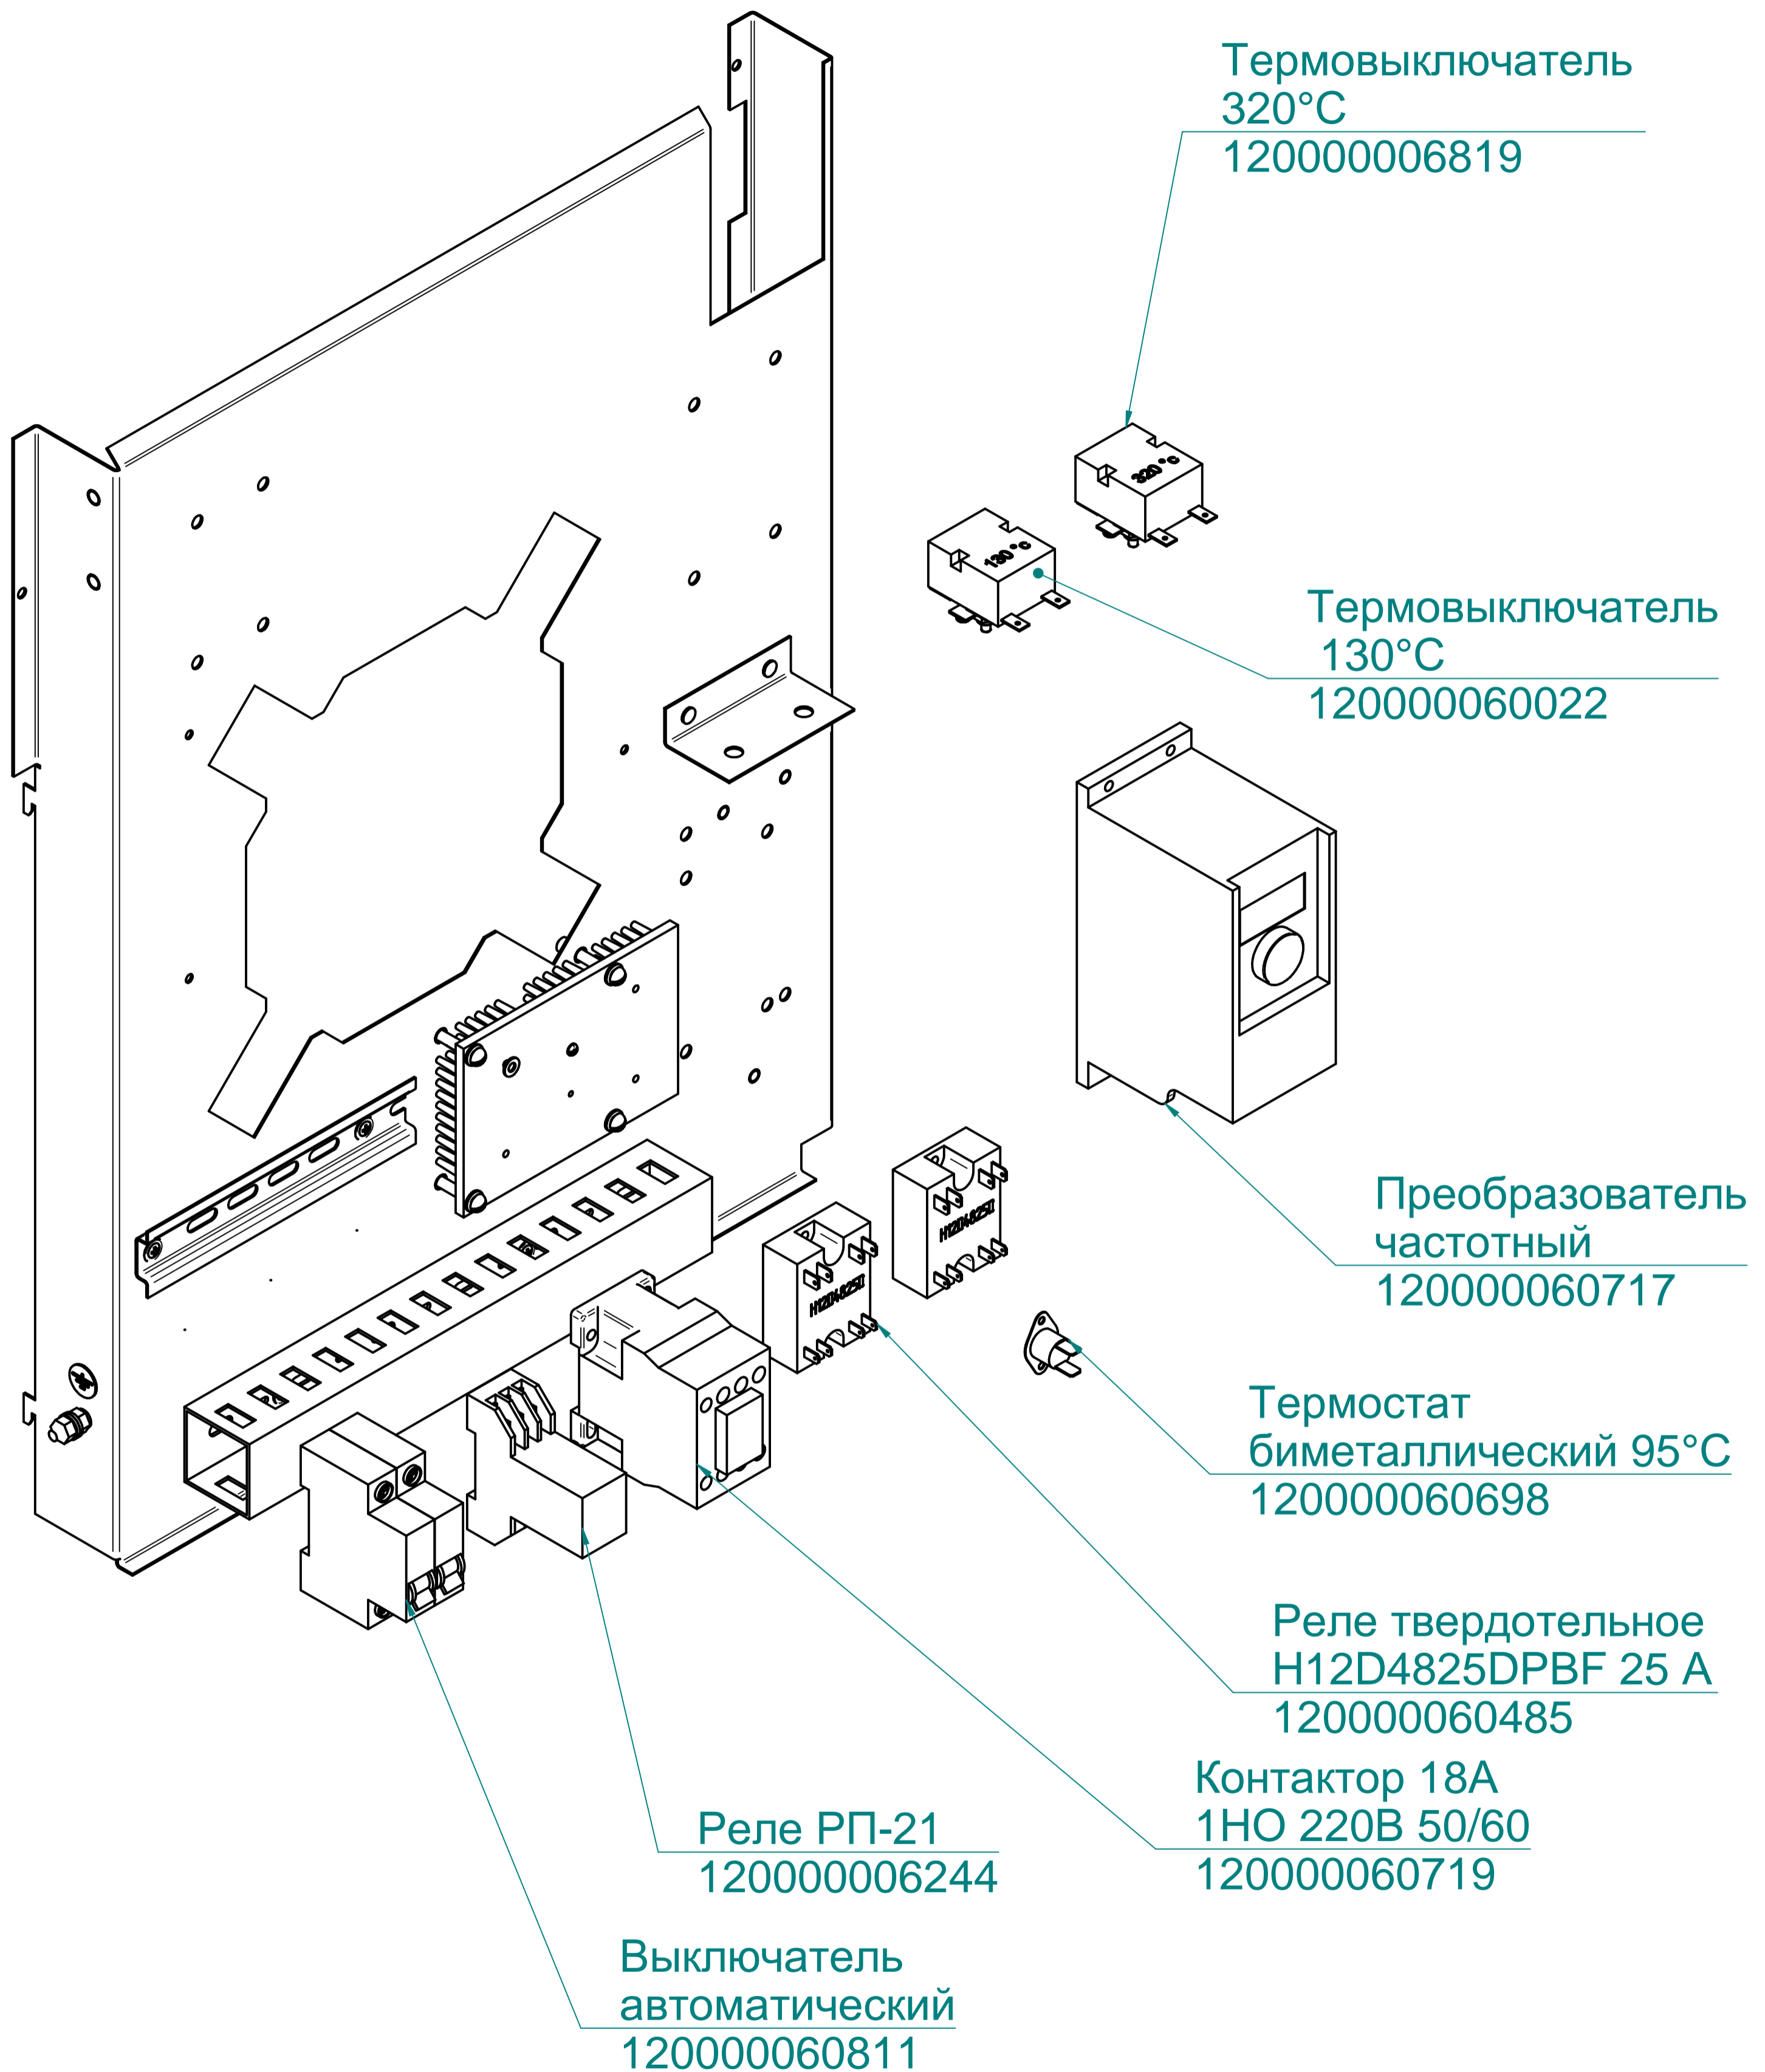

ПКА6-11ПМ.7111.007 РС