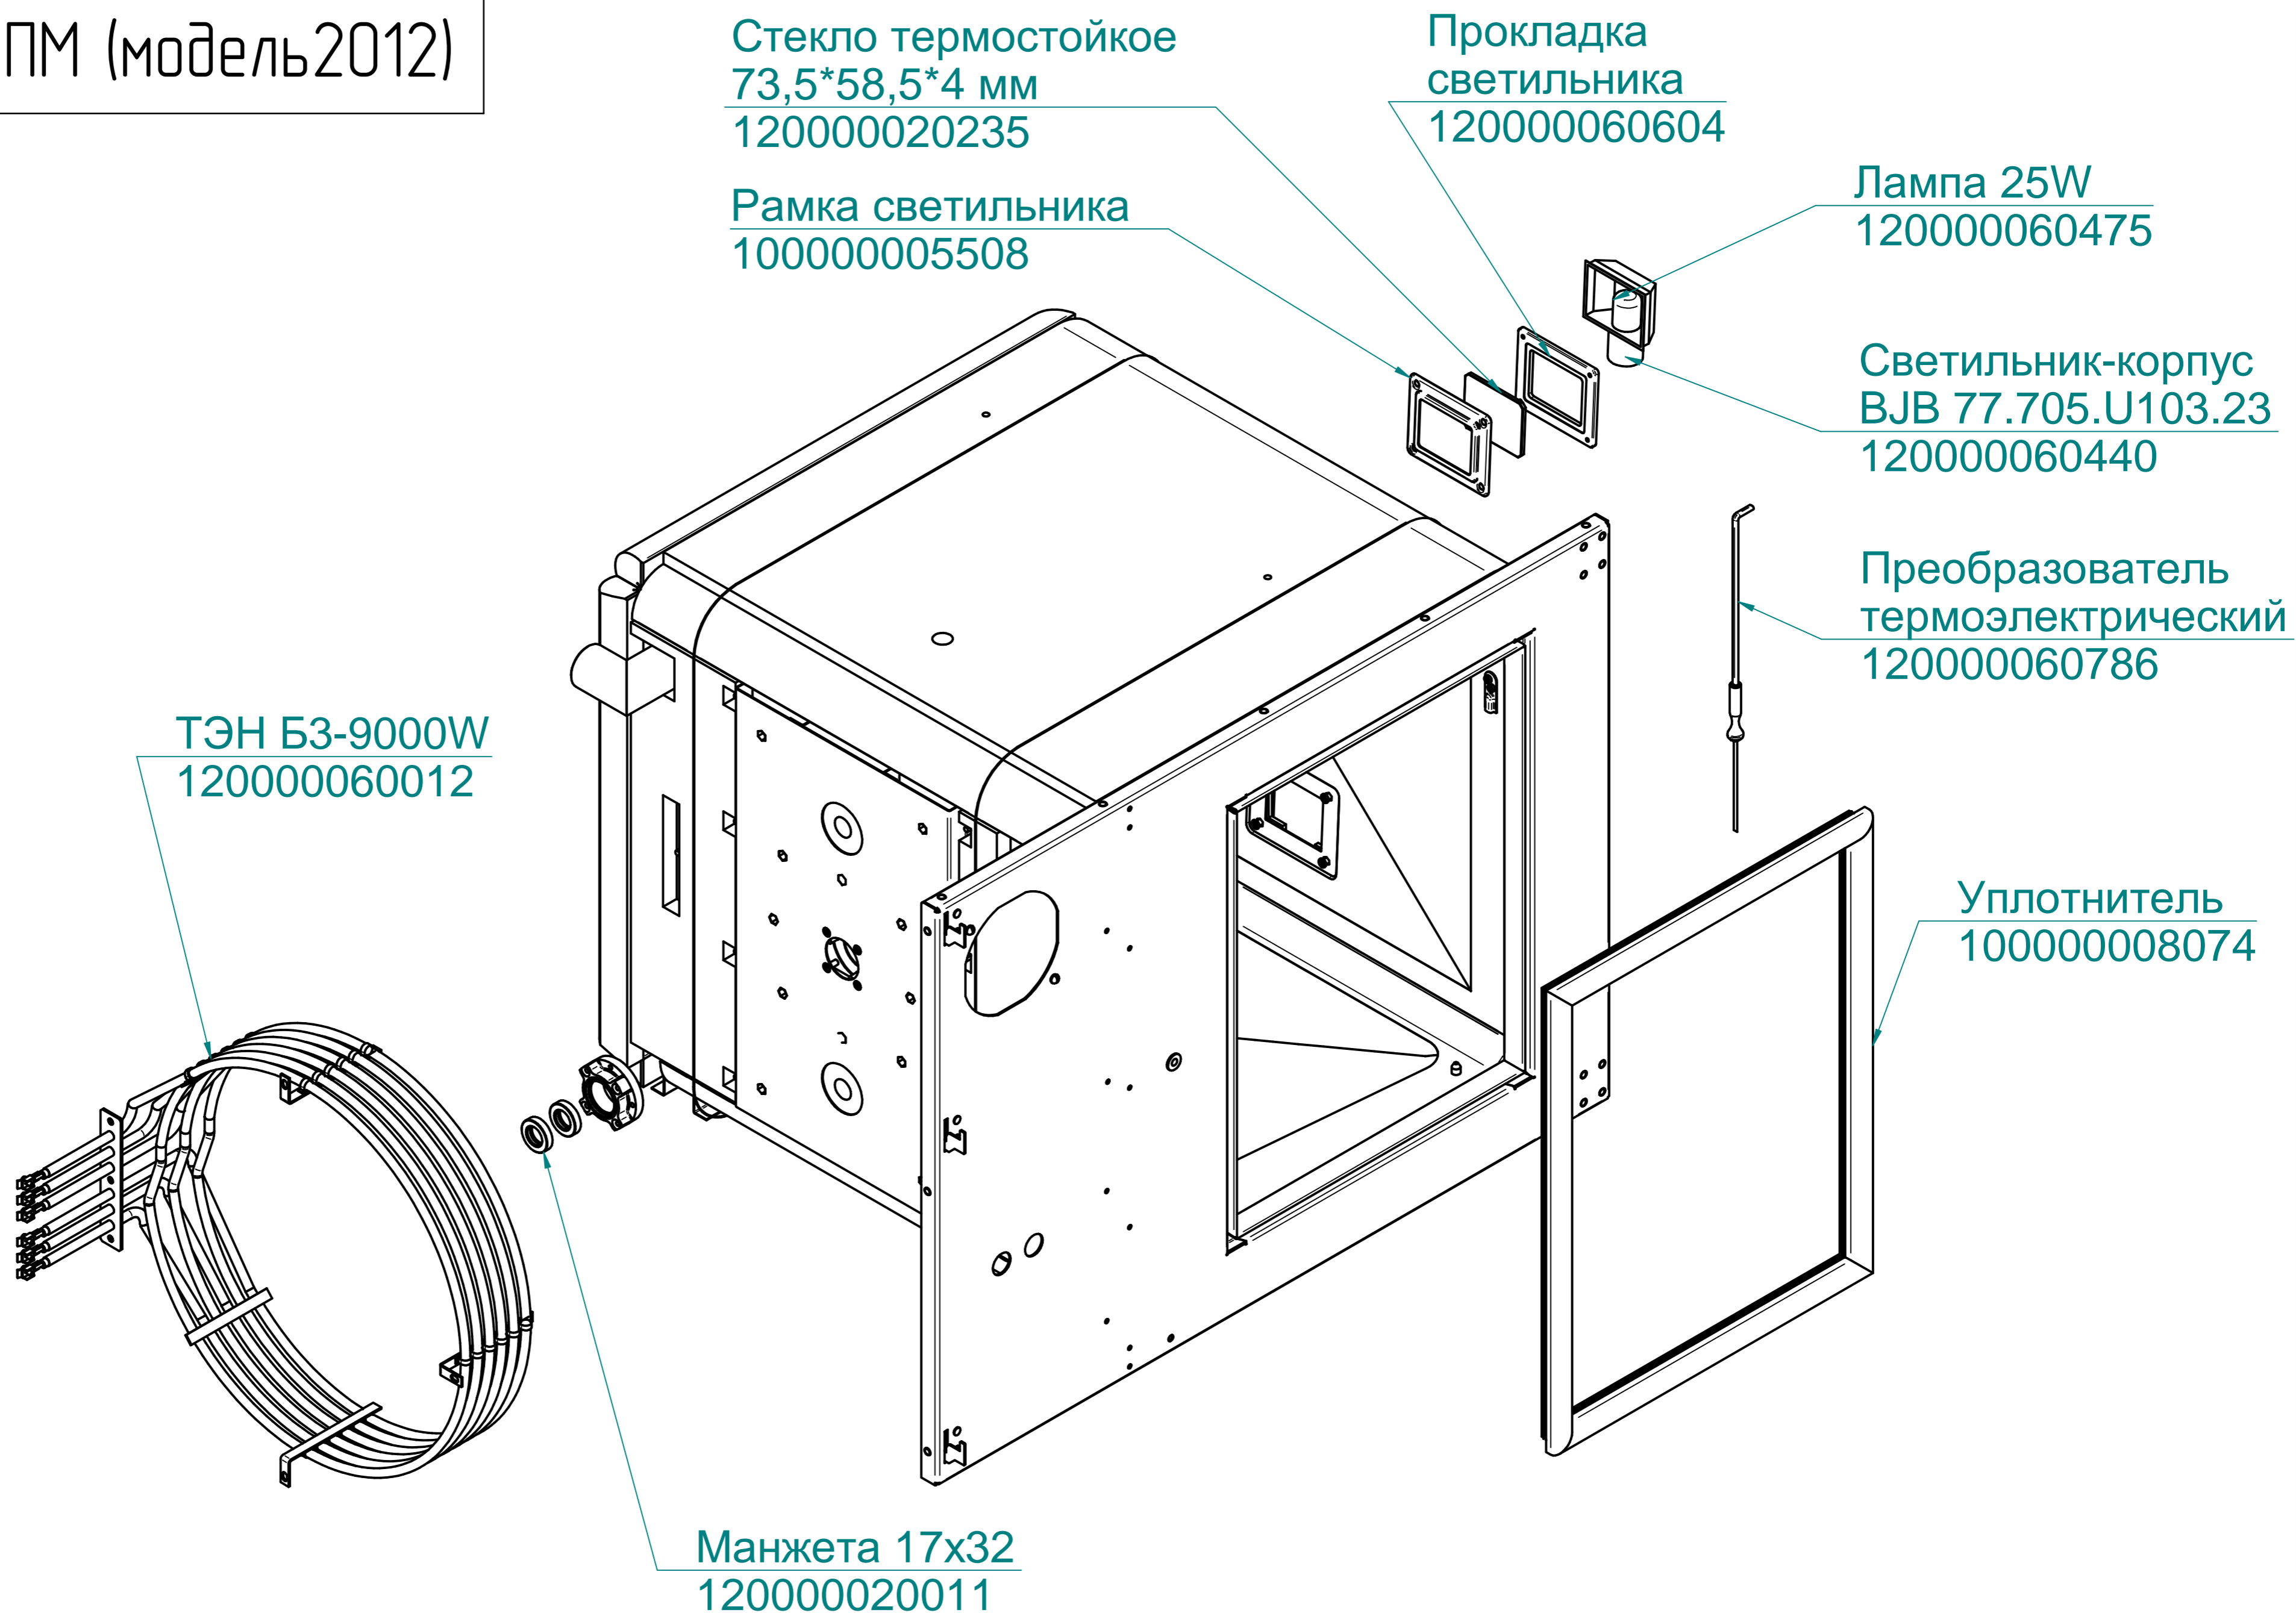

ПКА6-11ПМ.7111.005РС
Пароконвектомат
ПКА6-1/1ПМ (модель 2012)

Преобразователь
ТС1763-ХК-60-2500
120000060713

Кольцо 42-50-46
120000020174

Прокладка
1001936

Заглушка
120000002744

ПКА10-11ПМ.7145.006РС
Пароконвектомат
ПКА10-1/1ПМ (модель 2012)