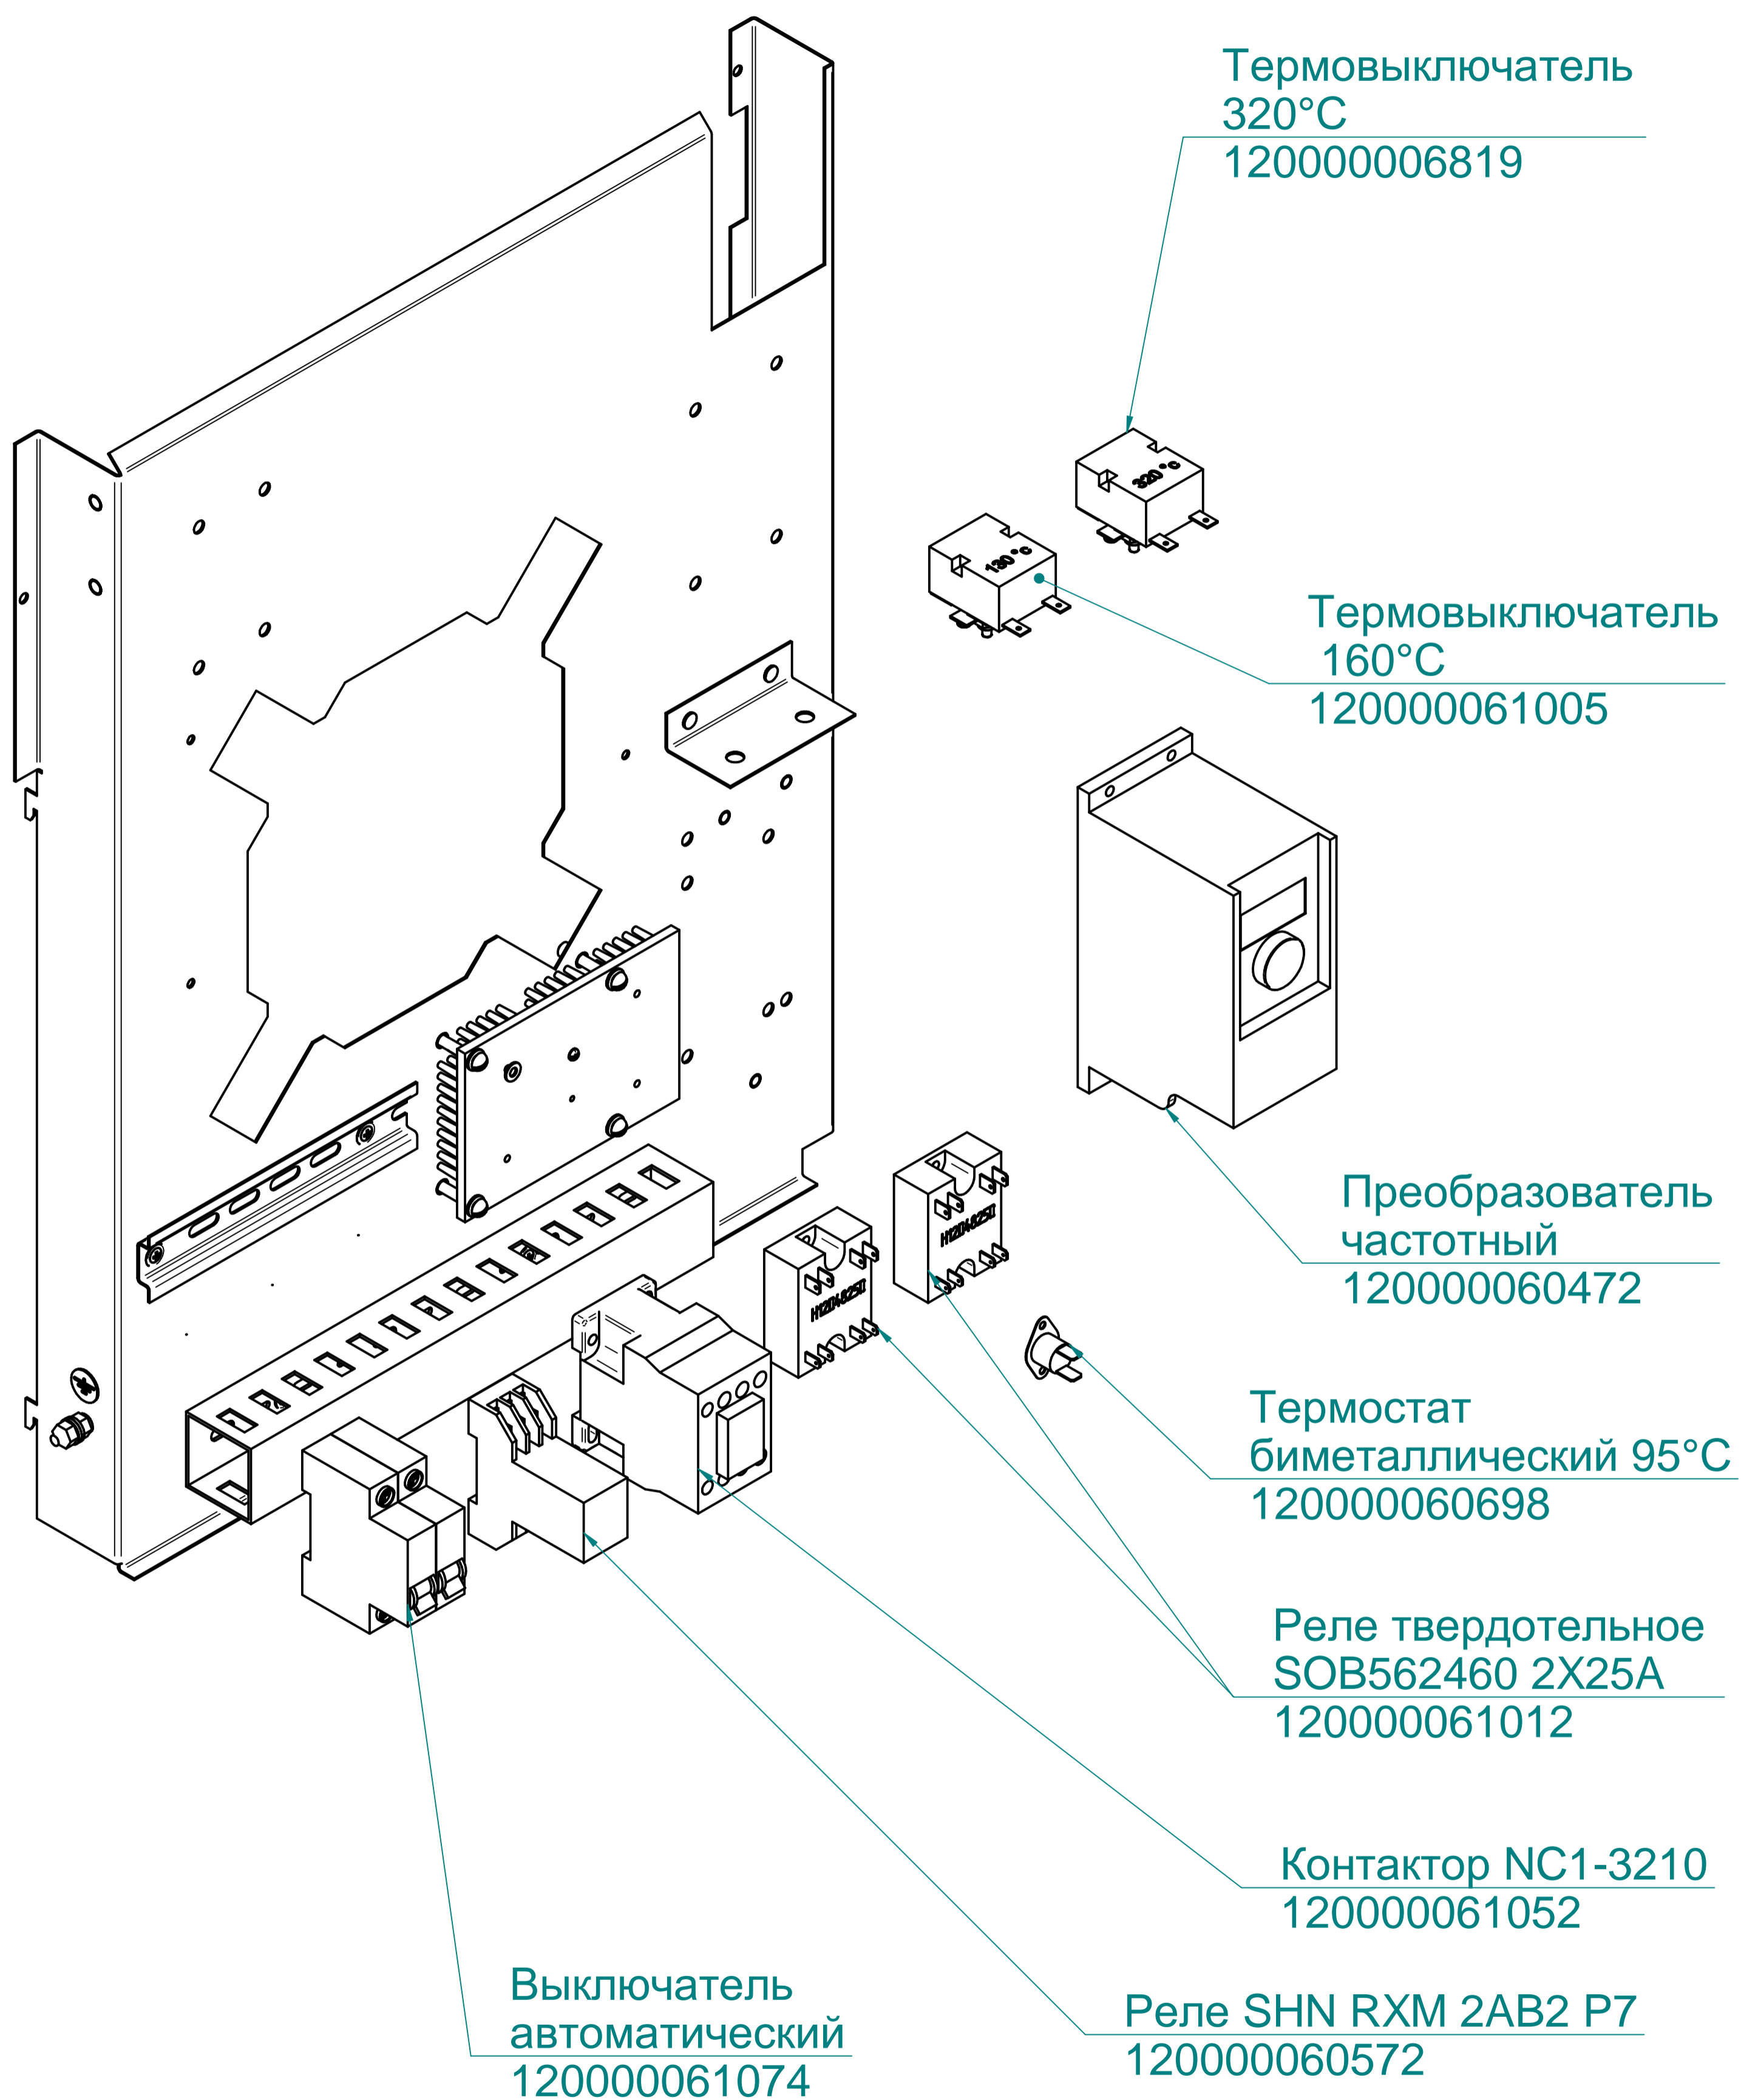

ПКА6-11ПМ.7111.007РС
Пароконвектомат
ПКА6-1/1ПМ (модель 2012)