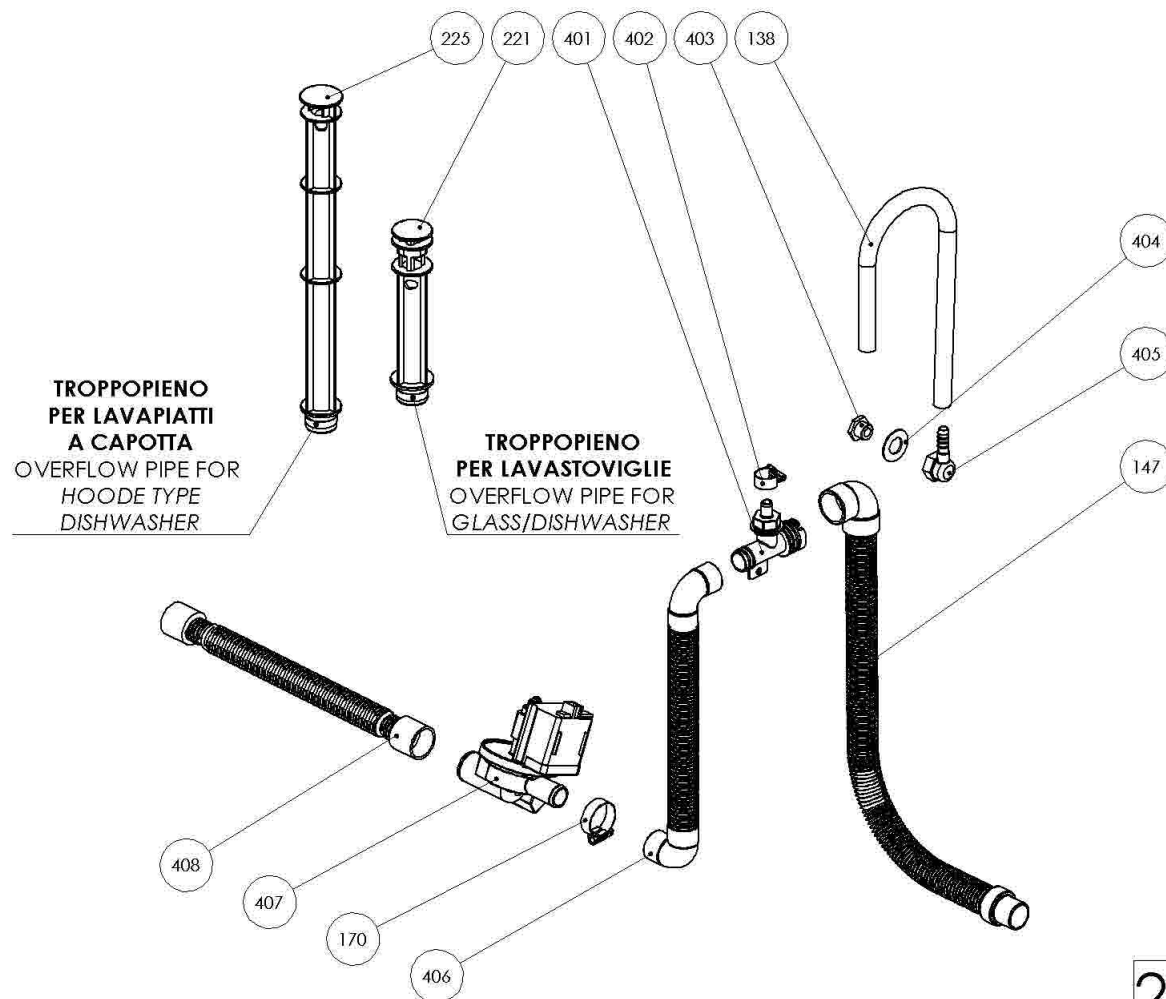

(print on 18/03/2016)

N	ITEM
138	1380
170	510
221	104461
225	104464
401	1343
402	505
403	1346
404	1345
405	1344
406	5075
407	5000
408	5080

214 - DP50