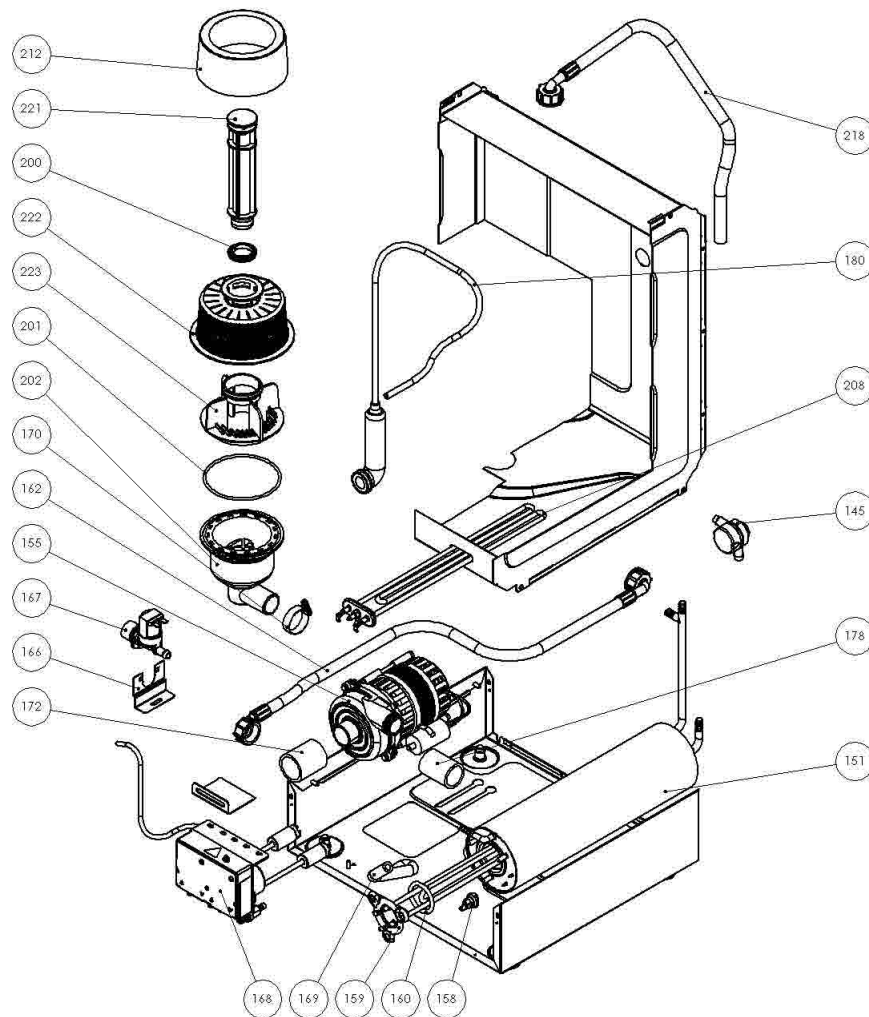

EC208E - LAVABICCHIERI ECO CLEAN CESTO QUADRO 40x40 DP50 ELECTRONIC

(print on 18/03/2016)

EC208E - LAVABICCHIERI ECO CLEAN CESTO QUADRO 40x40 DP50 ELECTRONIC

(print on 18/03/2016)

N	ITEM
91	400534
93	400551
95	3290
111	208502
112	400522
113	4000
113	4001
114	100545
116	4100
117	400517
118	208540
119	1225
121	400564
122	100546
123	400572

EC208E - LAVABICCHIERI ECO CLEAN CESTO QUADRO 40x40 DP50 ELECTRONIC

(print on 18/03/2016)

N	ITEM
151	205421
155	8500
159	103420
160	103416
161	100550
162	1305
166	4325
167	103370
168	1275K
169	1381
170	510
178	103038
180	3280
201	104445
202	104441
208	103408
212	104458
214	DP50
218	100725
221	104461
222	104455
223	104450
225	104464

EC208E - LAVABICCHIERI ECO CLEAN CESTO QUADRO 40x40 DP50 ELECTRONIC

(print on 18/03/2016)

N	ITEM
138	1380
145	1500
146	103555
147	1335

(print on 18/03/2016)

N	ITEM
31	104405
38	104100
39	104011
40	104012
41	104040
42	1415
43	104000
44	104010
46	208800
53	208851
59	104402
65	104221
66	104257
70	104410
76	104401

EC208E - LAVABICCHIERI ECO CLEAN CESTO QUADRO 40x40 DP50 ELECTRONIC

(print on 18/03/2016)

N	ITEM
381	1261
382	1216
383	503
384	1217
385	1211B
386	1211A
387	1420
388	1421
389	1215
390	1218

EC208E - LAVABICCHIERI ECO CLEAN CESTO QUADRO 40x40 DP50 ELECTRONIC