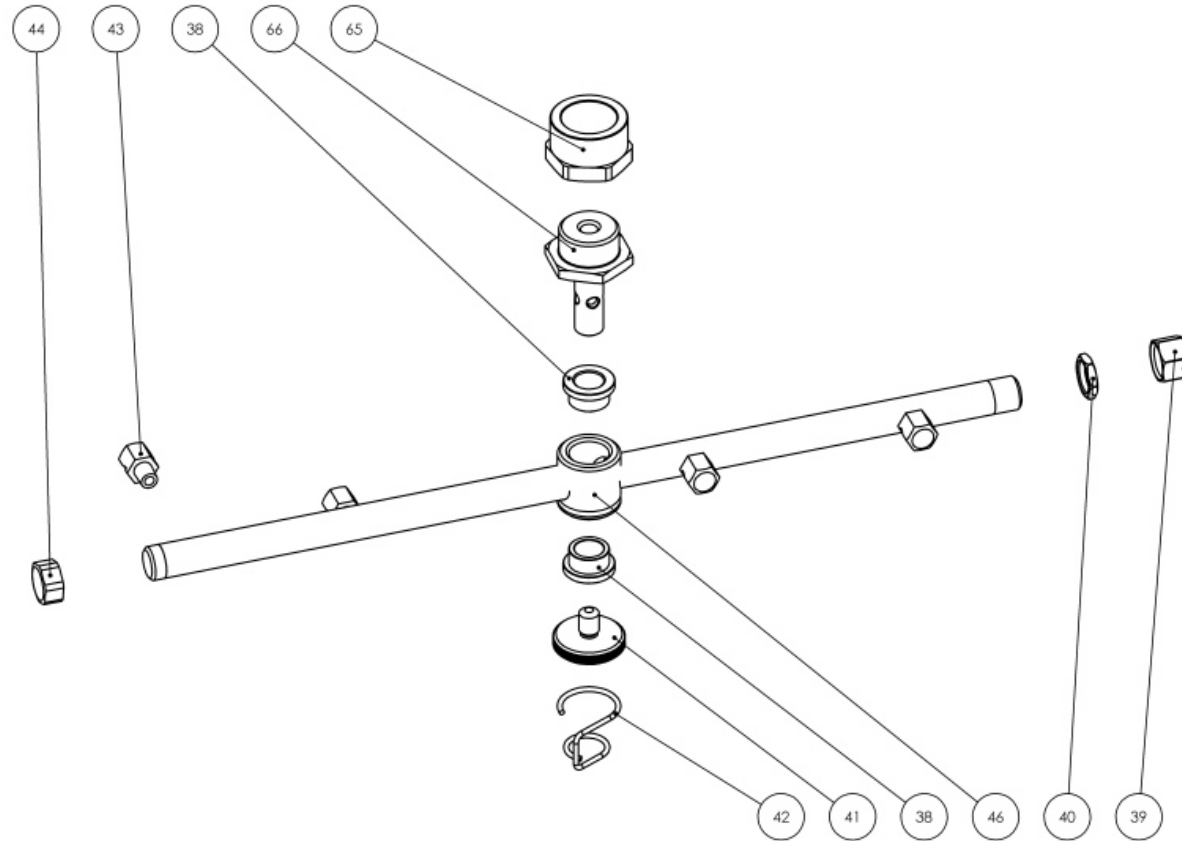

EC208E - LAVABICCHIERI ECO CLEAN CESTO QUADRO 40x40 DP50 ELECTRONIC

(print on 18/03/2016)

N	ITEM
138	1380
145	1500
146	103555
147	1335

(print on 18/03/2016)

N	ITEM
31	104405
38	104100
39	104011
40	104012
41	104040
42	1415
43	104000
44	104010
46	208800
53	208851
59	104402
65	104221
66	104257
70	104410
76	104401

EC208E - LAVABICCHIERI ECO CLEAN CESTO QUADRO 40x40 DP50 ELECTRONIC

(print on 18/03/2016)

N	ITEM
31	104405
38	104100
39	104011
40	104012
41	104040
42	1415
43	104000
44	104010
46	208800
53	208851
59	104402
65	104221
66	104257
70	104410
76	104401

EC208E - LAVABICCHIERI ECO CLEAN CESTO QUADRO 40x40 DP50 ELECTRONIC

(print on 18/03/2016)

N	ITEM
11	103383
13	440050
14	103779
15	103781
16	103766
17	103765
18	103770
19	103700
20	103556
21	103760
22	103539

EC208E - LAVABICCHIERI ECO CLEAN CESTO QUADRO 40x40 DP50 ELECTRONIC

(print on 18/03/2016)

N	ITEM
381	1261
382	1216
383	503
384	1217
385	1211B
386	1211A
387	1420
388	1421
389	1215
390	1218

EC208E - LAVABICCHIERI ECO CLEAN CESTO QUADRO 40x40 DP50 ELECTRONIC