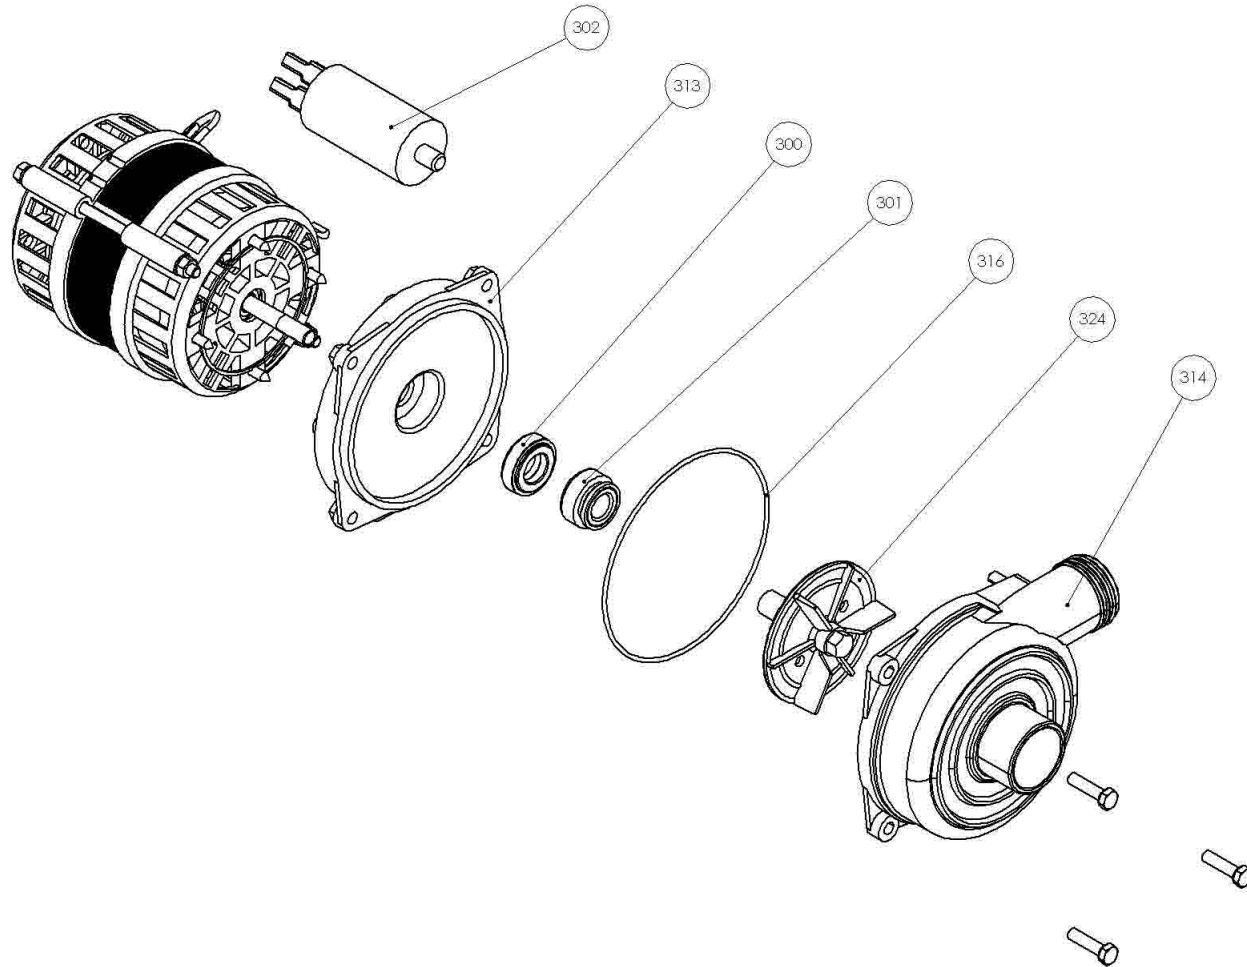

EC208E - LAVABICCHIERI ECO CLEAN CESTO QUADRO 40x40 DP50 ELECTRONIC

(print on 18/03/2016)

N	ITEM
300	6013
301	6014
302	6015
313	8003
314	8010
316	8012
324	8511