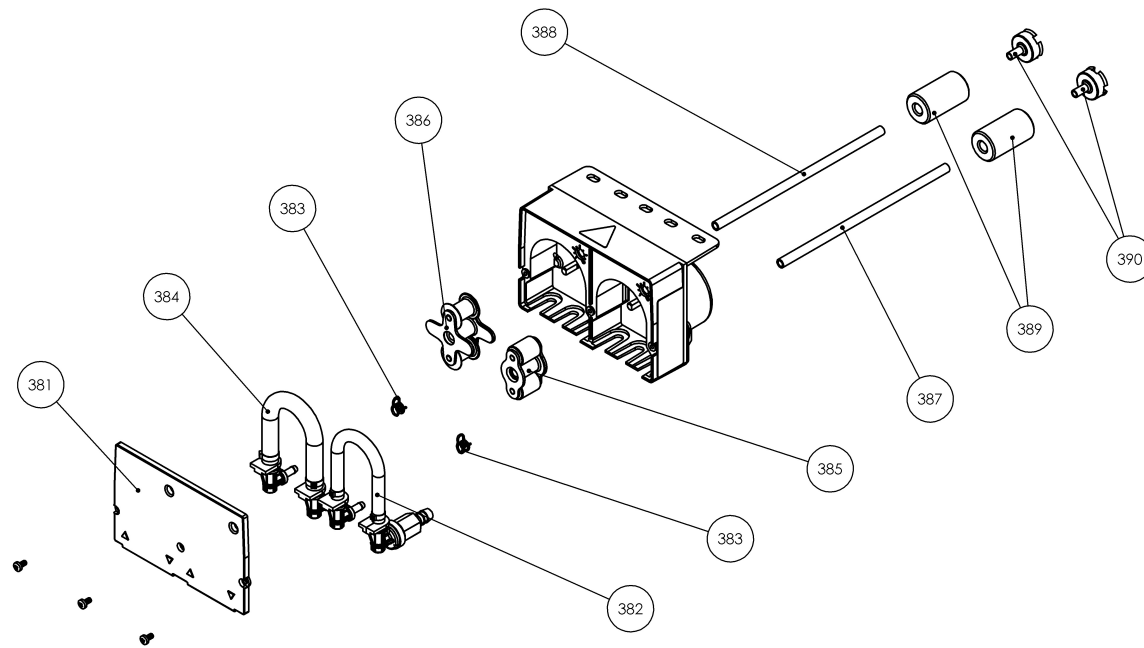

EC208E - LAVABICCHIERI ECO CLEAN CESTO QUADRO 40x40 DP50 ELECTRONIC

(print on 18/03/2016)

N	ITEM
11	103383
13	440050
14	103779
15	103781
16	103766
17	103765
18	103770
19	103700
20	103556
21	103760
22	103539

EC208E - LAVABICCHIERI ECO CLEAN CESTO QUADRO 40x40 DP50 ELECTRONIC

(print on 18/03/2016)

N	ITEM
381	1261
382	1216
383	503
384	1217
385	1211B
386	1211A
387	1420
388	1421
389	1215
390	1218

EC208E - LAVABICCHIERI ECO CLEAN CESTO QUADRO 40x40 DP50 ELECTRONIC