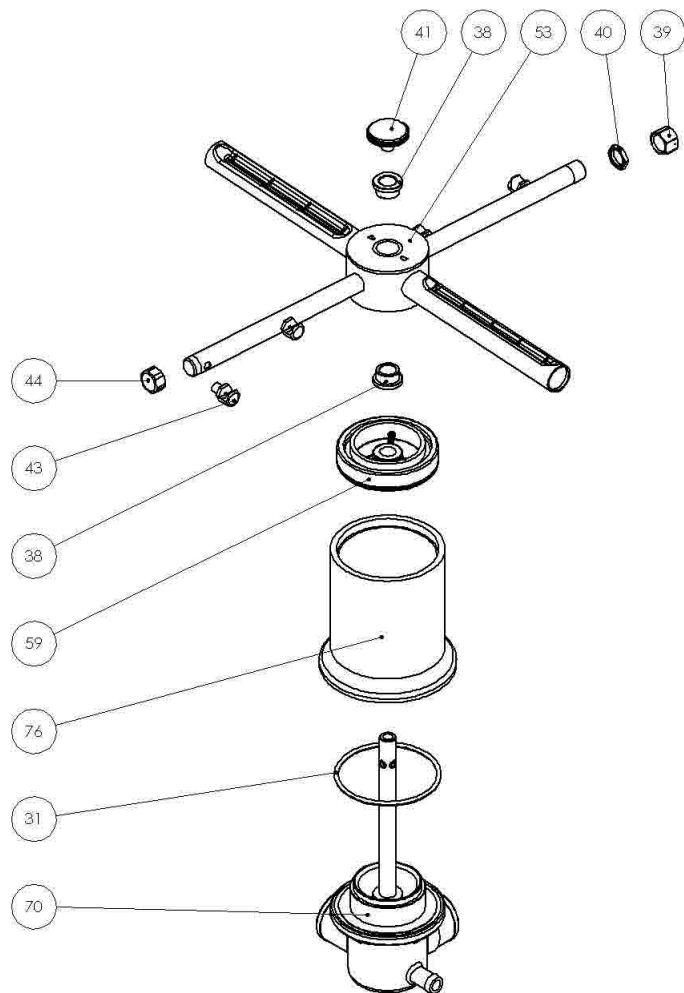

EC208E - LAVABICCHIERI ECO CLEAN CESTO QUADRO 40x40 DP50 ELECTRONIC

(print on 18/03/2016)

EC208E - LAVABICCHIERI ECO CLEAN CESTO QUADRO 40x40 DP50 ELECTRONIC

(print on 18/03/2016)

N	ITEM
91	400534
93	400551
95	3290
111	208502
112	400522
113	4000
113	4001
114	100545
116	4100
117	400517
118	208540
119	1225
121	400564
122	100546
123	400572

EC208E - LAVABICCHIERI ECO CLEAN CESTO QUADRO 40x40 DP50 ELECTRONIC

(print on 18/03/2016)

N	ITEM
151	205421
155	8500
159	103420
160	103416
161	100550
162	1305
166	4325
167	103370
168	1275K
169	1381
170	510
178	103038
180	3280
201	104445
202	104441
208	103408
212	104458
214	DP50
218	100725
221	104461
222	104455
223	104450
225	104464

EC208E - LAVABICCHIERI ECO CLEAN CESTO QUADRO 40x40 DP50 ELECTRONIC

(print on 18/03/2016)

N	ITEM
138	1380
145	1500
146	103555
147	1335

(print on 18/03/2016)

N	ITEM
31	104405
38	104100
39	104011
40	104012
41	104040
42	1415
43	104000
44	104010
46	208800
53	208851
59	104402
65	104221
66	104257
70	104410
76	104401

EC208E - LAVABICCHIERI ECO CLEAN CESTO QUADRO 40x40 DP50 ELECTRONIC

(print on 18/03/2016)

N	ITEM
31	104405
38	104100
39	104011
40	104012
41	104040
42	1415
43	104000
44	104010
46	208800
53	208851
59	104402
65	104221
66	104257
70	104410
76	104401