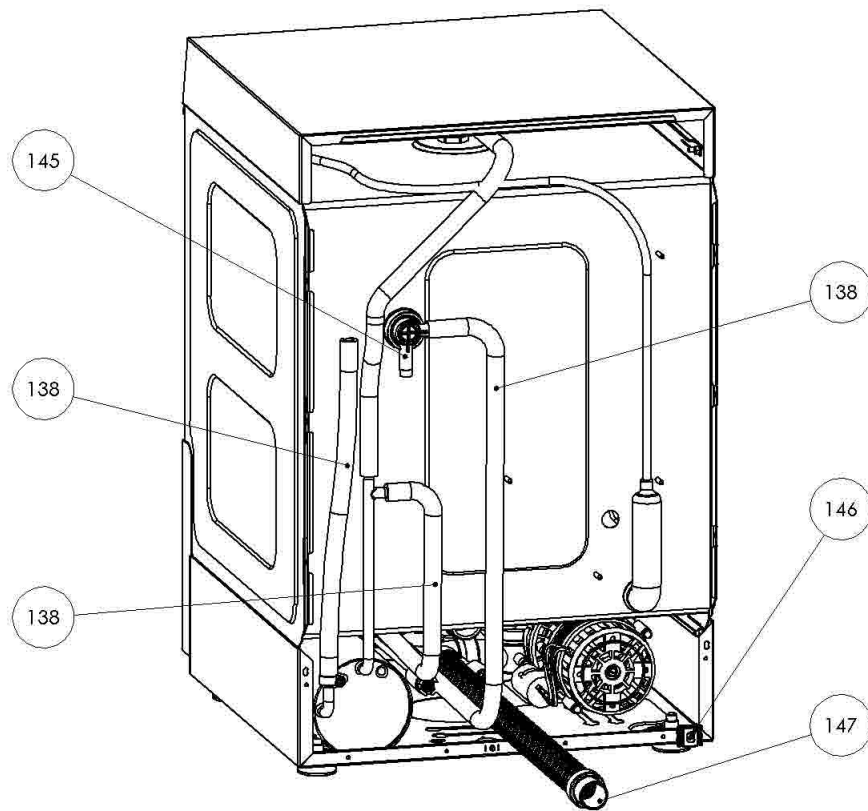

EC208E - LAVABICCHIERI ECO CLEAN CESTO QUADRO 40x40 DP50 ELECTRONIC

(print on 18/03/2016)

EC208E - LAVABICCHIERI ECO CLEAN CESTO QUADRO 40x40 DP50 ELECTRONIC

(print on 18/03/2016)

N	ITEM
91	400534
93	400551
95	3290
111	208502
112	400522
113	4000
113	4001
114	100545
116	4100
117	400517
118	208540
119	1225
121	400564
122	100546
123	400572

EC208E - LAVABICCHIERI ECO CLEAN CESTO QUADRO 40x40 DP50 ELECTRONIC

(print on 18/03/2016)

N	ITEM
151	205421
155	8500
159	103420
160	103416
161	100550
162	1305
166	4325
167	103370
168	1275K
169	1381
170	510
178	103038
180	3280
201	104445
202	104441
208	103408
212	104458
214	DP50
218	100725
221	104461
222	104455
223	104450
225	104464

EC208E - LAVABICCHIERI ECO CLEAN CESTO QUADRO 40x40 DP50 ELECTRONIC

(print on 18/03/2016)

N	ITEM
138	1380
145	1500
146	103555
147	1335

(print on 18/03/2016)

N	ITEM
31	104405
38	104100
39	104011
40	104012
41	104040
42	1415
43	104000
44	104010
46	208800
53	208851
59	104402
65	104221
66	104257
70	104410
76	104401

EC208E - LAVABICCHIERI ECO CLEAN CESTO QUADRO 40x40 DP50 ELECTRONIC

(print on 18/03/2016)

N	ITEM
31	104405
38	104100
39	104011
40	104012
41	104040
42	1415
43	104000
44	104010
46	208800
53	208851
59	104402
65	104221
66	104257
70	104410
76	104401