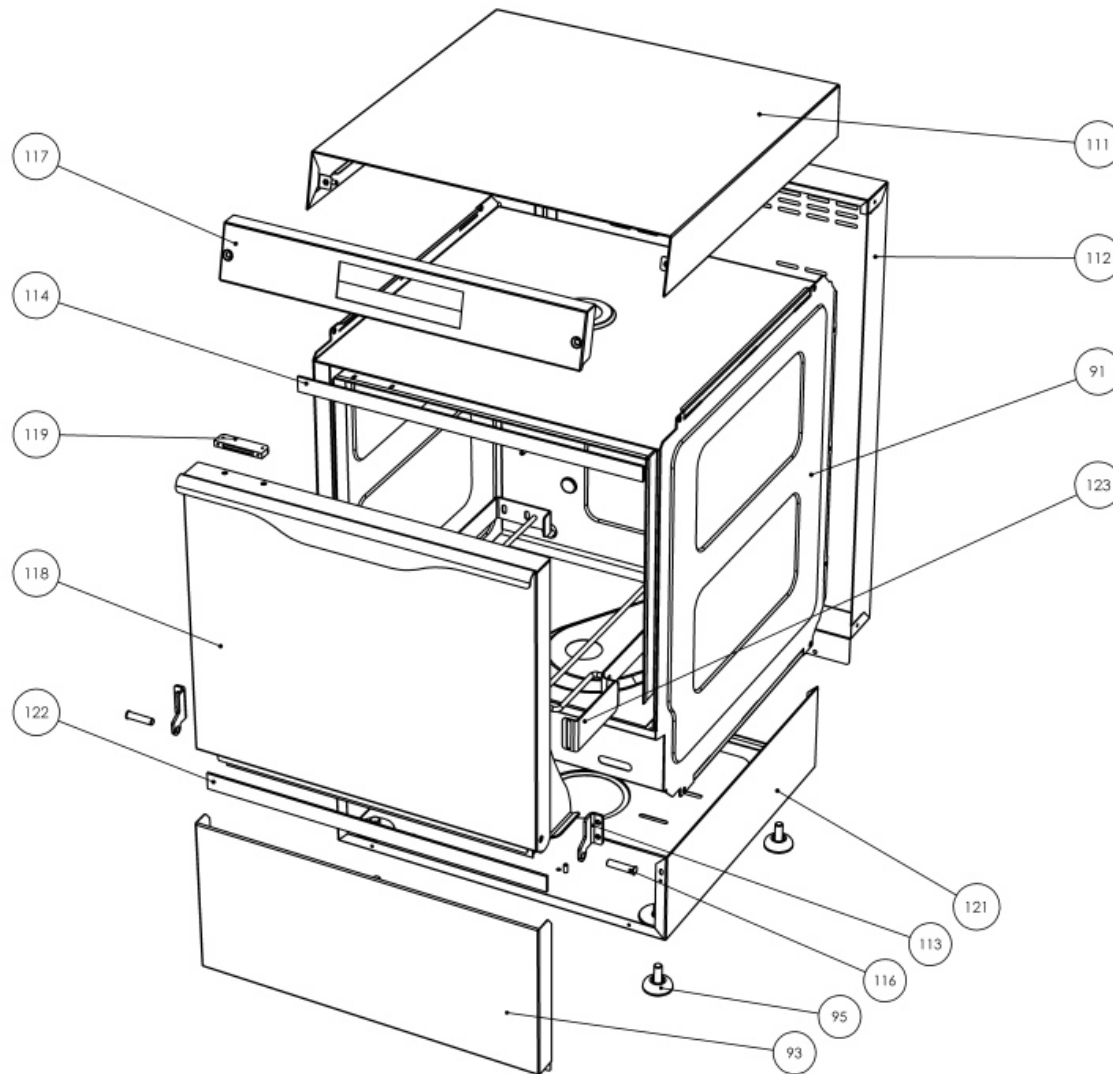

EC208E - LAVABICCHIERI ECO CLEAN CESTO QUADRO 40x40 DP50 ELECTRONIC

(print on 18/03/2016)

EC208E - LAVABICCHIERI ECO CLEAN CESTO QUADRO 40x40 DP50 ELECTRONIC

(print on 18/03/2016)

N	ITEM
91	400534
93	400551
95	3290
111	208502
112	400522
113	4000
113	4001
114	100545
116	4100
117	400517
118	208540
119	1225
121	400564
122	100546
123	400572

EC208E - LAVABICCHIERI ECO CLEAN CESTO QUADRO 40x40 DP50 ELECTRONIC

(print on 18/03/2016)

N	ITEM
151	205421
155	8500
159	103420
160	103416
161	100550
162	1305
166	4325
167	103370
168	1275K
169	1381
170	510
178	103038
180	3280
201	104445
202	104441
208	103408
212	104458
214	DP50
218	100725
221	104461
222	104455
223	104450
225	104464

EC208E - LAVABICCHIERI ECO CLEAN CESTO QUADRO 40x40 DP50 ELECTRONIC

(print on 18/03/2016)

N	ITEM
138	1380
145	1500
146	103555
147	1335

(print on 18/03/2016)

N	ITEM
31	104405
38	104100
39	104011
40	104012
41	104040
42	1415
43	104000
44	104010
46	208800
53	208851
59	104402
65	104221
66	104257
70	104410
76	104401

EC208E - LAVABICCHIERI ECO CLEAN CESTO QUADRO 40x40 DP50 ELECTRONIC

(print on 18/03/2016)

N	ITEM
31	104405
38	104100
39	104011
40	104012
41	104040
42	1415
43	104000
44	104010
46	208800
53	208851
59	104402
65	104221
66	104257
70	104410
76	104401