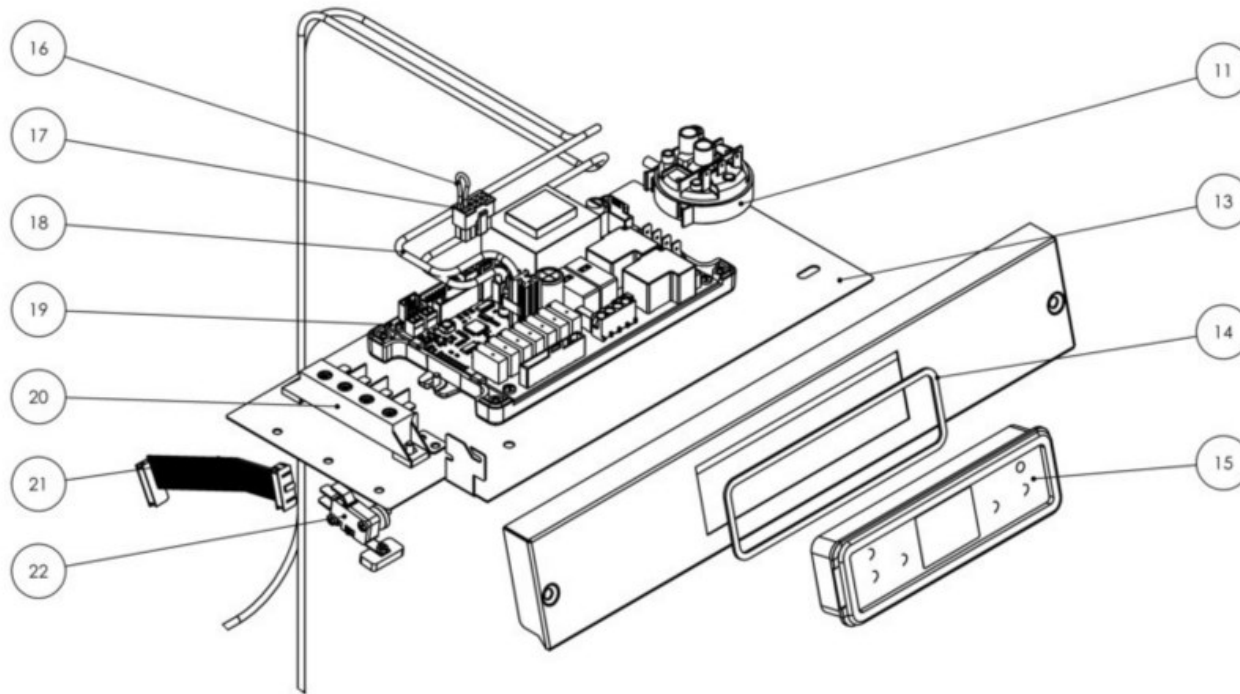

EC208E - LAVABICCHIERI ECO CLEAN CESTO QUADRO 40x40 DP50 ELECTRONIC

(print on 18/03/2016)

N	ITEM
31	104405
38	104100
39	104011
40	104012
41	104040
42	1415
43	104000
44	104010
46	208800
53	208851
59	104402
65	104221
66	104257
70	104410
76	104401

EC208E - LAVABICCHIERI ECO CLEAN CESTO QUADRO 40x40 DP50 ELECTRONIC

(print on 18/03/2016)

N	ITEM
11	103383
13	440050
14	103779
15	103781
16	103766
17	103765
18	103770
19	103700
20	103556
21	103760
22	103539

EC208E - LAVABICCHIERI ECO CLEAN CESTO QUADRO 40x40 DP50 ELECTRONIC

(print on 18/03/2016)

N	ITEM
381	1261
382	1216
383	503
384	1217
385	1211B
386	1211A
387	1420
388	1421
389	1215
390	1218

EC208E - LAVABICCHIERI ECO CLEAN CESTO QUADRO 40x40 DP50 ELECTRONIC