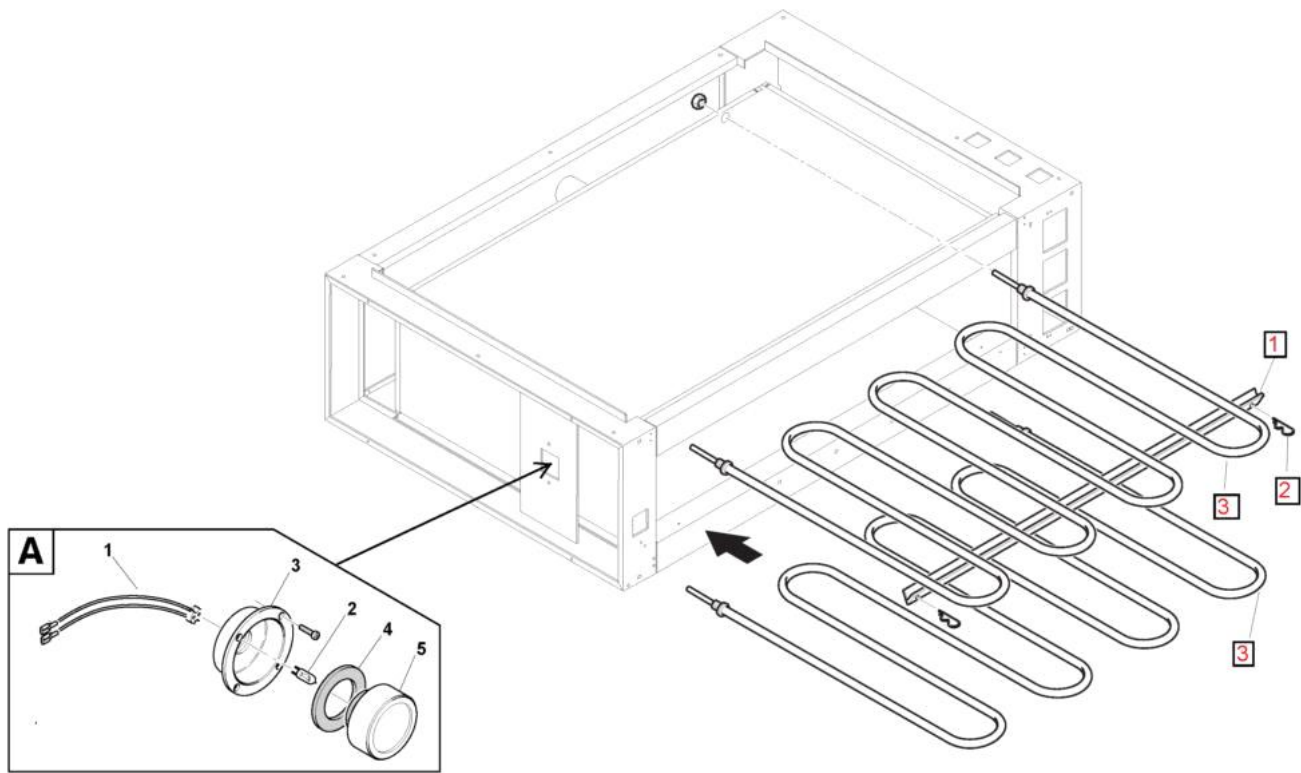

Struttura forno (DM 435/635S/635L/935) (DM  
430/630S/630L/930)

Pos	Codice	Descrizione	notes	Prezzo (EUR)
1A	E9P08	Coperchio	935	
1A	E9P10	Coperchio	635S	
1A	E9PC1	Coperchio	930	

Struttura forno (DB 835/1235S/1235L) (DB  
830/1230S/1230L)

Pos	Codice	Descrizione	notes	
0001	E3E15	Camino esterno	Optional	
0002	WCE37	TAPPO INF.CAM.EST.S.2000 ACC.	Optional	
0003	E3P83	Fianco	DX-SX / 835-1235L-830-1230L	
0003	E3P97	Fianco	1235S-1230S	
0004	E3PC0	Coperchio - 435 DS	835-1235S	
0004	E3PC5	Coperchio	830-1230S	
0004	E9P07	Coperchio	1235L-1230L	
0005	E3F11	Schienale	830-1230S	
0005	E3F26	Schienale	1235L	
0005	E3P81	Schienale	835-1235S	
0005	E3P95	Schienale	1230L	
0006	E3P20	FRONT.SX M+D.830+835+1230S+L	SX	
0007	E3F03	Frontale	DX	
0008	E3P50	Cappa	830-1230S	
0008	E3P57	Cappa	1230L	
0008	E3PT4	Cappa - 435 DS	835-1235S	
0008	E9PT1	Cappa	1235L	
0009	E3F18	Scivolo divisorio	830-1230S	
0009	E3F25	Scivolo divisorio	1235L	
0009	E3P82	Scivolo divisorio	835-1235S	
0009	E3P99	Scivolo divisorio	1230L	
0010	E3F15	Scivolo	835-1235S	
0010	E3F17	Scivolo	1230S	
0010	E3F57	Ribassa camera	830	
0010	E3P56	Scivolo	1230L	
0010	E9PT2	Scivolo	1235L	
0011	AL331	PIETRA 628X606X14 F.430 DS	830 / 628x606x14	
0011	AL332	PIETRA REFR.695X365X14 435 DS	835 / 695x365x14	
0011	AL336	PIETRA 928X606X14 630L+S+MF630	1230S-1230L / 928x606x14	
0011	AL341	PIETRA 355X1047X14 DM+MM635S	1235S / 355x1047x14	
0011	AL342	PIETRA 557,5X697X14 635L DM+MM	1235L / 557,5x697x14	
0012	E3G03	Protezione	1230L	
0012	E3G05	Protezione	1230S	
0012	E3G06	Protezione	830	
0012	E3G09	Protezione	835-1235S	
0012	E9G02	Protezione	1235L	
0013	MD008	Molletta		
0014	E3F22	Contenimento lampada		
0015	E3PC4	Coperchio	1230S	
0015	E9P10	Coperchio	1235S	
0016	E3F54	Ribassa camera	830-1230S	
0016	E3F55	Ribassa camera	1230L	
0016	E3F57	Ribassa camera	835-1235S	
0016	E3F58	Ribassa camera	1235L	