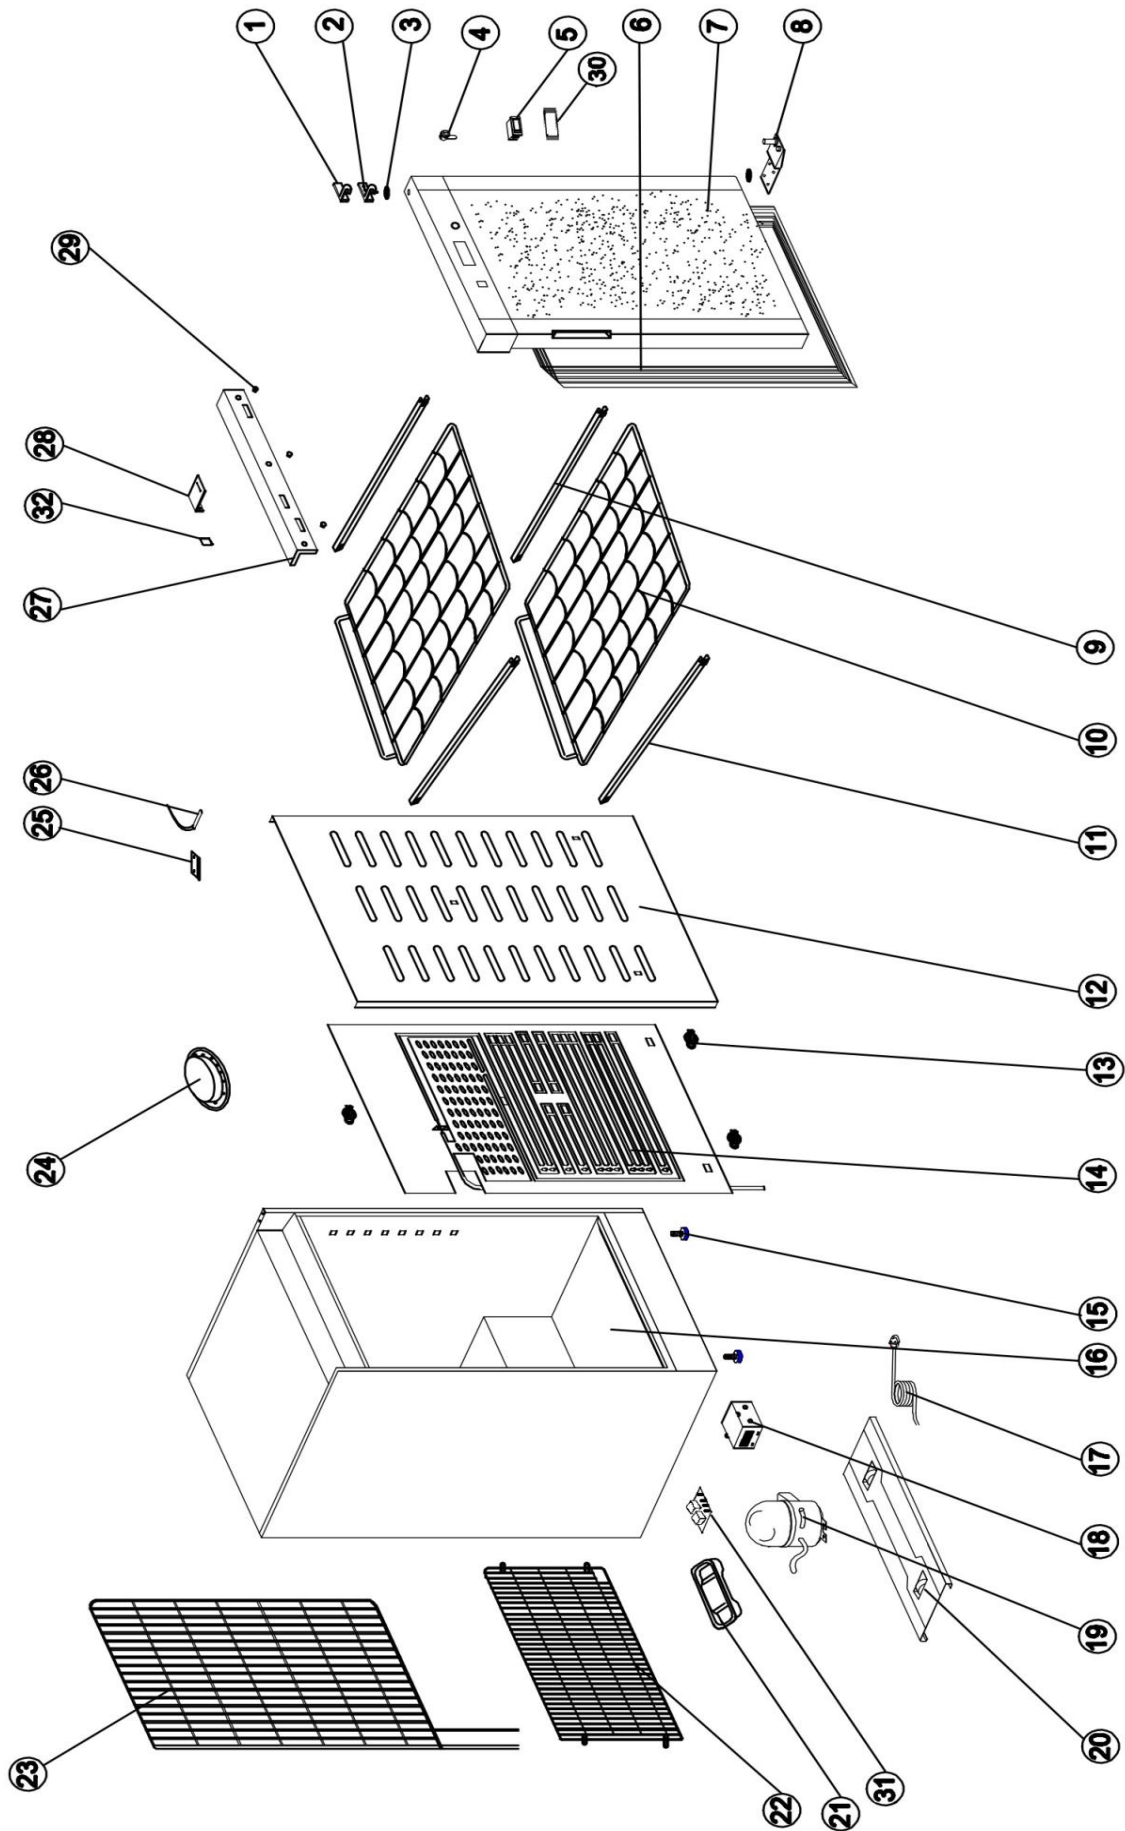

## **Weinkühlschrank, 45 Flaschen**

Artikel-Nr.  
70627001 (AKD100W)

---

### **Explosionszeichnung / Ersatzteile**

---

Bitte bei Ersatzteilbestellung immer Artikelnummer und  
Seriennummer mit angeben!

# SPARE PART LIST / ESPLOSO AKD100W

## SPARE PART LIST / ESPLOSO AKD100W

REF.	CODE CODICE	DESCRIPTION	DESCRIZIONE
1		Black upper hinge cover	Carter cerniera superiore nero
2	R00752	Right upper hinge	Cerniera superiore destra
3			
4	R00753	Lock	Serratura
5	R00725	Digital control	Display digitale
6		Door gasket	Guarnizione
7		Glass door	Porta a vetro
8		Lower hinge	Cerniera inferiore
9+11	403610000	Pair of guides GDS02	Coppia guide GDS02
10	403620000	Wave shelf SHE01	Griglia onda SHE01
10	404690000	Flat shelf SHE16	Griglia piatta SHE16
10	403630000	Wooden shelf + pair of guide SHE02	Griglia legno + coppia guide SHE02
12		Evaporator cover	Carter evaporatore
13	R01166	Evaporator fixing	Fissaggio piastra evaporatore
14		Evaporator	Evaporatore
15	R00731	Feet	Piedino
16		Body	Carcassa
17		Electric cable	Cavo elettrico
18		Box	Scatola
19	R01105	Compressor R600a	Compressore R600a
20		Unit board + wheels	Piastra + ruote
21		Water condensation pan	Vaschetta condensa
22		Unit room grill	Griglia vano compressore
23		Condenser	Condensatore
24	R01527	Blue led light	Luce blu led
25		Probe support	Supporto sonda
26	R00750	Probe	Sonda
27		Black rear panel	Retro cruscotto nero
28		Black lock support	Chiusura serratura nero
29		Black plastic cap	Tappo nero retro cruscotto
30	R00748	Digital control label	Mostrina adesiva display
31	R00724	Electronic card	Scheda centralina digitale
32	R01523	Light switch	Interruttore luce