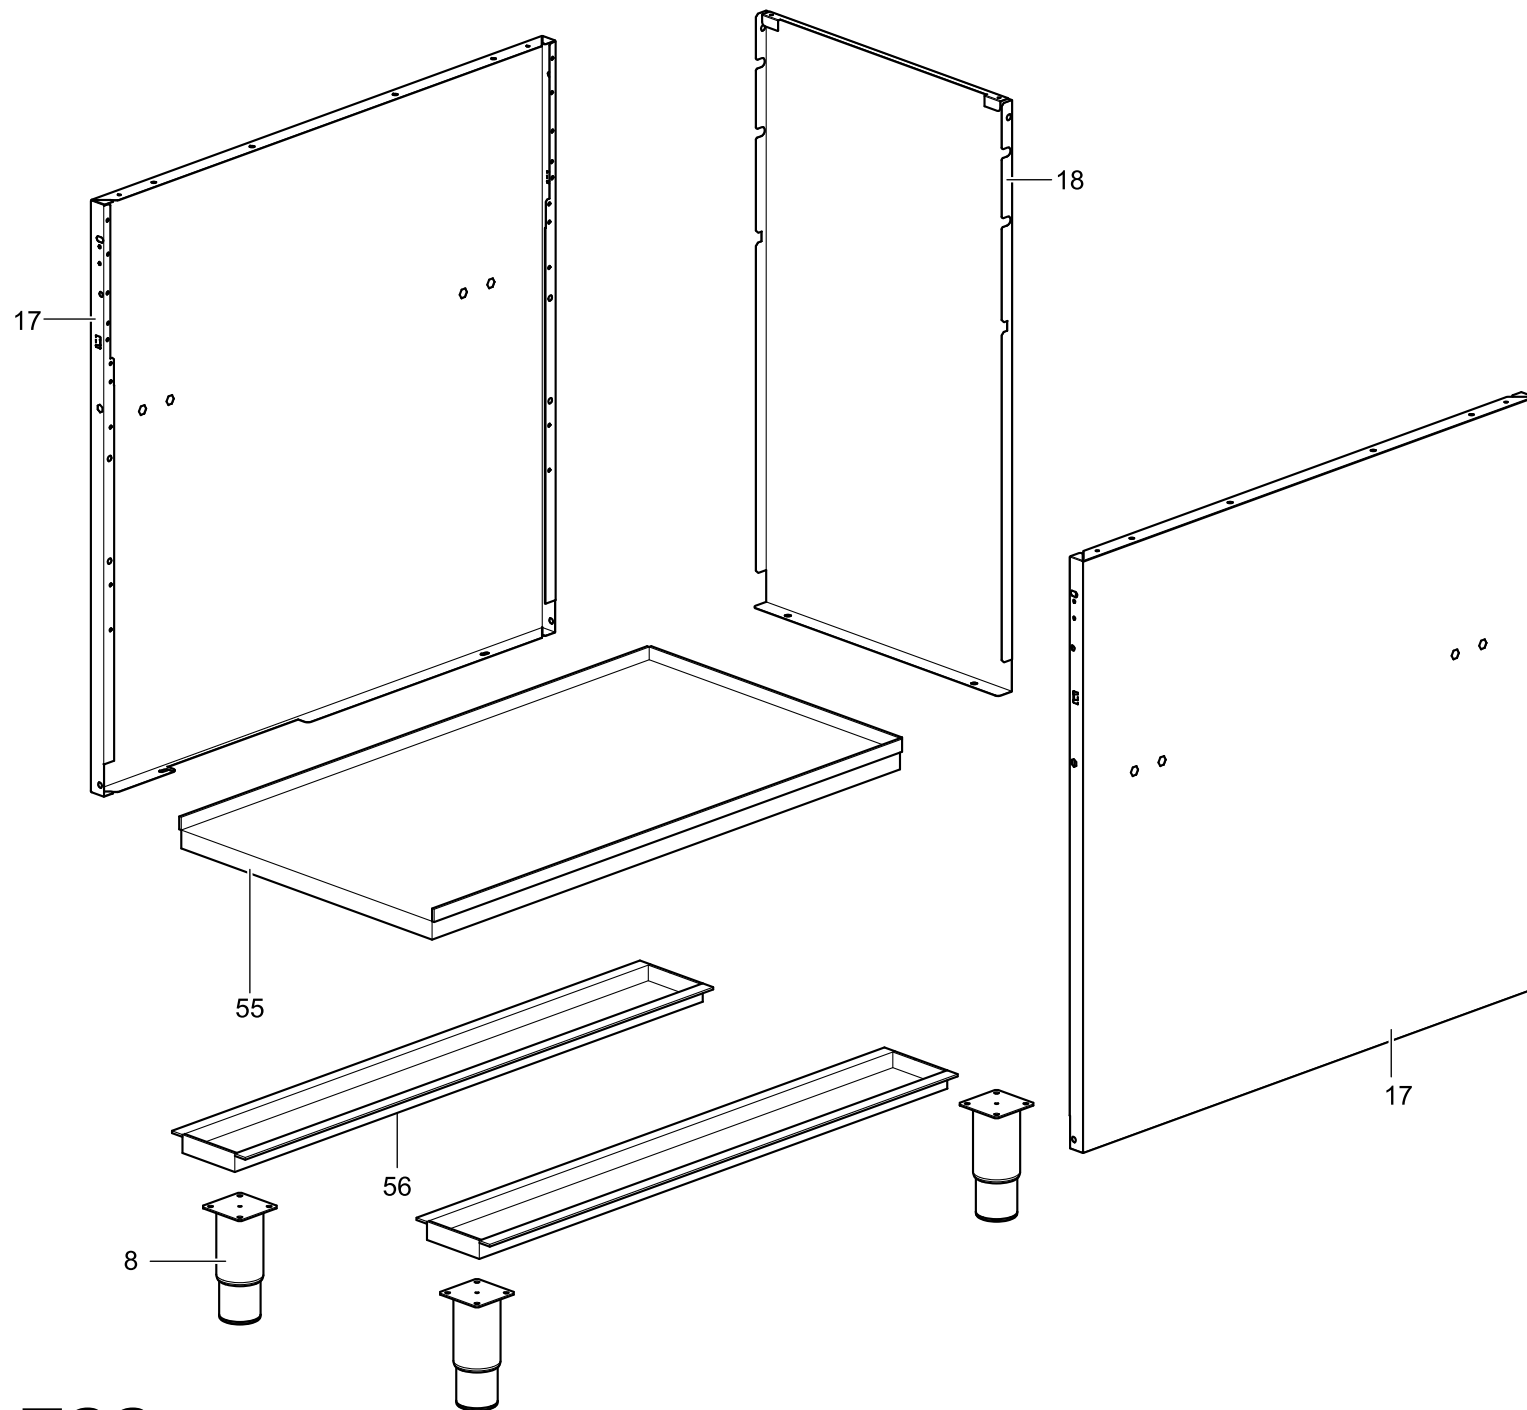

DOMINA 700

GBMA477

TAV. 700-029

GBMA477

DOMINA 700

TAV. 700-029

TAVOLA	POS.	CODICE	ITALIANO	FRANCESE	INGLESE	TEDESCO
TAV.700-029	1	VEDI MANUALE UGELLI	INIET.	INJECTEUR	INECTOR	INSPRITZER
TAV.700-029	2	RTCP700003	RUBINETTO CARICO ACQUA	ROBINET DE L'EAU	WATER TAP	WASSERHAHN
TAV.700-029	(3)	RTCP800033	CANDELETTA G100	ELECTRODE G100	SPARK PLUG G100	ZÜNDKERZE G100
TAV.700-029	(4)	RTCP800034	CORPO PILOTA G100	CORP VILLEUSE	PILOT BODY	PILOTBRENNER
TAV.700-029	(5)	VEDI MANUALE UGELLI	INIET. PILOTA	INJECTEUR VEILLEUSE	PILOT INJECTOR	PILOTBRENNEREINSPRITZE
TAV.700-029	(6)	RIC0004096	ACCENSIONE PIEZO + CAPPELLOTTO	ALLUMAGE PIEZO	PIEZO LIGHTING	PIEZOELEKTRISCHER ANZÜNDER
TAV.700-029	(7)	RTCU700296	T/COPPIA	THERMOUCOUPLE	THERMOUCOUPLE	THERMOELEMENT
TAV.700-029	8	RTCU700277	PIEDINO+T.S.G4SF9/150	PIED	FOOT	FUSS
TAV.700-029	9	RTCU900005	C/DADO	C/ECROU	C/NUT	C/MUTTER
TAV.700-029	10	RTCU900012	BICONO D.10	BICONE Ø10	BICONE Ø10	ZWEIKEGEL Ø10
TAV.700-029	11	RTCU900013	CALOTTA D.10	ÉCROU Ø10	NUT Ø10	MUTTER Ø10
TAV.700-029	(12)	RTCU900014	BICONO D.12	BICONE Ø12	BICONE Ø12	ZWEIKEGEL Ø12
TAV.700-029	13	RTCU900015	CALOTTA D.12	ÉCROU Ø12	NUT Ø12	MUTTER Ø12
TAV.700-029	(14)	RTCU900016	BICONO D.10 RUBINETTO	BICONE Ø 10 POUR ROBINET	BICONE Ø 10	ZWEIKEGEL Ø 10
TAV.700-029	15	162697	SUPPORTO INIETTORE	SUPPORT INJECTEUR	INJECTOR SUPPORT	EINSPRITZHALTERUNG
TAV.700-029	(16)	RTBF700023	CAVO ACCENSIONE	CABLE D'ALLUMAGE	LIGHTING CABLE	ZÜNDKABEL
TAV.700-029	17	166556	FIANCO	CÔTÉ	SIDE	SEITE
TAV.700-029	18	167248	POSTERIORE INOX	PANNEAU POSTÉRIEURE INOX	INOX BACK PANEL	INOX RÜCKWAND
TAV.700-029	20	167906	ASSIEME VASCA	CUVE	TANK	BEHÄLTER
TAV.700-029	21	167935	CAMERA COMBUSTIONE	CHAMBRE DE COMBUSTION	COMBUSTION CHAMBER	BRENNERKAMMER
TAV.700-029	22	160214	RUBINETTO SCARICO	ROBINET DE DÉCHARGE	WATER DISCHARGE TAP	ABLASSHAHN
TAV.700-029	23	167922	PARETE ANTERIORE CAMINO	PAROI AVANT CHEMINÉE	FLUE FRONT WALL	VORDERWAND
TAV.700-029	24	167923	PARETE POSTERIORE CAMINO	PAROI ARRIÈRE CHEMINÉE	FLUE REAR WALL	RÜCKWAND
TAV.700-029	(25)	168881	TERMOSTATO GAS	THERMOSTAT GAZ	GAS THERMOSTAT	GAS THERMOSTAT
TAV.700-029	26	167938	ASSIEME RAMPA	COLLECTEUR	COLLECTOR	SPEISERAMPE
TAV.700-029	27	160222	TUBO RUBINETTO ACQUA	TUBE ALIMENTATION RUBINET DE L'EAU	WATER TAP FEEDING PIPE	WASSERHAHNVERSORGUNGSROHR
TAV.700-029	28	160223	TUBO EROGAZIONE ACQUA	TUBE DISTRIBUTION EAU	WATER FEEDING PIPE	VERSORGUNGSROHR
TAV.700-029	29	160226	TUBO SCARICO ACQUA	TUBE DE DÉCHARGE DE L'EAU	WATER DISCHARGE PIPE	WASSERABLASSROHR
TAV.700-029	30	RTCU700320	BRUCIATORE GBM49T	BRÛLEUR GBM49T	BURNER GBM49T	BRENNER GBM49T
TAV.700-029	31	167933	ASSIEME CRUSCOTTO	PANNEAU DE CONTRÔLE	DASH BOARD	STIRNBRETT
TAV.700-029	32	167732	GRIGLIA CAMINO	GRILLE POUR CHEMINÉE	CHIMNEY GRILL	SCHORNSTEINROST
TAV.700-029	32A	166594	GRIGLIA CAM. NERA/LUC/RAAF	GRILLE POUR CHEMINÉE	CHIMNEY GRILL	SCHORNSTEINROST
TAV.700-029	34	RIC0003728	KIT COMANDO RUB.SC.ACQ.	KIT COMMANDER	CONTROL KIT	KIT SCHALTER
TAV.700-029	35	160347	SQUADRETTA PORTA PILOTA	ÉGUERRE PORTE VEILLEUSE	BRACKET TO SUPPORT PILOT	PILOTBRENNERHALTEWINKEL
TAV.700-029	36	160353	SQUADRETTA SX RUB. ACQUA	EGUERRE GAUCHE ROBINET DE L'EAU	LEFT WATER TAP CREW	WASSERHAHN
TAV.700-029	37	160354	SQUADRETTA DX RUB. ACQUA	EGUERRE DROITE ROBINET DE L'EAU	RRIGHT WATER TAP CREW	WASSERHAHN
TAV.700-029	38	160380	GUIDA ASTA	GUIDE BARRE	ROD GUIDE	FÜHRER STAB
TAV.700-029	39	160399	P/BULBO	SUPPORT BOULE	BULB HOLDER	PORTA BULBO
TAV.700-029	40	167300	FONDO TOP	FOND TOP	BOTTOM TOP	UNTERE EBENE TOP
TAV.700-029	41	160470	MANOPOLA ASTA SCARICO	MANET ANTENNE ROBINET	DRAIN KNOB	DREHKNOPF
TAV.700-029	(42)	165927+164585	MANOPOLA TERMOSTATO+ANELLO	BOUTON DU THERMOSTAT+ANNEAU	THERMOSTAT KNOB+RING	THERMOSTATKUGELGRIFF+RING
TAV.700-029	44	160513	TUBO PILOTA BRUCIATORE	TUBE BRÛLEUR ANTÉIEUR	BURNER PILOT PIPE	PILOTBRENNERROHR
TAV.700-029	45	160514	TUBO ALIMENTA. BRUCIATORE	TUBE D'ALIMENTATION BRÛLEUR	FEEDING PIPE FOR BURNER	BRENNERVERSORGUNGSROHR
TAV.700-029	46	160396	SQUADRETTA ANT. BRUCIATORE	EGUERRE DE FIXAGE DU BRÛLEUR	BURNER FIXING BRACKET	BRENNERHALTERWINKEL
TAV.700-029	47	160224	EROGATORE ACQUA	DISTRIBUETUR DE L'EAU	WATER DISTRIBUTOR	WASSERVERSORGER
TAV.700-029	48	RTCU900121	GOMITO FERRO	RACCORD	ELBOW	KNIESTÜCK
TAV.700-029	49	RTCU900215	RACCORDO CAND. PILOTA	RACCORD POUR BOUGIE VEILLEUSE	FITTING FOR PILOT SPARK PLUG	ANSCHLUSSSTÜCK
TAV.700-029	50	RTCP800038	RACCORDO T/C. PILOTA	ÉCROU POUR THERMOUCOUPLE	NUT FOR THERMOELEMENT	THERMOELEMENTANSCHLUSS
TAV.700-029	51	RTCU800182	CALOTTA D.6	ÉCROU Ø6	NUT Ø6	MUTTER Ø6
TAV.700-029	52	RTCU800183	BICONO D.6	BICONE Ø6	BICONE Ø6	ZWEIKEGEL Ø6
TAV.700-029	53	RTCU900019	CALOTTA D.6 PEL	ÉCROU Ø6 PEL	NUT Ø6 PEL	MUTTER Ø6 PEL
TAV.700-029	54	RTCU900018	BICONO D.6 PEL	BICONE Ø6 PEL	BICONE Ø6 PEL	ZWEIKEGEL Ø6 PEL
TAV.700-029	55	167324	PI.INF.INOX	PLAN INFÉRIEUR	LOWER PLAN	UNTERE EBENE
TAV.700-029	56	166557	TRA.P/PIEDINI	TRAVERSE	CROSSBAR	QUERTRÄGER