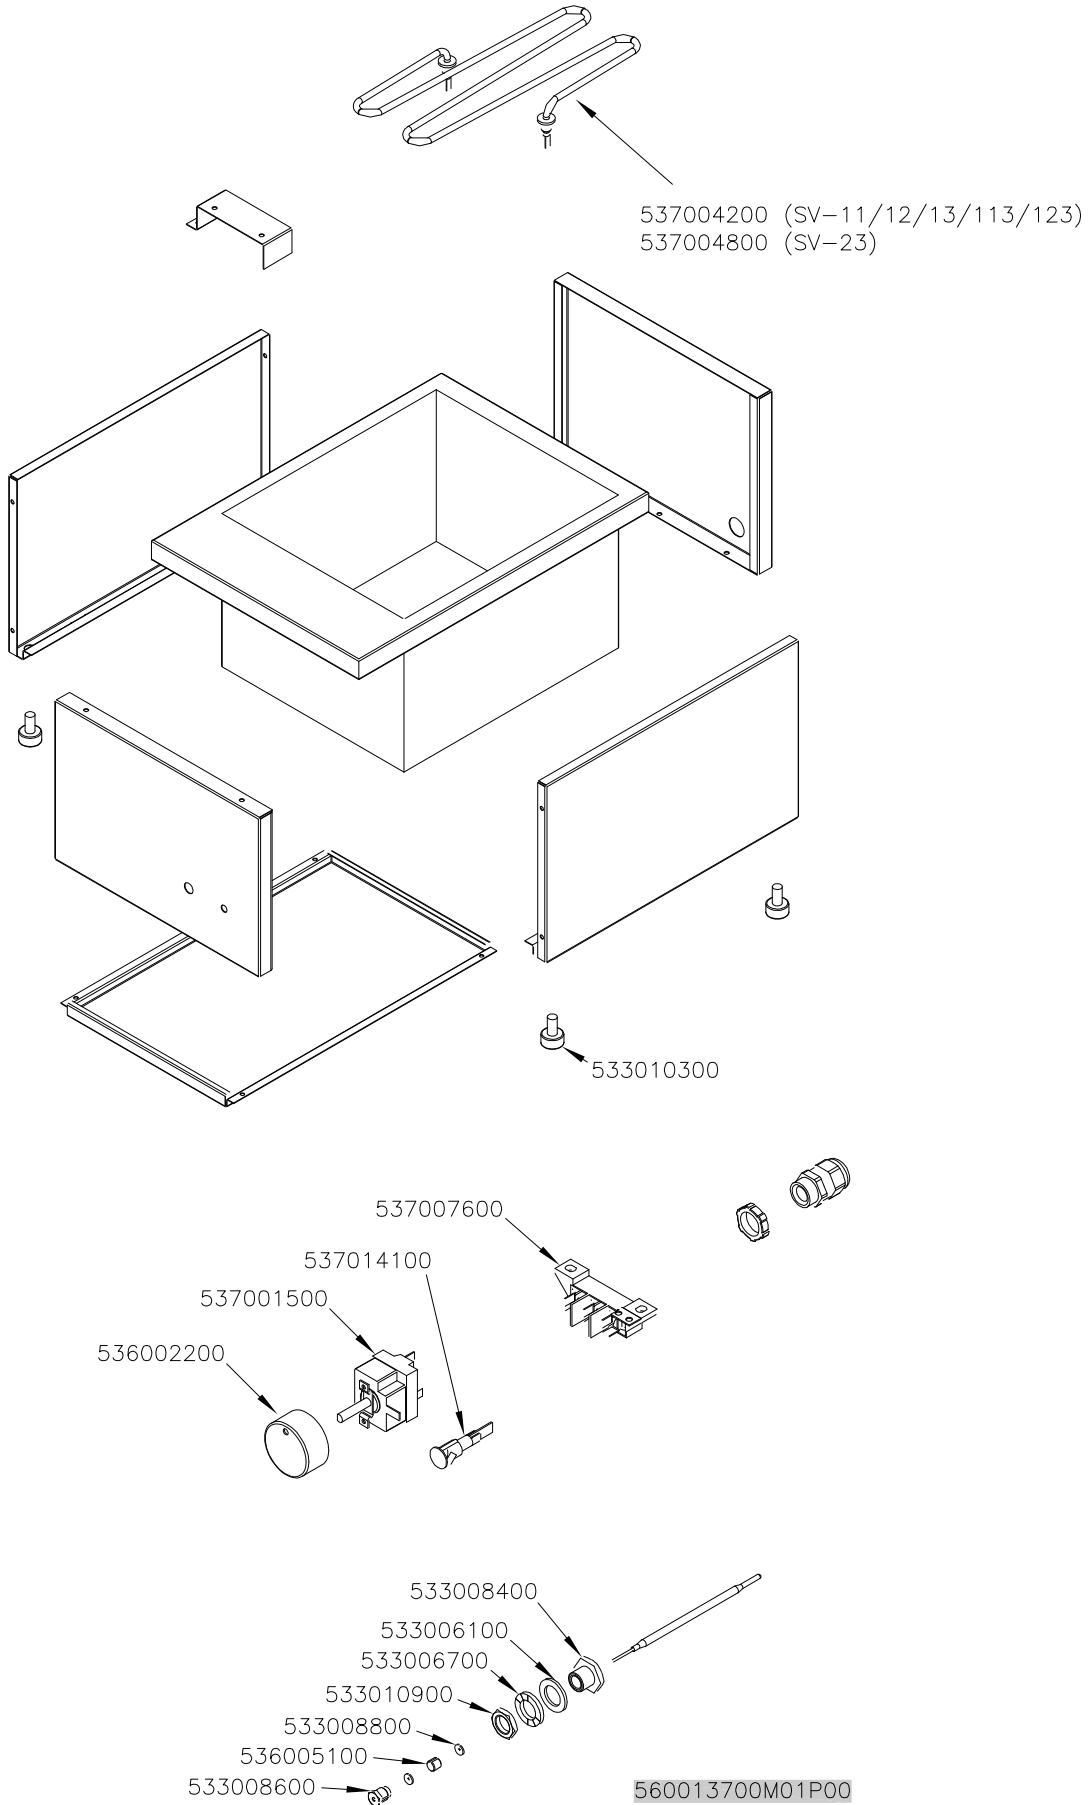

SV-13 SV-12 SV-23 SV-11 SV-113 SV-123

Page	Pos	Code	Description
001		537004800	HEATING ELEMENT W1189 V230 BM
001		533010300	ADJUSTABLE FOOT M10*20 D.23
001		537007600	TERMINAL BLOCK SINGLEPHASE 40A
001		537014100	WHITE WARNING LIGHT 250V
001		537001500	THERMOSTAT 30-90°C SINGLEPHASE
001		536002200	KNOB 30-90°C SNACK
001		533008400	LOCK NUT M14*1-M9*1
001		533006100	GASKET D.24
001		533006700	NOTCHED WASHER D.14
001		533010900	NUT M14*1 H.4
001		533008800	WASHER FOR STUFFING BOX §7.7
001		536005100	GRAPHITE §07,4 GASKET
001		533008600	STUFFING BOX M9*1