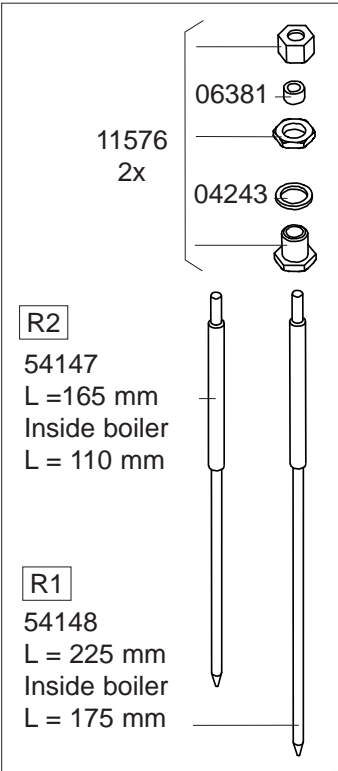

Gasket set Boiler	Gasket set Safety valve	Gasket set Tubes
04243 5x	04257 1x	35249 1x
04259 3x	04258 1x	35251 1x
04267 1x	04260 1x	35252 1x
08263 2x	04259 1x	35254 1x
04256 1x		35255 1x
		35256 1x
		35034 1x

- Zie Stroomkring schema / Onderdelenlijst
- See Circuit scheme / Sparepartlist
- Voir Circuit schéma / Liste des pieces de rechanges
- Sieh Stromkreis schema / Ersatzteilliste

\* Recommended Spare Parts

Type : WKS	From mach.nr. : 2H15859	Page : 2-2	Drawer : A.V.
Artikel : 30037	Date : 06/98	Rev. : 16 16-06-2009	Date : 04-05-2006
Rated voltage : 1N~ 220-240V 50-60HZ 3200W	<b>Spare Parts Info</b>	***** <b>Animo</b> ***** <b>Assen - Holland</b>	www.animo.eu