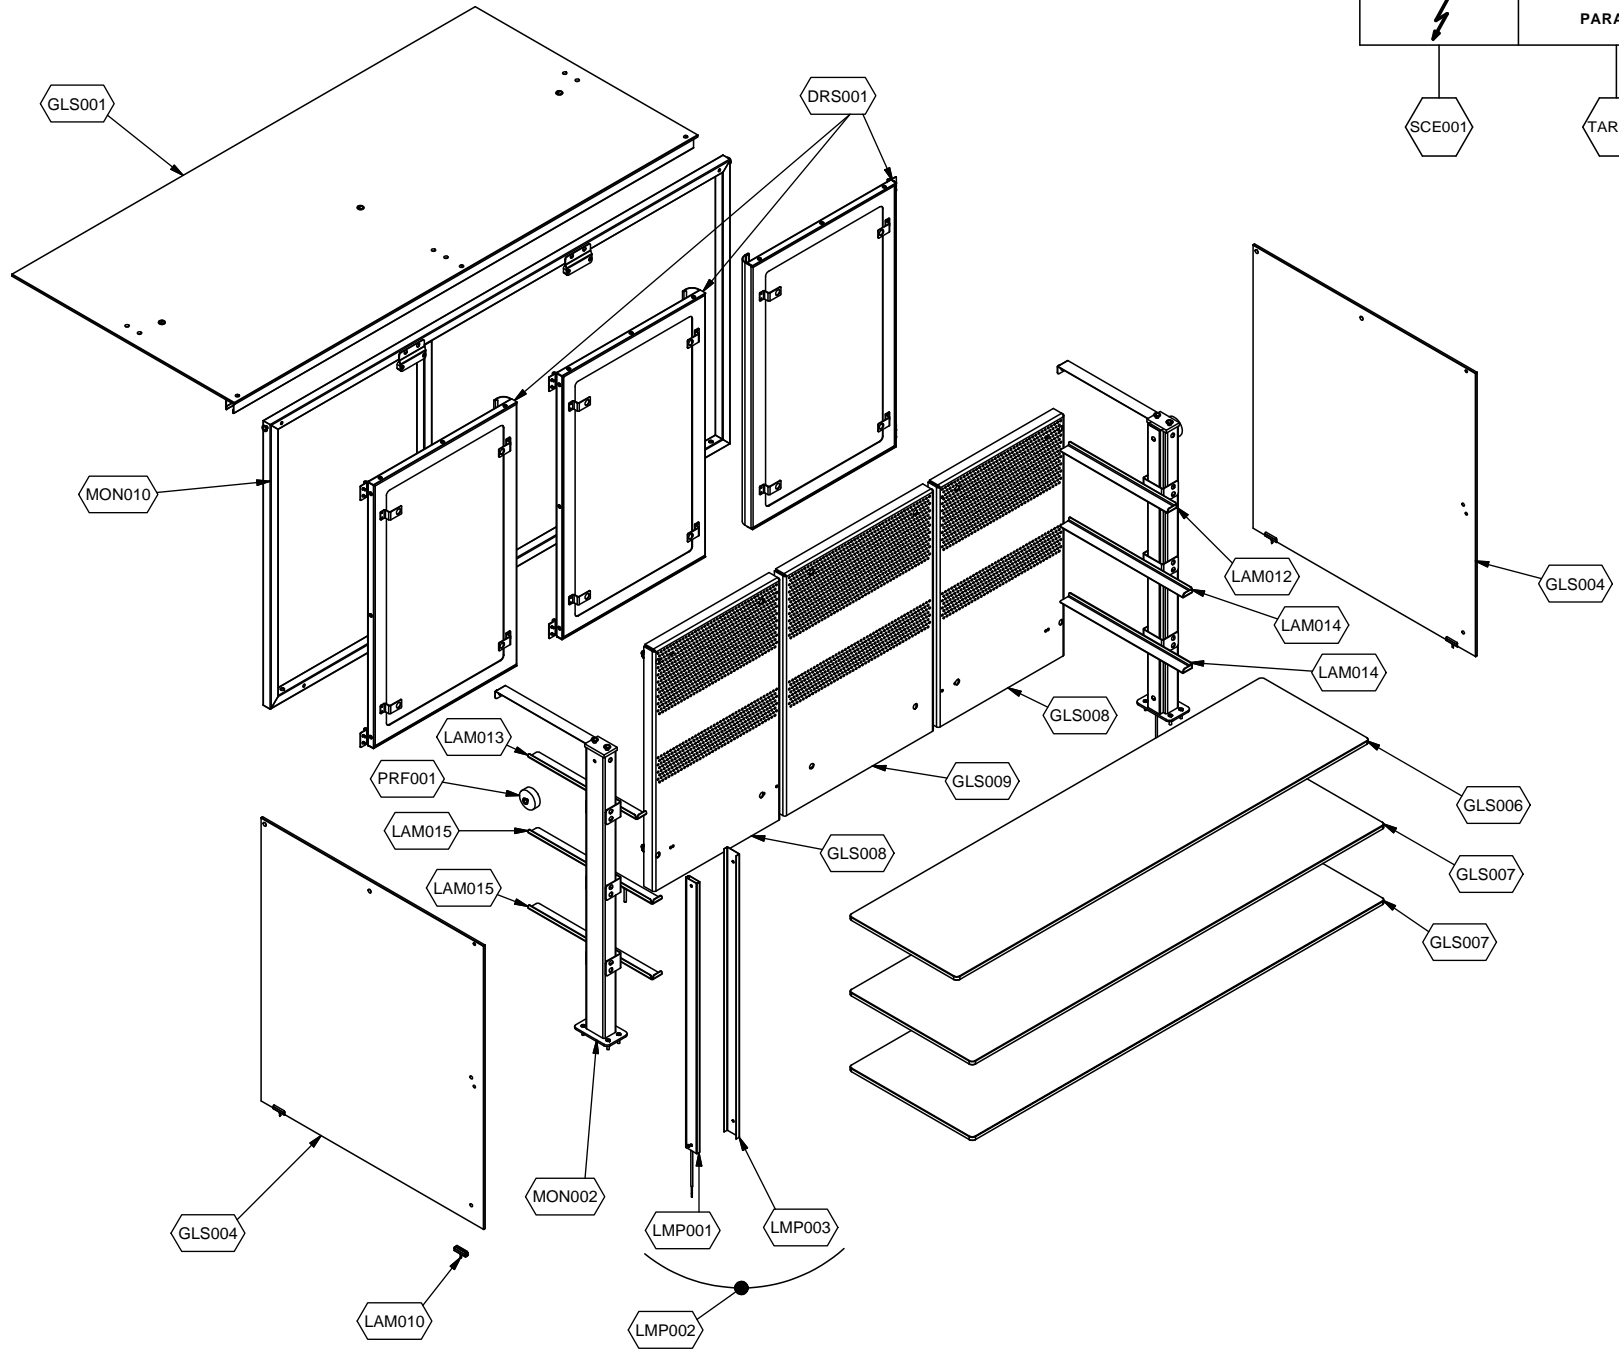

PARAM.	OPTIONAL
SCE001	TAR001	OPT