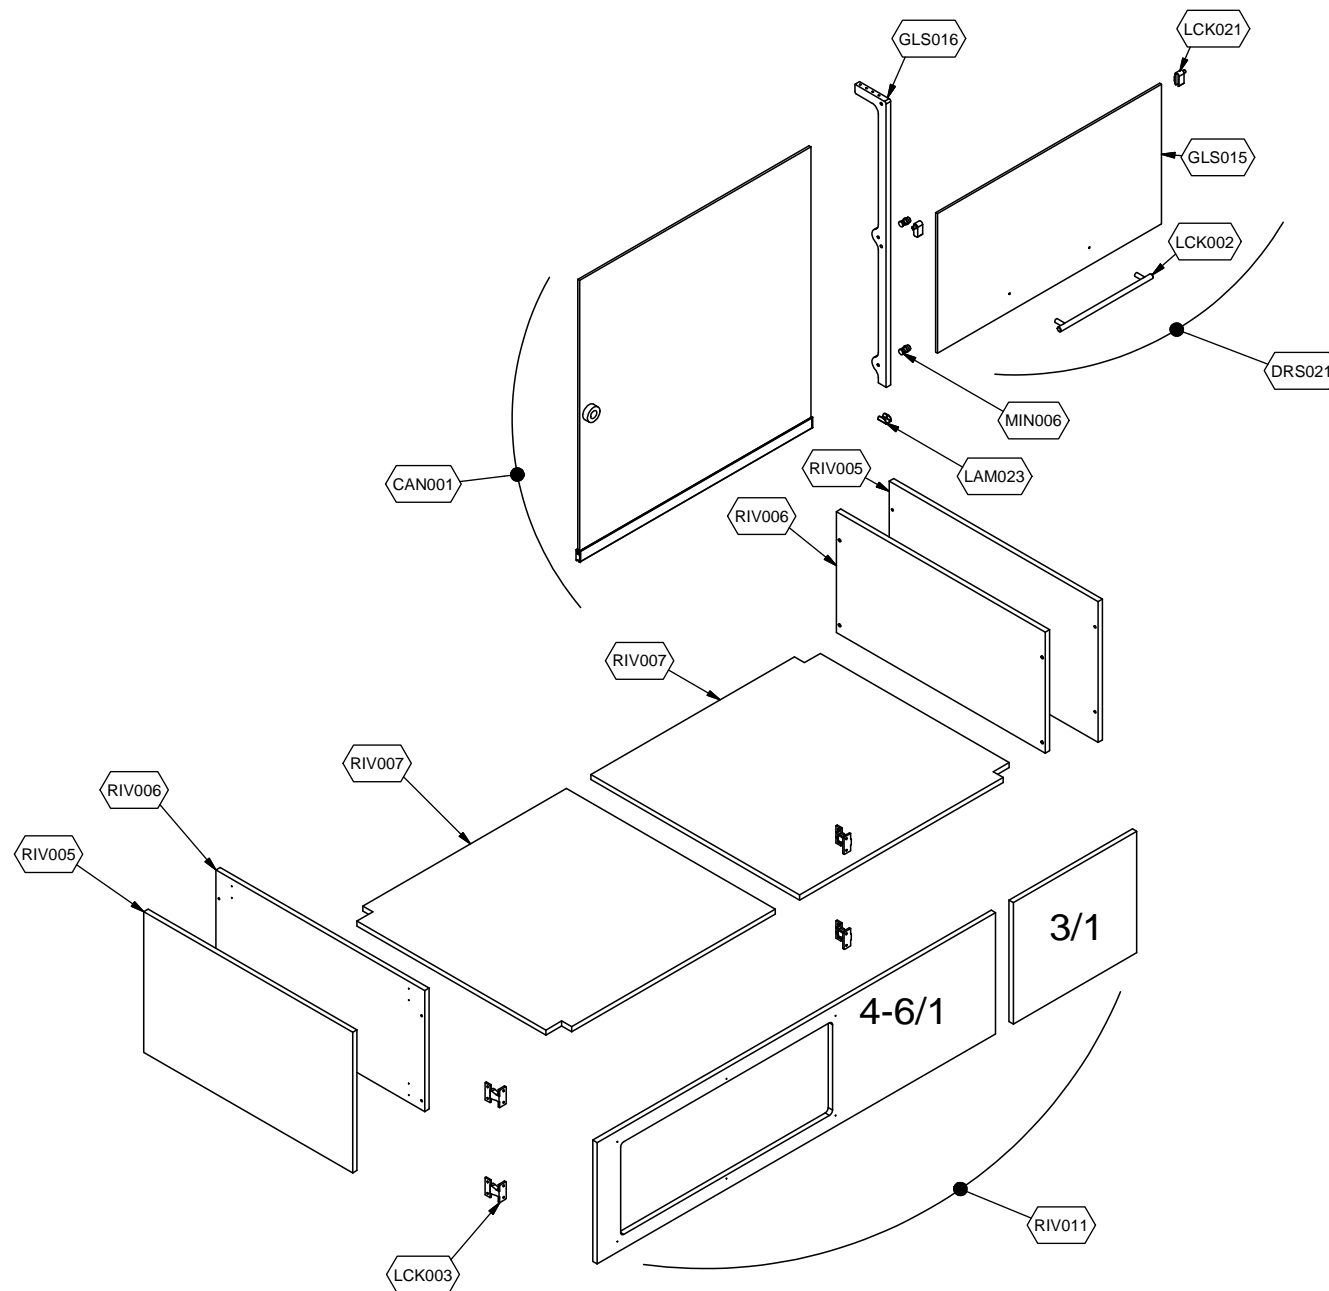

Cod. OPT020

Denominazione: ESPLOSO ACCESSORI PLATINUM

Data: 16/06/14

INDICE DI MODIFICA: 00

	PARAM.	OPTIONAL