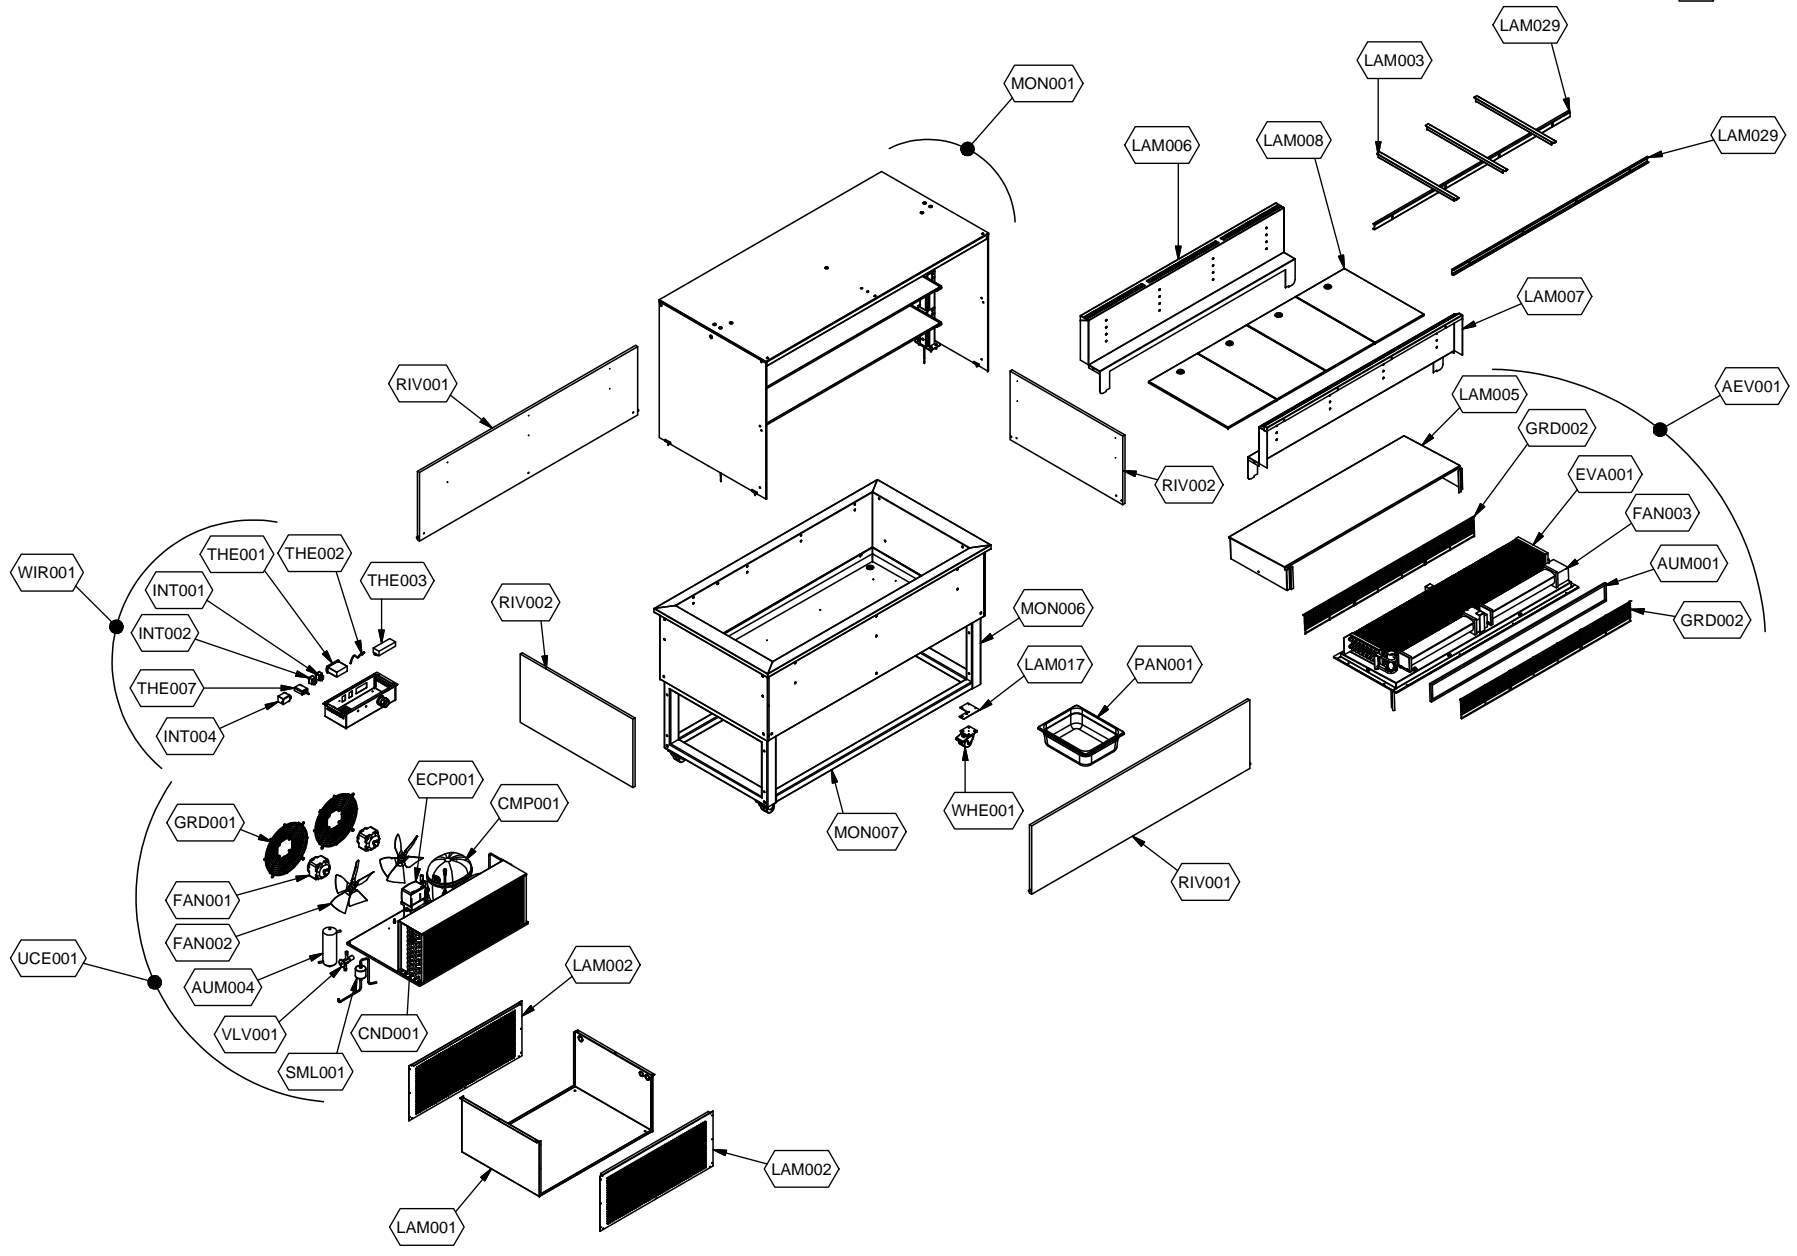

PARAM.	OPTIONAL
⚡	SCE001	OPT
	TAR001