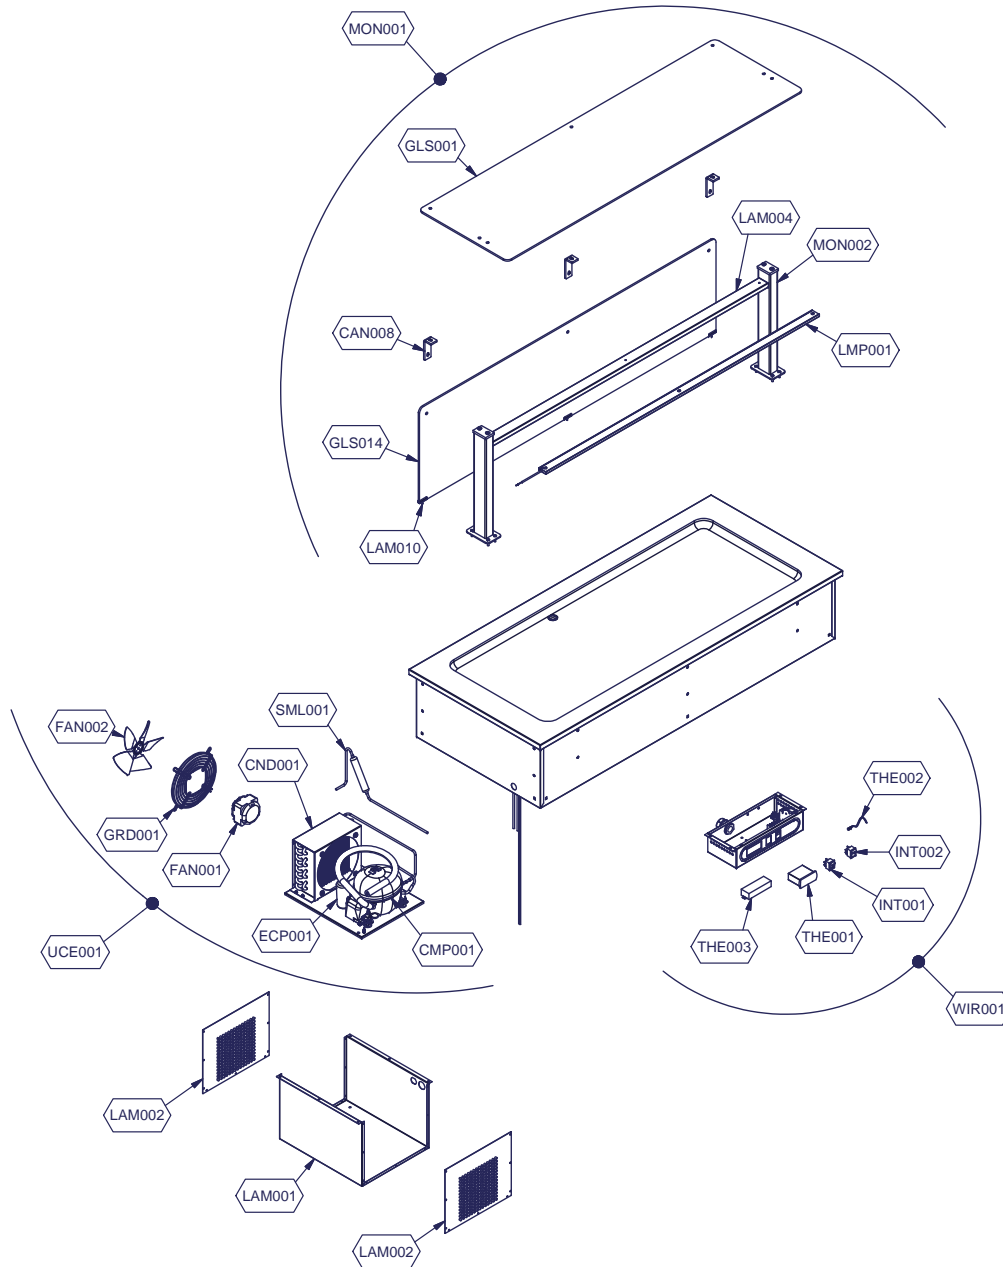

## Kühlung Büffet-Element

Artikel-Nr. 651081 (9DRLI6FIF0A03 / SOUL SERVICE LIME 6)

---

### Explosionszeichnung / Ersatzteile

---

Bitte bei Ersatzteilbestellung immer Artikelnummer und Seriennummer mit angeben!

Cod. ESP355

Denominazione: SOUL SERVICE LIME INCORPORATO

Data: 10/04/13

INDICE DI MODIFICA: 00

	PARAM.	OPTIONAL
⚡	SCE001	OPT
	TAR001	

<b>Code</b>	<b>Description</b>	<b>Notes</b>
74702120	FIXES GLASS	
74865720	COMPRESSOR	4
74837032	CONDENSER	5
74867011	COMPRESSOR ELECTRICAL PARTS	2
74848101	FAN	2
74848156	FAN BLADE	2
72538788	SUPERSTRUCTURE TOP GLASS	
72538778	FRONTAL GLASS	
74845144	FAN GRID	
74742008	MAIN ON/OFF SWITCH	2
74742017	LIGHT ON/OFF SWITCH	2
72539511	CONDENSING UNIT SUPPORT	
72539513	CONDENSING UNIT GRID	
72539088	LED LIGHTING COVERING	
72557114	GLASS SUPPORT	
72539048	LED LIGHTING	
73668708	SUPERSTRUCTURE	
72539070	SUPERSTRUCTURE SIDE SUPPORT	
SC850	ELECTRICAL WIRING	1
73670236	DRIER FILTER	2
RIF.TAR.B06	CONTROLLER PRESETTING SERVICE	1
74700881	UNSETTED ELECTRONIC CONTROLLER	1
74700916	PROBE	1
74700892	LED POWER PACK	1
74861324	FULL CONDENSING UNIT	
73669900	POWER BOX	