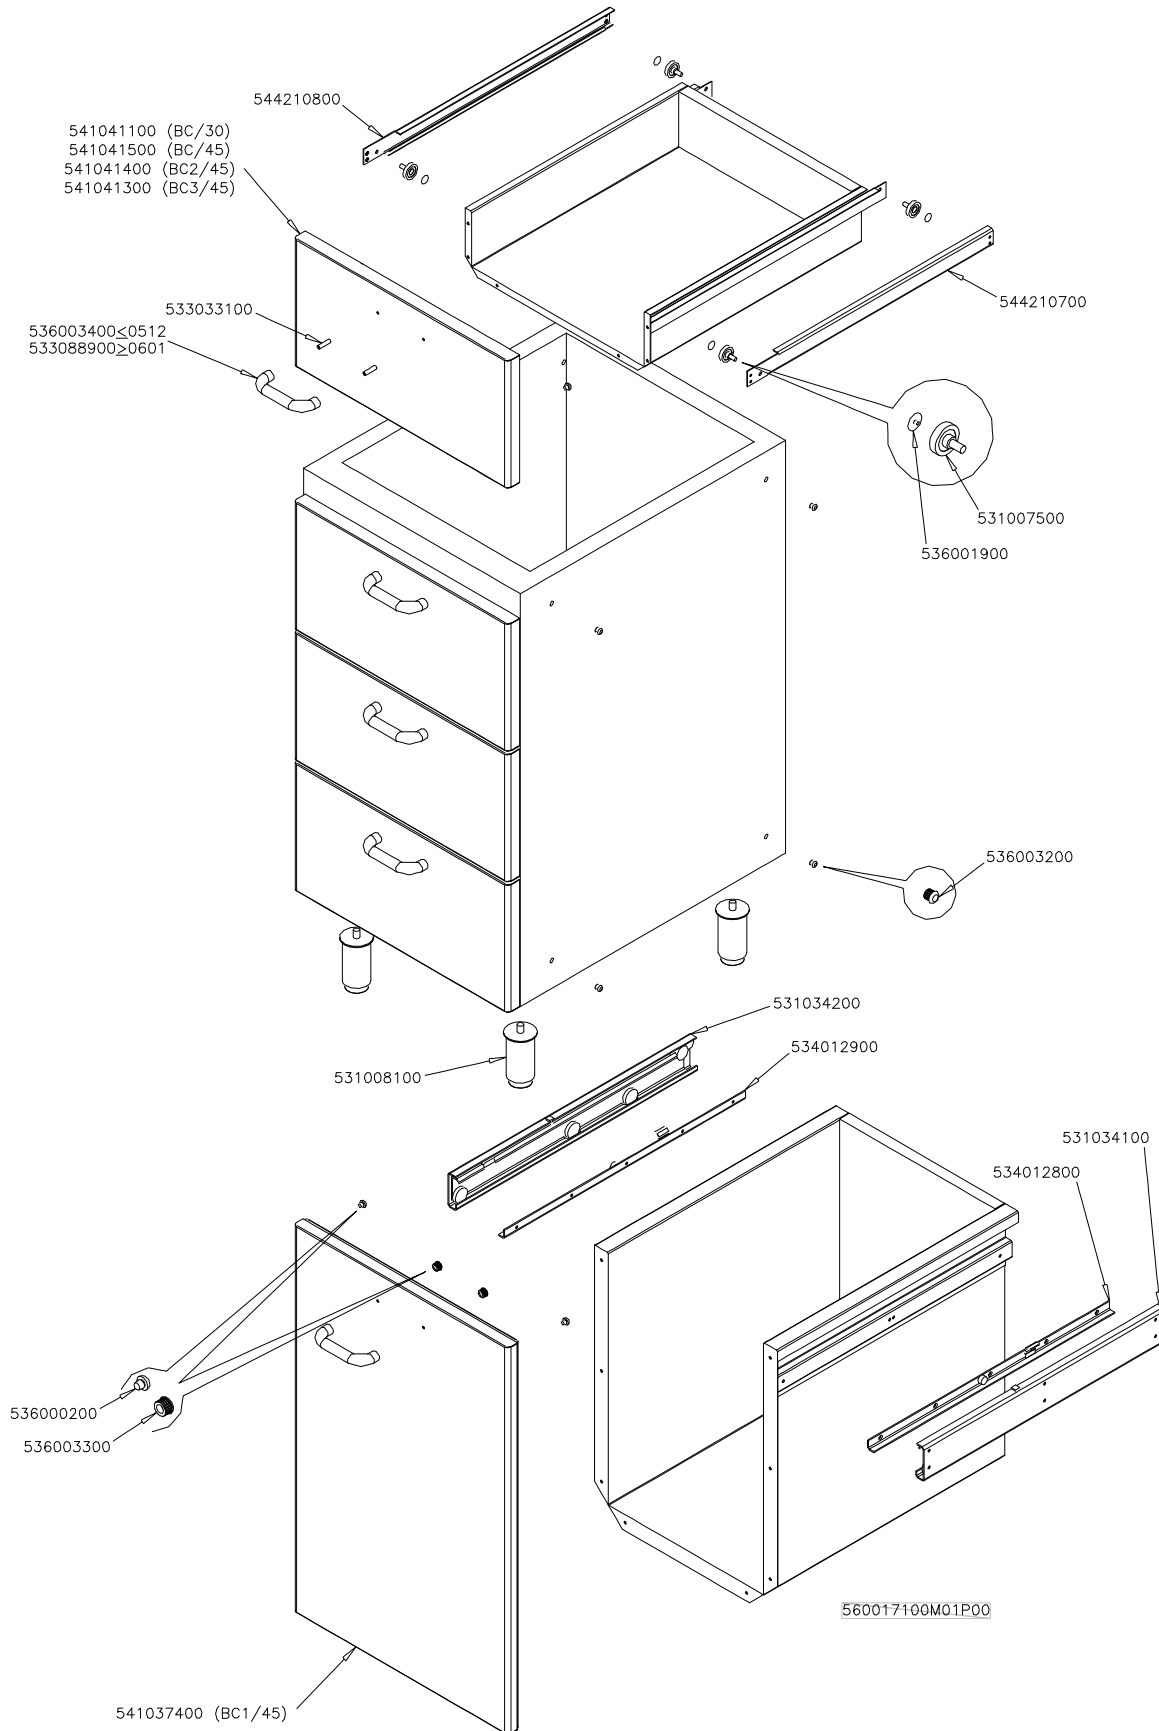

# MAGIC SNACK 60

## SHINE KITCHEN

BC1/45 BC2/45 BC3/45 BC/45 BC/30

Page	Pos	Code	Description
001		544210800	
001		533033100	HANDLE SPACER
001		536003400	SILVER HANDLE 60/SK
001		533088900	
001		544210700	
001		531007500	GUIDE-RAIL WHEEL D.25X10X22
001		536001900	WHEEL CAP
001		536003200	CHROME COVERHOLE §8
001		531008100	ADJUSTABLE LEG H9 CHROME
001		531034200	LHD TELESCOPIC GUIDE
001		534012900	LHD "Z" TELESCOPIC GUIDE DS50 L500
001		536000200	D.12 H.4 BUMPER
001		536003300	COVERHOLE §12
001		531034100	RHD TELESCOPIC GUIDE
001		534012800	RHD "Z" TELESCOPIC GUIDE DS50 L500
001		541037400	ROUNDED DRAWER BC1/45