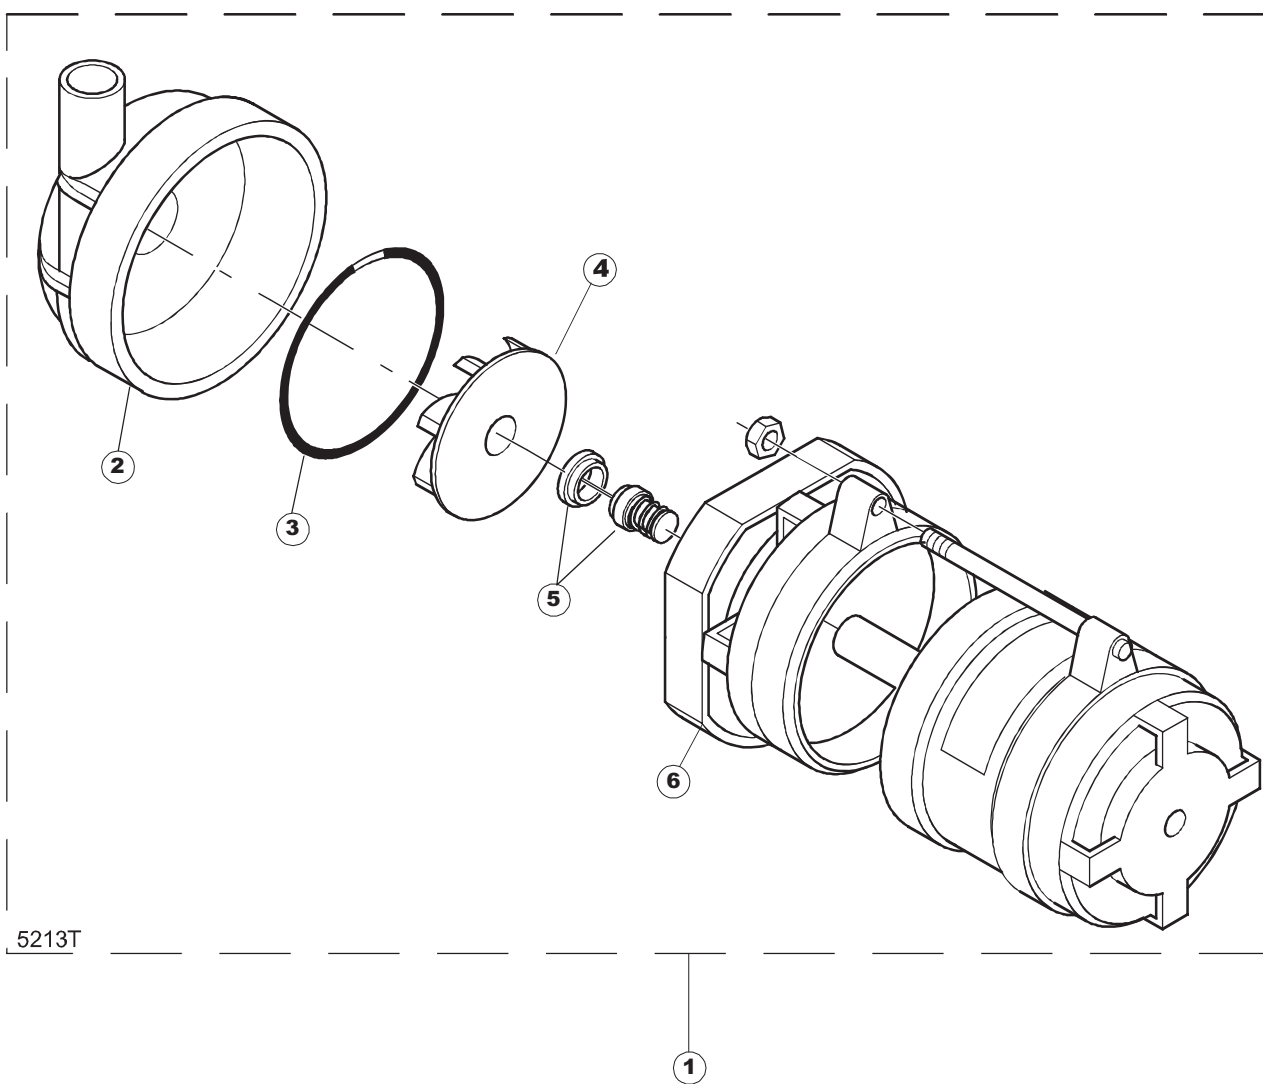

WOLK

**SPARE PARTS CATALOGUE
ERSATZTEILKATALOG
CATALOGUE PIECES DETACHEES
CATALOGO PARTI RICAMBIO
CATALOGO DE PIEZAS DE RECAMBIO
CATALOGO PEÇAŞ DE REPOSICAO**

WKRA 27

02-05-2013

RIGHT

LEFT

5213T

(*) Ricambio consigliato.

Pagina	Posizione	Codice ricambio	Vecchio codice	Descrizione
1	1	75244		PANNELLO POSTER. SUP. TRAINO PG FINITO
1	2	77541		MONTANTE CENTRALE POST. PG. FINITO
1	3	77080		NON A LISTINO
1	4	77081		PANNELLO SUPERIORE ESTERNO
1	5	65654		KIT MOLLE SPORTELLO TRAINO
1	6	75225		SCATOLA SUPPORTO MOLLE SPORT. PG FINITO
1	7	75226		GANCIO MOLLA SPORTELLO TRAINO PG FINITO
1	8	75040		PANNELLO ANGOLARE ANTERIORE DESTRO
1	9	75035		PANNELLO ANTERIORE
1	10	75307		SPONDA INFERIORE ESTERNA PG - FINITA
1	11	65054		PANNELLO LATERALE
1	12	75136		STAFFA FISSAGGIO SOTTOPIANI PG FINITO
1	13	75039		PANNELLO ANGOLARE ANTERIORE DESTRO
1	14	75082		PORTA TRAINO
1	15	65080		NON A LISTINO
1	16	926014	CWM8	MAGNETE 8x16x40 + CUST.xDEM201
1	17	75287		PANNELLO ANTERIORE
1	18	73100		PIEDE
1	19	77082		PANNELLO ANTERIORE COMANDI AUTOR. COMPLETO
1	20	75327		CANALE DX TENUITA ANGOLARE ESTERNO
1	21	75038		PANNELLO ANGOLARE POSTERIORE SINISTRO
1	22	65054		PANNELLO LATERALE
1	23	75307		SPONDA INFERIORE ESTERNA PG - FINITA
1	24	75328		CANALE SINISTRO TENUITA ANGOLARE ESTERNO PIEGATO FINITO
1	25	75035		PANNELLO ANTERIORE
1	26	75041		PANNELLO ANGOLARE POSTERIORE SINISTRO
2	1	75225		SCATOLA SUPPORTO MOLLE SPORT. PG FINITO
2	2	75226		GANCIO MOLLA SPORTELLO TRAINO PG FINITO
2	3	77541		MONTANTE CENTRALE POST. PG. FINITO
2	4	77539		PANNELLO POSTERIORE PREL PG.FINITO
2	5	77560		KIT MOLLE SPORTELLO PRELAVAGGIO TRAINO
2	6	77534		SPORTELLO PRELAVAGGIO COMPLETO