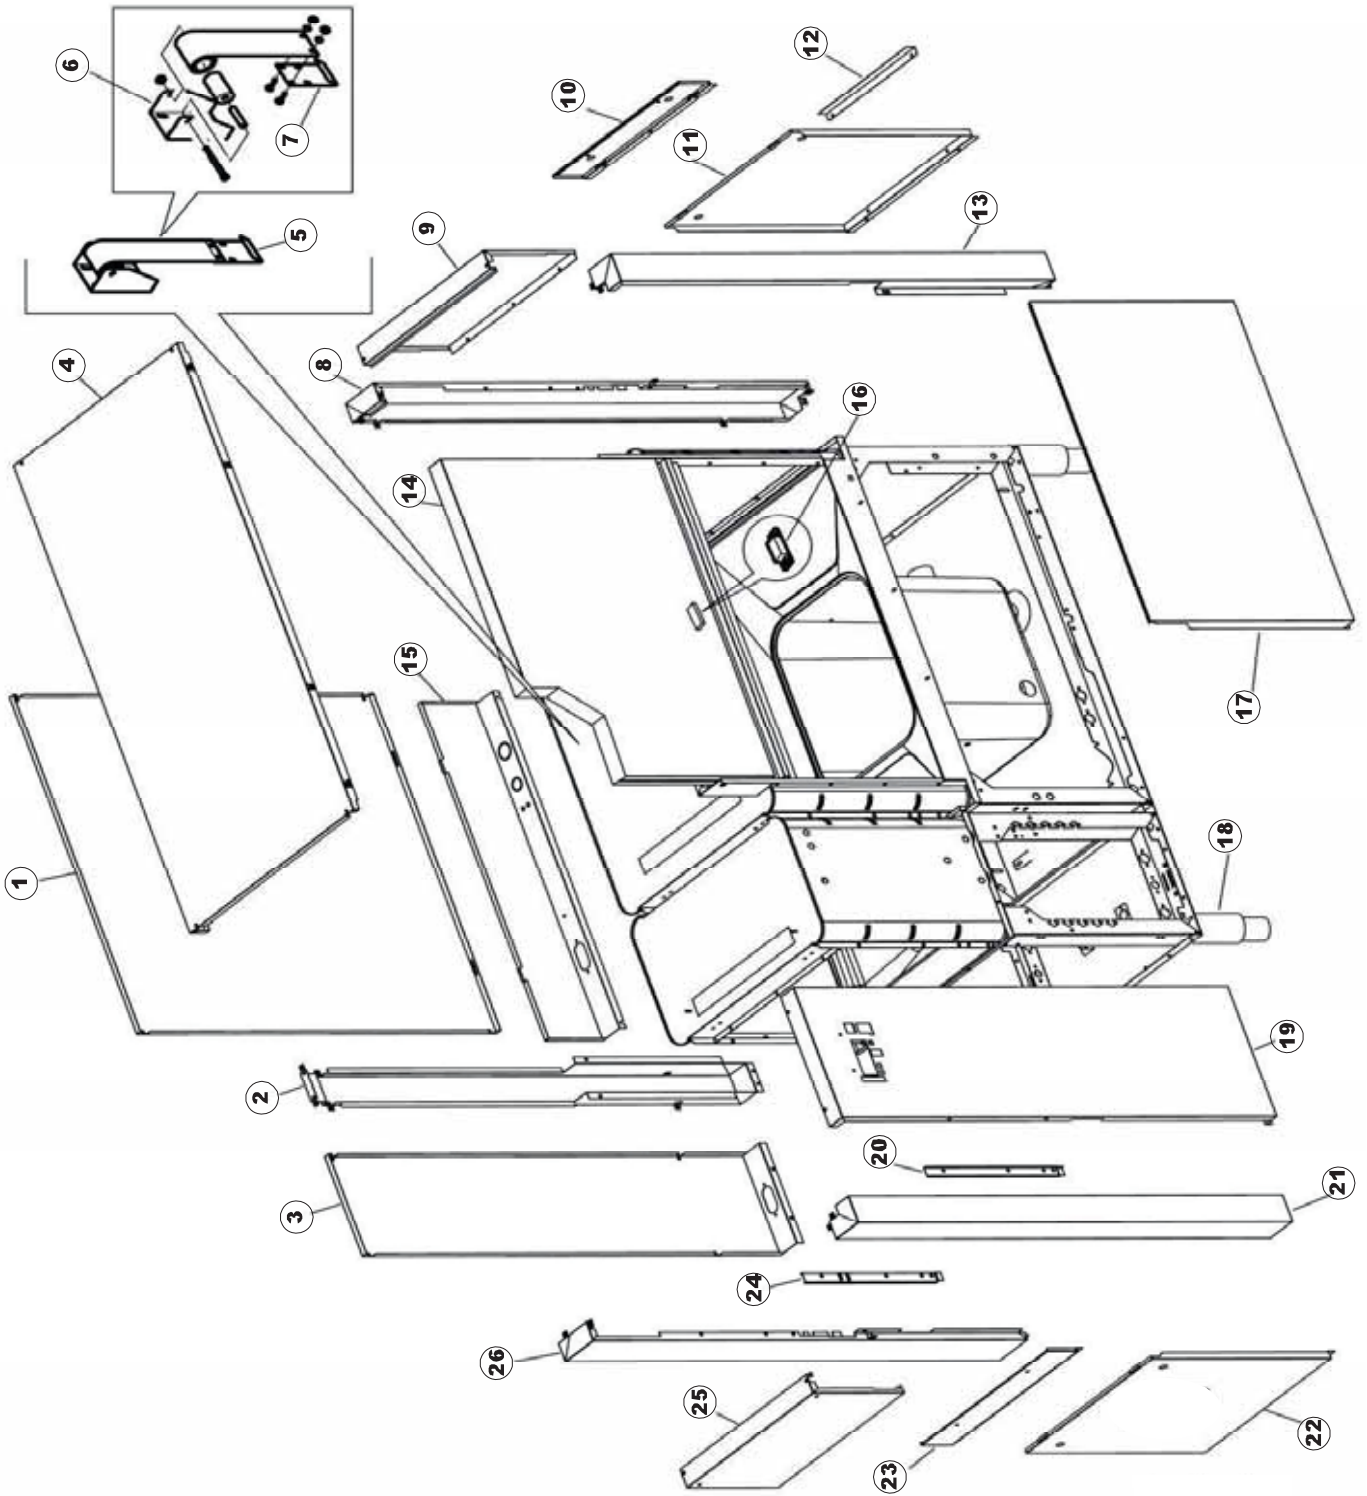

WOLK

**SPARE PARTS CATALOGUE
ERSATZTEILKATALOG
CATALOGUE PIECES DETACHEES
CATALOGO PARTI RICAMBIO
CATALOGO DE PIEZAS DE RECAMBIO
CATALOGO PEÇAŞ DE REPOSICAO**

WKRA 27

02-05-2013

RIGHT

LEFT

5213T

(*) Ricambio consigliato.

Pagina	Posizione	Codice ricambio	Vecchio codice	Descrizione
1	1	75244		PANNELLO POSTER. SUP. TRAINO PG FINITO
1	2	77541		MONTANTE CENTRALE POST. PG. FINITO
1	3	77080		NON A LISTINO
1	4	77081		PANNELLO SUPERIORE ESTERNO
1	5	65654		KIT MOLLE SPORTELLO TRAINO
1	6	75225		SCATOLA SUPPORTO MOLLE SPORT. PG FINITO
1	7	75226		GANCIO MOLLA SPORTELLO TRAINO PG FINITO
1	8	75040		PANNELLO ANGOLARE ANTERIORE DESTRO
1	9	75035		PANNELLO ANTERIORE
1	10	75307		SPONDA INFERIORE ESTERNA PG - FINITA
1	11	65054		PANNELLO LATERALE
1	12	75136		STAFFA FISSAGGIO SOTTOPIANI PG FINITO
1	13	75039		PANNELLO ANGOLARE ANTERIORE DESTRO
1	14	75082		PORTA TRAINO
1	15	65080		NON A LISTINO
1	16	926014	CWM8	MAGNETE 8x16x40 + CUST.xDEM201
1	17	75287		PANNELLO ANTERIORE
1	18	73100		PIEDE
1	19	77082		PANNELLO ANTERIORE COMANDI AUTOR. COMPLETO
1	20	75327		CANALE DX TENUITA ANGOLARE ESTERNO
1	21	75038		PANNELLO ANGOLARE POSTERIORE SINISTRO
1	22	65054		PANNELLO LATERALE
1	23	75307		SPONDA INFERIORE ESTERNA PG - FINITA
1	24	75328		CANALE SINISTRO TENUITA ANGOLARE ESTERNO PIEGATO FINITO
1	25	75035		PANNELLO ANTERIORE
1	26	75041		PANNELLO ANGOLARE POSTERIORE SINISTRO
2	1	75225		SCATOLA SUPPORTO MOLLE SPORT. PG FINITO
2	2	75226		GANCIO MOLLA SPORTELLO TRAINO PG FINITO
2	3	77541		MONTANTE CENTRALE POST. PG. FINITO
2	4	77539		PANNELLO POSTERIORE PREL PG.FINITO
2	5	77560		KIT MOLLE SPORTELLO PRELAVAGGIO TRAINO
2	6	77534		SPORTELLO PRELAVAGGIO COMPLETO