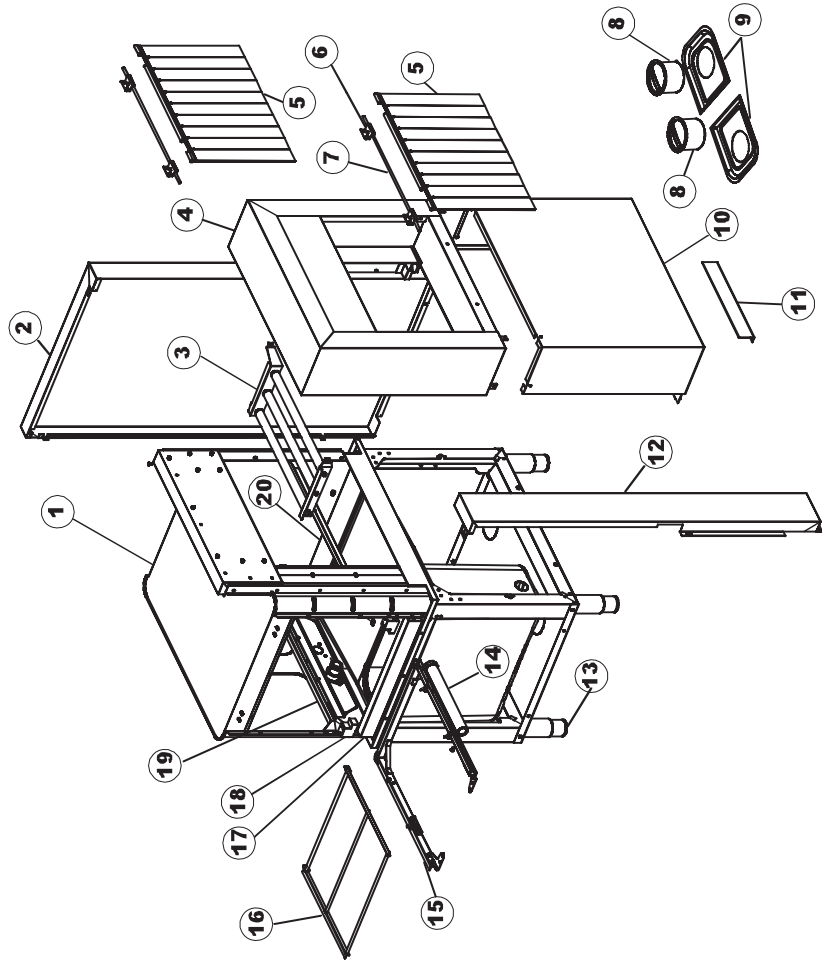

WOLK

**SPARE PARTS CATALOGUE
ERSATZTEILKATALOG
CATALOGUE PIECES DETACHEES
CATALOGO PARTI RICAMBIO
CATALOGO DE PIEZAS DE RECAMBIO
CATALOGO PEÇAŞ DE REPOSICAO**

WKRA 27

02-05-2013

RIGHT

LEFT

5213T

(*) Ricambio consigliato.

Pagina	Posizione	Codice ricambio	Vecchio codice	Descrizione
1	1	75244		PANNELLO POSTER. SUP. TRAINO PG FINITO
1	2	77541		MONTANTE CENTRALE POST. PG. FINITO
1	3	77080		NON A LISTINO
1	4	77081		PANNELLO SUPERIORE ESTERNO
1	5	65654		KIT MOLLE SPORTELLO TRAINO
1	6	75225		SCATOLA SUPPORTO MOLLE SPORT. PG FINITO
1	7	75226		GANCIO MOLLA SPORTELLO TRAINO PG FINITO
1	8	75040		PANNELLO ANGOLARE ANTERIORE DESTRO
1	9	75035		PANNELLO ANTERIORE
1	10	75307		SPONDA INFERIORE ESTERNA PG - FINITA
1	11	65054		PANNELLO LATERALE
1	12	75136		STAFFA FISSAGGIO SOTTOPIANI PG FINITO
1	13	75039		PANNELLO ANGOLARE ANTERIORE DESTRO
1	14	75082		PORTA TRAINO
1	15	65080		NON A LISTINO
1	16	926014	CWM8	MAGNETE 8x16x40 + CUST.xDEM201
1	17	75287		PANNELLO ANTERIORE
1	18	73100		PIEDE
1	19	77082		PANNELLO ANTERIORE COMANDI AUTOR. COMPLETO
1	20	75327		CANALE DX TENUITA ANGOLARE ESTERNO
1	21	75038		PANNELLO ANGOLARE POSTERIORE SINISTRO
1	22	65054		PANNELLO LATERALE
1	23	75307		SPONDA INFERIORE ESTERNA PG - FINITA
1	24	75328		CANALE SINISTRO TENUITA ANGOLARE ESTERNO PIEGATO FINITO
1	25	75035		PANNELLO ANTERIORE
1	26	75041		PANNELLO ANGOLARE POSTERIORE SINISTRO
2	1	75225		SCATOLA SUPPORTO MOLLE SPORT. PG FINITO
2	2	75226		GANCIO MOLLA SPORTELLO TRAINO PG FINITO
2	3	77541		MONTANTE CENTRALE POST. PG. FINITO
2	4	77539		PANNELLO POSTERIORE PREL PG.FINITO
2	5	77560		KIT MOLLE SPORTELLO PRELAVAGGIO TRAINO
2	6	77534		SPORTELLO PRELAVAGGIO COMPLETO