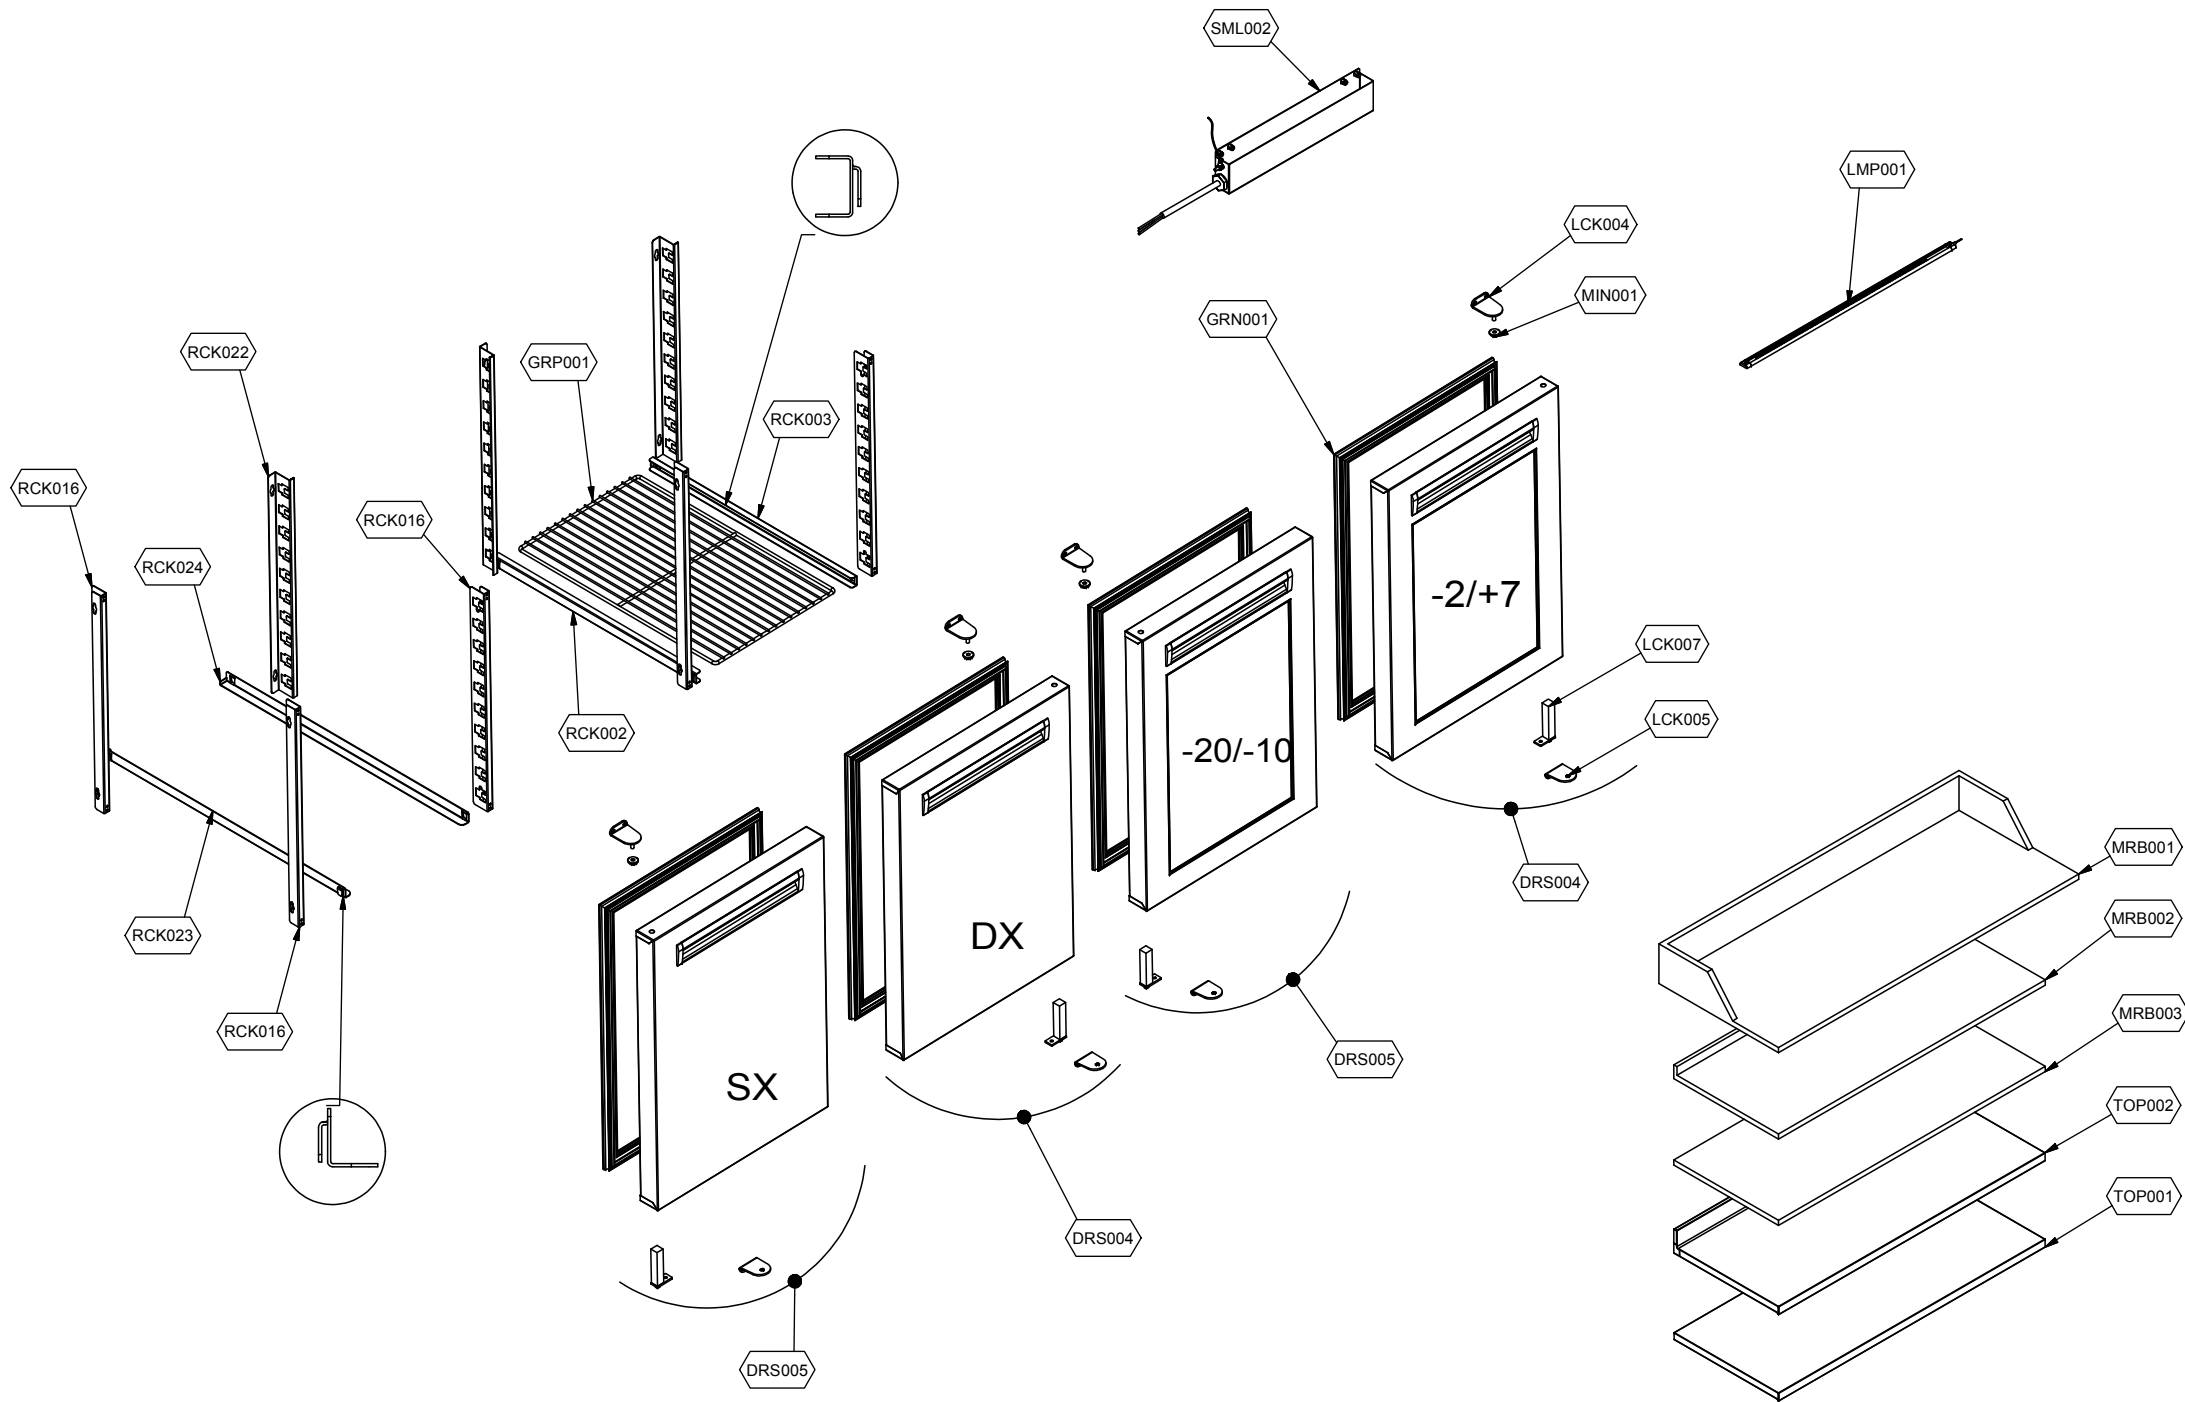

	PARAM.	OPTIONAL
⚡		
SCE001	TAR001	OPT

ST700

SB700

Exploded View

Validity: 08/04/2016

7SB73IB4NP003 TAV SPRING BIG 70 3 I BT S 1/2 1/2 G.GN

ESP332 TAVOLI ST/SB -10/+24°C

Ref. Drawing	Code	Description
AEV001	73670868	ASS.EVAP.CAP BT 700 2/3P R404 T.SPRING
CMP001	74865760	COMPR.NT2192GK CSR 230V/50HZ R404A
CND001	74837190	COND.A MICROCANALI 262X360X25T
ECP001	74867068	PAR.ELETTR.COMPR.NT2192GK CSR 230V-50HZ
EVA001	73648588	EVAPOR 3RX10T 3/8"25X25 PASSO 4.5 X 525
FAN006	74847159	VENT.ADDA AA1282HB-AT 230V 50/60HZ 16W
FAN009	74845190	VENTIL.FMI W5F25A23M451+GRIGLIA PIANA+CA
GRD001	74845192	GRIGLIA FE.PIANA X VENT.D.240
HCB001	73632246	CAVO CALDO DOPPIO ISOL.BIG 3P CAS.2 VANO
LAM032	72609360	LAM.VANO Q.E.TSB TAVOLI SPRING
LAM033	72609362	FRONT.Q.E.CER.TSB DX GRUPPO T.SPRING
LAM043	72609519	LAM.LATERALE CHIU.CRUSCOT.DX BIG SPRING
LAM044	72609556	LAM.ANG.FISSAGGIO Q.E.BIG T.SPRING
LBL001	70709248	ADESIVO EVX 8 TASTI NO MARCHIO
LCK015	74708382	STAFFA SUP.Q.E.TSB TAVOLI SPRING
LCK016	74708384	STAFFA INF.Q.E.TSB TAVOLI SPRING
PRL001	72607884	PROF.MOB.ORIZ.(PVC Y2BS) 3P T.SPRING
PRL002	72609282	PROF.MOB.VERT.(PVC Y2BS) TSB T.SPRING
PRL003	72609290	PROFILO MOB.MONT.VERT.(Y2BS) TSB.T.SPRIN
SCE001	SC700	SCH.ELET. MEKANO GREEN - ENERGY - SPRING
SML001	73670443	ASS.FILTRO+TUBI T.SPRING R404 BT X MICRO
SML007	73679482	ASS.GOCCIOLATOIO EVAP.TRS 700 BT
TAR001	RIF.TAR.106	PARAMETRI TAVOLI SPRING BT
THE001	74700889	CENTR.EVCO EVX205 5RELE 8TASTI 50/60HZ
THE002	74700916	SONDA NTC IKE 3METRI -50/+105°
UCE001	74861972	UCE NT2192GK CSR R404A BT 230V/50HZ T.LI
VLV005	74873030	ELETTROVAL. 1028N/X04 230V\50HZ CASTEL