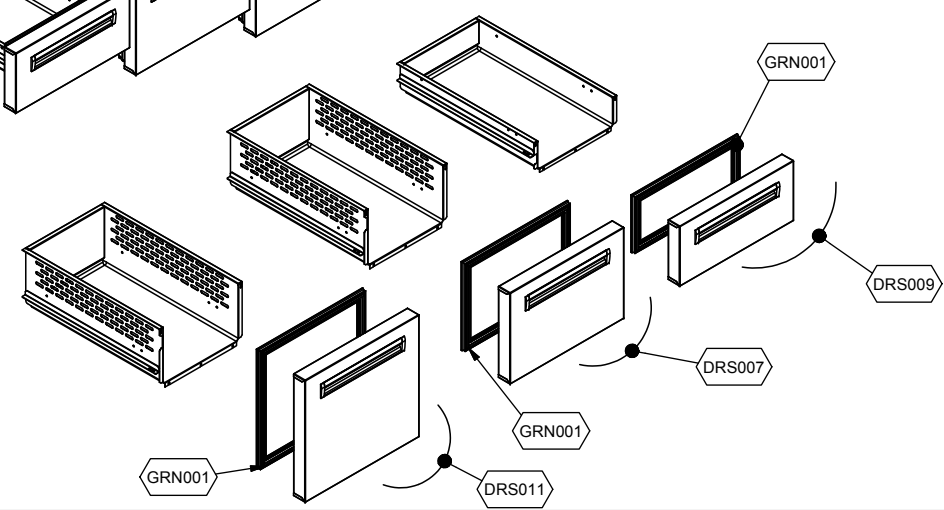

cookmax+

start!

Kühlung Tiefkühltisch

Artikel-Nr.

90614009 (7SB73IB4NP003 / SPRINGBIG703BT/S S 1/2 1/2)

Explosionszeichnung / Ersatzteile

Bitte bei Ersatzteilbestellung immer Artikelnummer und Seriennummer mit angeben!

	PARAM.	OPTIONAL
⚡		
SCE001	TAR001	OPT

ST700

SB700

Exploded View

Validity: 08/04/2016

7SB73IB4NP003 TAV SPRING BIG 70 3 I BT S 1/2 1/2 G.GN

ESP332 TAVOLI ST/SB -10/+24°C

Ref. Drawing	Code	Description
AEV001	73670868	ASS.EVAP.CAP BT 700 2/3P R404 T.SPRING
CMP001	74865760	COMPR.NT2192GK CSR 230V/50HZ R404A
CND001	74837190	COND.A MICROCANALI 262X360X25T
ECP001	74867068	PAR.ELETTR.COMPR.NT2192GK CSR 230V-50HZ
EVA001	73648588	EVAPOR 3RX10T 3/8"25X25 PASSO 4.5 X 525
FAN006	74847159	VENT.ADDA AA1282HB-AT 230V 50/60HZ 16W
FAN009	74845190	VENTIL.FMI W5F25A23M451+GRIGLIA PIANA+CA
GRD001	74845192	GRIGLIA FE.PIANA X VENT.D.240
HCB001	73632246	CAVO CALDO DOPPIO ISOL.BIG 3P CAS.2 VANO
LAM032	72609360	LAM.VANO Q.E.TSB TAVOLI SPRING
LAM033	72609362	FRONT.Q.E.CER.TSB DX GRUPPO T.SPRING
LAM043	72609519	LAM.LATERALE CHIU.CRUSCOT.DX BIG SPRING
LAM044	72609556	LAM.ANG.FISSAGGIO Q.E.BIG T.SPRING
LBL001	70709248	ADESIVO EVX 8 TASTI NO MARCHIO
LCK015	74708382	STAFFA SUP.Q.E.TSB TAVOLI SPRING
LCK016	74708384	STAFFA INF.Q.E.TSB TAVOLI SPRING
PRL001	72607884	PROF.MOB.ORIZ.(PVC Y2BS) 3P T.SPRING
PRL002	72609282	PROF.MOB.VERT.(PVC Y2BS) TSB T.SPRING
PRL003	72609290	PROFILO MOB.MONT.VERT.(Y2BS) TSB.T.SPRIN
SCE001	SC700	SCH.ELET. MEKANO GREEN - ENERGY - SPRING
SML001	73670443	ASS.FILTRO+TUBI T.SPRING R404 BT X MICRO
SML007	73679482	ASS.GOCCIOLATOIO EVAP.TRS 700 BT
TAR001	RIF.TAR.106	PARAMETRI TAVOLI SPRING BT
THE001	74700889	CENTR.EVCO EVX205 5RELE 8TASTI 50/60HZ
THE002	74700916	SONDA NTC IKE 3METRI -50/+105°
UCE001	74861972	UCE NT2192GK CSR R404A BT 230V/50HZ T.LI
VLV005	74873030	ELETTROVAL. 1028N/X04 230V\50HZ CASTEL