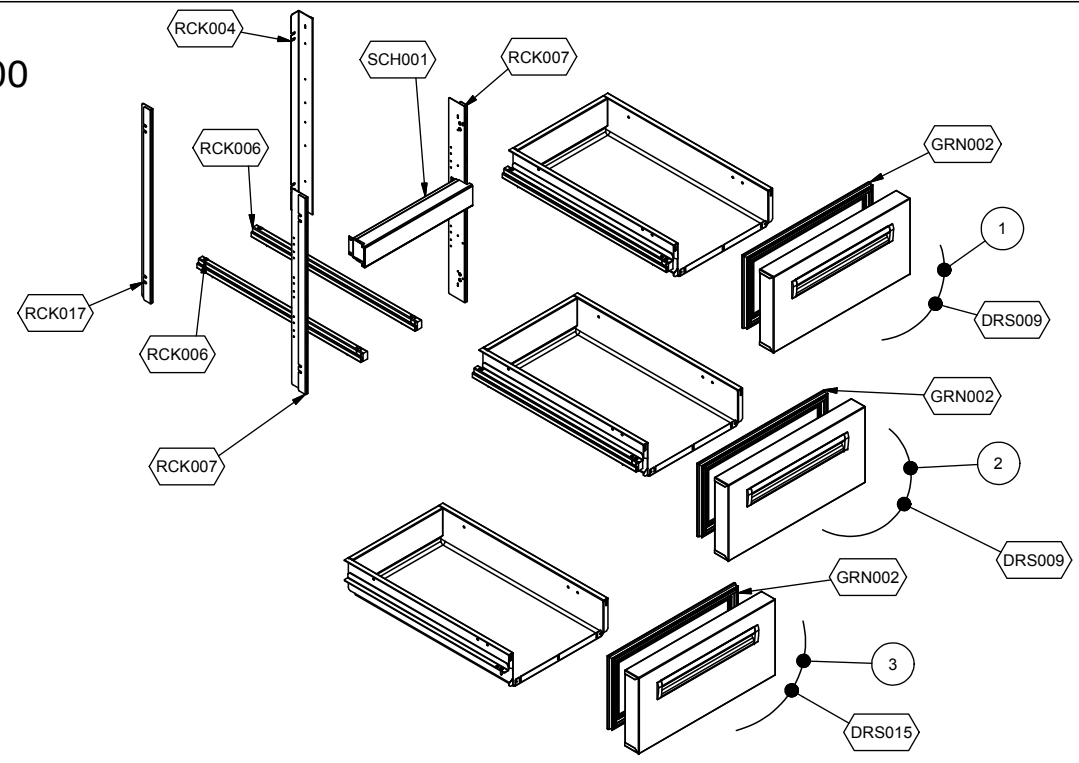

	PARAM.	OPTIONAL
⚡		
SCE001	TAR001	OPT

ST700

SB700

Exploded View

Validity: 08/04/2016

7SB73IB4NP003 TAV SPRING BIG 70 3 I BT S 1/2 1/2 G.GN

ESP332 TAVOLI ST/SB -10/+24°C

Ref. Drawing	Code	Description
AEV001	73670868	ASS.EVAP.CAP BT 700 2/3P R404 T.SPRING
CMP001	74865760	COMPR.NT2192GK CSR 230V/50HZ R404A
CND001	74837190	COND.A MICROCANALI 262X360X25T
ECP001	74867068	PAR.ELETTR.COMPR.NT2192GK CSR 230V-50HZ
EVA001	73648588	EVAPOR 3RX10T 3/8"25X25 PASSO 4.5 X 525
FAN006	74847159	VENT.ADDA AA1282HB-AT 230V 50/60HZ 16W
FAN009	74845190	VENTIL.FMI W5F25A23M451+GRIGLIA PIANA+CA
GRD001	74845192	GRIGLIA FE.PIANA X VENT.D.240
HCB001	73632246	CAVO CALDO DOPPIO ISOL.BIG 3P CAS.2 VANO
LAM032	72609360	LAM.VANO Q.E.TSB TAVOLI SPRING
LAM033	72609362	FRONT.Q.E.CER.TSB DX GRUPPO T.SPRING
LAM043	72609519	LAM.LATERALE CHIU.CRUSCOT.DX BIG SPRING
LAM044	72609556	LAM.ANG.FISSAGGIO Q.E.BIG T.SPRING
LBL001	70709248	ADESIVO EVX 8 TASTI NO MARCHIO
LCK015	74708382	STAFFA SUP.Q.E.TSB TAVOLI SPRING
LCK016	74708384	STAFFA INF.Q.E.TSB TAVOLI SPRING
PRL001	72607884	PROF.MOB.ORIZ.(PVC Y2BS) 3P T.SPRING
PRL002	72609282	PROF.MOB.VERT.(PVC Y2BS) TSB T.SPRING
PRL003	72609290	PROFILO MOB.MONT.VERT.(Y2BS) TSB.T.SPRIN
SCE001	SC700	SCH.ELET. MEKANO GREEN - ENERGY - SPRING
SML001	73670443	ASS.FILTRO+TUBI T.SPRING R404 BT X MICRO
SML007	73679482	ASS.GOCCIOLATOIO EVAP.TRS 700 BT
TAR001	RIF.TAR.106	PARAMETRI TAVOLI SPRING BT
THE001	74700889	CENTR.EVCO EVX205 5RELE 8TASTI 50/60HZ
THE002	74700916	SONDA NTC IKE 3METRI -50/+105°
UCE001	74861972	UCE NT2192GK CSR R404A BT 230V/50HZ T.LI
VLV005	74873030	ELETTROVAL. 1028N/X04 230V\50HZ CASTEL