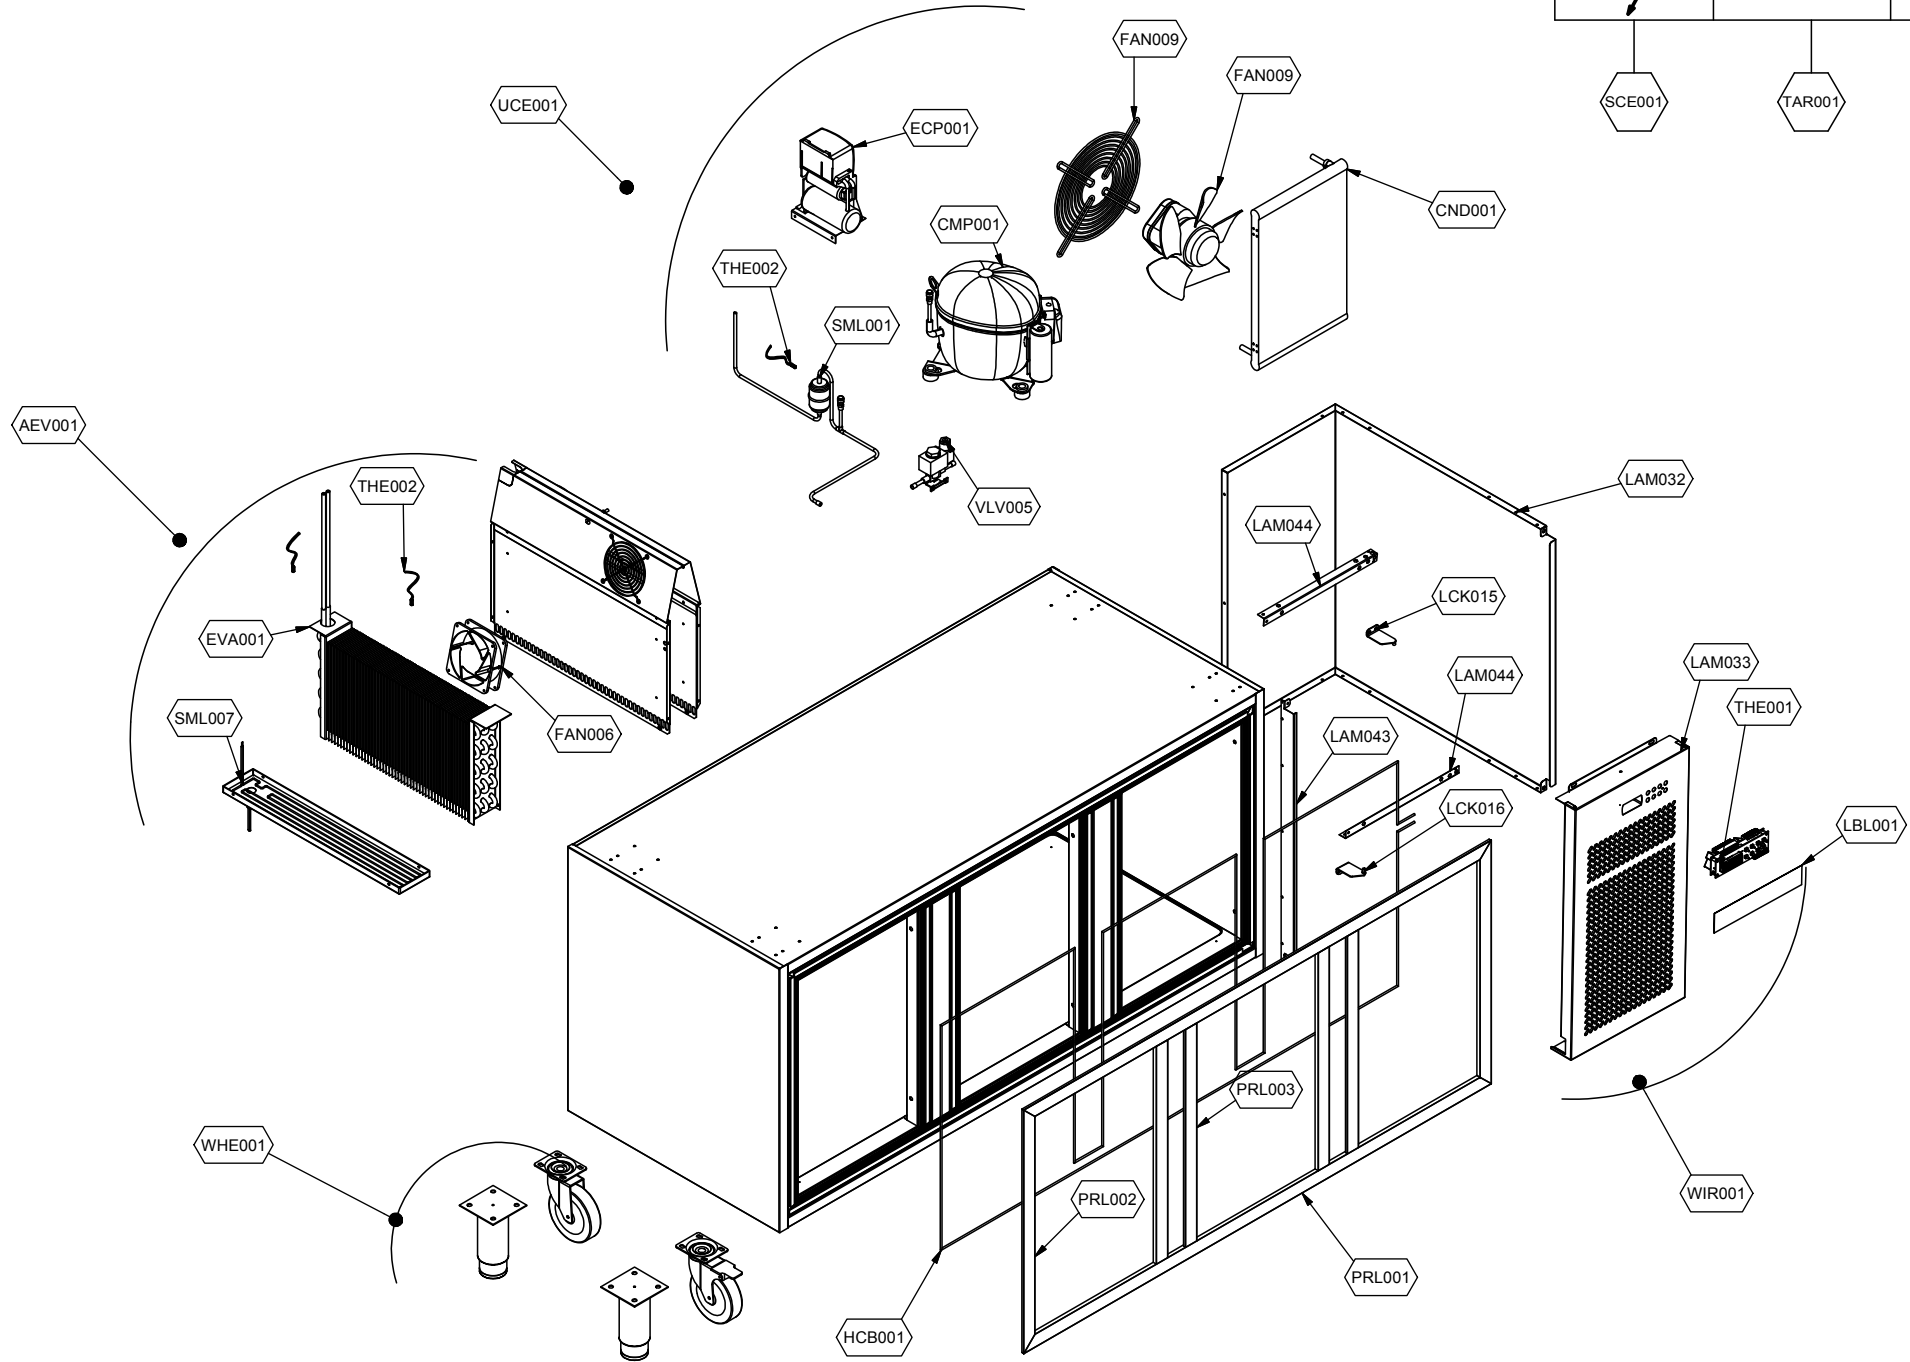

cookmax+

start!

Kühlung Tiefkühltisch

Artikel-Nr.

90614009 (7SB73IB4NP003 / SPRINGBIG703BT/S S 1/2 1/2)

Explosionszeichnung / Ersatzteile

Bitte bei Ersatzteilbestellung immer Artikelnummer und Seriennummer mit angeben!

	PARAM.	OPTIONAL
⚡		
SCE001	TAR001	OPT

ST700

SB700

Exploded View

Validity: 08/04/2016

7SB73IB4NP003 TAV SPRING BIG 70 3 I BT S 1/2 1/2 G.GN

ESP332 TAVOLI ST/SB -10/+24°C

Ref. Drawing	Code	Description
AEV001	73670868	ASS.EVAP.CAP BT 700 2/3P R404 T.SPRING
CMP001	74865760	COMPR.NT2192GK CSR 230V/50HZ R404A
CND001	74837190	COND.A MICROCANALI 262X360X25T
ECP001	74867068	PAR.ELETTR.COMPR.NT2192GK CSR 230V-50HZ
EVA001	73648588	EVAPOR 3RX10T 3/8"25X25 PASSO 4.5 X 525
FAN006	74847159	VENT.ADDA AA1282HB-AT 230V 50/60HZ 16W
FAN009	74845190	VENTIL.FMI W5F25A23M451+GRIGLIA PIANA+CA
GRD001	74845192	GRIGLIA FE.PIANA X VENT.D.240
HCB001	73632246	CAVO CALDO DOPPIO ISOL.BIG 3P CAS.2 VANO
LAM032	72609360	LAM.VANO Q.E.TSB TAVOLI SPRING
LAM033	72609362	FRONT.Q.E.CER.TSB DX GRUPPO T.SPRING
LAM043	72609519	LAM.LATERALE CHIU.CRUSCOT.DX BIG SPRING
LAM044	72609556	LAM.ANG.FISSAGGIO Q.E.BIG T.SPRING
LBL001	70709248	ADESIVO EVX 8 TASTI NO MARCHIO
LCK015	74708382	STAFFA SUP.Q.E.TSB TAVOLI SPRING
LCK016	74708384	STAFFA INF.Q.E.TSB TAVOLI SPRING
PRL001	72607884	PROF.MOB.ORIZ.(PVC Y2BS) 3P T.SPRING
PRL002	72609282	PROF.MOB.VERT.(PVC Y2BS) TSB T.SPRING
PRL003	72609290	PROFILO MOB.MONT.VERT.(Y2BS) TSB.T.SPRIN
SCE001	SC700	SCH.ELET. MEKANO GREEN - ENERGY - SPRING
SML001	73670443	ASS.FILTRO+TUBI T.SPRING R404 BT X MICRO
SML007	73679482	ASS.GOCCIOLATOIO EVAP.TRS 700 BT
TAR001	RIF.TAR.106	PARAMETRI TAVOLI SPRING BT
THE001	74700889	CENTR.EVCO EVX205 5RELE 8TASTI 50/60HZ
THE002	74700916	SONDA NTC IKE 3METRI -50/+105°
UCE001	74861972	UCE NT2192GK CSR R404A BT 230V/50HZ T.LI
VLV005	74873030	ELETTROVAL. 1028N/X04 230V\50HZ CASTEL