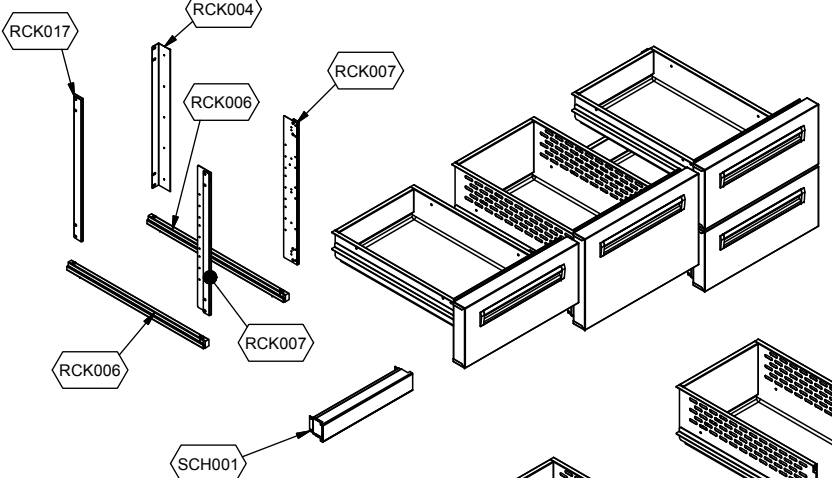

cookmax+

start!

Kühlung Tiefkühltisch

Artikel-Nr.

90614009 (7SB73IB4NP003 / SPRINGBIG703BT/S S 1/2 1/2)

Explosionszeichnung / Ersatzteile

Bitte bei Ersatzteilbestellung immer Artikelnummer und Seriennummer mit angeben!

	PARAM.	OPTIONAL
⚡		
SCE001	TAR001	OPT

ST700

SB700

Exploded View

Validity: 08/04/2016

7SB73IB4NP003 TAV SPRING BIG 70 3 I BT S 1/2 1/2 G.GN

ESP332 TAVOLI ST/SB -10/+24°C

Ref. Drawing	Code	Description
AEV001	73670868	ASS.EVAP.CAP BT 700 2/3P R404 T.SPRING
CMP001	74865760	COMPR.NT2192GK CSR 230V/50HZ R404A
CND001	74837190	COND.A MICROCANALI 262X360X25T
ECP001	74867068	PAR.ELETTR.COMPR.NT2192GK CSR 230V-50HZ
EVA001	73648588	EVAPOR 3RX10T 3/8"25X25 PASSO 4.5 X 525
FAN006	74847159	VENT.ADDA AA1282HB-AT 230V 50/60HZ 16W
FAN009	74845190	VENTIL.FMI W5F25A23M451+GRIGLIA PIANA+CA
GRD001	74845192	GRIGLIA FE.PIANA X VENT.D.240
HCB001	73632246	CAVO CALDO DOPPIO ISOL.BIG 3P CAS.2 VANO
LAM032	72609360	LAM.VANO Q.E.TSB TAVOLI SPRING
LAM033	72609362	FRONT.Q.E.CER.TSB DX GRUPPO T.SPRING
LAM043	72609519	LAM.LATERALE CHIU.CRUSCOT.DX BIG SPRING
LAM044	72609556	LAM.ANG.FISSAGGIO Q.E.BIG T.SPRING
LBL001	70709248	ADESIVO EVX 8 TASTI NO MARCHIO
LCK015	74708382	STAFFA SUP.Q.E.TSB TAVOLI SPRING
LCK016	74708384	STAFFA INF.Q.E.TSB TAVOLI SPRING
PRL001	72607884	PROF.MOB.ORIZ.(PVC Y2BS) 3P T.SPRING
PRL002	72609282	PROF.MOB.VERT.(PVC Y2BS) TSB T.SPRING
PRL003	72609290	PROFILO MOB.MONT.VERT.(Y2BS) TSB.T.SPRIN
SCE001	SC700	SCH.ELET. MEKANO GREEN - ENERGY - SPRING
SML001	73670443	ASS.FILTRO+TUBI T.SPRING R404 BT X MICRO
SML007	73679482	ASS.GOCCIOLATOIO EVAP.TRS 700 BT
TAR001	RIF.TAR.106	PARAMETRI TAVOLI SPRING BT
THE001	74700889	CENTR.EVCO EVX205 5RELE 8TASTI 50/60HZ
THE002	74700916	SONDA NTC IKE 3METRI -50/+105°
UCE001	74861972	UCE NT2192GK CSR R404A BT 230V/50HZ T.LI
VLV005	74873030	ELETTROVAL. 1028N/X04 230V\50HZ CASTEL