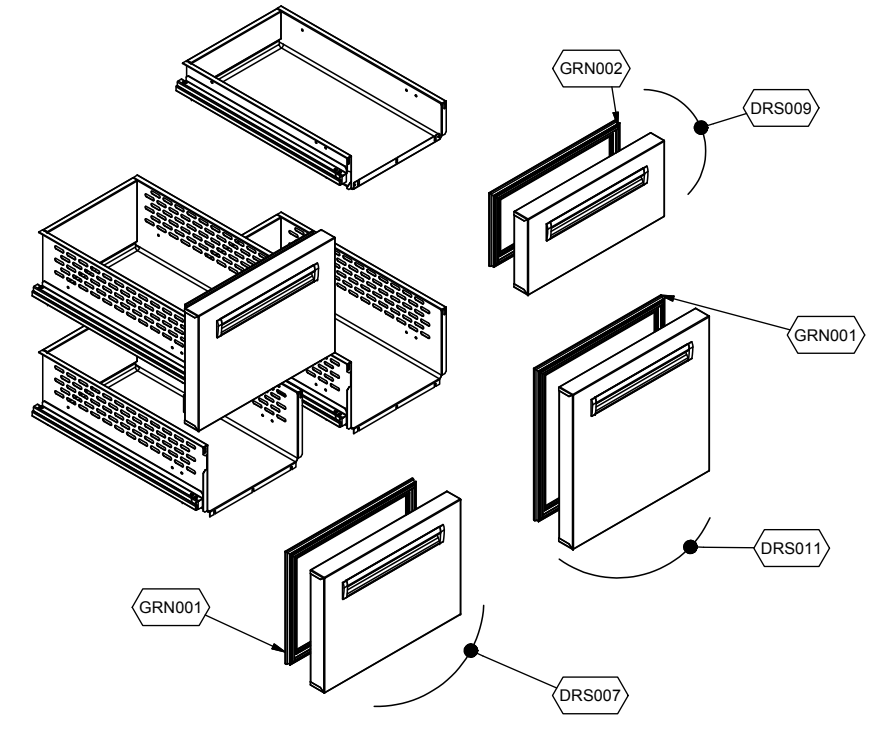

	PARAM.	OPTIONAL
⚡		
SCE001	TAR001	OPT

ST700

SB700

Exploded View

Validity: 08/04/2016

7SB73IB4NP003 TAV SPRING BIG 70 3 I BT S 1/2 1/2 G.GN

ESP332 TAVOLI ST/SB -10/+24°C

Ref. Drawing	Code	Description
AEV001	73670868	ASS.EVAP.CAP BT 700 2/3P R404 T.SPRING
CMP001	74865760	COMPR.NT2192GK CSR 230V/50HZ R404A
CND001	74837190	COND.A MICROCANALI 262X360X25T
ECP001	74867068	PAR.ELETTR.COMPR.NT2192GK CSR 230V-50HZ
EVA001	73648588	EVAPOR 3RX10T 3/8"25X25 PASSO 4.5 X 525
FAN006	74847159	VENT.ADDA AA1282HB-AT 230V 50/60HZ 16W
FAN009	74845190	VENTIL.FMI W5F25A23M451+GRIGLIA PIANA+CA
GRD001	74845192	GRIGLIA FE.PIANA X VENT.D.240
HCB001	73632246	CAVO CALDO DOPPIO ISOL.BIG 3P CAS.2 VANO
LAM032	72609360	LAM.VANO Q.E.TSB TAVOLI SPRING
LAM033	72609362	FRONT.Q.E.CER.TSB DX GRUPPO T.SPRING
LAM043	72609519	LAM.LATERALE CHIU.CRUSCOT.DX BIG SPRING
LAM044	72609556	LAM.ANG.FISSAGGIO Q.E.BIG T.SPRING
LBL001	70709248	ADESIVO EVX 8 TASTI NO MARCHIO
LCK015	74708382	STAFFA SUP.Q.E.TSB TAVOLI SPRING
LCK016	74708384	STAFFA INF.Q.E.TSB TAVOLI SPRING
PRL001	72607884	PROF.MOB.ORIZ.(PVC Y2BS) 3P T.SPRING
PRL002	72609282	PROF.MOB.VERT.(PVC Y2BS) TSB T.SPRING
PRL003	72609290	PROFILO MOB.MONT.VERT.(Y2BS) TSB.T.SPRIN
SCE001	SC700	SCH.ELET. MEKANO GREEN - ENERGY - SPRING
SML001	73670443	ASS.FILTRO+TUBI T.SPRING R404 BT X MICRO
SML007	73679482	ASS.GOCCIOLATOIO EVAP.TRS 700 BT
TAR001	RIF.TAR.106	PARAMETRI TAVOLI SPRING BT
THE001	74700889	CENTR.EVCO EVX205 5RELE 8TASTI 50/60HZ
THE002	74700916	SONDA NTC IKE 3METRI -50/+105°
UCE001	74861972	UCE NT2192GK CSR R404A BT 230V/50HZ T.LI
VLV005	74873030	ELETTROVAL. 1028N/X04 230V\50HZ CASTEL