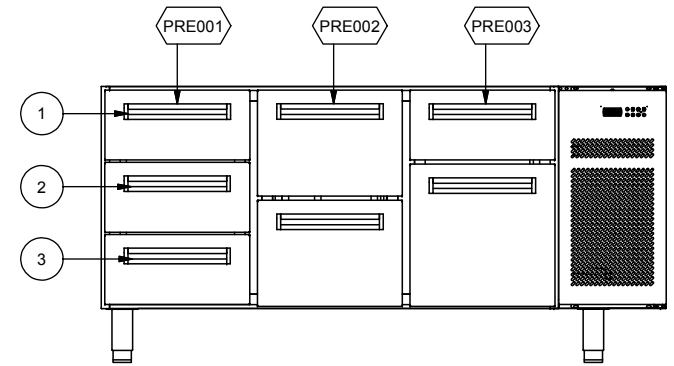

cookmax+

start!

Kühlung Tiefkühltisch

Artikel-Nr.

90614009 (7SB73IB4NP003 / SPRINGBIG703BT/S S 1/2 1/2)

Explosionszeichnung / Ersatzteile

Bitte bei Ersatzteilbestellung immer Artikelnummer und Seriennummer mit angeben!

	PARAM.	OPTIONAL
⚡		
SCE001	TAR001	OPT

ST700

SB700

Exploded View

Validity: 08/04/2016

7SB73IB4NP003 TAV SPRING BIG 70 3 I BT S 1/2 1/2 G.GN

ESP332 TAVOLI ST/SB -10/+24°C

Ref. Drawing	Code	Description
AEV001	73670868	ASS.EVAP.CAP BT 700 2/3P R404 T.SPRING
CMP001	74865760	COMPR.NT2192GK CSR 230V/50HZ R404A
CND001	74837190	COND.A MICROCANALI 262X360X25T
ECP001	74867068	PAR.ELETTR.COMPR.NT2192GK CSR 230V-50HZ
EVA001	73648588	EVAPOR 3RX10T 3/8"25X25 PASSO 4.5 X 525
FAN006	74847159	VENT.ADDA AA1282HB-AT 230V 50/60HZ 16W
FAN009	74845190	VENTIL.FMI W5F25A23M451+GRIGLIA PIANA+CA
GRD001	74845192	GRIGLIA FE.PIANA X VENT.D.240
HCB001	73632246	CAVO CALDO DOPPIO ISOL.BIG 3P CAS.2 VANO
LAM032	72609360	LAM.VANO Q.E.TSB TAVOLI SPRING
LAM033	72609362	FRONT.Q.E.CER.TSB DX GRUPPO T.SPRING
LAM043	72609519	LAM.LATERALE CHIU.CRUSCOT.DX BIG SPRING
LAM044	72609556	LAM.ANG.FISSAGGIO Q.E.BIG T.SPRING
LBL001	70709248	ADESIVO EVX 8 TASTI NO MARCHIO
LCK015	74708382	STAFFA SUP.Q.E.TSB TAVOLI SPRING
LCK016	74708384	STAFFA INF.Q.E.TSB TAVOLI SPRING
PRL001	72607884	PROF.MOB.ORIZ.(PVC Y2BS) 3P T.SPRING
PRL002	72609282	PROF.MOB.VERT.(PVC Y2BS) TSB T.SPRING
PRL003	72609290	PROFILO MOB.MONT.VERT.(Y2BS) TSB.T.SPRIN
SCE001	SC700	SCH.ELET. MEKANO GREEN - ENERGY - SPRING
SML001	73670443	ASS.FILTRO+TUBI T.SPRING R404 BT X MICRO
SML007	73679482	ASS.GOCCIOLATOIO EVAP.TRS 700 BT
TAR001	RIF.TAR.106	PARAMETRI TAVOLI SPRING BT
THE001	74700889	CENTR.EVCO EVX205 5RELE 8TASTI 50/60HZ
THE002	74700916	SONDA NTC IKE 3METRI -50/+105°
UCE001	74861972	UCE NT2192GK CSR R404A BT 230V/50HZ T.LI
VLV005	74873030	ELETTROVAL. 1028N/X04 230V\50HZ CASTEL