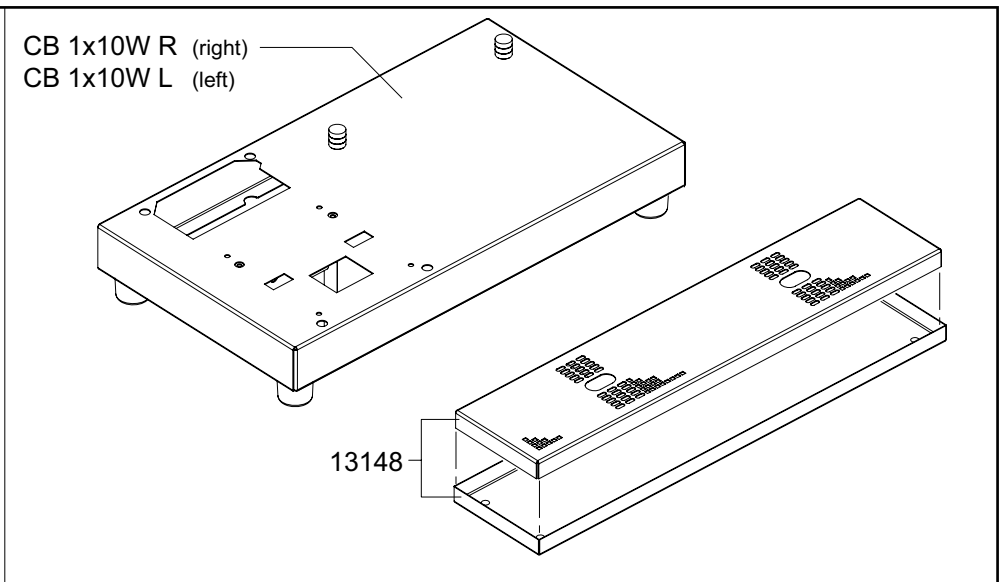

Type : CB 2x10W, CB 1x10W L/R, CB 10W	From mach.nr. : 4M23917	Page : 1-4	Drawer : A.V.
Artikel : 10655, 10660/10665, 10675	Date : 10/03	Rev. : 1	Date : 05-04-06
Rated voltage : 3N~ 380-415V 50-60Hz 8400W	<b>Spare Parts Info</b>	***** <b>Animo</b> ***** <b>Assen - Holland</b>	

Type : CB 2x10W, CB 1x10W L/R, CB 10W	From mach.nr. : 4M23917	Page : 2-4	Drawer : A.V.
Artikel : 10655, 10660/10665, 10675	Date : 10/03	Rev. : 1	Date : 05-04-06
Rated voltage : 3N~ 380-415V 50-60Hz 8400W	<b>Spare Parts Info</b>	***** <b>Animo</b> ***** Assen - Holland	

Type : CB 2x10W, CB 1x10W L/R, CB 10W  
 Artikel : 10655, 10660/10665, 10675

From mach.nr. : 4M23917  
 Date : 10/03

Page : 3-4  
 Rev. : 1

Drawer : A.V.  
 Date : 05-04-06

Rated voltage : 3N~ 380-415V 50-60Hz 8400W

Art.nr. 10740

CB (W)	X (mm)
1x5	475
2x5	715
1x10	544
2x10	852
1x20	598
2x20	960