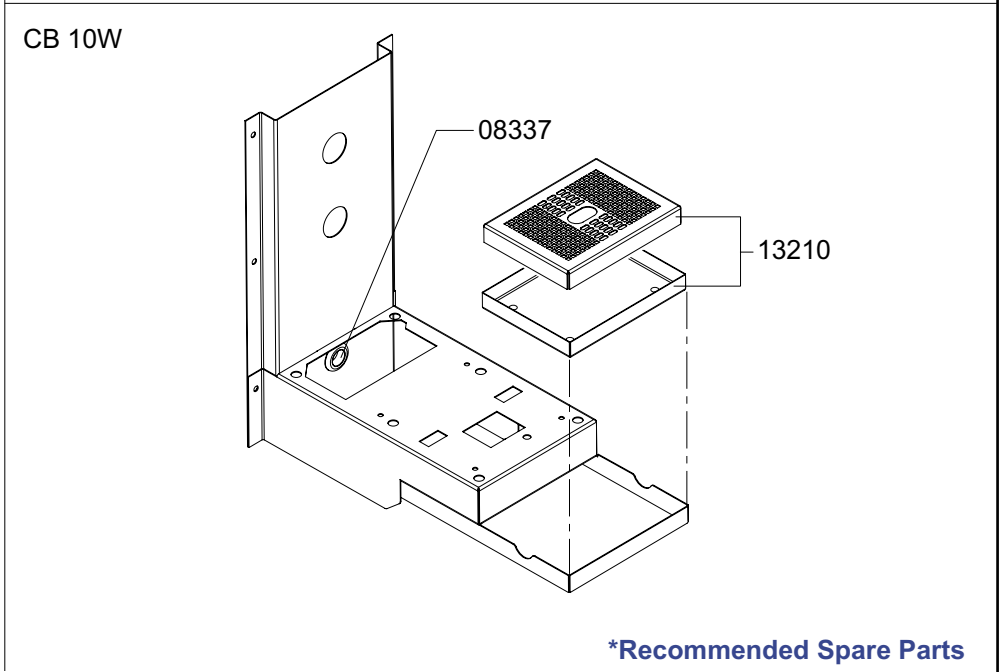

Type : CB 2x10W, CB 1x10W L/R, CB 10W	From mach.nr. : 4M23917	Page : 1-4	Drawer : A.V.
Artikel : 10655, 10660/10665, 10675	Date : 10/03	Rev. : 1	Date : 05-04-06
Rated voltage : 3N~ 380-415V 50-60Hz 8400W	<b>Spare Parts Info</b>	***** <b>Animo</b> ***** <b>Assen - Holland</b>	

Type : CB 2x10W, CB 1x10W L/R, CB 10W	From mach.nr. : 4M23917	Page : 2-4	Drawer : A.V.
Artikel : 10655, 10660/10665, 10675	Date : 10/03	Rev. : 1	Date : 05-04-06
Rated voltage : 3N~ 380-415V 50-60Hz 8400W	<b>Spare Parts Info</b>	***** <b>Animo</b> ***** Assen - Holland	

Type : CB 2x10W, CB 1x10W L/R, CB 10W  
 Artikel : 10655, 10660/10665, 10675

From mach.nr. : 4M23917  
 Date : 10/03

Page : 3-4  
 Rev. : 1

Drawer : A.V.  
 Date : 05-04-06

Rated voltage : 3N~ 380-415V 50-60Hz 8400W

Art.nr. 10740

CB (W)	X (mm)
1x5	475
2x5	715
1x10	544
2x10	852
1x20	598
2x20	960