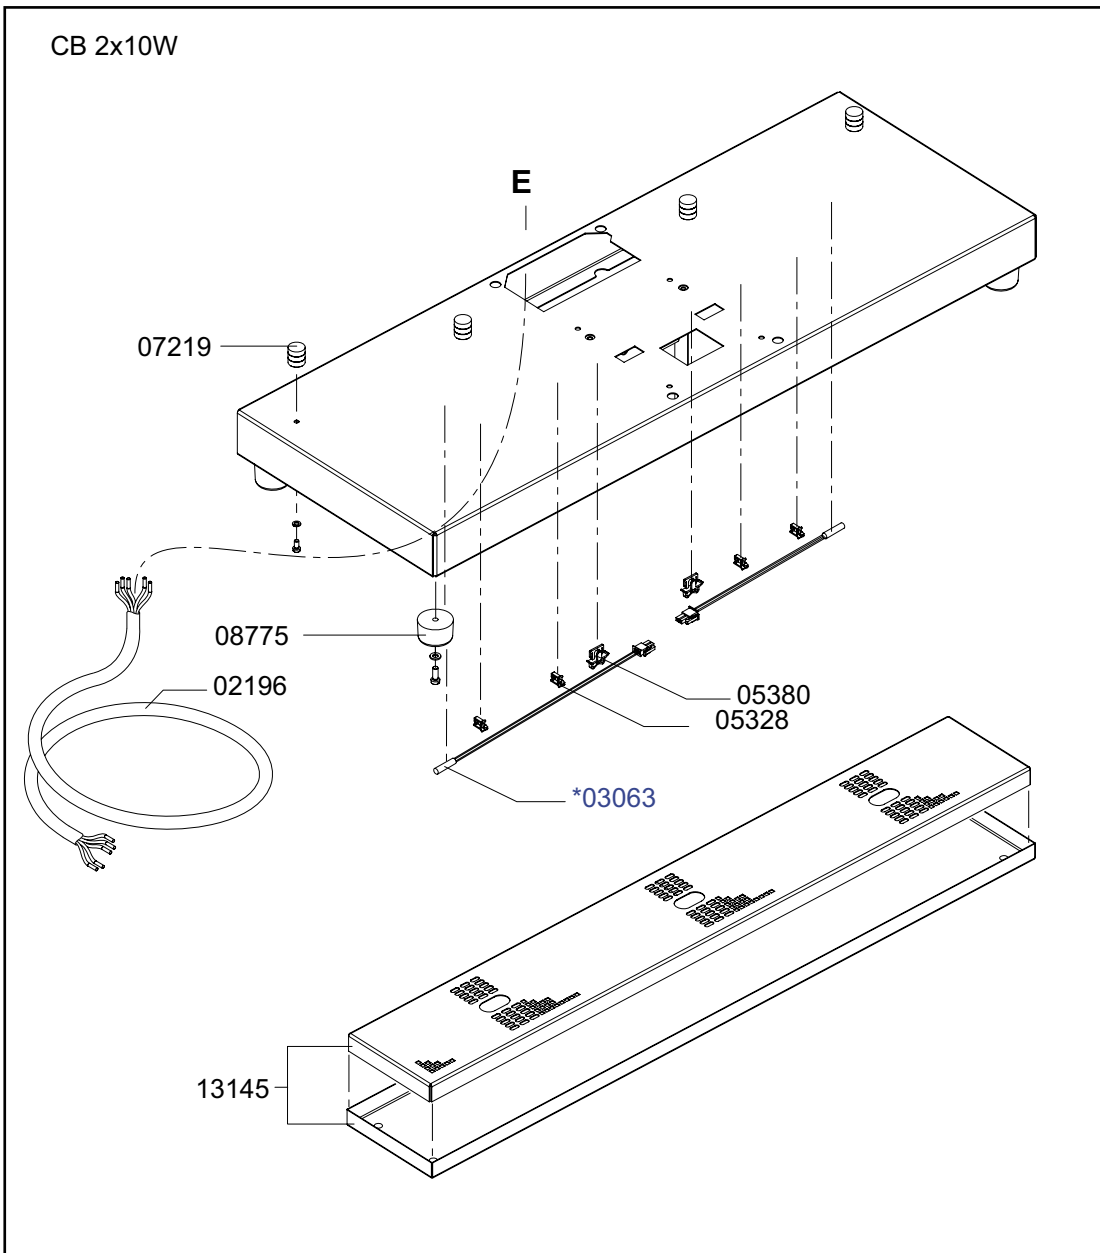

Type : CB 2x10W, CB 1x10W L/R, CB 10W	From mach.nr. : 4M23917	Page : 1-4	Drawer : A.V.
Artikel : 10655, 10660/10665, 10675	Date : 10/03	Rev. : 1	Date : 05-04-06
Rated voltage : 3N~ 380-415V 50-60Hz 8400W	<b>Spare Parts Info</b>	***** <b>Animo</b> ***** <b>Assen - Holland</b>	

Type : CB 2x10W, CB 1x10W L/R, CB 10W	From mach.nr. : 4M23917	Page : 2-4	Drawer : A.V.
Artikel : 10655, 10660/10665, 10675	Date : 10/03	Rev. : 1	Date : 05-04-06
Rated voltage : 3N~ 380-415V 50-60Hz 8400W	<b>Spare Parts Info</b>	***** <b>Animo</b> ***** Assen - Holland	

Type : CB 2x10W, CB 1x10W L/R, CB 10W  
 Artikel : 10655, 10660/10665, 10675

From mach.nr. : 4M23917  
 Date : 10/03

Page : 3-4  
 Rev. : 1

Drawer : A.V.  
 Date : 05-04-06

Rated voltage : 3N~ 380-415V 50-60Hz 8400W

Art.nr. 10740

CB (W)	X (mm)
1x5	475
2x5	715
1x10	544
2x10	852
1x20	598
2x20	960