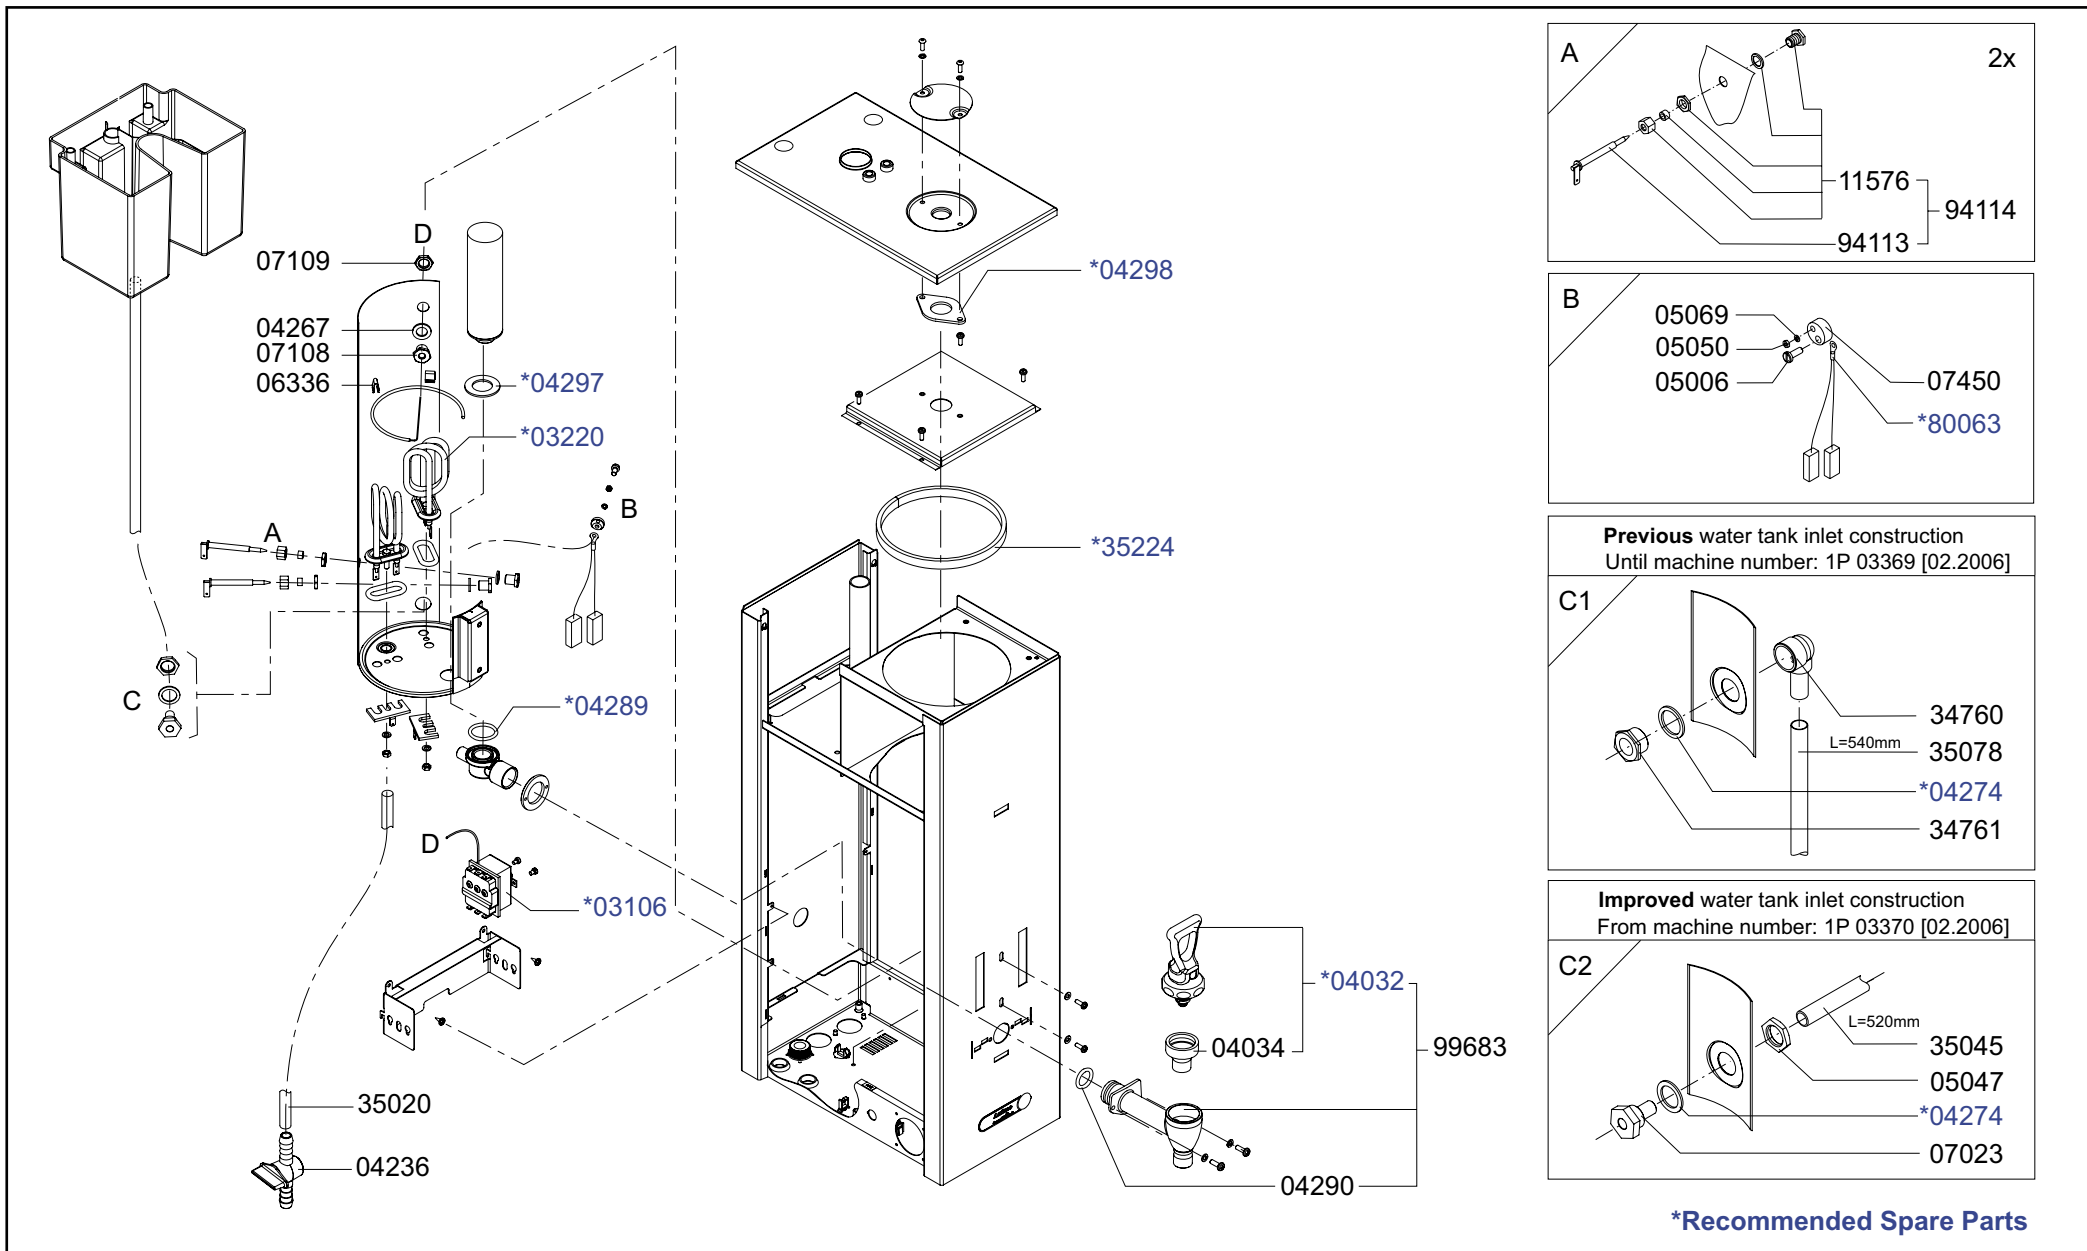

Type : CB 2x10W, CB 1x10W L/R, CB 10W  
 Artikel : 10655, 10660/10665, 10675

From mach.nr. : 4M23917  
 Date : 10/03

Page : 3-4  
 Rev. : 1

Drawer : A.V.  
 Date : 05-04-06

Rated voltage : 3N~ 380-415V 50-60Hz 8400W

### Spare Parts Info

\*\*\*\*\* **Animo** \*\*\*\*\*  
 Assen - Holland

**\*Recommended Spare Parts**

Type : CB 2x10W, CB 1x10W L/R, CB 10W	From mach.nr. : 4M23917	Page : 4-4	Drawer : A.V.
Artikel : 10655, 10660/10665, 10675	Date : 10/03	Rev. : 1	Date : 05-04-06
Rated voltage : 3N~ 380-415V 50-60Hz 8400W	<b>Spare Parts Info</b>	***** <b>Animo</b> ***** <b>Assen - Holland</b>	

Art.nr. 10740

CB (W)	X (mm)
1x5	475
2x5	715
1x10	544
2x10	852
1x20	598
2x20	960