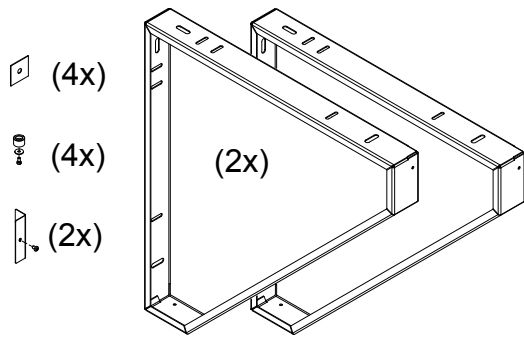

### Spare Parts Info

\*\*\*\*\* **Animo** \*\*\*\*\*  
 Assen - Holland

**\*Recommended Spare Parts**

Type : CB 2x10W, CB 1x10W L/R, CB 10W	From mach.nr. : 4M23917	Page : 4-4	Drawer : A.V.
Artikel : 10655, 10660/10665, 10675	Date : 10/03	Rev. : 1	Date : 05-04-06
Rated voltage : 3N~ 380-415V 50-60Hz 8400W	<b>Spare Parts Info</b>	***** <b>Animo</b> ***** <b>Assen - Holland</b>	

Art.nr. 10740

CB (W)	X (mm)
1x5	475
2x5	715
1x10	544
2x10	852
1x20	598
2x20	960