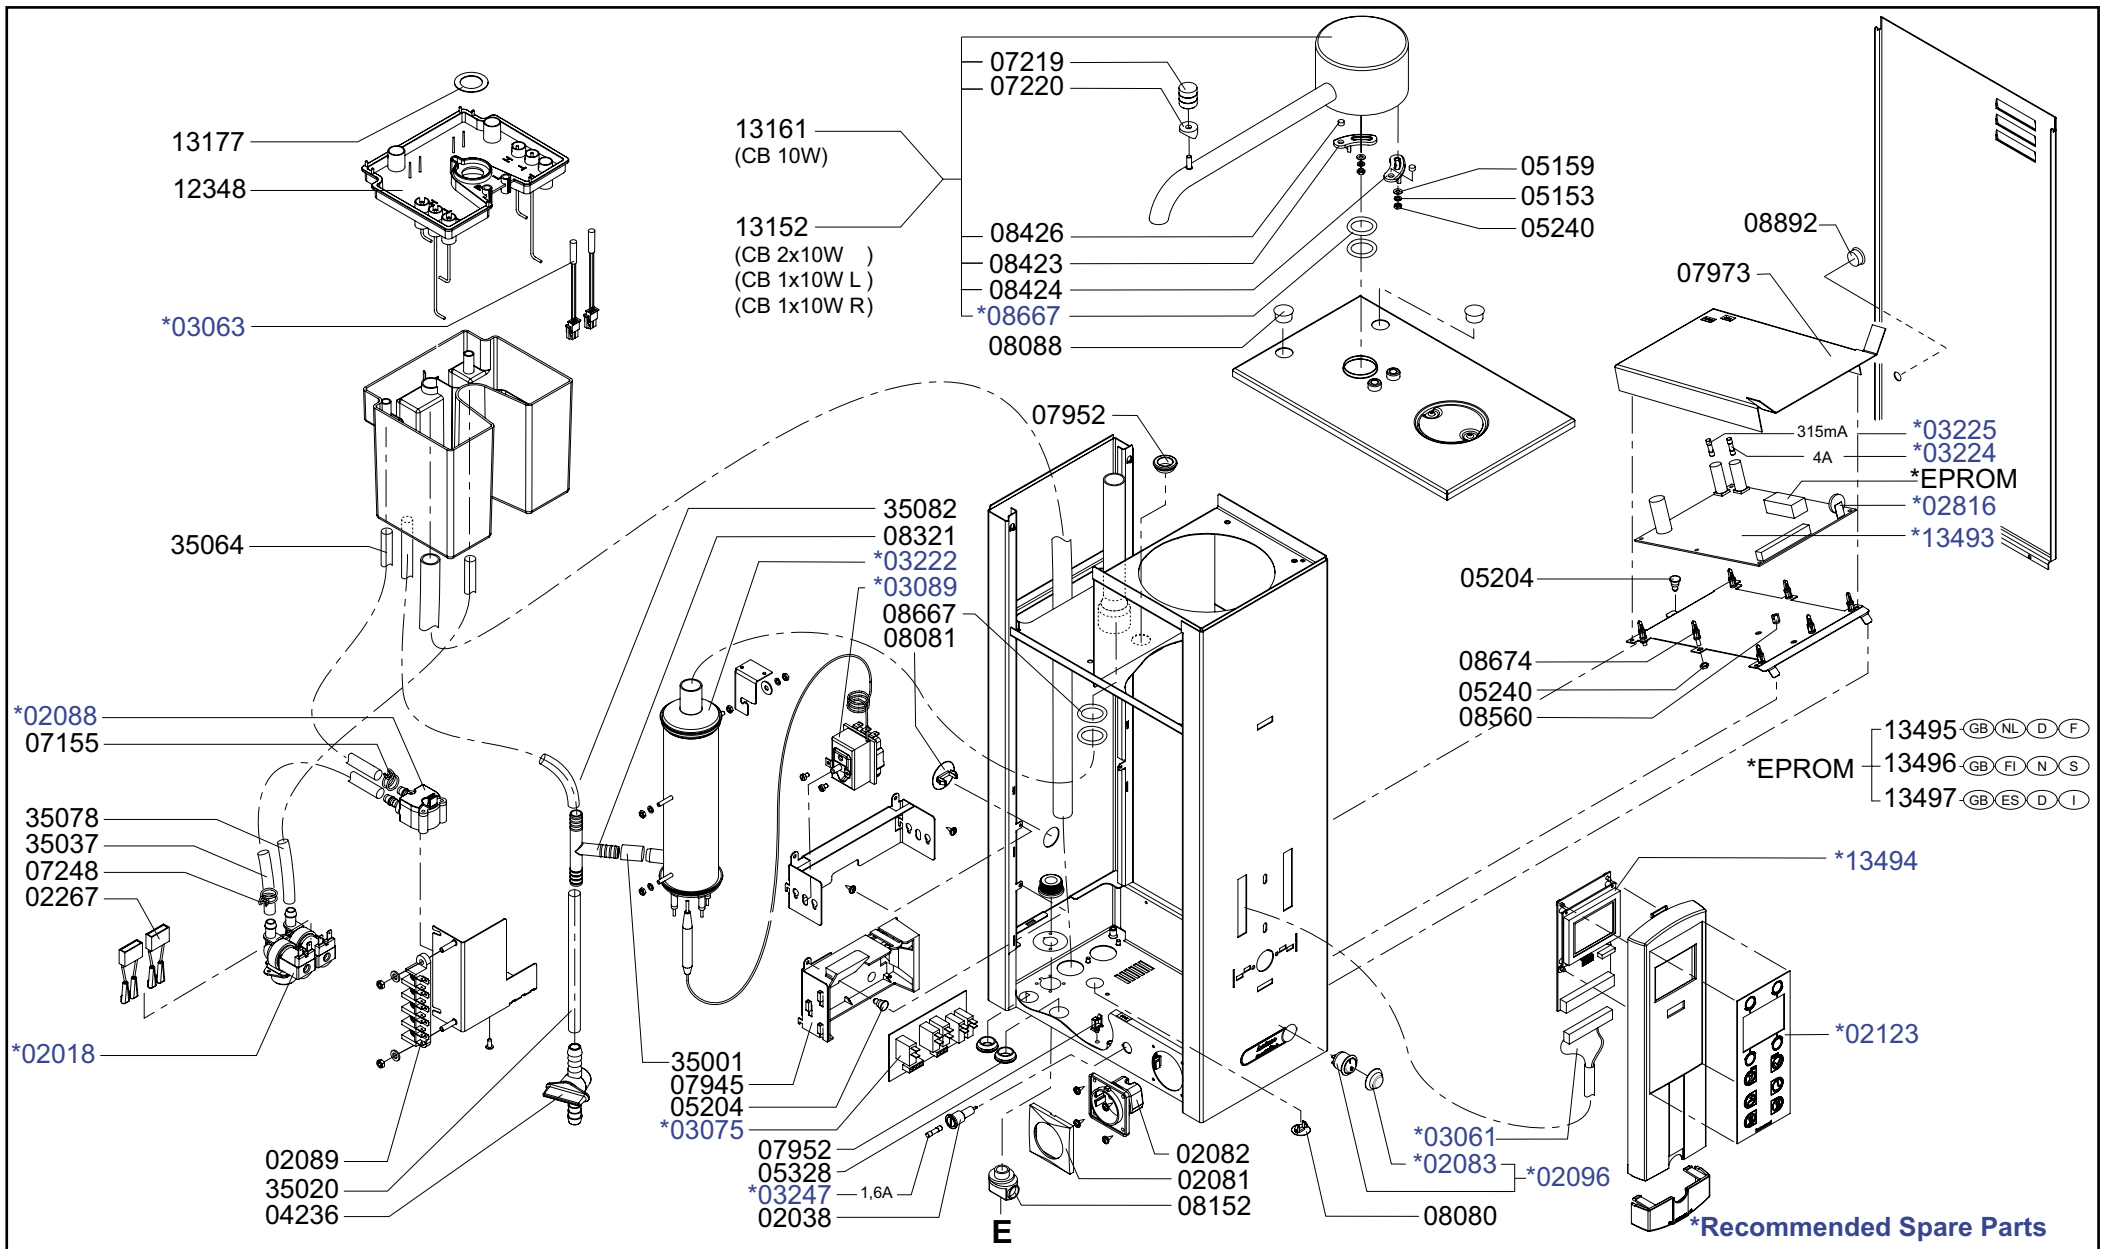

Type : CB 2x10W, CB 1x10W L/R, CB 10W	From mach.nr. : 4M23917	Page : 1-4	Drawer : A.V.
Artikel : 10655, 10660/10665, 10675	Date : 10/03	Rev. : 1	Date : 05-04-06
Rated voltage : 3N~ 380-415V 50-60Hz 8400W	<b>Spare Parts Info</b>	***** <b>Animo</b> ***** <b>Assen - Holland</b>	

Type : CB 2x10W, CB 1x10W L/R, CB 10W	From mach.nr. : 4M23917	Page : 2-4	Drawer : A.V.
Artikel : 10655, 10660/10665, 10675	Date : 10/03	Rev. : 1	Date : 05-04-06
Rated voltage : 3N~ 380-415V 50-60Hz 8400W	<b>Spare Parts Info</b>	***** <b>Animo</b> ***** Assen - Holland	

Type : CB 2x10W, CB 1x10W L/R, CB 10W  
 Artikel : 10655, 10660/10665, 10675

From mach.nr. : 4M23917  
 Date : 10/03

Page : 3-4  
 Rev. : 1

Drawer : A.V.  
 Date : 05-04-06

Rated voltage : 3N~ 380-415V 50-60Hz 8400W

Art.nr. 10740

CB (W)	X (mm)
1x5	475
2x5	715
1x10	544
2x10	852
1x20	598
2x20	960