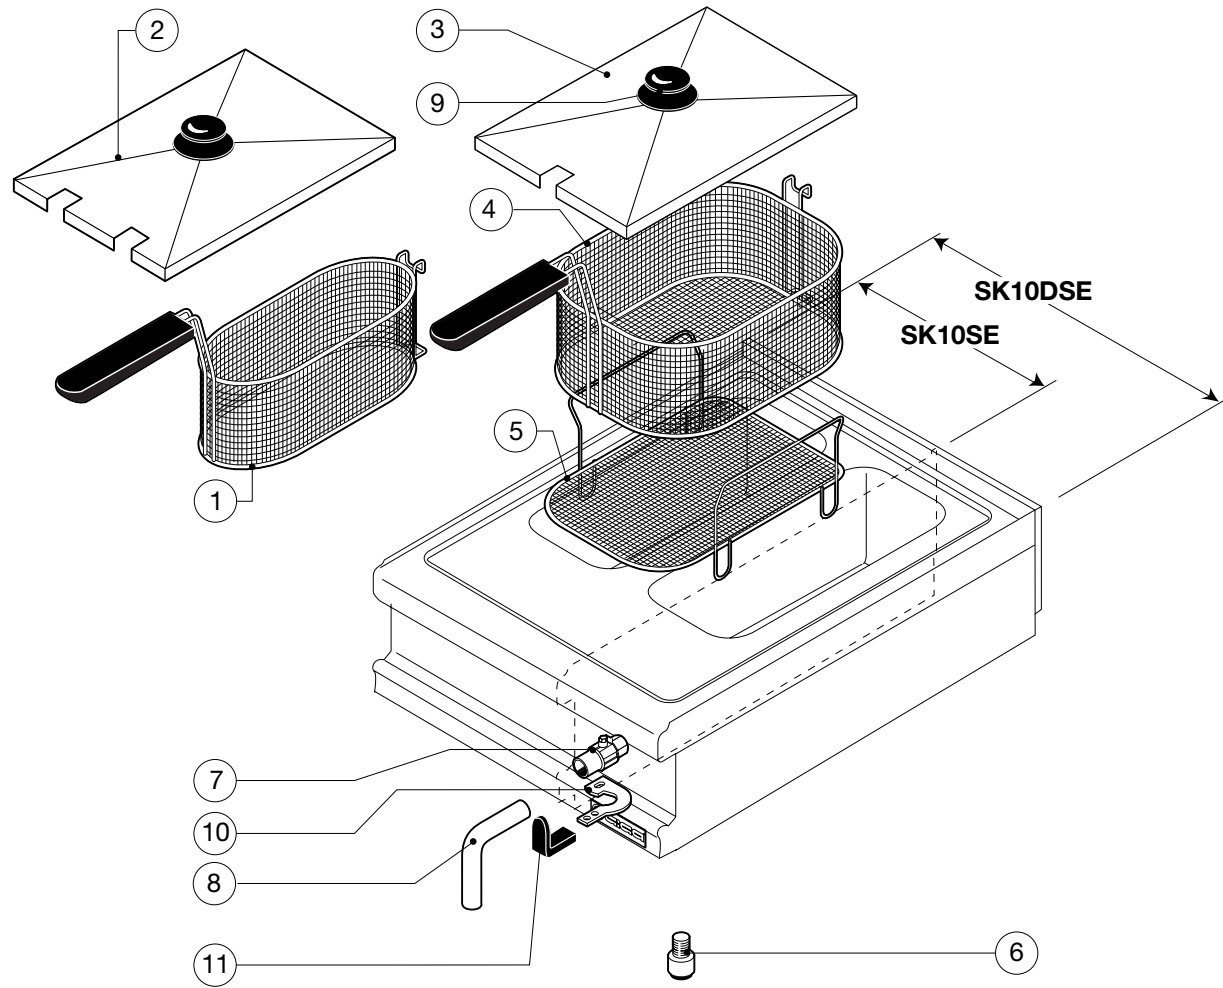

Pezzi/Pieces Pieces/Anzahl		Pos.	Validit' dalla matricola Validit' du num ro matricule Validity from serial number Gültigkeit ab der (Seriennummer)	Validit' alla matricola Validity up to serial number Validit' au num ro matricule Gültigkeit bis zur (Seriennummer)	Codice Code Artikel Nummer	Descrizione	Description	Description	Beschreibung
SK10SE	SK10DSE								
1	2	1		050003850	X64000	Gancio appendicesto	Basket hanger hook	Crochet pour pendre le panier	Korbaufrhängen
2	4	2			0300M90000	Vite per gancio appendicesto	Basket hanger hook screw	Vis pour crochet du panier	Schraube für Korbaufrhängen
1	2	3			0000X00600	Manopola per interruttore	Switch knob	Bouton interrupteur	Griff für Schalter
1	2	4			X50900	Lampada spia verde	Green pilot lamp	Lampe t moin verte	Grüne signallampe
1	2	5			X41200	Lampada spia arancio	Orange pilot lamp	Lampe t moin orange	Orange signallampe
1	2	6		050003850	0000X00700	Manopola per termostato	Knob thermostat	Cle de commande thermoc.	Drehknopf thermostat
1	2	7		050003850	X51300	Interruttore	Switch	Interrupteur	Geräteschalter
1	2	8			X49500	Termostato di sicurezza	Safety thermostat	Thermostat de suret	Sicherheitsthermostat
1	2	9			X41800	Pressacavo	Cable clamp	Presse à câble	Kabelpresse
1	2	10			X43800	Termostato	Thermostat	Thermostat	Thermostat
1	2	11			M25200	Passafilo	Cable sleeve	Passe-fil	Drahtdurchführung
3	6	12			Y17100	Resistenza	Resistance	R sistance	Resistenz
1	2	13			Y10000	Contattore	Contacteur	Contacteur	Betriebsschütz
1	2	14			X52800	Microinterruttore	Microswitch	Micro-interrupt.	Mikroschalter
4	8	15			M86900	Molletta fissaggio capillari	Capillary fastening clip	Ressort fixation capillaire	Kapillarrohrklemme