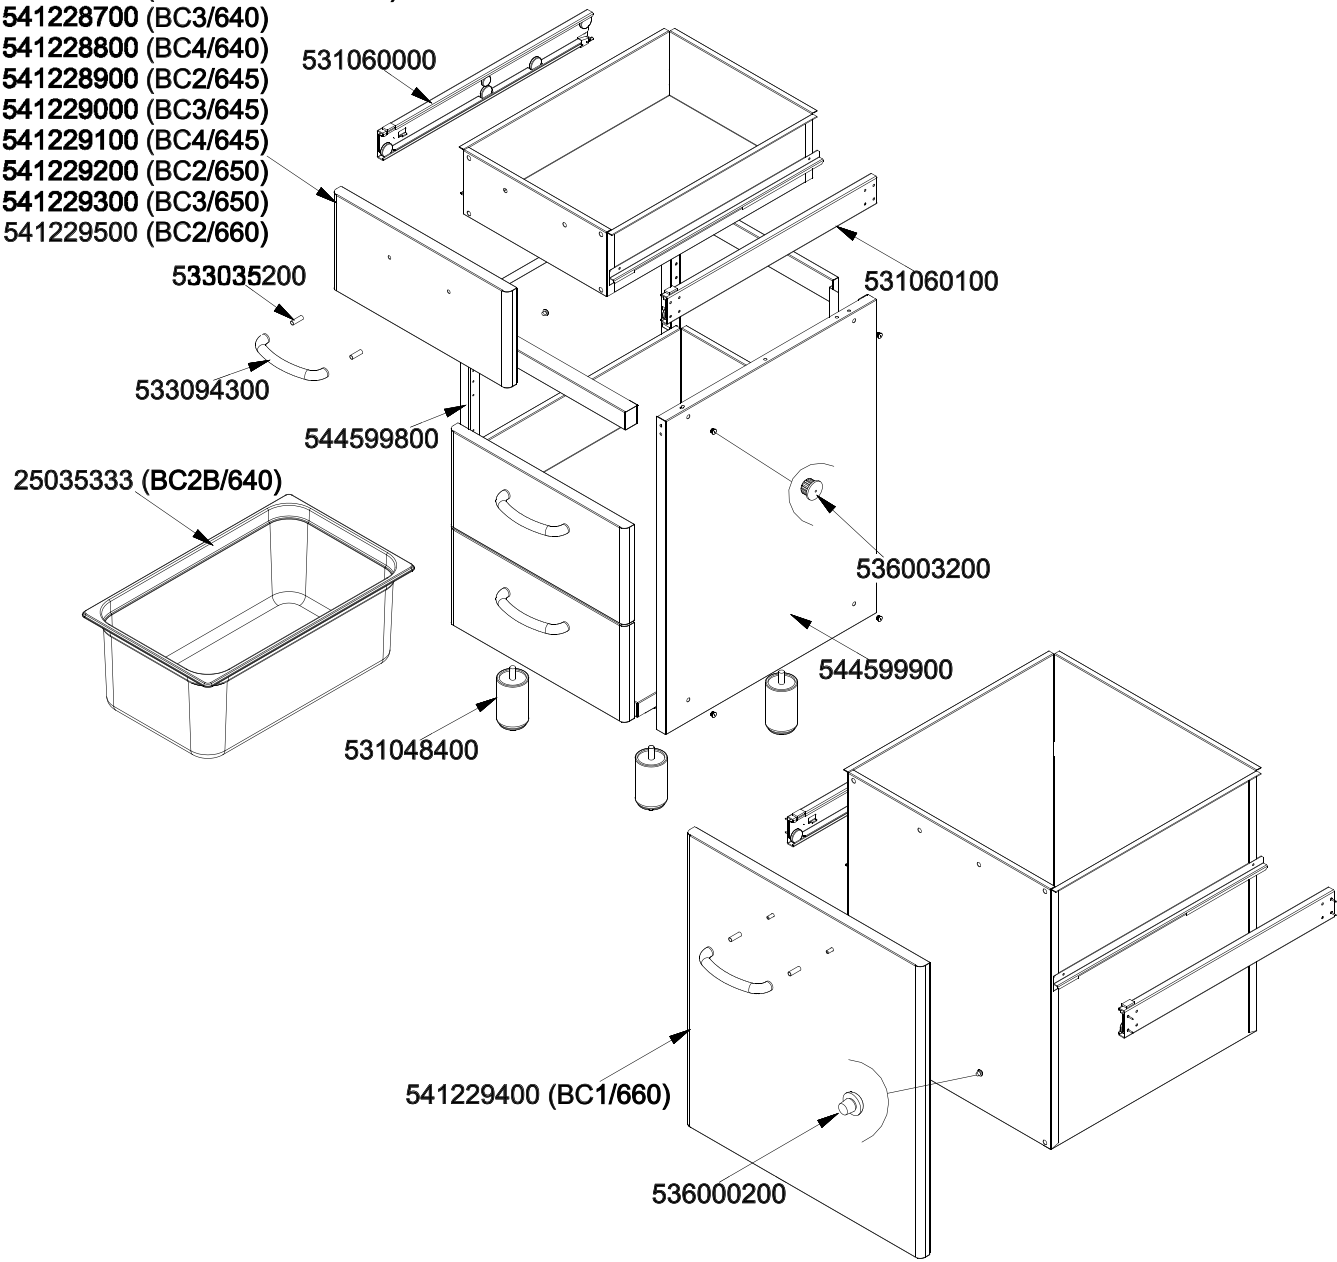

- 541228500 (BC4/630)
- 541228600 (BC2/640 BC2B/640)
- 541228700 (BC3/640)
- 541228800 (BC4/640)
- 541228900 (BC2/645)
- 541229000 (BC3/645)
- 541229100 (BC4/645)
- 541229200 (BC2/650)
- 541229300 (BC3/650)
- 541229500 (BC2/660)

560085600M00P00

Page	Pos	Code	Description
001		541228800	ROUNDED DRAWER SKT BC4- 640
001		531060000	LHD TELESCOPIC GUIDE L530 IN
001		533035200	HANDLE SPACER
001		531060100	RHD TELESCOPIC GUIDE L530 IN
001		533094300	S/S HANDLE FOR 600T.LINE
001		544599800	
001		536003200	CHROME COVERHOLE §8
001		544599900	
001		531048400	INOX LEG Ø1"3/4 100-165 M10
001		536000200	D.12 H.4 BUMPER