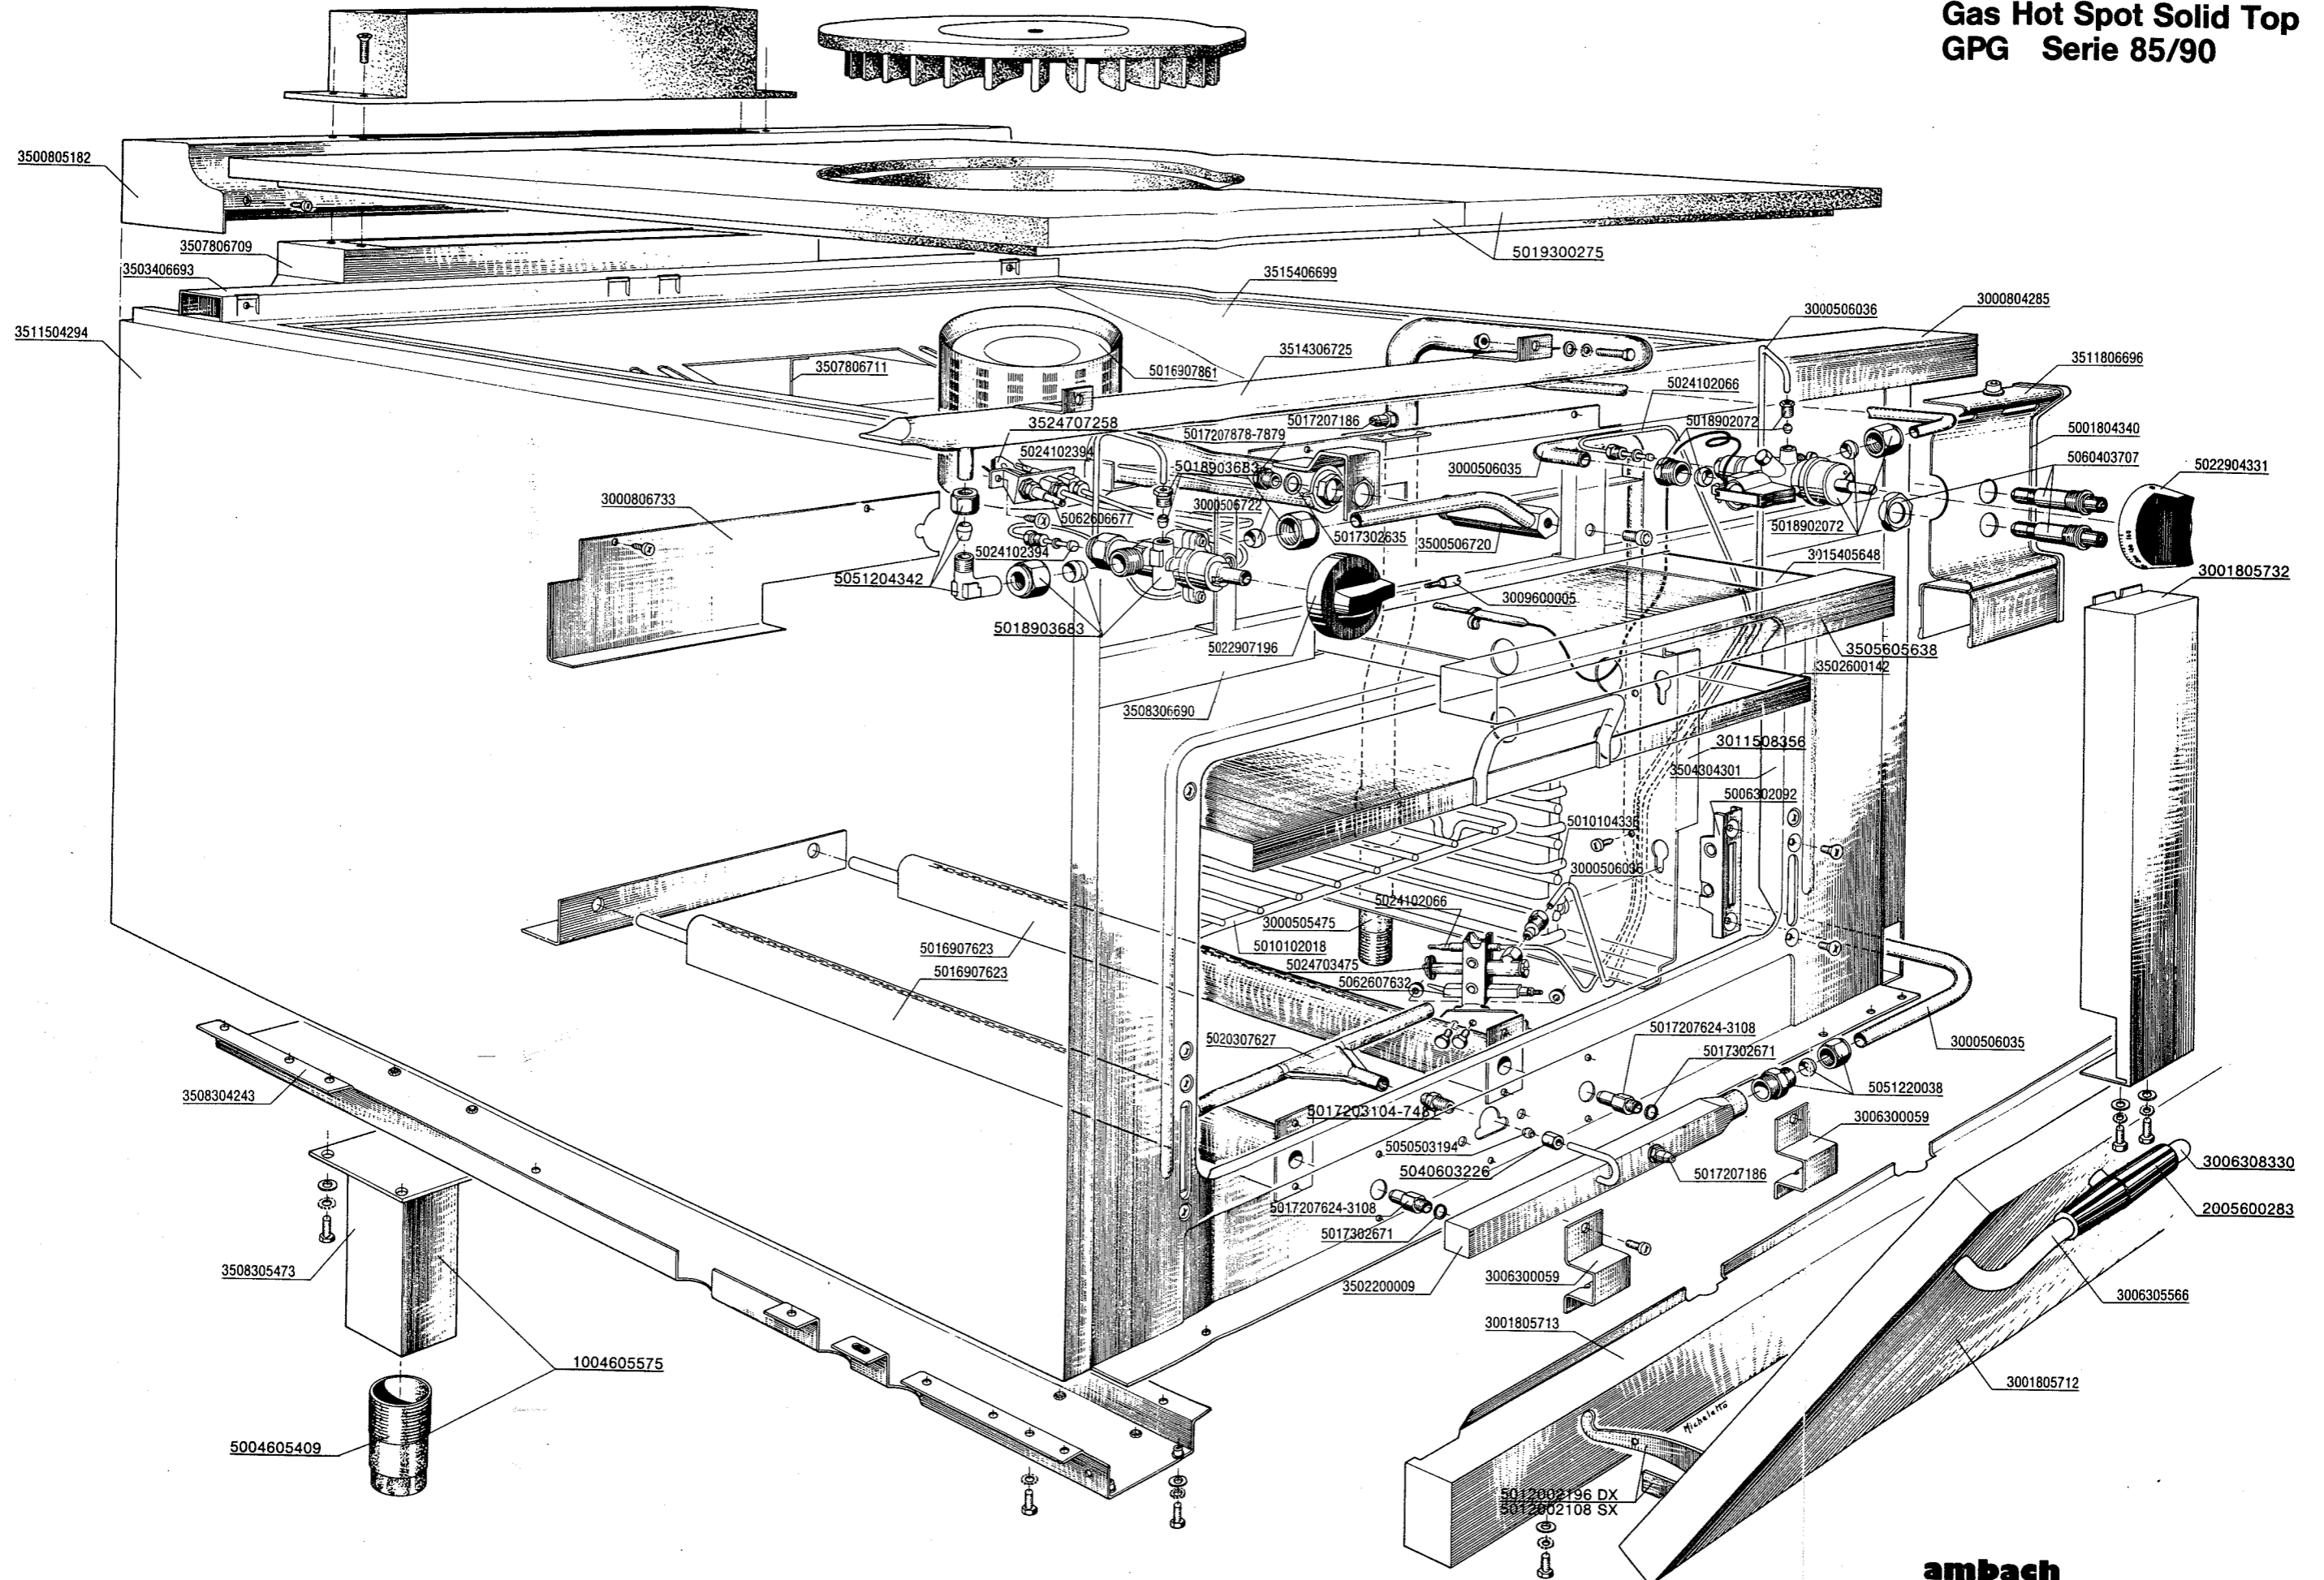

Gas Hot Spot Solid Top  
GPG Serie 85/90

	ERSATZTEILLISTE	LISTA ARTICOLARI	LIST OF PARTS	LIST DES COMPOSANTS	26.07.91	
	0115706658	GAS-GLÜHPLATTENHERD	TUTTAPIASTRA GAS	TUTTAPIASTRA GAS	COUP DE FEU GAZ	GPG/80 PAG. 1
COD.	BESCHREIBUNG	DESCRIZIONE	DESCRIPTION	DESCRIPTION	QUANT.	
2005600283	GRIFB BACKROHRTÜR	MANIGLIA PORTINA	DOOR HANDLE	POIGNEE PORTE	BG/BE/85	1
3000505475	ROHR VERLÄNGERUNG	TUBO RACCORDO	PIPE FITTING	TUYAU RACCORD	G/85	1
3000506035	ROHR GASLEITUNG	TUBO CONDOTTA GAS	GAS SUPPLY PIPE	TUYAU CONDUITE GAZ	BG/35	1
3000506036	ROHR ZÜNDBRENNER	TUBO PILOTA	PILOT PIPE	TUYAU VEILLEUSE	BG/85	1
3000506037	ROHR ZU GASVENTIL	TUBO RACCORDO VALV.	VALVE PIPE FITTING	TUYAU RACCORD SOUP	BG/85	1
3000506722	ROHR ZÜNDBRENNER	TUBO PILOTA	PILOT PIPE	TUYAU VEILLEUSE	GP/80	1
3000506884	ROHRSTUTZEN GASANS	TUBO RACCORDO GAS	GAS PIPE FITTING	TUYAU RACCORD GAZ	G/85	1
3000506970	ROHR ZU GASVENTIL	TUBO RACCORDO VALV	VALVE PIPE FITTING	TUYAU RACCORD SOUP.	GG/40/80/V	1
3000804285	ABDECKUNG EINFASS.	CRUSCOTTO PIANO	HOB PANEL	TABLEAU PLAN	G/80	1
3000804292	ABDECKUNG SEITE L.	CRUSCOTTO LATER.S.	PANEL LH SIDE	TABLEAU COTE GCHE	G/85	1
3000806729	ABDECKUNG VENTIL	PROTEZIONE VALVOLA	VALVE COVER	PROTECTION SOUPAPE	GPG/80	1
3000806733	ABDECKUNG WÄRME L.	PROTEZIONE CALOR.S.	HEAT PROTECTION LH	PROTECTION CHALEUR.G.	GP/80	1
3000808271	ABDECKUNG SEITE R	CRUSCOTTO LATER.D.	PANEL RH SIDE	TABLEAU COTE DROIT	G/85	1
3000808275	ABDECKUNG WÄRME R	PROTEZIONE CALOR.D.	HEAT PROTECTION RH	PROTECTION CHALEUR D.	GP/80	1
3001006466	ANSCHLAG WELLE	ARRESTO ASSE	SHAFT STOP	ARRET AXE	G/85	1
3001805712	BLLENDE BACKROHRTÜR	BOMBATO PORTINA F.	OVEN DOOR SECTION	PORTE BOMBEE F.	BG/BE/85	1
3001805713	BLLENDE FASSADE U.	CRUSCOTTO FACC.INF.	PANEL FRONT BOTTOM	TABLEAU DEVANT.INF.	BG/BE/85	1
3001805722	BLLENDE ANSCHLUSS	CRUSCOTTO ALLACC.	PANEL CONNECTIONS	TABLEAU BRANCHEME.	G/85	1
3001805732	BLLENDE FASSADE SEI.	CRUSCOTTO FACC.LAT	PANEL FRONT SIDE	TABLEAU DEVANT COT.	BG/BE/85-G	1
3003004230	DISTANZSTÜCK EINF.	DISTANZIALE PIANO	HOB SPACER	ENTRETOISE PLAN	GP/80	2
3003406718	EINFASSUNG VERB.	FASCIA RACCORDO	CONNECTION STRIP	BANDE RACCORD	GP/80	1
3004605432	FUSS VIERKANTROHR	PIEDINO ESTERNO	FOOT EXTERNAL	PIED EXTERNE	G/85	4
3005603167	GRIFB BACKBLECH	MANIGLIA BAC.FORNO	OVEN TRAY HANDLE	POIGNEE BASS.FOUR	S/70/85	2
3005606830	GRIFB SCHALTBL.L.	MANIGLIA PANNEL.S.	HANDLE PANEL LH	POIGNEE PANNEAU G.	GP/80	1
3005608326	GRIFB SCHALTBL.R.	MANIGLIA PANNELL.D.	HANDLE PANEL RH	POIGNEE PANNEAU D.	GP/80	1
3005704302	GEGENBLLENDE TÜR	CONTROBOMBATO PORT.	DOOR COUNTER SECT.	INTERIEUR PORTE	BG/BE/85	1
3006300035	HALTER BRENNER H.	SUPPORTO BRUC.POST.	SUPPORT REAR BURN.	SUPPORT BRUL.ARRIE.	GB/70-BG/85	1
3006300059	HALTER BRENNERR.	SUPPORTO RAMPA	BRIDGE SUPPORT	SUPPORT PONT	S/70/85	2
3006303894	HALTER ABSTAND	DISTANZIALE CERN.	HINGE SPACER	ENTRETOISE CHARN.	BG/BE/85	2
3006305343	HALTER VENTILRAMPE	SUPPORTO RAMPA VAL.	VALVE BRIDGE SUPT.	SUPPORT PONT SOUPA	G/85	2
3006305566	HALTER GRIFB L.	SUPPORTO MANIGL S.	SUPPORT LH HANDLE	SUPPORT POIGNEE G.	G/85	1
3006305748	HALTER ZÜNDBRENNER	SUPPORTO PILOTA	PILOT SUPPORT	SUPPORT VEILLEUSE	BG/85	1
3006306109	HALTER EINFASSUNG	SUPPORTO PIANO	HOB SUPPORT	SUPPORT PLAN	G/85	2
3006306452	HALTER WELLE	SUPPORTO ASTA	ROD SUPPORT	SUPPORT TIGE	BG/85	1
3006306453	HALTER HAHN	SUPPORTO RUBINETTO	COCK SUPPORT	SUPPORT ROBINET	G/85	1
3006306692	HALTER VENTIL	SUPPORTO VALVOLA	VALVE SUPPORT	SUPPORT SOUPAPE	GPG/80	1
3006306715	HALTER BRENNER	SUPPORTO BRUCIAT.	BURNER SUPPORT	SUPPORT BRULEUR	GP/80	1
3006306832	HALTER SCHMUTZFANG	GUIDA BACINELLA	TRAY GUIDE	GUIDE BASSIN	GP/80	2
3006308330	HALTER GRIFB R.	SUPPORTO MANIGL D.	SUPPORT RH HANDLE	SUPPORT POIGNEE D	G/85	1
3006806726	ISOLIERUNG VORNE H.	ISOLAZIONE ANT.ALT.	INSULAT. TOP FRONT	ISOLATION AVT HAUT	GP/80	1
3006806727	ISOLIERUNG WANNE	ISOLAZIONE VASCA	PAN INSULATION	ISOLATION CUVE	GP/80	1
3006806730	ISOLIERUNG SEITE	ISOLAZIONE LAT.	SIDE INSULATION	ISOLATION COTE	GP/80	2
3008304247	TRÄGER EINFASSUNG	PORTANTE FASCIA	CONNECT.STRIP SUPT.	PORTANT BANDE	G/80	1