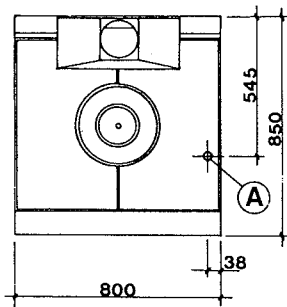

BRENNER GLÖHPLATTE BRUCIATORE TUTTAPIASTRA BURNER HOT SPOT SOLID TOP BRULEUR COUP DE FEU	11610 Kcal/h (13,5 KW)	ANSCHLUSSDRUCK PRESSIONE D'ESERCIZIO CONNECTING PRESSURE PRESSION DE LA DISTRIBUTION	ANSCHLUSSWERT CONSUMO GAS GAS CONSUMPTION DEBIT VOLUMETRIQUE
BRENNER BRATOFEN BRUCIATORE FORNO BURNER OVEN BRULEUR FOUR	5100 Kcal/h (5,9 KW)	FLÜSSIGGAS GAS LIQUIDO LP GAS GZ LIQUEFIE	48,0 - 57,5 mbar 1,52 Kg/h
NENNWÄRMEBELASTUNG PORTATA TERMICA THERMAL CAPACITY DEBIT THERMIQUE	16680 Kcal/h (19,4 KW)	ERDGAS GAS METANO NATURAL GAS GAZ NATUREL	18,0 - 22,5 mbar 1,95 m³/h

DÜSENTABELLE CHART FOR JETS		TABELLA UGELLI TABLEAU GICLEURS	BRENNERDÖSE UGELLO BRUCIATORE BURNER JET GICLEUR DE BRULEUR	ZÖNDBRENNERDÖSE UGELLO PILOTA JET PILOT GICLEUR VEILLEUSE	MINIMUMDÖSE UGELLO MINIMO MINIMUM JET GICLEUR MINIMUM	ZÖNDBRÜCKENDÖSE UGELLO RAMP BURNING BRIDGE JET GICLEUR DE BRULEUR PONT
FLÜSSIGGAS GAS LIQUIDO LP GAS GAS LIQUEFIE	BRENNER GLÖHPLATTE BRUCIATORE TUTTAPIASTRA BURNER HOT SPOT SOLID TOP BRULEUR COUP DE FEU	L 170	22	100	-	
	BRENNER BRATOFEN BRUCIATORE FORNO BURNER OVEN BRULEUR FOUR	AL 80 PP	EINSTELLBAR REGOLABILE ADJUSTABLE REGLABLE	55	T 30	
ERDGAS GAS METANO "H" NATURAL GAS GAZ NATUREL	BRENNER GLÖHPLATTE BRUCIATORE TUTTAPIASTRA BURNER HOT SPOT SOLID TOP BRULEUR COUP DE FEU	L 300	27	100	-	
	BRENNER BRATOFEN BRUCIATORE FORNO BURNER OVEN BRULEUR FOUR	AL 150 PP	EINSTELLBAR REGOLABILE ADJUSTABLE REGLABLE	85	T 70	
ERDGAS GAS METANO "L" NATURAL GAS GAZ NATUREL	BRENNER GLÖHPLATTE BRUCIATORE TUTTAPIASTRA BURNER HOT SPOT SOLID TOP BRULEUR COUP DE FEU	L 335 R	27	100	-	
	BRENNER BRATOFEN BRUCIATORE FORNO BURNER OVEN BRULEUR FOUR	AL 170 PP	EINSTELLBAR REGOLABILE ADJUSTABLE REGLABLE	85	T 70