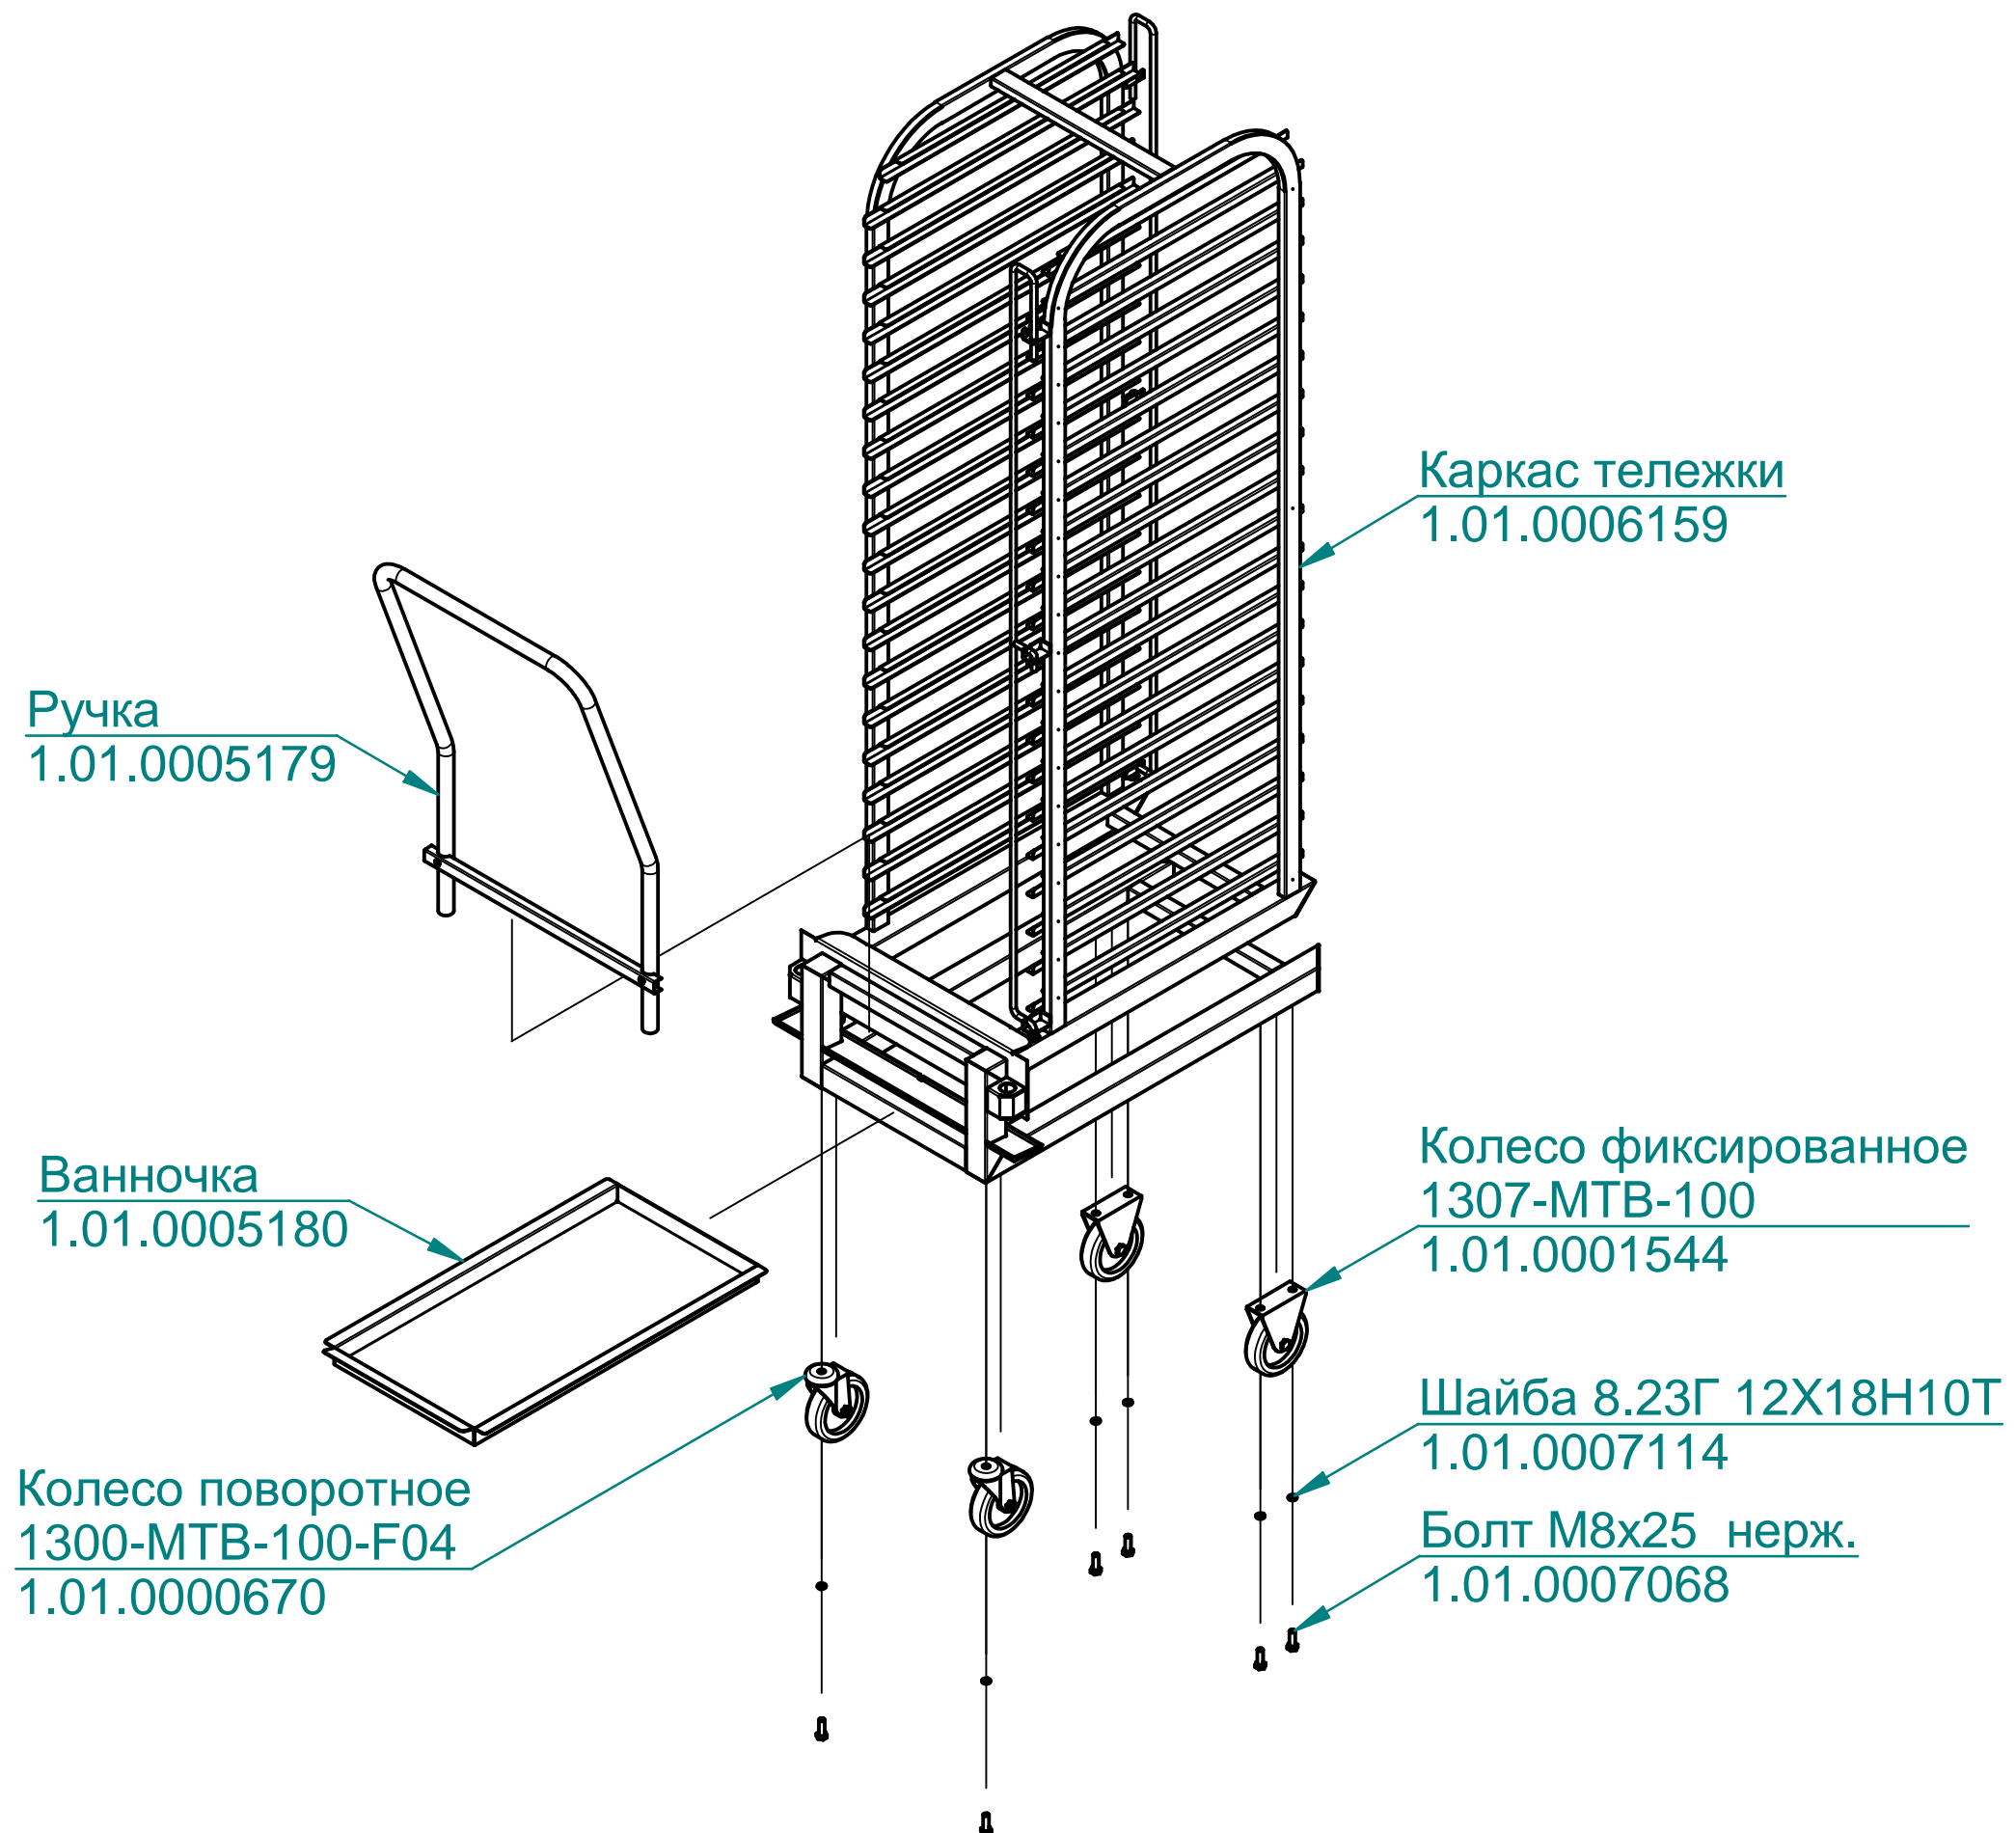

ПКА20-11ПП.6195.012 РС