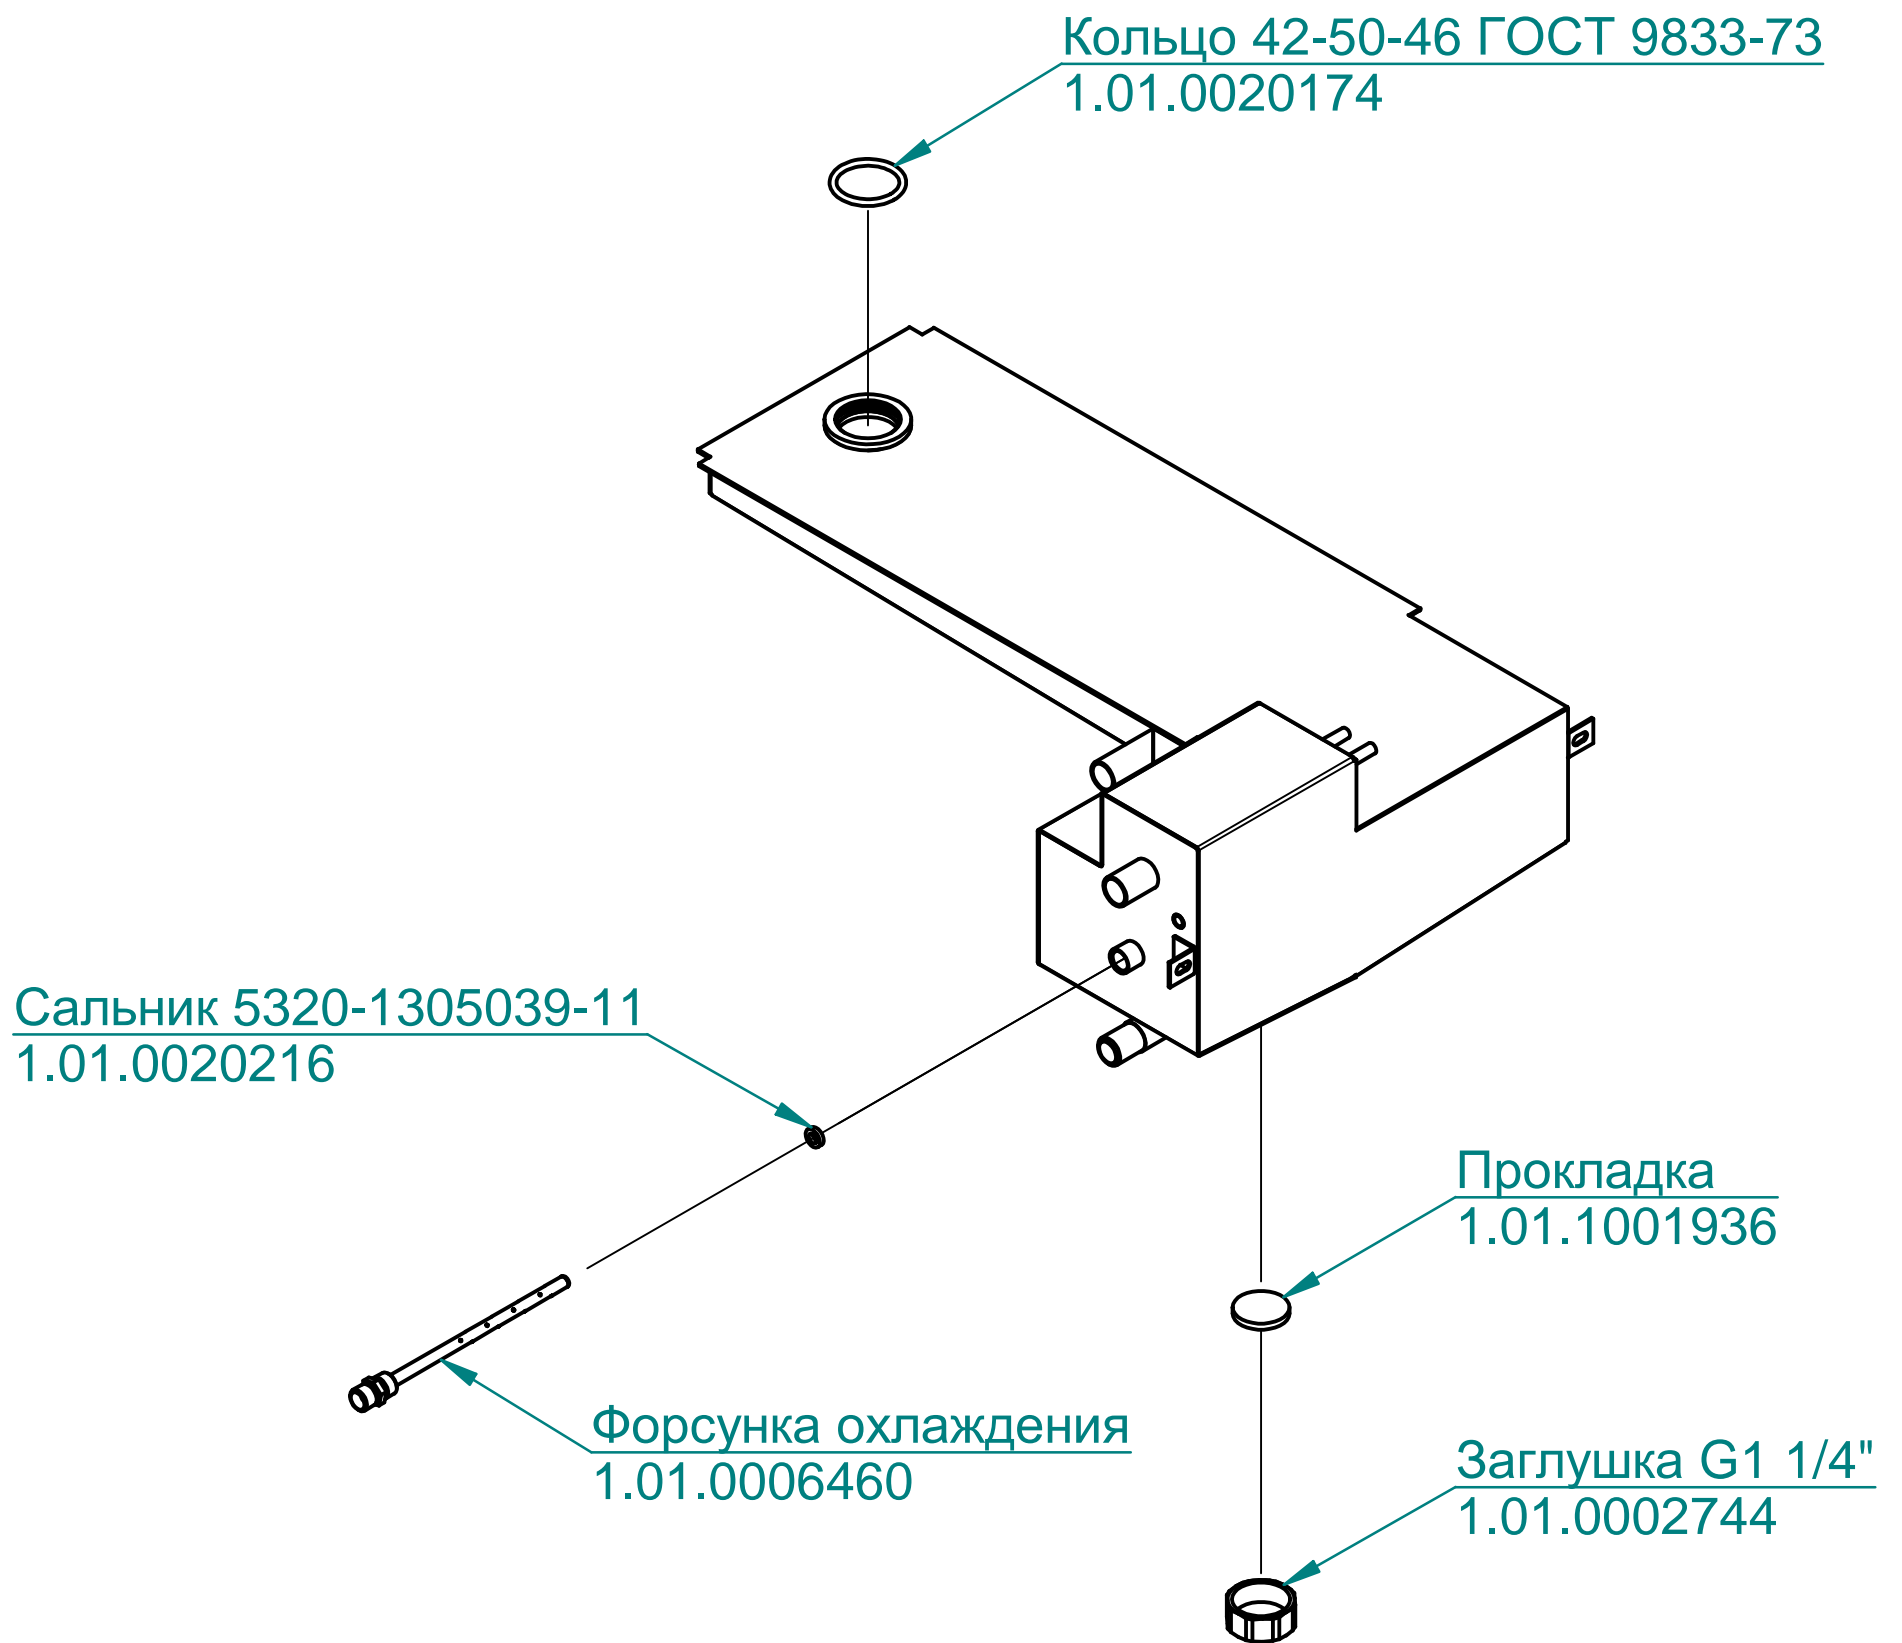

ПКА20-11ПП.6195.011 РС