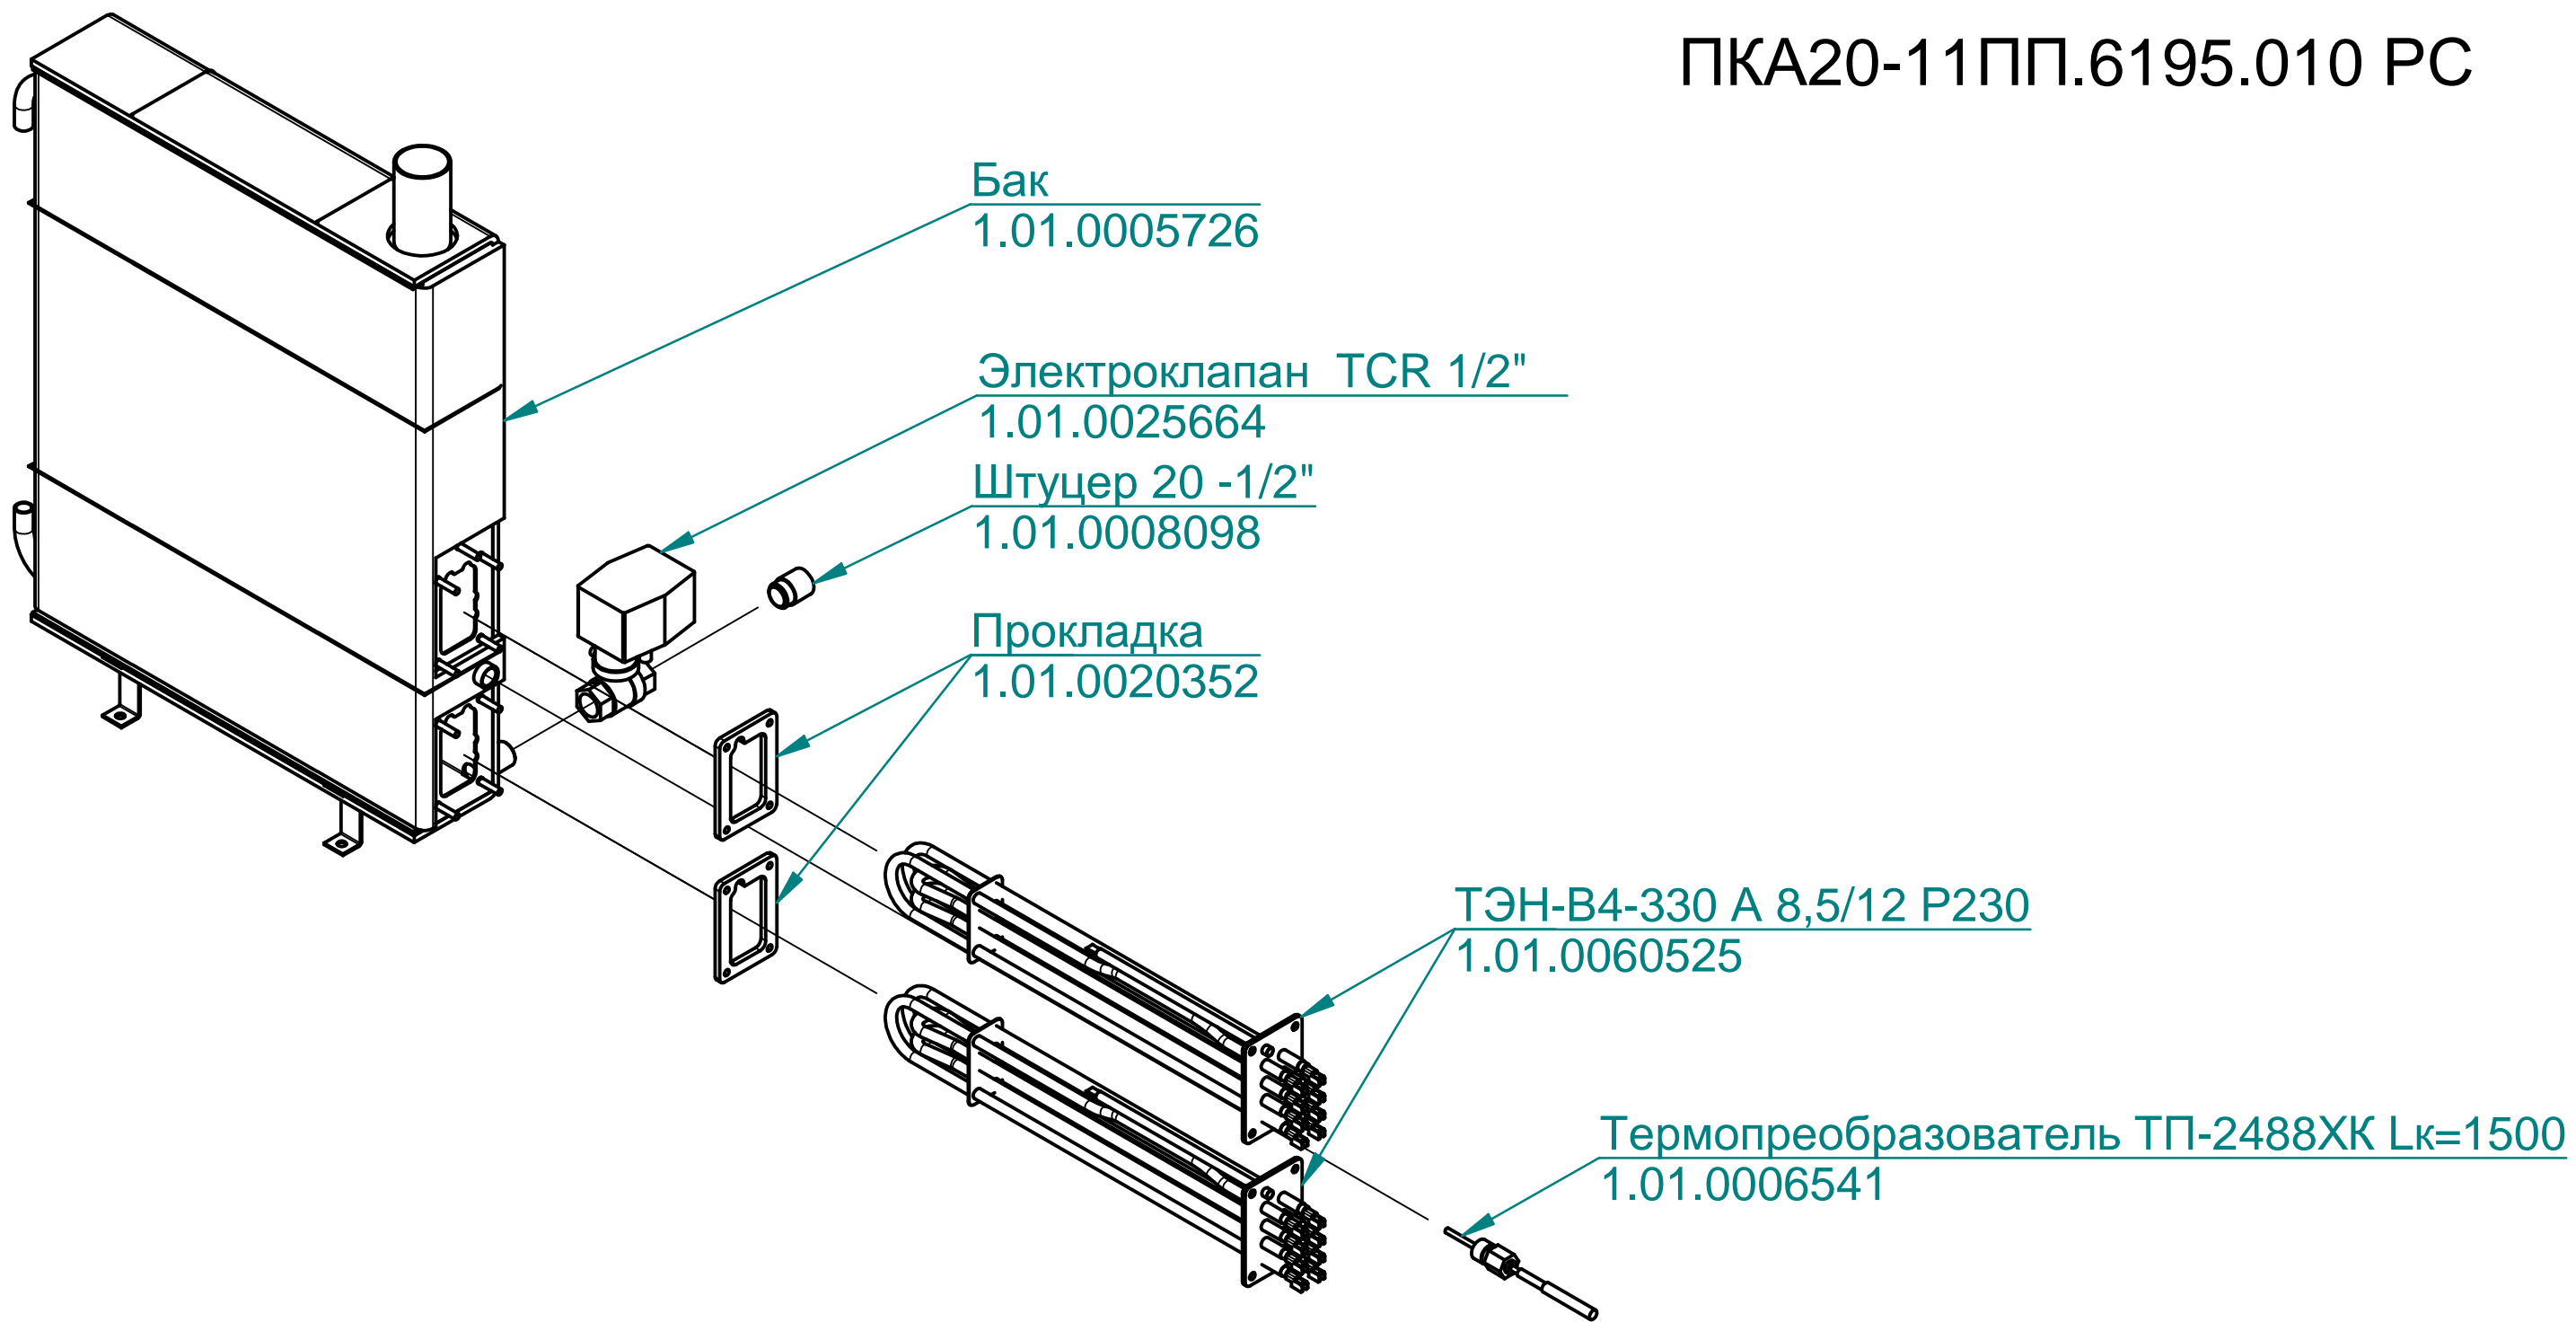

ПКА20-11ПП.6195.010 РС