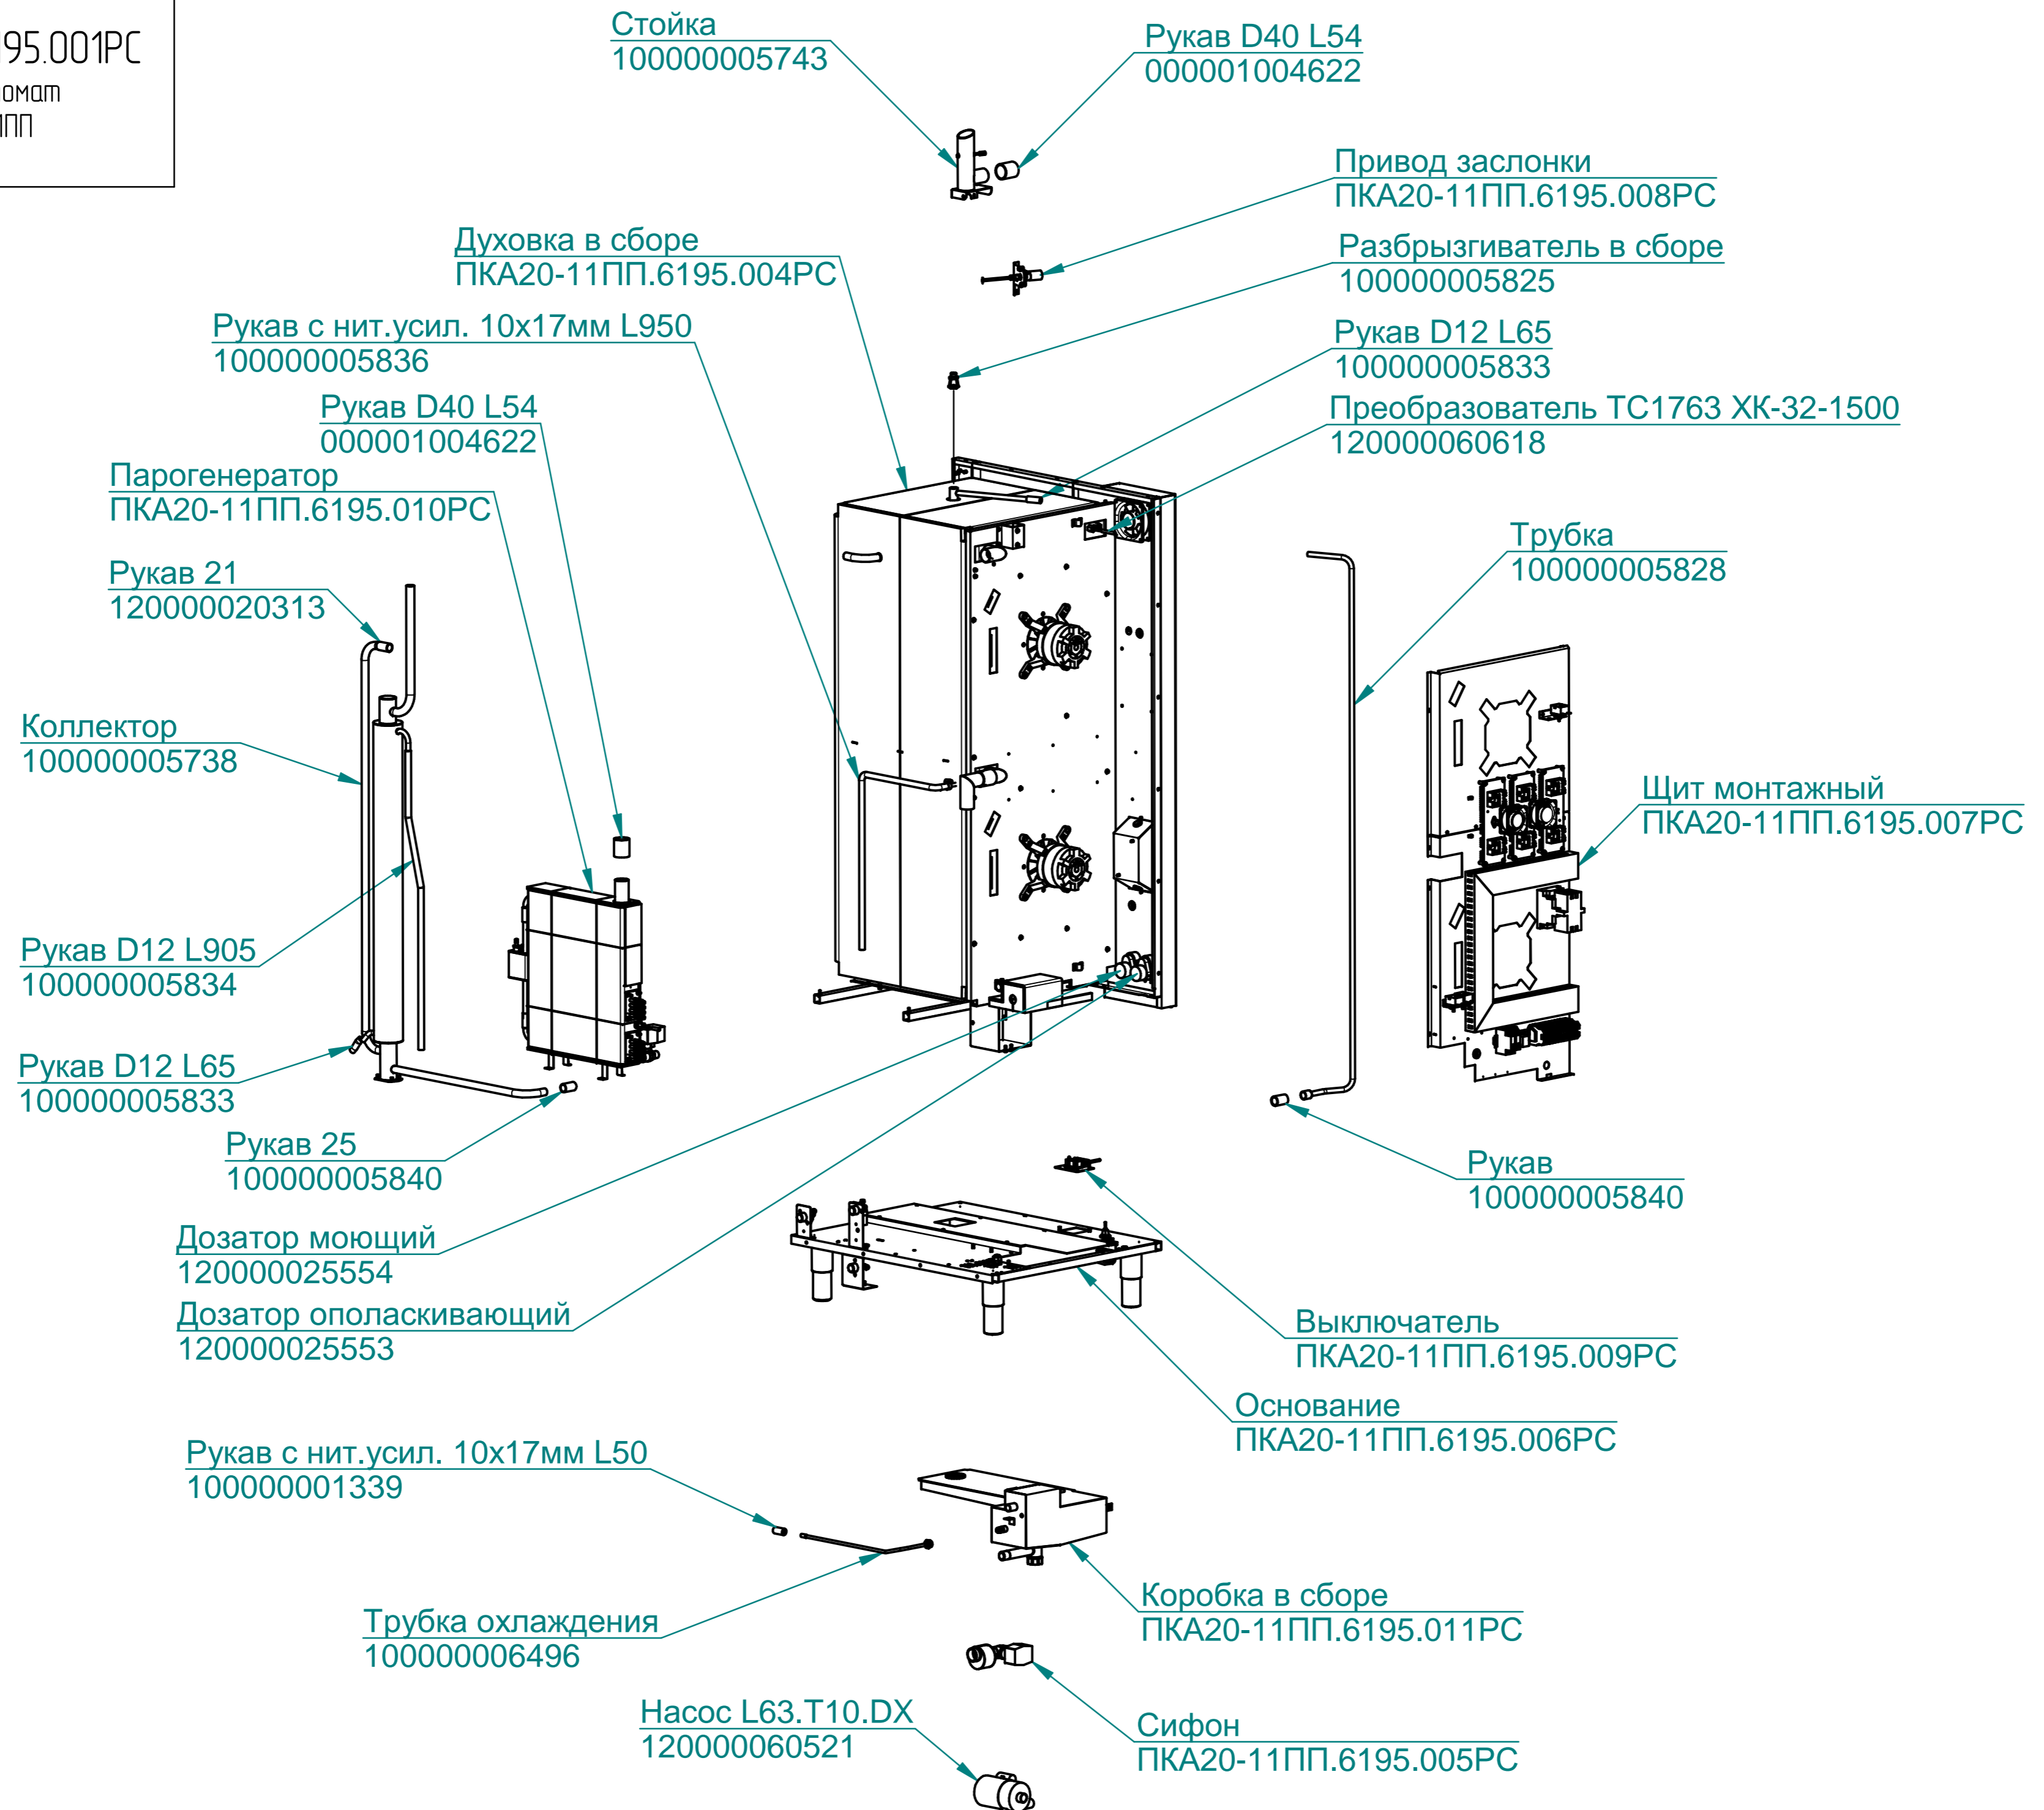

ПКА20-11ПП.6195.001РС

Пароконвектомат
ПКА20-1/1ПП