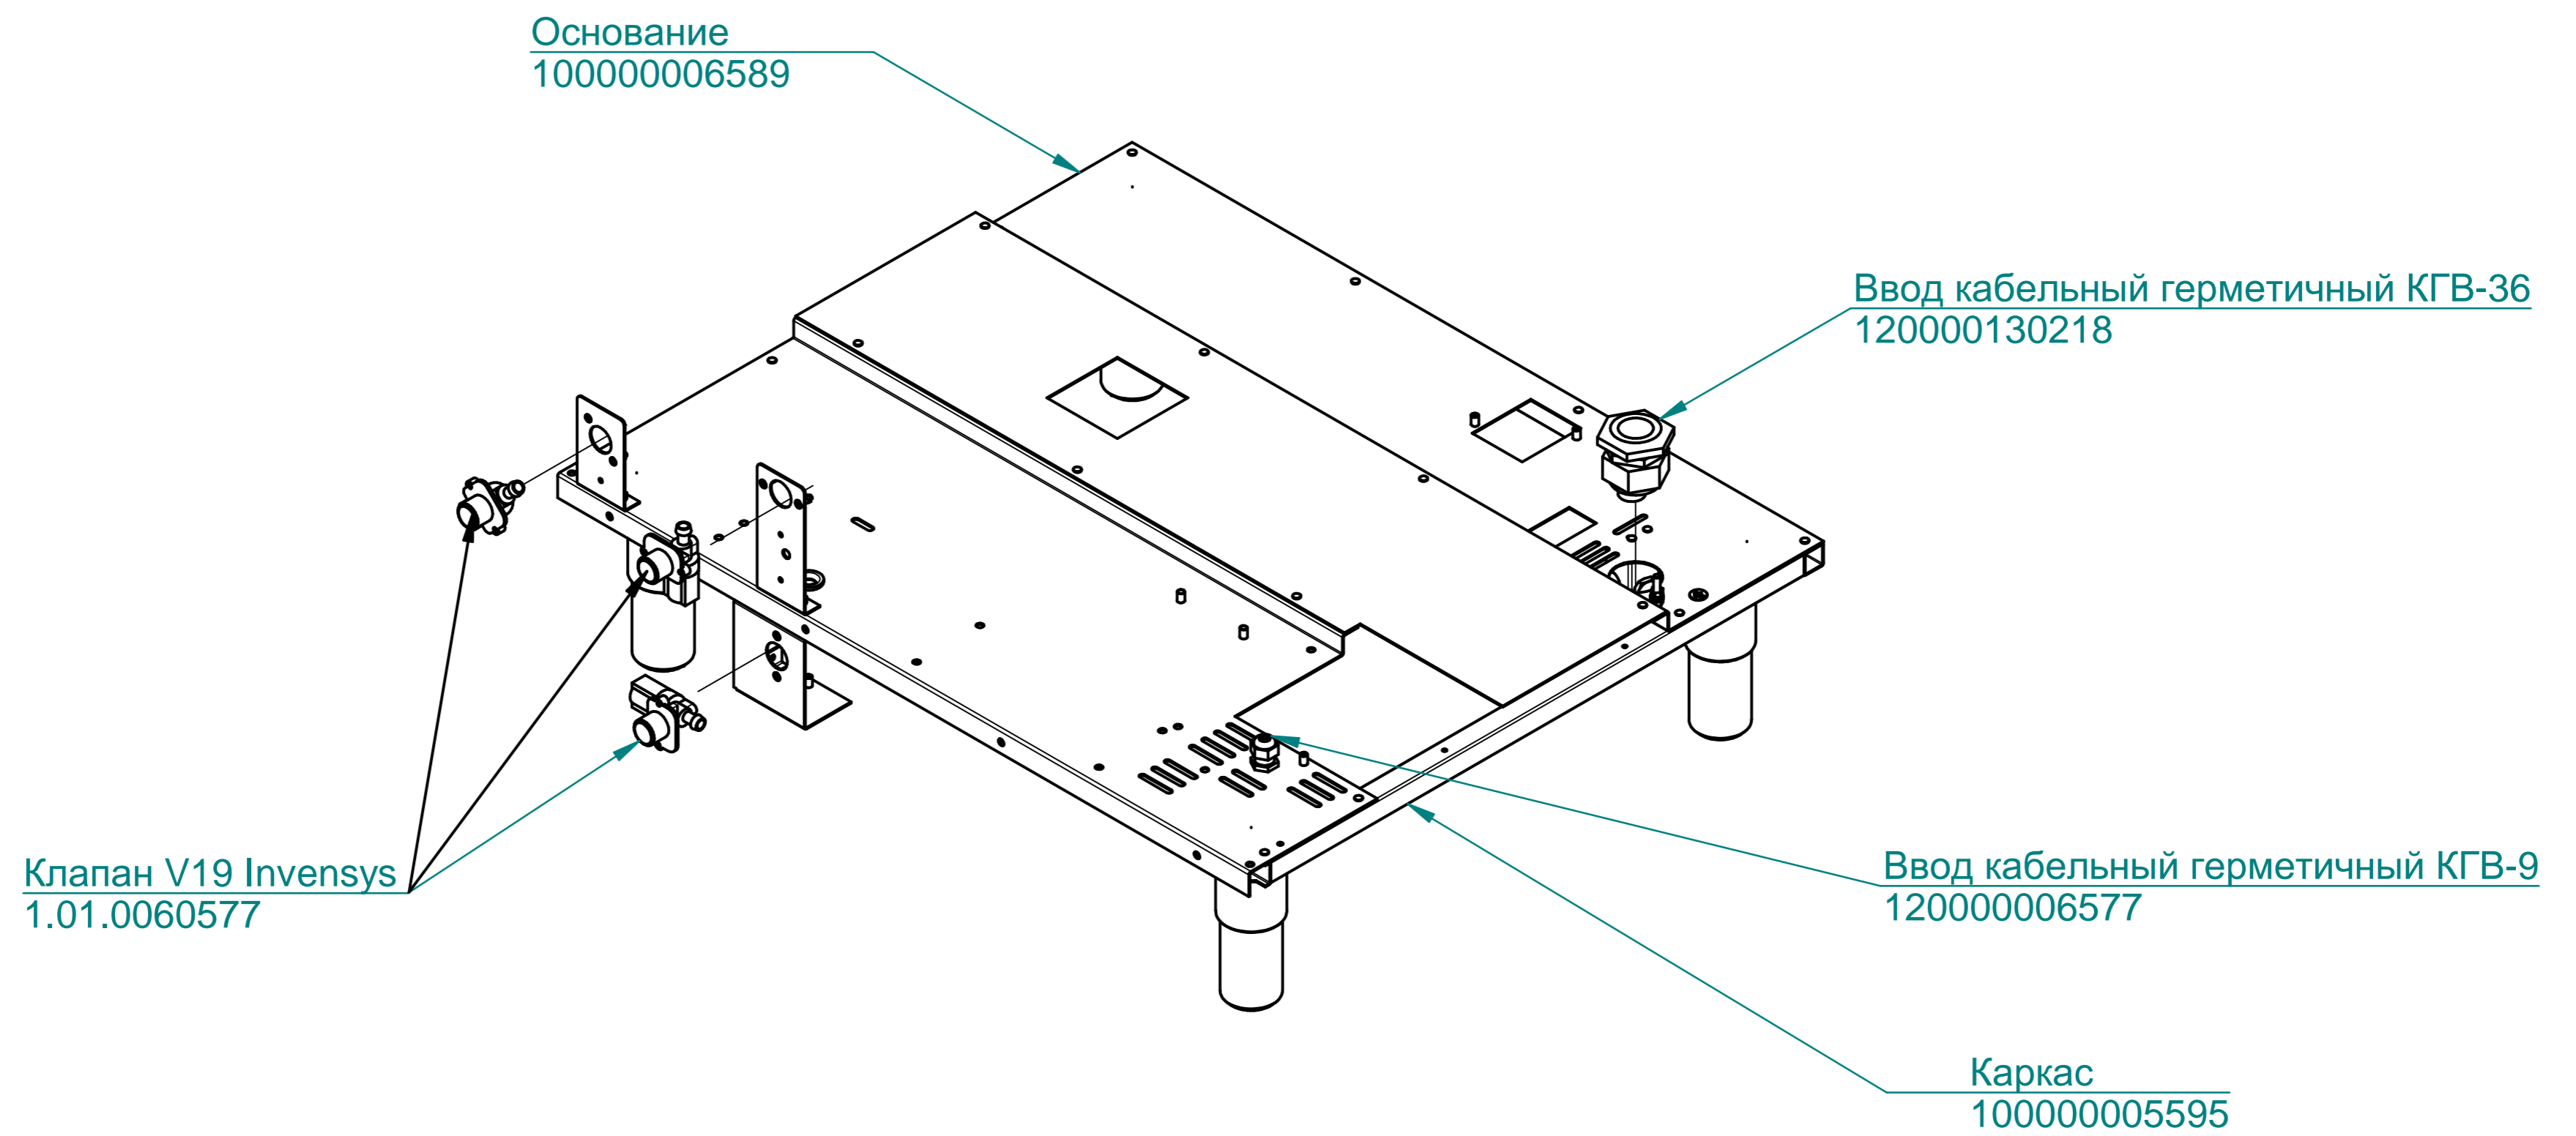

ПКА20-11ПП.6195.006РС

Пароконвектомат
ПКА20-1/1ПП