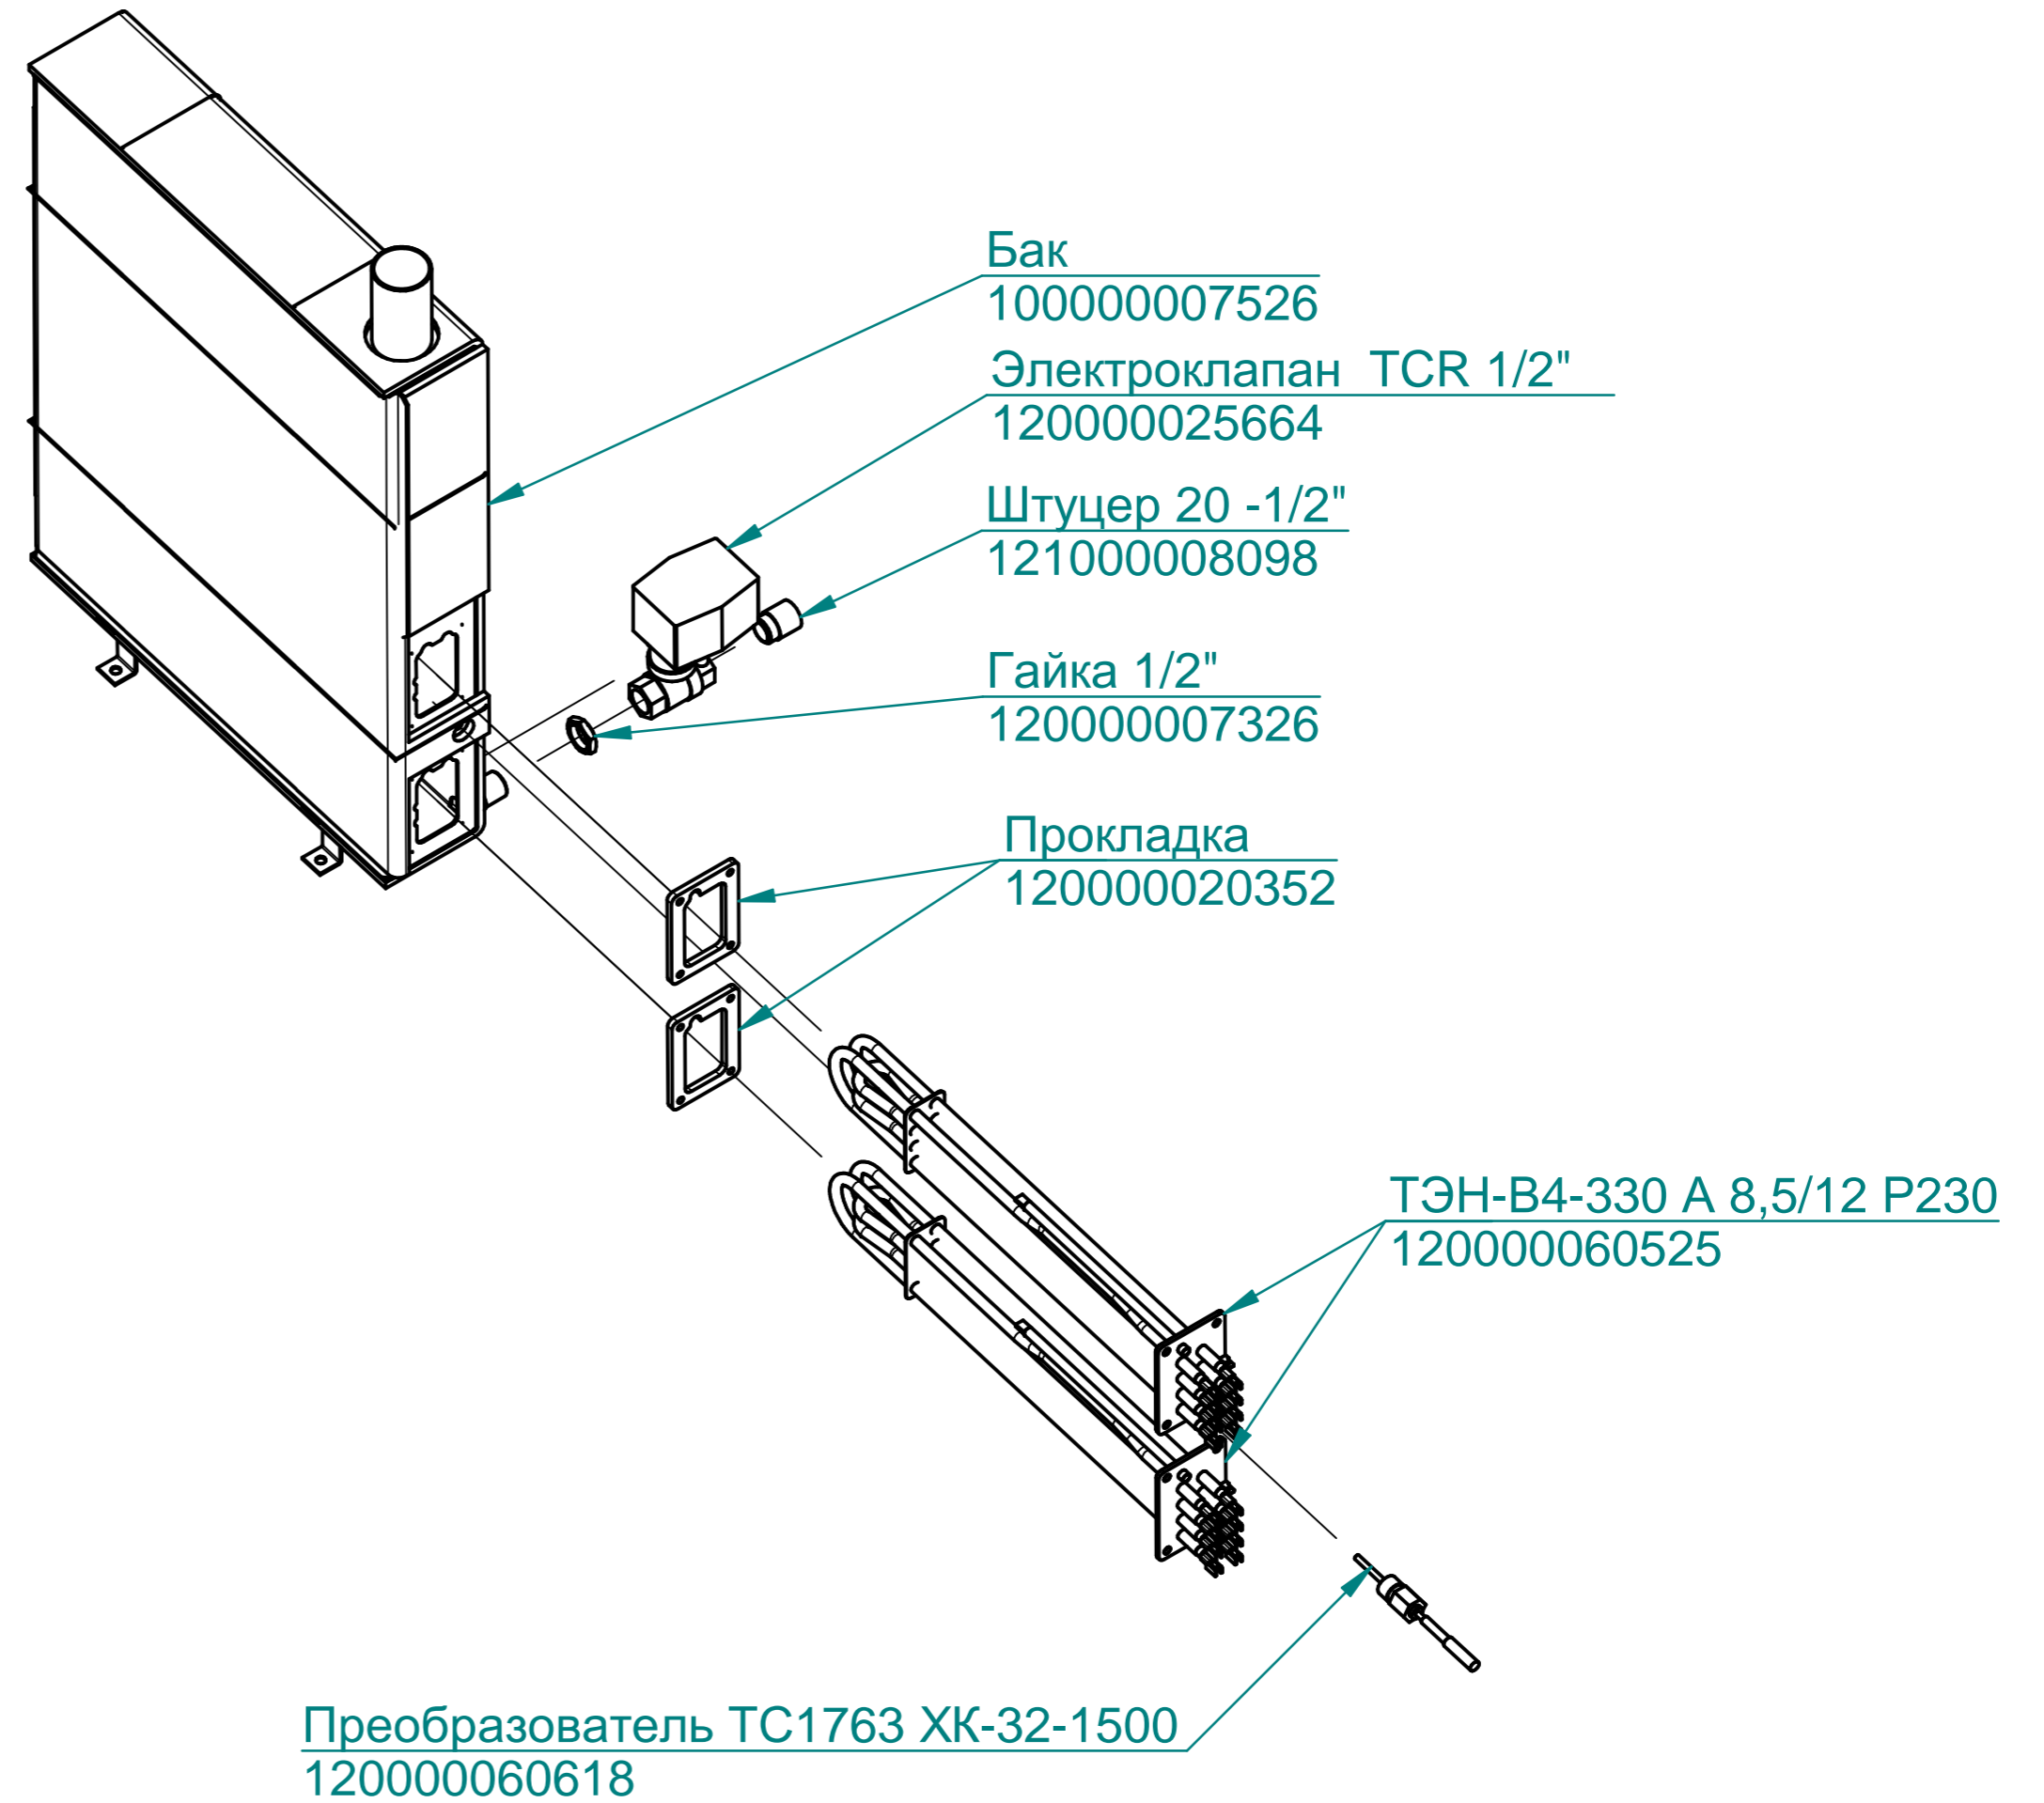

ПКА20-11ПП.6195.010РС

Пароконвектомат
ПКА20-1/1ПП