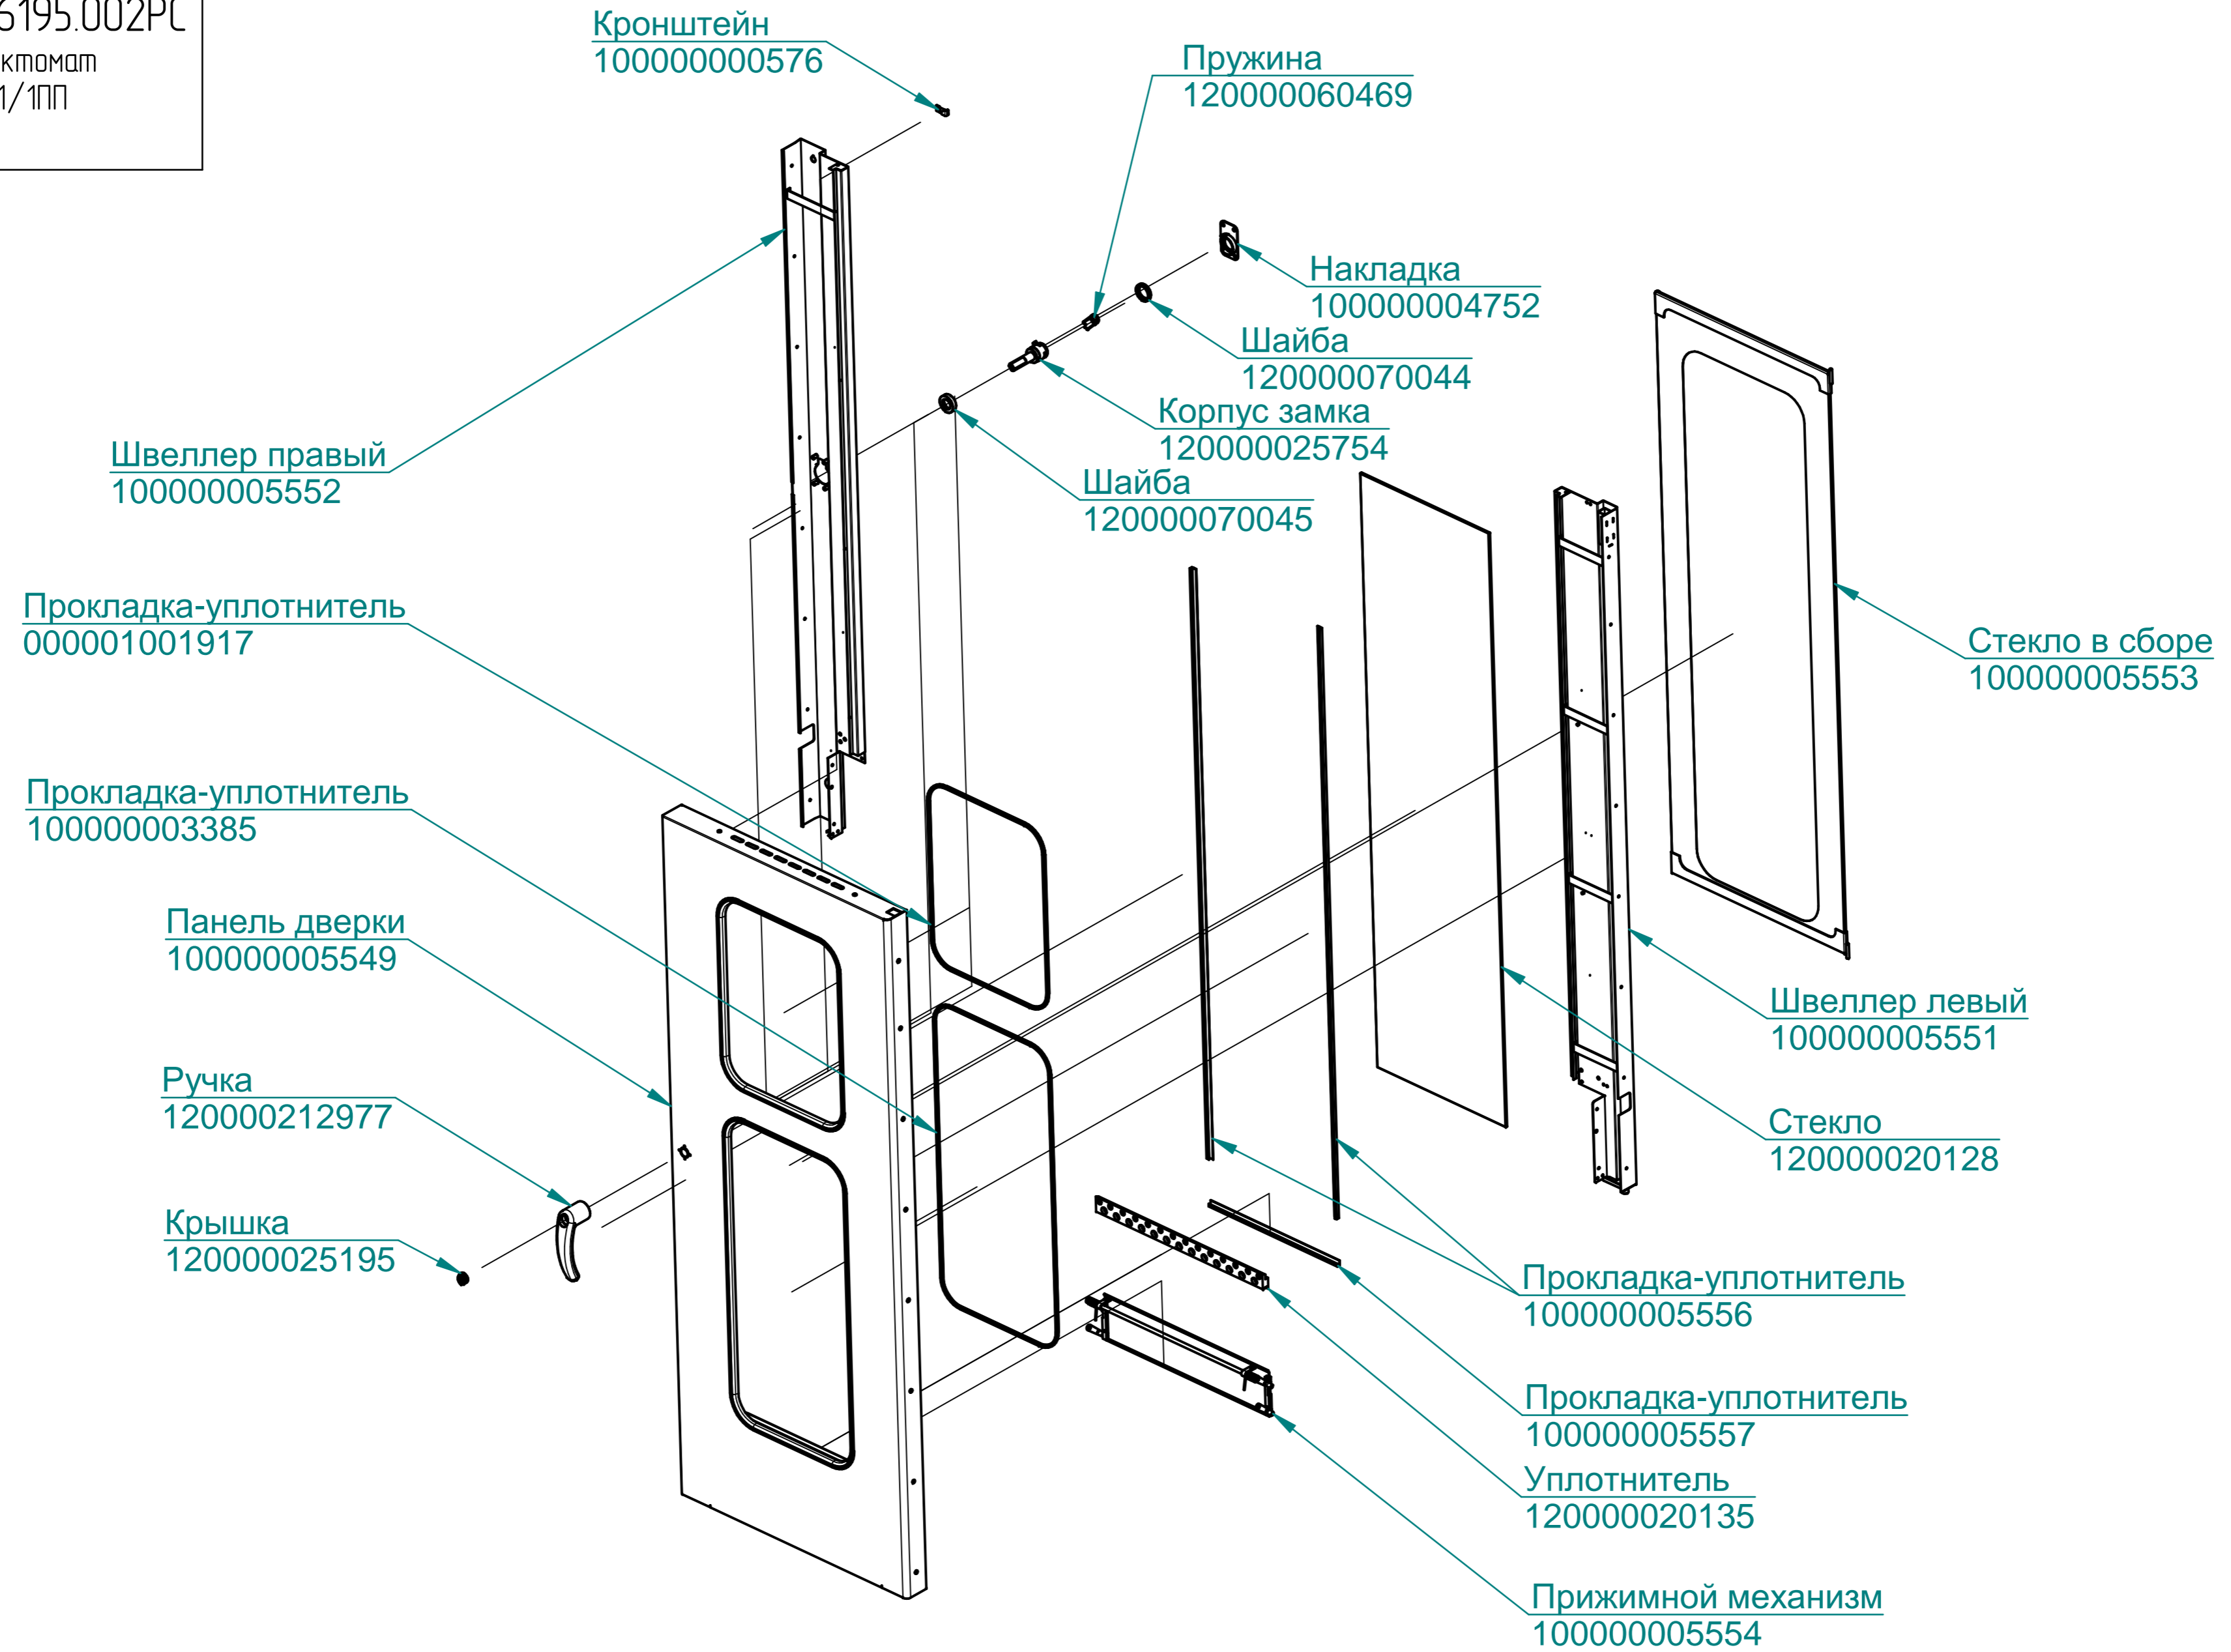

ПКА20-11ПП.6195.003РС

Пароконвектомат
ПКА20-1/1ПП

Клавиатура "Абат-23"
120000060585

Панель
100000005674

Экран TFT (MT508TV)
120000060540

Пластина
100000008084

Фильтр
100000008086

ПКА20-11ПП.6195.004 РС