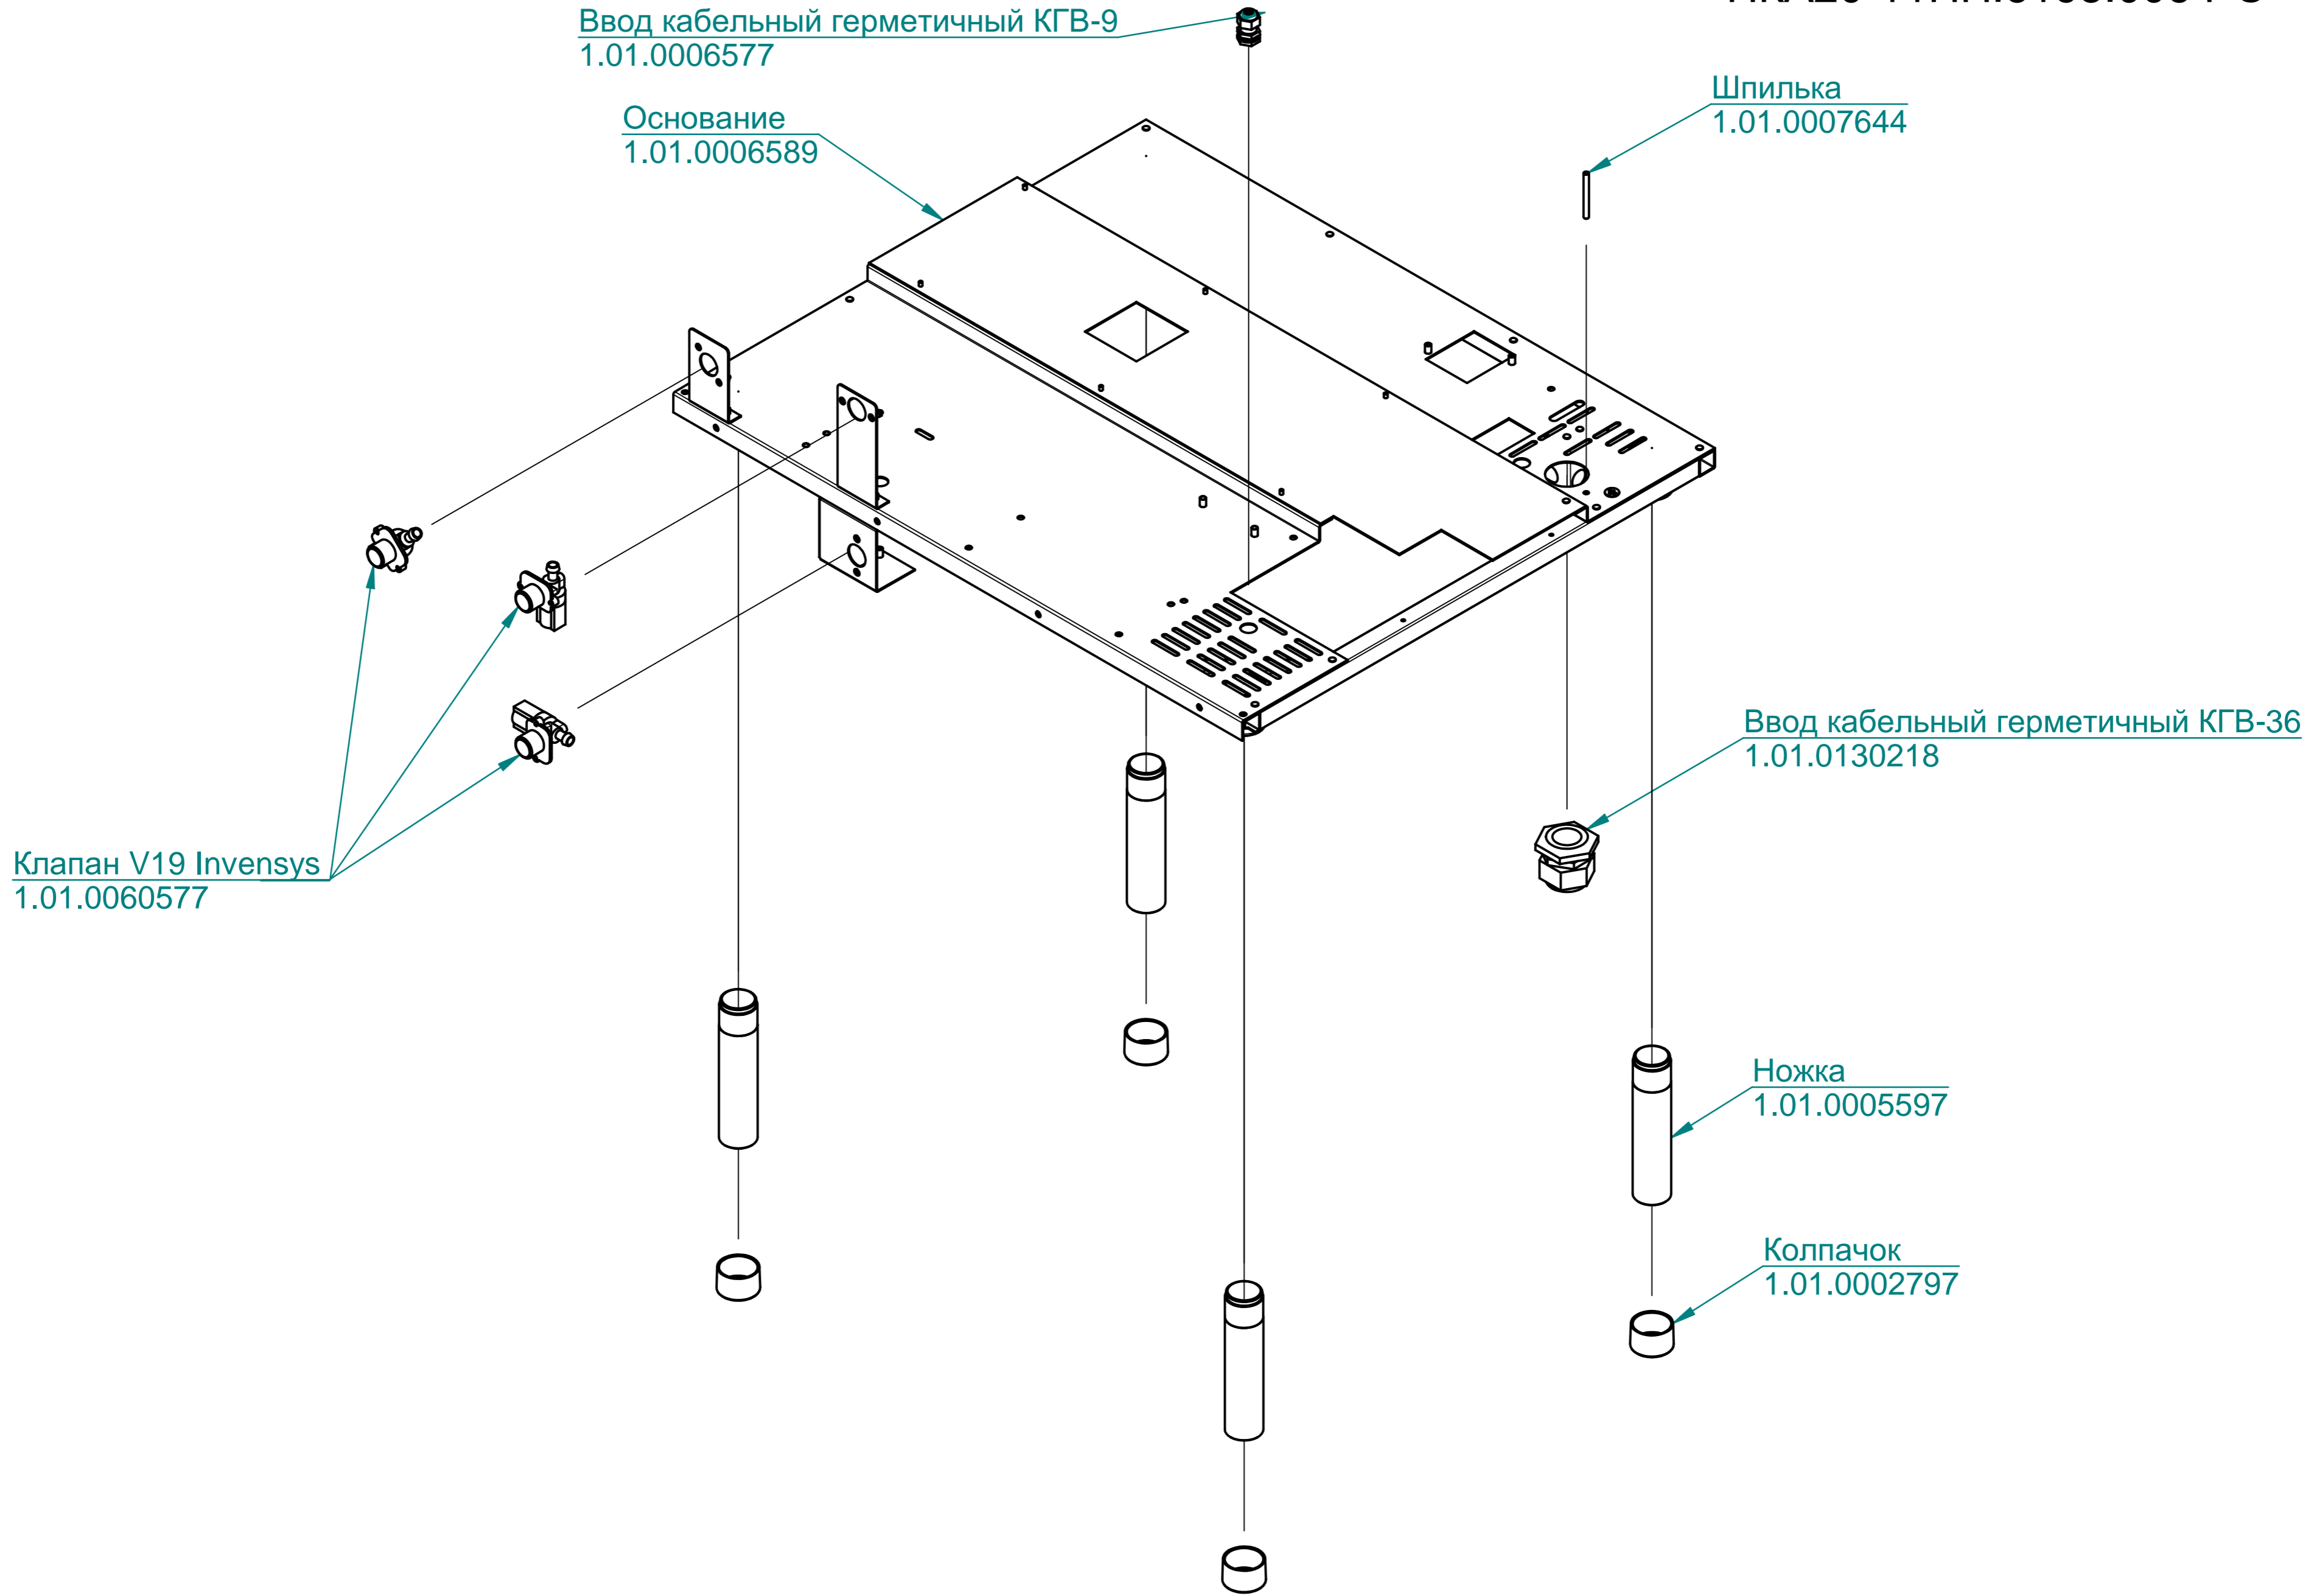

ПКА20-11ПП.6195.006 РС