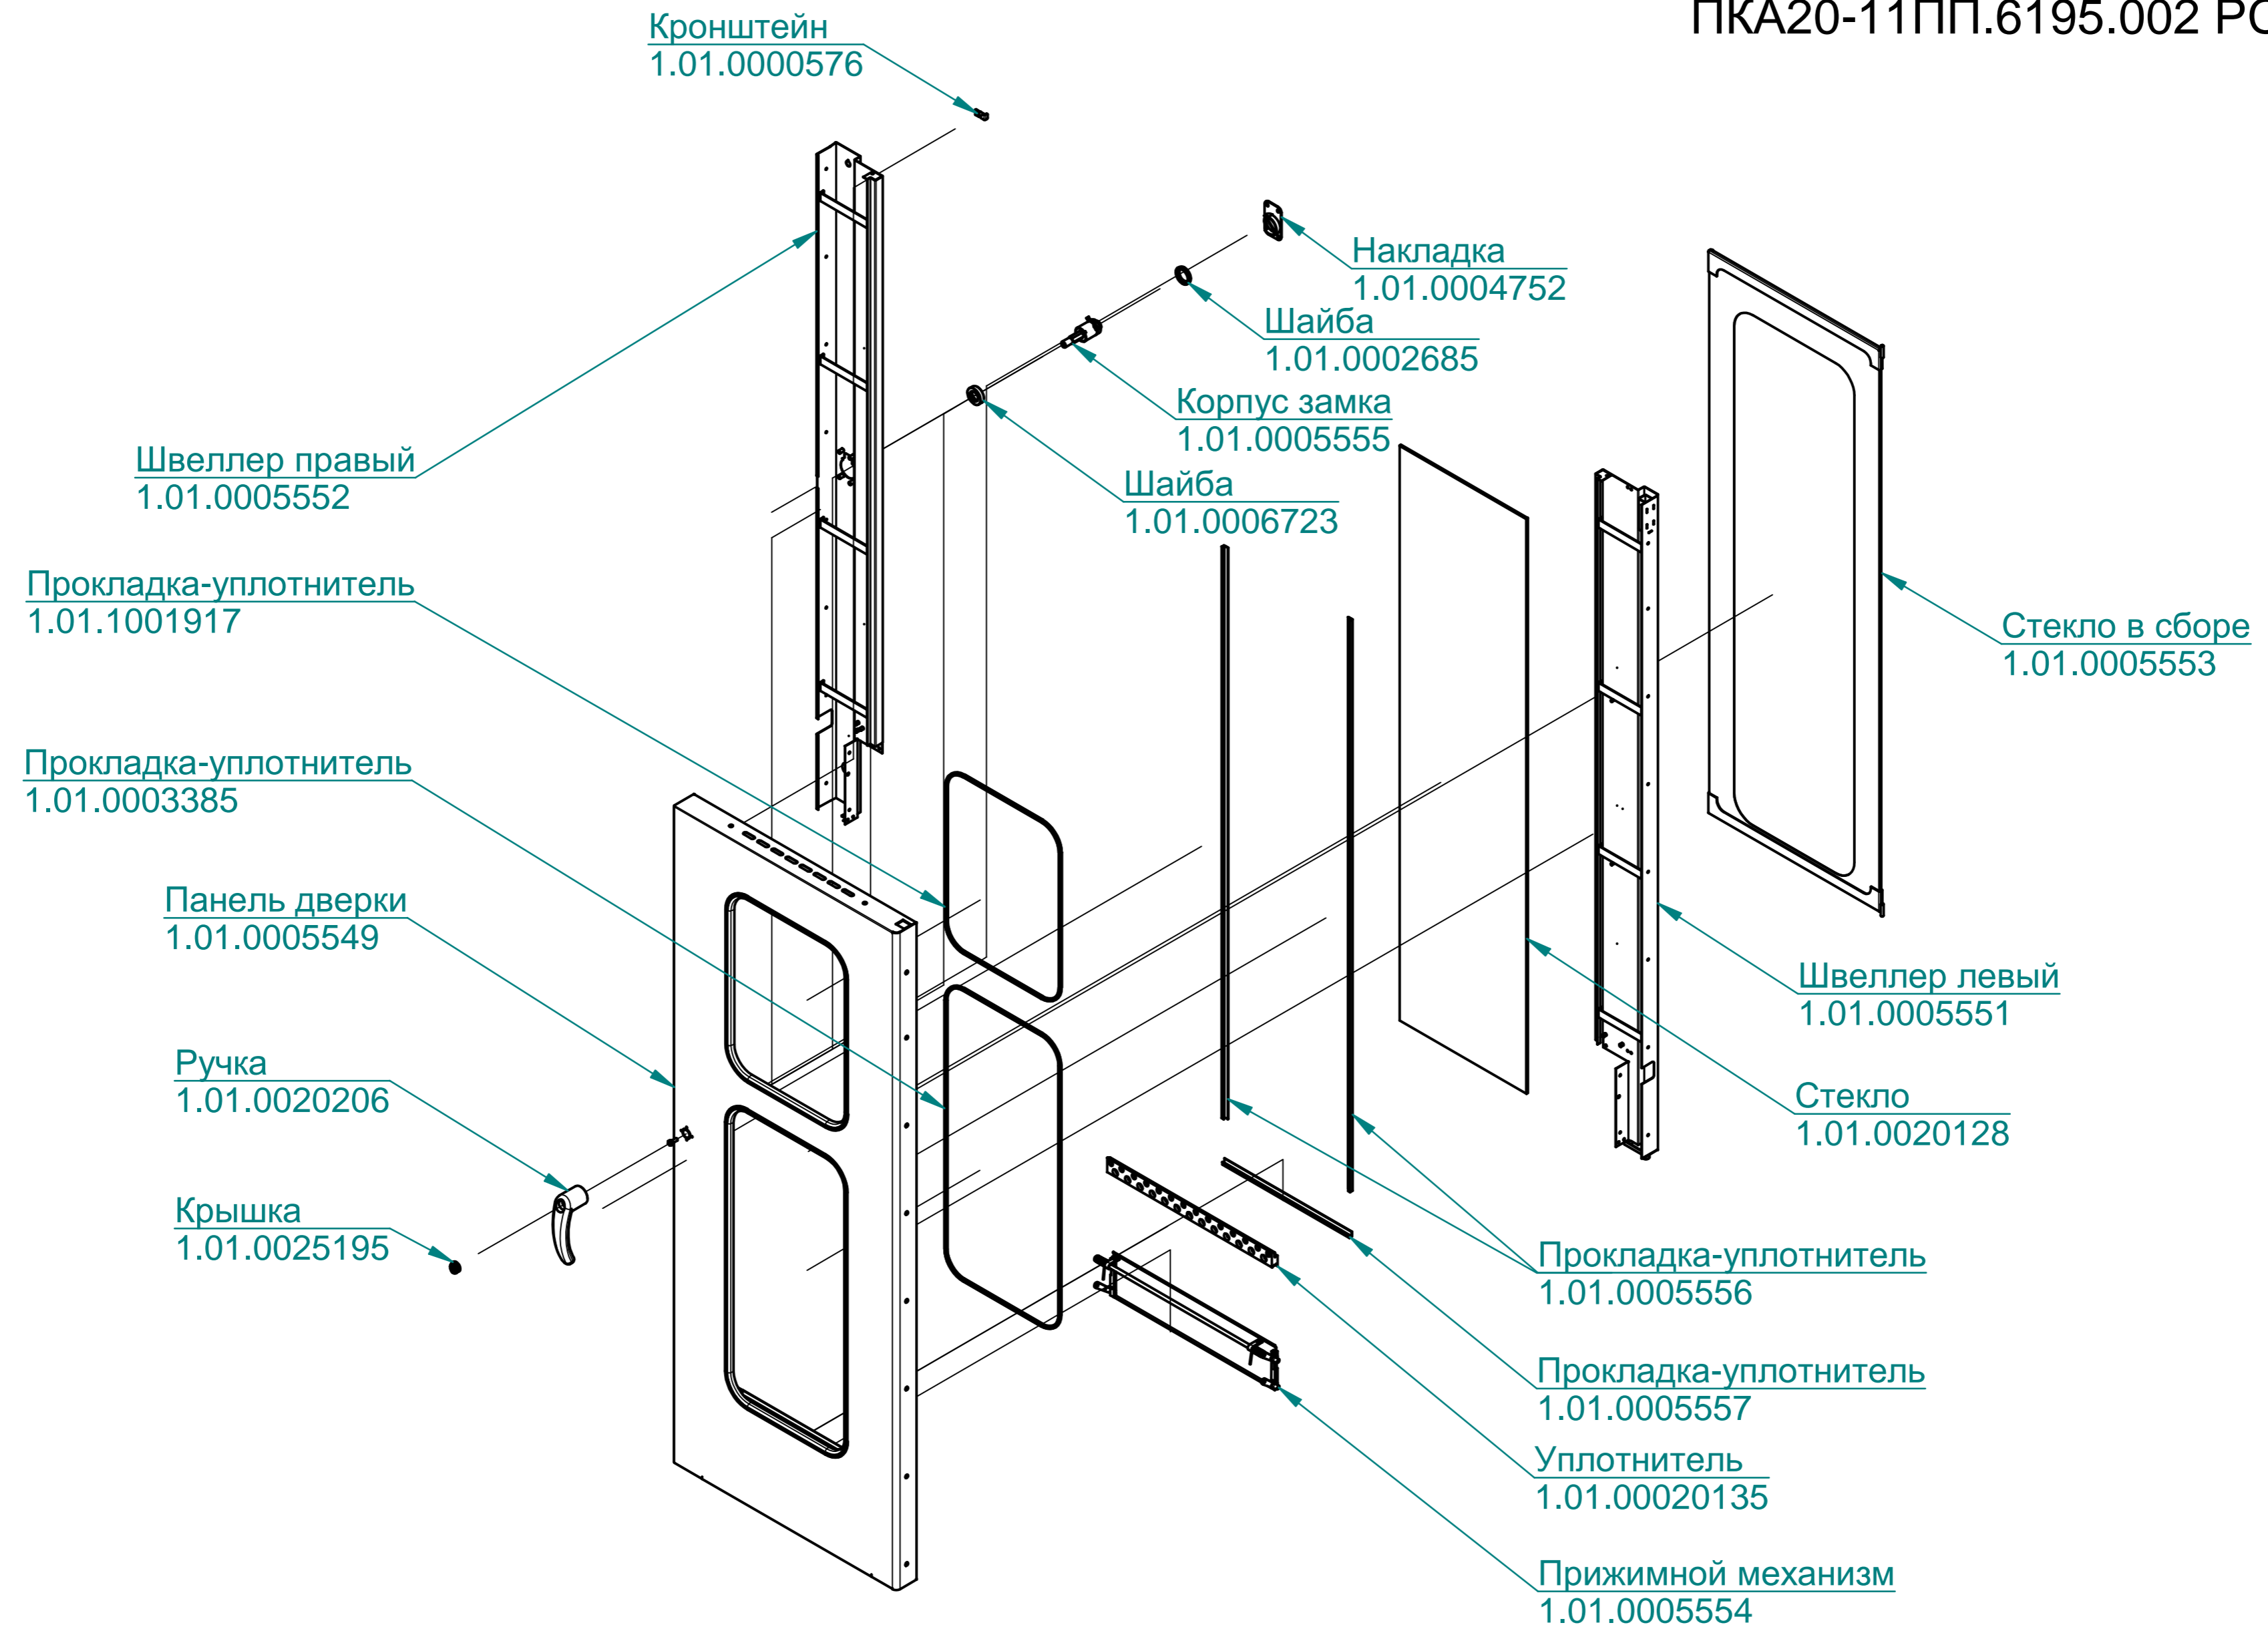

ПКА20-11ПП.6195.002 РС