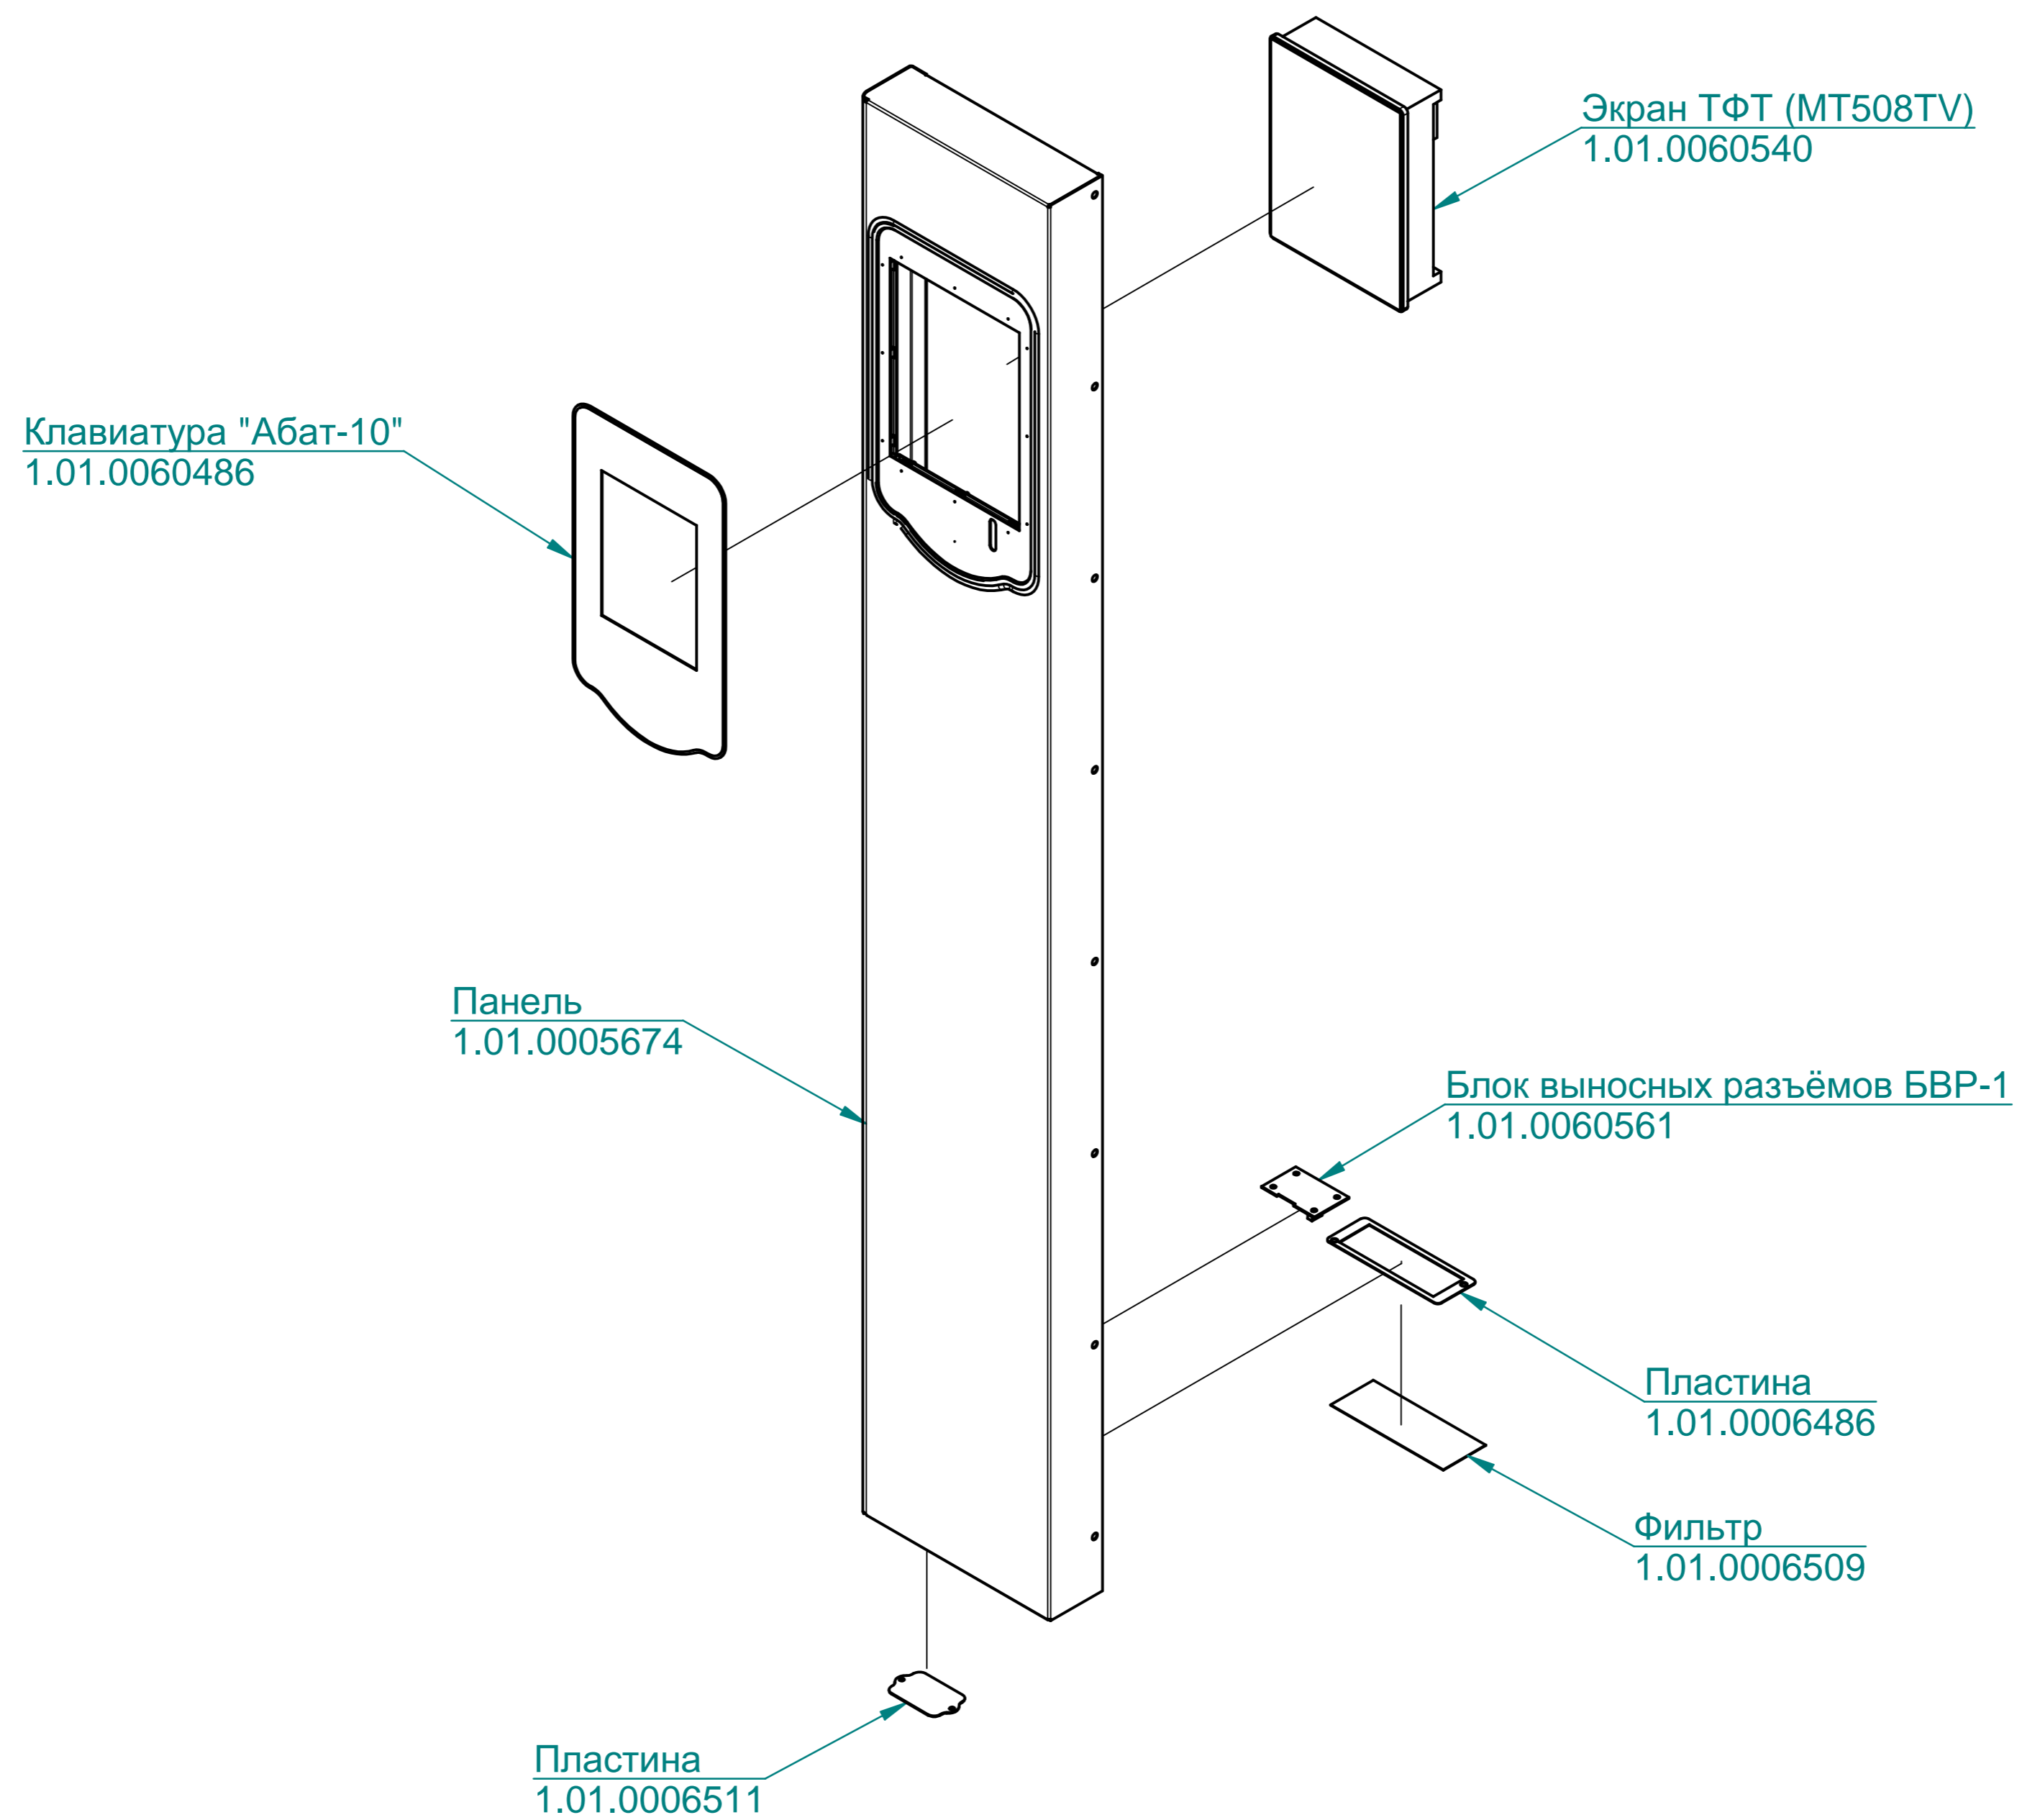

ПКА20-11ПП.6195.003РС

Пароконвектомат
ПКА20-1/1ПП

Клавиатура "Абат-23"
120000060585

Панель
100000005674

Экран TFT (MT508TV)
120000060540

Пластина
100000008084

Фильтр
100000008086

ПКА20-11ПП.6195.004 РС