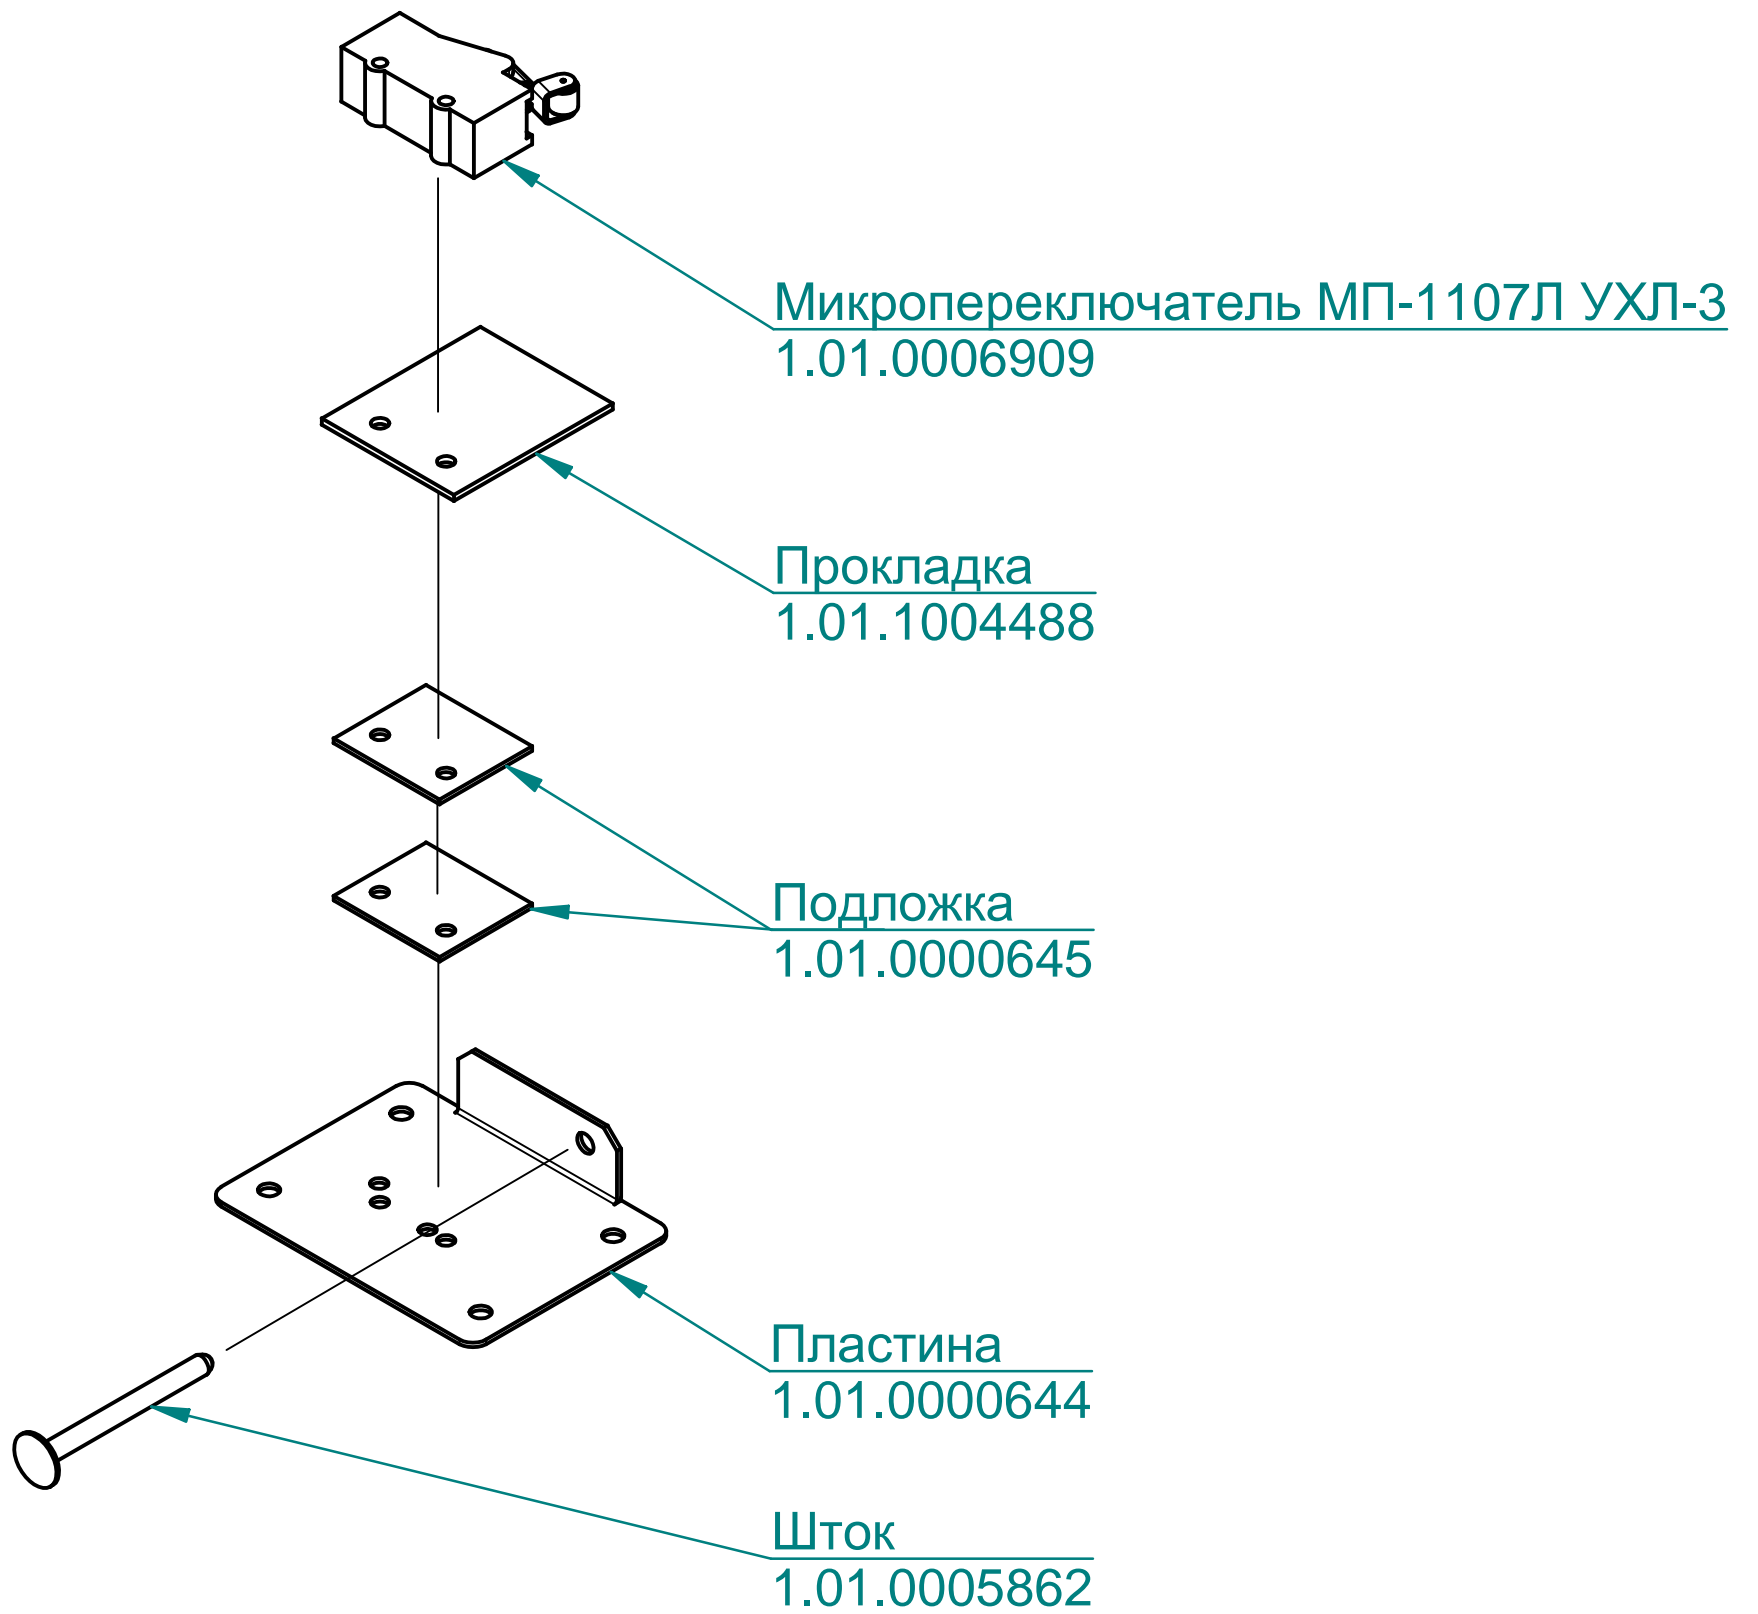

ПКА20-11ПП.6195.009 РС