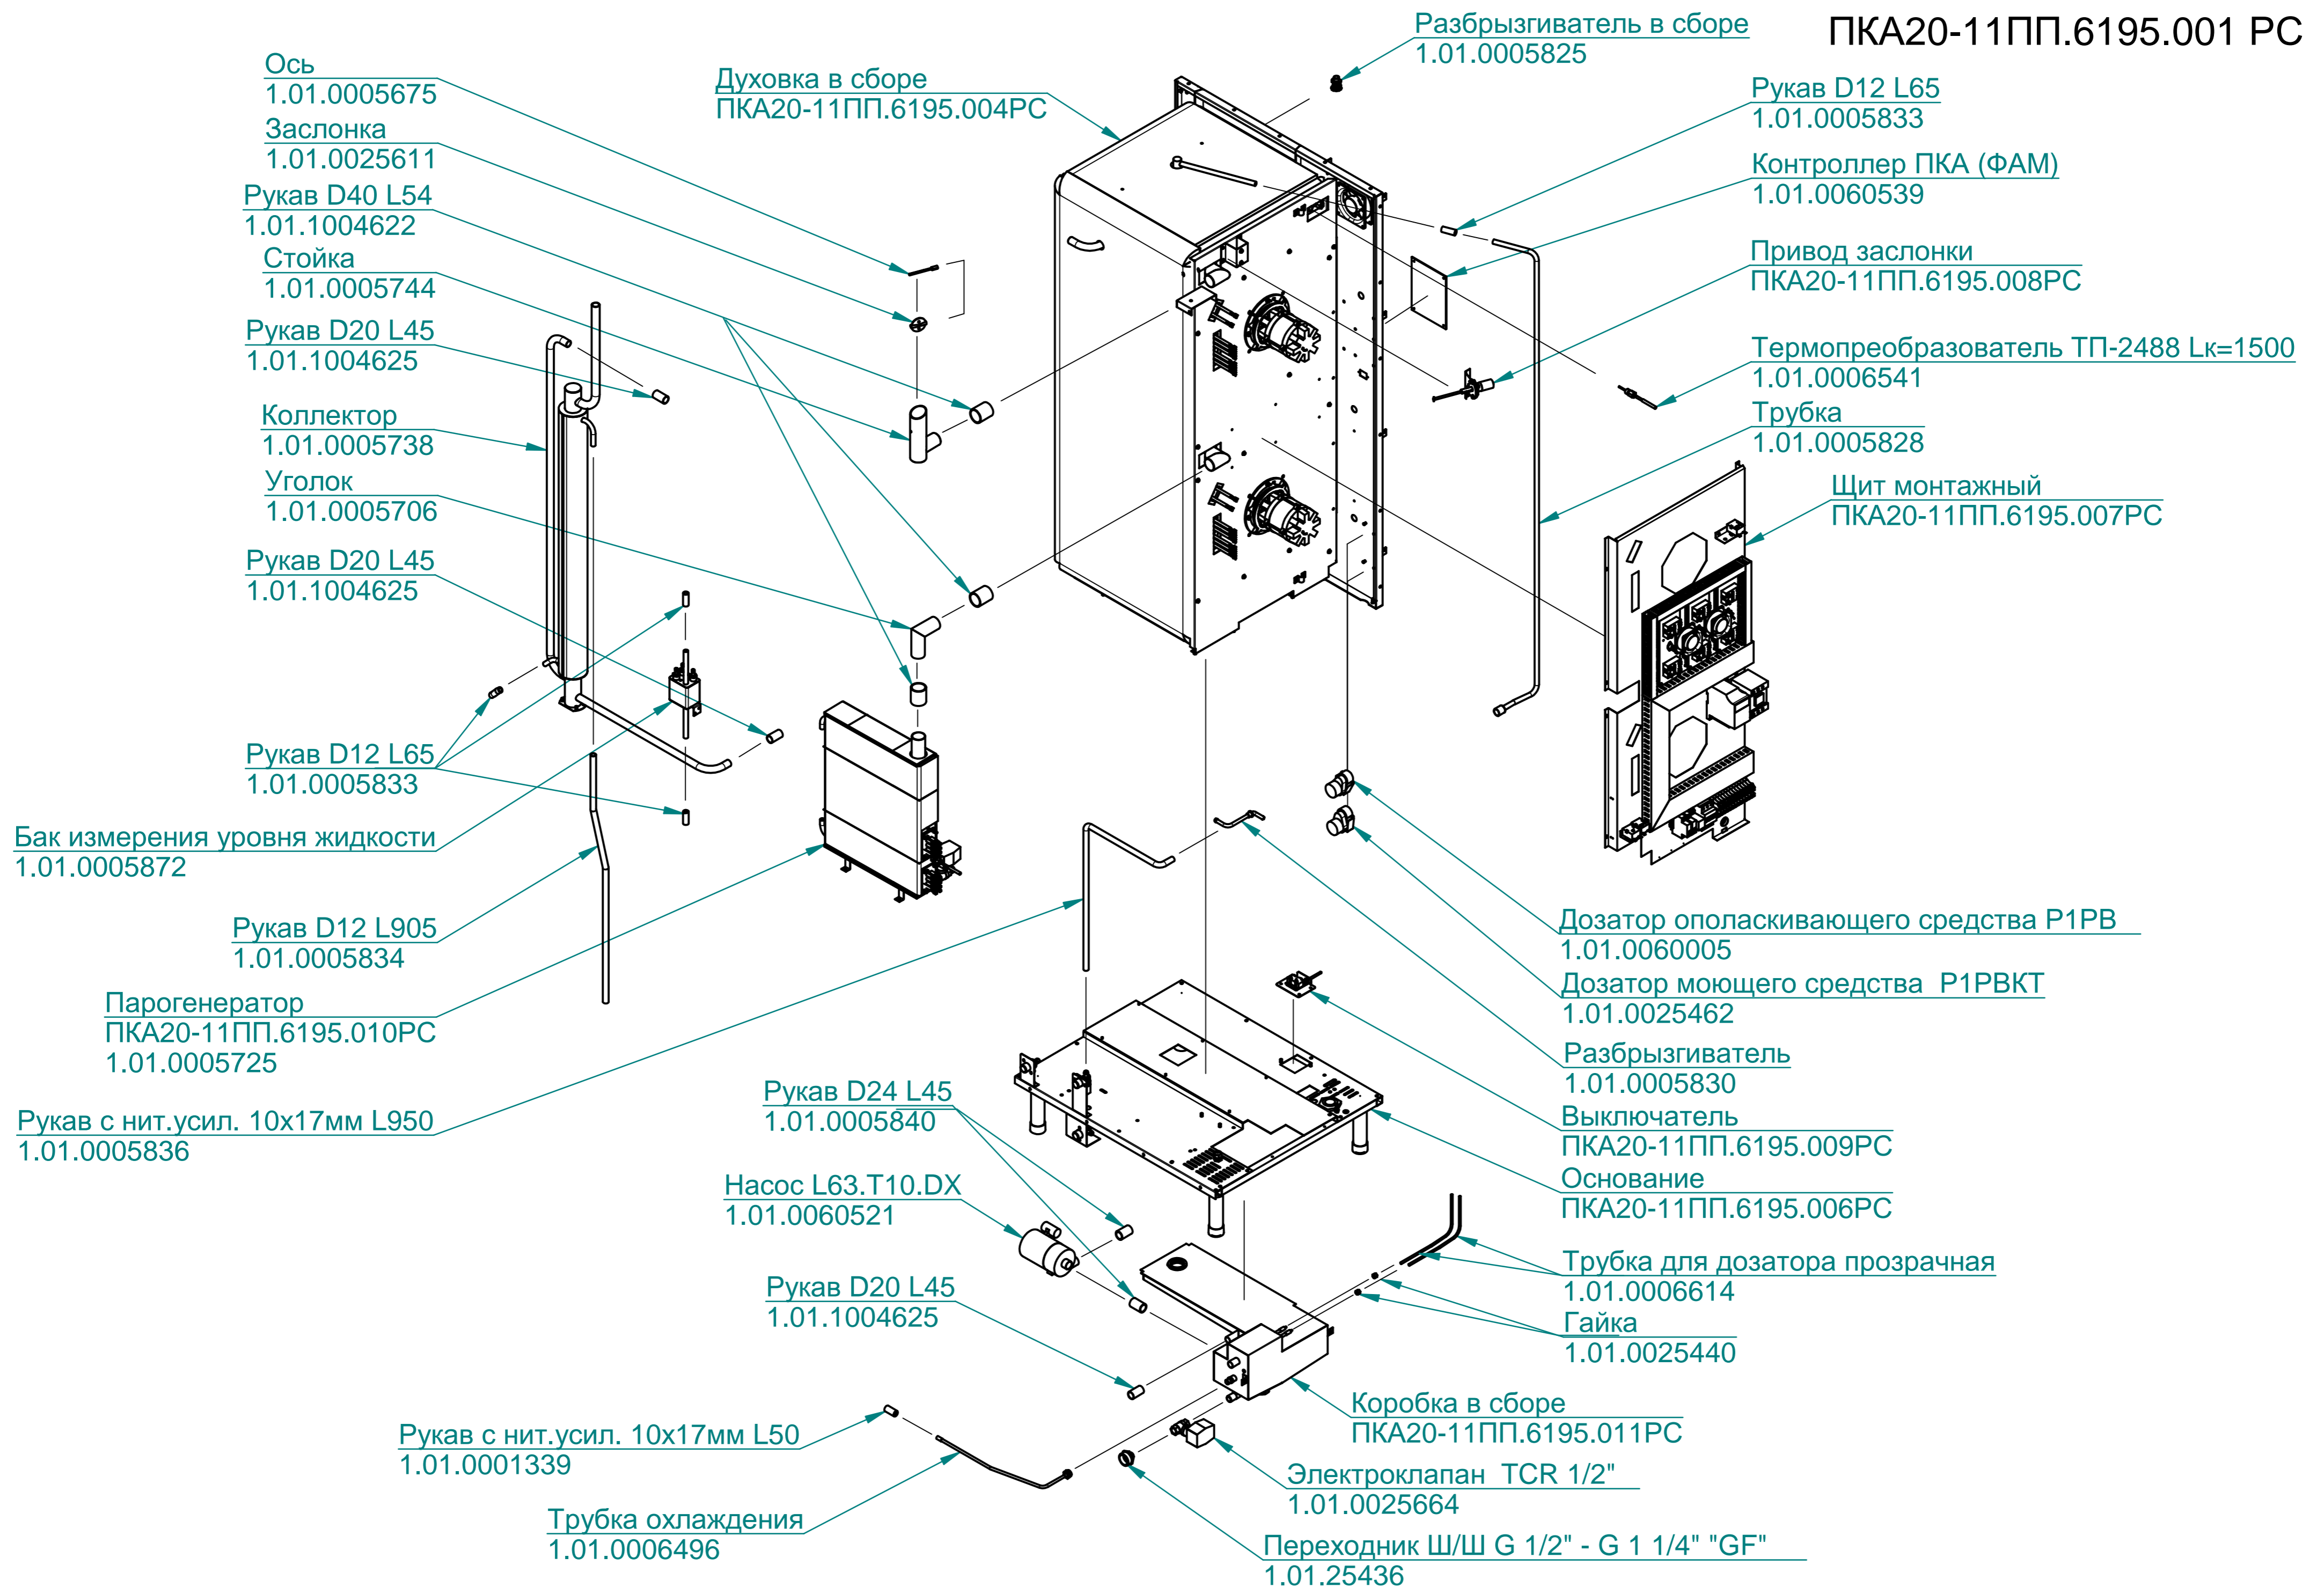

ПКА20-11ПП.6195.001 РС