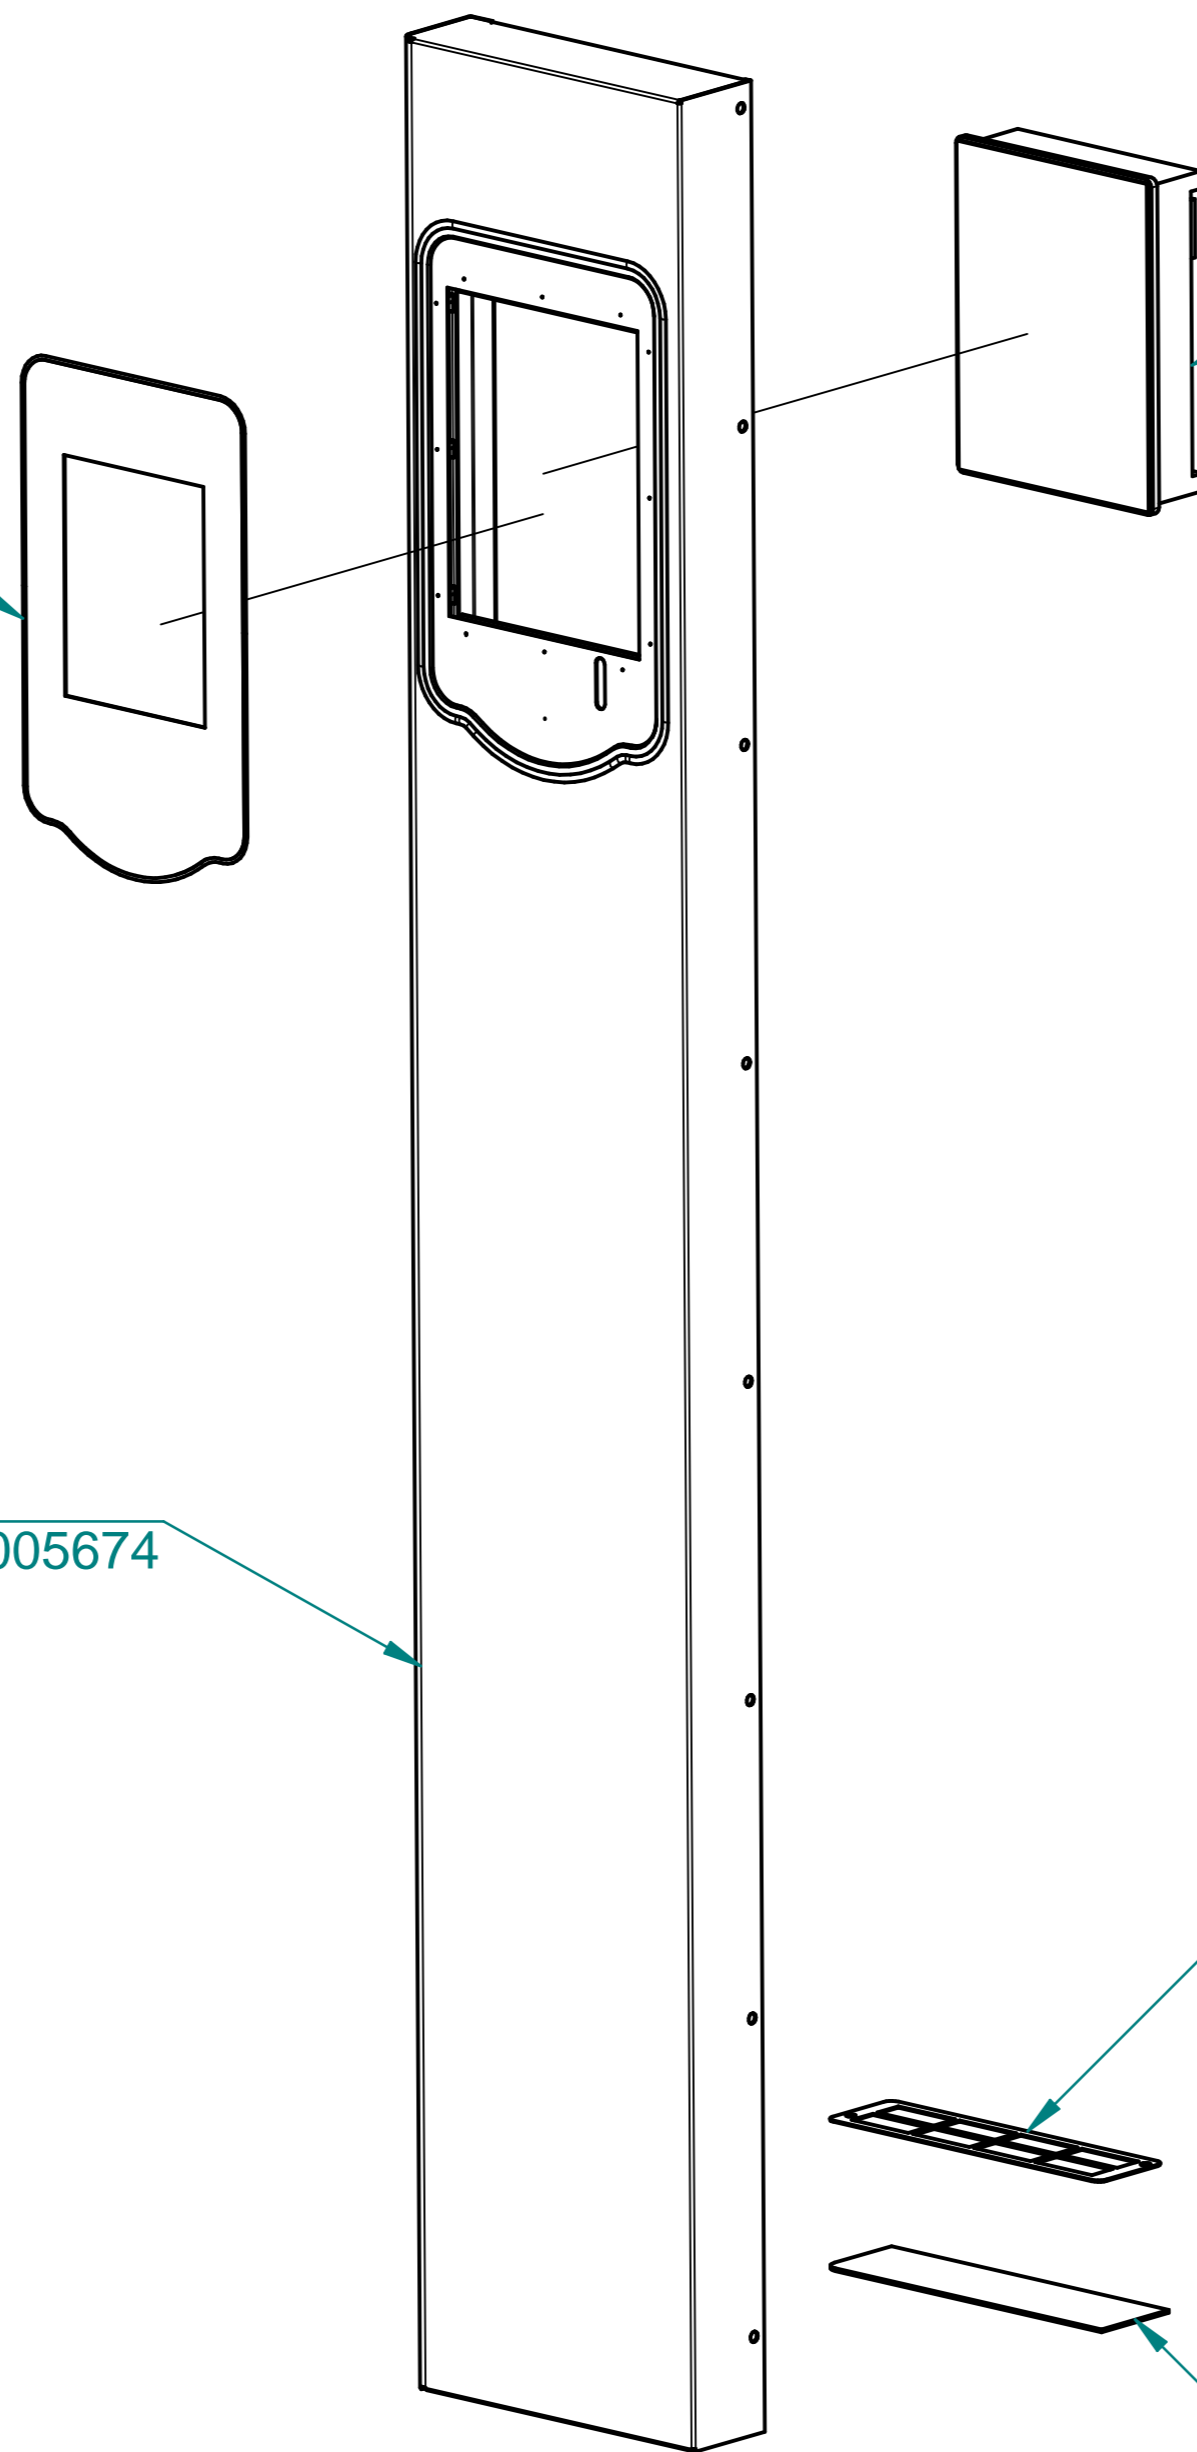

ПКА20-11ПП.6195.003РС

Пароконвектомат
ПКА20-1/1ПП

Клавиатура "Абат-23"
120000060585

Панель
100000005674

Экран TFT (MT508TV)
120000060540

Пластина
100000008084

Фильтр
100000008086

ПКА20-11ПП.6195.004 РС