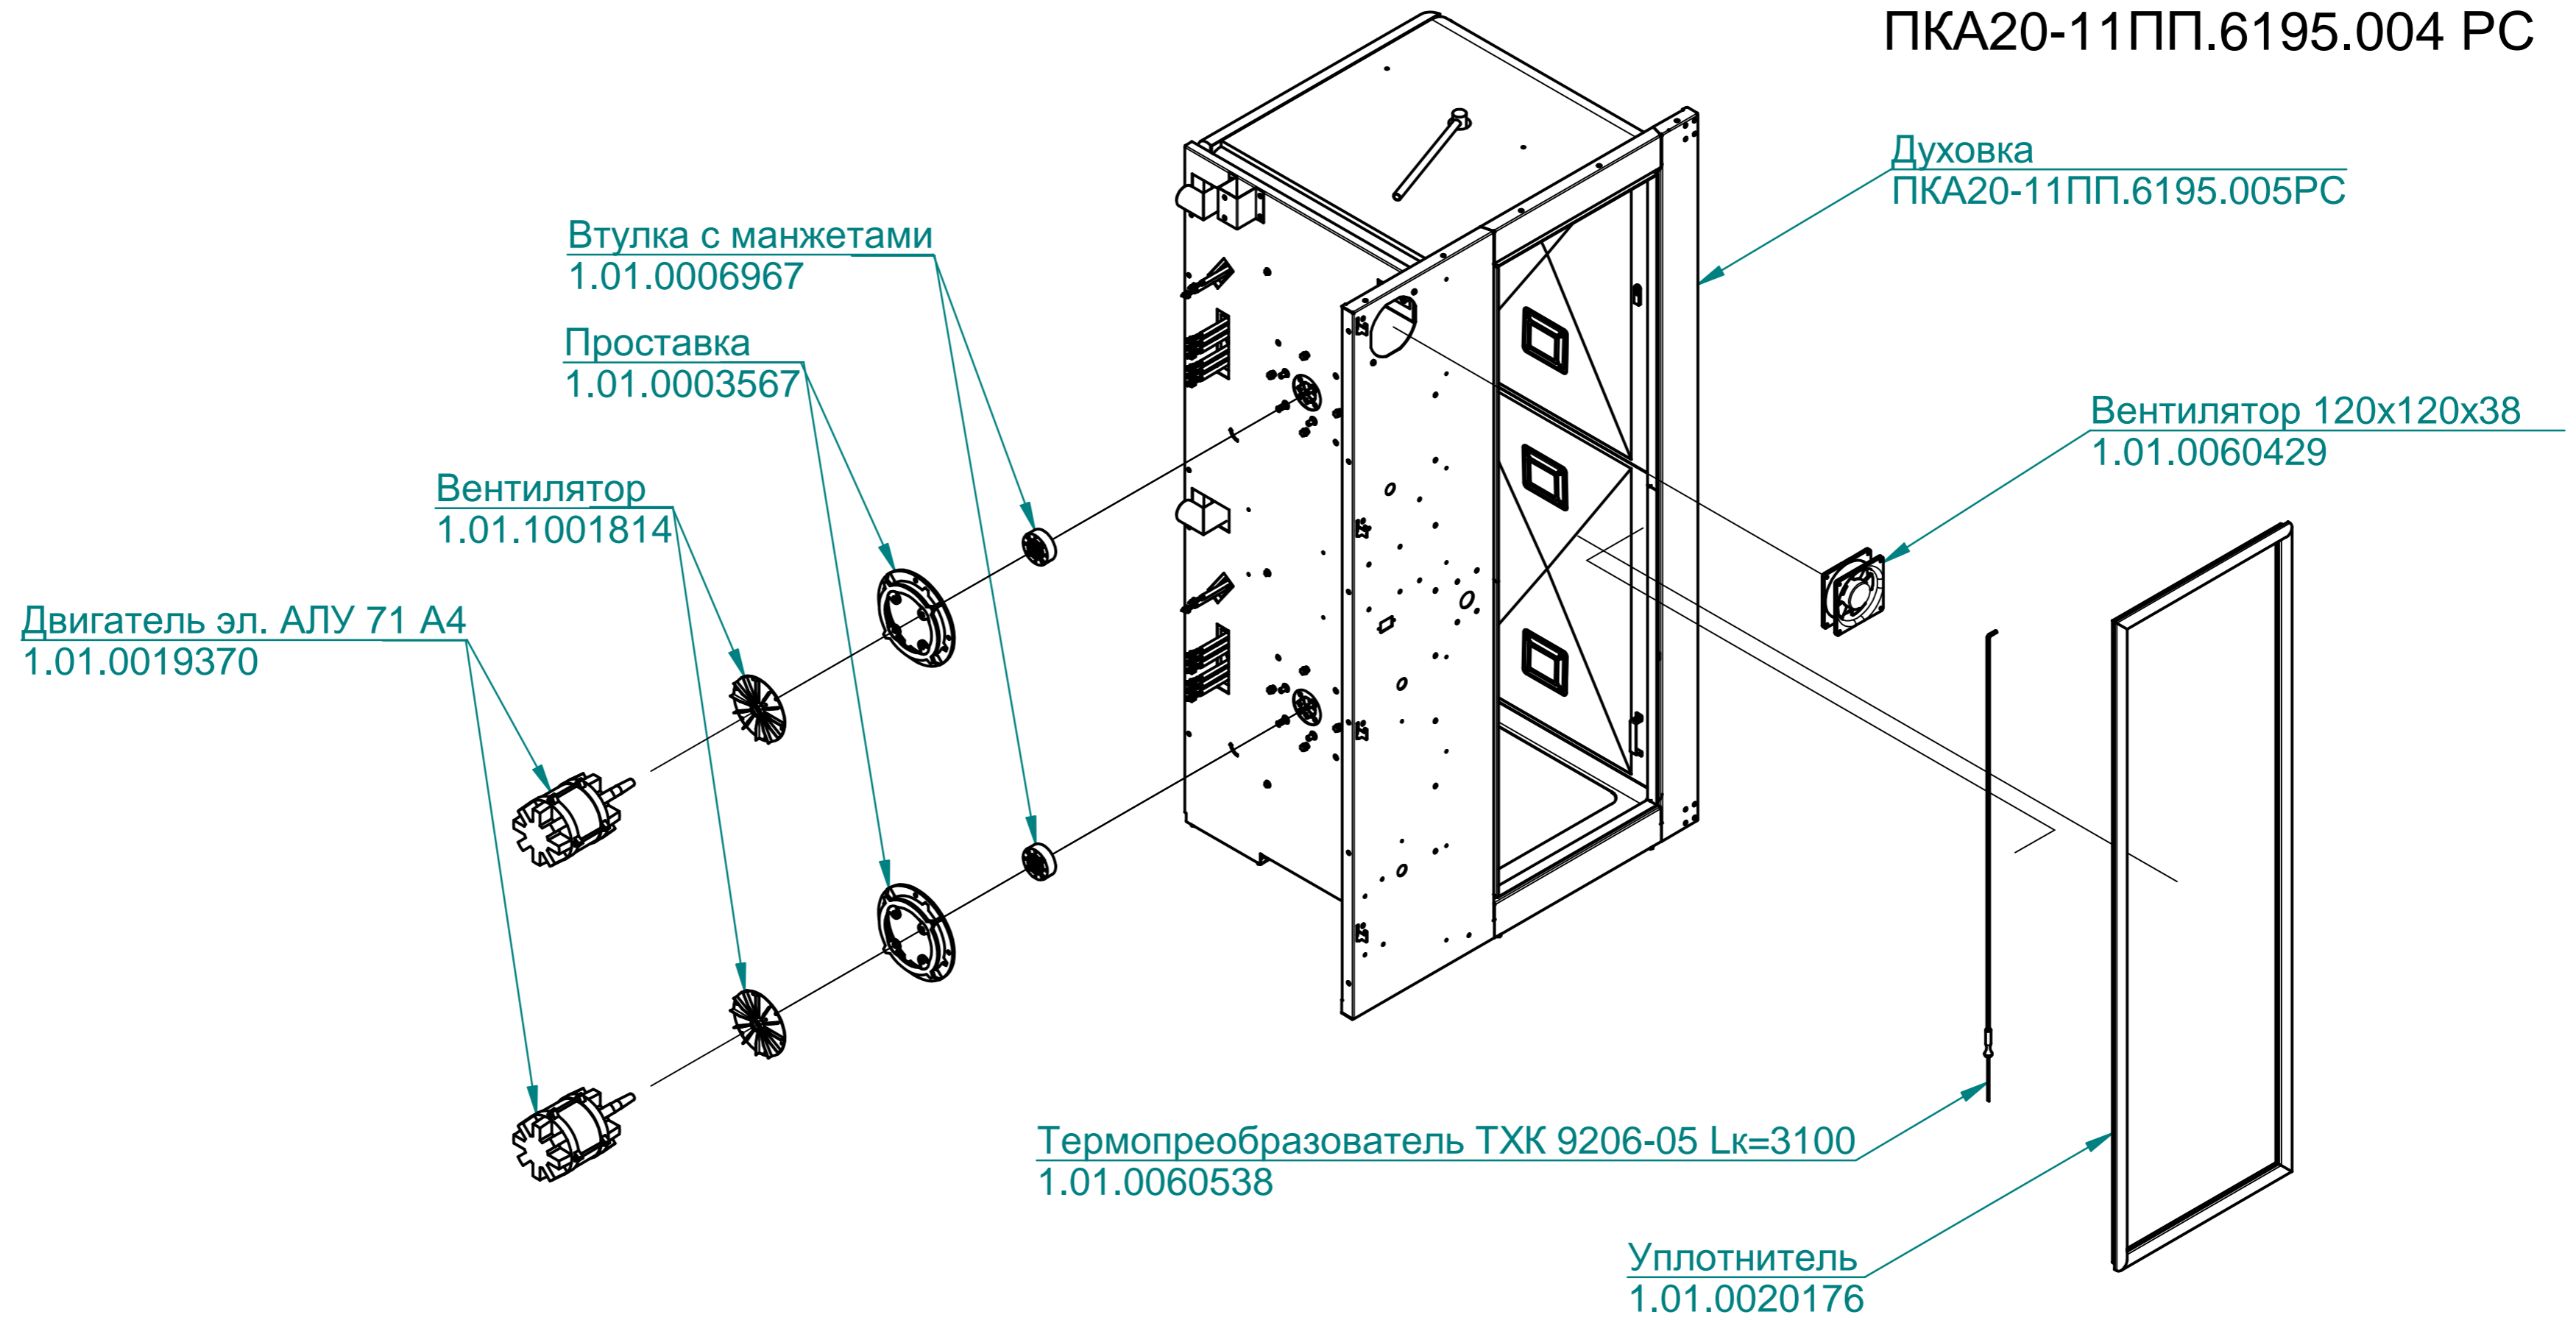

ПКА20-11ПП.6195.003РС

Пароконвектомат
ПКА20-1/1ПП

Клавиатура "Абат-23"
120000060585

Панель
100000005674

Экран TFT (MT508TV)
120000060540

Пластина
100000008084

Фильтр
100000008086

ПКА20-11ПП.6195.004 РС