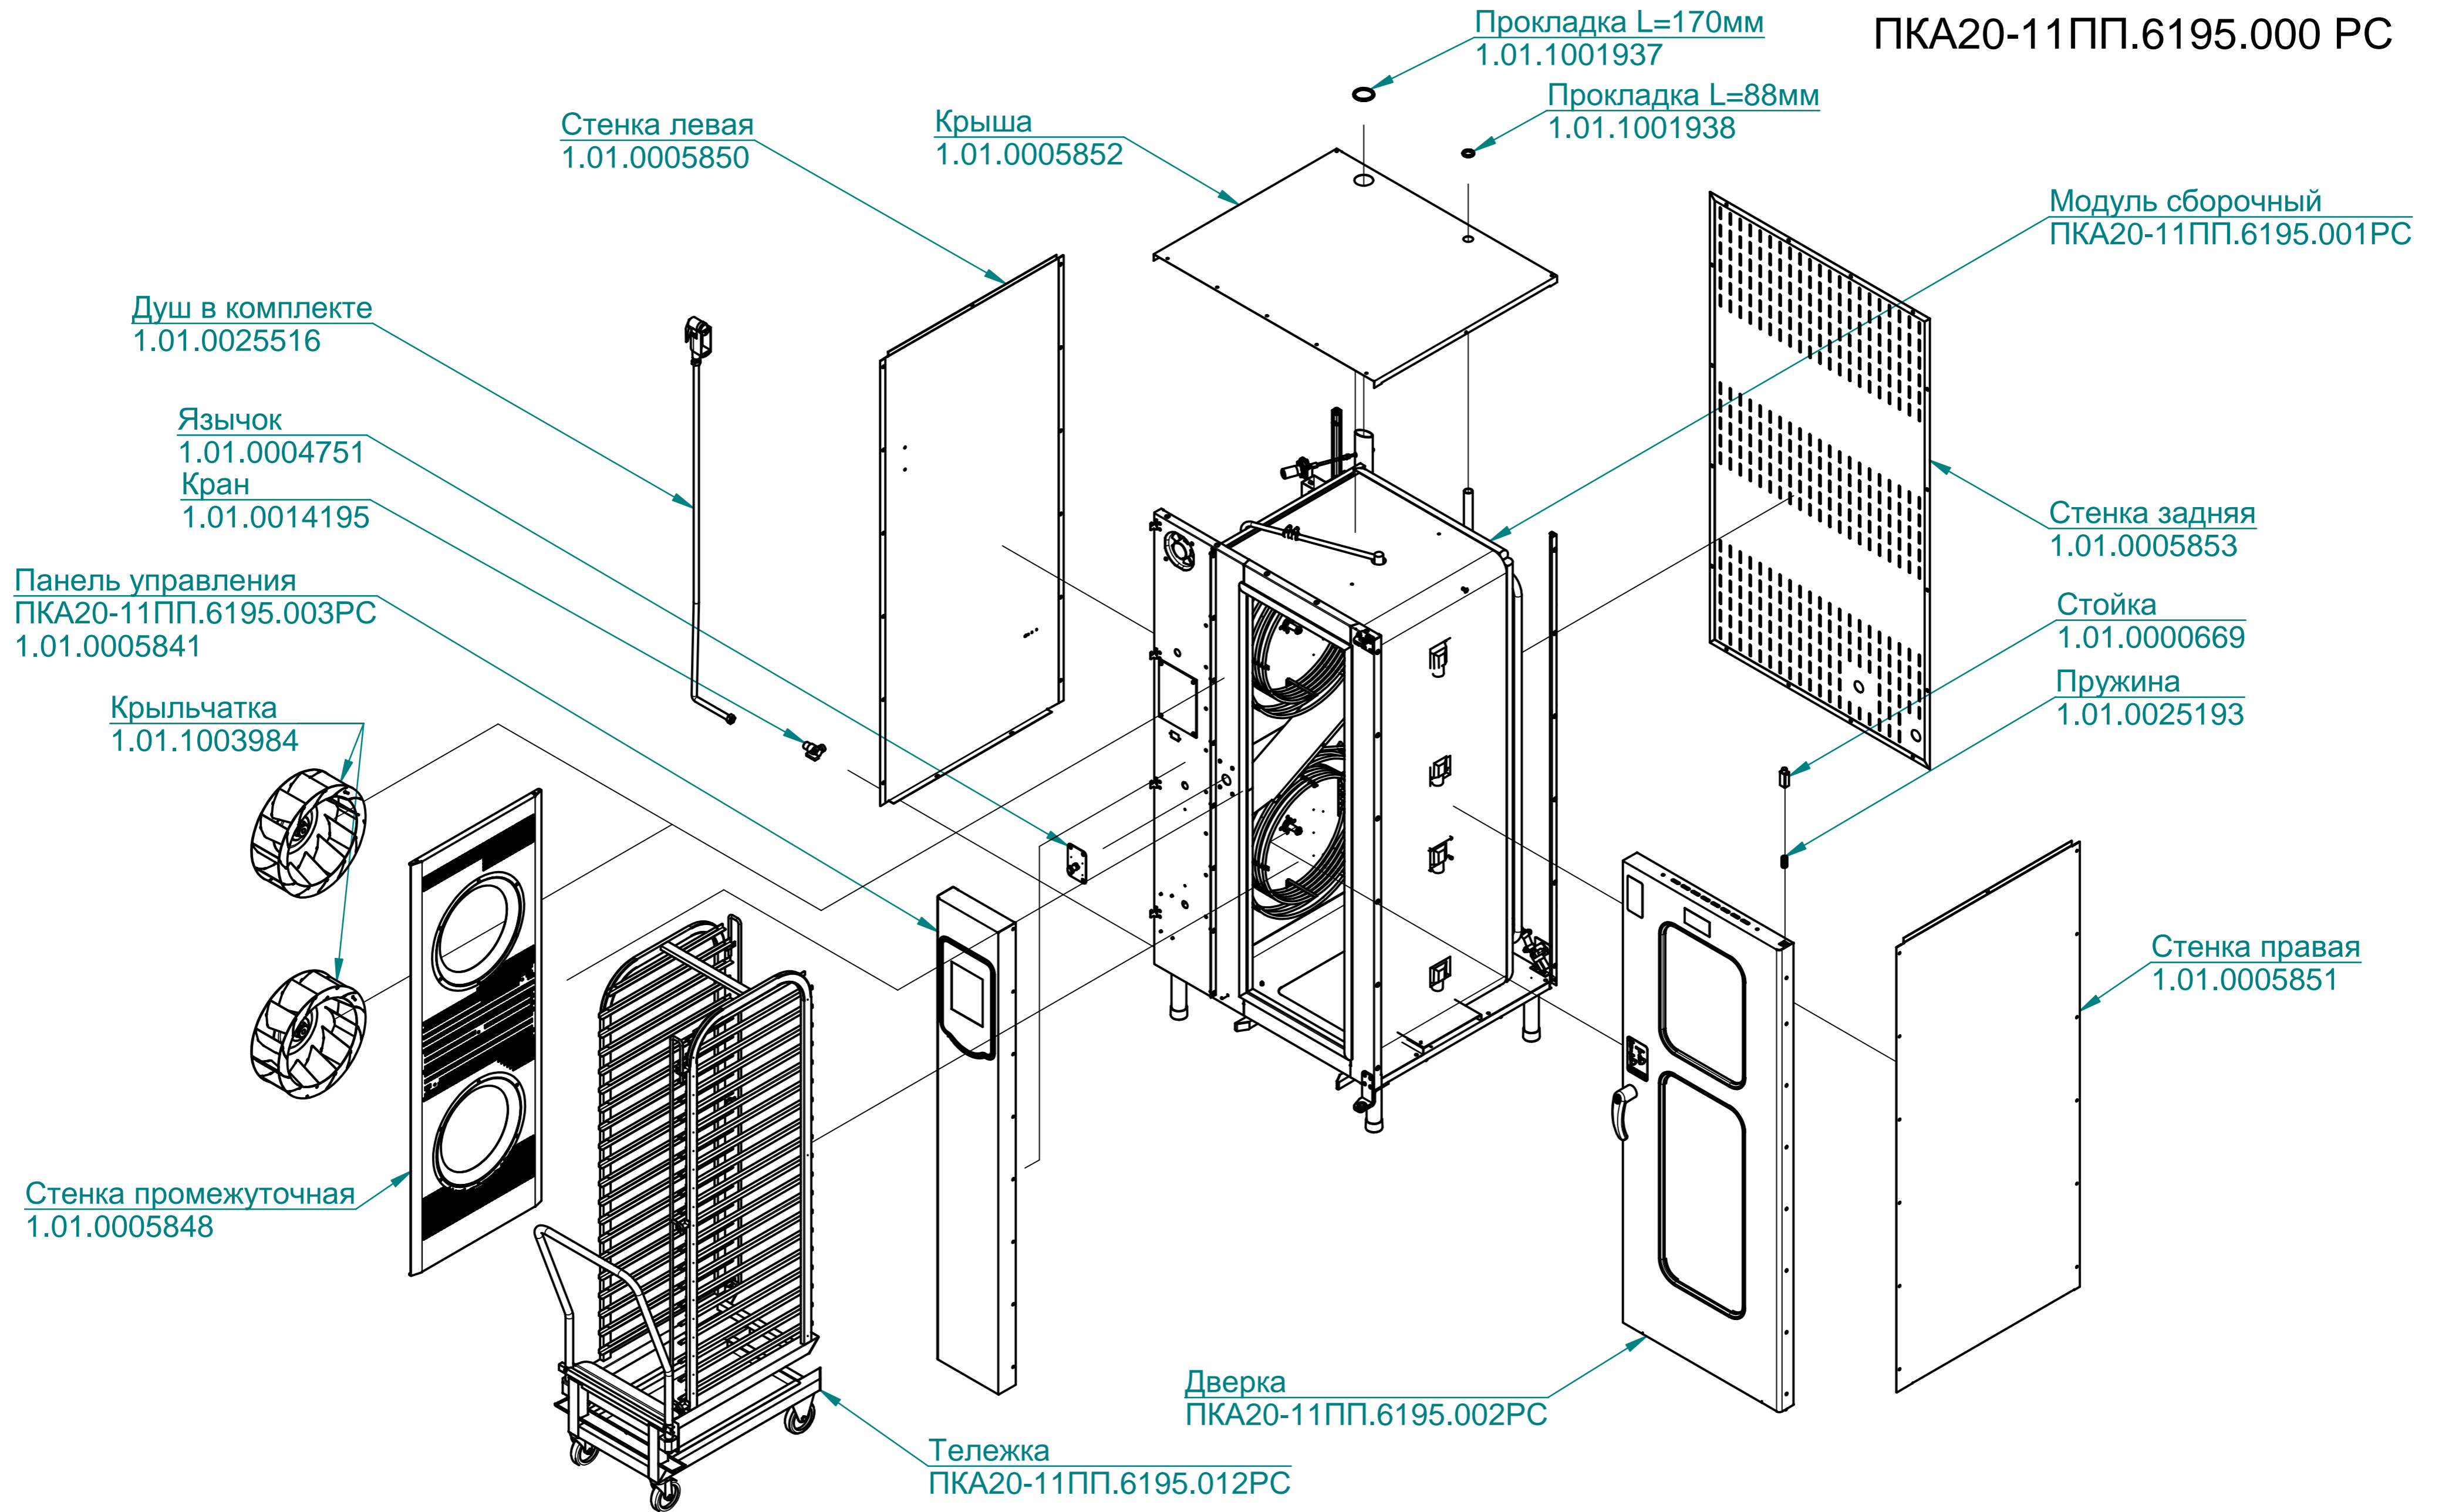

ПКА20-11ПП.6195.000 РС

ПКА20-11ПП.6195.000РС

Пароконвектомат
ПКА20-1/1ПП

Крыша
100000005852

Прокладка L=170мм
000001001937

Прокладка L=88мм
000001001938

Модуль сборочный
ПКА20-11ПП.6195.001РС

Стенка левая
100000005850