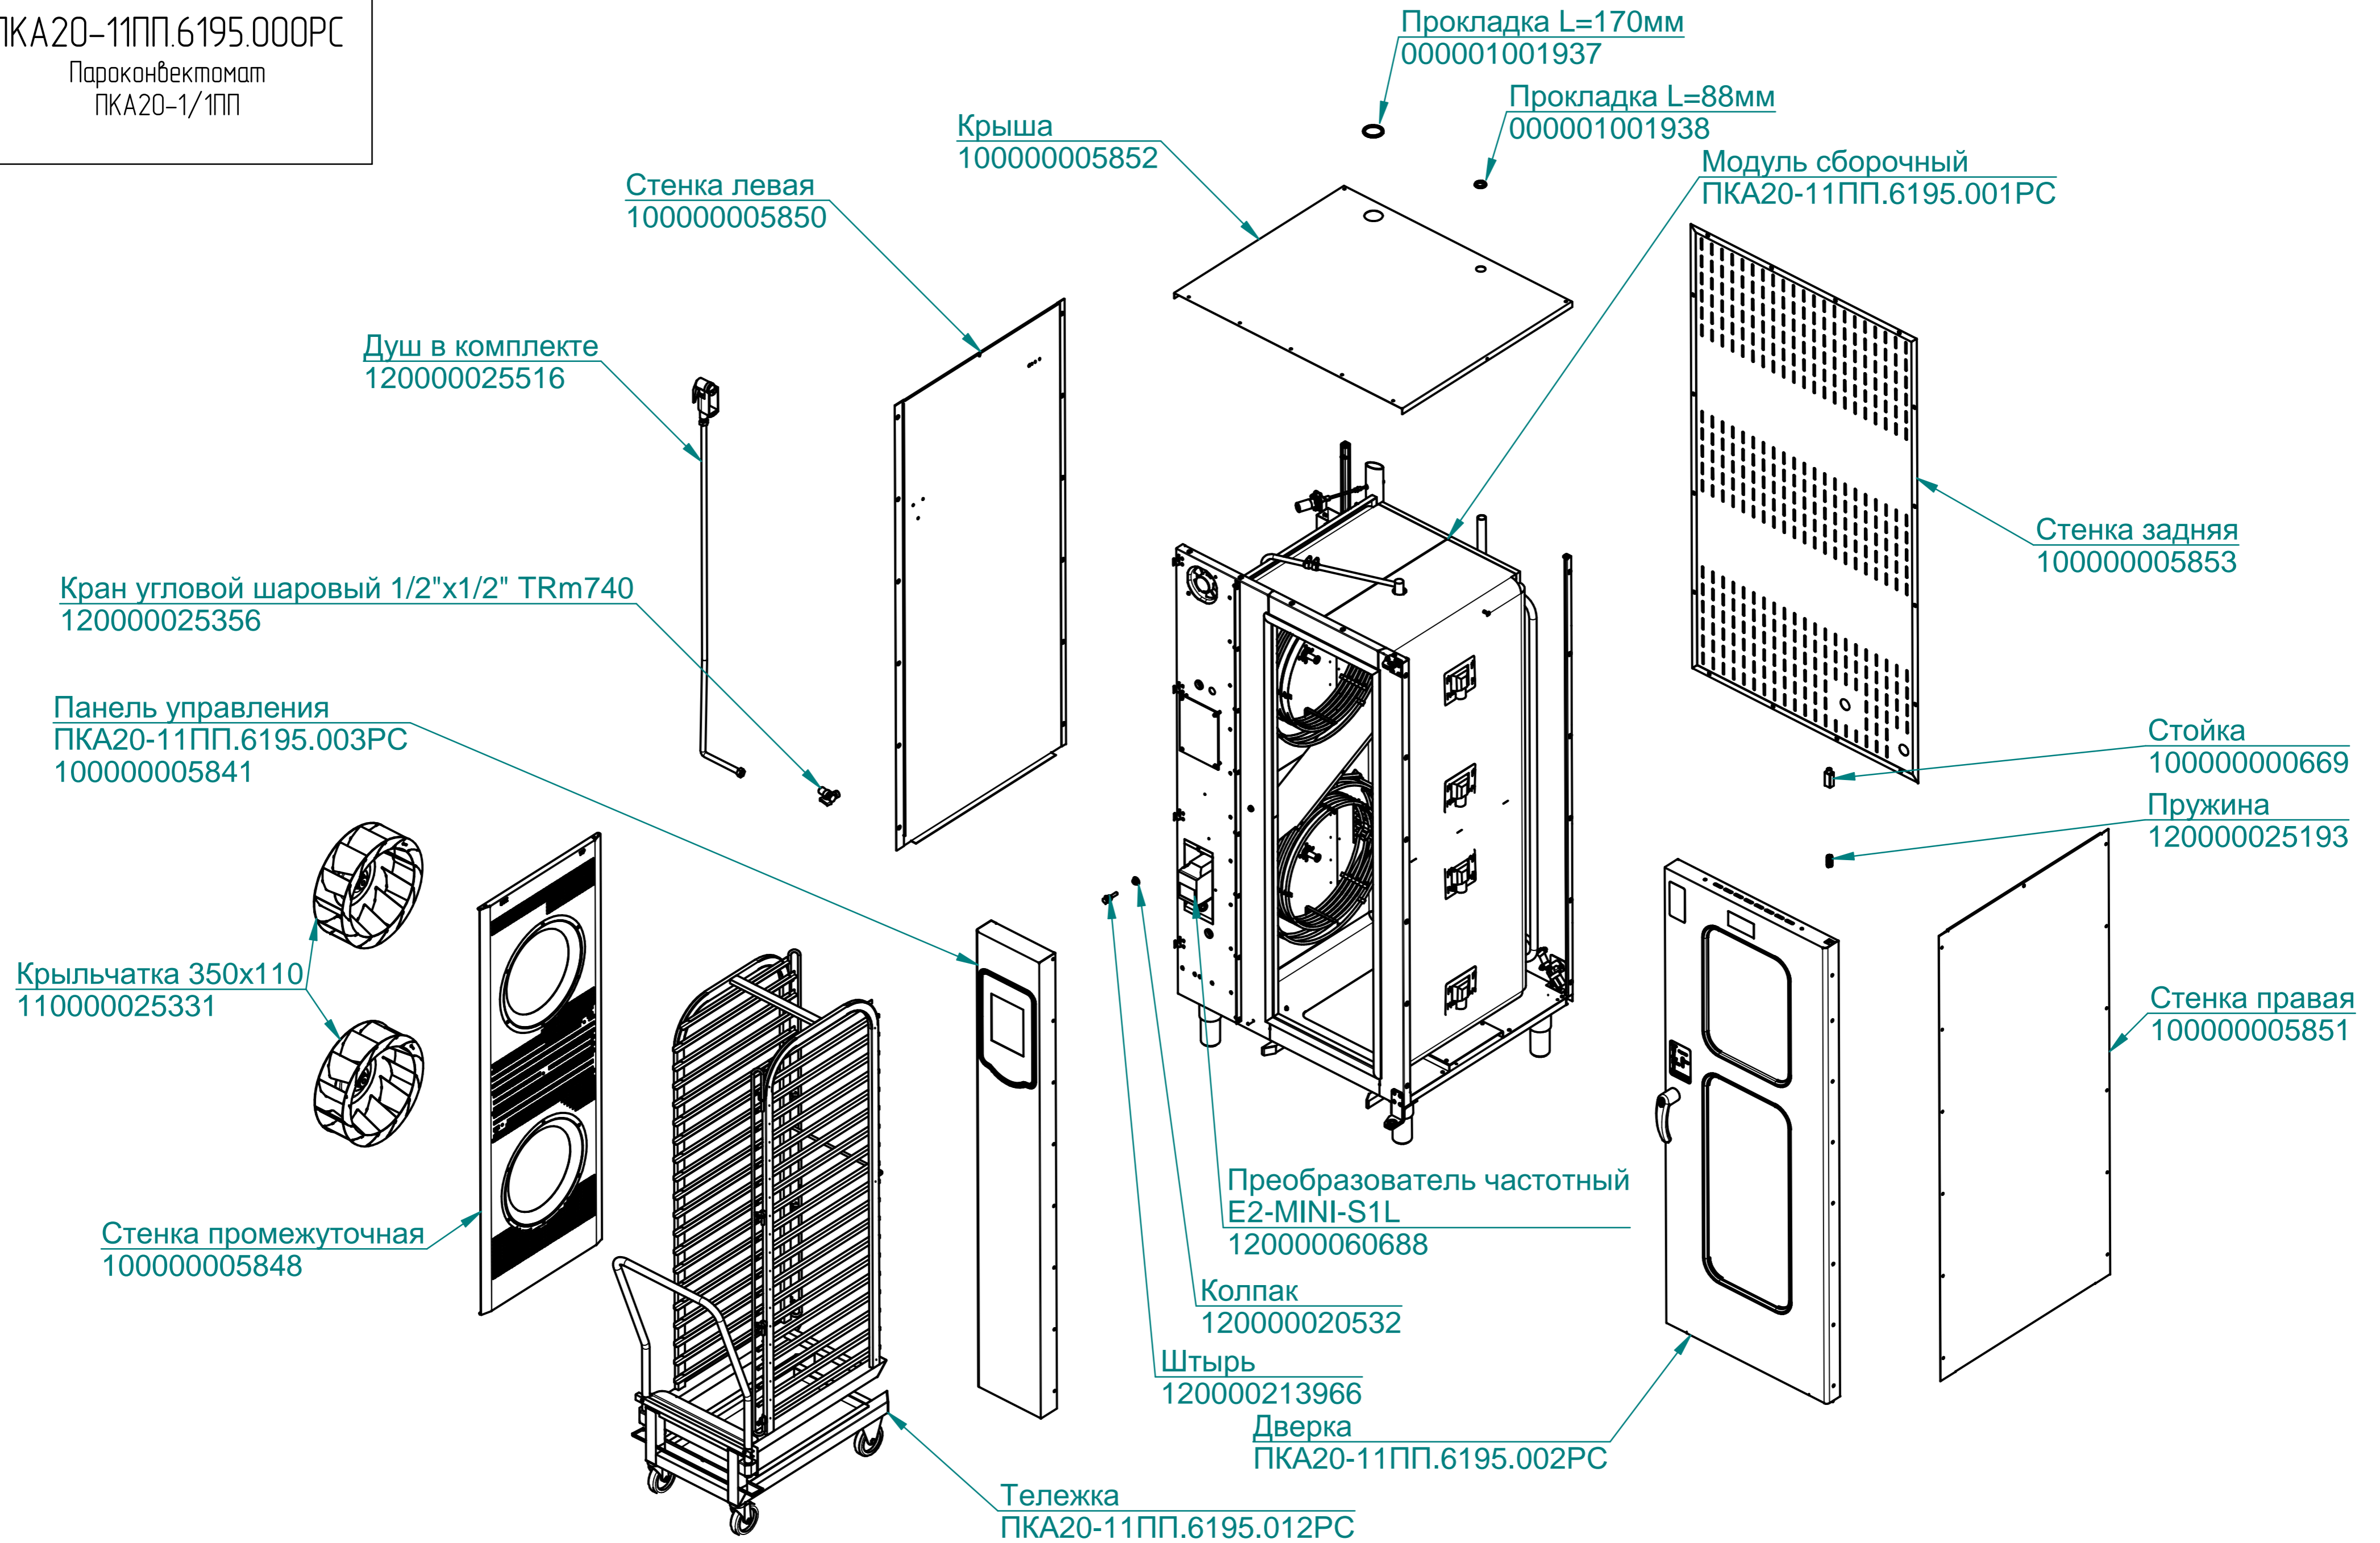

ПКА20-11ПП.6195.000РС

Пароконвектомат
ПКА20-1/1ПП