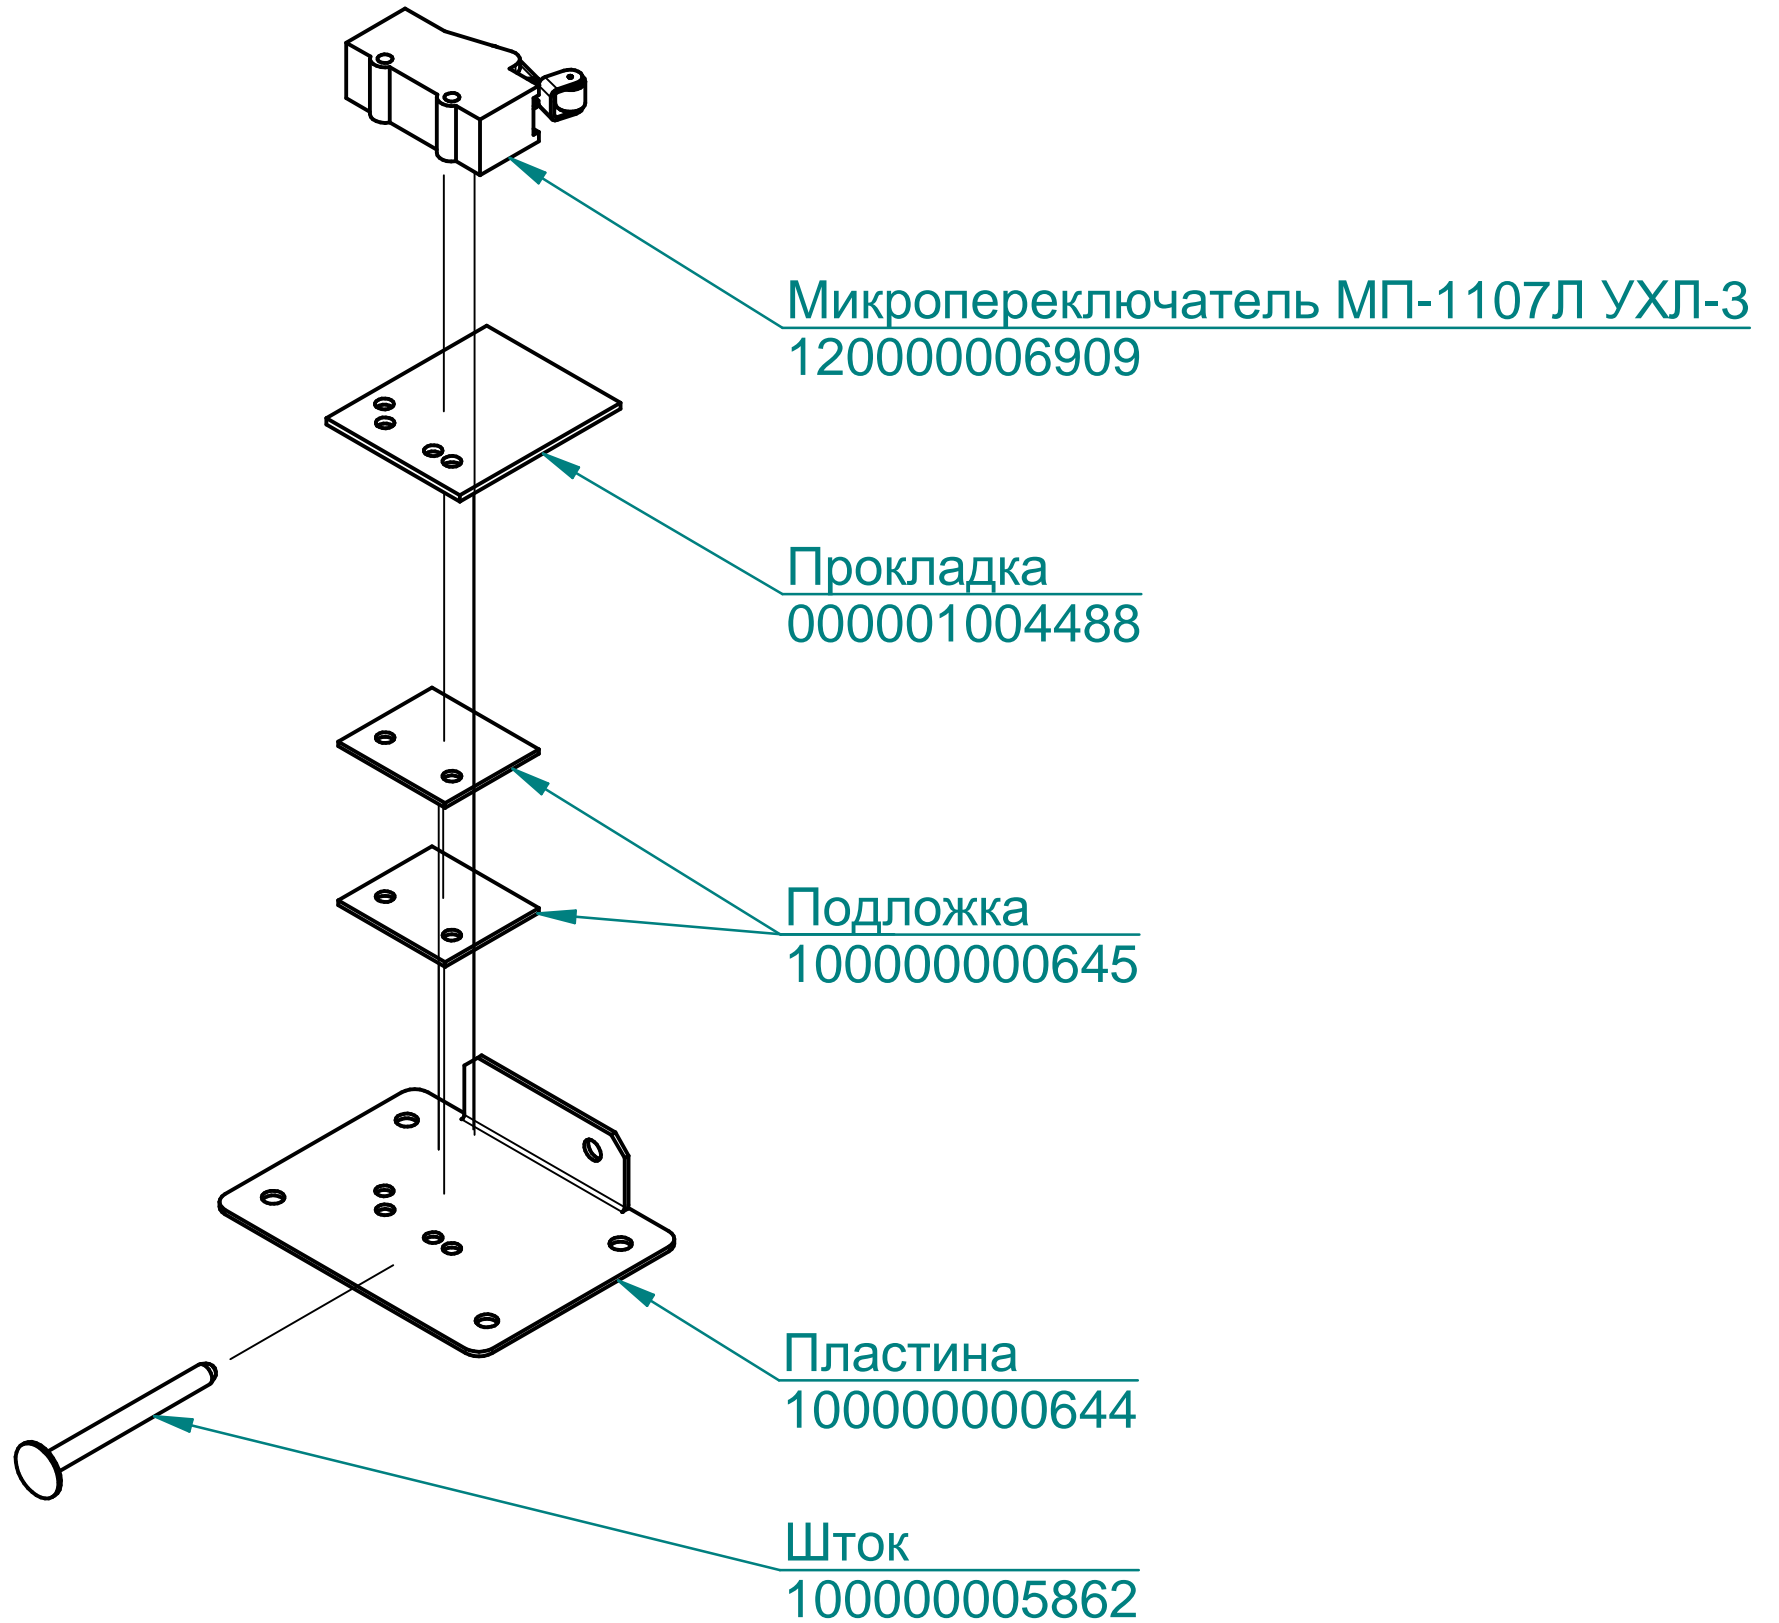

ПКА20-11ПП.6195.009РС

Пароконвектомат
ПКА20-1/1ПП