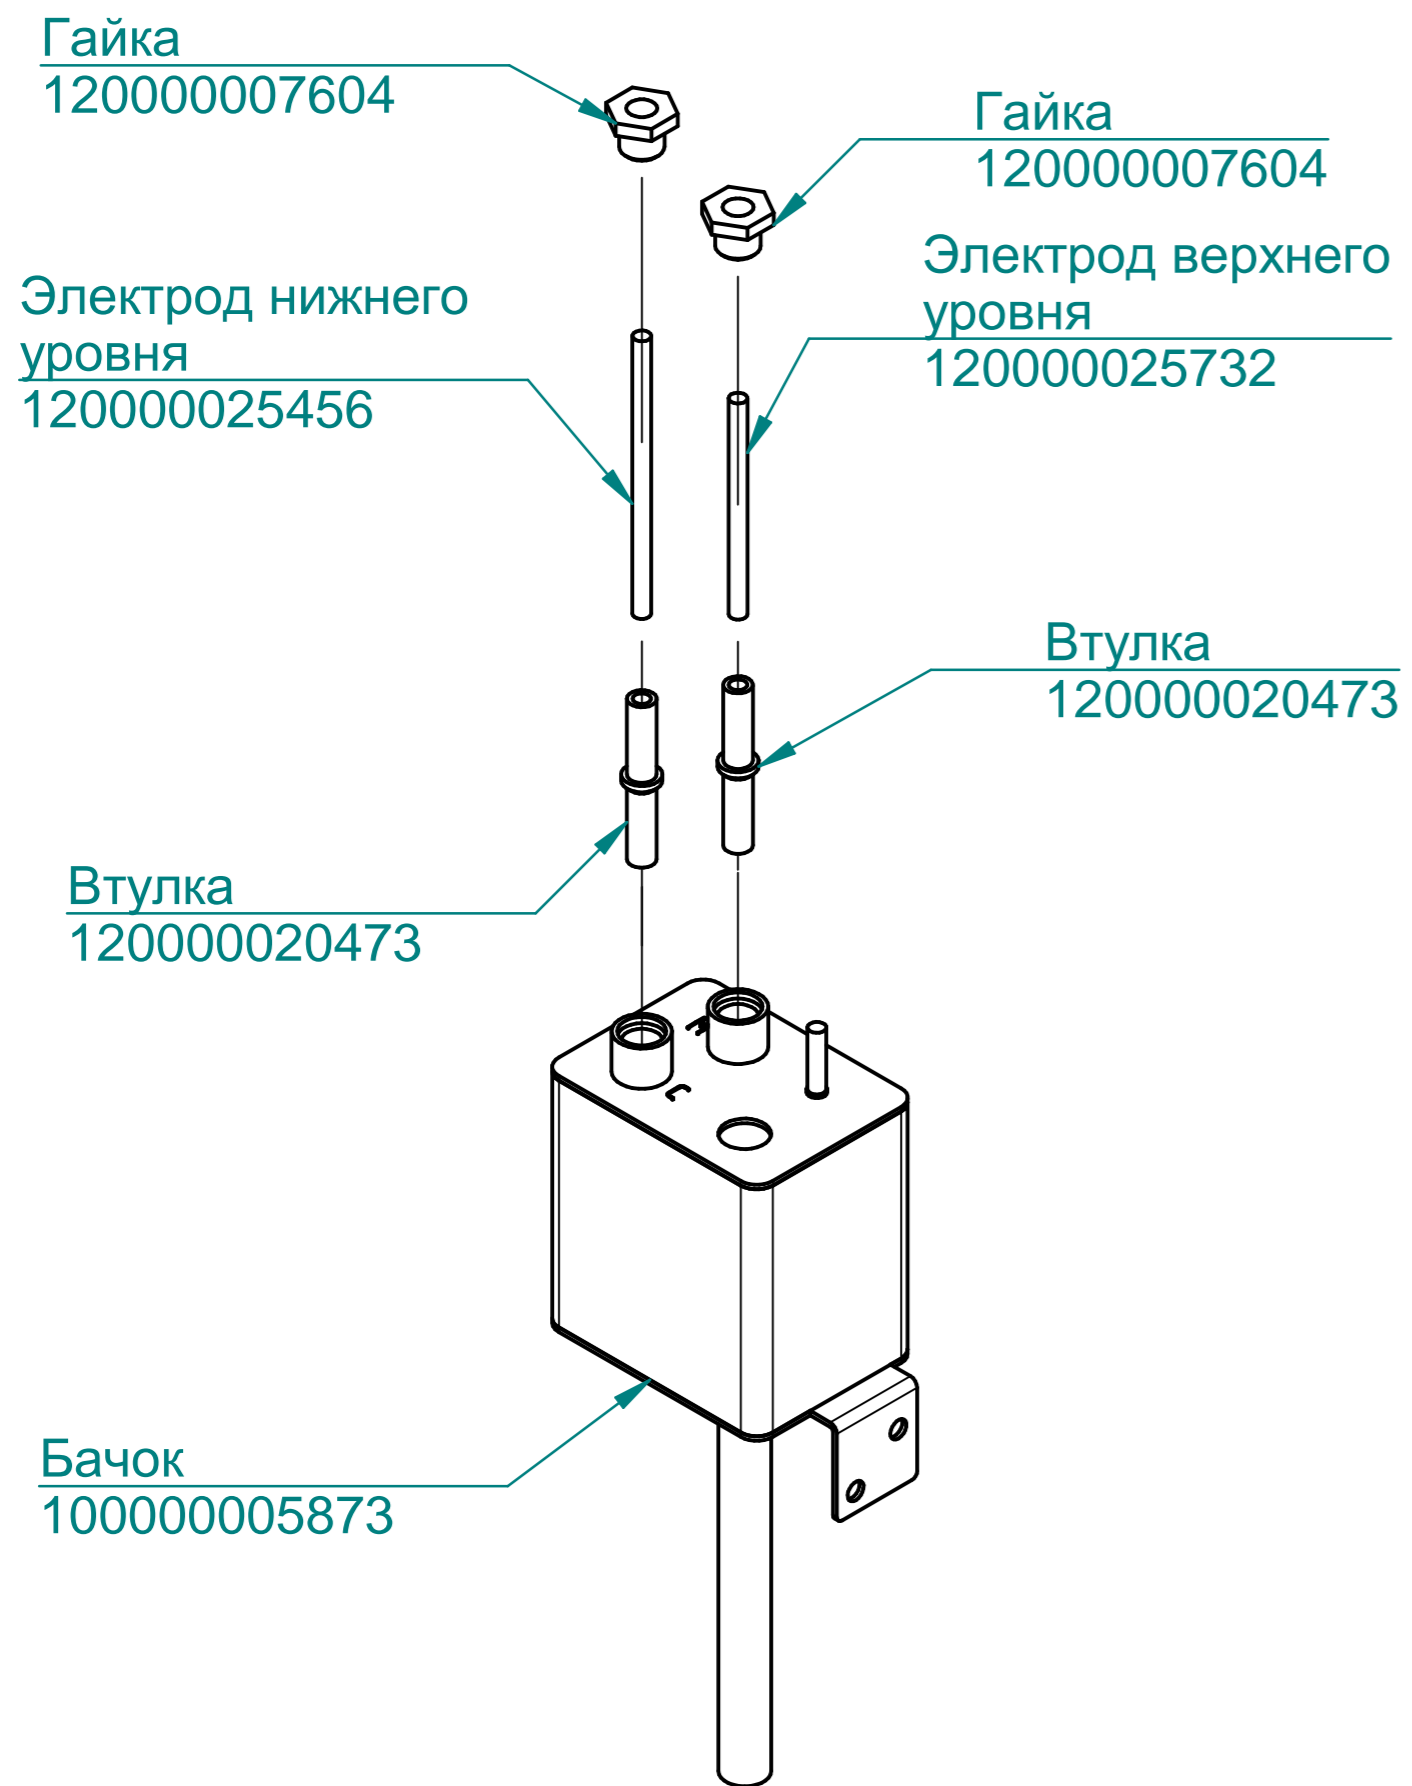

ПКА20-11ПП.6195.010РС

Пароконвектомат
ПКА20-1/1ПП