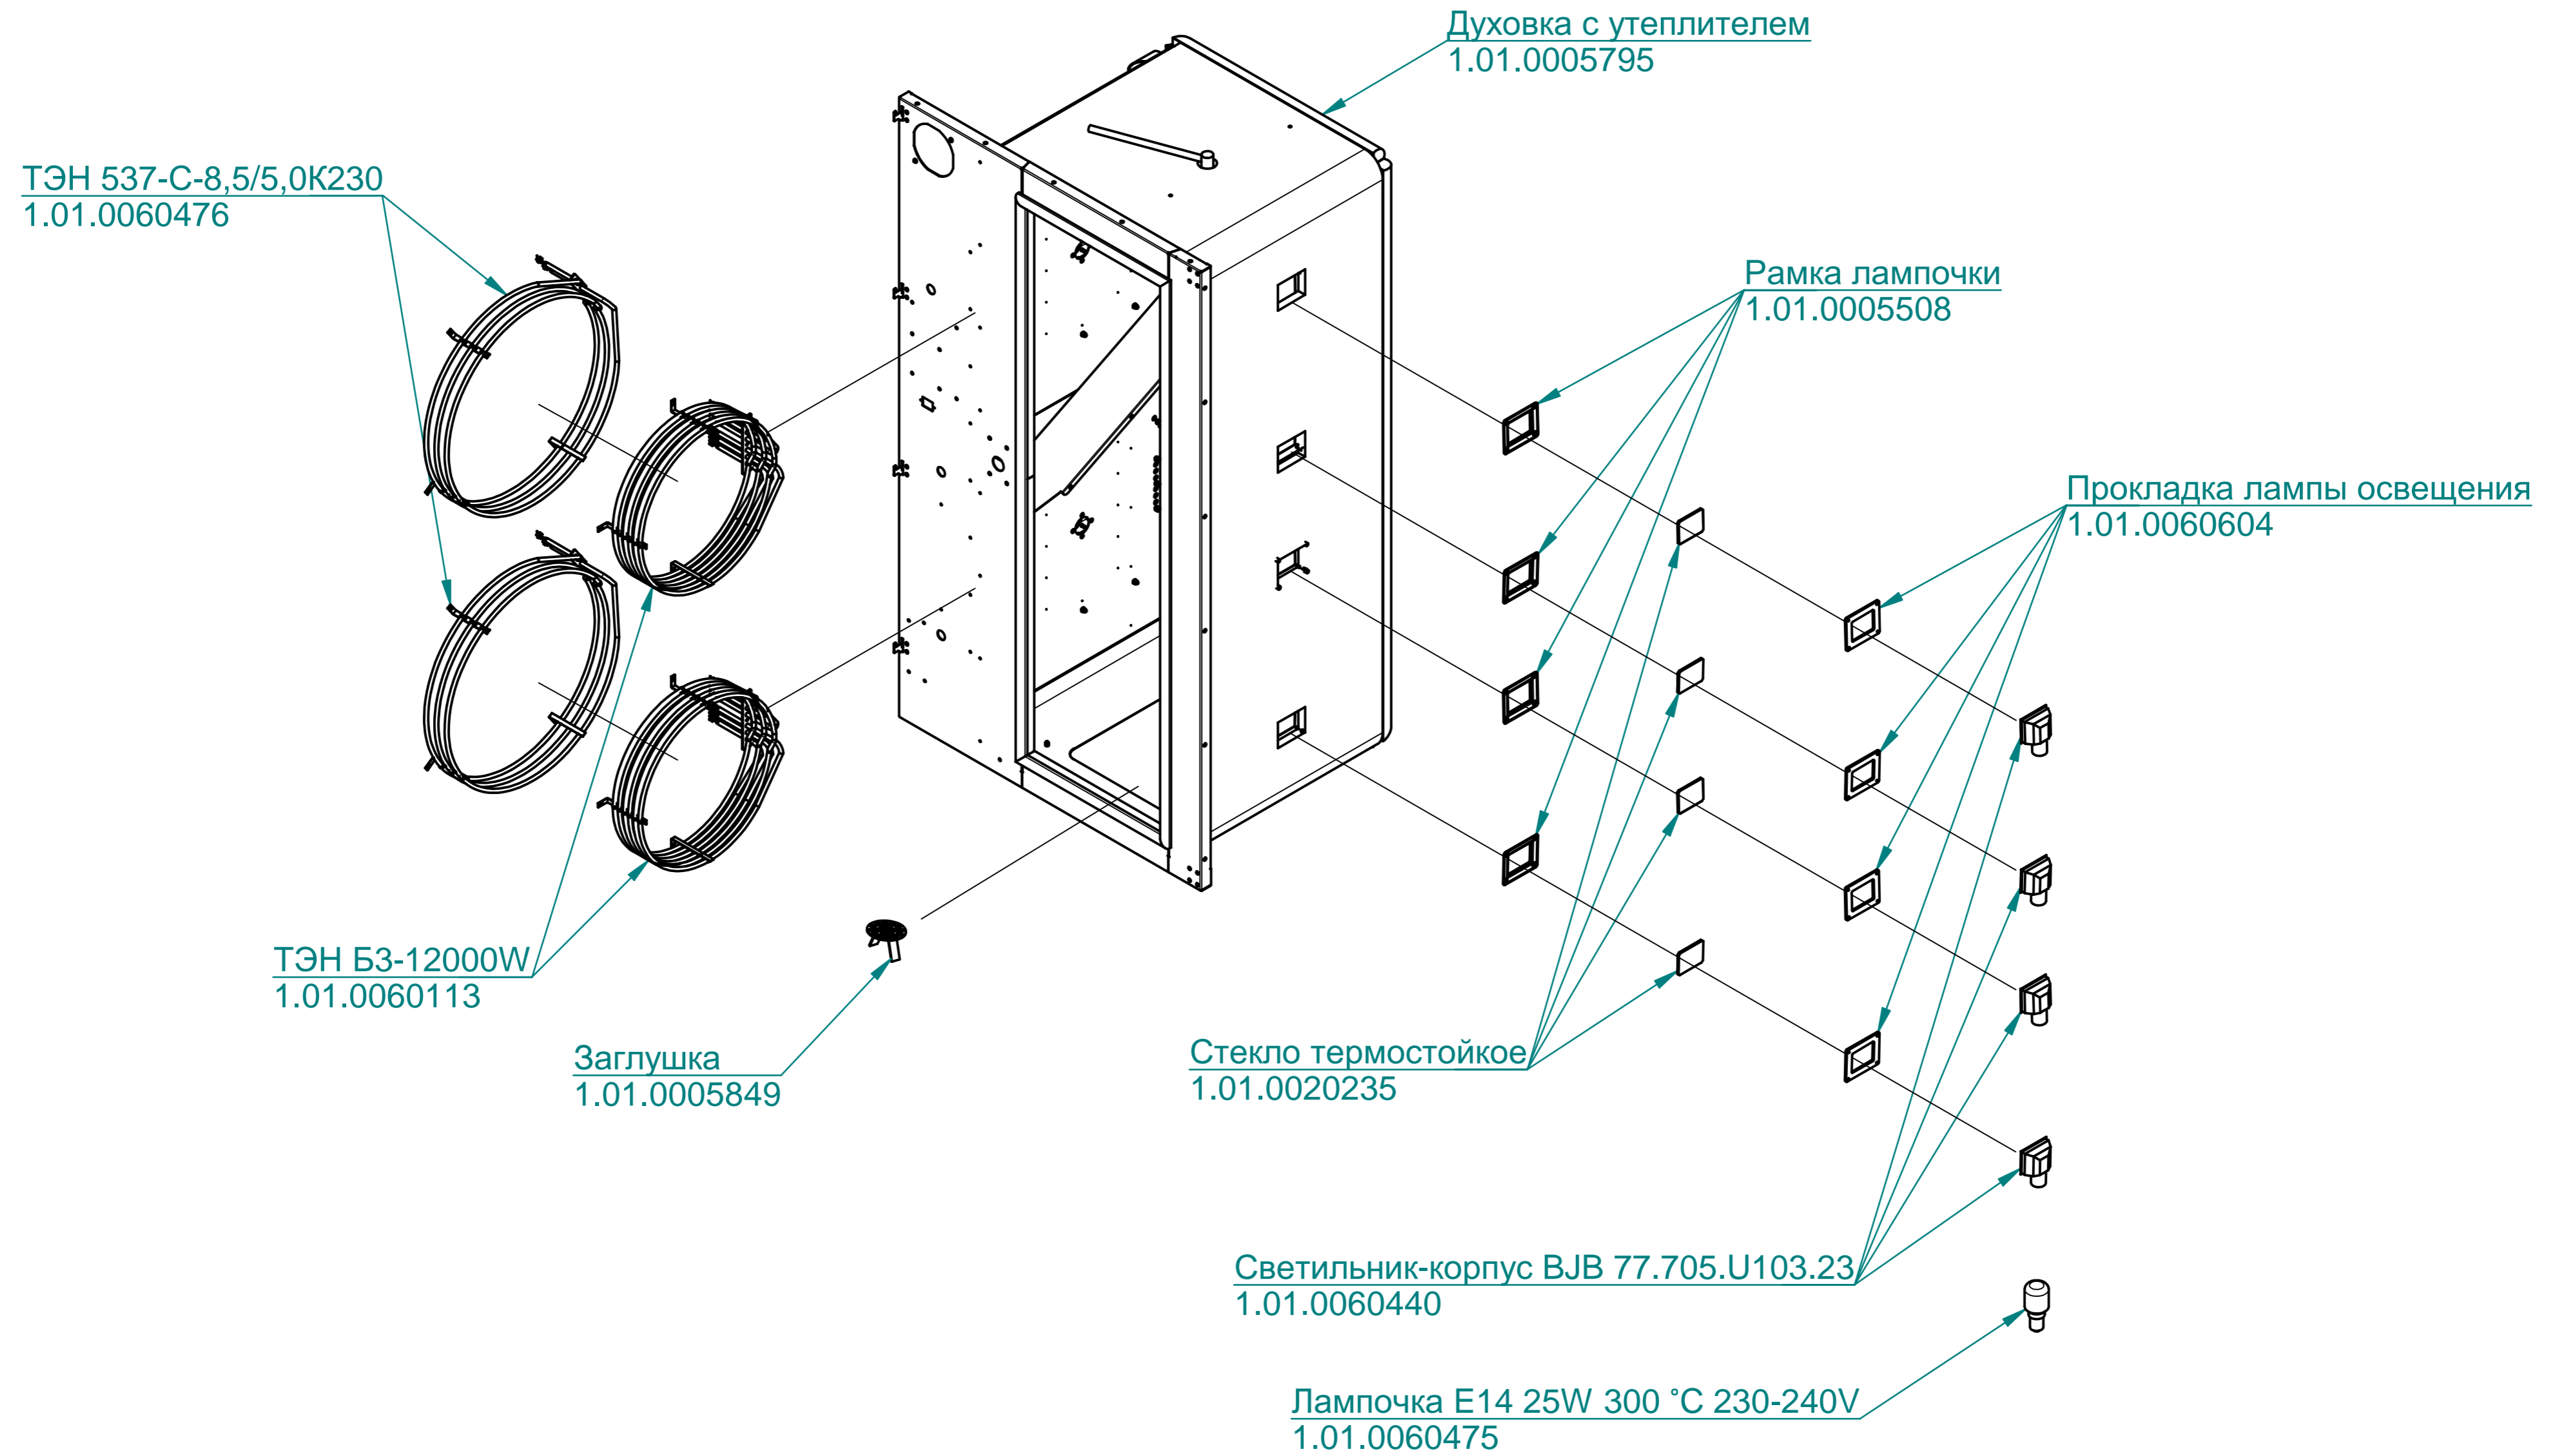

ПКА20-11ПП.6195.005 РС