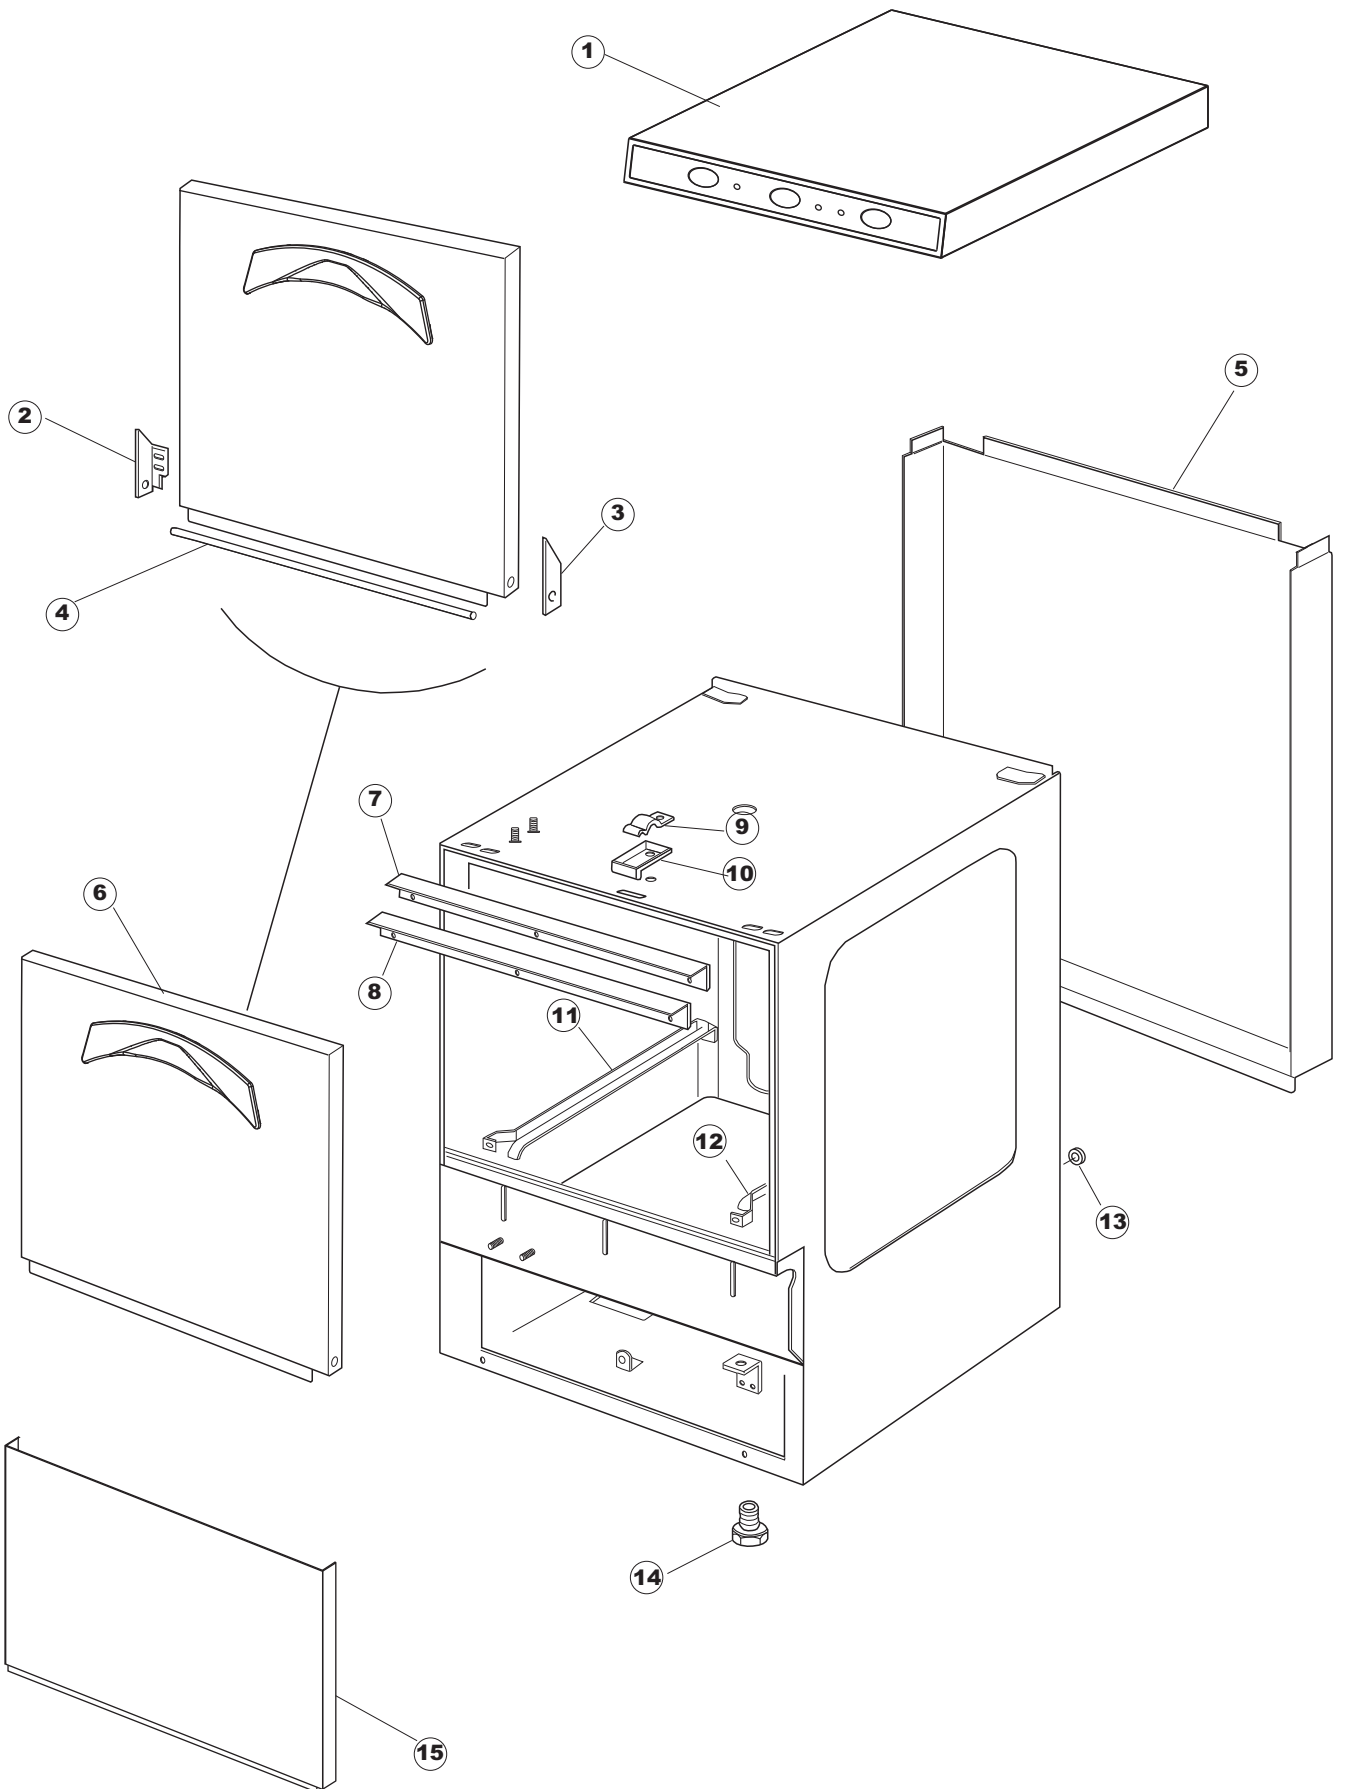

# 4

(\*) Ricambio consigliato.

Pagina	Posizione	Codice ricambio	Vecchio codice	Descrizione
1	1	004236		PANNELLO SUPERIORE
1	2	311009	REB311009	CERNIERA SINISTRA PER SPORTELLO LAVA- BICCHIERI
1	3	311008	REB311008	CERNIERA DESTRA SPORTELLO PER LAVA- BICCHIERI
1	4	304017	REB304017	ASTA PER CERNIERE SPORTELLO PER LAVA- BICCHIERI
1	5	022136		PANNELLO POSTERIORE E35 ALTA PIEG.
1	6	029712		PORTA
1	7	437057	REB437057	GUARNIZIONE SPORTELLO PER LAVABICCHIERI
1	8	033291	REB033291	SQUADRA PER GUARNIZIONE DELLO SPORTELLO PER LAVABICCHIERI
1	9	449036	REB449036	MOLLA PER SERRATURA SPORTELLO
1	10	329012	REB329012	SERRATURA PER SPORTELLO LAVABICCHIERI
1	11	015037	REB015037	GUIDA CESTELLO SINISTRA
1	12	015036	REB015036	GUIDA CESTELLO DESTRA
1	13	459006	REB459006	PASSACAVO D INT 9 D EST 16
1	14	461031		PIEDINO ESAGONALE PER LAVABICCHIERI
1	15	012172	REB012172	PANNELLO ANTERIORE
2	1	026462		NON A LISTINO
2	3	208010	REB208010	INTERRUTTORE DOPPIO
2	4	226071	REB226071	PULSANTE DOPPIO CONTATTO
2	5	216025	REB216025	SPIA ARANCIO
2	6	226125		CORPO PULSANTE
2	7	227077		TASTO ELLITTICO 11X21 CROMATO
2	8	224004	REB224004	PRESSOSTATO 35/17
2	9	143013	REB143013	TUBO PVC VERDE 4X7
2	10	459018		FISSACAVO ITW ELETTROGIBI
2	11	299040	REB299040	SPINA SCHUKO 90° CABL. 1=2,5MT
2	12	80871		MICRO MAGNETICO
2	13	984005	REB984005	GRUPPO TRAPPOLA D'ARIA
2	14	468029	REB468029	RACCORDO TRAPPOLA ARIA PRESSOSTATO
2	15	456020	REB456020	guarnizione o-ring
2	16	437019	REB437019	GUARNIZIONE TRAPPOLA ARIA PRESSOSTATO
2	17	107005	REB107005	TRAPPOLA ARIA
2	18	230098	REB230098	RESISTENZA VASCA 600W 230V