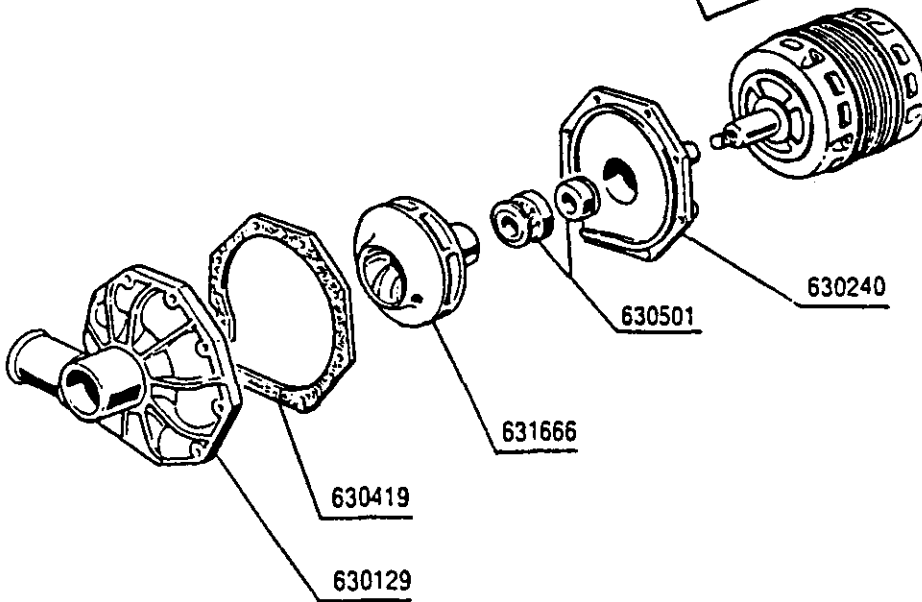

LF 280

LF 320

lau-line

**PARTI DI RICAMBIO
PIECES DETACHEES
SPARE PARTS
ERSATZTEILE
LISTA DE RECAMBIOS**

LF 280

LF 320

low-line

low-line

100696
(HP 0,5 220/240 V 50 Hz)

631201

630240

630501

631666

630419

630129

LF 280

LF 320

low-line