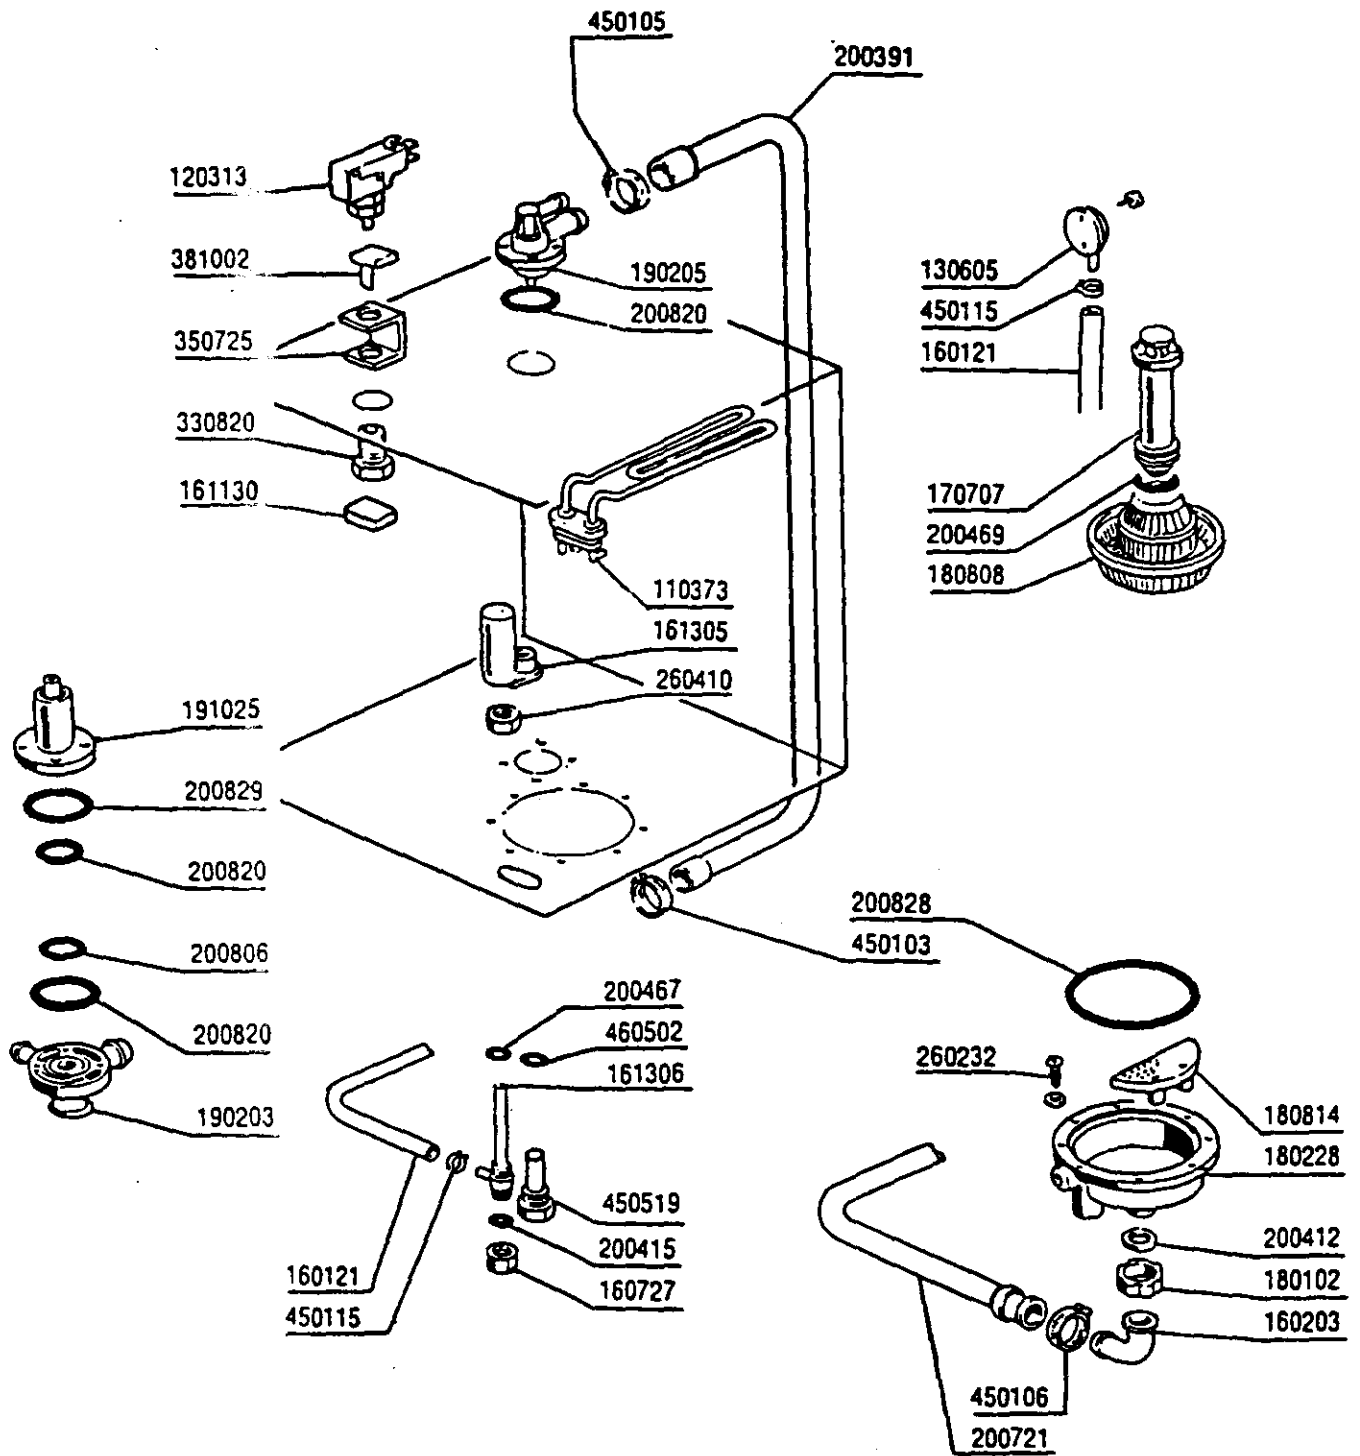

LF 280

LF 320

lau-line

**PARTI DI RICAMBIO
PIECES DETACHEES
SPARE PARTS
ERSATZTEILE
LISTA DE RECAMBIOS**

LF 280

LF 320

low-line

low-line

100696
(HP 0,5 220/240 V 50 Hz)

631201

630240

630501

631666

630419

630129

LF 280

LF 320

low-line