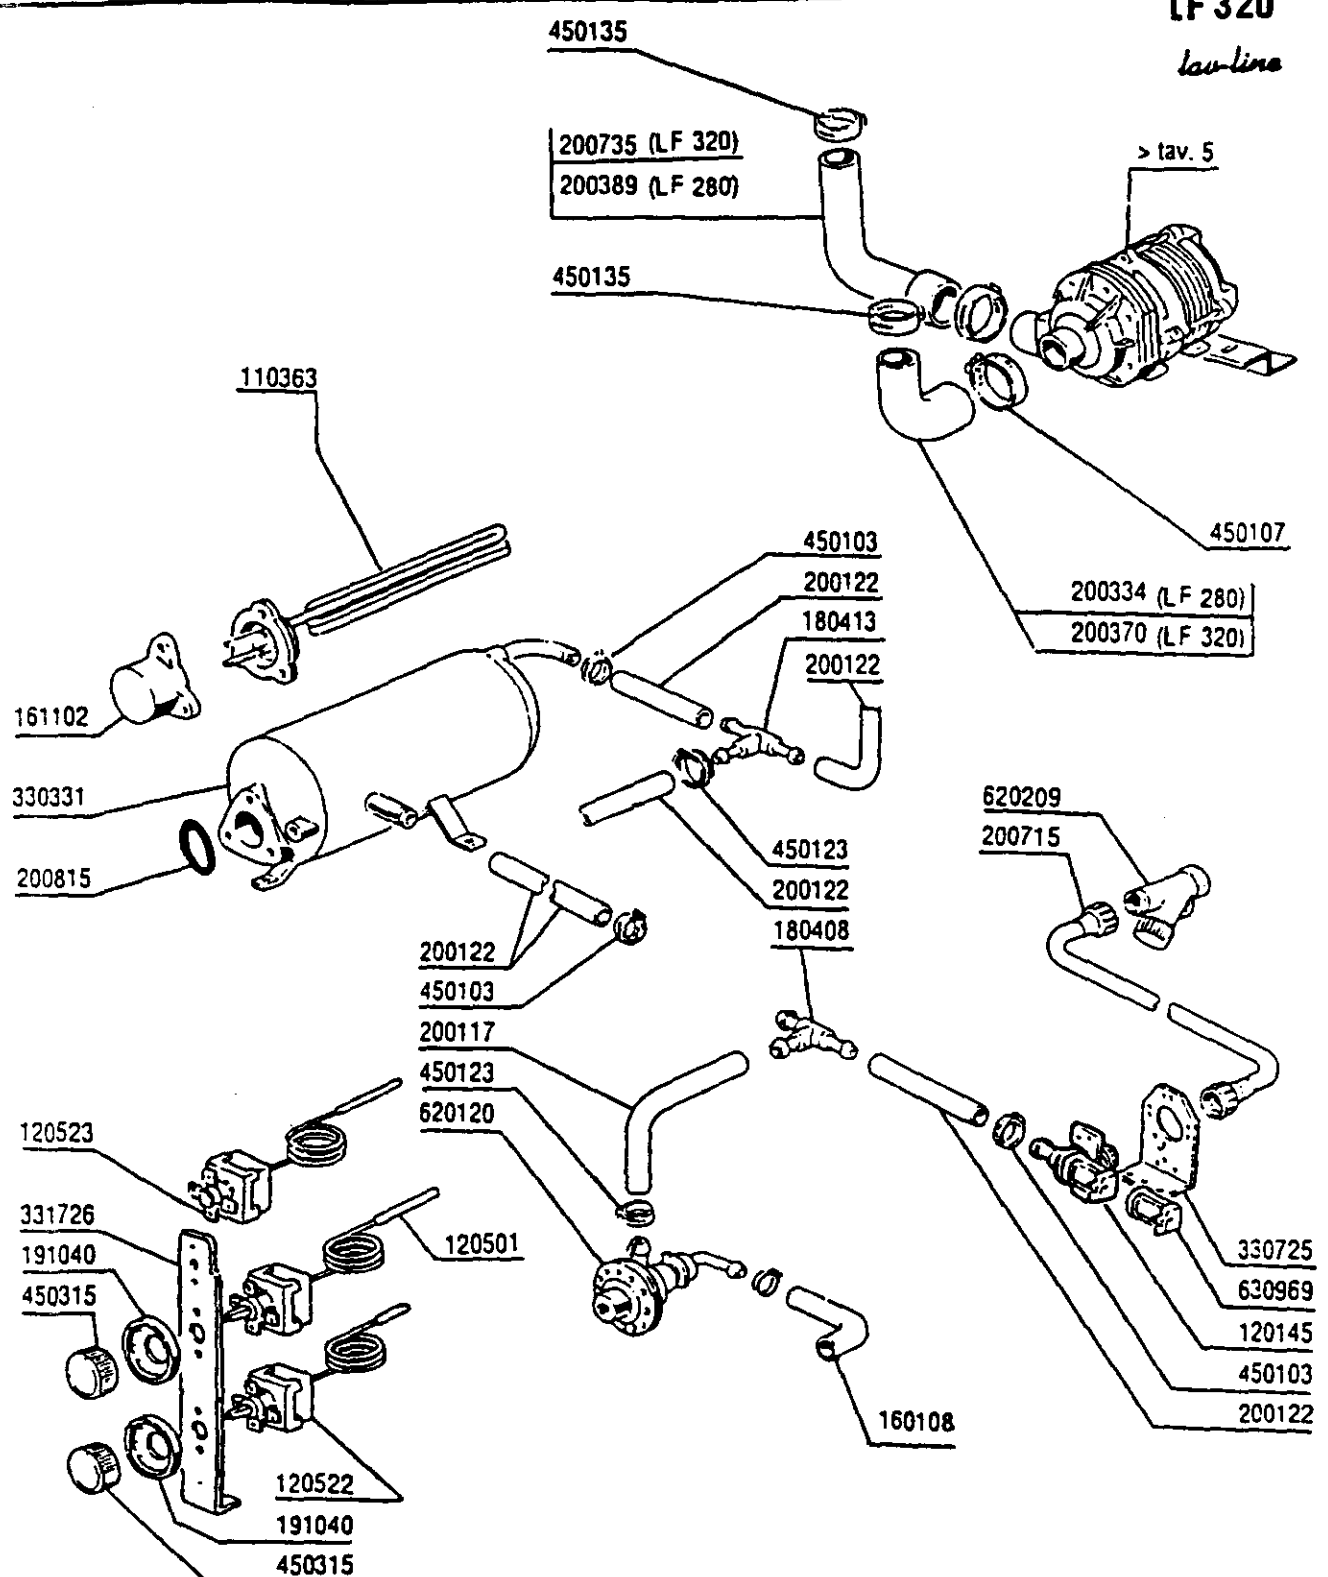

LF 280

LF 320

lau-line

**PARTI DI RICAMBIO
PIECES DETACHEES
SPARE PARTS
ERSATZTEILE
LISTA DE RECAMBIOS**

LF 280

LF 320

low-line

low-line

100696
(HP 0,5 220/240 V 50 Hz)

631201

630240

630501

631666

630419

630129

LF 280

LF 320

low-line