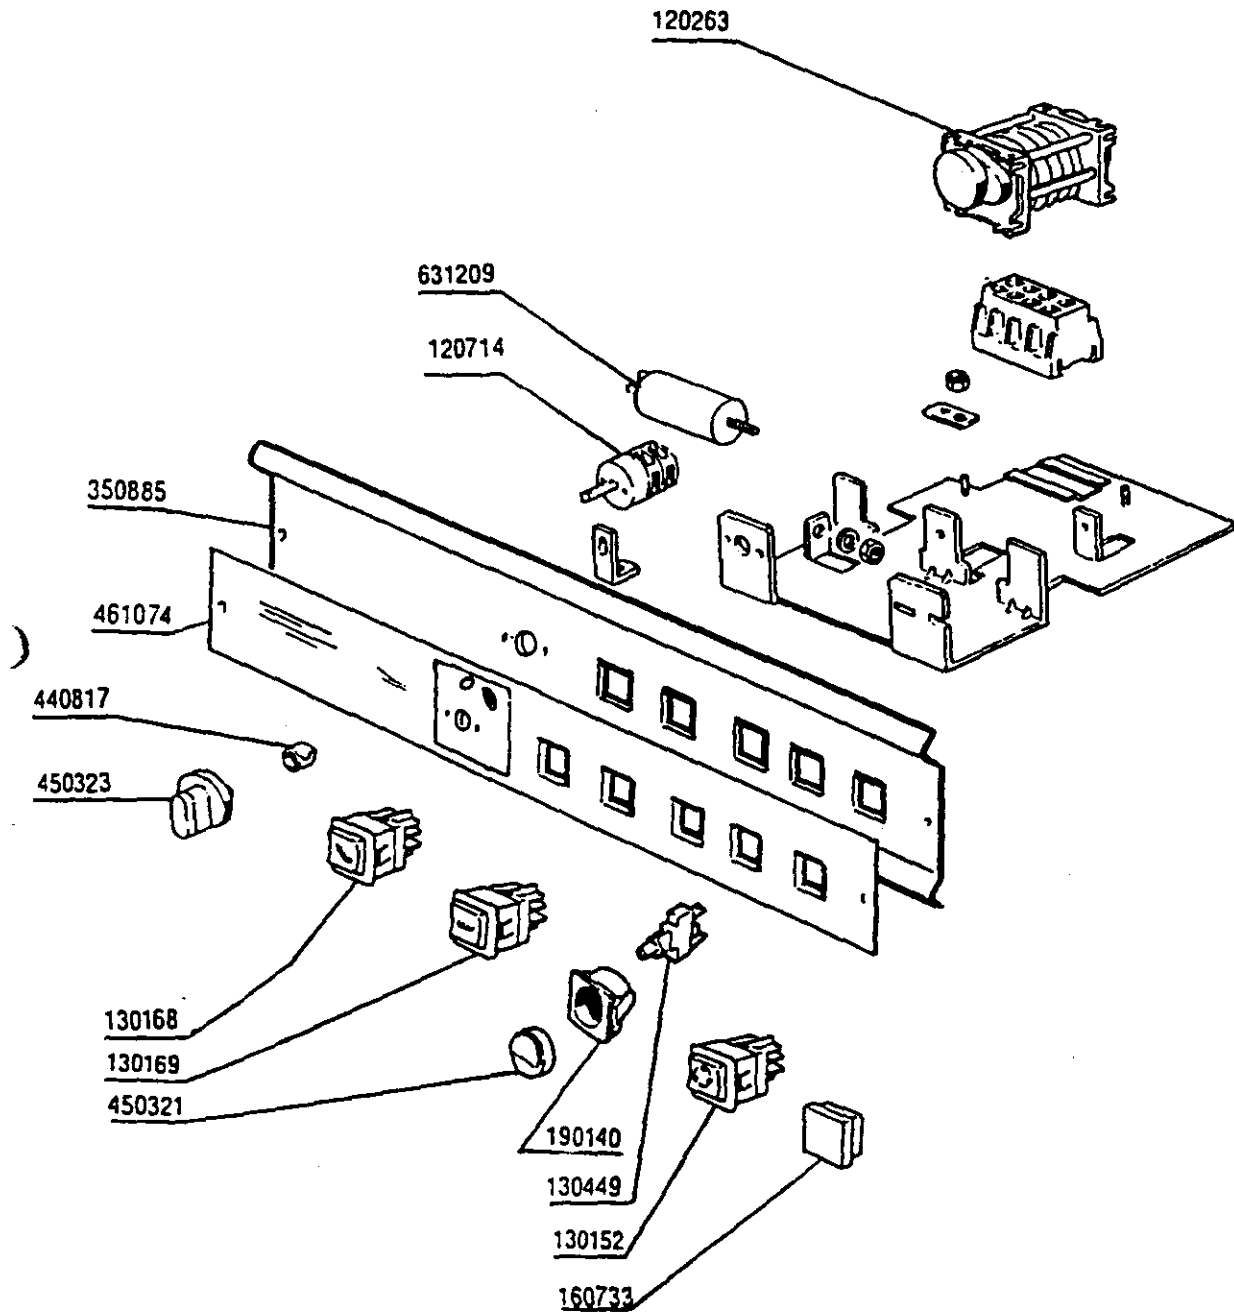

LF 280

LF 320

lau-line

**PARTI DI RICAMBIO
PIECES DETACHEES
SPARE PARTS
ERSATZTEILE
LISTA DE RECAMBIOS**

LF 280

LF 320

low-line

low-line

100696
(HP 0,5 220/240 V 50 Hz)

631201

630240

630501

631666

630419

630129

LF 280

LF 320

low-line