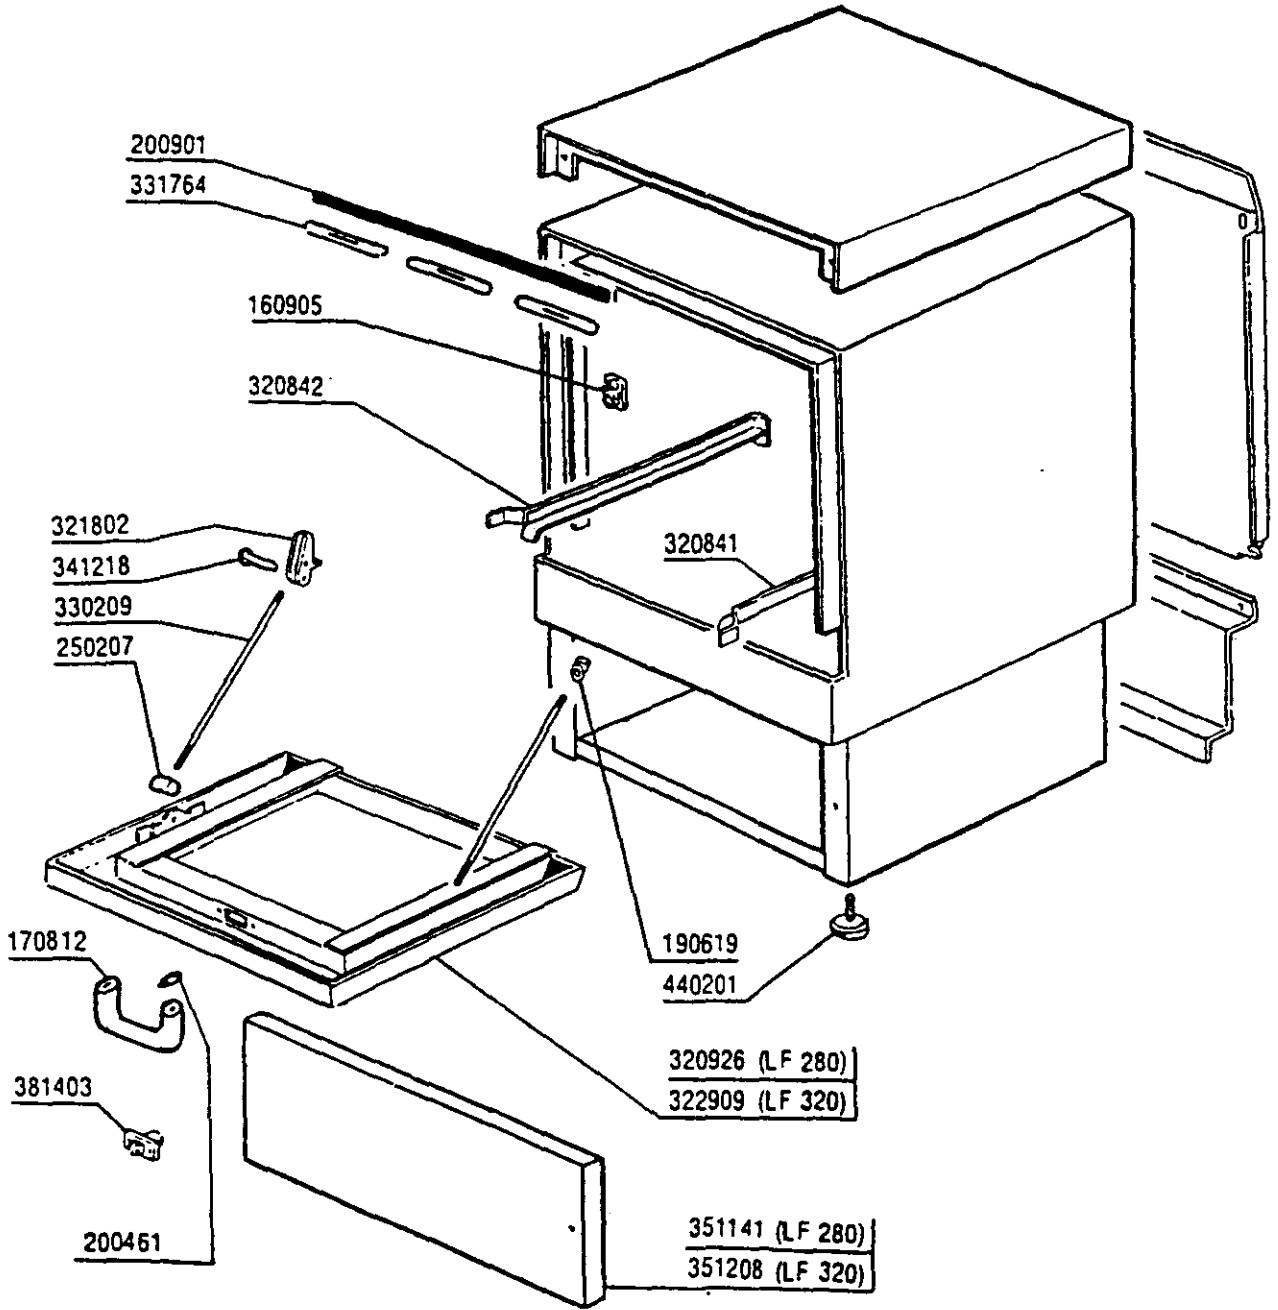

LF 280

LF 320

lau-line

**PARTI DI RICAMBIO
PIECES DETACHEES
SPARE PARTS
ERSATZTEILE
LISTA DE RECAMBIOS**

LF 280

LF 320

low-line

low-line

100696
(HP 0,5 220/240 V 50 Hz)

631201

630240

630501

631666

630419

630129

LF 280

LF 320

low-line