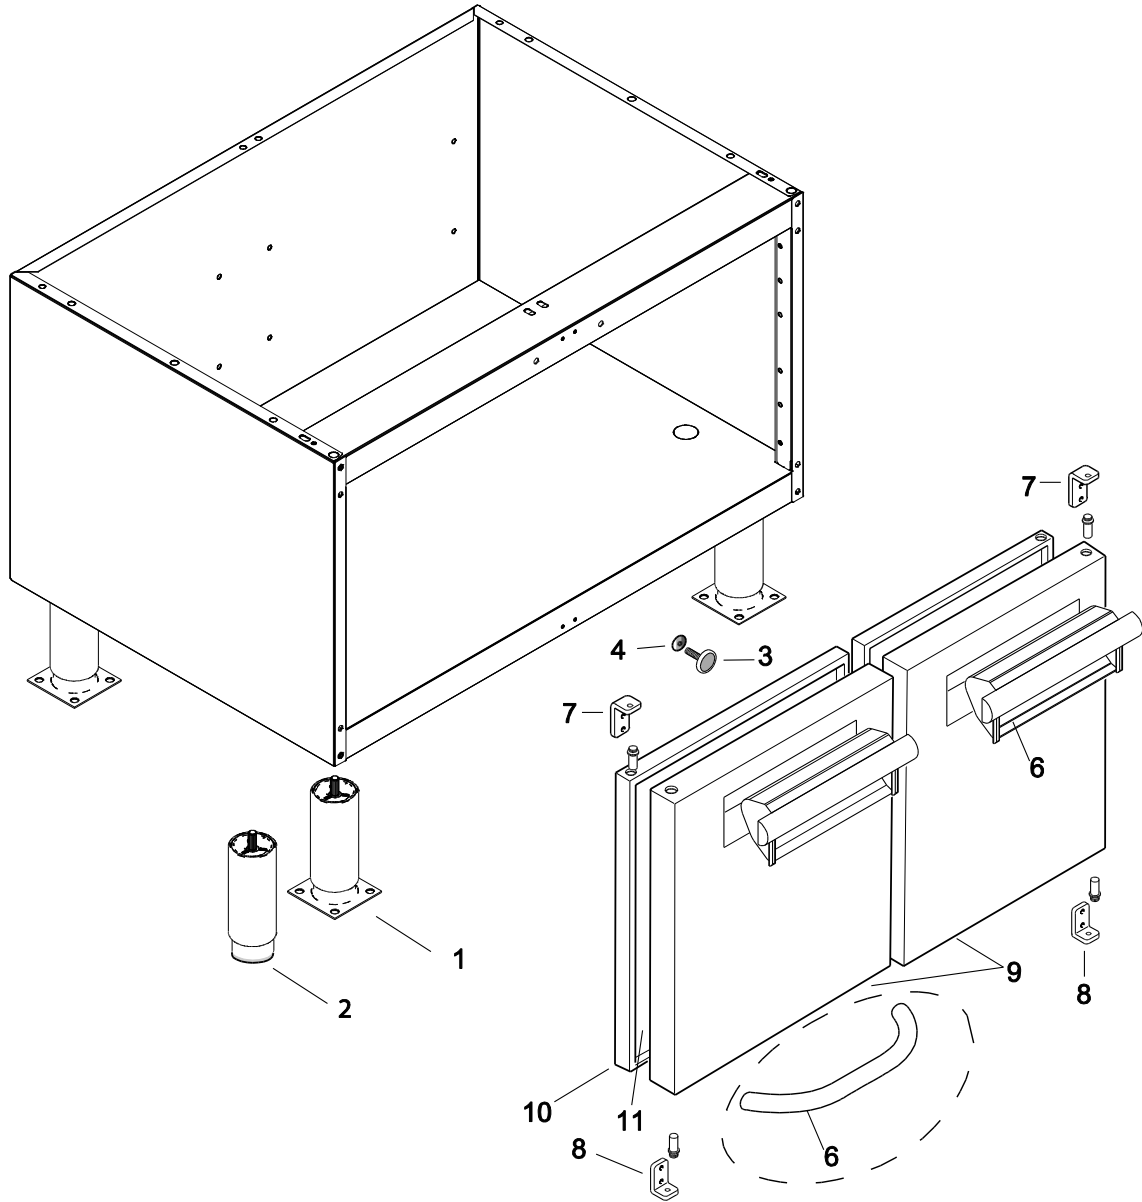

**DOOR KIT**  
**206342 206343 206350**

Pos	SpareCode	FactoryCode	Descrizione	Description	Ref. /Notes
1	0C3324	806844600	PIEDE CON FLANGIA (MARINE)	MARINE FOOT	
2	0C0204	835856900	PIEDE STANDARD	STANDARD FOOT	
3	0C0201	830898201	MAGNETE PORTA	DOOR MAGNET	
4	0C6171	541813800	RONDELLA SILICONE	SILICONE WASHER	
6	0C7164	51589A700	MANIGLIA	HANDLE	Elux
6	0C8190	54887A801	MANIGLIA	HANDLE	Zan
6	0A5021	854864203	MANIGLIA	HANDLE	OEM
7	0C0139	516860901	CERNIERA SUP.	UPPER. HINGE, DOOR	
8	0C0138	516860801	CERNIERA INF.	BOTTOM HINGE, DOOR	
9	0C7156	85089AA04	ASSIEME PORTA (SENZA MANIGLIA)	COMPLETE DOOR (NO HANLE)	Elux, Zan
9	*	85089JX02	ASSIEME PORTA (SENZA MANIGLIA)	COMPLETE DOOR (NO HANLE)	OEM
9	*	<b>85089P500</b>	<b>ASSIEME PORTA (SENZA MANIGLIA)</b>	<b>COMPLETE DOOR (NO HANLE)</b>	<b>250 mm</b>
9	*	<b>85089P600</b>	<b>ASSIEME PORTA (SENZA MANIGLIA)</b>	<b>COMPLETE DOOR (NO HANLE)</b>	<b>300 mm</b>
9	*	<b>85089P700</b>	<b>ASSIEME PORTA (SENZA MANIGLIA)</b>	<b>COMPLETE DOOR (NO HANLE)</b>	<b>350 mm</b>
10	0C7158	50489CQ00	CONTROPORTA	INNER DOOR	
10	*	<b>50489WN00</b>	<b>CONTROPORTA</b>	<b>INNER DOOR</b>	<b>250 mm</b>
10	*	<b>50489WP00</b>	<b>CONTROPORTA</b>	<b>INNER DOOR</b>	<b>300 mm</b>
10	*	<b>50489WQ00</b>	<b>CONTROPORTA</b>	<b>INNER DOOR</b>	<b>350 mm</b>
11	0C4433	565819900	DISTANZIALE PORTA (ISOLAMENTO)	DOOR SPACER (ISOLATION)	