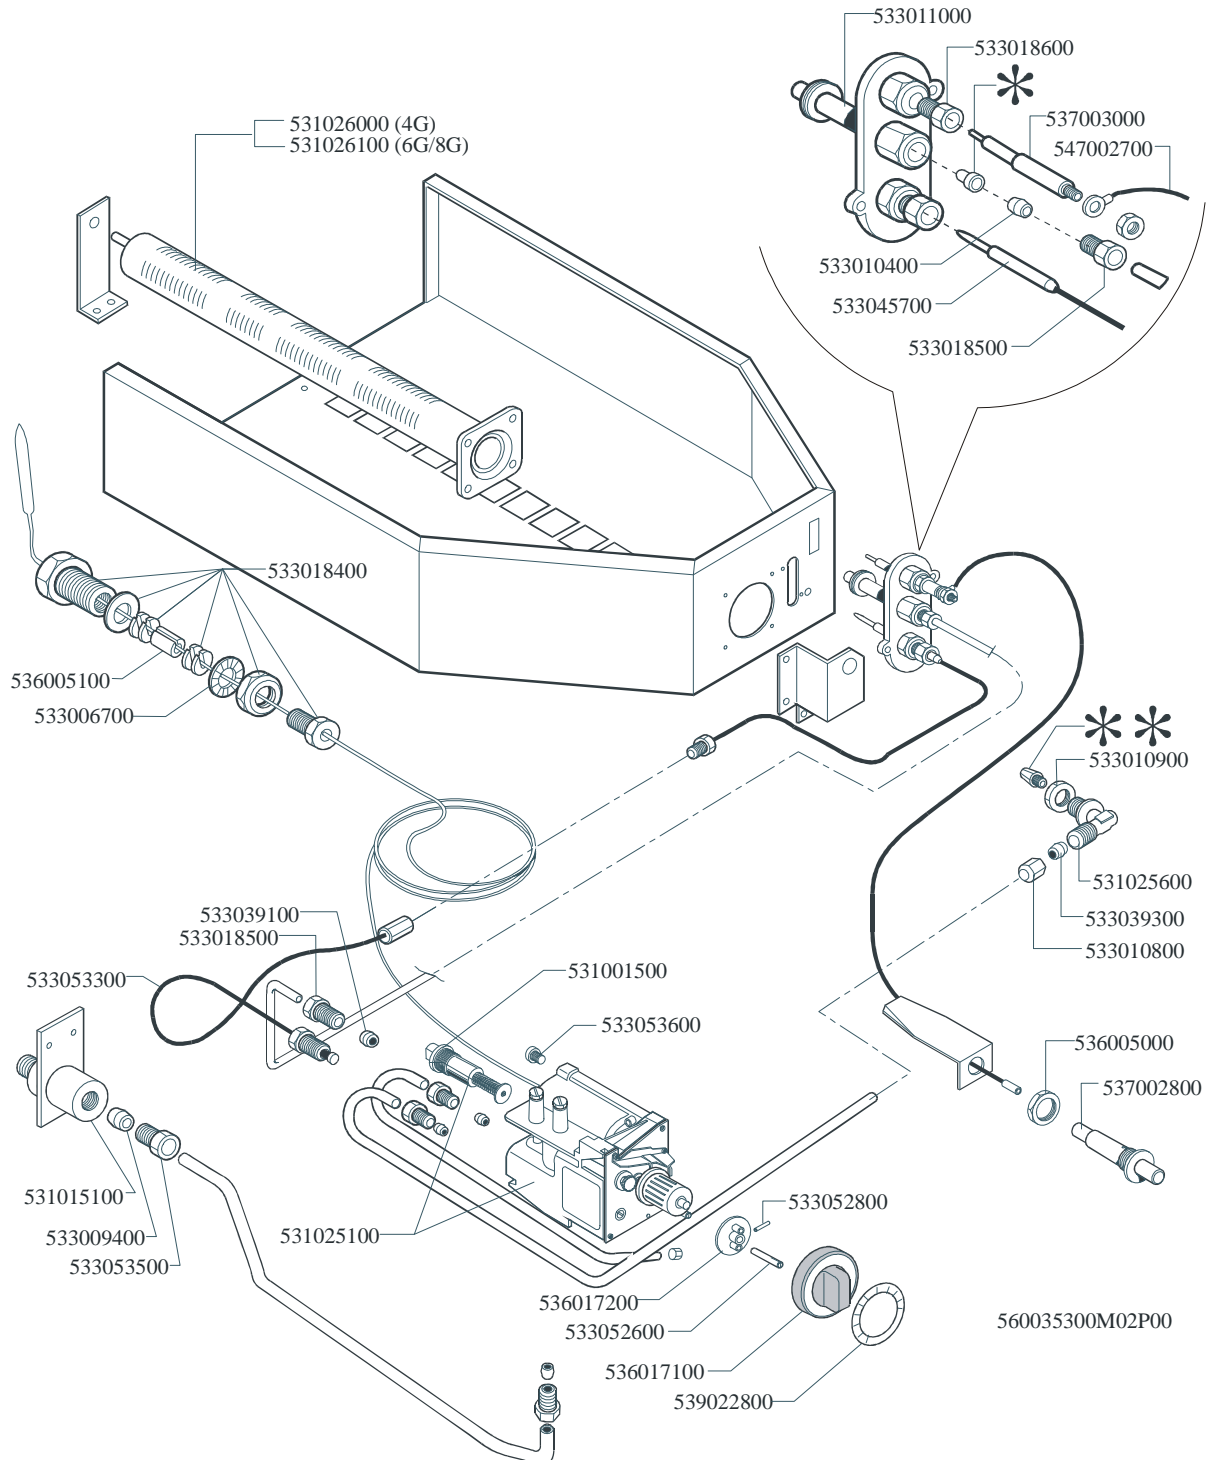

Page	Pos	Code	Description
001		544112100	COCK FIXING BRACKET FG-10
001		533067600	PIN FOR GRADUATED COCK BUSHING
001		533016400	COCK BUSHING
001		544120300	DRAIN PIPE 22 FOR COCK 3/4"G
001		531000100	DRAIN COCK 3/4"
001		533027200	HANDLE FOR DRAIN COCK 3/4"G FG
001		536000300	FIXED GRIP D.15*25*M6
001		533010100	3/4 D. 18 PIPE UNION
001		533010200	BICONE 18S
001		544263500	RIGHT SIDE S.65
001		541079500	UPPER PLATE BM-8G
001		541008100	DRAIN FILTER TANK CP 700LINE
001		541072900	PERFORATED SPACER 8
001		531020300	FLUE GRID 400"S65"
001		544293400	CONTROL PANEL BM-8G
001		533010300	ADJUSTABLE FOOT M10*20 D.23
001		544263600	LEFT SIDE S.65
001		539018900	INDEX FOR KNOB
002		533020200	PILOT JETS 0160 FOR LPG §30
002		533020400	NOZZLE 0160 (NATURAL GAS) 51
002		533030600	NOZZLE §125 CH12*14
002		533019300	NOZZLE §100 G-FQ5 F-CW
002		533044000	NOZZLE §195 CH12*14 M-CW4
002		533055100	NOZZLE §215 CH12*14 L-CW4
002		533055000	NOZZLE §205 CH12*14 G25 CW4
002		536005100	GRAPHITE §07,4 GASKET
002		533006700	NOTCHED WASHER D.14
002		536017200	MATCHER REMOTE CONTROL EUROSIT
002		533052600	PIN FOR KNOB 65LINE
002		536017100	BLACK KNOB §70 PIN §8*6,5
002		539022800	ADHESIVE GRADUATED DISC FOR KNOB
002		533052800	ELASTIC PEG §2,5*26
002		533010800	TUBE NUT D.10 M16*1,5
002		533039300	BICONE §10
002		531025600	ELBOW 90° NOZZLE-HOLDER §10 PIPE
002		533010900	NUT M14*1 H.4
002		531001500	MAGNET FOR EUROSIT VALVE
002		533053600	EUROSIT VALVE PLUG
002		531026100	BURNER BM-6/8G
002		533018500	FITTING FOR BICONE D.6 M10*1
002		533009400	BICONE 10S
002		533053500	FLARED FITTING FOR BICONE 3/8G
002		531015100	FITTING 1/2"G - 3/8" G
002		531025100	EUROSIT VALVE BM 30-100°C
002		536005000	NUT M18 FOR PIEZOELECTRIC IGNITION
002		537002800	PIEZOELECTRIC IGNITION M18
002		533053300	THERMOCOUPLE EXTENSION M9*1
002		533018400	THREADED FITTING
002		533010400	BICONE D.6
002		533018600	PLUG FITTING
002		537003000	PLUG M4 - LONG ELECTRODE