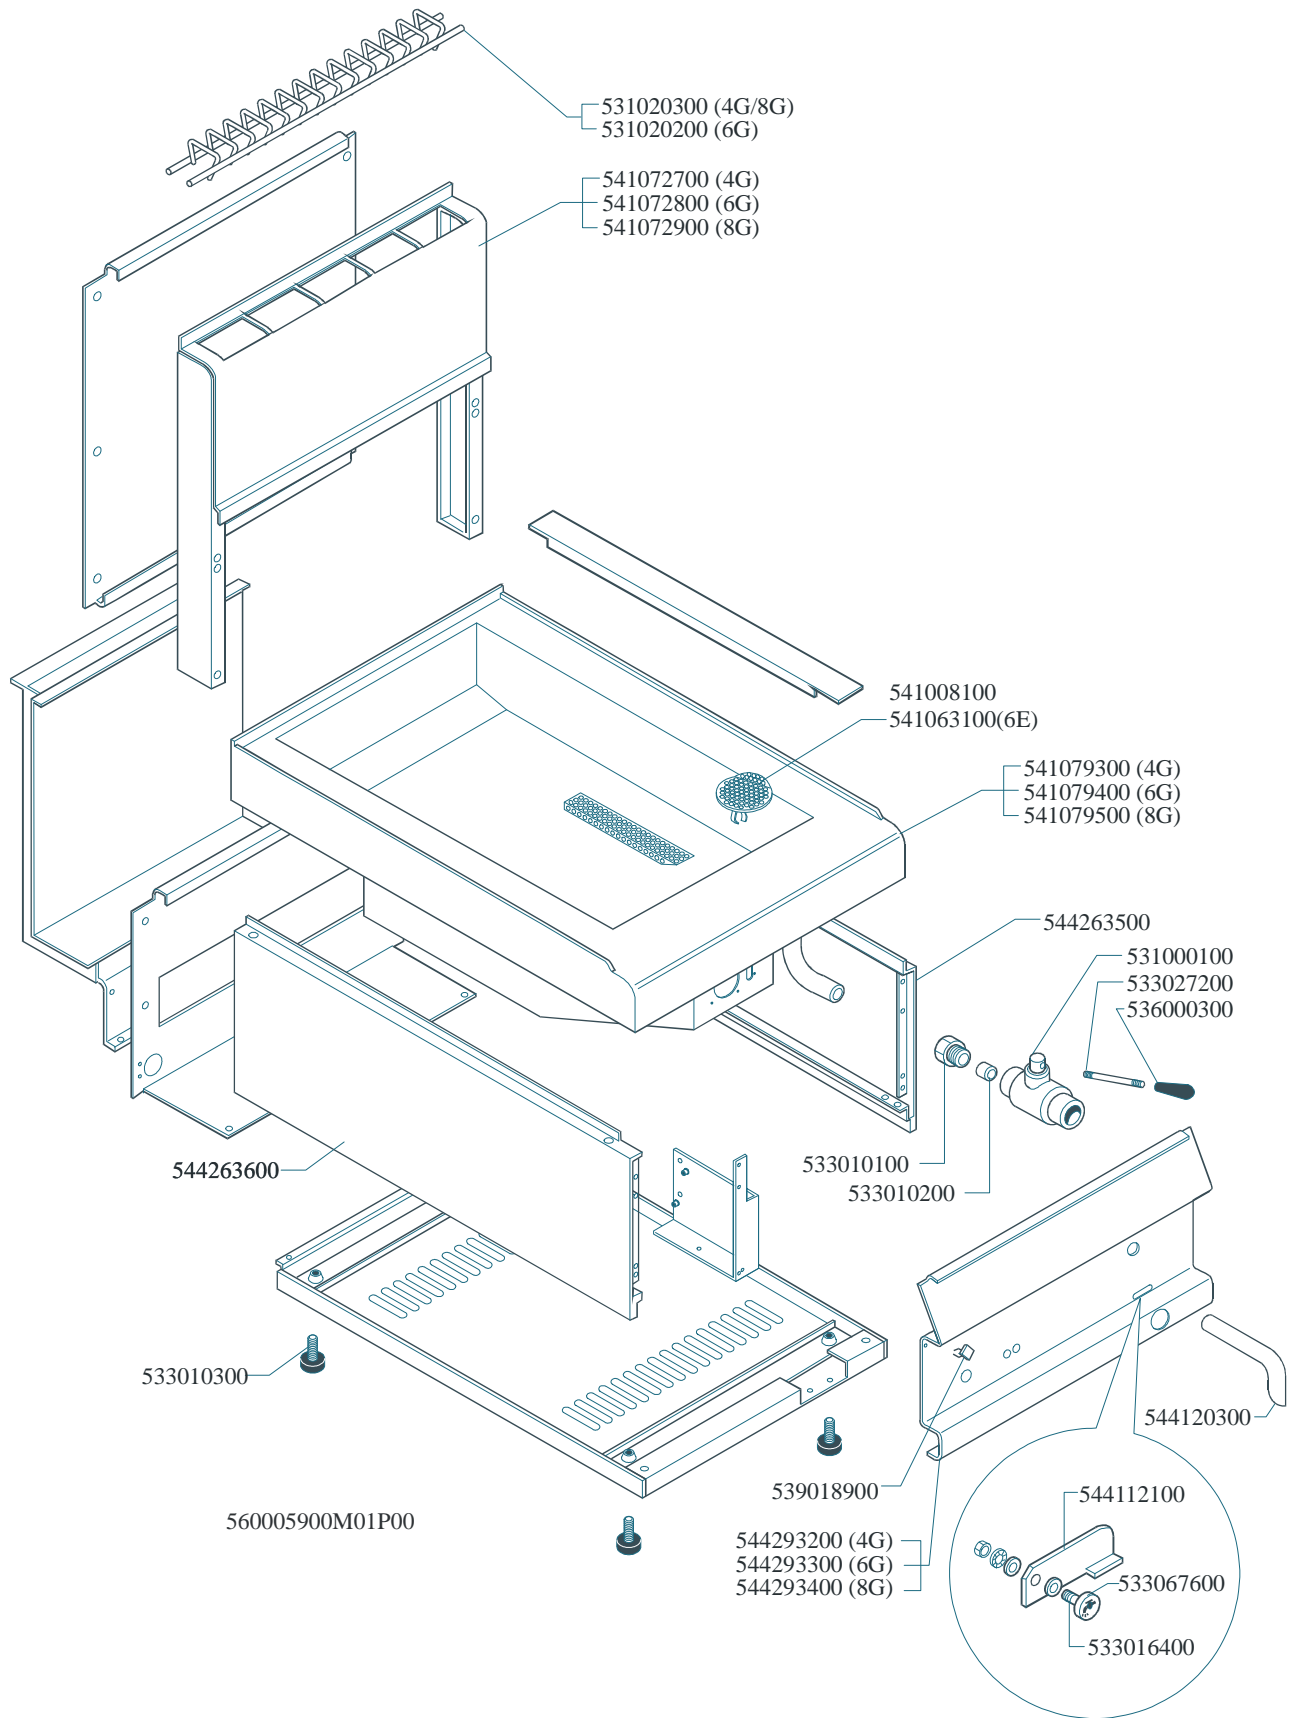

BM-4G BM-6G BM-8G