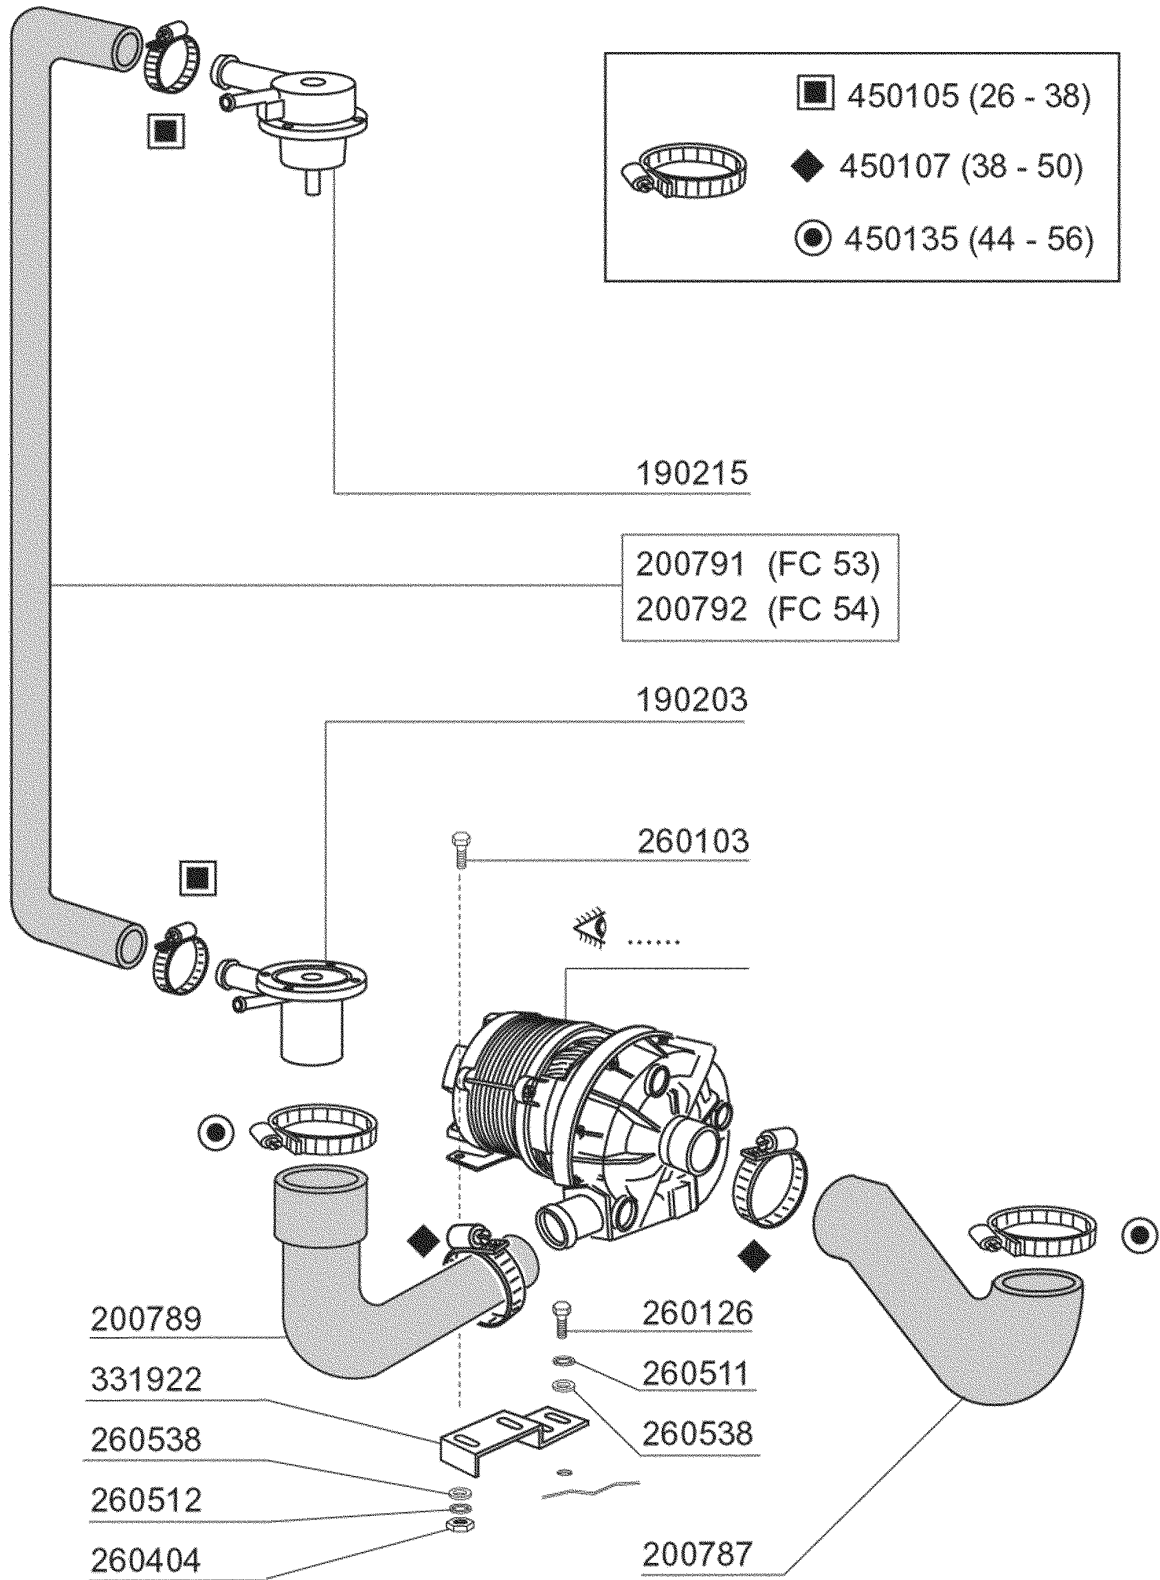

3551/04/00

430332

FC54LBT - Seite 4 - Tank Legende

Kode	Bezeichnung	Preis
110263	Takheizkörper 2000w 230v Fc	0
160121	Schlauch Epdm D. 5 X 9	0
160203	Kniestueck 1"1/2 N-s-f-c /ablauf	0
160301	Ablaufstutzen 1"1/2 C-s-n	0
160308	Ansaugstutzen Fc	0
160727	Pfropfen 1/2 Ntp Cap	0
160755	Pfropfen Für Masch.ohne Entkalker	0
161305	Luftfalle F45-80	0
161306	Schlauch Für Luftfalle F45-80	0
170711	Standrohr Fc	0
180102	Gewinding F.ablaufst.1"1/2 F45-55	0
180109	Klemmring 1 1/2"	0
180818	Tankfilter Für Fc	0
200410	Dichtung Ablauf 1 1/2" 65x47x2	0
200412	Dichtung Ablauf1 1/2" 45x33x3	0
200415	Dutral Dichtung -f2 18,5x10x3	0
200467	Dutr. Dichtung F.luftfalle	0
200469	Standrohrdichtung 45x35,5x7	0
200489	Dichtung 81x68x3	0
200721	Ablaufschlauch 28x35 2mt.	0
200810	O-ring 2,62x9,92x15,16 F Glaesersp	0
200919	Dichtung Für Fc-ansaugstutzen	0
260408	Mutter D.12	0
260506	Rostfr.st.flachscheibe D10	0
270101	Sechswinkl.gegenmutter.1/2"	0
290105	Te-ms-stopfen 1/2"	0
320166	Deflektor Für Fc-serie	0
450107	Schelle Fe Zn 38-50 H=12,2	0
450115	Elastische Schelle D. 8,3/7,8	0
450519	Schutzhülle Für Tankthermostat F-c	0
460502	Asbestdichtung 30x21x2 C34-r	0

**FC54LBT - Seite 5 - Waschrohr
Legende**

Kode	Bezeichnung	Preis
190203	Unterkniehalt.was/nachs.f2-45-55-80	0
190215	Obere Wascharmsupport Für Fc-serie	0
200787	Ansaugschlauch Fc53-544-hr	0
200789	Druckschlauch Fc	0
200791	Waschschlauch Unten/oben	0
200792	Waschschlauch Ober+unten Fc54-544	0
260103	Schraube Te 6x12	0
260126	Schraube Te 5x12	0
260404	Rostfr.stahlern.muetter D6 Uni 5588	0
260511	Growerscheibe D.5	0
260512	Rostfr.st.growerschiebe D6	0
260538	Schiebe 18x6x1,5 Stahl	0
331922	Winkel Fuer Pumpe "f"	0
450105	Schlauchs. H=12,2 26-38	0
450107	Schelle Fe Zn 38-50 H=12,2	0
450135	Schelle Fe Zn 44-56 H=12,2	0