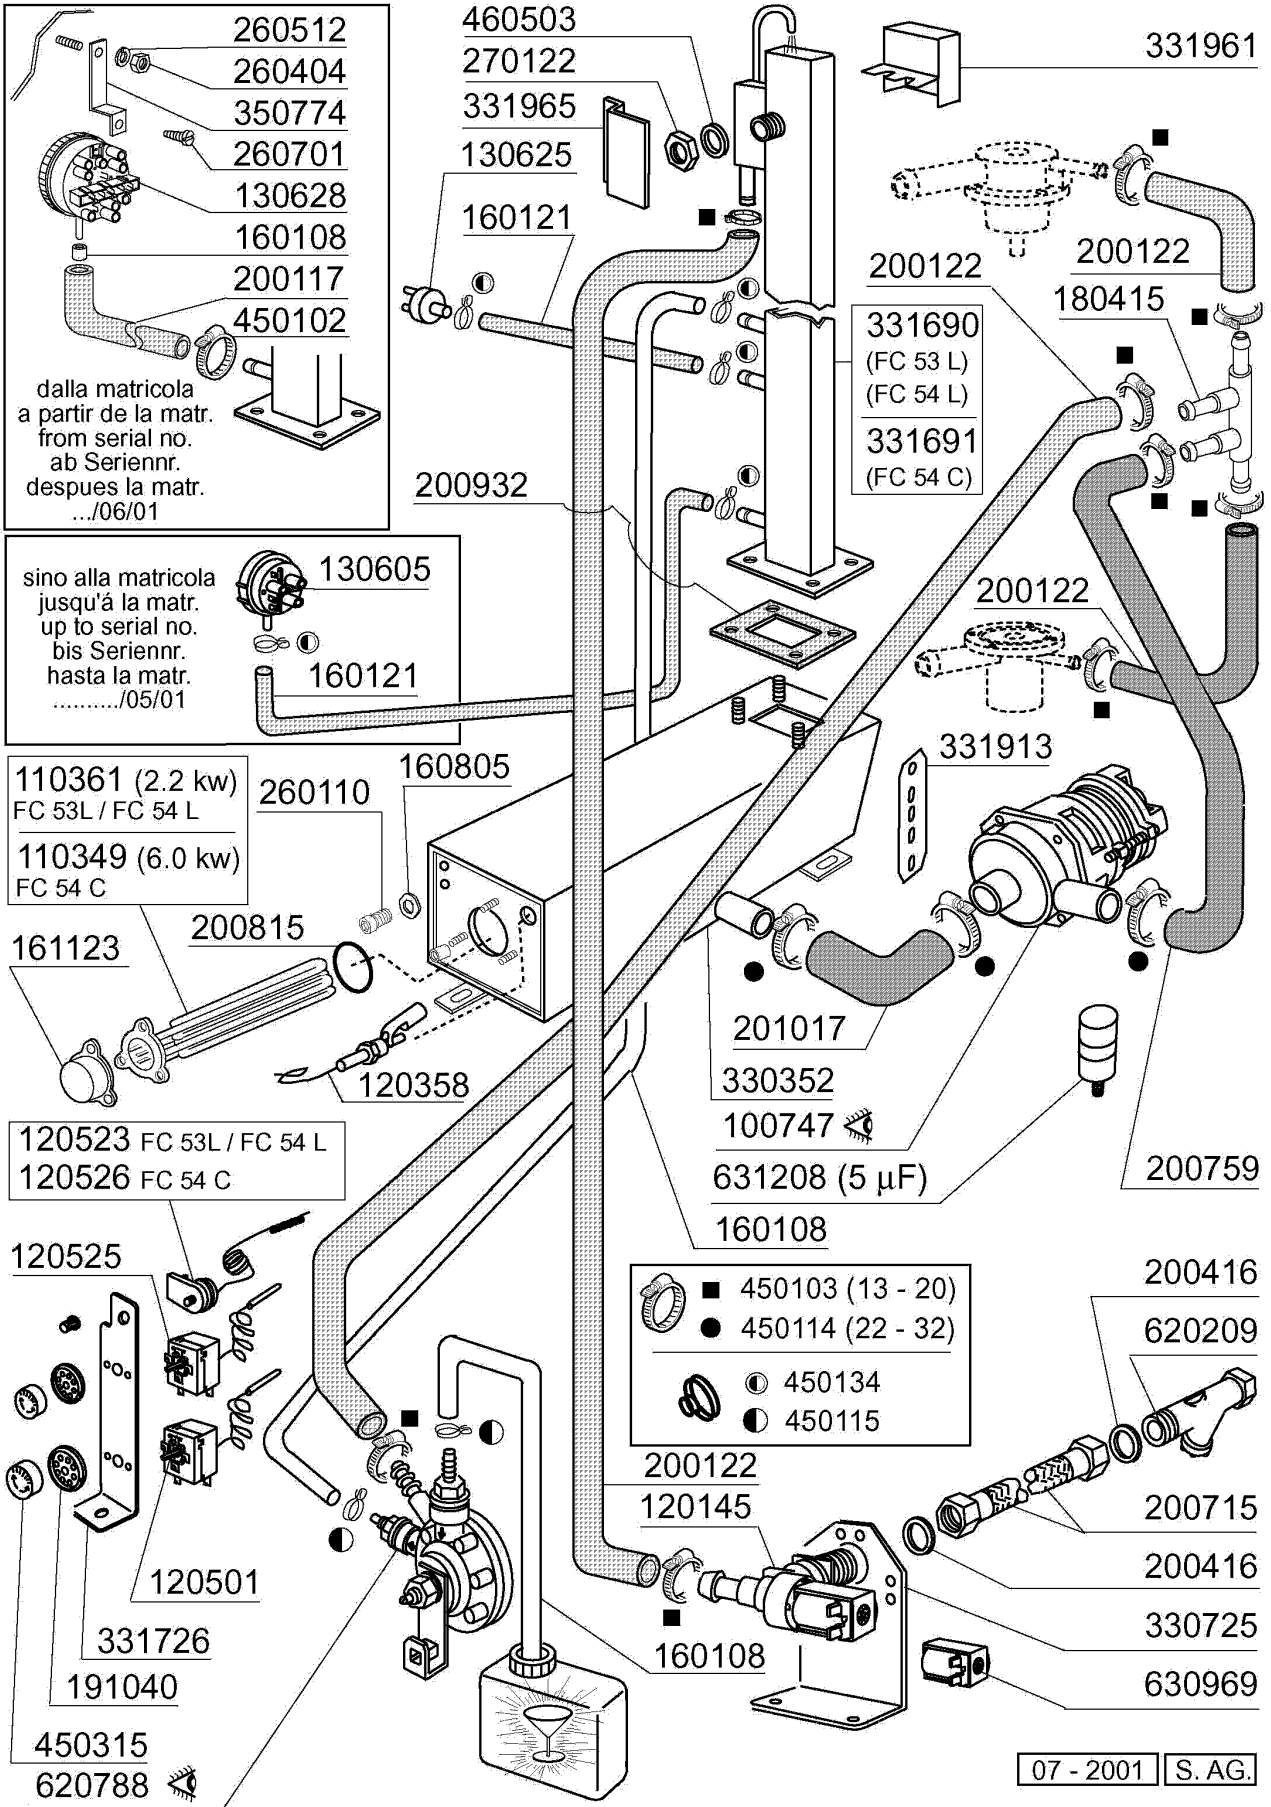

dalla matricola
a partir de la matr.
from serial no.
ab Seriennr.
despues la matr.
.../06/01

sino alla matricola
jusqu'à la matr.
up to serial no.
bis Seriennr.
hasta la matr.
...../05/01

110361 (2.2 kw)
FC 53L / FC 54 L
110349 (6.0 kw)
FC 54 C

120523 FC 53L / FC 54 L
120526 FC 54 C

- 450103 (13 - 20)
- 450114 (22 - 32)
- 450134
- 450115