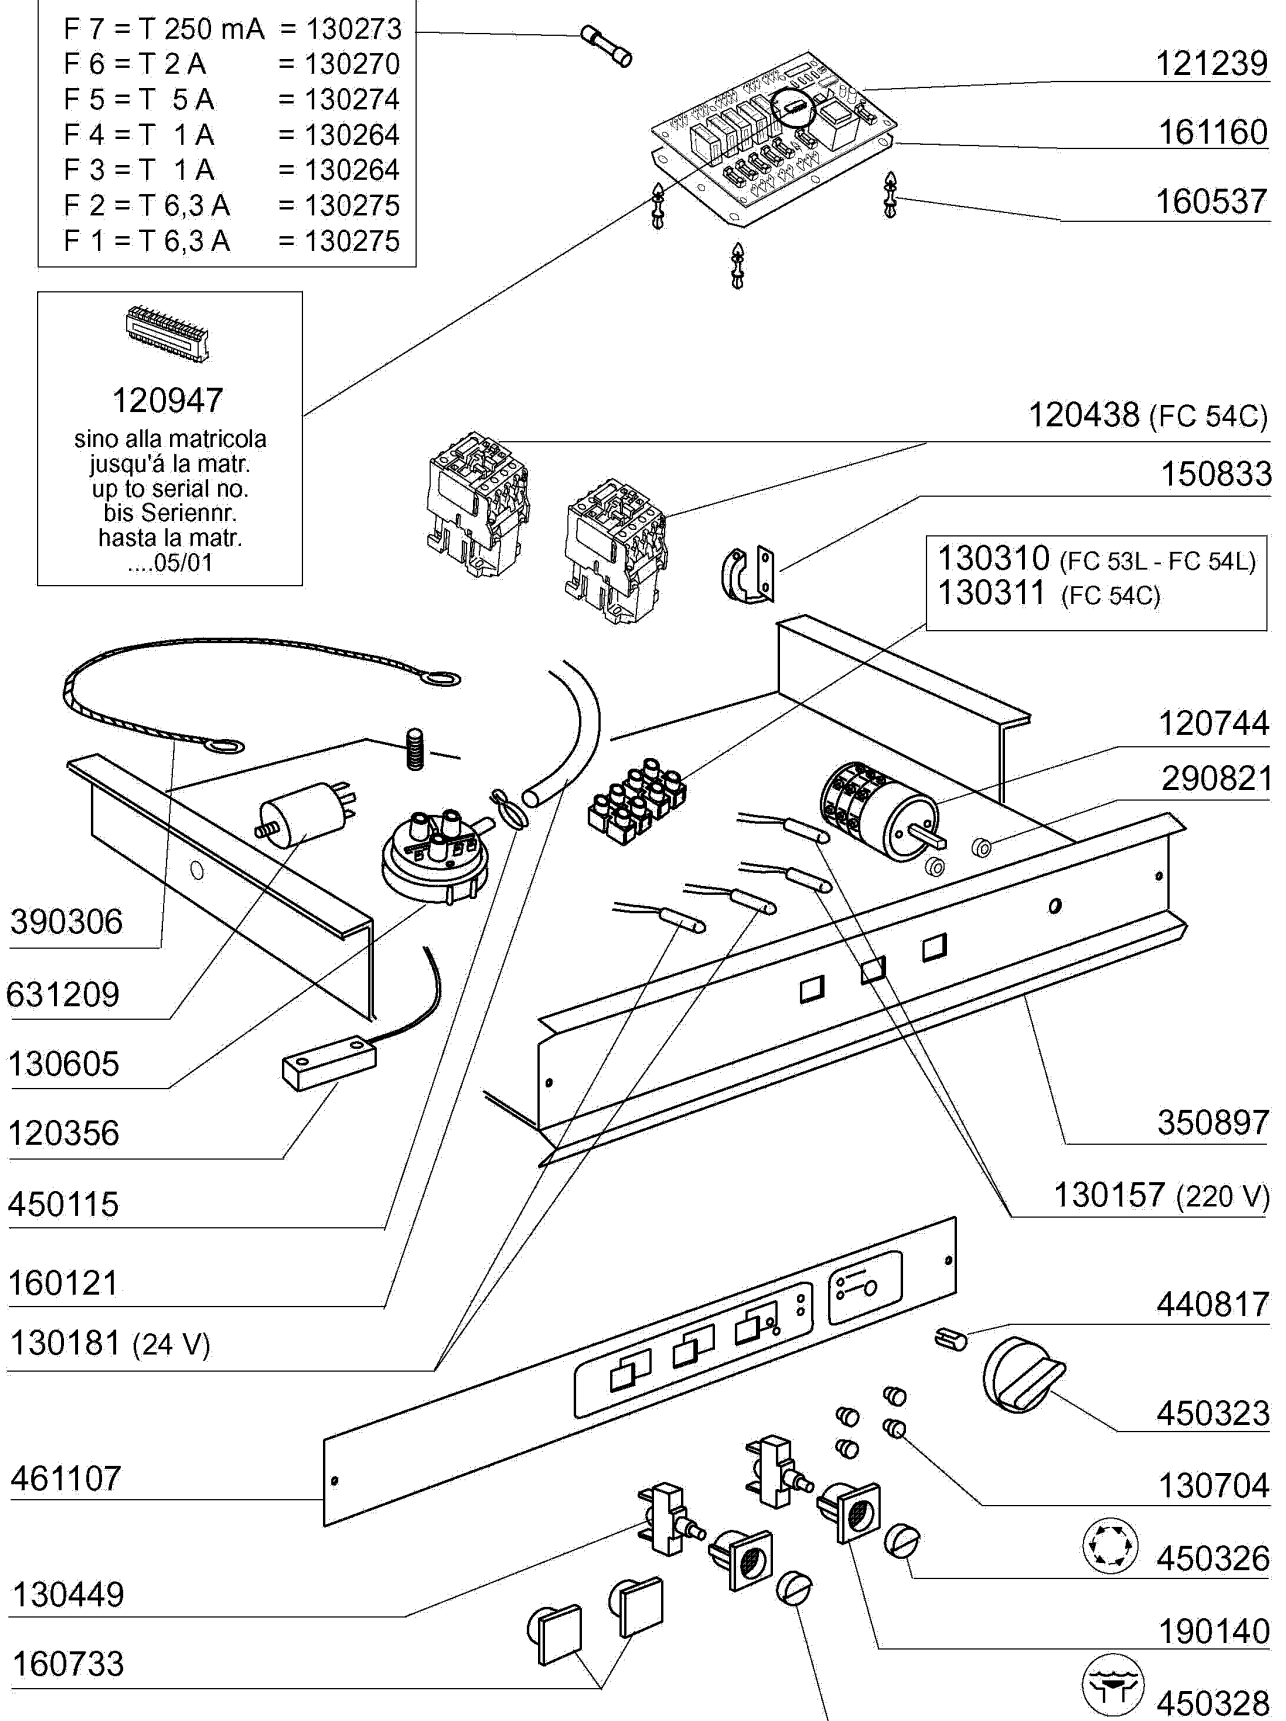

F 7 = T 250 mA	= 130273
F 6 = T 2 A	= 130270
F 5 = T 5 A	= 130274
F 4 = T 1 A	= 130264
F 3 = T 1 A	= 130264
F 2 = T 6,3 A	= 130275
F 1 = T 6,3 A	= 130275

120947
sino alla matricola
jusqu'à la matr.
up to serial no.
bis Seriennr.
hasta la matr.
....05/01