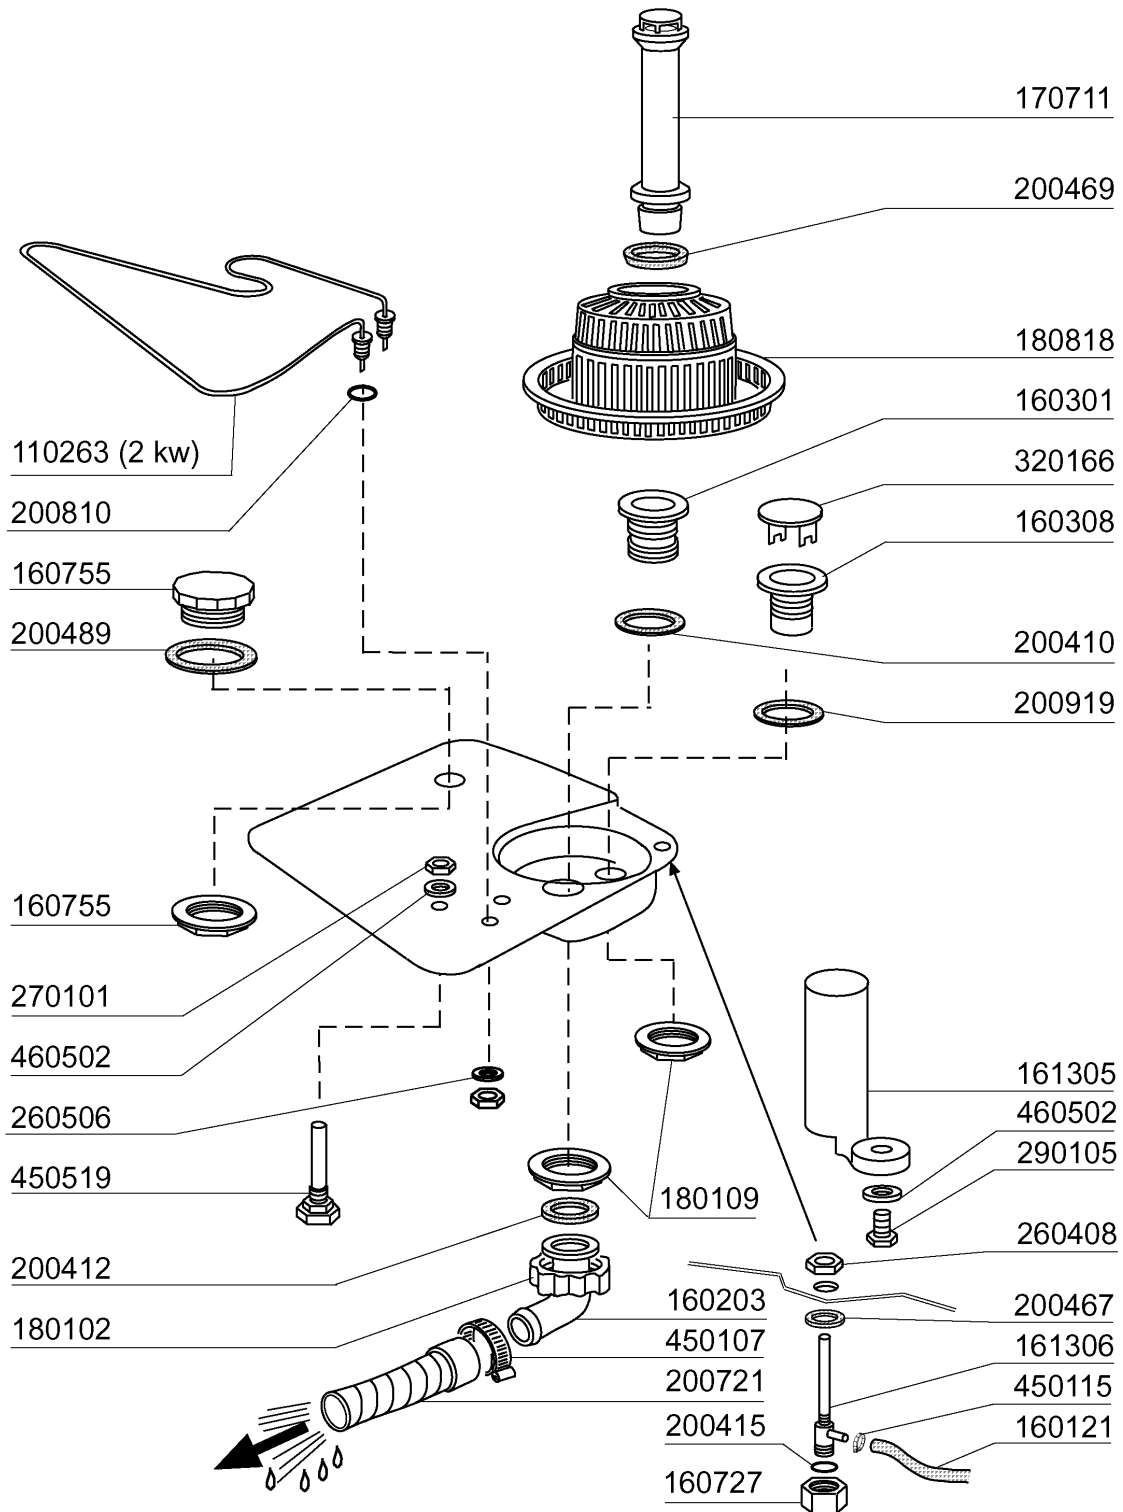

Kode	Bezeichnung	Preis
160804	Dichtung D.6	0
190203	Unterkniehalt.was/nachs.f2-45-55-80	0
190215	Obere Wascharmsupport Für Fc-serie	0
190617	Buchse	0
191068	Untere Wascharmsupport Fc-serie	0
191069	Wascharmzenter Für Fc-serie	0
191070	Mutter Für Wascharmzenter -fc-	0
200415	Dutral Dichtung -f2 18,5x10x3	0
200806	O-ring 2,62x13,10x18,34	0
200820	O-ring151 46,99x5,33x57,6	0
200829	O-ring 81,92x92,58x5,33	0
260106	Schraube Te6x25	0
260404	Rostfr.stahlern.muetter D6 Uni 5588	0
260504	Rostfr.st.flachschiebe D6	0
260512	Rostfr.st.growerschiebe D6	0
261005	Schraube Wascharmsup F2-b41	0
320161	Spritzschütz Für Obere Wascharm Fc	0
420548	Wascharm Fc (stahl)	0
420550	Wascharm Fchr-fchrt	0

Kode	Bezeichnung	Preis
170958	Nachspüldüse Fc53-543	0
170963	Nachspüldüse X Fc	0
190652	Buchse Für Nachspülarm Fc - Ø 12	0
190656	Buchse Fur Nachspularm "fc"	0
190663	Buchse	0
200809	Or Dichtung 1,78x8,73x12,29	0
200845	Or Dichtung 109 2,62x9,13x14,37	0
200850		0
280413	Gewinding Für Fc-nachspülarm	0
342051	Nachspülarm-spindel	0
342706	Welle	0
380314	Nachspüldüse Ov1/8" 303 80lt 80°	0
430332	Nachspuelarm Fc 01/00	0
450236	Feder	0

**FC54LBT - Seite 5 - Waschrohr
Legende**

Kode	Bezeichnung	Preis
190203	Unterkniehalt.was/nachs.f2-45-55-80	0
190215	Obere Wascharmsupport Für Fc-serie	0
200787	Ansaugschlauch Fc53-544-hr	0
200789	Druckschlauch Fc	0
200791	Waschschlauch Unten/oben	0
200792	Waschschlauch Ober+unten Fc54-544	0
260103	Schraube Te 6x12	0
260126	Schraube Te 5x12	0
260404	Rostfr.stahlern.muetter D6 Uni 5588	0
260511	Growerscheibe D.5	0
260512	Rostfr.st.growerschiebe D6	0
260538	Schiebe 18x6x1,5 Stahl	0
331922	Winkel Fuer Pumpe "f"	0
450105	Schlauchs. H=12,2 26-38	0
450107	Schelle Fe Zn 38-50 H=12,2	0
450135	Schelle Fe Zn 44-56 H=12,2	0