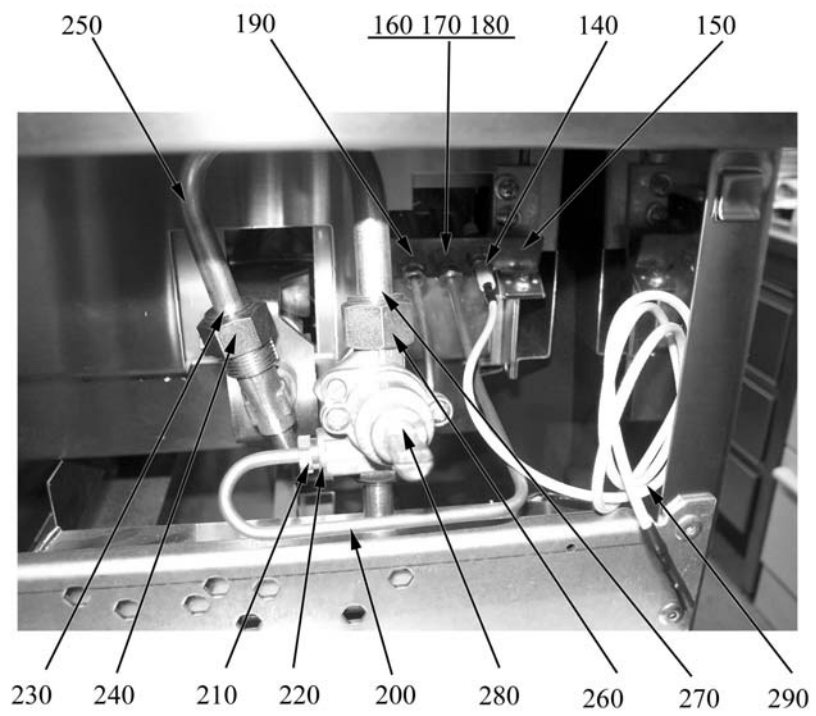

Ersatzteile

ID	Typ	Description	P-code
Module:Innenteile			
140		Kerze	6A013302
150		Zündflammenbrenner	6A013220
160		Dichtkegel	6A016900
170		Mutter	6A017000
180		Düse 16 GPL	6A013240
180		Düse 27	6A013230
190		Thermoelement	6A011912
200		Leitung	41823561560
210		Mutter	6A016110
220		Dichtkegel	6A016120
230		Dichtkegel	6A011470
240		Mutter	6A011475
250		Leitung	41823561551
260		Dichtkegel	6A011480
270		Mutter	6A011485
280		Hahn	6A011490+6A013401
290		Kabel	2510698

T400=7TGL/G400, T800=7TGL/G800, 400=7GL/G400, 800=7GL/G800

A=3/N/PE~400/230V 50Hz