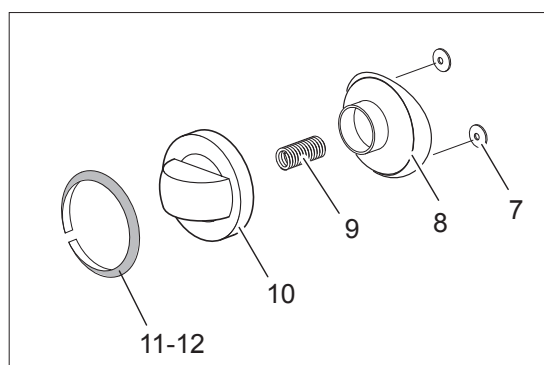

Listino componenti per pagina 1

1	RIC0004900	PIANO COTTURA EVC477P NO COMP.ELETTRICI PLAN DE CUISSON PLATTE WORK PLANE	
2	RIC0001294 <i><u>Recommended spare parts</u></i>	PIASTRA ELETTRICA 2,5KW CADRE ELECTRIQUE 2,5KW ELEKTRISCHE PLATTE 2,5KW ELECTRIC PLATE 2,5KW	
4	186163	GRIGLIA CAMINO GRILLE POUR CHEMINÉE KAMINROST CHIMNEY GRILL	
5	163603	GIUNZIONE FISSAGGIO PIANO FIXATURE DE PLAN TOPVERBINDUNG TOP CONNECTION	
10	168878 <i><u>Recommended spare parts</u></i>	CORPO MANOPOLA COMMUTATORE POIGNEE COMMUTATEUR UMSCHALTER-KNOPFKOERPER COMMUTATOR KNOB	
11	186713 <i><u>Recommended spare parts</u></i>	ANELLO MANOPOLA COMMUTATORE RING COMMUTATEUR KLEBERING KNEBEL TAKTSCHALTER SWITCH RING