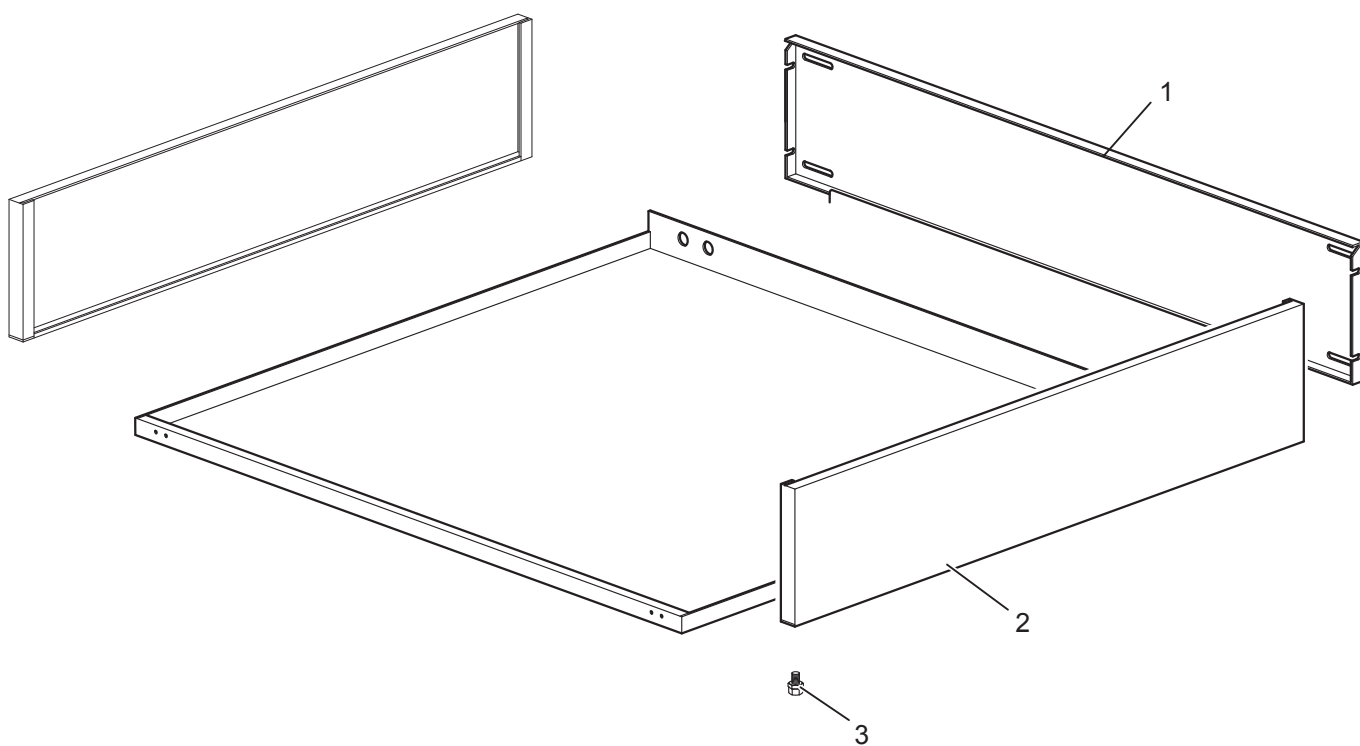

1	RIC0004900	PIANO COTTURA EVC477P NO COMP.ELETTRICI PLAN DE CUISSON PLATTE WORK PLANE	
2	RIC0001294 <i><u>Recommended spare parts</u></i>	PIASTRA ELETTRICA 2,5KW CADRE ELECTRIQUE 2,5KW ELEKTRISCHE PLATTE 2,5KW ELECTRIC PLATE 2,5KW	
4	186163	GRIGLIA CAMINO GRILLE POUR CHEMINÉE KAMINROST CHIMNEY GRILL	
5	163603	GIUNZIONE FISSAGGIO PIANO FIXATURE DE PLAN TOPVERBINDUNG TOP CONNECTION	
10	168878 <i><u>Recommended spare parts</u></i>	CORPO MANOPOLA COMMUTATORE POIGNEE COMMUTATEUR UMSCHALTER-KNOPFKOERPER COMMUTATOR KNOB	
11	186713 <i><u>Recommended spare parts</u></i>	ANELLO MANOPOLA COMMUTATORE RING COMMUTATEUR KLEBERING KNEBEL TAKTSCHALTER SWITCH RING	