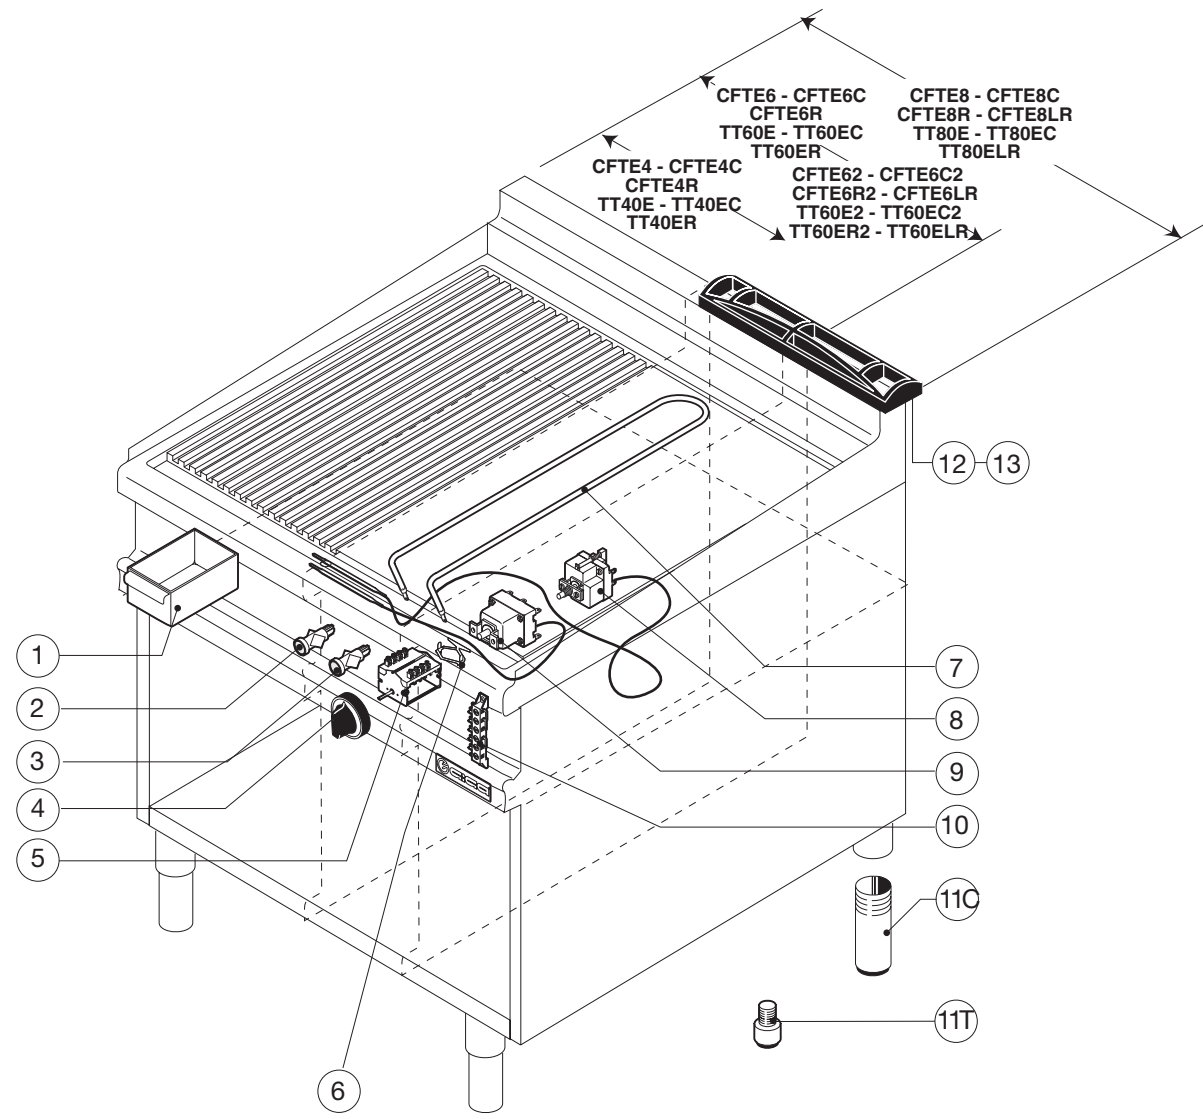

CFTE8R

CFTE6LR - TT60ELR
CFTE8LR - TT80ELR

CFTE6 - CFTE6C
CFTE6R
TT60E - TT60EC
TT60ER

CFTE8 - CFTE8C
CFTE8R - CFTE8LR
TT80E - TT80EC
TT80ELR

CFTE4 - CFTE4C
CFTE4R
TT40E - TT40EC
TT40ER

CFTE62 - CFTE6C2
CFTE6R2 - CFTE6LR
TT60E2 - TT60EC2
TT60ER2 - TT60ELR

Pezzi/Pieces Pieces/Anzahl				Pos.	Validità dalla matricola Validity from serial number Validité du numéro matricule Gültigkeit ab der (Seriennummer)	Validità alla matricola Validity up to serial number Validité au numéro matricule Gültigkeit bis zur (Seriennummer)	Codice Code Artikel Nummer	Descrizione	Description	Description	Beschreibung
CFTE4/E4C/E4R TT40E/40EC/40ER*	CFTE6/E6C/E6R TT60E/60EC/60ER*	CFTE8/E8C/E8R/ E8LR TT80E/80EC/ 80ELR*	CFTE62/6C2/6R2/ 6LR TT60E2/EC2/ER2/ 2LR*								
1	1	1	1	1			B12100	Cassetto raccogliughi	Deep fat tray	Tiroir de recueil des jus	Fettauffangwanne
1	1	2	2	2			X41200	Lampada gialla	Yellow light	Lampe jaune	Gelbe Kontrollampe
1	1	2	2	3			X50900	Lampada verde	Green light	Lampe vert	Grüne Kontrollampe
1	1	2	2	4			0000Y65004	Manopola temperatura	Temperature knob	Cle de commande temper	Gelbe Kontrollampe
1	1	2	2	5			X49700	Commutatore	Selector switch	Commutateur	Schalter
1	1	2	2	6			X44600	Staffa per collegamento	Connecting bracket	Collier de raccordement	Anschlussbügel
3	4	6	4	7			Y15800	Resistenza	Resistance	Résistance	Resistenz
1	1	1	2	8			X44800	Termostato di sicurezza	Safety thermostat	Thermostat de sécurité	Sicherheitsthermostat
1	1	2	2	9			X43900	Termostato 50-300°C	Thermostat 50-300°C	Thermostat 50-300°C	Thermostat 50-300°C
1	1	1	1	10			X59000	Morsettiera	Terminal board	Barrette de raccordement	Klemmleiste
4/0*	4/0*	4/0*	4/0*	11C			X61000	Piedino	Foot	Pied	Fuss
0/4*	0/4*	0/4*	0/4*	11T			M06400	Piedino	Foot	Pied	Fuss
1		2		12			1550Y63500	Griglietta scarico fumi	Smoke discharge grid	Grille évacuation des fumées	Rauchblassgitter
	1		1	13			1550Y63600	Griglietta scarico fumi	Smoke discharge grid	Grille évacuation des fumées	Rauchblassgitter