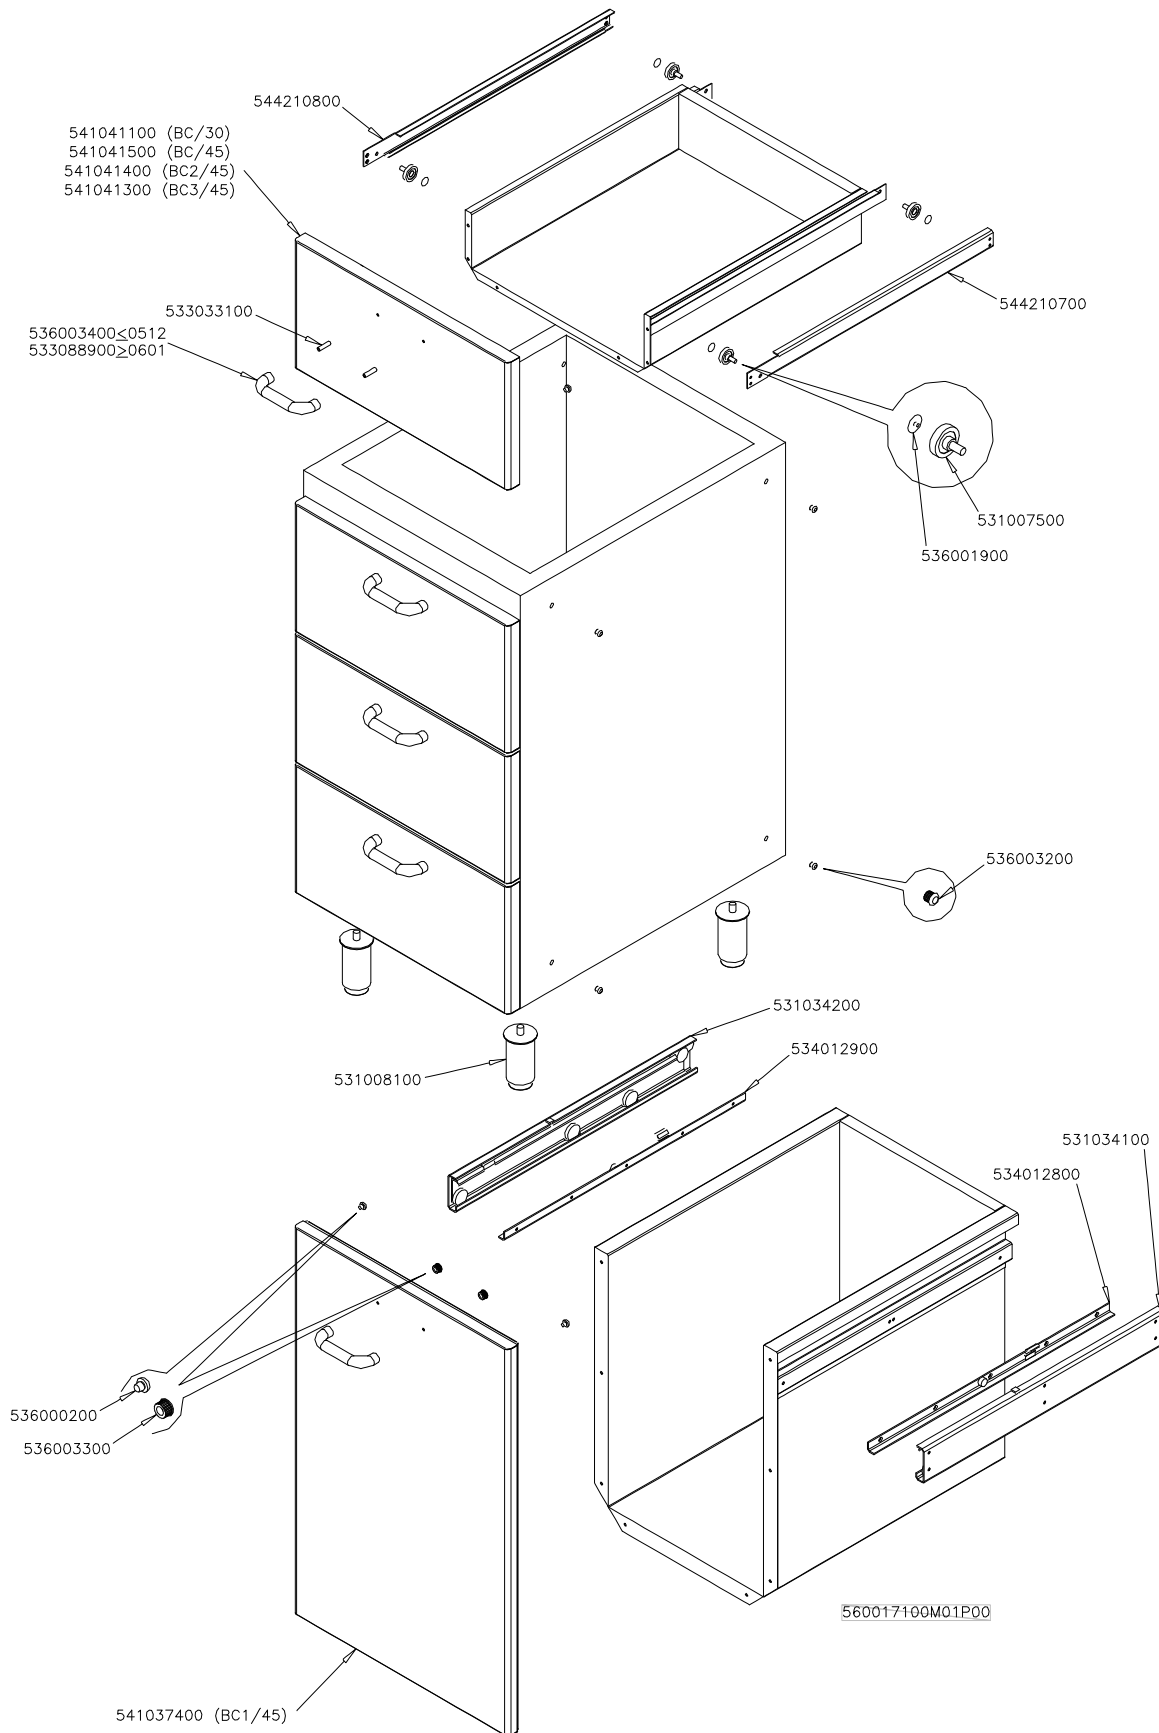

MAGIC SNACK 60

SHINE KITCHEN

BC1/45 BC2/45 BC3/45 BC/45 BC/30

Page	Pos	Code	Description
001		544210800	
001		541041400	ROUNDED DRAWER BC2/45
001		533033100	HANDLE SPACER
001		536003400	SILVER HANDLE 60/SK
001		533088900	
001		544210700	
001		531007500	GUIDE-RAIL WHEEL D.25X10X22
001		536001900	WHEEL CAP
001		536003200	CHROME COVERHOLE §8
001		531008100	ADJUSTABLE LEG H9 CHROME
001		531034200	LHD TELESCOPIC GUIDE
001		534012900	LHD "Z" TELESCOPIC GUIDE DS50 L500
001		536000200	D.12 H.4 BUMPER
001		536003300	COVERHOLE §12
001		531034100	RHD TELESCOPIC GUIDE
001		534012800	RHD "Z" TELESCOPIC GUIDE DS50 L500