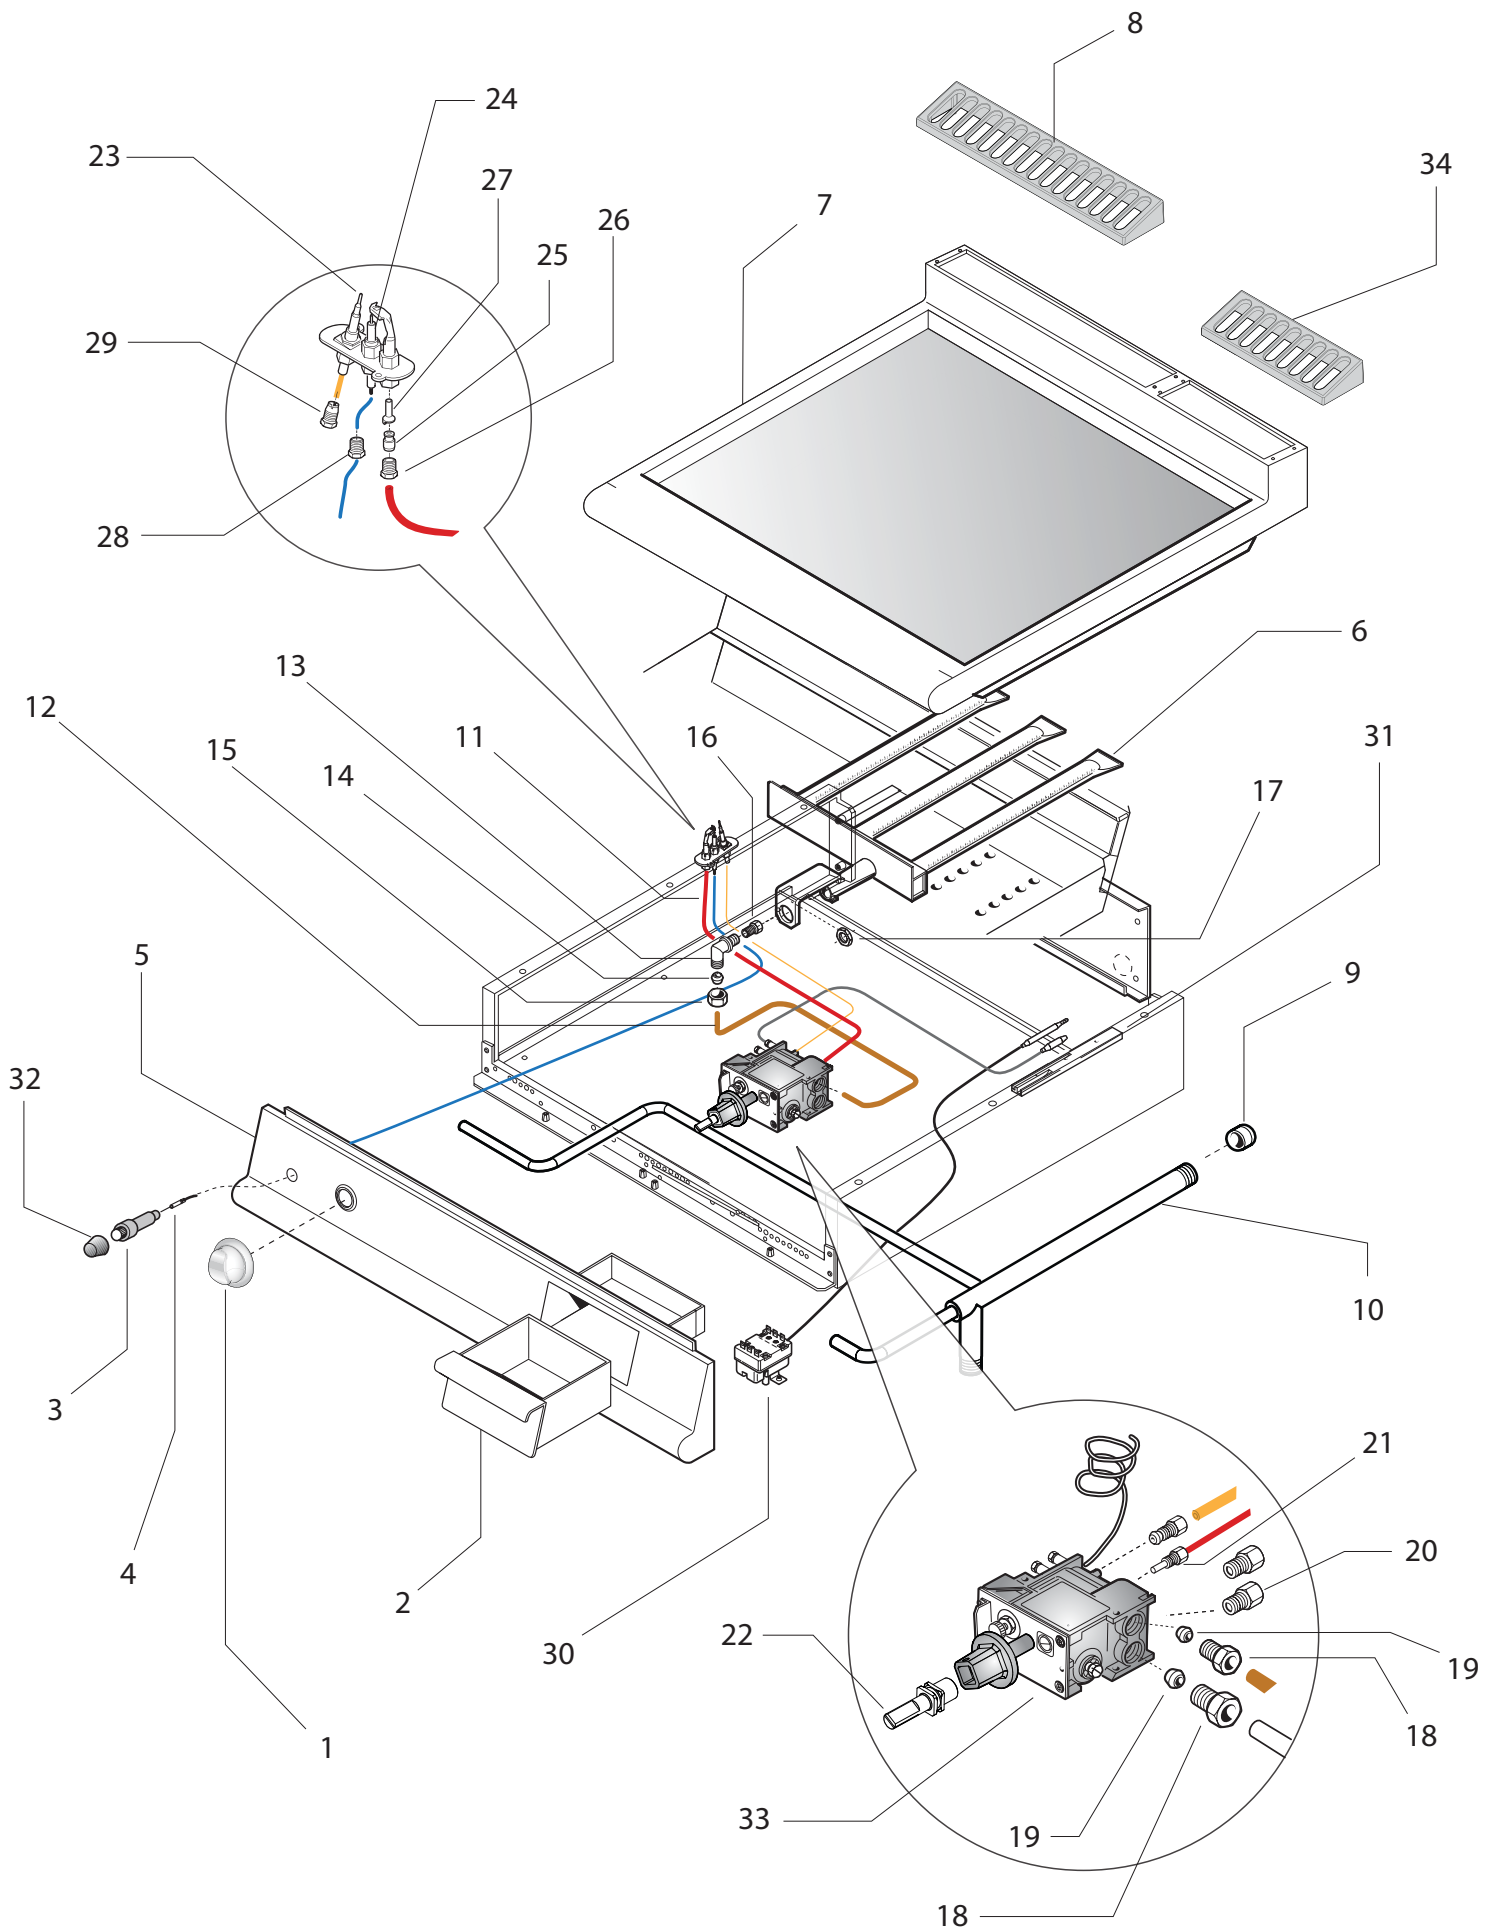

**Thermische Geräte Serie 900
Gas-Grillplatte**

Artikel-Nr. 143009 (90FTTVP/G620)

Explosionszeichnung / Ersatzteile

Bitte bei Ersatzteilbestellung immer Artikelnummer und Seriennummer mit angeben!

90FTT/G600

Series 900
Gas Griddle Plates 90FTT/G600

Table_A

POS.	CODE	PIECES	DESCRIPTION	DATA	C
1	CR0932250	1	KNOB		C
2	CR0905070	1	DRAWER		
3	BN861310850	1	PIEZO		C
4	MA1936300	1	CABLE STARTING PIEZO		
5	CR0905040	1	DASHBOARD		C
6	CR0685220	1	BURNER		
7	CR0903760	1	HOT PLATE		
8	CR0901240	1	EXHAUST GRID M40		
9	CR0585540	1	PLUG		C
10	CR0905110	1	GAS RAMP		
11	CR0905130	1	COCKSTOP - PILOT DUCT		
12	CR0905120	1	COCKSTOP - BURNER DUCT		
13	CR0585660	1	ANGLE CONNECTOR NOZZLE		
14	MA86720	1	BICON FOR BURNER		
15	MA1326500	1	NUT FOR BICON		
16	TABLE B	1	NOZZLE FOR BURNER		
17	MA1033700200	1	NUT FOR NOZZLE		
18	MA459300	2	NUT FOR BICON COCKSTOP - DUCT		
19	MA417810	2	BICON FOR COCKSPOT - DUCT		
20	MA1888200	2	COCKSTOP STOPPER		
21	MA1394700	2	PILOT NIPPLE		
22	CR0797320	2	KNOB-VALVE CONNECTION		
23	MACM029100	1	THERMOCOPIY		
24	MA1949900	1	STARTER		C
25	TABLE B	1	PILOT NOZZLE		
26	MA1888100	1	BICON NOZZLE		
27	MA673500	1	PILOT BICONE NUT		
28	MA1888400	1	STURTING ELECTROD NUT		
29	MA939300	1	NUT FOR THERMOCOUPLE		
30	MA1878500	1	THERMOSTATE		
31	CR0689590	1	BULBS SETTLE		C
32	BN826630420	1	COVER FOR PIEZO		
33	CR0585671	1	GAS VALVE		C
34	CR0901250	1	EXHAUSTING GRID M20		C

C >>> Recommended exchange

Series 900

Table_B

POS	COD	QUANT	DIAM	GAS
7	CR0903750	1	PIASTRA LISCIA	
7	CR0903770	1	PIASTRA RIGATA	
7	CR0903780	1	PIASTRA CROMATA	
7	CR0903760	1	PIASTRA 1/3	
16	MA525011	1	∅ 285	◻ ▲
16	MA525311	1	∅ 310	▼
16		1	∅ 270	+
16	MA523111	1	∅ 190	○
16	MA522611	1	∅ 165	•
16		1	∅ 175	◻
16		1	∅ 300	■
25	MA1888000	1	∅ 27	◻ ▼ ▲ + ■
25	MA1887800	1	∅ 14	○ ◻ •

ID GAS | • G30/50 ◻ G30÷31/37 ○ G30/28÷37
 ◻ G20/20 ▲ G25/25 ▼ G25/20 ■ G25.1/25 † G20/26
 G110 8mbar G120 8mbar