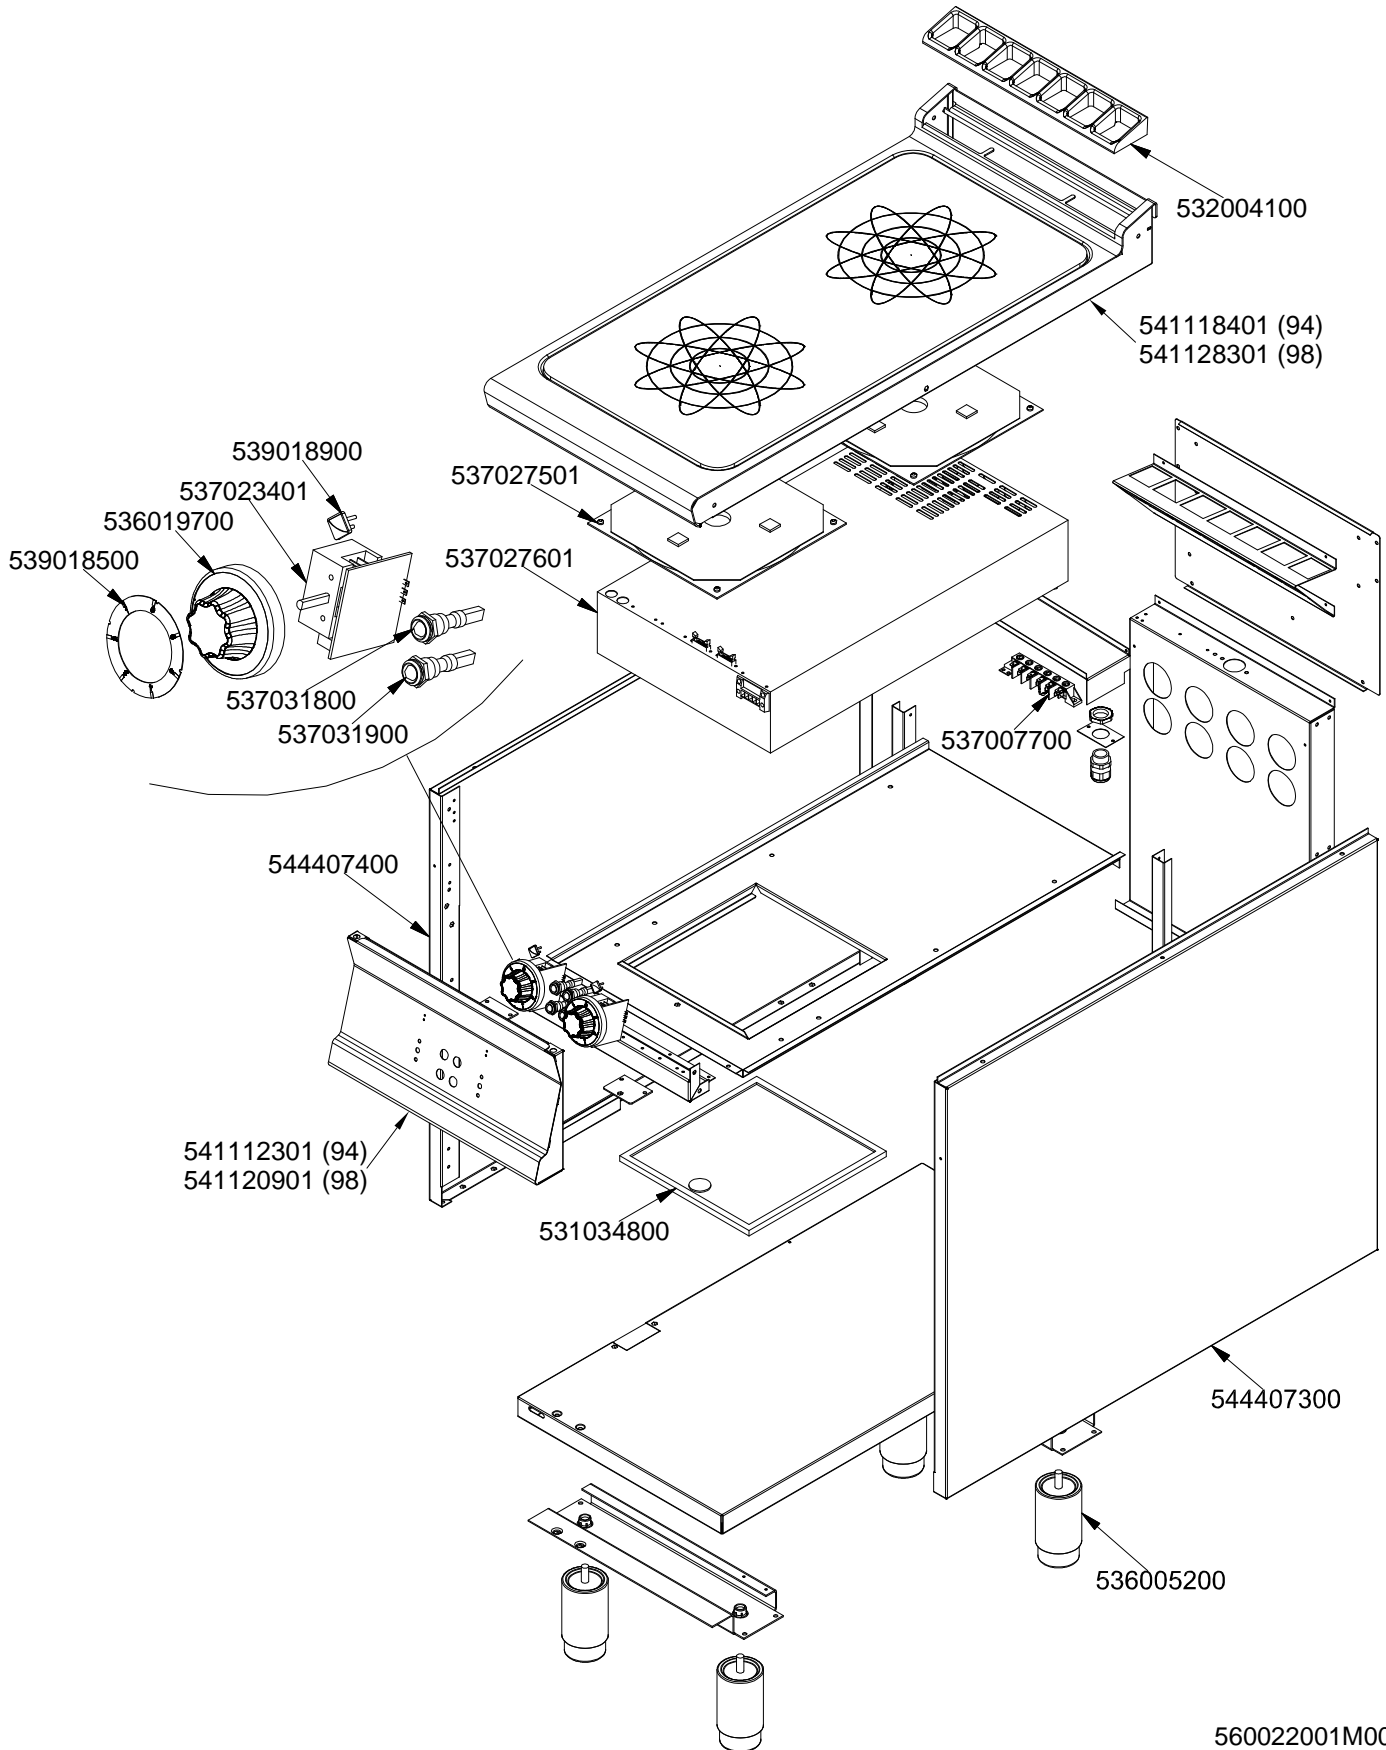

**IPERLOTUS 90**  
ELETTRICO / ELECTRIC / ELEKTRO / ELECTRIQUE

PCI-94ET PCI-98ET ≥0610

560022001M00P00

Page	Pos	Code	Description
001		541112301	CONTROL PANEL PCI-74E
001		541118401	GLASS UPPER PLATE PCI-94E
001		531034800	
001		537027501	INDUCTION PCI S70/90
001		537007700	TERMINAL BLOCK THREEPHASE 40A
001		539018500	ADHESIVE GRADUATED DISC FOR KNOB
001		536019700	BLACK KNOB §70 PIN §6*5
001		537023401	COMPLETE CONTROL FOR PCI
001		539018900	INDEX FOR KNOB
001		537031800	GREEN WARNING LIGHT FOR PCI
001		537031900	RED WARNING LIGHT FOR PCI
001		544407400	LEFT SIDE PANEL 70 LINE
001		537027601	GENERATOR PCI
001		532004100	FLUE GRID L=370 70LINE (RAF)