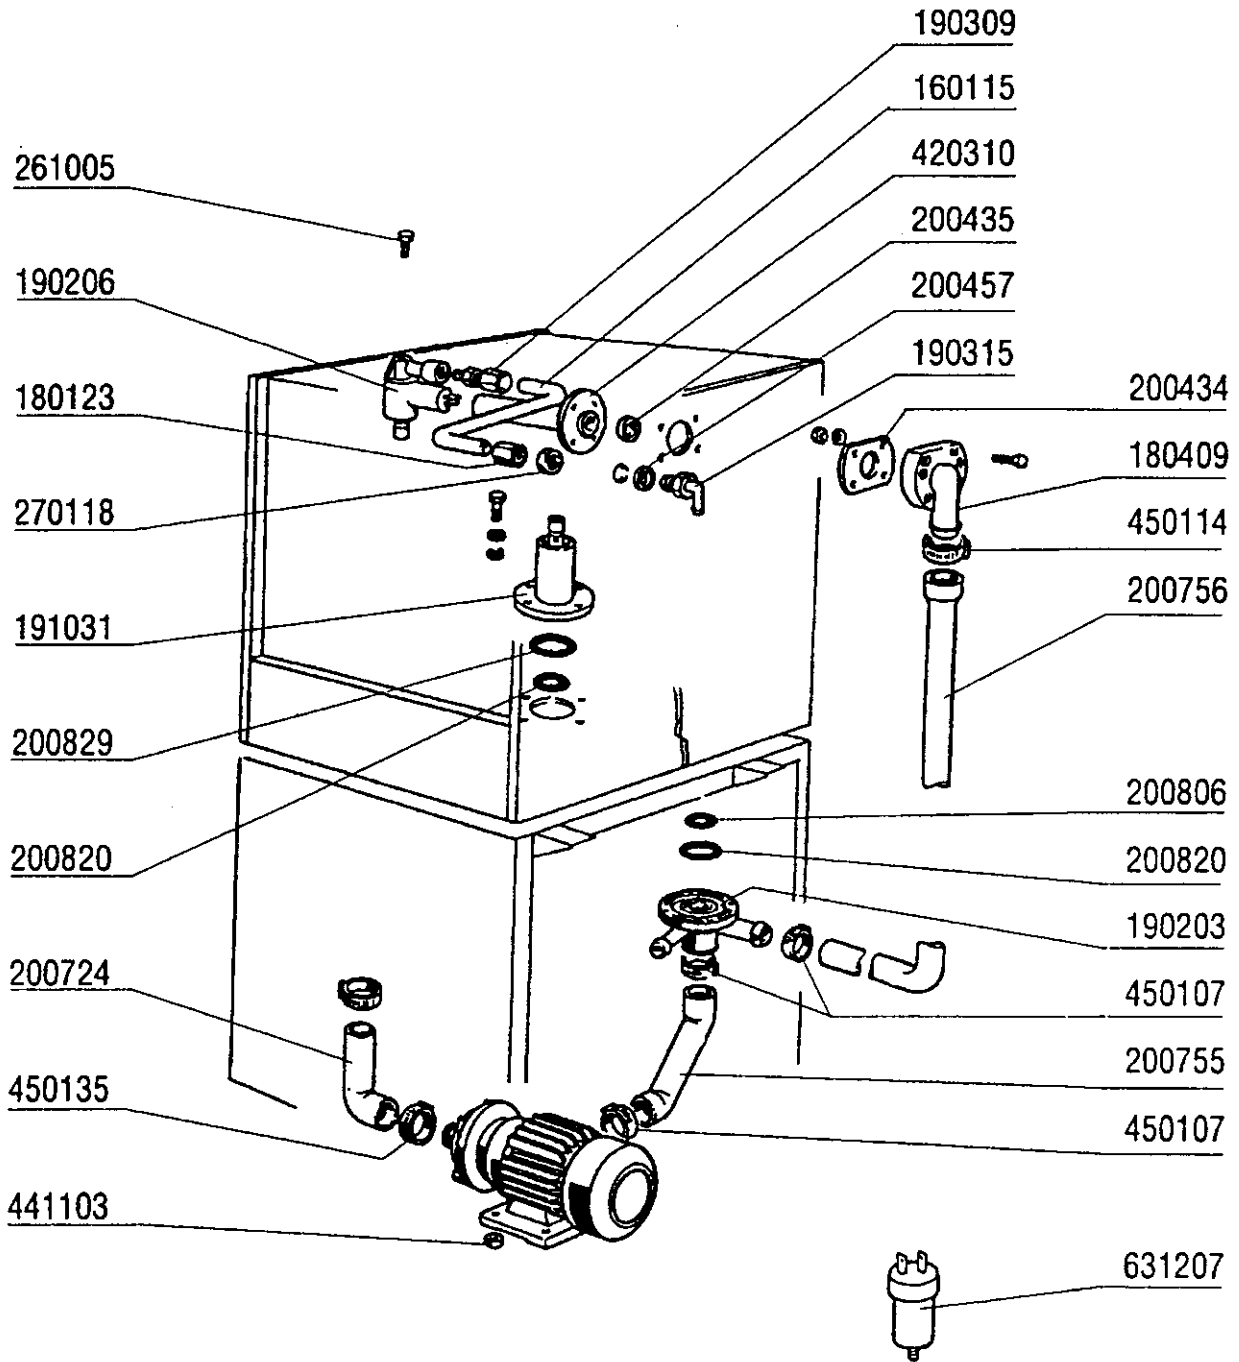

4

LAVAGGIO - LAVAGE - WASHING - WASCHROHR - LAVADO

C 75M