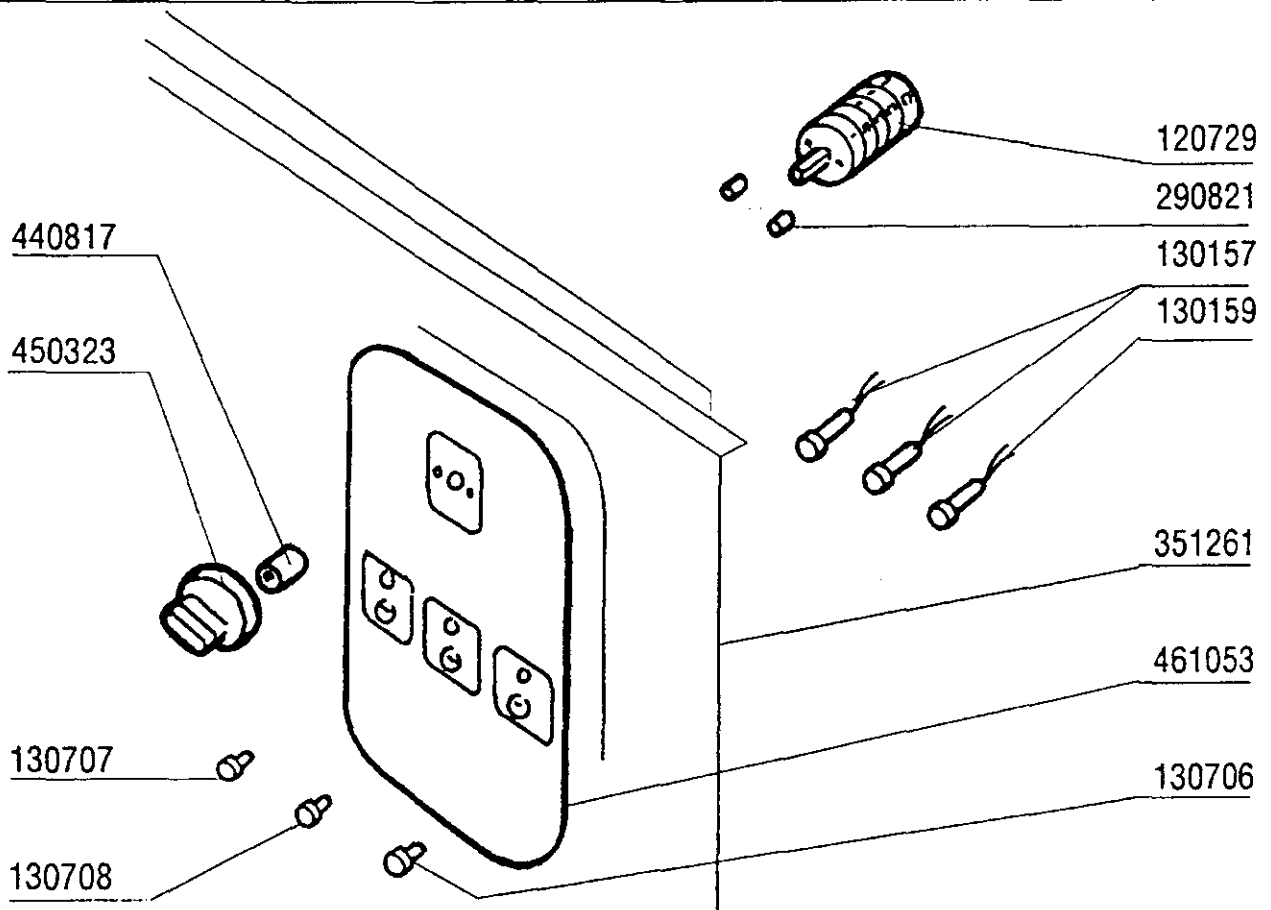

IMPIANTO ELETTRICO - TABLEAU ELECTRIQUE - CONTROL BOX
 E-TAFEL - CAJA ELECTRICA

7
C 75M

| |
|--|
| |
| |
| |
| |

8

C 75M

MULINELLO - TOURNIQUET - WASH ARM - SPÜLARM - ASPAS

420522

| |
|--|
| |
| |
| |
| |