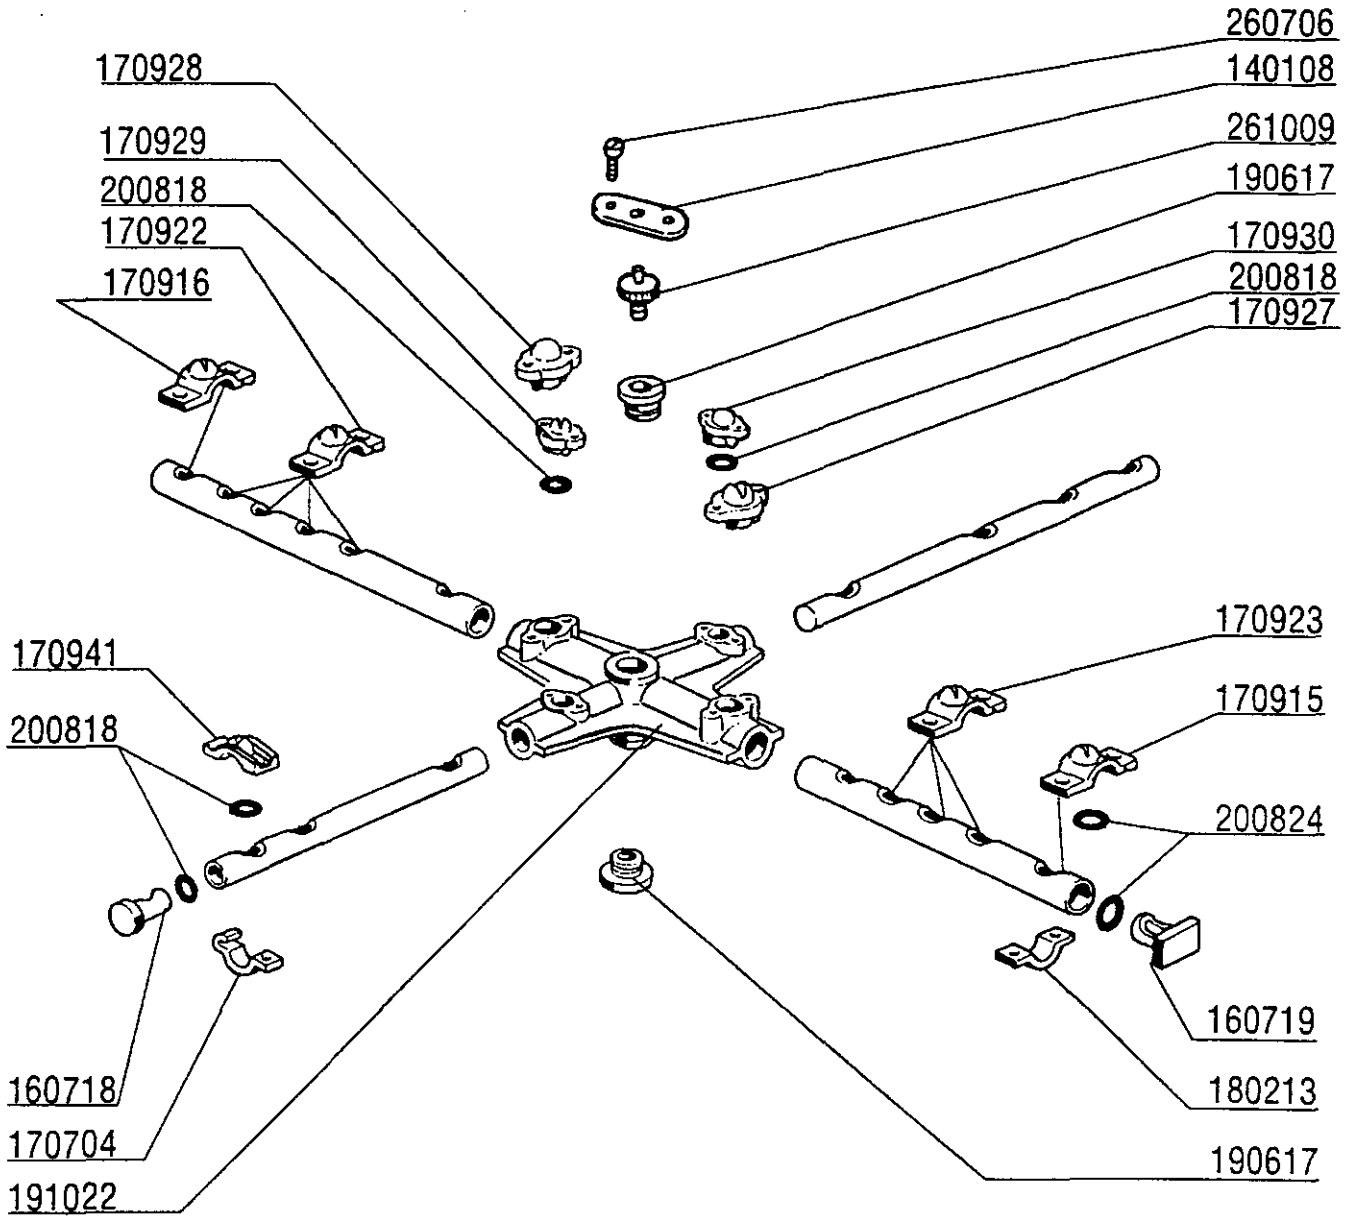

IMPIANTO ELETTRICO - TABLEAU ELECTRIQUE - CONTROL BOX
 E-TAFEL - CAJA ELECTRICA

7
C 75M

| |
|--|
| |
| |
| |
| |

8

C 75M

MULINELLO - TOURNIQUET - WASH ARM - SPÜLARM - ASPAS

420522

| |
|--|
| |
| |
| |
| |

190107

200825

260213

450214

260512

260404

620120

180306