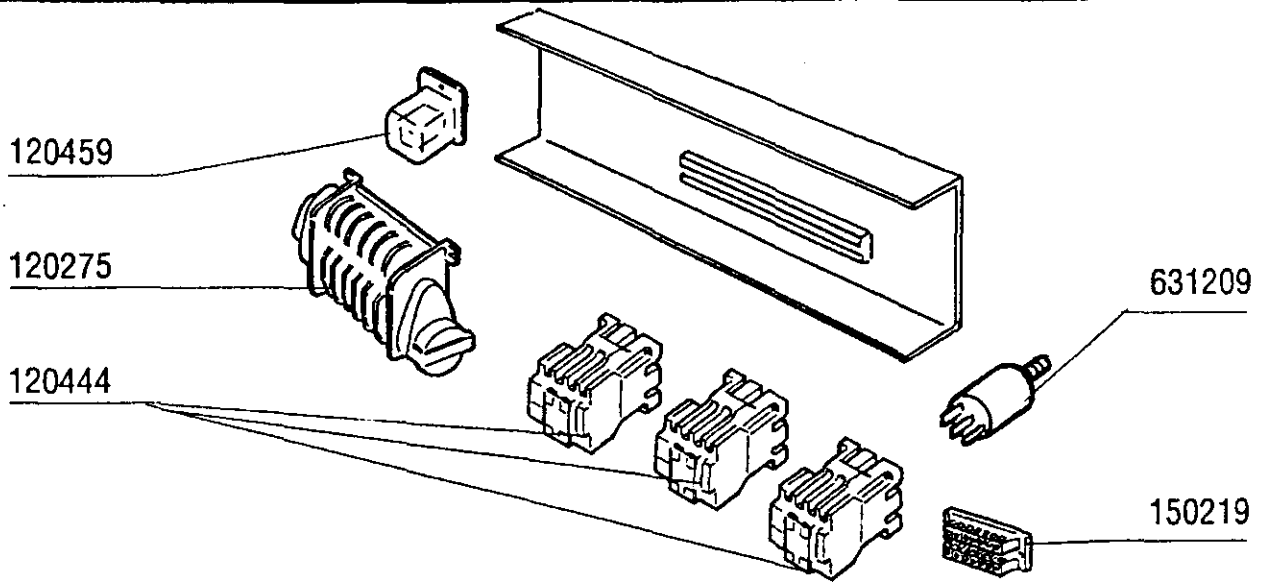

IMPIANTO ELETTRICO - TABLEAU ELECTRIQUE - CONTROL BOX
 E-TAFEL - CAJA ELECTRICA

7
C 75M

| |
|--|
| |
| |
| |
| |

8

C 75M

MULINELLO - TOURNIQUET - WASH ARM - SPÜLARM - ASPAS

420522

| |
|--|
| |
| |
| |
| |