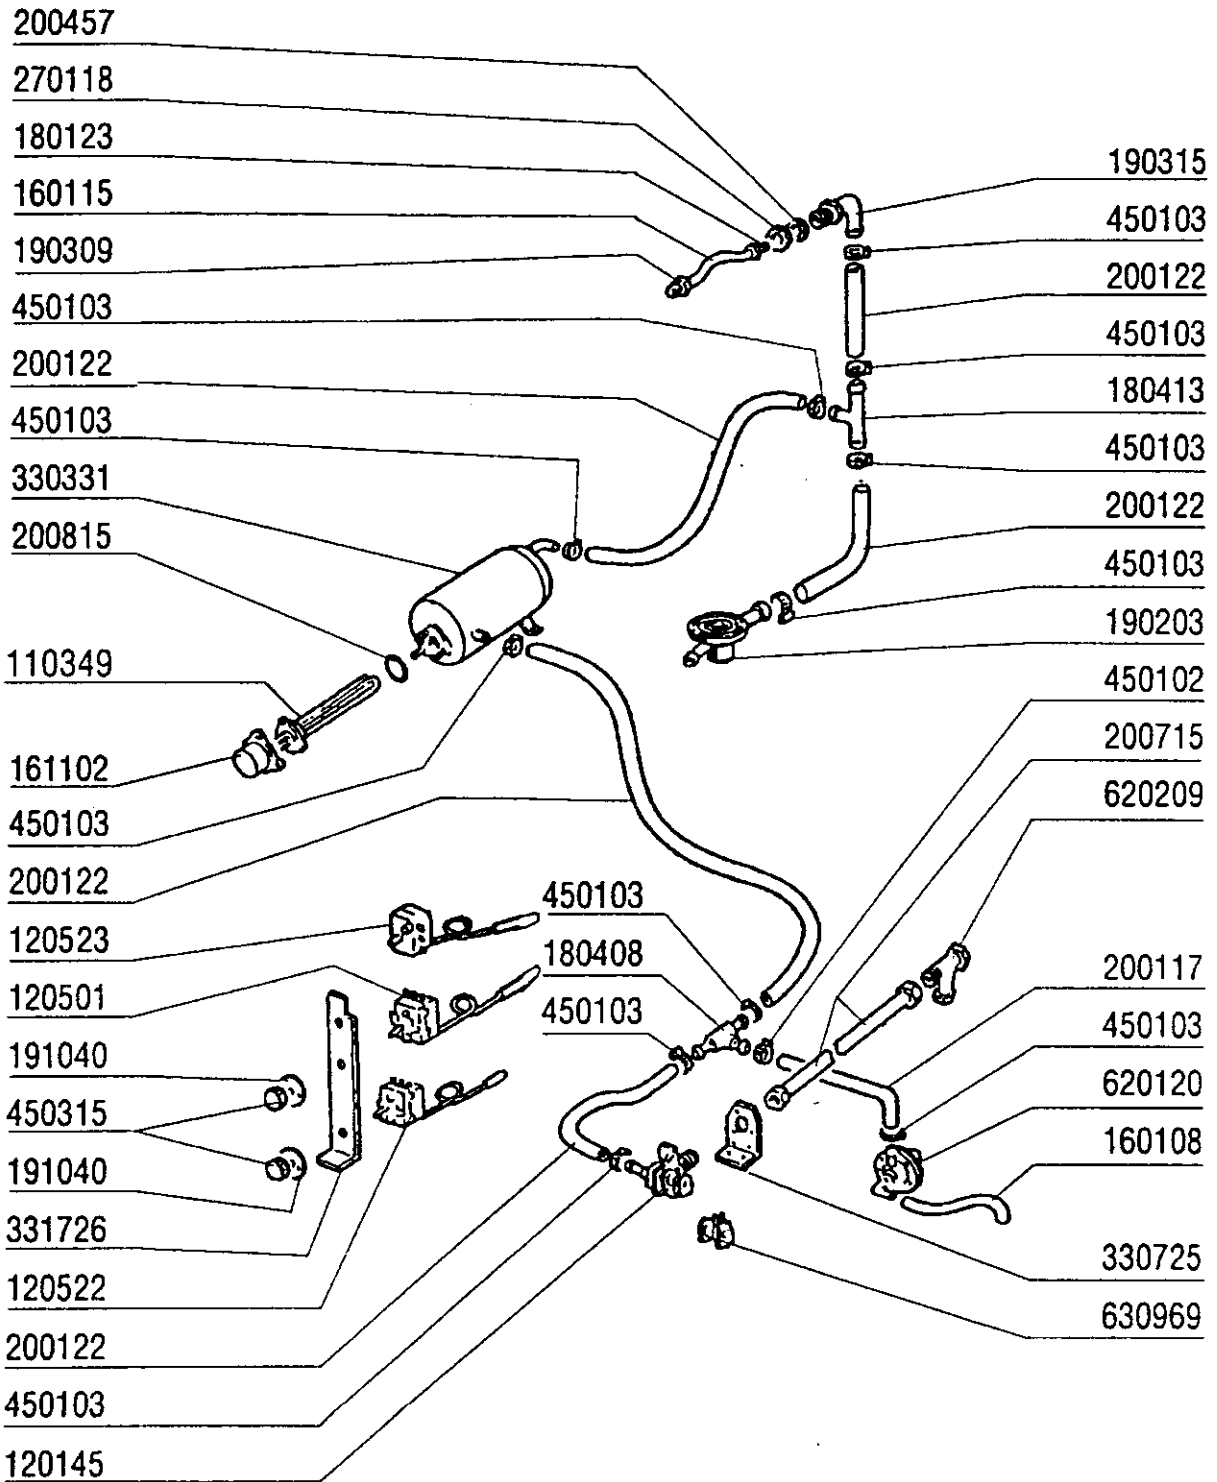

6

C 75M

GRUPPO RISCIAQUO - GROUPE DE RINCAGE - RINSE ASSEMBLY
NACHSPÜLROHR - CONJUNTO ACLARADO