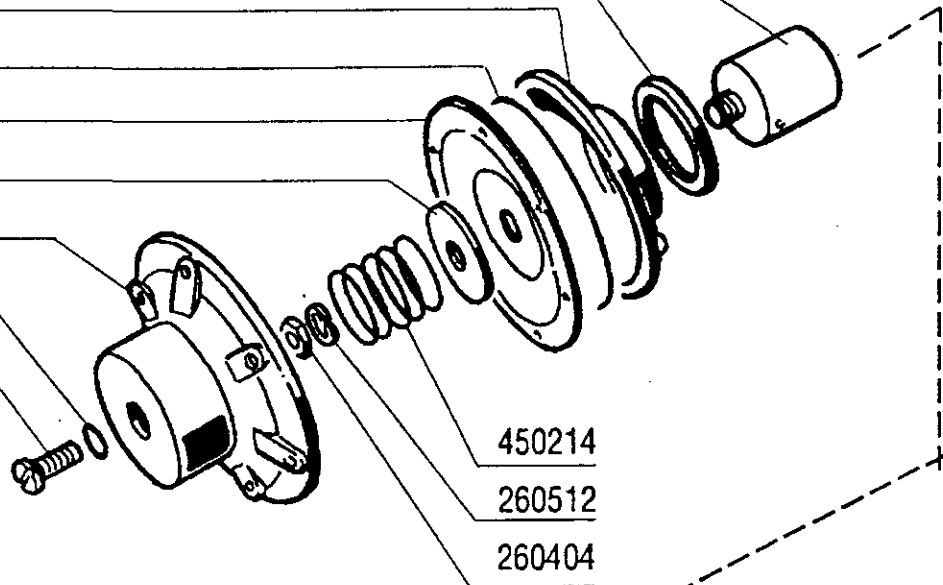

DOSATORE BRILLANTANTE - DOSEUR PRODUIT DE RINÇAGE
RINSE AID INJECTOR - KLARSPÜLER - DOSIERGERAT
DOSIFICADOR ABRILLANTADOR

9
C 75M

340483

440405

190803

200816

630614

381105

190107

200825

260213

450214

260512

260404

620120