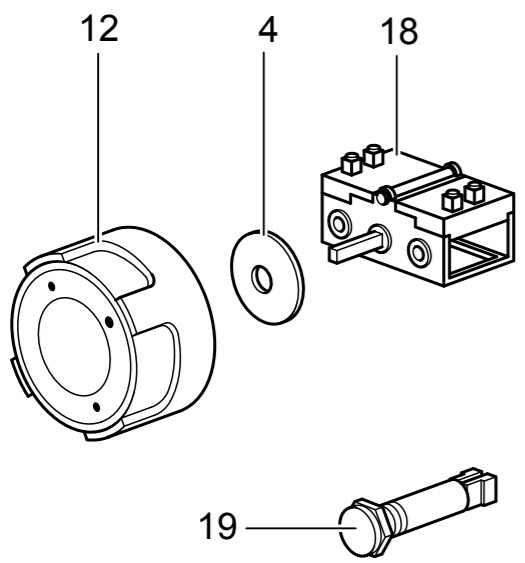

A PARTIRE DA MATRICOLA 673009 FEBB. 2005
FROM SERIAL NUMBER 673009
A PARTIR DU NUMERO DE SERIE 673009
FON SERIAL NEMMER 673009

TAVOLA	POS.	CODICE	ITALIANO	FRANCESE	INGLESE	TEDESCO
DOMINA TAV.911/1	1	RTBF900045	MORSETTIERA C4EF+SIMB/1	GROUPE DE CONNECTION DES CABLE C4EF+SIMB/1	TERMINAL BLOCK C4EF+SIMB/1	KLEMMBRETT C4EF+SIMB/1
DOMINA TAV.911/1	2	RTBF800138	F/CAVOPG21 53015050+D53019050	ARRÊT DU CABLE G21 53015050+D53019050	CHOCK G21 53015050+D53019050	KABELDURCHGANG G21 53015050+D53019050
DOMINA TAV.911/1	3	RTCU700324	PIEDINO S.G4S7 TOP/32	PIED S.G4S7 TOP / 32	FOOT S.G4S7 TOP / 32	FUSS S.G4S7 TOP / 32
DOMINA TAV.911/1	4	RTCU800185	GUARN. ASTA COMMUTATORE	GARNITURE	GASKET	DICHTUNG
DOMINA TAV.911/1	5	RTCU900422	CAVO AL.250/SEZ.2,5X5CAVI	CÂBLE DE ALIMENTATION	FEEDING CABLE	VERSORGUNGSKABEL
DOMINA TAV.911/1	6	160028	SQ. FIS.CRUSCOTTO GBM49/99	EGUERRE POUR FIXER LE PANNEAU DE CONTRÔLE GBM49/99	BRACKET TO FIX CONTROL PANEL GBM49/99	STEUERTAFELBEFESTIGUNGSWINKEL GBM49/99
DOMINA TAV.911/1	7	160022	*POSTERIORE INOX G2S9	PANNEAU POSTÉRIEURE INOX G2S9	INOX BACK PANEL G2S9	INOX RÜCKWAND G2S9
DOMINA TAV.911/1	8	160021	FIANCO DX G2S9	CÔTÉ DROITE G2S9	RIGHT SIDE G2S9	RECHTE SEITE G2S9
DOMINA TAV.911/1	9	160025	FONDO TOP G2S9	FOND TOP G2S9	BOTTOM TOP G2S9	UNTERE EBENE TOP G2S9
DOMINA TAV.911/1	10	160286	GRIGLIA CAM.G2S9 NERA/LUC/RAAF	GRILLE POUR CHEMINÉE G2S9	CHIMMERY GRILL G2S9	SCHERNSTEINROST G2S9
DOMINA TAV.911/1	11	160319	FIANCO SX G2S9	CÔTÉ GAUCHE G2S9	LEFT SIDE G2S9	LINKE SEITE G2S9
DOMINA TAV.911/1	(12)	165926+164577	MANOP.COM.+ANELLO	BOUTON DU COMMUTATEUR E29 0+6+ANNEAU	COMMUTATOR KNOB E29 0+6+RING	KOMMUTATORKUGELGRIFF E29 0+6+RING
DOMINA TAV.911/1	13	160356	SQ.P/MORSETTIERA EFT49	SUPPORT DE CONNECTION DES CABLES EFT49	TERMINAL BOARD BAR EFT49	BLOCKHALTERUNG EFT49
DOMINA TAV.911/1	14	160369	P.E.E49 R.3,5KW230 1230454194	PIASTRA EL. 3,5KW230 1230454194	ELECTRIC PLATE 3,5KW230 1230454194	ELEKTRISCHE PLATTE 3,5KW230 1230454194
DOMINA TAV.911/1	15	163268	AS.PLACCA E29	PLAN DE CUISSON E29	WORK PLANE SUPPORT E29	PLATTE E29
DOMINA TAV.911/1	16	160476	COPERCHIO P.E.E29	COUVERCLE PLAQUE ÉLECTRIQUE E29	ELECTRIC PLATE COVER E29	PLATTENABDECKUNG E29
DOMINA TAV.911/1	17	160502	ASSIEME CRUSCOTTO	PANNEAU DE CONTRÔLE	CONTROL PANEL	STIRNBRETT
DOMINA TAV.911/1	(18)	RTCU700078	COMMUTATORE P.ELETRICA 0+6	COMMUTATEUR PIASTRA EL. 0+6	COMMUTATOR ELECTRIC PLATE 0+6	KOMMUTATORKUGELGRIFF ELEKTRISCHE PLATTE 0+6
DOMINA TAV.911/1	(19)	160505	LAMPADA SPIA VERDE	LAMPE TEMOIN VERTE	GREEN WARNING LAMP	GRÜNE KONTROLLEUCHE