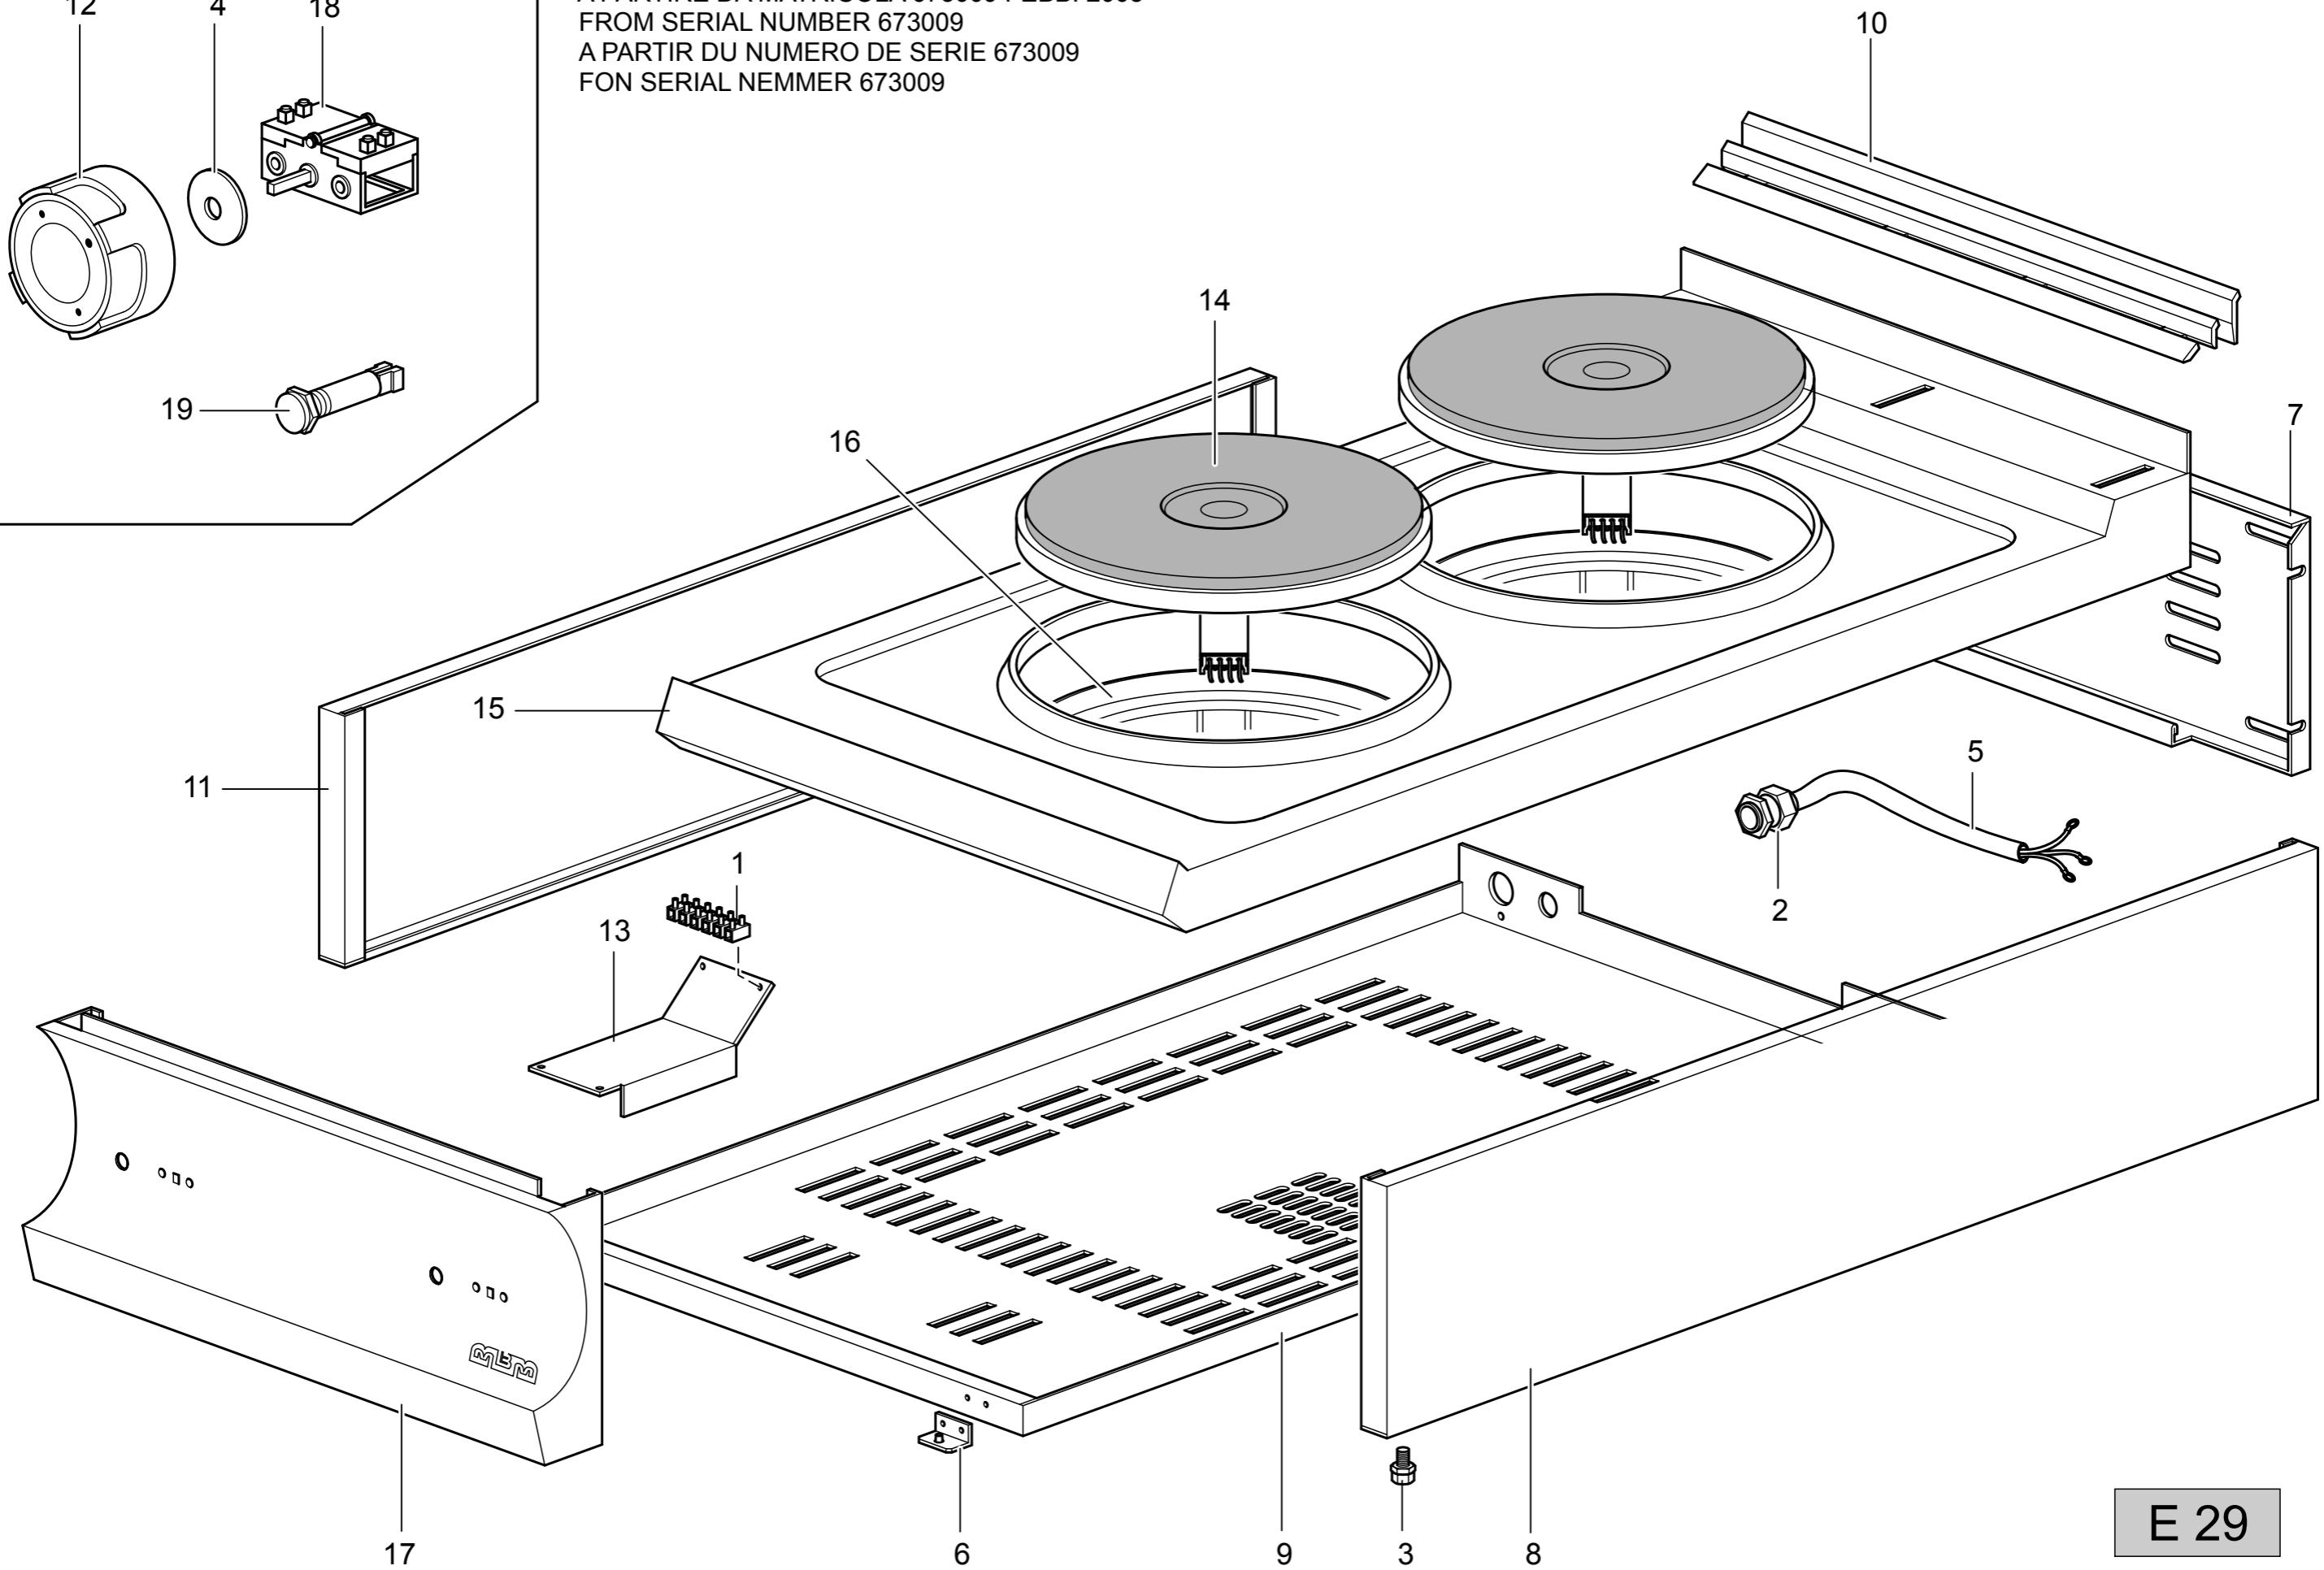

A PARTIRE DA MATRICOLA 673009 FEBB. 2005
FROM SERIAL NUMBER 673009
A PARTIR DU NUMERO DE SERIE 673009
FON SERIAL NEMMER 673009

TAVOLA	POS.	CODICE	ITALIANO	FRANCESE	INGLESE	TEDESCO
DOMINA TAV.911/1	1	RTBF900045	MORSETTIERA C4EF+SIMB/1	GROUPE DE CONNECTION DES CABLE C4EF+SIMB/1	TERMINAL BLOCK C4EF+SIMB/1	KLEMMBRETT C4EF+SIMB/1
DOMINA TAV.911/1	2	RTBF800138	F/CAVOPG21 53015050+D53019050	ARRÊT DU CABLE G21 53015050+D53019050	CHOCK G21 53015050+D53019050	KABELDURCHGANG G21 53015050+D53019050
DOMINA TAV.911/1	3	RTCU700324	PIEDINO S.G4S7 TOP/32	PIED S.G4S7 TOP / 32	FOOT S.G4S7 TOP / 32	FUSS S.G4S7 TOP / 32
DOMINA TAV.911/1	4	RTCU800185	GUARN. ASTA COMMUTATORE	GARNITURE	GASKET	DICHTUNG
DOMINA TAV.911/1	5	RTCU900422	CAVO AL.250/SEZ.2,5X5CAVI	CÂBLE DE ALIMENTATION	FEEDING CABLE	VERSORGUNGSKABEL
DOMINA TAV.911/1	6	160028	SQ. FIS.CRUSCOTTO GBM49/99	EGUERRE POUR FIXER LE PANNEAU DE CONTRÔLE GBM49/99	BRACKET TO FIX CONTROL PANEL GBM49/99	STEUERTAFELBEFESTIGUNGSWINKEL GBM49/99
DOMINA TAV.911/1	7	160022	*POSTERIORE INOX G2S9	PANNEAU POSTÉRIEURE INOX G2S9	INOX BACK PANEL G2S9	INOX RÜCKWAND G2S9
DOMINA TAV.911/1	8	160021	FIANCO DX G2S9	CÔTÉ DROITE G2S9	RIGHT SIDE G2S9	RECHTE SEITE G2S9
DOMINA TAV.911/1	9	160025	FONDO TOP G2S9	FOND TOP G2S9	BOTTOM TOP G2S9	UNTERE EBENE TOP G2S9
DOMINA TAV.911/1	10	160286	GRIGLIA CAM.G2S9 NERA/LUC/RAAF	GRILLE POUR CHEMINÉE G2S9	CHIMMERY GRILL G2S9	SCHERNSTEINROST G2S9
DOMINA TAV.911/1	11	160319	FIANCO SX G2S9	CÔTÉ GAUCHE G2S9	LEFT SIDE G2S9	LINKE SEITE G2S9
DOMINA TAV.911/1	(12)	165926+164577	MANOP.COM.+ANELLO	BOUTON DU COMMUTATEUR E29 0+6+ANNEAU	COMMUTATOR KNOB E29 0+6+RING	KOMMUTATORKUGELGRIFF E29 0+6+RING
DOMINA TAV.911/1	13	160356	SQ.P/MORSETTIERA EFT49	SUPPORT DE CONNECTION DES CABLES EFT49	TERMINAL BOARD BAR EFT49	BLOCKHALTERUNG EFT49
DOMINA TAV.911/1	14	160369	P.E.E49 R.3,5KW230 1230454194	PIASTRA EL. 3,5KW230 1230454194	ELECTRIC PLATE 3,5KW230 1230454194	ELEKTRISCHE PLATTE 3,5KW230 1230454194
DOMINA TAV.911/1	15	163268	AS.PLACCA E29	PLAN DE CUISSON E29	WORK PLANE SUPPORT E29	PLATTE E29
DOMINA TAV.911/1	16	160476	COPERCHIO P.E.E29	COUVERCLE PLAQUE ÉLECTRIQUE E29	ELECTRIC PLATE COVER E29	PLATTENABDECKUNG E29
DOMINA TAV.911/1	17	160502	ASSIEME CRUSCOTTO	PANNEAU DE CONTRÔLE	CONTROL PANEL	STIRNBRETT
DOMINA TAV.911/1	(18)	RTCU700078	COMMUTATORE P.ELETRICA 0+6	COMMUTATEUR PIASTRA EL. 0+6	COMMUTATOR ELECTRIC PLATE 0+6	KOMMUTATORKUGELGRIFF ELEKTRISCHE PLATTE 0+6
DOMINA TAV.911/1	(19)	160505	LAMPADA SPIA VERDE	LAMPE TEMOIN VERTE	GREEN WARNING LAMP	GRÜNE KONTROLLEUCHE