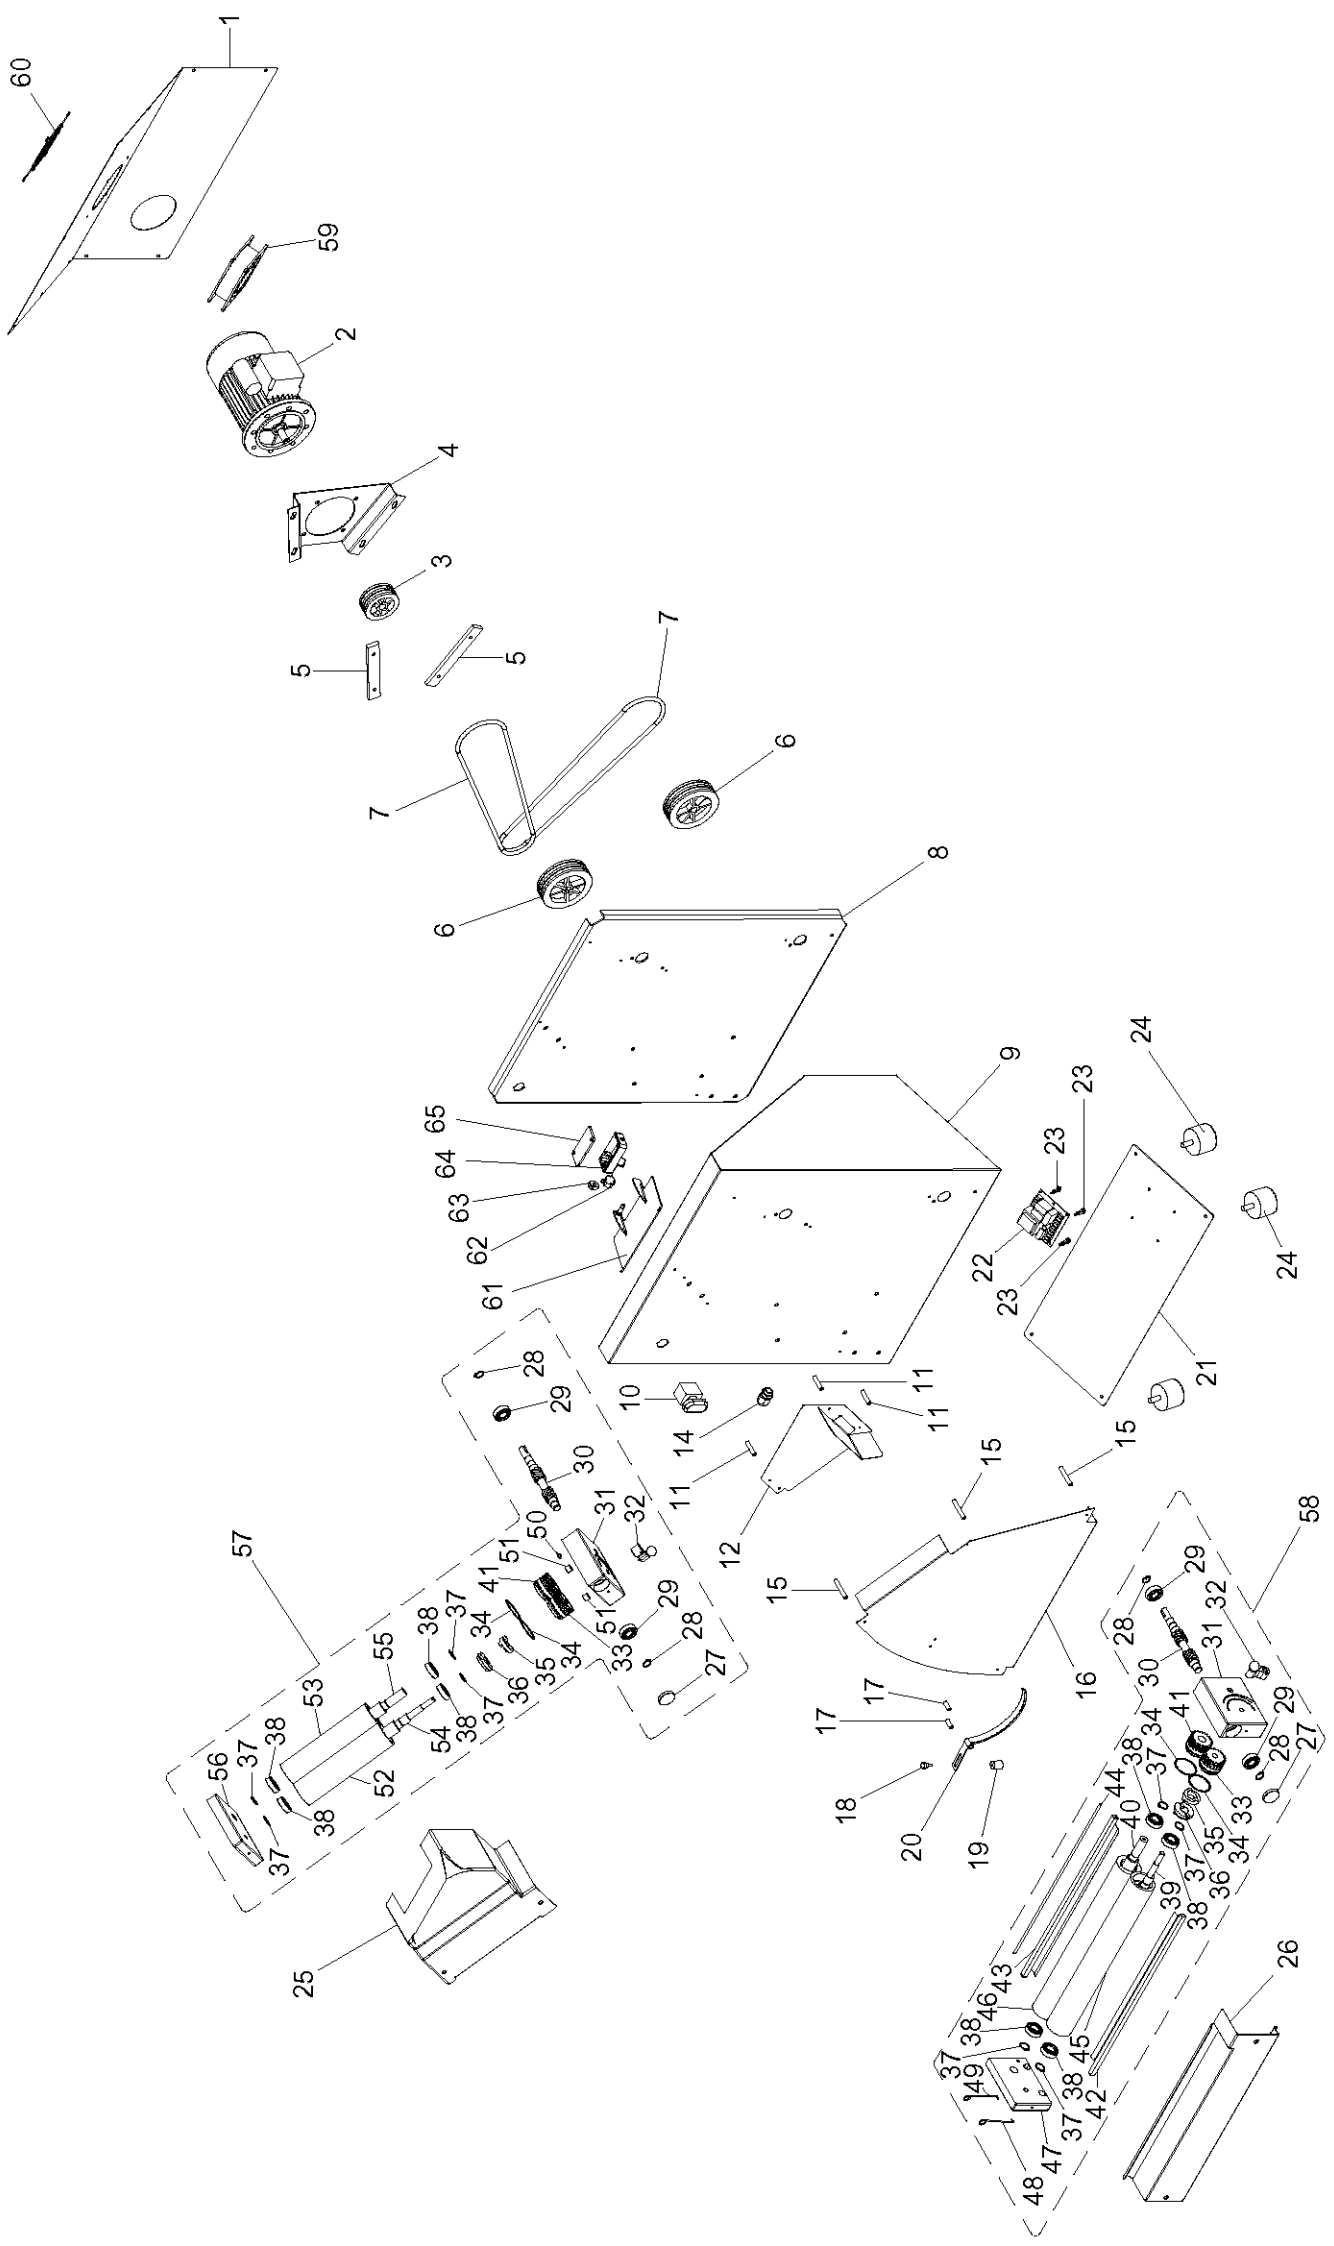

Pizza & Pasta Teig-Ausrollmaschinen

Artikel-Nr.
513009 (FI42N)

Explosionszeichnung / Ersatzteile

Bitte bei Ersatzteilbestellung immer Artikelnummer und Seriennummer mit angeben!

FI32N-42N

Pos. Ref.	Codice Code	Caratteristiche Features	Descrizione Description
1	SL2457	(FI32)	Copertura
1	SL4222	(FI42)	Copertura
2	SL1470	230V/1Ph/50Hz	Motore
3	SL2432		Puleggia
4	SL2369		Staffa
5	SL2884		Guida
6	SL2433		Puleggia
7	SL3196	● ø8x745 (FI32)	Cinghia
7	SL3193	● ø8x960 (FI42)	Cinghia
8	SL2462	(FI32)	Telaio
8	SL2463	(FI42)	Telaio
9	SL4117	(FI32)	Carcassa
9	SL4115	(FI42)	Carcassa
10	SL0891	●	Pulsante
11	SL2476	ø8x35 M4	Distanziale
12	SL4221	(FI32)	Scivolo
12	SL4220	(FI42)	Scivolo
14	SL1668	PG11	Pressacavo
15	SL2953	ø8x50 M4	Distanziale
16	SL2373	(FI32)	Scivolo
16	SL2370	(FI42)	Scivolo
17	SL3019	ø8x20 M4	Distanziale
18	SL0343	● M5	Pomello
19	SL2465	●	Contrappeso
20	SL2360	● (FI32)	Bilancino
20	SL2361	● (FI42)	Bilancino
21	SL4188	(FI32)	Fondo
21	SL4189	(FI42)	Fondo
22	SL2990	● 230V/1Ph/50-60Hz	Scheda elettronica
23	SL3020		Distanziale
24	SL4190		Piedino
25	SL2959	(FI32)	Protezione
25	SL2960	(FI42)	Protezione
26	SL2455	(FI32)	Protezione
26	SL2456	(FI42)	Protezione
27	SL2466		Tappo
28	SL2471	ø15	Seeger
29	SL2472	6202 2RS	Cuscinetto
30	SL2425		Vite senza fine
31	SL2375		Supporto
32	SA1260	●	Leva
33	SL3252	Eccentric	Ingranaggio
34	SL2883		Anello
35	SL2430	● Male	Giunto
36	SL2429	● Female	Giunto
37	SL0017	ø17	Seeger
38	SL2473	6003 2RS	Cuscinetto
39	SL2436	Eccentric (FI32)	Albero
39	SL2438	Eccentric (FI42)	Albero
40	SL2435	Cylindrical (FI32)	Albero
40	SL2437	Cylindrical (FI42)	Albero
41	SL2426	Cylindrical	Ingranaggio
42	SA1265	● Eccentric (FI32)	Raschiatore
42	SA1270	● Eccentric (FI42)	Raschiatore
43	SA1275	● Cylindrical (FI32)	Raschiatore
43	SA1280	● Cylindrical (FI42)	Raschiatore
44	SL2467	(FI32)	Asta
44	SL2468	(FI42)	Asta
45	SL2444R0	Eccentric (FI32)	Rullo
45	SL2446R1	Eccentric (FI42)	Rullo
46	SL2443R0	Cylindrical (FI32)	Rullo
46	SL2445R1	Cylindrical (FI42)	Rullo
47	SL2376		Supporto
48	SL2384	● Eccentric	Molla
49	SL2385	● Cylindrical	Molla
50	SL3035		Tappo
51	SL3096		Tappo
52	SL2448R0	Eccentric (FI32)	Rullo
52	SL2450R0	Eccentric (FI42)	Rullo
53	SL2447R0	Cylindrical (FI32)	Rullo
53	SL2449R0	Cylindrical (FI42)	Rullo